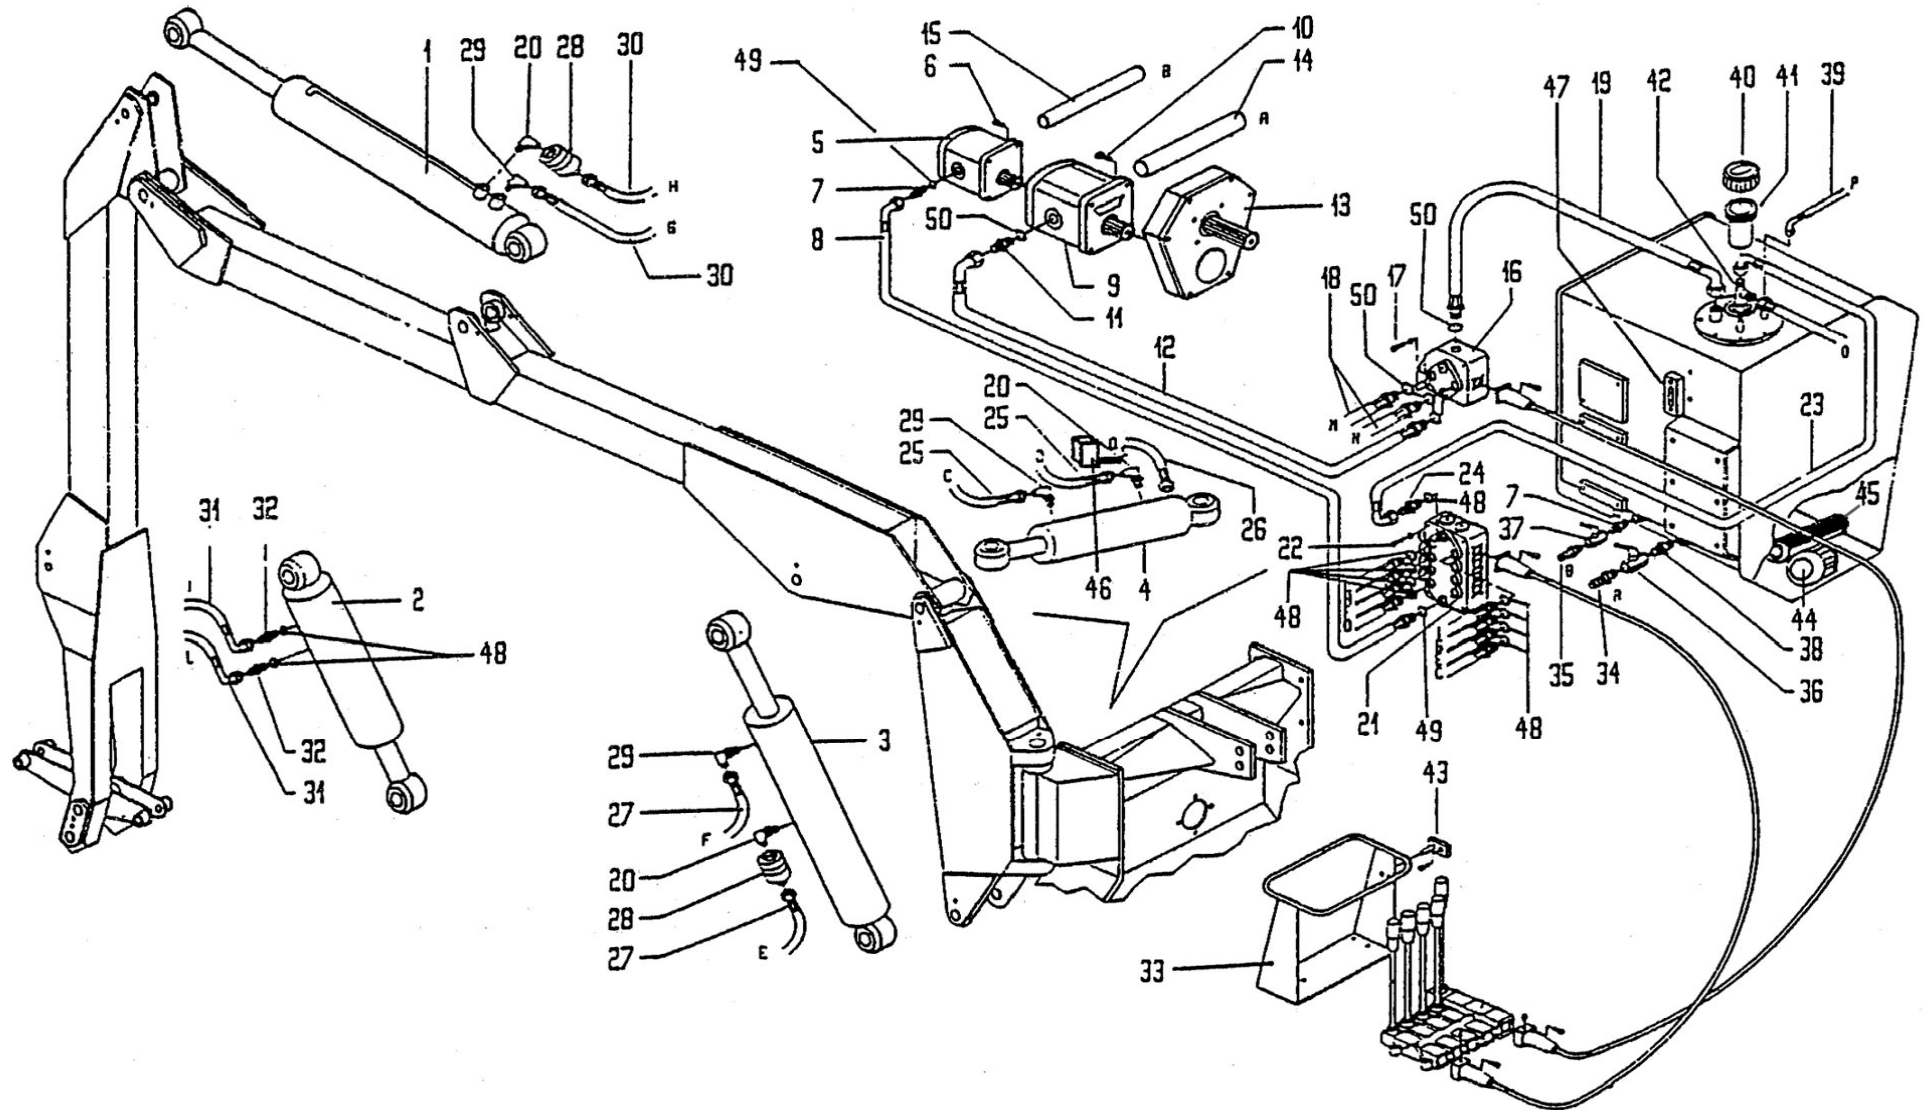

HYDR. SYSTEM
SYSTÈME HYDR.
SISTEMA IDR.
HYDR. ANLAGE
SIST. HIDRAULICO

BOB

M-1-5-0

REF	CODE	QTY	ENGLISH	FRANÇAIS	ITALIANO	DEUTSCH	ESPAÑOL	NOTE
BOB								M.1.5.0
1	900.245.024	1	CYLINDER	VERIN	CILINDRO	ZYLINDER	CILINDRO	
2	900.245.023	1	CYLINDER	VERIN	CILINDRO	ZYLINDER	CILINDRO	
3	900.245.026	1	CYLINDER	VERIN	CILINDRO	ZYLINDER	CILINDRO	
4	900.245.025	1	CYLINDER	VERIN	CILINDRO	ZYLINDER	CILINDRO	
5	900.245.002	1	PUMP	POMPE	POMPA	PUMPE	BOMBA	
6	900.102.005	4	BOLT	VIS	VITE	SCHRAUBE	TORNILLO	
7	900.231.025	2	FITTING	RACCORD	RACCORDO	FEDER	RACORD	
8	900.245.042	1	PIPE	TUBE	TUBO	ROHR	TUBO	
9	900.245.002	1	PUMP	POMPE	POMPA	PUMPE	BOMBA	
10	900.102.278	4	BOLT	VIS	VITE	SCHRAUBE	TORNILLO	
11	900.237.209	1	FITTING	RACCORD	RACCORDO	FEDER	RACORD	
12	900.245.044	1	PIPE	TUBE	TUBO	ROHR	TUBO	
13	900.245.001	1	OVER GEAR	MULTIPLICAT.	MULTIPLICAT.	GETRIEBE	MULTIPLICADOR	
14	900.245.074	1	PIPE	TUBE	TUBO	ROHR	TUBO	
15	900.245.054	1	PIPE	TUBE	TUBO	ROHR	TUBO	
16	900.245.034	1	DISTRIBUTOR	DISTRIBUTEUR	DISTRIBUTORE	VERTEILER	DISTRIBUIDOR	
17	900.102.100	2	BOLT	VIS	VITE	SCHRAUBE	TORNILLO	
18	900.245.066	2	PIPE	TUBE	TUBO	ROHR	TUBO	
19	900.245.045	1	PIPE	TUBE	TUBO	ROHR	TUBO	
20	900.245.111	3	FITTING	RACCORD	RACCORDO	FEDER	RACORD	
21	900.245.033	1	DISTRIBUTOR	DISTRIBUTEUR	DISTRIBUTORE	VERTEILER	DISTRIBUIDOR	
22	900.102.093	3	BOLT	VIS	VITE	SCHRAUBE	TORNILLO	
23	900.245.043	1	PIPE	TUBE	TUBO	ROHR	TUBO	
24	900.237.156	1	FITTING	RACCORD	RACCORDO	FEDER	RACORD	
25	900.245.039	2	PIPE	TUBE	TUBO	ROHR	TUBO	
26	900.245.081	1	PIPE	TUBE	TUBO	ROHR	TUBO	
27	900.245.038	2	PIPE	TUBE	TUBO	ROHR	TUBO	
28	900.245.019	2	VALVE	VALVE	VALVOLA	VENTILE	VALVULA	
29	900.245.110	3	FITTING	RACCORD	RACCORDO	FEDER	RACORD	
30	900.245.069	2	PIPE	TUBE	TUBO	ROHR	TUBO	
31	900.245.068	2	PIPE	TUBE	TUBO	ROHR	TUBO	
32	900.237.108	2	FITTING	RACCORD	RACCORDO	FEDER	RACORD	
33	900.245.078	1	SUPPORT	SUPPORT	SUPPORTO	STUETZE	SOPORTE	
34	900.245.064	1	FITTING	RACCORD	RACCORDO	FEDER	RACORD	
35	900.245.065	1	FITTING	RACCORD	RACCORDO	FEDER	RACORD	
36	900.245.029	1	TAP	ROBINET	RUBINETTO	ABLASSHAHN	LLAVE	
37	900.245.030	1	TAP	ROBINET	RUBINETTO	ABLASSHAHN	LLAVE	
38	900.237.256	1	FITTING	RACCORD	RACCORDO	FEDER	RACORD	
39	900.245.067	1	PIPE	TUBE	TUBO	ROHR	TUBO	
40	900.245.027	1	PLUG	BOUCHON	TAPPO	ZAPFEN	TAPON	
41	900.245.027	1	PLUG	BOUCHON	TAPPO	ZAPFEN	TAPON	
42	900.245.035	1	FITTING	RACCORD	RACCORDO	FEDER	RACORD	
43	900.245.079	1	PIN	TOURILLON	PERNO	STIFT	PERNO	
44	900.245.031	1	FILTER	FILTRE	FILTRO	FILTER	FILTRO	
45	900.245.032	1	FILTER	FILTRE	FILTRO	FILTER	FILTRO	
46	900.245.080	1	VALVE	VALVE	VALVOLA	VENTILE	VALVULA	
47	900.245.028	1	ROD	TIGE	ASTA	ARM	VARILLA	
48	900.104.085	12	WASHER	RONDELLE	RONDELLA	ZWISCHENSCHLEIBE	ARANDELA	
49	900.104.086	2	WASHER	RONDELLE	RONDELLA	ZWISCHENSCHLEIBE	ARANDELA	
50	900.104.087	5	WASHER	RONDELLE	RONDELLA	ZWISCHENSCHLEIBE	ARANDELA	
51	900.245.003	1	JOINT	JOINT	GIUNTO	GELENK	JUNTA	
52	900.245.006	1	FITTING	RACCORD	RACCORDO	FEDER	RACORD	
53	900.245.005	1	FITTING	RACCORD	RACCORDO	FEDER	RACORD	
54	900.245.004	1	FITTING	RACCORD	RACCORDO	FEDER	RACORD	