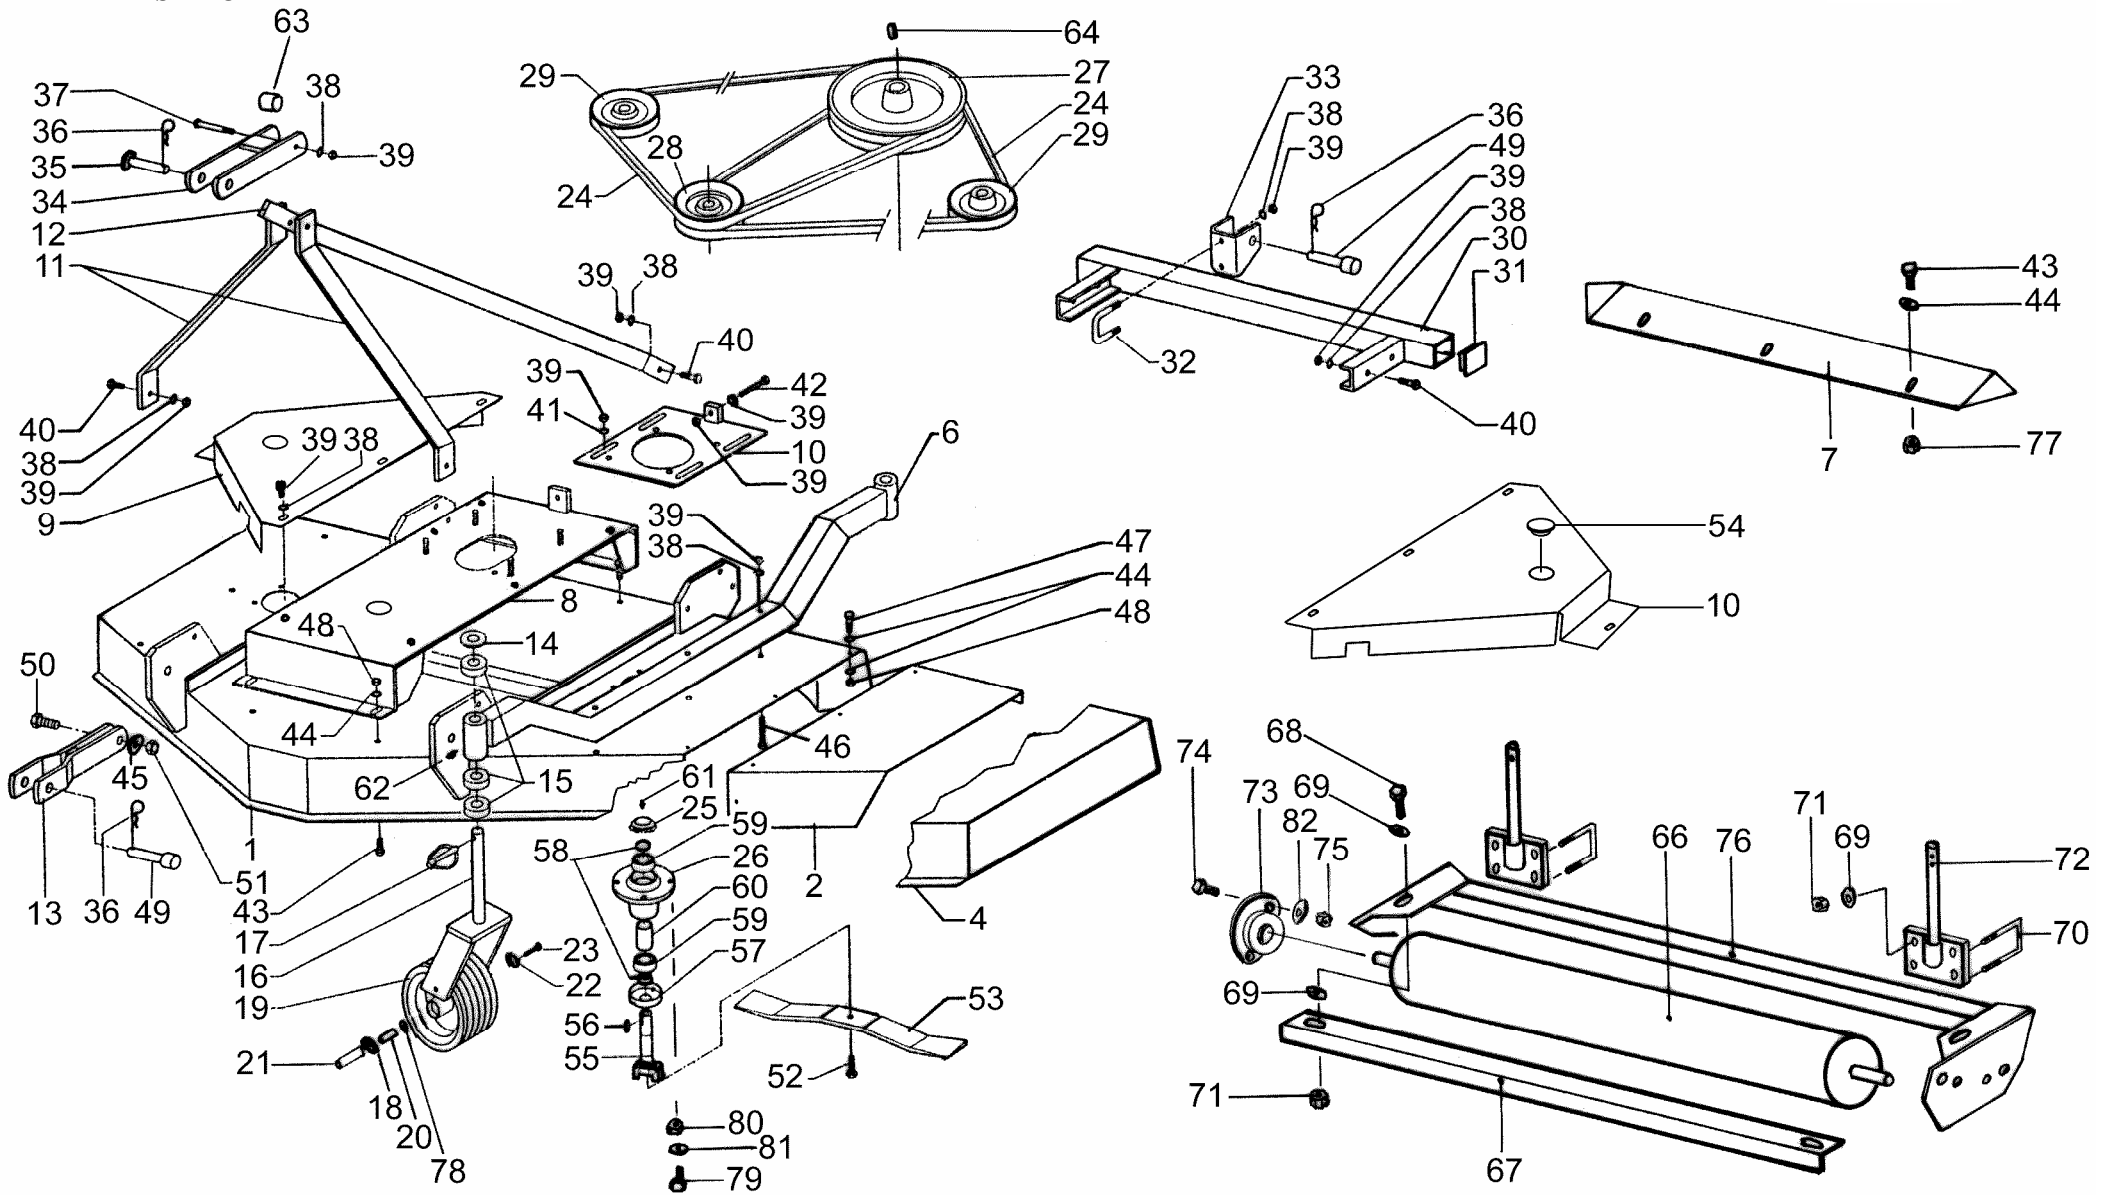

FRAME
CHASSIS
TELAIO
RAHMEN
BASTIDOR

EM-2 > 76000

J-1-1-2

REF	CODE	QTY	ENGLISH	FRANÇAIS	ITALIANO	DEUTSCH	ESPAÑOL	NOTE
1	900.241.320	1	FRAME	CHASSIS	TELAIO	RAHMEN	BASTIDOR	48
1	900.241.321	1	FRAME	CHASSIS	TELAIO	RAHMEN	BASTIDOR	60
1	900.241.322	1	FRAME	CHASSIS	TELAIO	RAHMEN	BASTIDOR	72
2	900.241.323	1	CONVEYOR	CONVOYEUR	CONVOGLIATORE	LEITBLECH	TRANSPORTADOR	48
2	900.241.324	1	CONVEYOR	CONVOYEUR	CONVOGLIATORE	LEITBLECH	TRANSPORTADOR	60
2	900.241.325	1	CONVEYOR	CONVOYEUR	CONVOGLIATORE	LEITBLECH	TRANSPORTADOR	72
3	900.241.335	1	PLATE	PLAQUE	PIASTRA	PLATTE	PLACA	
4	900.241.326	1	FRAME	CHASSIS	TELAIO	RAHMEN	BASTIDOR	48
4	900.241.327	1	FRAME	CHASSIS	TELAIO	RAHMEN	BASTIDOR	60
4	900.241.328	1	FRAME	CHASSIS	TELAIO	RAHMEN	BASTIDOR	72
6	900.241.329	2	ARM	BRAS	BRACCIO	ARM	BRAZO	48
6	900.241.371	2	ARM	BRAS	BRACCIO	ARM	BRAZO	60
6	900.241.372	1	ARM	BRAS	BRACCIO	ARM	BRAZO	72
6	900.241.405	1	ARM	BRAS	BRACCIO	ARM	BRAZO	72
7	900.241.307	1	CONVEYOR	DEFLECTEUR	DEFLETTORE	KONVEYOR	DEFLECTOR	48
7	900.241.308	1	CONVEYOR	DEFLECTEUR	DEFLETTORE	KONVEYOR	DEFLECTOR	60
7	900.241.309	1	CONVEYOR	DEFLECTEUR	DEFLETTORE	KONVEYOR	DEFLECTOR	72
8	900.241.408	1	SUPPORT	SUPPORT	SUPPORTO	STUETZE	SOPORTE	48
8	900.241.409	1	SUPPORT	SUPPORT	SUPPORTO	STUETZE	SOPORTE	60
8	900.241.410	1	SUPPORT	SUPPORT	SUPPORTO	STUETZE	SOPORTE	72
9	900.241.332.0	2	COVER	CARTER	CARTER	GEHAEUSE	CARTER	48
9	900.241.333.0	2	COVER	CARTER	CARTER	GEHAEUSE	CARTER	60
9	900.241.406	1	COVER	CARTER	CARTER	GEHAEUSE	CARTER	72 dx
10	900.241.407	1	COVER	CARTER	CARTER	GEHAEUSE	CARTER	72 sx
11	900.241.336	2	TIE ROD	TIRANT	TIRANTE	ZUGSTANGE	TIRANTE	
12	900.241.337	2	TIE ROD	TIRANT	TIRANTE	ZUGSTANGE	TIRANTE	48
12	900.241.373	2	TIE ROD	TIRANT	TIRANTE	ZUGSTANGE	TIRANTE	60
12	900.241.374	2	TIE ROD	TIRANT	TIRANTE	ZUGSTANGE	TIRANTE	72
13	900241423.0	2	HITCH	ATTELAGE	ATTACCO	ANBAU	ENGANCHE	
14	900.104.059	4	WASHER	RONDELLE	RONDELLA	ZWISCHENSCHIBE	ARANDELA	
15	900.241.182	16	SPACER	ENTRETOISE	DISTANZIALE	ABSTANDSRING	DISTANCIADOR	
16	900.241.541	4	SUPPORT	SUPPORT	SUPPORTO	STUETZE	SOPORTE	
17	900.108.025	4	CLICK PIN	CHEVILLE DECKIC	SPINA A SCATTO	SCHNAPPSTIFT	CLAVIJA DE RES.	
18	900.100.087	8	BEARING	ROULEMENT	CUSCINETTO	KUGELLAGER	COJINETE	
19	900.241.187	4	WHEEL	ROUE	RUOTA	RAD	RUEDA	
20	900.241.199	4	SPACER	ENTRETOISE	DISTANZIALE	ABSTANDSRING	DISTANCIADOR	
21	900.241.200	4	PIN	TOURILLON	PERNO	STIFT	PERNO	
22	900.104.045	8	WASHER	RONDELLE	RONDELLA	ZWISCHENSCHIBE	ARANDELA	
23	900.102.121.T	8	SCREW	VIS	VITE	SCHRAUBE	TORNILLO	
24	900.241.339	2	BELT	COURROIE	CINGHIA	RIEMEN	CINTA	48
24	900.241.340	2	BELT	COURROIE	CINGHIA	RIEMEN	CINTA	60
24	900.241.341	2	BELT	COURROIE	CINGHIA	RIEMEN	CINTA	72
25	900.103.030.T	3	RING NUT	EMBOUT	GHIERA	NUTMUTTER	CASQUILLO	
26	900.241.189.0	3	HUB	MOYEU	MOZZO	NABE	MOZO	
27	900.241.319	1	PULLEY	POULIE	PULEGGIA	REIMENSCHIBE	POLEA	
28	900.241.316	1	PULLEY	POULIE	PULEGGIA	REIMENSCHIBE	POLEA	48
28	900.241.317	1	PULLEY	POULIE	PULEGGIA	REIMENSCHIBE	POLEA	60
28	900.241.318.0	1	PULLEY	POULIE	PULEGGIA	REIMENSCHIBE	POLEA	72
29	900.241.313	2	PULLEY	POULIE	PULEGGIA	REIMENSCHIBE	POLEA	48
29	900.241.314	2	PULLEY	POULIE	PULEGGIA	REIMENSCHIBE	POLEA	60
29	900.241.315.0	2	PULLEY	POULIE	PULEGGIA	REIMENSCHIBE	POLEA	72
30	900.241.342	1	BAR	BARRE	BAR	STANGE	BARRA	OPTION
31	900.109.012	2	PLUG	BOUCHON	TAPPO	DECKEL	TAPON	OPTION
32	900.116.030	2	U-BOLT	MANILLE	CAVALLOTTO	U-BOLZEN	SOPORTE	OPTION