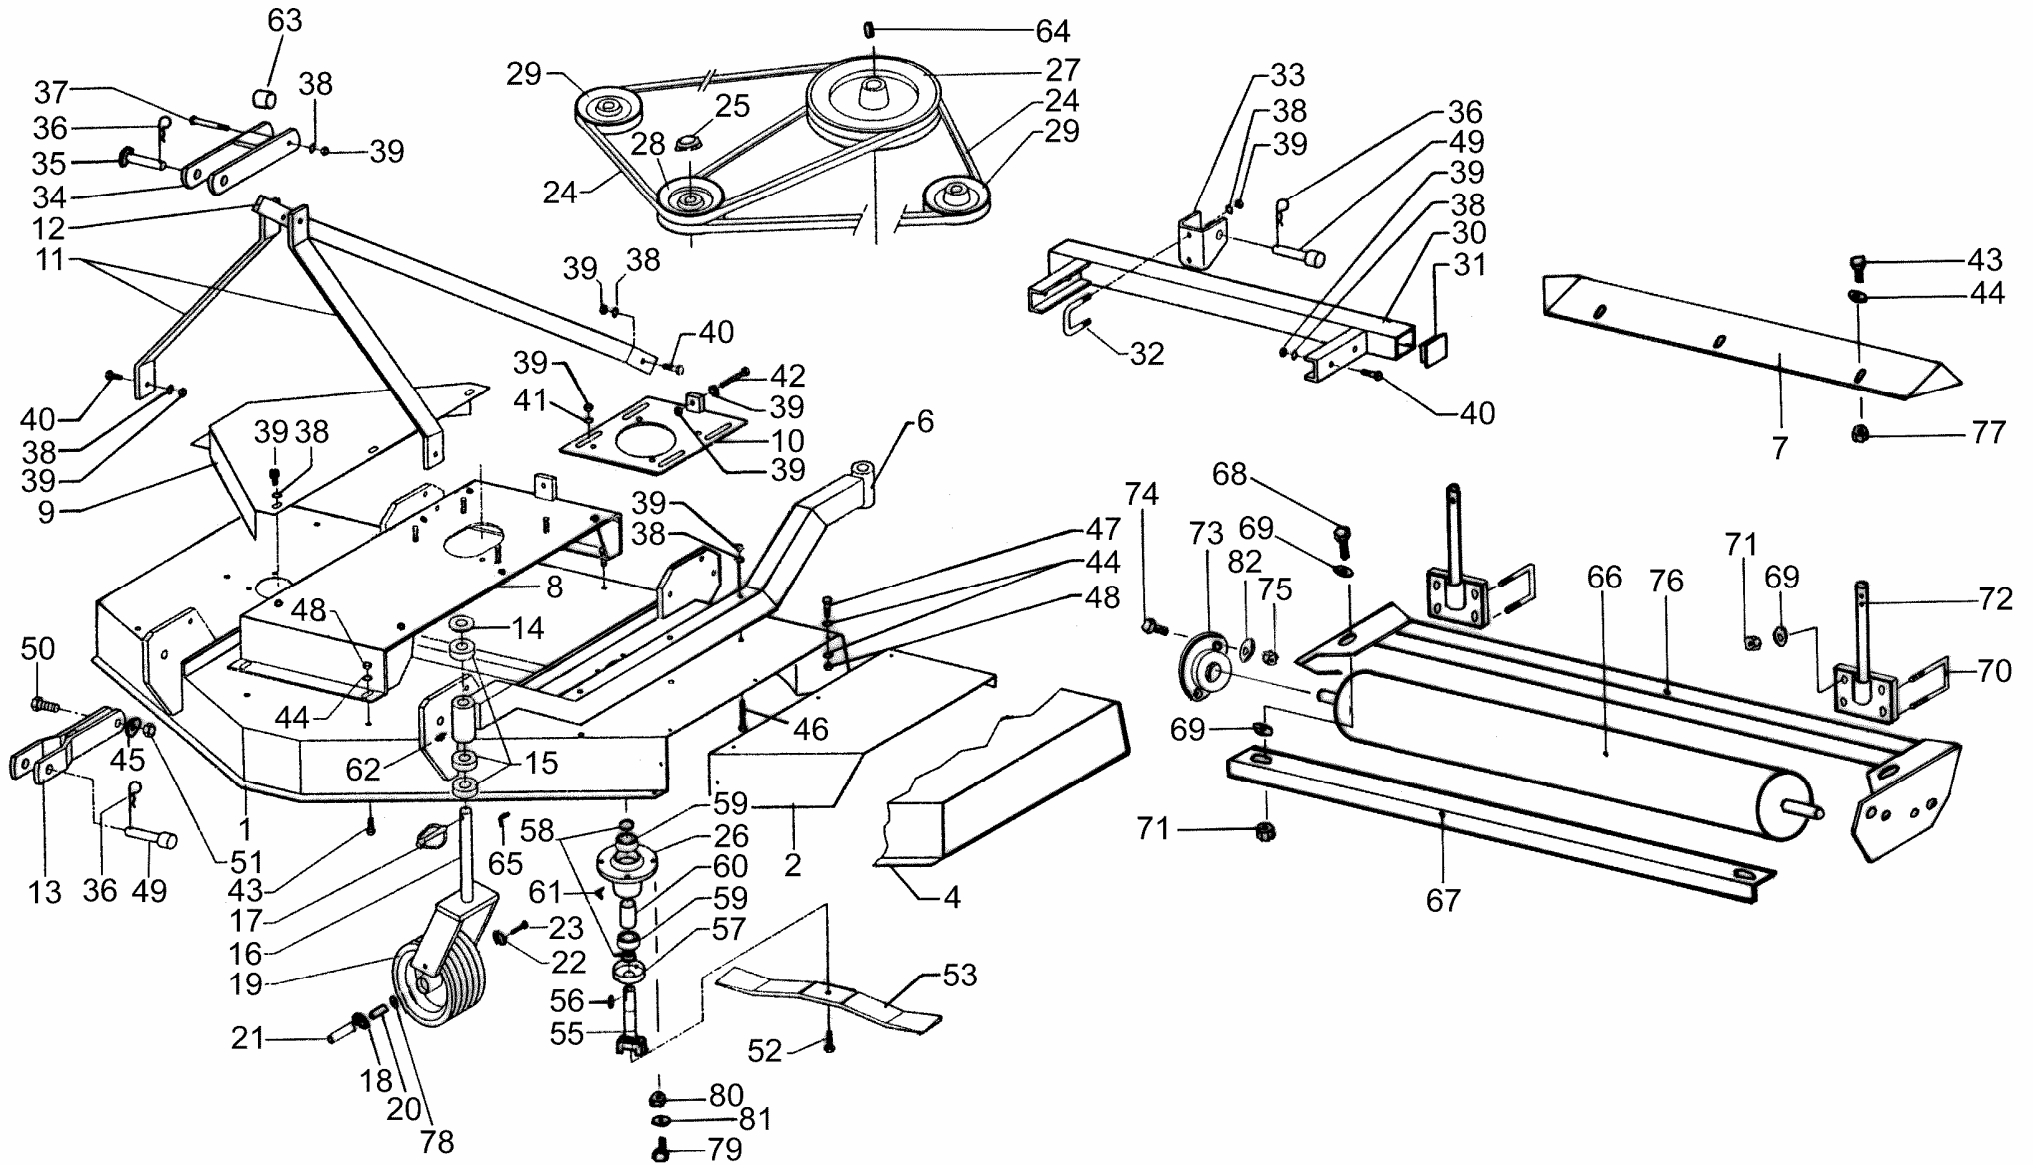

FRAME
CHASSIS
TELAIO
RAHMEN
BASTIDOR

EM-2 >52570 < 75999

J-1-1-1

REF	CODE	QTY	ENGLISH	FRANÇAIS	ITALIANO	DEUTSCH	ESPAÑOL	NOTE
1	900.241.320	1	FRAME	CHASSIS	TELAIO	RAHMEN	BASTIDOR	48
1	900.241.321	1	FRAME	CHASSIS	TELAIO	RAHMEN	BASTIDOR	60
1	900.241.322	1	FRAME	CHASSIS	TELAIO	RAHMEN	BASTIDOR	72
2	900.241.323	1	CONVEYOR	CONVOYEUR	CONVOGLIATORE	LEITBLECH	TRANSPORTADOR	48
2	900.241.324	1	CONVEYOR	CONVOYEUR	CONVOGLIATORE	LEITBLECH	TRANSPORTADOR	60
2	900.241.325	1	CONVEYOR	CONVOYEUR	CONVOGLIATORE	LEITBLECH	TRANSPORTADOR	72
4	900.241.326	1	FRAME	CHASSIS	TELAIO	RAHMEN	BASTIDOR	48
4	900.241.327	1	FRAME	CHASSIS	TELAIO	RAHMEN	BASTIDOR	60
4	900.241.328	1	FRAME	CHASSIS	TELAIO	RAHMEN	BASTIDOR	72
6	900.241.329	2	ARM	BRAS	BRACCIO	ARM	BRAZO	48
6	900.241.371	2	ARM	BRAS	BRACCIO	ARM	BRAZO	60
6	900.241.372	1	ARM	BRAS	BRACCIO	ARM	BRAZO	72
6	900.241.405	1	ARM	BRAS	BRACCIO	ARM	BRAZO	72
7	900.241.307	1	CONVEYOR	DEFLECTEUR	DEFLETTORE	KONVEYOR	DEFLECTOR	48
7	900.241.308	1	CONVEYOR	DEFLECTEUR	DEFLETTORE	KONVEYOR	DEFLECTOR	60
7	900.241.309	1	CONVEYOR	DEFLECTEUR	DEFLETTORE	KONVEYOR	DEFLECTOR	72
8	900.241.330	1	SUPPORT	SUPPORT	SUPPORTO	STUETZE	SOPORTE	48-60
8	900.241.331	1	SUPPORT	SUPPORT	SUPPORTO	STUETZE	SOPORTE	72
9	900.241.332	2	COVER	CARTER	CARTER	GEHAEUSE	CARTER	48
9	900.241.333	2	COVER	CARTER	CARTER	GEHAEUSE	CARTER	60
9	900.241.334	2	COVER	CARTER	CARTER	GEHAEUSE	CARTER	72
10	900.241.335	1	PLATE	PLAQUE	PIASTRA	PLATTE	PLACA	
11	900.241.336	2	TIE ROD	TIRANT	TIRANTE	ZUGSTANGE	TIRANTE	
12	900.241.337	2	TIE ROD	TIRANT	TIRANTE	ZUGSTANGE	TIRANTE	48
12	900.241.373	2	TIE ROD	TIRANT	TIRANTE	ZUGSTANGE	TIRANTE	60
12	900.241.374	2	TIE ROD	TIRANT	TIRANTE	ZUGSTANGE	TIRANTE	72
13	900.241.338	2	HITCH	ATTELAGE	HITCH	ANBAU	ENGANCHE	
14	900.104.059	4	WASHER	RONDELLE	RONDELLA	ZWISCHENSCHLEIBE	ARANDELA	
15	900.241.182	20	SPACER	ENTRETOISE	DISTANZIALE	ABSTANDSRING	DISTANCIADOR	
16	900.241.186	4	SUPPORT	SUPPORT	SUPPORTO	STUETZE	SOPORTE	
17	900.108.025	4	CLICK PIN	CHEVILLE DECKIC	SPINA A SCATTO	SCHNAPPSTIFT	CLAVIJA DE RES.	
18	900.100.087	8	BEARING	ROULEMENT	CUSCINETTO	KUGELLAGER	COJINETE	
19	900.241.187	4	WHEEL	ROUE	RUOTA	RAD	RUEDA	
20	900.241.199	4	SPACER	ENTRETOISE	DISTANZIALE	ABSTANDSRING	DISTANCIADOR	
21	900.241.200	4	PIN	TOURILLON	PERNO	STIFT	PERNO	
22	900.104.045	8	WASHER	RONDELLE	RONDELLA	ZWISCHENSCHLEIBE	ARANDELA	
23	900.102.121.T	8	SCREW	VIS	VITE	SCHRAUBE	TORNILLO	
24	900.241.339	2	BELT	COURROIE	CINGHIA	RIEMEN	CINTA	48
24	900.241.340	2	BELT	COURROIE	CINGHIA	RIEMEN	CINTA	60
24	900.241.341	2	BELT	COURROIE	CINGHIA	RIEMEN	CINTA	72
25	900.103.030.T	3	RING NUT	EMBOUT	GHIERA	NUTMUTTER	CASQUILLO	
26	900.241.189	3	HUB	MOYEU	MOZZO	NABE	MOZO	
27	900.241.319	1	PULLEY	POULIE	PULEGGIA	REIMENSCHLEIBE	POLEA	
28	900.241.316	1	PULLEY	POULIE	PULEGGIA	REIMENSCHLEIBE	POLEA	48
28	900.241.317	1	PULLEY	POULIE	PULEGGIA	REIMENSCHLEIBE	POLEA	60
28	900.241.318.0	1	PULLEY	POULIE	PULEGGIA	REIMENSCHLEIBE	POLEA	72
29	900.241.313	2	PULLEY	POULIE	PULEGGIA	REIMENSCHLEIBE	POLEA	48
29	900.241.314	2	PULLEY	POULIE	PULEGGIA	REIMENSCHLEIBE	POLEA	60
29	900.241.315.0	2	PULLEY	POULIE	PULEGGIA	REIMENSCHLEIBE	POLEA	72
30	900.241.342	1	BAR	BARRE	BARRA	STANGE	BARRA	OPTION
31	900.109.012	2	PLUG	BOUCHON	TAPPO	DECKEL	TAPON	OPTION
32	900.116.030	2	U-BOLT	MANILLE	CAVALLOTTO	U-BOLZEN	SOPORTE	OPTION