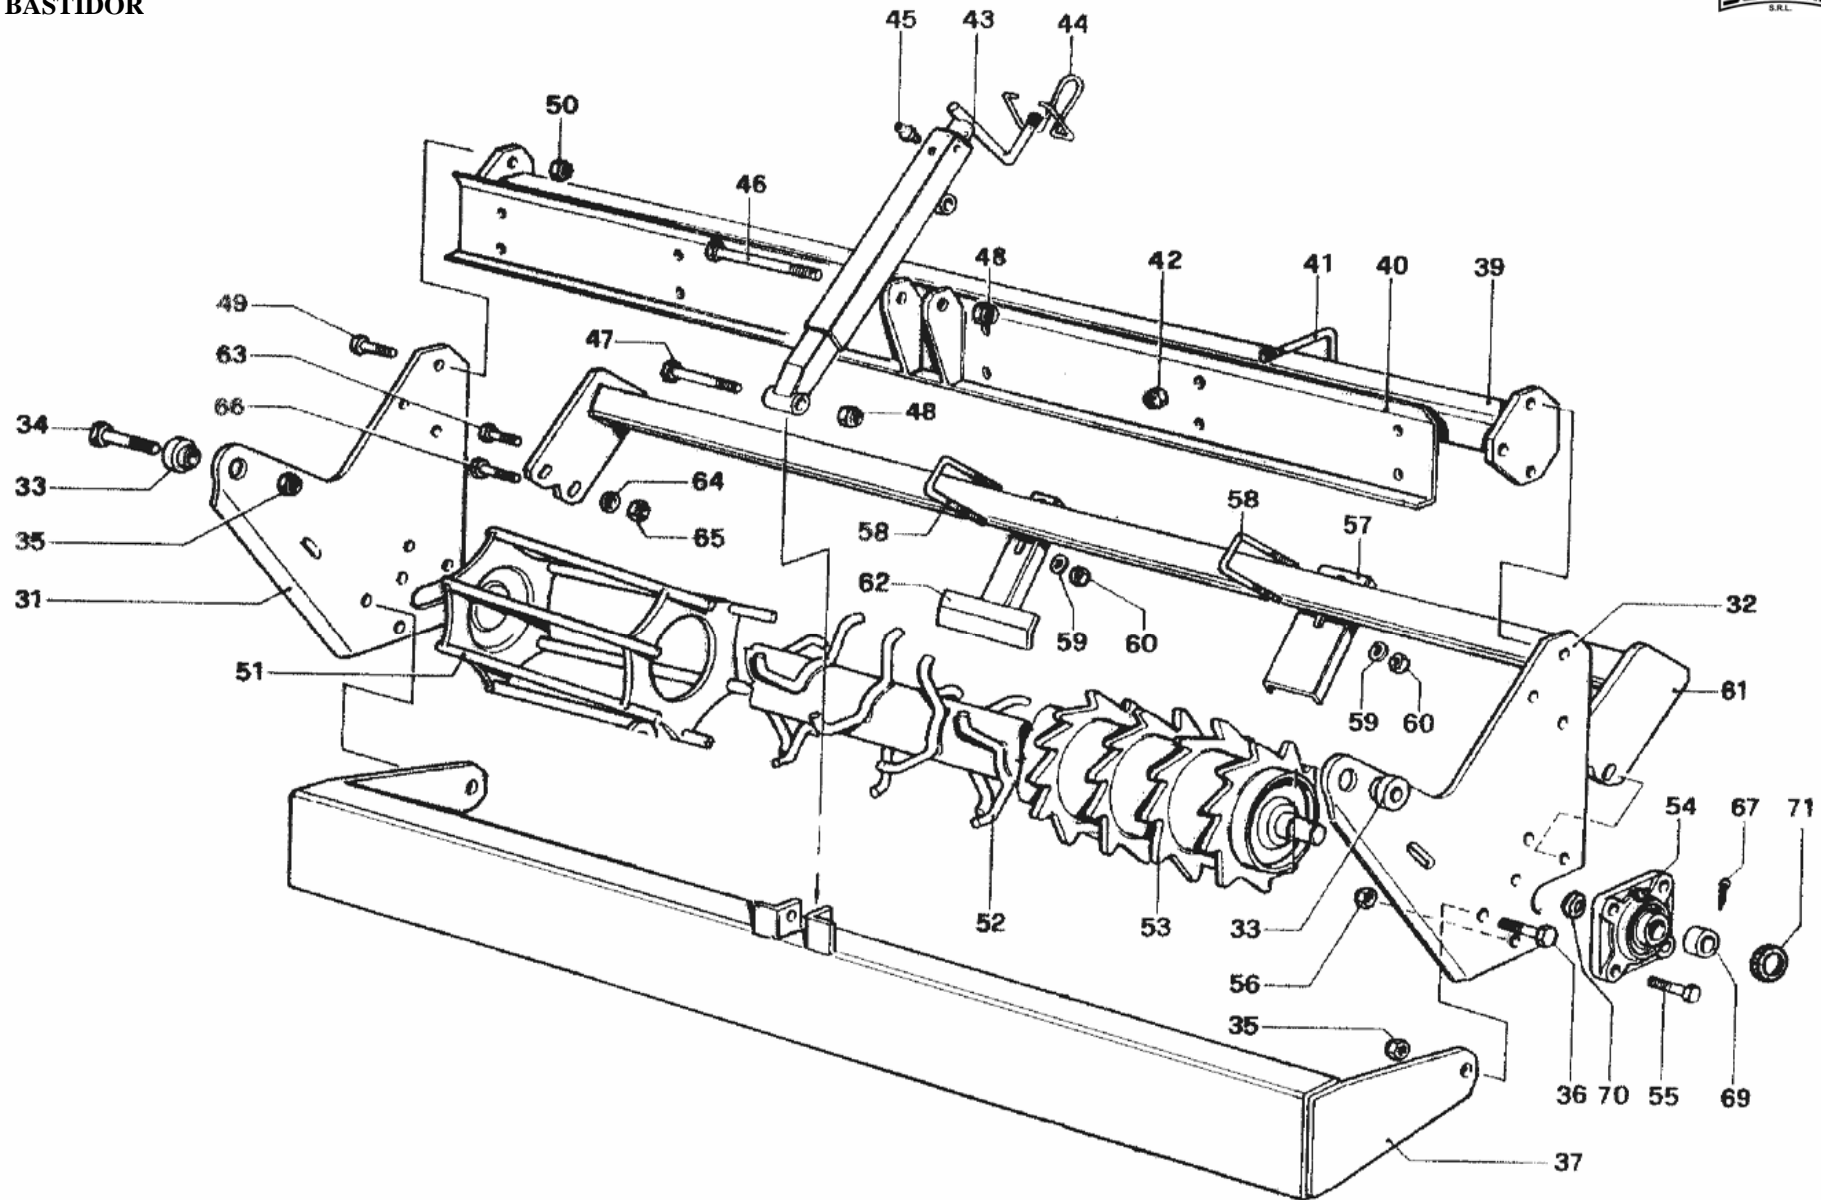

FRAME
CHASSIS
TELAIO
RAHMEN
BASTIDOR

ERL-3

FRAME
CHASSIS
TELAIO
RAHMEN
BASTIDOR

ERL-3

F-2-1-0

REF	CODE	QTY	ENGLISH	FRANÇAIS	ITALIANO	DEUTSCH	ESPAÑOL	NOTE
1	900.212.051	1	CASE	CAISSE	CASSA	KISTE	CAJA	110
1	900.212.052	1	CASE	CAISSE	CASSA	KISTE	CAJA	130
1	900.212.053	1	CASE	CAISSE	CASSA	KISTE	CAJA	150
1	900.212.054	1	CASE	CAISSE	CASSA	KISTE	CAJA	170
1	900.212.055	1	CASE	CAISSE	CASSA	KISTE	CAJA	190
1	900.212.056	1	CASE	CAISSE	CASSA	KISTE	CAJA	210
1	900.212.057	1	CASE	CAISSE	CASSA	KISTE	CAJA	230
1	900.212.058	1	CASE	CAISSE	CASSA	KISTE	CAJA	250
2	900.212.060	1	LID	COUVERCLE	COPERCHIO	DECKEL	TAPA	110
2	900.212.061	1	LID	COUVERCLE	COPERCHIO	DECKEL	TAPA	130
2	900.212.062	1	LID	COUVERCLE	COPERCHIO	DECKEL	TAPA	150
2	900.212.063	1	LID	COUVERCLE	COPERCHIO	DECKEL	TAPA	170
2	900.212.064	1	LID	COUVERCLE	COPERCHIO	DECKEL	TAPA	190
2	900.212.065	1	LID	COUVERCLE	COPERCHIO	DECKEL	TAPA	210
2	900.212.066	1	LID	COUVERCLE	COPERCHIO	DECKEL	TAPA	230
2	900.212.067	1	LID	COUVERCLE	COPERCHIO	DECKEL	TAPA	250
3	900.212.085	1	GUARD	PROTECTION	PROTEZIONE	SCHUTZ	PROTECCION	110
3	900.212.086	1	GUARD	PROTECTION	PROTEZIONE	SCHUTZ	PROTECCION	130
3	900.212.087	1	GUARD	PROTECTION	PROTEZIONE	SCHUTZ	PROTECCION	150
3	900.212.088	1	GUARD	PROTECTION	PROTEZIONE	SCHUTZ	PROTECCION	170
3	900.212.089	1	GUARD	PROTECTION	PROTEZIONE	SCHUTZ	PROTECCION	190
3	900.212.090	1	GUARD	PROTECTION	PROTEZIONE	SCHUTZ	PROTECCION	210
3	900.212.091	1	GUARD	PROTECTION	PROTEZIONE	SCHUTZ	PROTECCION	230
3	900.212.092	1	GUARD	PROTECTION	PROTEZIONE	SCHUTZ	PROTECCION	250
4	900.212.083	2	SIDE	FLANC	FIANCO	SEITE	FLANCO	
5	900.210.022	1	PLUG	BOUCHON	TAPPO	DECKEL	TAPON	
6	900.102.207.T	8	SCREW	VIS	VITE	SCHRAUBE	TORNILLO	
7	900.104.046	16	WASHER	RONDELLE	RONDELLA	ZWISCHENSCHLEIBE	ARANDELA	
8	900.211.017.0	8	SPRING	RESSORT	MOLLA	FEDER	MUELLE	
9	900.103.019.T	24	NUT	ECROU	DADO	MUTTER	TUERCA	
10	900.102.019	24	SCREW	VIS	VITE	SCHRAUBE	TORNILLO	
11	900.102.211	2	SCREW	VIS	VITE	SCHRAUBE	TORNILLO	
12	900.212.154	4	SPACER	ENTRETOISE	DISTANZIALE	ABSTANDSRING	DISTANCIADOR	
13	900.212.081	1	PLATE	PLAQUE	PIASTRA	PLATTE	PLACA	
14	900.212.082	1	PLATE	PLAQUE	PIASTRA	PLATTE	PLACA	
15	900.212.079	1	SIDE	FLANC	FIANCO	SEITE	FLANCO	
16	900.212.080	1	SIDE	FLANC	FIANCO	SEITE	FLANCO	
17	900.102.233.T	4	SCREW	VIS	VITE	SCHRAUBE	TORNILLO	
18	900.103.071.T	4	NUT	ECROU	DADO	MUTTER	TUERCA	
19	900.212.020	2	ARM	BRAS	BRACCIO	ARM	BRAZO	
20	900.116.033	2	PIN	TOURILLON	PERNO	STIFT	PERNO	
21	900.108.006	2	SPLIT PIN	GOUPILLE	COPIGLIA	ARRETIERUNG	PASADOR	
22	900.102.011	-	SCREW	VIS	VITE	SCHRAUBE	TORNILLO	
23	900.102.012	2	SCREW	VIS	VITE	SCHRAUBE	TORNILLO	
24	900.103.018.T	-	NUT	ECROU	DADO	MUTTER	TUERCA	
25	900.104.022	2	WASHER	RONDELLE	RONDELLA	ZWISCHENSCHLEIBE	ARANDELA	
26	900.102.294	-	SCREW	INSERT	INSERTO	SCHRAUBE	TORNILLO	
27	900.105.015	-	GREASE NIPPLE	GRAISSEUR	INGRASSATORE	SCHMIERNIPPEL	ENGRASADOR	
28	900.121.050	1	ADJUST SCREW	VIS DE REGL.	VITE REGISTRO	EINST.SCHRAUBE	TORNILLO REG	
29	900.212.126	1	EXSTENSION	PROLONGE	PROLUNGA	VERLAENGERUNG	PROLONGACION	
30	900.105.007	2	GREASE NIPPLE	GRAISSEUR	INGRASSATORE	SCHMIERNIPPEL	ENGRASADOR	