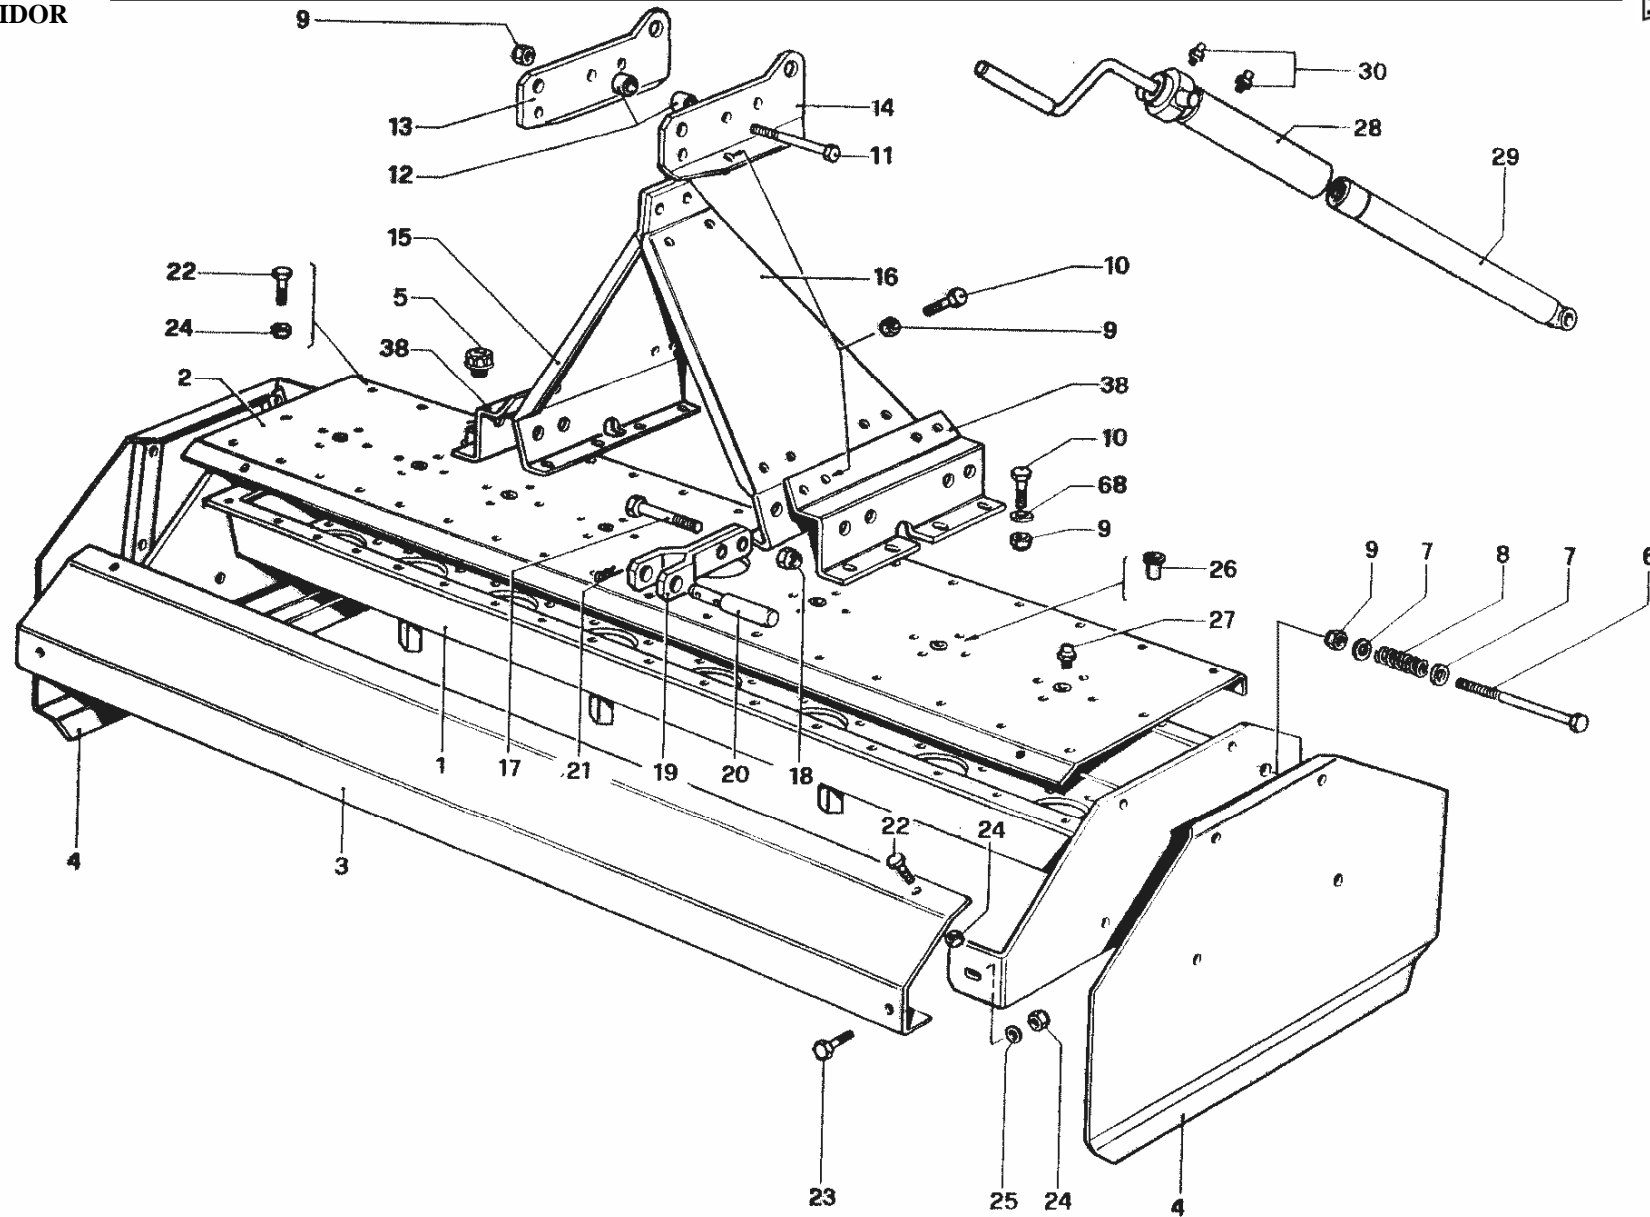

FRAME
CHASSIS
TELAIO
RAHMEN
BASTIDOR

ERL-3

FRAME
CHASSIS
TELAIO
RAHMEN
BASTIDOR

ERL-3

F-2-1-0

REF	CODE	QTY	ENGLISH	FRANÇAIS	ITALIANO	DEUTSCH	ESPAÑOL	NOTE
1	900.212.051	1	CASE	CAISSE	CASSA	KISTE	CAJA	110
1	900.212.052	1	CASE	CAISSE	CASSA	KISTE	CAJA	130
1	900.212.053	1	CASE	CAISSE	CASSA	KISTE	CAJA	150
1	900.212.054	1	CASE	CAISSE	CASSA	KISTE	CAJA	170
1	900.212.055	1	CASE	CAISSE	CASSA	KISTE	CAJA	190
1	900.212.056	1	CASE	CAISSE	CASSA	KISTE	CAJA	210
1	900.212.057	1	CASE	CAISSE	CASSA	KISTE	CAJA	230
1	900.212.058	1	CASE	CAISSE	CASSA	KISTE	CAJA	250
2	900.212.060	1	LID	COUVERCLE	COPERCHIO	DECKEL	TAPA	110
2	900.212.061	1	LID	COUVERCLE	COPERCHIO	DECKEL	TAPA	130
2	900.212.062	1	LID	COUVERCLE	COPERCHIO	DECKEL	TAPA	150
2	900.212.063	1	LID	COUVERCLE	COPERCHIO	DECKEL	TAPA	170
2	900.212.064	1	LID	COUVERCLE	COPERCHIO	DECKEL	TAPA	190
2	900.212.065	1	LID	COUVERCLE	COPERCHIO	DECKEL	TAPA	210
2	900.212.066	1	LID	COUVERCLE	COPERCHIO	DECKEL	TAPA	230
2	900.212.067	1	LID	COUVERCLE	COPERCHIO	DECKEL	TAPA	250
3	900.212.085	1	GUARD	PROTECTION	PROTEZIONE	SCHUTZ	PROTECCION	110
3	900.212.086	1	GUARD	PROTECTION	PROTEZIONE	SCHUTZ	PROTECCION	130
3	900.212.087	1	GUARD	PROTECTION	PROTEZIONE	SCHUTZ	PROTECCION	150
3	900.212.088	1	GUARD	PROTECTION	PROTEZIONE	SCHUTZ	PROTECCION	170
3	900.212.089	1	GUARD	PROTECTION	PROTEZIONE	SCHUTZ	PROTECCION	190
3	900.212.090	1	GUARD	PROTECTION	PROTEZIONE	SCHUTZ	PROTECCION	210
3	900.212.091	1	GUARD	PROTECTION	PROTEZIONE	SCHUTZ	PROTECCION	230
3	900.212.092	1	GUARD	PROTECTION	PROTEZIONE	SCHUTZ	PROTECCION	250
4	900.212.083	2	SIDE	FLANC	FIANCO	SEITE	FLANCO	
5	900.210.022	1	PLUG	BOUCHON	TAPPO	DECKEL	TAPON	
6	900.102.207.T	8	SCREW	VIS	VITE	SCHRAUBE	TORNILLO	
7	900.104.046	16	WASHER	RONDELLE	RONDELLA	ZWISCHENSCHLEIBE	ARANDELA	
8	900.211.017.0	8	SPRING	RESSORT	MOLLA	FEDER	MUELLE	
9	900.103.019.T	24	NUT	ECROU	DADO	MUTTER	TUERCA	
10	900.102.019	24	SCREW	VIS	VITE	SCHRAUBE	TORNILLO	
11	900.102.211	2	SCREW	VIS	VITE	SCHRAUBE	TORNILLO	
12	900.212.154	4	SPACER	ENTRETOISE	DISTANZIALE	ABSTANDSRING	DISTANCIADOR	
13	900.212.081	1	PLATE	PLAQUE	PIASTRA	PLATTE	PLACA	
14	900.212.082	1	PLATE	PLAQUE	PIASTRA	PLATTE	PLACA	
15	900.212.079	1	SIDE	FLANC	FIANCO	SEITE	FLANCO	
16	900.212.080	1	SIDE	FLANC	FIANCO	SEITE	FLANCO	
17	900.102.233.T	4	SCREW	VIS	VITE	SCHRAUBE	TORNILLO	
18	900.103.071.T	4	NUT	ECROU	DADO	MUTTER	TUERCA	
19	900.212.020	2	ARM	BRAS	BRACCIO	ARM	BRAZO	
20	900.116.033	2	PIN	TOURILLON	PERNO	STIFT	PERNO	
21	900.108.006	2	SPLIT PIN	GOUPILLE	COPIGLIA	ARRETIERUNG	PASADOR	
22	900.102.011	-	SCREW	VIS	VITE	SCHRAUBE	TORNILLO	
23	900.102.012	2	SCREW	VIS	VITE	SCHRAUBE	TORNILLO	
24	900.103.018.T	-	NUT	ECROU	DADO	MUTTER	TUERCA	
25	900.104.022	2	WASHER	RONDELLE	RONDELLA	ZWISCHENSCHLEIBE	ARANDELA	
26	900.102.294	-	SCREW	INSERT	INSERTO	SCHRAUBE	TORNILLO	
27	900.105.015	-	GREASE NIPPLE	GRAISSEUR	INGRASSATORE	SCHMIERNIPPEL	ENGRASADOR	
28	900.121.050	1	ADJUST SCREW	VIS DE REGL.	VITE REGISTRO	EINST.SCHRAUBE	TORNILLO REG	
29	900.212.126	1	EXSTENSION	PROLONGE	PROLUNGA	VERLAENGERUNG	PROLONGACION	
30	900.105.007	2	GREASE NIPPLE	GRAISSEUR	INGRASSATORE	SCHMIERNIPPEL	ENGRASADOR	