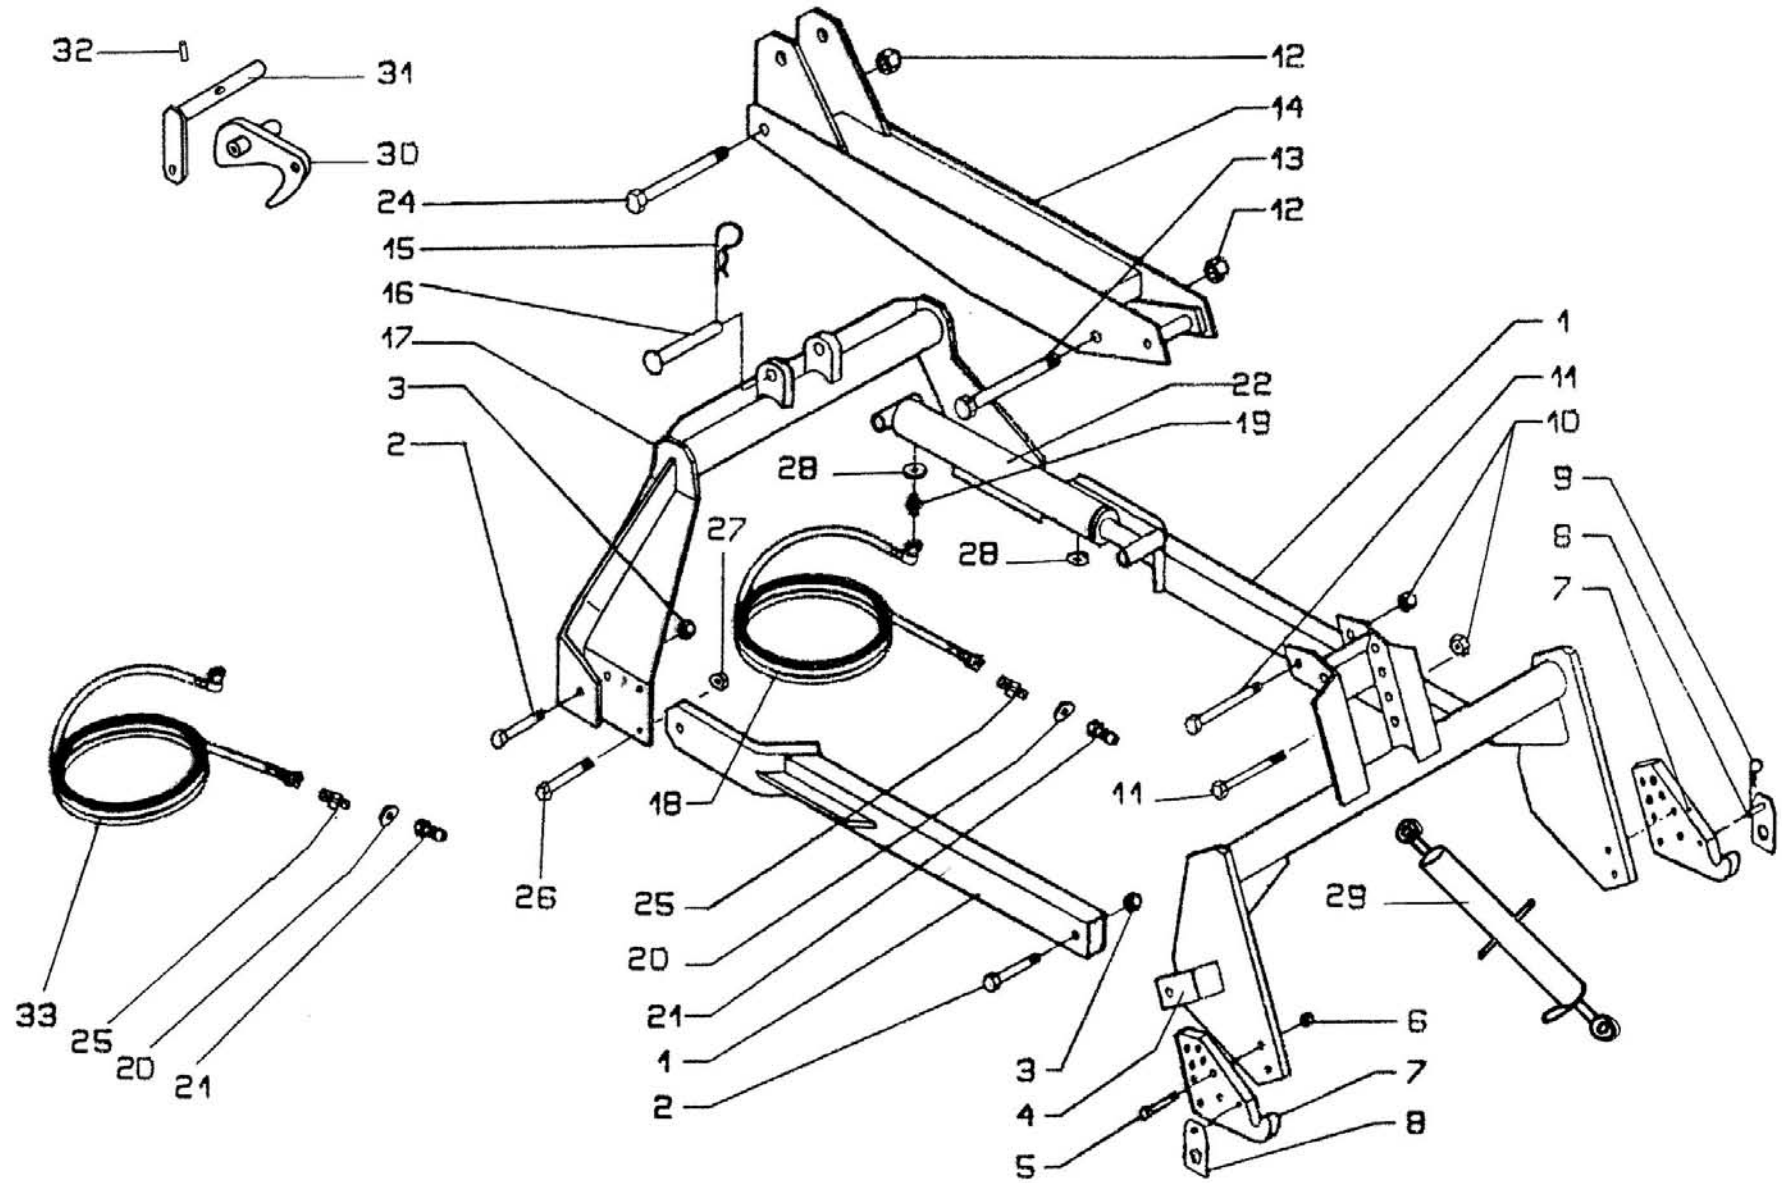

# ERX ERX-2

F-3-4-0

REF	CODE	QTY	ENGLISH	FRANÇAIS	ITALIANO	DEUTSCH	ESPAÑOL	NOTE
1	900.211.059	2	ARM	BRAS	BRACCIO	ARM	BRAZO	
2	900.102.225.T	4	SCREW	VIS	VITE	SCHRAUBE	TORNILLO	
3	900.103.026.T	4	NUT	ECROU	DADO	MUTTER	TUERCA	
4	900.211.061	1	HITCH	ATTELAGE	ATTACCO	ANBAU	ENGANCHE	
5	900.102.097	4	SCREW	VIS	VITE	SCHRAUBE	TORNILLO	
6	900.103.021.T	4	NUT	ECROU	DADO	MUTTER	TUERCA	
7	900.211.062.0	2	HOOK	CROCHET	GANCIO	HAKEN	GANCHO	
8	900.211.063	2	PLATE	PLAQUE	PIASTRA	PLATTE	PLACA	
9	900.108.005	2	SPLIT PIN	GOUPILLE	COPIGLIA	ARRETIERUNG	PASADOR	
10	900.103.026.T	2	NUT	ECROU	DADO	MUTTER	TUERCA	
11	900.102.180.T	2	SCREW	VIS	VITE	SCHRAUBE	TORNILLO	
12	900.103.056.T	2	NUT	ECROU	DADO	MUTTER	TUERCA	
13	900.102.053.T	1	SCREW	VIS	VITE	SCHRAUBE	TORNILLO	
14	900.211.060	1	ARM	BRAS	BRACCIO	ARM	BRAZO	
15	900.108.006	2	SPLIT PIN	GOUPILLE	COPIGLIA	ARRETIERUNG	PASADOR	
16	900.237.005	1	PIN	TOURILLON	PERNO	STIFT	PERNO	
17	900.211.058	1	LINKAGE BASE	BASE ATTELAGE	BASE ATTACCO	ANBAUBASIS	BASE ENGANCHE	
18	900.237.246	1	PIPE	TUBE	TUBO	ROHR	TUBO	
19	900.237.108	2	NIPPLES	NIPPLES	NIPPLES	NIPPEL	NIPPLES	
20	900.104.033	2	WASHER	RONDELLE	RONDELLA	ZWISCHENSCHIEBE	ARANDELA	
21	900.237.174	2	JACK	EMBAYAGE	INNESTO	VERBINDEN	CONEXION	
22	900.237.245	1	CYLINDER	VERIN	CILINDRO	ZYLINDER	CILINDRO	
24	900.102.221.T	1	SCREW	VIS	VITE	SCHRAUBE	TORNILLO	
25	900.237.156	2	NIPPLES	NIPPLES	NIPPLES	NIPPEL	NIPPLES	
26	900.102.115.T	6	SCREW	VIS	VITE	SCHRAUBE	TORNILLO	
27	900.103.019.T	6	NUT	ECROU	DADO	MUTTER	TUERCA	
28	900.104.039	2	WASHER	RONDELLE	RONDELLA	ZWISCHENSCHIEBE	ARANDELA	
29	900.211.064	1	TIE ROD	TENDEUR	TENDITORE	SPANNER	TENSOR	
30	900.211.097	1	HOOK	CROCHET	GANCIO	HAKEN	GANCHO	
31	900.211.098	1	PIN	TOURILLON	PERNO	STIFT	PERNO	
32	900.108.018	1	ELASTIC PIN	CHEVILLE EL.	SPINA ELASTICA	ELAST. DORN	CLAVIJA EL.	
33	900.237.280	1	PIPE	TUBE	TUBO	ROHR	TUBO	