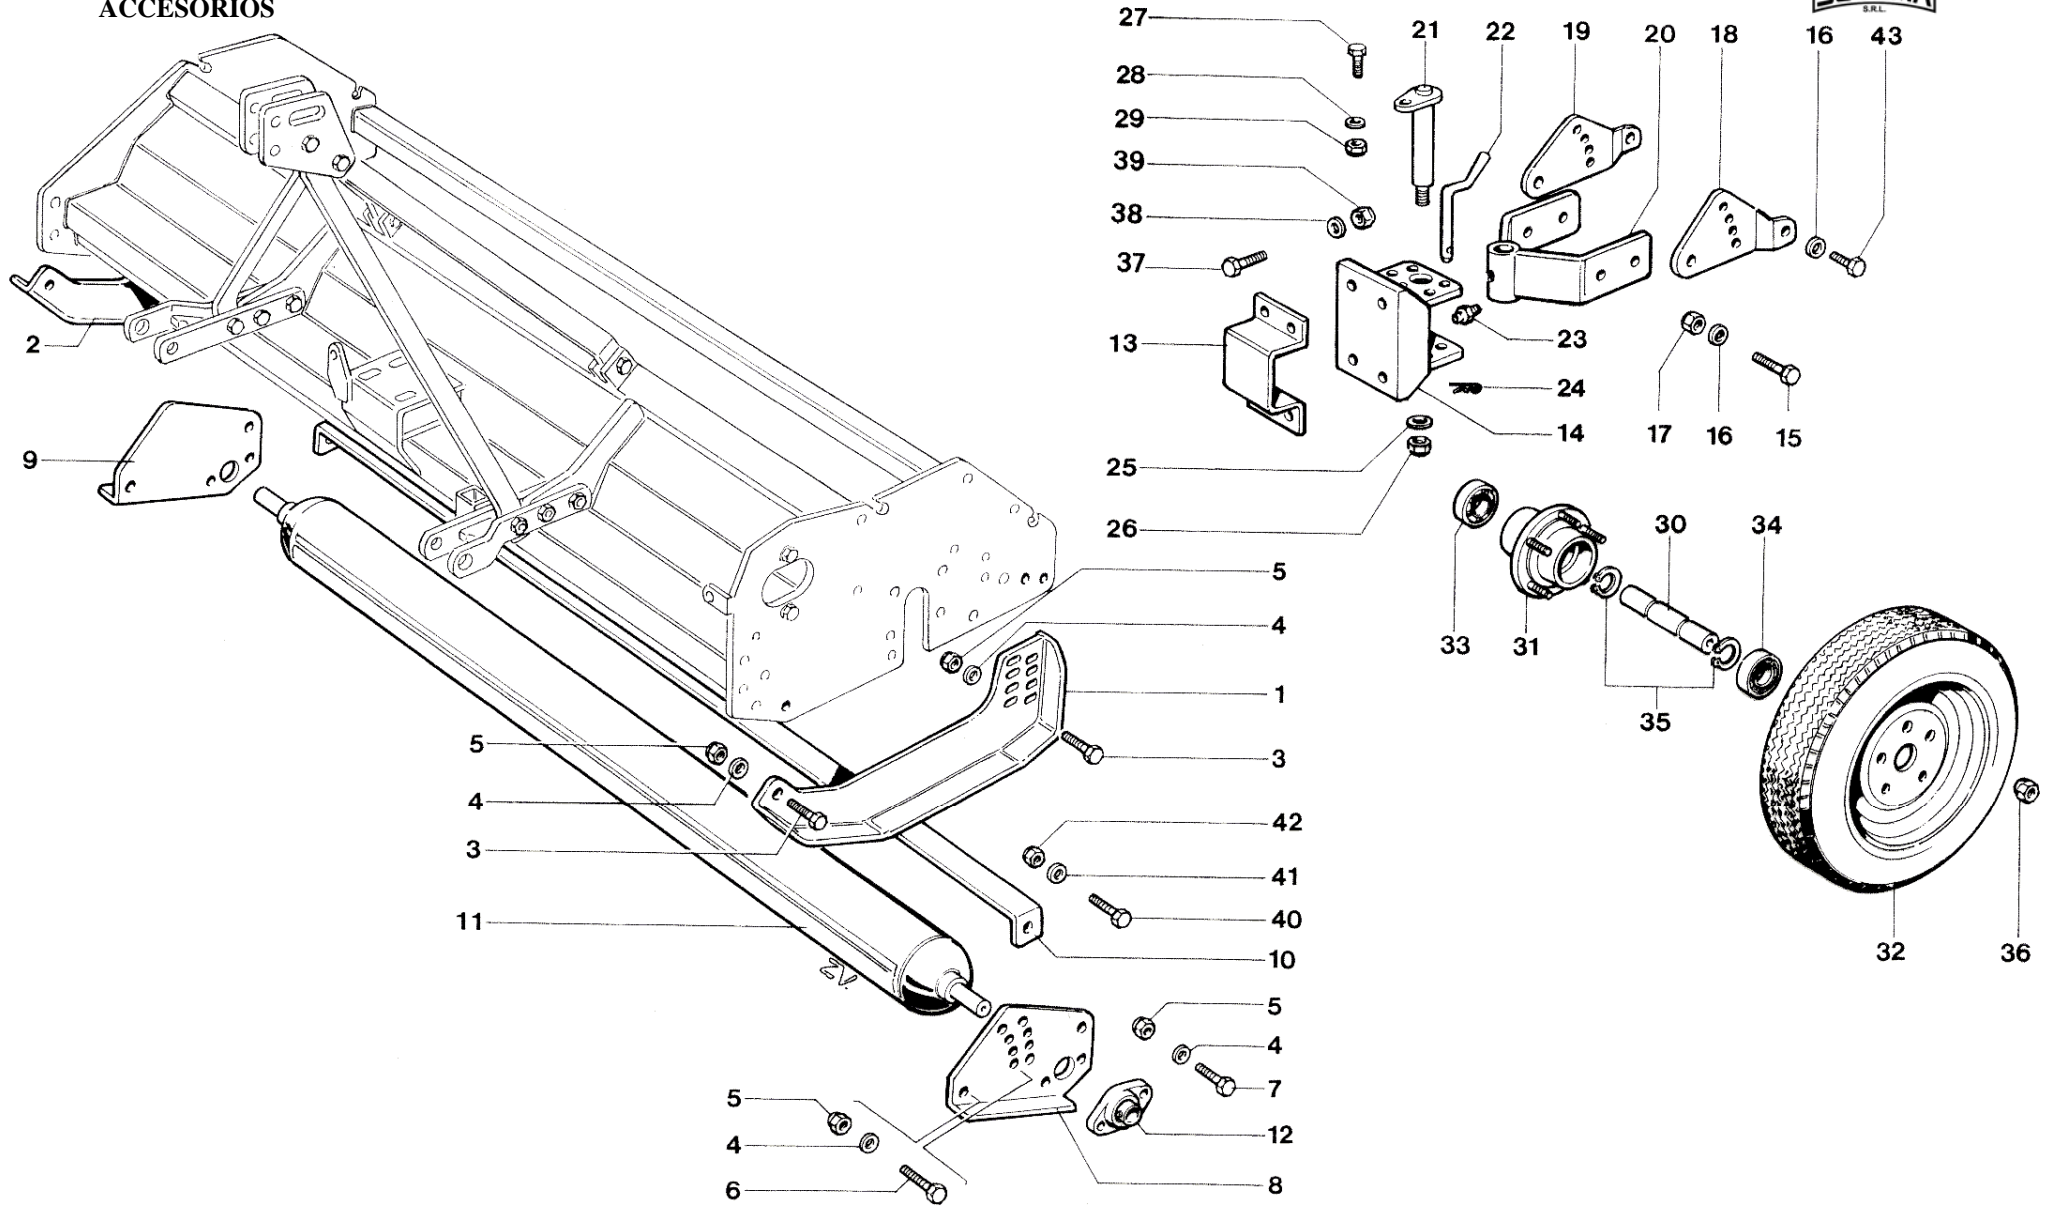

ACCESSORIES
ACCESSOIRES
ACCESSORI
BEIWERKE
ACCESORIOS

FC

H-15-4-0

H-15-4-0

REF	CODE	QTY	ENGLISH	FRANÇAIS	ITALIANO	DEUTSCH	ESPAÑOL	NOTE
1	900.238.351	1	SKID	PATIN	SLITTA	KUFE	CORREDERA	
2	900.238.350	1	SKID	PATIN	SLITTA	KUFE	CORREDERA	
3	900.102.188	6	SCREW	VIS	VITE	SCHRAUBE	TORNILLO	
4	900.104.044	-	WASHER	RONDELLE	RONDELLA	ZWISCHENSCHIBE	ARANDELA	
5	900.103.021	-	NUT	ECROU	DADO	MUTTER	TUERCA	
6	900.102.096	6	SCREW	VIS	VITE	SCHRAUBE	TORNILLO	
7	900.102.112	4	SCREW	VIS	VITE	SCHRAUBE	TORNILLO	
8	900.238.367	1	PLATE	PLAQUE	PIASTRA	PLATTE	PLACA	
9	900.238.366	1	PLATE	PLAQUE	PIASTRA	PLATTE	PLACA	
10	900.238.374	1	SCRAPER	RACLEUR	RASCHIARULLO	WALZENSCHABER	RASCAROD.	140
10	900.238.375	1	SCRAPER	RACLEUR	RASCHIARULLO	WALZENSCHABER	RASCAROD.	160
10	900.238.376	1	SCRAPER	RACLEUR	RASCHIARULLO	WALZENSCHABER	RASCAROD.	200
10	900.238.377	1	SCRAPER	RACLEUR	RASCHIARULLO	WALZENSCHABER	RASCAROD.	230
10	900.238.378	1	SCRAPER	RACLEUR	RASCHIARULLO	WALZENSCHABER	RASCAROD.	250
10	900.238.379	1	SCRAPER	RACLEUR	RASCHIARULLO	WALZENSCHABER	RASCAROD.	290
11	900.238.122	1	ROLLER	ROULEAU	RULLO	WALZE	RODILLO	140
11	900.238.123	1	ROLLER	ROULEAU	RULLO	WALZE	RODILLO	160
11	900.238.124	1	ROLLER	ROULEAU	RULLO	WALZE	RODILLO	200
11	900.238.125	1	ROLLER	ROULEAU	RULLO	WALZE	RODILLO	230
11	900.238.126	1	ROLLER	ROULEAU	RULLO	WALZE	RODILLO	250
11	900.238.127	1	ROLLER	ROULEAU	RULLO	WALZE	RODILLO	290
12	900.100.030	2	SUPPORT	SUPPORT	SUPPORTO	STUETZE	SOPORTE	
13	900.238.004	2	PLATE	PLAQUE	PIASTRA	PLATTE	PLACA	
14	900.238.360	2	SUPPORT	SUPPORTO	SUPPORTO	STUETZE	SOPORTE	
15	900.102.235	8	SCREW	VIS	VITE	SCHRAUBE	TORNILLO	
16	900.104.043	12	WASHER	RONDELLE	RONDELLA	ZWISCHENSCHIBE	ARANDELA	
17	900.103.023	8	NUT	ECROU	DADO	MUTTER	TUERCA	
18	900.238.362	2	PLATE	PLAQUE	PIASTRA	PLATTE	PLACA	
19	900.238.385	2	PLATE	PLAQUE	PIASTRA	PLATTE	PLACA	
20	900.238.361	2	MOBILE SUPPORT	SUPPORT MOB.	SUPPORTO MOB.	STUETZE	SOPORTE M.	
21	900.238.364	2	PIN	TOURILLON	PERNO	STIFT	PERNO	
22	900.238.365	4	BLOCK WHEEL	ARRET-ROUE	SPINA FERMO R.	RADBLOCKIERUNG	PARO-RUEDA	
23	900.105.015	2	GREASE NIPPLE	GRAISSEUR	INGRASSATORE	SCHMIERNIPPEL	ENGRASADOR	
24	900.108.006	4	SPLIT PIN	GOUPILLE	COPIGLIA	ARRETIERUNG	PASADOR	
25	900.104.048	2	WASHER	RONDELLE	RONDELLA	ZWISCHENSCHIBE	ARANDELA	
26	900.103.106	2	NUT	ECROU	DADO	MUTTER	TUERCA	
27	900.102.096	2	SCREW	VIS	VITE	SCHRAUBE	TORNILLO	
28	900.104.044	2	WASHER	RONDELLE	RONDELLA	ZWISCHENSCHIBE	ARANDELA	
29	900.103.021	2	NUT	ECROU	DADO	MUTTER	TUERCA	
30	900.238.363	2	PIN	TOURILLON	PERNO	STIFT	PERNO	
31	900.238.017	2	HUB	MOYEU	MOZZO	NABE	MOZO	
32	900.238.009	2	WHEEL	ROUE	RUOTA	RAD	RUEDA	
33	900.100.131	2	BEARING	ROULEMENT	CUSCINETTO	KUGELLAGER	COJINETE	
34	900.100.130	2	BEARING	ROULEMENT	CUSCINETTO	KUGELLAGER	COJINETE	
35	900.106.013	4	CIRCLIP	SERFLEX	SEEGER	SEEGER	SEEGER	
36	900.238.317	10	NUT	ECROU	DADO	MUTTER	TUERCA	
37	900.102.033	8	SCREW	VIS	VITE	SCHRAUBE	TORNILLO	
38	900.104.044	8	WASHER	RONDELLE	RONDELLA	ZWISCHENSCHIBE	ARANDELA	
39	900.103.021	8	NUT	ECROU	DADO	MUTTER	TUERCA	
40	900.102.102	2	SCREW	VIS	VITE	SCHRAUBE	TORNILLO	
41	900.104.046	4	WASHER	RONDELLE	RONDELLA	ZWISCHENSCHIBE	ARANDELA	
42	900.103.019	2	NUT	ECROU	DADO	MUTTER	TUERCA	
43	900.102.130	4	SCREW	VIS	VITE	SCHRAUBE	TORNILLO	