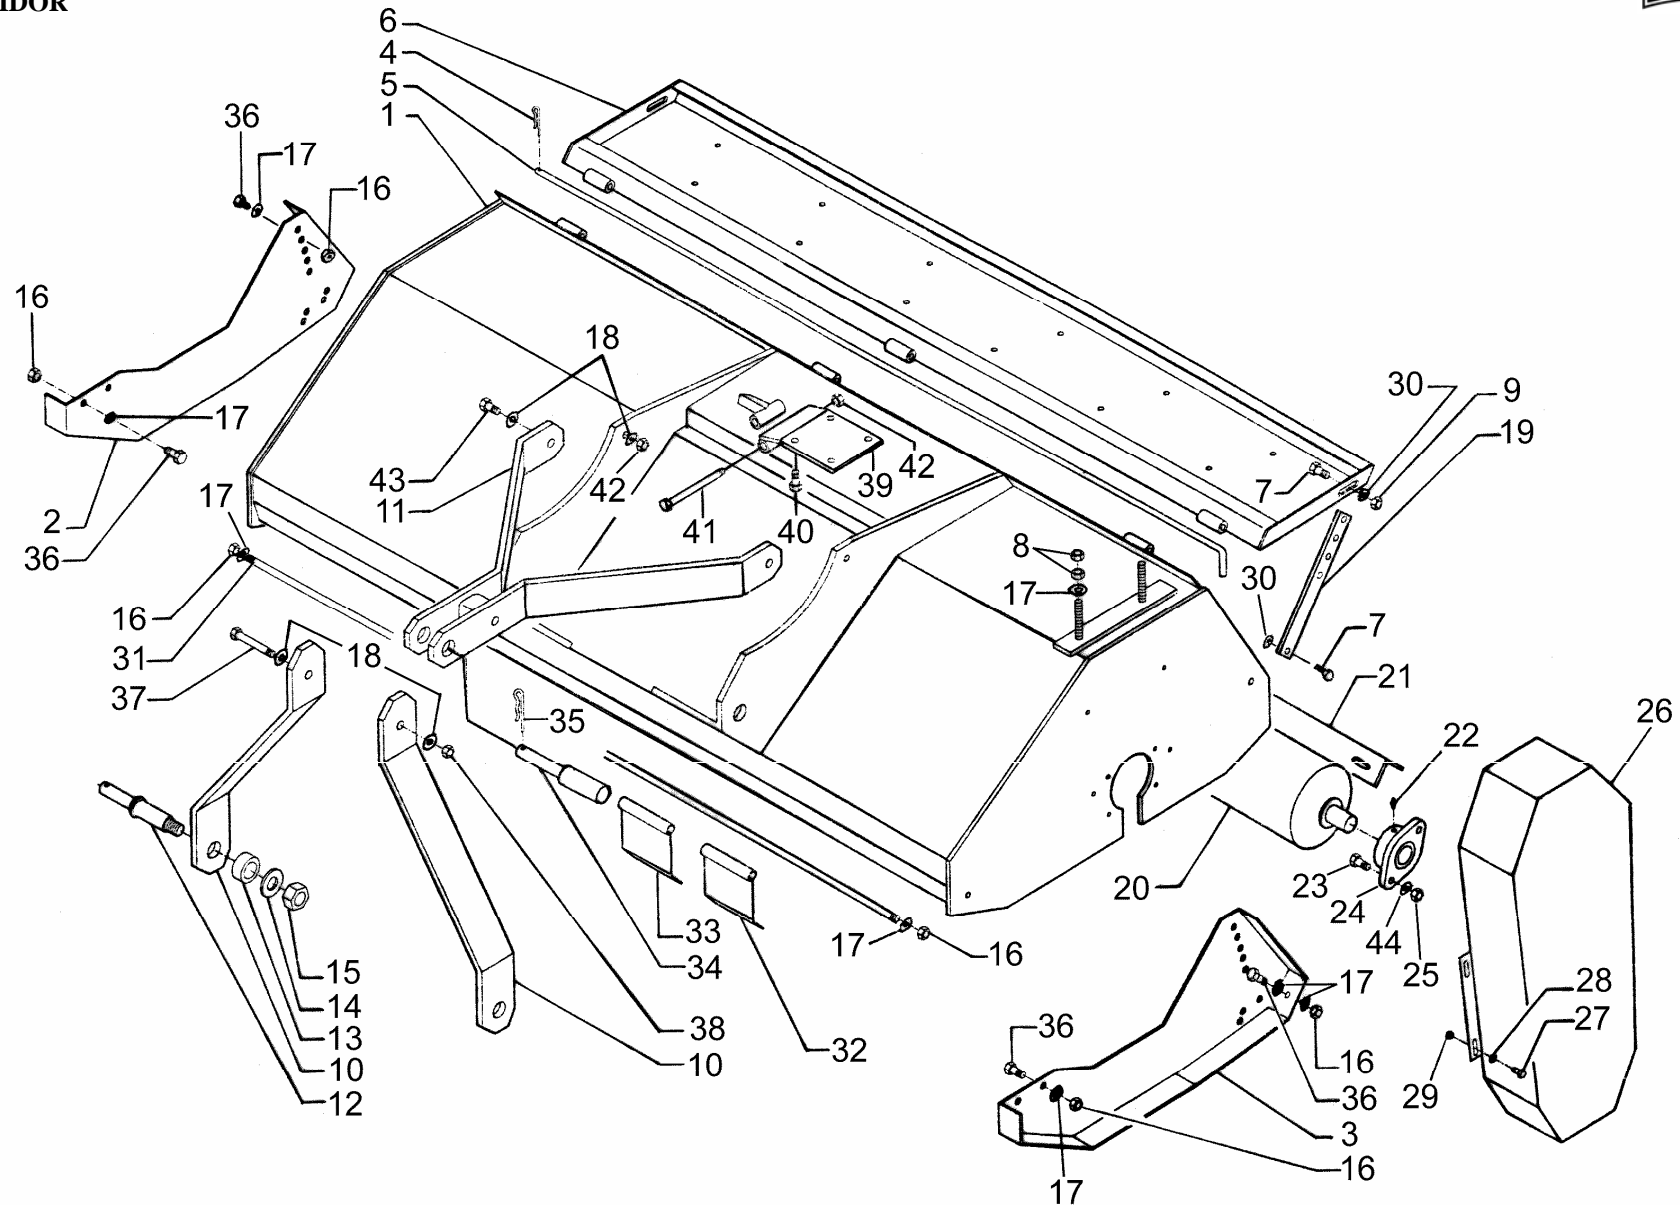

FRAME
CHASSIS
TELAIO
RAHMEN
BASTIDOR

FM-2

H-5-1-0

H-5-1-0

REF	CODE	QTY	ENGLISH	FRANÇAIS	ITALIANO	DEUTSCH	ESPAÑOL	NOTE
1	900.251.001	1	FRAME	CHASSIS	TELAIO	RAHMEN	BASTIDOR	120
1	900.251.002	1	FRAME	CHASSIS	TELAIO	RAHMEN	BASTIDOR	140
1	900.251.003	1	FRAME	CHASSIS	TELAIO	RAHMEN	BASTIDOR	160
1	900.251.004	1	FRAME	CHASSIS	TELAIO	RAHMEN	BASTIDOR	180
1	900.251.005	1	FRAME	CHASSIS	TELAIO	RAHMEN	BASTIDOR	200
1	900.251.006	1	FRAME	CHASSIS	TELAIO	RAHMEN	BASTIDOR	220
2	900.251.007	1	SKID	PATIN	SLITTA	KUFE	CORREDERA	
3	900.251.008	1	SKID	PATIN	SLITTA	KUFE	CORREDERA	
4	900.108.001	1	SPLIT PIN	GOUPILLE	COPIGLIA	ARRETIERUNG	PASADOR	
5	900.251.056	1	PIN	CHEVILLE	SPINA	DORN	CLAVIJA	120
5	900.251.057	1	PIN	CHEVILLE	SPINA	DORN	CLAVIJA	140
5	900.251.032	1	PIN	CHEVILLE	SPINA	DORN	CLAVIJA	160
5	900.251.033	1	PIN	CHEVILLE	SPINA	DORN	CLAVIJA	180
5	900.251.058	1	PIN	CHEVILLE	SPINA	DORN	CLAVIJA	200
5	900.251.059	1	PIN	CHEVILLE	SPINA	DORN	CLAVIJA	220
6	900.240.104	1	SHIELD	CAPOT	COFANO	HAUBE	CARCASA	120
6	900.251.042	1	SHIELD	CAPOT	COFANO	HAUBE	CARCASA	140
6	900.251.021	1	SHIELD	CAPOT	COFANO	HAUBE	CARCASA	160
6	900.240.106	1	SHIELD	CAPOT	COFANO	HAUBE	CARCASA	180
6	900.251.043	1	SHIELD	CAPOT	COFANO	HAUBE	CARCASA	200
6	900.251.044	1	SHIELD	CAPOT	COFANO	HAUBE	CARCASA	220
7	900.102.100	4	SCREW	VIS	VITE	SCHRAUBE	TORNILLO	
8	900.103.035	4	NUT	ECROU	DADO	MUTTER	TUERCA	
9	900.103.018	4	NUT	ECROU	DADO	MUTTER	TUERCA	
10	900.251.020	2	TIE ROD	TIRANT	TIRANTE	ZUGSTANGE	TIRANTE	120-180
10	900.251.062	2	TIE ROD	TIRANT	TIRANTE	ZUGSTANGE	TIRANTE	200-220
11	900.251.009	1	TIE ROD	TIRANT	TIRANTE	ZUGSTANGE	TIRANTE	120-180
11	900.251.061.0	1	TIE ROD	TIRANT	TIRANTE	ZUGSTANGE	TIRANTE	200-220
12	900.116.012	2	PIN	TOURILLON	PERNO	STIFT	PERNO	
13	900.251.060	2	BUSH	COQUILLE	BOCCOLA	BUCHSE	CASQUILLO	
14	900.104.073	2	WASHER	RONDELLE	RONDELLA	ZWISCHENSCHIBE	ARANDELA	
15	900.103.009	2	NUT	ECROU	DADO	MUTTER	TUERCA	
16	900.103.019	8	NUT	ECROU	DADO	MUTTER	TUERCA	
17	900.104.046	12	WASHER	RONDELLE	RONDELLA	ZWISCHENSCHIBE	ARANDELA	
18	900.104.044	6	WASHER	RONDELLE	RONDELLA	ZWISCHENSCHIBE	ARANDELA	
19	900.240.110	2	ARM	BRAS	BRACCIO	ARM	BRAZO	
20	900.240.116	1	ROLLER	ROULEAU	RULLO	WALZE	RODILLO	120
20	900.251.050	1	ROLLER	ROULEAU	RULLO	WALZE	RODILLO	140
20	900.251.027	1	ROLLER	ROULEAU	RULLO	WALZE	RODILLO	160
20	900.240.118	1	ROLLER	ROULEAU	RULLO	WALZE	RODILLO	180
20	900.251.051	1	ROLLER	ROULEAU	RULLO	WALZE	RODILLO	200
20	900.251.052	1	ROLLER	ROULEAU	RULLO	WALZE	RODILLO	220
21	900.251.014	1	SCRAPER	RACLEUR	RASCHIARULLO	WALZENSCHABER	RASCARODILLO	120
21	900.251.015	1	SCRAPER	RACLEUR	RASCHIARULLO	WALZENSCHABER	RASCARODILLO	140
21	900.251.016	1	SCRAPER	RACLEUR	RASCHIARULLO	WALZENSCHABER	RASCARODILLO	160
21	900.251.017	1	SCRAPER	RACLEUR	RASCHIARULLO	WALZENSCHABER	RASCARODILLO	180
21	900.251.018	1	SCRAPER	RACLEUR	RASCHIARULLO	WALZENSCHABER	RASCARODILLO	200
21	900.251.041	1	SCRAPER	RACLEUR	RASCHIARULLO	WALZENSCHABER	RASCARODILLO	220