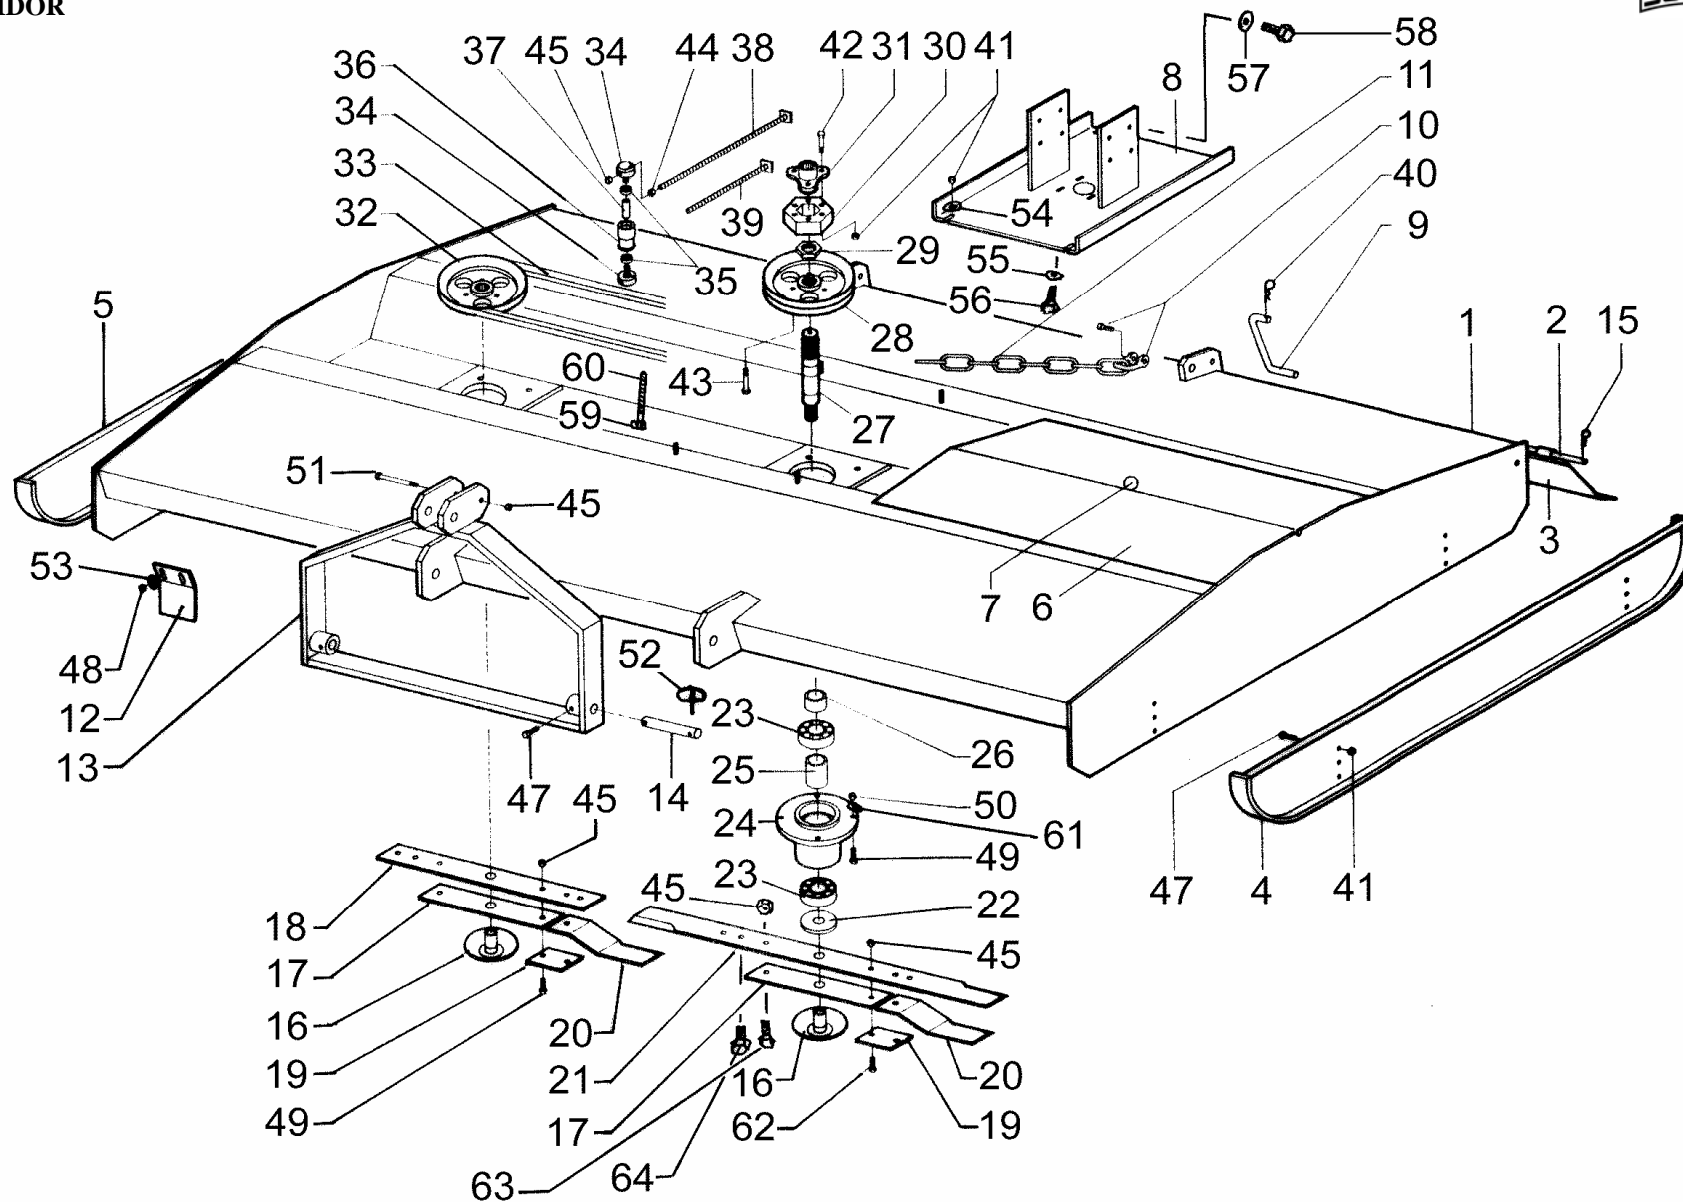

FRAME
CHASSIS
TELAIO
RAHMEN
BASTIDOR

GC-3

I-4-1-0

REF	CODE	QTY	ENGLISH	FRAÇAIS	ITALIANO	DEUTSCH	ESPAÑOL	NOTE
1	900.261.041	1	FRAME	CHASSIS	TELAIO	RAHMEN	BASTIDOR	220
1	900.261.003	1	FRAME	CHASSIS	TELAIO	RAHMEN	BASTIDOR	290
2	900.261.047	1	ROD	TIGE	ASTA	STANGE	VARILLA	220
2	900.261.012	1	ROD	TIGE	ASTA	STANGE	VARILLA	290
3	900.261.043	1	STRAP	BANDE	BANDELLA	BAND	BANDEJA	220
3	900.261.007	1	STRAP	BANDE	BANDELLA	BAND	BANDEJA	290
4	900.261.005	1	SKID	PATIN	SLITTA	KUFE	CORREDERA	
5	900.261.004	1	SKID	PATIN	SLITTA	KUFE	CORREDERA	
6	900.261.042	2	SHIELD	CAPOT	COFANO	HAUBE	CARCASA	220
6	900.261.014	2	SHIELD	CAPOT	COFANO	HAUBE	CARCASA	290
7	900.261.040	2	KNOB	POIGNEE	POMELLO	KNAUF	MANETA	
8	900.261.018	1	SUPPORT	SUPPORT	SUPPORTO	STUETZE	SOPORTE	
9	900.261.010.1	2	ROD	TIGE	ASTA	STANGE	VARILLA	
10	900.241.174	2	U-BOLT	MANILLE	CAVALLOTTO	U-BOLZEN	SOPORTE	
11	900.261.009	2	CHAIN	CHAINE	CATENA	KETTE	CADENA	
12	900.261.038	3	FLAP	AILETTE	ALETTA	SCHUTZLAMELLE	ALETA	
13	900.261.008	1	HITCH	ATTELAGE	ATTACCO	ANBAU	ENGANCHE	
14	900.261.013	2	PIN	TOURILLON	PERNO	STIFT	PERNO	
15	900.108.005	2	SPLIT PIN	GOUPILLE	COPIGLIA	ARRETIERUNG	PASADOR	
16	900.261.037	3	DISC	DISQUE	DISCO	SCHEIBE	DISCO	
17	900.261.046	3	PLATE	PLAT	PIATTO	PLATTE	PLACA	220
17	900.261.034	3	PLATE	PLAT	PIATTO	PLATTE	PLACA	290
18	900.261.045	2	BAR	BARRE	BARRA	STANGE	BARRA	220
18	900.261.035	2	PLATE	PLAT	PIATTO	PLATTE	PLACA	290
19	900.261.036	6	PLATE	PLAT	PIATTO	PLATTE	PLACA	
20	900.261.033	6	BLADE	LAME	LAMA	MESSER	CUCHILLA	
21	900.261.044	1	BLADE	LAME	LAMA	MESSER	CUCHILLA	220
21	900.261.032	1	BLADE	LAME	LAMA	MESSER	CUCHILLA	290
22	900.261.031	3	GUARD	PROTECTION	PROTEZIONE	SCHUTZ	PROTECCION	
23	900.100.119	6	BEARING	ROULEMENT	CUSCINETTO	KUGELLAGER	COJINETE	
24	900.261.029	3	HUB	MOYEU	MOZZO	NABE	MOZO	
25	900.261.030	3	SPACER	ENTRETOISE	DISTANZIALE	ABSTANDSRING	DISTANCIADOR	
26	900.261.028	3	SPACER	ENTRETOISE	DISTANZIALE	ABSTANDSRING	DISTANCIADOR	
27	900.261.027	3	SHAFT	ARBRE	ALBERO	WELLE	EJE	
28	900.261.015	1	PULLEY	POULIE	PULEGGIA	REIMENSCHLEIBE	POLEA	
29	900.103.033	3	RING NUT	EMBOUT	GHIERA	NUTMUTTER	CASQUILLO	
30	900.261.021	1	JOINT	JOINT	GIUNTO	GELENK	UNION	
31	900.261.020	1	SUPPORT	SUPPORT	SUPPORTO	STUETZE	SOPORTE	
32	900.261.016	2	PULLEY	POULIE	PULEGGIA	REIMENSCHLEIBE	POLEA	
33	900.261.048	2	BELT	COURROIE	CINGHIA	RIEMEN	CINTA	220
33	900.261.019	2	BELT	COURROIE	CINGHIA	RIEMEN	CINTA	290
34	900.261.022	4	PIN	TOURILLON	PERNO	STIFT	PERNO	
35	900.100.126	4	BEARING	ROULEMENT	CUSCINETTO	KUGELLAGER	COJINETE	> 71680
36	900.261.023.0	2	ROLLER	ROULEAU	RULLO	WALZE	RODILLO	> 71680
37	900.261.024.0	2	SPACER	ENTRETOISE	DISTANZIALE	ABSTANDSRING	DISTANCIADOR	> 71680
38	900.261.026	2	BAR	BARRE	BARRA	STANGE	BARRA	
39	900.261.025	2	BAR	BARRE	BARRA	STANGE	BARRA	
40	900.108.005	2	SPLIT PIN	GOUPILLE	COPIGLIA	ARRETIERUNG	PASADOR	
41	900.103.019	16	NUT	ECROU	DADO	MUTTER	TUERCA	
42	900.102.252	3	SCREW	VIS	VITE	SCHRAUBE	TORNILLO