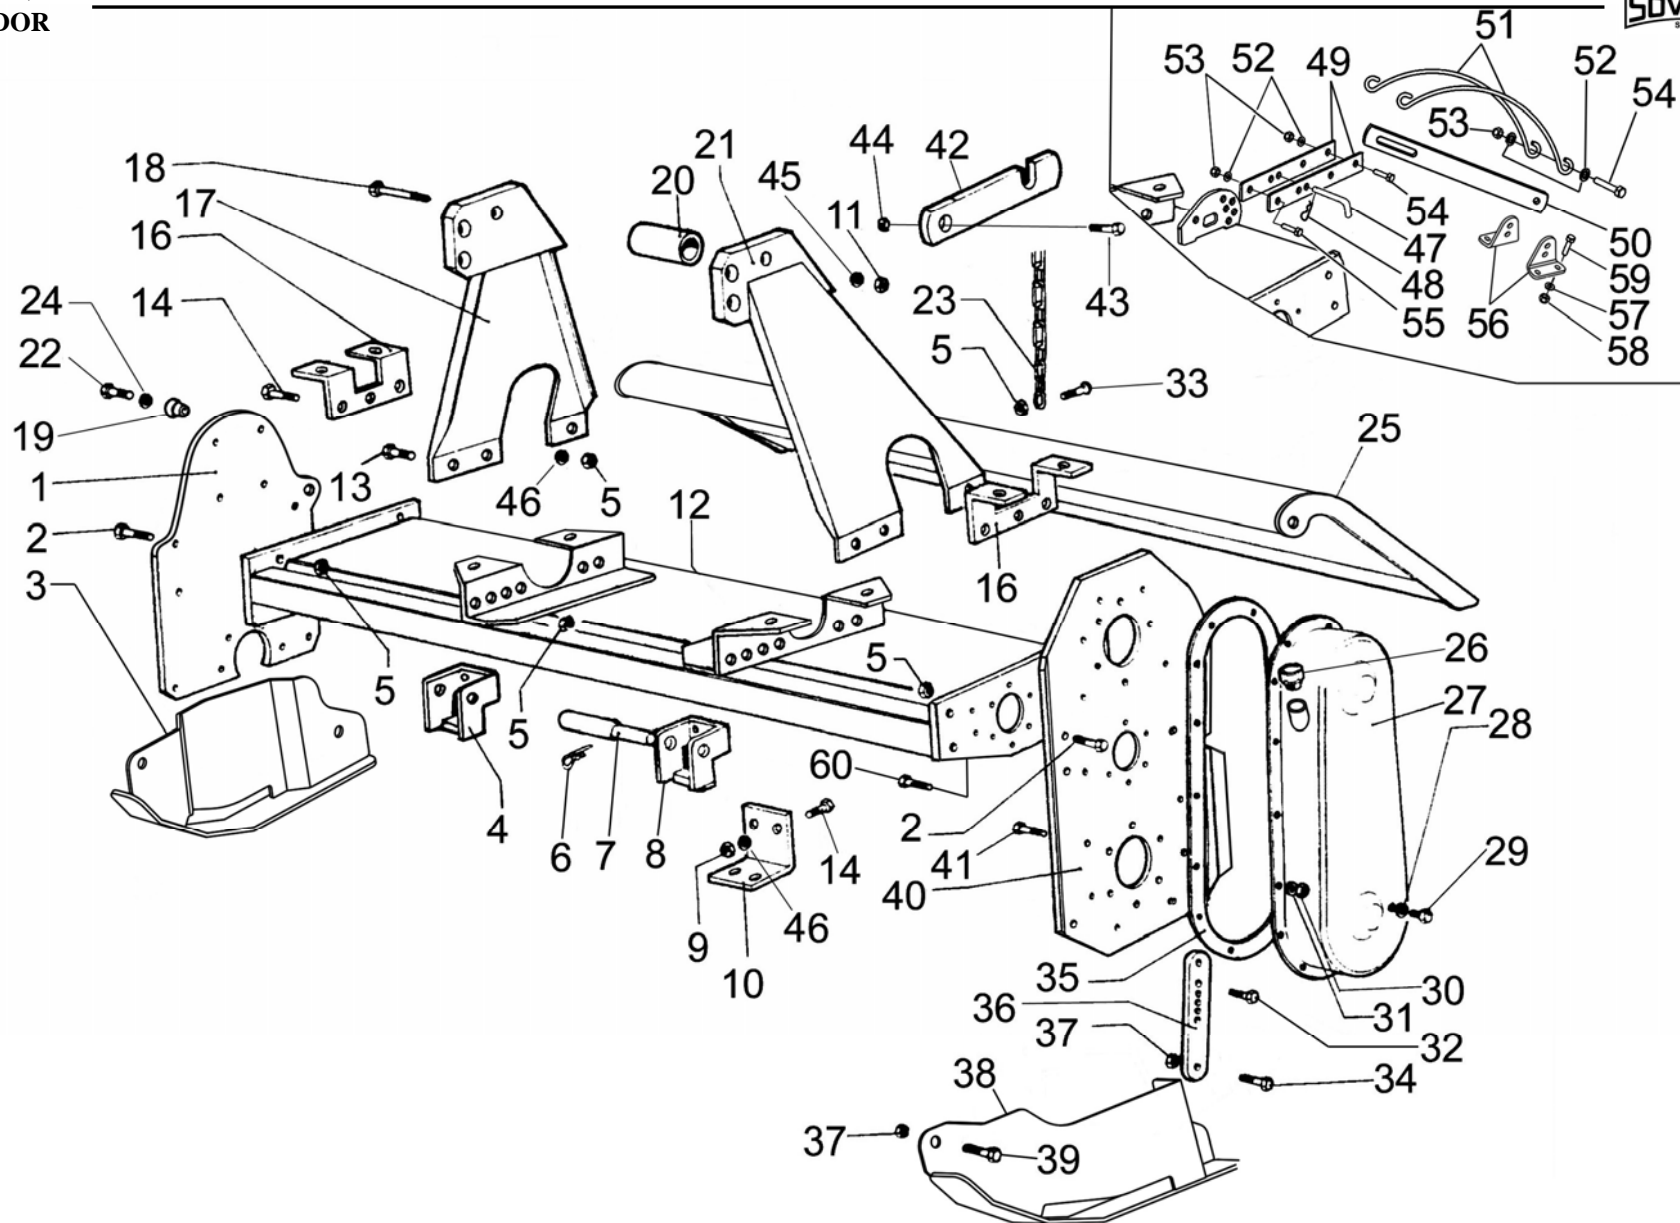

FRAME
CHASSIS
TELAIO
RAHMEN
BASTIDOR

GDE GDEC - da Matr. 115100

B-4-1-G

REF	CODE	QTY	ENGLISH	FRAÇAIS	ITALIANO	DEUTSCH	ESPAÑOL	NOTE
1	900142026.0	1	SIDE	FLANC	FIANCO	SEITE	FLANCO	
2	900.102.019	9	SCREW	VIS	VITE	SCHRAUBE	TORNILLO	
3	900115031.1	1	SKID	PATIN	SLITTA	KUFE	CORREDERA	
4	900.116.086	1	HITCH	ATTELAGE	ATTACCO	ANBAU	ENGANCHE	
5	900.103.050	21	NUT	ECROU	DADO	MUTTER	TUERCA	
6	900.108.006	2	SPLIT PIN	GOUPILLE	COPIGLIA	ARRETIERUNG	PASADOR	
7	900.116.033	2	PIN	TOURILLON	PERNO	STIFT	PERNO	
8	900.116.095	1	HITCH	ATTELAGE	ATTACCO	ANBAU	ENGANCHE	
9	900.103.050	8	NUT	ECROU	DADO	MUTTER	TUERCA	
10	900.116.087	2	FLASK	MOULE	STAFFA	KLAUE	PLETINA	
11	900.103.006	2	NUT	ECROU	DADO	MUTTER	TUERCA	
12	900142190.0	1	FRAME	CHASSIS	TELAIO	RAHMEN	BASTIDOR	120
12	900142191.0	1	FRAME	CHASSIS	TELAIO	RAHMEN	BASTIDOR	140
12	900142192.0	1	FRAME	CHASSIS	TELAIO	RAHMEN	BASTIDOR	160
12	900142193.0	1	FRAME	CHASSIS	TELAIO	RAHMEN	BASTIDOR	180
12	900142194.0	1	FRAME	CHASSIS	TELAIO	RAHMEN	BASTIDOR	200
12	900142195.0	1	FRAME	CHASSIS	TELAIO	RAHMEN	BASTIDOR	220
13	900.102.019	10	SCREW	VIS	VITE	SCHRAUBE	TORNILLO	
14	900.102.139	12	SCREW	VIS	VITE	SCHRAUBE	TORNILLO	
16	900.116.037	2	SUPPORT	SUPPORT	SUPPORTO	STUETZE	SOPORTE	< 64939
17	900.116.079	1	SIDE	FLANC	FIANCO	SEITE	FLANCO	
18	900.102.216	2	SCREW	VIS	VITE	SCHRAUBE	TORNILLO	
19	900.114.032	2	BUSH	COQUILLE	BOCCOLA	BUCHSE	CASQUILLO	
20	900.116.027	2	SPACER	ENTRETOISE	DISTANZIALE	ABSTANDSRING	DISTANCIADOR	
21	900.116.080	1	SIDE	FLANC	FIANCO	SEITE	FLANCO	
22	900.102.028	2	SCREW	VIS	VITE	SCHRAUBE	TORNILLO	
23	900.114.015	1	CHAIN	CHAINE	CATENA	KETTE	CADENA	
24	900.104.019	2	WASHER	RONDELLE	RONDELLA	ZWISCHENSCHIEBE	ARANDELA	
25	900114008.0	1	SHIELD	CAPOT	COFANO	HAUBE	CARCASA	120
25	900114009.0	1	SHIELD	CAPOT	COFANO	HAUBE	CARCASA	140
25	900114006.0	1	SHIELD	CAPOT	COFANO	HAUBE	CARCASA	160
25	900114010.0	1	SHIELD	CAPOT	COFANO	HAUBE	CARCASA	180
25	900114011.0	1	SHIELD	CAPOT	COFANO	HAUBE	CARCASA	200
25	900114028.0	1	SHIELD	CAPOT	COFANO	HAUBE	CARCASA	220
26	900.102.049	1	PLUG	BOUCHON	TAPPO	DECKEL	TAPON	
27	900.113.025	1	COVER	CARTER	CARTER	GEHAEUSE	CARTER	
28	900.104.009	1	WASHER	RONDELLE	RONDELLA	ZWISCHENSCHIEBE	ARANDELA	
29	900.102.009	1	SCREW	VIS	VITE	SCHRAUBE	TORNILLO	
30	900.103.001	17	NUT	ECROU	DADO	MUTTER	TUERCA	
31	900.104.002	17	WASHER	RONDELLE	RONDELLA	ZWISCHENSCHIEBE	ARANDELA	
32	900.102.027	2	SCREW	VIS	VITE	SCHRAUBE	TORNILLO	
33	900.102.217	1	SCREW	VIS	VITE	SCHRAUBE	TORNILLO	
34	900.102.026	2	SCREW	VIS	VITE	SCHRAUBE	TORNILLO	
35	900.139.036	1	GASKET	JOINT	GUARNIZIONE	DICHTUNG	JUNTA	
36	900115011.1	2	ROD	TIGE	ASTA	STANGE	VARILLA	
37	900.103.005	6	NUT	ECROU	DADO	MUTTER	TUERCA	
38	900115030.1	1	SKID	PATIN	SLITTA	KUFE	CORREDERA	
39	900.102.026	2	SCREW	VIS	VITE	SCHRAUBE	TORNILLO