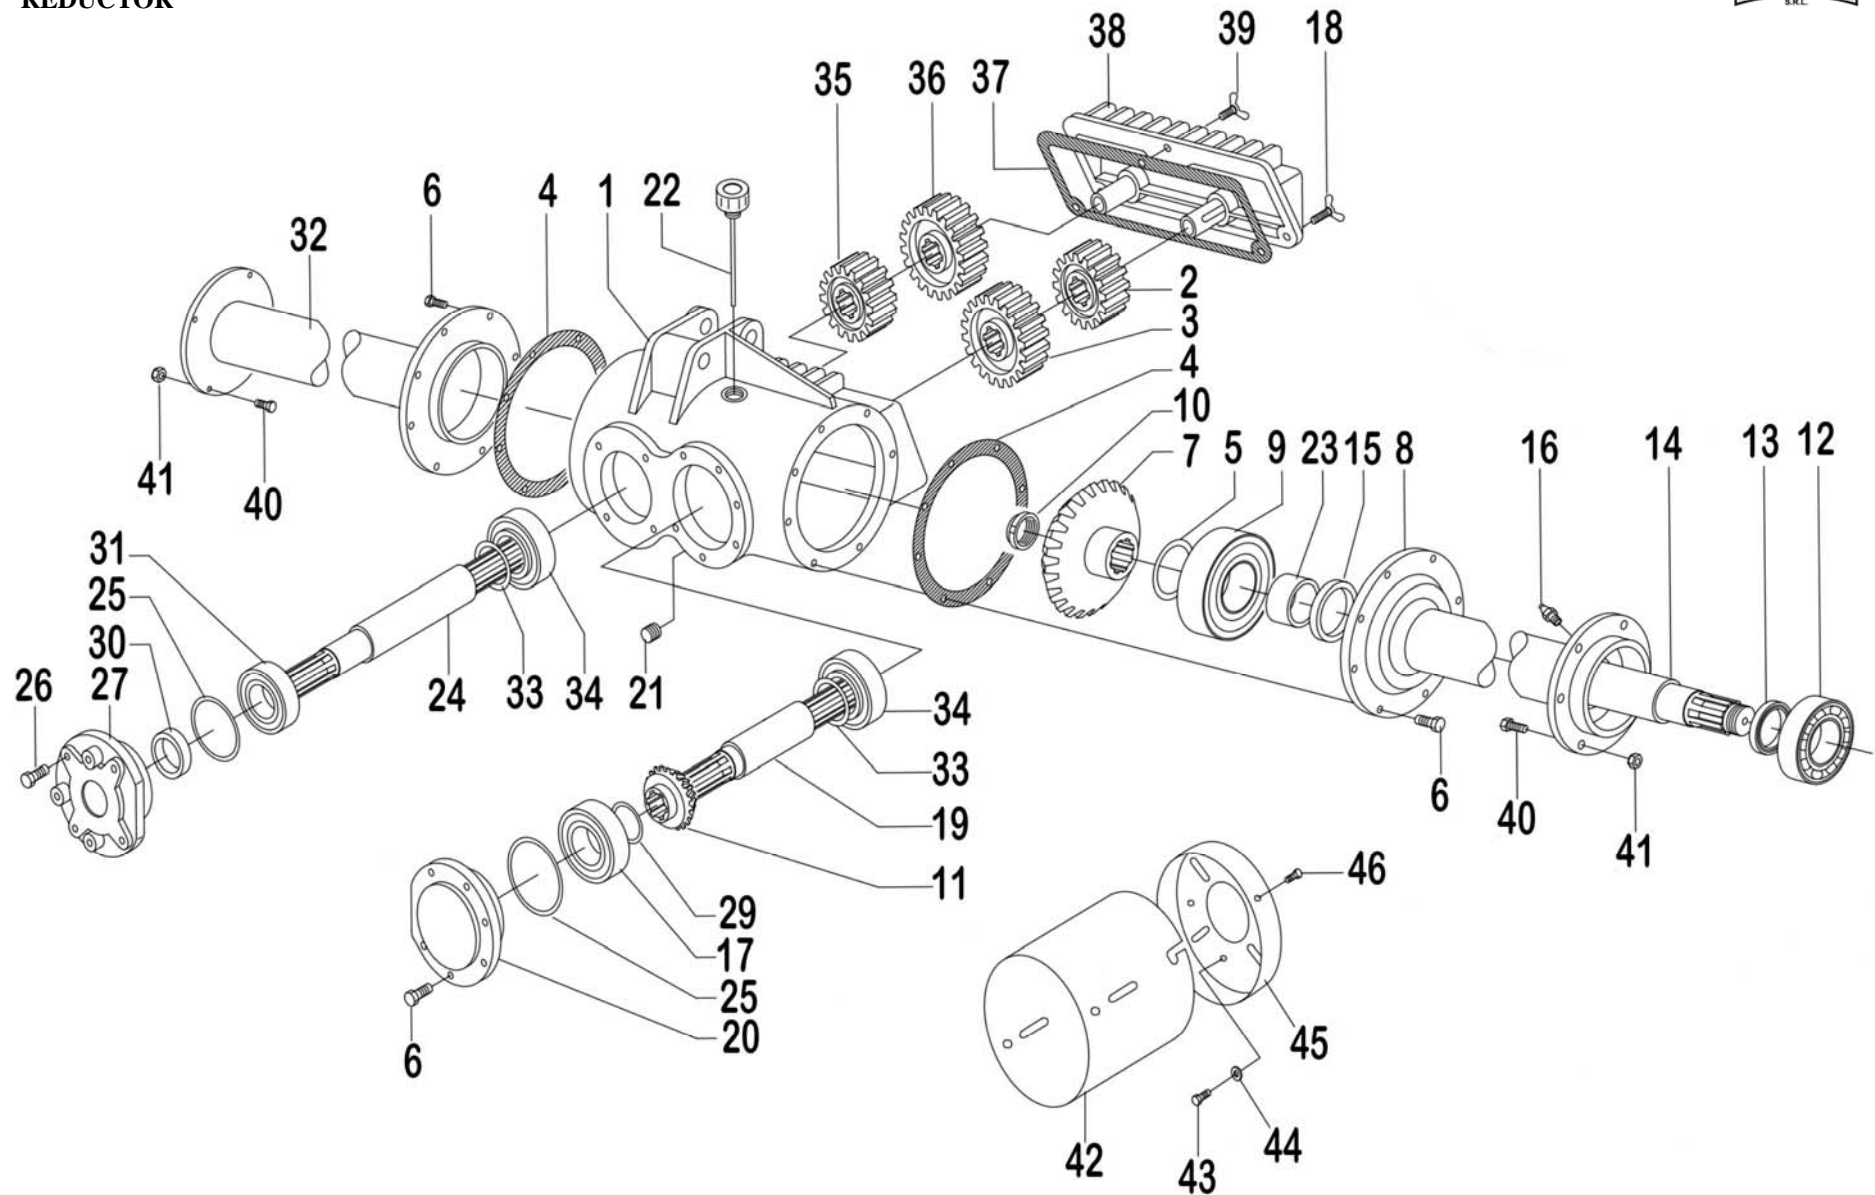

GEARBOX
BOITE DE VITESSE
GRUPPO
GETRIEBE
REDUCTOR

GDT

B-8-2-G

B-8-2-G

REF	CODE	QTY	ENGLISH	FRANÇAIS	ITALIANO	DEUTSCH	ESPAÑOL	NOTE
1	900.148.012	1	CASE	BOITE	SCATOLA	KISTE	CAJA	
2	900.148.013	1	GEAR	ENGRENAGE	INGRANAGGIO	ZAHNRAD	ENGRANAJE	
3	900.148.014	1	GEAR	ENGRENAGE	INGRANAGGIO	ZAHNRAD	ENGRANAJE	
4	900.139.112	2	GASKET	JOINT	GUARNIZIONE	DICHTUNG	JUNTA	
5	900.107.010	1	SHIM	EPAISSEUR REG.	SPESSORE REG.	STAERKE	ESPEJOR REG.	
6	900.102.011	22	SCREW M 10x25	VIS M 10x25	VITE M 10x25	SCHRAUBE M 10x25	TORNILLO M 10x25	
7	900.148.015	1	CROWN	COURONNE	CORONA	TELLERRAD	CORONA	
8	900.119.082	1	TUBE	TUBE	CANNOTTO	ROHR	TUBO	230
8	900.119.060	1	TUBE	TUBE	CANNOTTO	ROHR	TUBO	250
8	900.119.042	1	TUBE	TUBE	CANNOTTO	ROHR	TUBO	280
8	900.119.061	1	TUBE	TUBE	CANNOTTO	ROHR	TUBO	300
9	900.100.021	1	BEARING 30214	ROULEMENT 30214	CUSCINETTO 30214	KUGELLAGER 30214	COJINETE 30214	
10	900.103.062	1	RING NUT BLOK M45x1.5	EMBOUT BLOK M45x1.5	GHIERA BLOK M45x1.5	NUTMUTTER BLOK M45x1.5	CASQUILLO M45x1.5	
11	900.148.016	1	PINION	PIGNON	PIGNONE	RITZEL	PINON	
12	900.100.109	1	BEARING 6411	ROULEMENT 6411	CUSCINETTO 6411	KUGELLAGER 6411	COJINETE 6411	
13	900.101.034	1	OIL SEAL 55x85x10	PARE-HUILE 55x85x10	PARAOLIO 55x85x10	SIMMERRING 55x85x10	PARA-ACEITE 55x85x10	
14	900.118.087	1	SHAFT	ARBRE	ALBERO	WELLE	EJE	230
14	900.118.055	1	SHAFT	ARBRE	ALBERO	WELLE	EJE	250
14	900.118.068	1	SHAFT	ARBRE	ALBERO	WELLE	EJE	280
14	900.118.056	1	SHAFT	ARBRE	ALBERO	WELLE	EJE	300
15	900.101.068	1	OIL SEAL 65x85x10	PARE-HUILE 65x85x10	PARAOLIO 65x85x10	SIMMERRING 65x85x10	PARA-ACEITE 65x85x10	
16	900.105.021	1	GREASE NIPPLE M10x1	GRAISSEUR M10x1	INGRASSATORE M10x1	SCHMIERNIPPEL M10x1	ENGRASADOR M10x1	
17	900.100.110	1	BEARING 32211	ROULEMENT 32211	CUSCINETTO 32211	KUGELLAGER 32211	COJINETE 32211	
18	900.102.239	2	SCREW M8x40	VIS M 8x40	VITE M 8x40	SCHRAUBE M 8x40	TORNILLO M 8x40	
19	900.148.017	1	SHAFT	ARBRE	ALBERO	WELLE	EJE	
20	900.148.018	1	LID	COUVERCLE	COPERCHIO	DECKEL	TAPA	
21	900.102.079	1	PLUG	BOUCHON	TAPPO	DECKEL	TAPON	
22	900.102.157	1	PLUG	BOUCHON	TAPPO	DECKEL	TAPON	
23	900.148.003	1	BUSH	COQUILLE	BOCCOLA	BUCHSE	CASQUILLO	
24	900.148.019	1	SHAFT	ARBRE	ALBERO	WELLE	EJE	
25	900.107.054	2	SHIM	EPAISSEUR REG.	SPESSORE REG.	STAERKE	ESPEJOR REG.	
26	900.102.012	4	SCREW M10x30	VIS M10x30	VITE M 10x30	SCHRAUBE M 10x30	TORNILLO M 10x30	
27	900.148.020	1	LID	COUVERCLE	COPERCHIO	DECKEL	TAPA	
29	900.107.065	1	SHIM	EPAISSEUR REG.	SPESSORE REG.	STAERKE	ESPEJOR REG.	
30	900.101.023	1	OIL SEAL 45x80x10	PARE-HUILE 45x80x10	PARAOLIO 45x80x10	SIMMERRING 45x80x10	PARA-ACEITE 45x80x10	
31	900.100.024	1	BEARING 30309	ROULEMENT 30309	CUSCINETTO 30309	KUGELLAGER 30309	COJINETE 30309	
32	900.123.082	1	DOUBLE TUBE	DOUBLE TUBE	DOPPIO CANNOTTO	DOPPELROHR	DOBLE TUBO	230
32	900.123.083	1	DOUBLE TUBE	DOUBLE TUBE	DOPPIO CANNOTTO	DOPPELROHR	DOBLE TUBO	250
32	900.123.084	1	DOUBLE TUBE	DOUBLE TUBE	DOPPIO CANNOTTO	DOPPELROHR	DOBLE TUBO	280
32	900.123.085	1	DOUBLE TUBE	DOUBLE TUBE	DOPPIO CANNOTTO	DOPPELROHR	DOBLE TUBO	300
33	900.107.041	2	SHIM	EPAISSEUR REG.	SPESSORE REG.	STAERKE 32209	ESPEJOR REG.	
34	900.100.111	2	BEARING 32209	ROULEMENT 32209	CUSCINETTO 32209	KUGELLAGER	COJINETE 32209	
35	900.148.021	1	GEAR	ENGRENAGE	INGRANAGGIO	ZAHNRAD	ENGRANAJE	
36	900.148.022	1	GEAR	ENGRENAGE	INGRANAGGIO	ZAHNRAD	ENGRANAJE	
37	900.139.113	1	GASKET	JOINT	GUARNIZIONE	DICHTUNG	JUNTA	
38	900.148.023	1	LID	COUVERCLE	COPERCHIO	DECKEL	TAPA	
39	900.102.238	1	SCREW M8x25	VIS M8x25	VITE M8x25	SCHRAUBE M8x25	TORNILLO M8x25	
40	900.103.005	10	NUT M 14	ECROU M 14	DADO M 14	MUTTER M 14	TUERCA M 14	
41	900.102.027	10	SCREW M 14x35	VIS M 14x35	VITE M 14x35	SCHRAUBE M 14x35	TORNILLO M 14x35	
42	900.117.073	1	GUARD	PROTECTION	PROTEZIONE	SCHUTZ	PROTECCION	
43	900.102.007	3	SCREW M8x20	VIS M8x20	VITE M8x20	SCHRAUBE M8x20	TORNILLO M8x20	
44	900.104.057	3	WASHER 9x24x2	RONDELLE 9x24x2	RONDELLA 9x24x2	ZWISCHENSCHIBE 9x24x2	ARANDELA 9x24x2	
45	900.117.071	1	PROT. HOLDER	DISQUE	FONDELLO	ZWSCHUTZHALTER	DISCO	
46	900.102.256	3	SCREW M8x16	VIS M8x16	VITE M8x16	SCHRAUBE M8x16	TORNILLO M8x16	