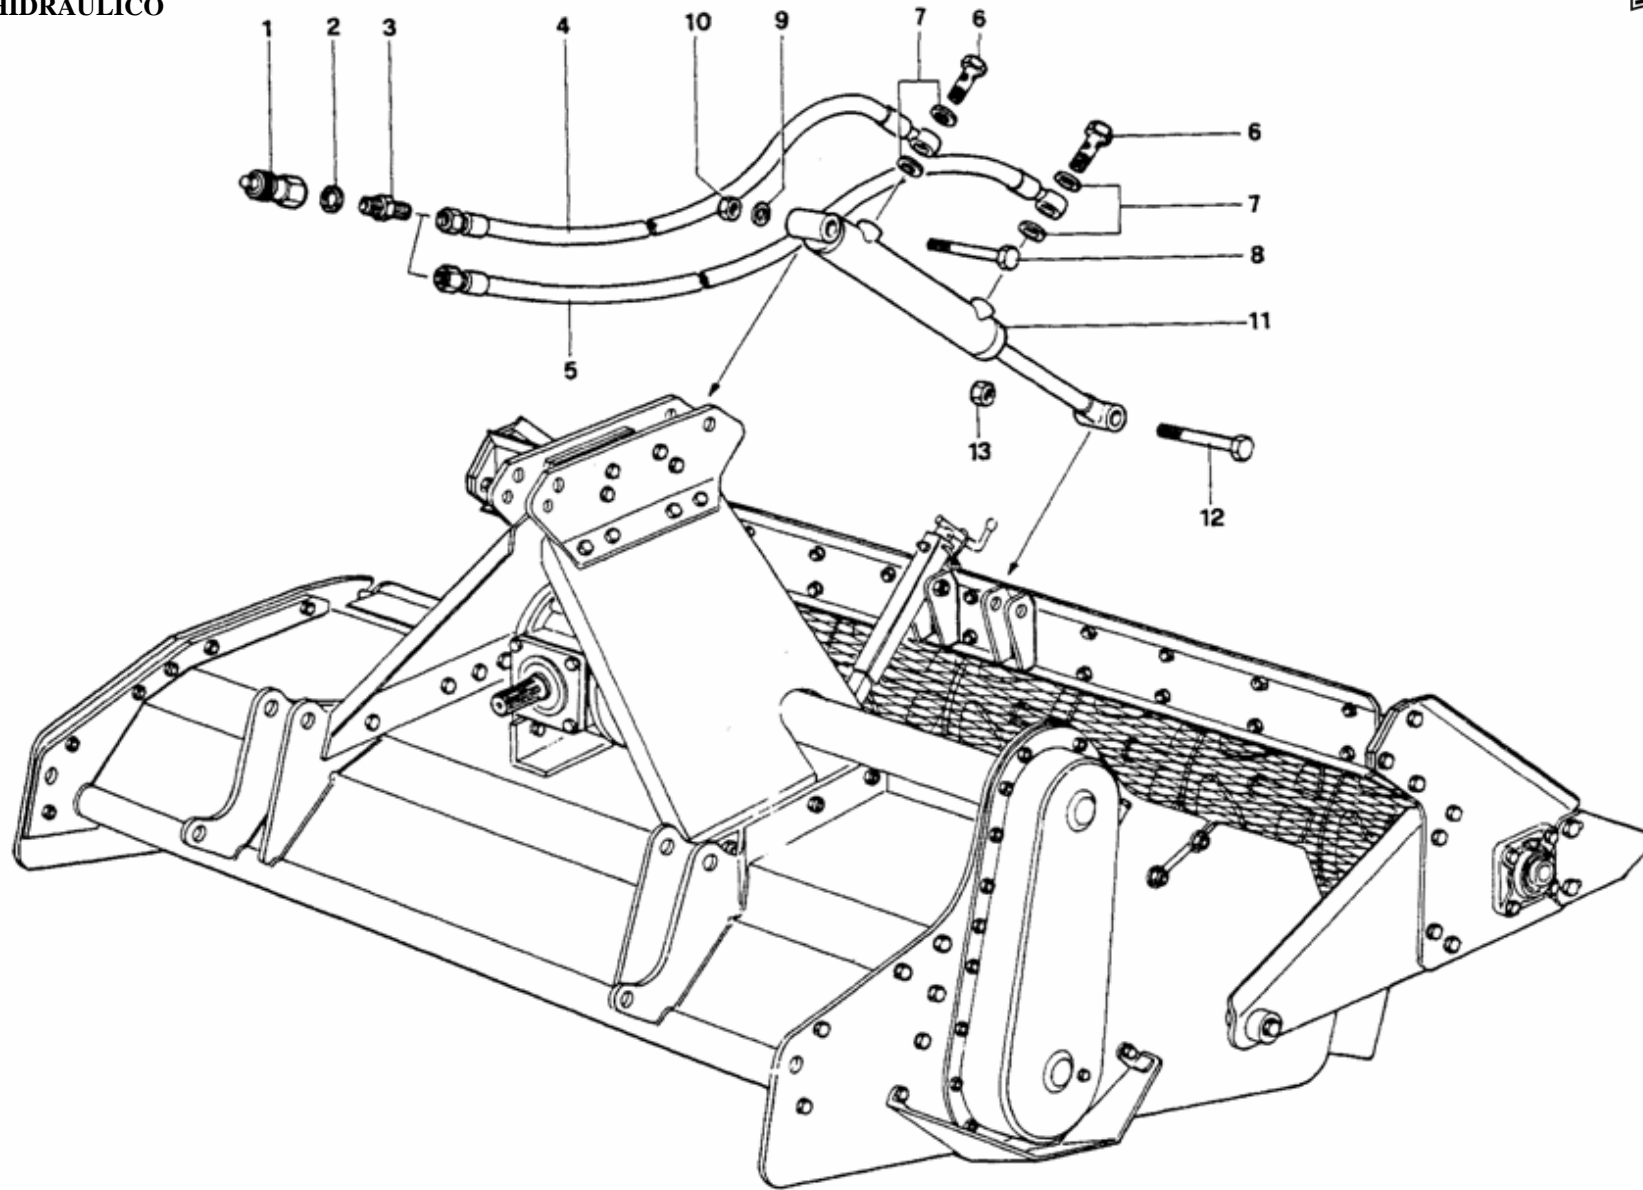

HYDR. SYSTEM
SYSTÈME HYDR.
SISTEMA IDR.
HYDR. ANLAGE
SIST. HIDRAULICO

INT

B-7-5-0

B-7-5-0

REF	CODE	QTY	ENGLISH	FRANÇAIS	ITALIANO	DEUTSCH	ESPAÑOL	NOTE
1	900.237.174	2	JACK	EMBAYAGE	INNESTO	VERBINDEN	CONEXION	
2	900.104.033	2	WASHER	RONDELLE	RONDELLA	ZWISCHENSCHLEIBE	ARANDELA	
3	900.231.025	2	NIPPLES	NIPPLES	NIPPLES	NIPPEL	NIPPLES	
4	900.275.023	1	PIPE	TUBE	TUBO	ROHR	TUBO	
5	900.276.022	1	PIPE	TUBE	TUBO	ROHR	TUBO	
6	900.102.269	2	BOLT	BOULON	BULLONE	SCHRAUBBOLZEN	BULON	
7	900.104.039	4	WASHER	RONDELLE	RONDELLA	ZWISCHENSCHLEIBE	ARANDELA	
8	900.102.103	1	SCREW	VIS	VITE	SCHRAUBE	TORNILLO	
9	900.104.048	1	WASHER	RONDELLE	RONDELLA	ZWISCHENSCHLEIBE	ARANDELA	
10	900.103.106	1	NUT	ECROU	DADO	MUTTER	TUERCA	
11	900.275.009	1	CYLINDER	VERIN	CILINDRO	ZYLINDER	CILINDRO	
12	900.102.225	1	SCREW	VIS	VITE	SCHRAUBE	TORNILLO	
13	900.103.108	1	NUT	ECROU	DADO	MUTTER	TUERCA	