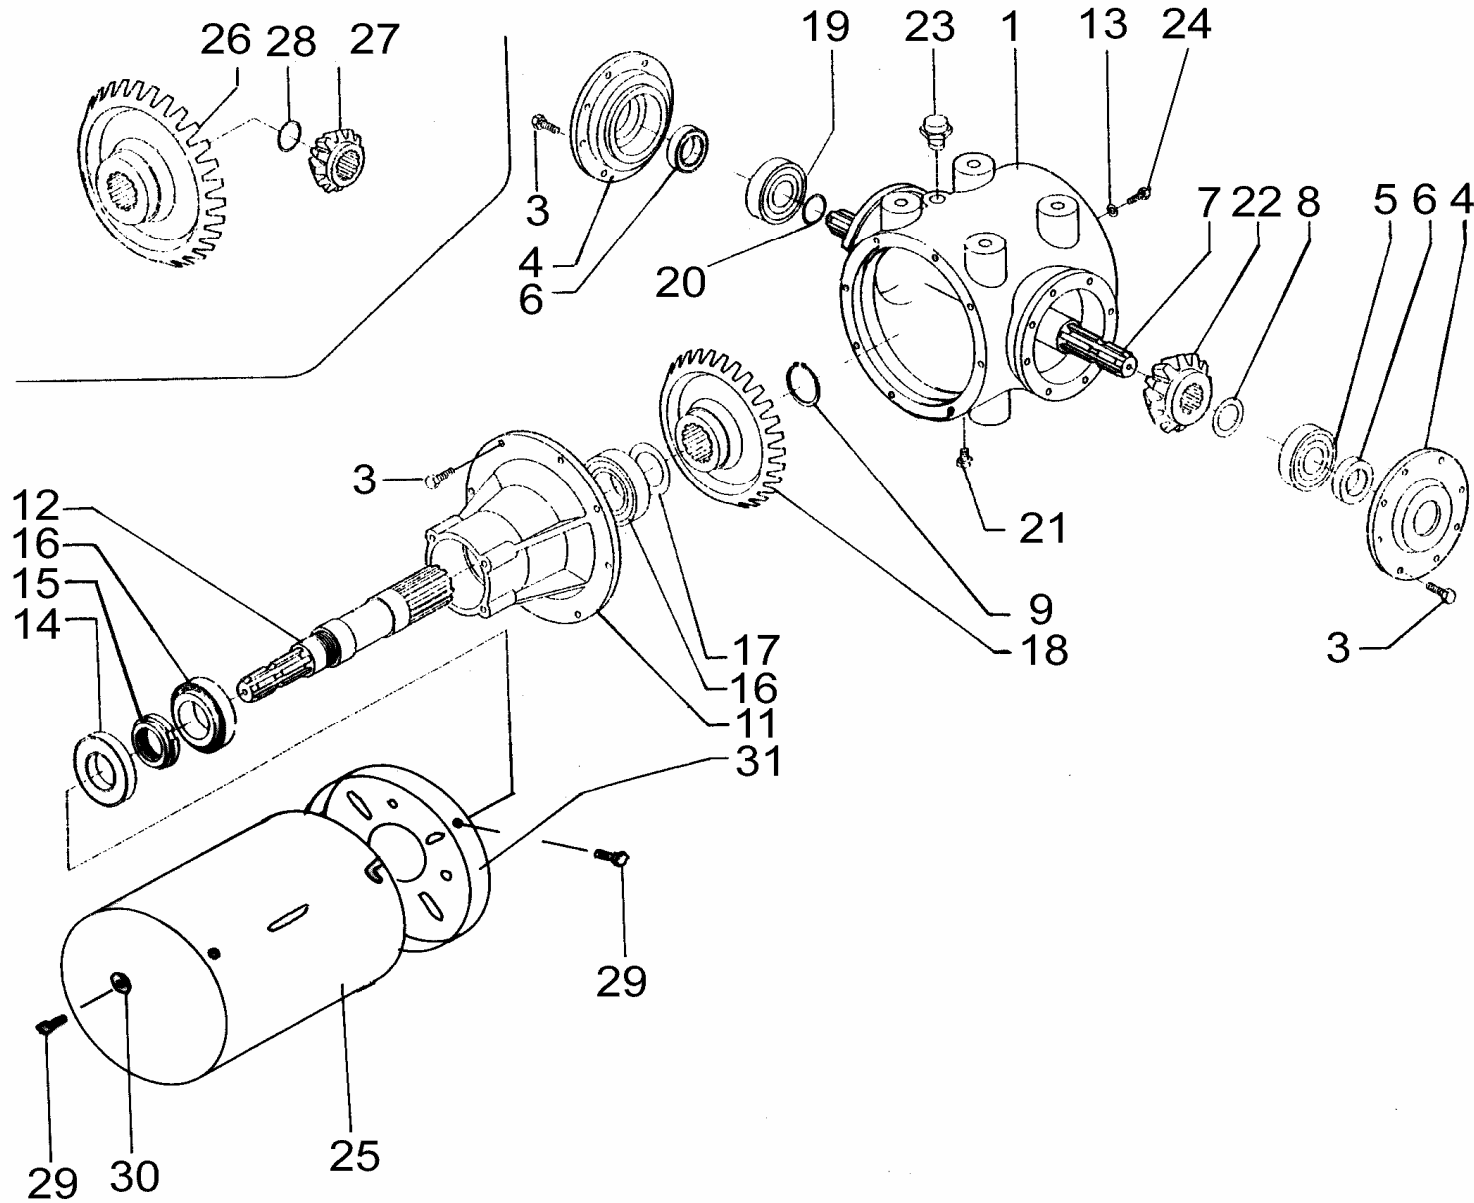

GEARBOX
BOITE DE VITESSE
GRUPPO
GETRIEBE
REDUCTOR

JUMBO

H-8-2-0

REF	CODE	QTY	ENGLISH	FRANÇAIS	ITALIANO	DEUTSCH	ESPAÑOL	NOTE
1	900.238.266	1	CASE	BOITE	SCATOLA	KISTE	CAJA	
3	900.102.010	24	SCREW	VIS	VITE	SCHRAUBE	TORNILLO	
4	900.238.267	2	LID	COUVERCLE	COPERCHIO	DECKEL	TAPA	
5	900.100.036	1	BEARING	ROULEMENT	CUSCINETTO	KUGELLAGER	COJINETE	
6	900.101.018	2	OIL SEAL	PARE-HUILE	PARAOLIO	SIMMERRING	PARA-ACEITE	
7	900.238.268	1	SHAFT	ARBRE	ALBERO	WELLE	EJE	
8	900.107.048	1	SHIM	EPAISSEUR REG.	SPESSORE REG.	STAERKE	ESPEJOR REG.	
9	900.106.015	1	CIRCLIP	SERFLEX	SEEGER	SEEGER	SEEGER	
11	900.238.269	1	TUBE	TUBE	CANNOTTO	ROHR	TUBO	
12	900.238.270	1	SHAFT	ARBRE	ALBERO	WELLE	EJE	
13	900.104.052	2	WASHER	RONDELLE	RONDELLA	ZWISCHENSCHIEBE	ARANDELA	
14	900.101.064	1	OIL SEAL	PARE-HUILE	PARAOLIO	SIMMERRING	PARA-ACEITE	
15	900.103.061	1	RING NUT	EMBOUT	GHIERA	NUTMUTTER	CASQUILLO	
16	900.100.054	2	BEARING	ROULEMENT	CUSCINETTO	KUGELLAGER	COJINETE	
17	900.107.005	1	SHIM	EPAISSEUR REG.	SPESSORE REG.	STAERKE	ESPEJOR REG.	
18	900.238.263	1	CROWN	COURONNE	CORONA	TELLERRAD	CORONA	540 rpm
19	900.100.034	1	BEARING	ROULEMENT	CUSCINETTO	KUGELLAGER	COJINETE	
20	900.107.047	1	SHIM	EPAISSEUR REG.	SPESSORE REG.	STAERKE	ESPEJOR REG.	
21	900.102.173	1	PLUG	BOUCHON	TAPPO	DECKEL	TAPON	
22	900.238.262	1	PINION	PIGNON	PIGNONE	RITZEL	PINON	540 rpm
23	900.102.236	1	PLUG	BOUCHON	TAPPO	DECKEL	TAPON	
24	900.102.256.T	2	SCREW	VIS	VITE	SCHRAUBE	TORNILLO	
25	900.117.072	1	GUARD	PROTECTION	PROTEZIONE	SCHUTZ	PROTECCION	
26	900.238.271	1	CROWN	COURONNE	CORONA	TELLERRAD	CORONA	1000 rpm
27	900.238.272	1	PINION	PIGNON	PIGNONE	RITZEL	PINON	1000 rpm
28	900.107.047	1	SHIM	EPAISSEUR REG.	SPESSORE REG.	STAERKE	ESPEJOR REG.	
29	900.102.256.T	7	SCREW	VIS	VITE	SCHRAUBE	TORNILLO	
30	900.104.057	4	WASHER	RONDELLE	RONDELLA	ZWISCHENSCHIEBE	ARANDELA	
31	900.117.070	1	PROT. HOLDER	DISQUE	FONDELLO	ZWSCHUTZHALTER	DISCO	