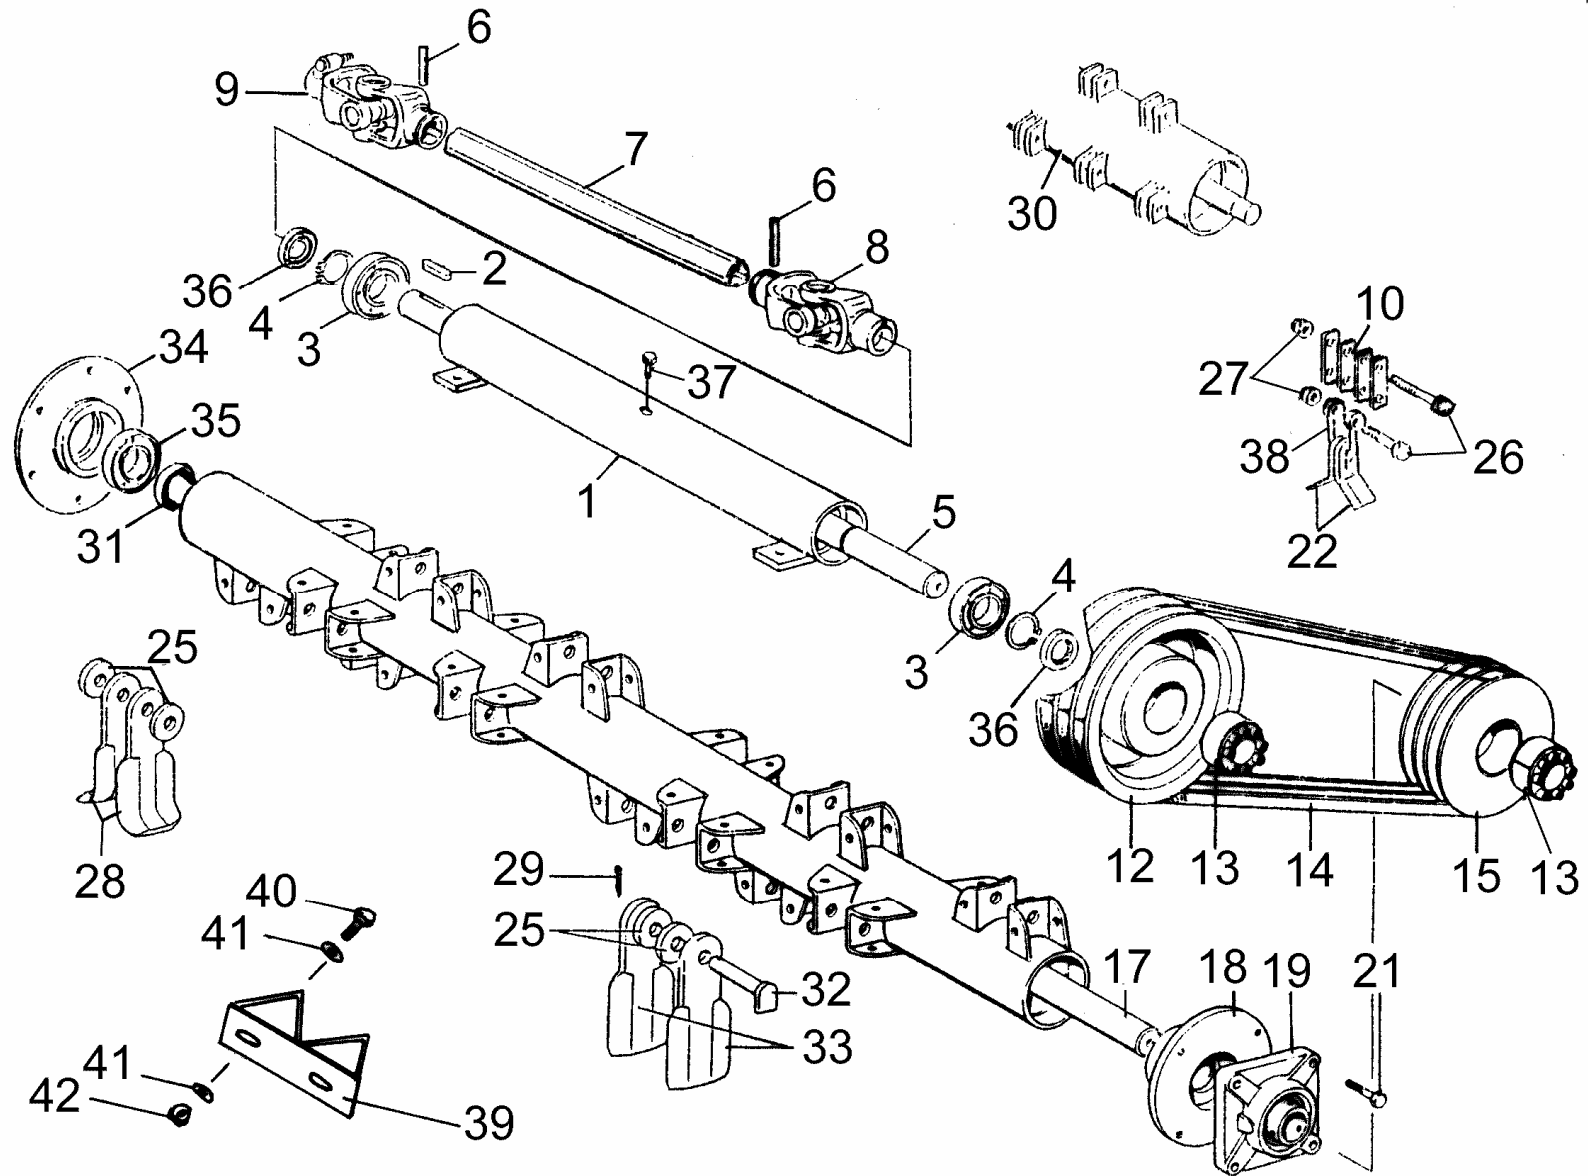

### H-8-3-0

REF	CODE	QTY	ENGLISH	FRAÇAIS	ITALIANO	DEUTSCH	ESPAÑOL	NOTE
1	900.238.279	2	PIPE	TUBE	TUBO	ROHR	TUBO	
2	900.105.008	2	KEY	CLAVETTE	CHIAVETTA	KEIL	CHAVETA	
3	900.100.033	4	BEARING	ROULEMENT	CUSCINETTO	KUGELLAGER	COJINETE	
4	900.106.003	4	CIRCLIP	SERFLEX	SEEGER	SEEGER	SEEGER	
5	900.238.280	2	SHAFT	ARBRE	ALBERO	WELLE	EJE	
6	900.108.012	4	ELASTIC PIN	CHEVILLE EL.	SPINA ELASTICA	ELAST. DORN	CLAVIJA EL.	
7	900.238.281	2	PIPE	TUBE	TUBO	ROHR	TUBO	380
7	900.238.282	2	PIPE	TUBE	TUBO	ROHR	TUBO	470
8	900.238.283	2	JOINT	JOINT	GIUNTO	GELENK	UNION	
9	900.238.286	2	JOINT	JOINT	GIUNTO	GELENK	UNION	
10	900.238.140	--	SPACER	ENTRETOISE	DISTANZIALE	ABSTANDSRING	DISTANCIADOR	
12	900.238.084	2	PULLEY	POULIE	PULEGGIA	REIMENSCHLEIBE	POLEA	
13	900.238.208	4	CLAMPING	BLOCAGE	CALETTATORE	KLEMMHUELSE	ENSAMBLADOR	
14	900.238.284	8	BELT	COURROIE	CINGHIA	RIEMEN	CINTA	
15	900.238.088	2	PULLEY	POULIE	PULEGGIA	REIMENSCHLEIBE	POLEA	
17	900.238.276	2	ROTOR	ROTOR	ROTORE	ROTOR	ROTOR	380
17	900.238.277	2	ROTOR	ROTOR	ROTORE	ROTOR	ROTOR	470
18	900.250.056	2	COUNTER-FLANGE	CONTRE-FLASQUE	CONTROFLANGIA	GEGENFLANSCH	CONTRA-BRIDA	
19	900.100.091	2	SUPPORT	SUPPORT	SUPPORTO	STUETZE	SOPORTE	
21	900.102.107	8	SCREW	VIS	VITE	SCHRAUBE	TORNILLO	
22	900.240.060	--	KNIFE	COUTEAU	COLTELLO	MESSER	CUCHILLA	
25	900.238.070	--	SPACER	ENTRETOISE	DISTANZIALE	ABSTANDSRING	DISTANCIADOR	
26	900.102.252.T	--	SCREW	VIS	VITE	SCHRAUBE	TORNILLO	
27	900.103.019.T	--	NUT	ECROU	DADO	MUTTER	TUERCA	
28	900.238.065	--	KNIFE	COUTEAU	COLTELLO	MESSER	CUCHILLA	
29	900.108.007	--	SPLIT PIN	GOUPILLE	COPIGLIA	ARRETIERUNG	PASADOR	
30	900.238.274	2	ROTOR	ROTOR	ROTORE	ROTOR	ROTOR	380
30	900.238.275	2	ROTOR	ROTOR	ROTORE	ROTOR	ROTOR	470
31	900.101.047	2	OIL SEAL	PARE-HUILE	PARAOILIO	SIMMERRING	PARA-ACEITE	
32	900.238.069	--	PIN	CHEVILLE	SPINA	DORN	CLAVIJA	
33	900.238.067	--	KNIFE	COUTEAU	COLTELLO	MESSER	CUCHILLA	
34	900.238.243	2	SUPPORT	SUPPORT	SUPPORTO	STUETZE	SOPORTE	
35	900.100.092	2	BEARING	ROULEMENT	CUSCINETTO	KUGELLAGER	COJINETE	
36	900.101.019	4	OIL SEAL	PARE-HUILE	PARAOILIO	SIMMERRING	PARA-ACEITE	
37	900.102.079	2	PLUG	BOUCHON	TAPPO	DECKEL	TAPON	
38	900.240.061	--	U-BOLT	MANILLE	CAVALLOTTO	U-BOLZEN	SOPORTE	
39	900.238.184	--	STATIC KNIFE	CONTRE COUT.	CONTROCOLT.	GEGENMESSER	CONTRACUCHILLA	
40	900.102.098.T	--	SCREW	VIS	VITE	SCHRAUBE	TORNILLO	
41	900.104.046	--	WASHER	RONDELLE	RONDELLA	ZWISCHENSCHLEIBE	ARANDELA	
42	900.103.019.T	--	NUT	ECROU	DADO	MUTTER	TUERCA	