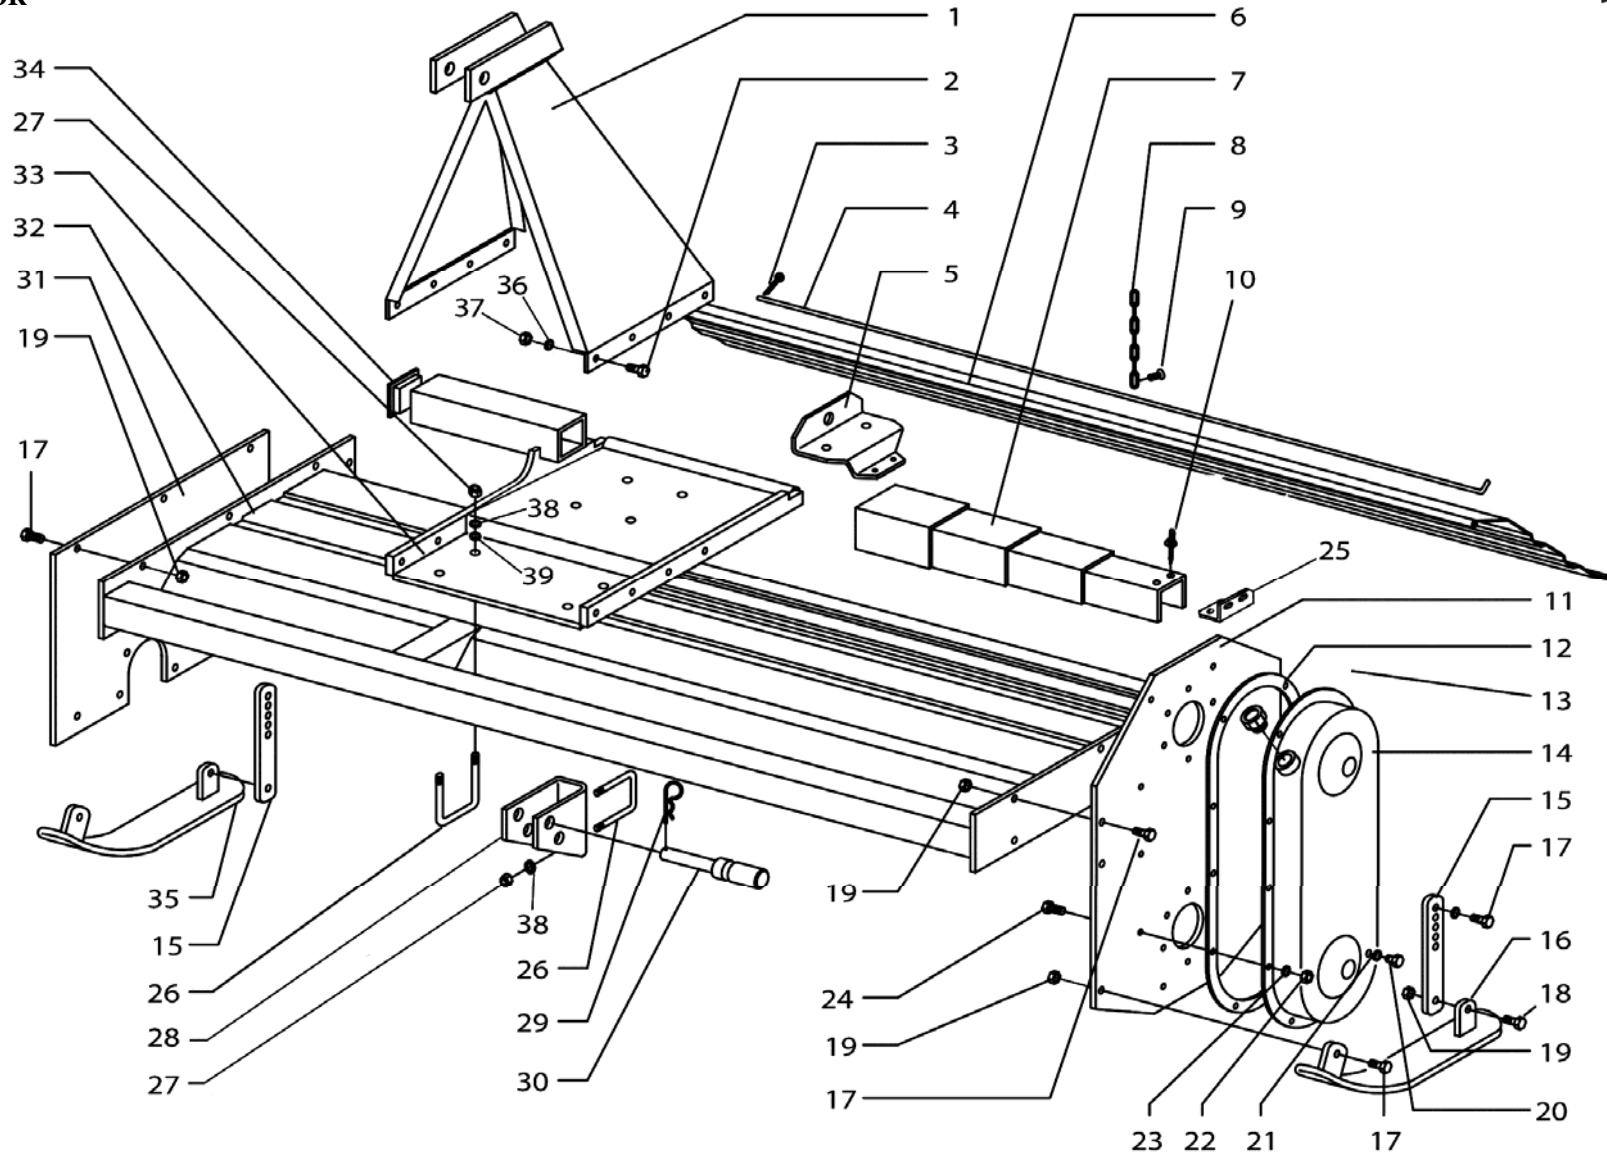

FRAME
CHASSIS
TELAIO
RAHMEN
BASTIDOR

LASER-2 da Matr. 115100

A-2-1-0

REF	CODE	QTY	ENGLISH	FRANÇAIS	ITALIANO	DEUTSCH	ESPAÑOL	NOTE
1	900.116.076	1	HITCH	ATTELAGE	ATTACCO	ANBAU	ENGANCHE	
2	900.102.121	8	SCREW	VIS	VITE	SCHRAUBE	TORNILLO	
3	900.108.001	1	SPLIT PIN	GOUPILLE	COPIGLIA	ARRETIERUNG	PASADOR	
4	900.114.038	1	PIN	CHEVILLE	SPINA	DORN	CLAVIJA	80
4	900.114.036	1	PIN	CHEVILLE	SPINA	DORN	CLAVIJA	100
4	900.114.037	1	PIN	CHEVILLE	SPINA	DORN	CLAVIJA	120
4	900.114.019	1	PIN	CHEVILLE	SPINA	DORN	CLAVIJA	140
5	900.120.054	1	SUPPORT	SUPPORT	SUPPORTO	STUETZE	SOPORTE	
6	900114033.0	1	SHIELD	CAPOT	COFANO	HAUBE	CARCASA	80
6	900114034.0	1	SHIELD	CAPOT	COFANO	HAUBE	CARCASA	100
6	900114035.0	1	SHIELD	CAPOT	COFANO	HAUBE	CARCASA	120
6	900114059.0	1	SHIELD	CAPOT	COFANO	HAUBE	CARCASA	140
7	900.142.118	1	GUARD	PROTECTION	PROTEZIONE	SCHUTZ	PROTECCION	
8	900.114.016	1	CHAIN	CHAINE	CATENA	KETTE	CADENA	
9	900.102.217	1	SCREW	VIS	VITE	SCHRAUBE	TORNILLO	
10	900.102.226	4	STEEL RIVET	RIVET	RIVETTO	NIETE	REMACHE	
11	900.142.093	1	PLATE	PLAQUE	PIASTRA	PLATTE	PLACA	
12	900.139.059	1	GASKET	JOINT	GUARNIZIONE	DICHTUNG	JUNTA	
13	900.102.049	1	PLUG	BOUCHON	TAPPO	DECKEL	TAPON	
14	900.113.023	1	COVER	CARTER	CARTER	GEHAEUSE	CARTER	
15	900.115.016	2	ROD	TIGE	ASTA	STANGE	VARILLA	
16	900.115.015	1	SKID	PATIN	SLITTA	KUFE	CORREDERA	
17	900.102.011	16	SCREW	VIS	VITE	SCHRAUBE	TORNILLO	
18	900.102.012	2	SCREW	VIS	VITE	SCHRAUBE	TORNILLO	
19	900.103.002	18	NUT	ECROU	DADO	MUTTER	TUERCA	
20	900.102.009	1	SCREW	VIS	VITE	SCHRAUBE	TORNILLO	
21	900.104.009	1	WASHER	RONDELLE	RONDELLA	ZWISCHENSCHIEBE	ARANDELA	
22	900.103.001	10	NUT	ECROU	DADO	MUTTER	TUERCA	
23	900.104.002	10	WASHER	RONDELLE	RONDELLA	ZWISCHENSCHIEBE	ARANDELA	
24	900.102.007	10	SCREW	VIS	VITE	SCHRAUBE	TORNILLO	
25	900.116.089	1	PLATE	PLAQUE	PIASTRA	PLATTE	PLACA	
26	900.116.030	4	U-BOLT	MANILLE	CAVALLOTTO	U-BOLZEN	SOPORTE	
27	900.103.050	8	NUT	ECROU	DADO	MUTTER	TUERCA	
28	900.116.043	2	HITCH	ATTELAGE	ATTACCO	ANBAU	ENGANCHE	
29	900.108.006	2	SPLIT PIN	GOUPILLE	COPIGLIA	ARRETIERUNG	PASADOR	
30	900.116.044	2	PIN	TOURILLON	PERNO	STIFT	PERNO	
31	900.142.094	1	SIDE	FLANC	FIANCO	SEITE	FLANCO	
32	900.142.146	1	FRAME	CHASSIS	TELAIO	RAHMEN	BASTIDOR	80
32	900.142.147	1	FRAME	CHASSIS	TELAIO	RAHMEN	BASTIDOR	100
32	900.142.148	1	FRAME	CHASSIS	TELAIO	RAHMEN	BASTIDOR	120
32	900.142.149	1	FRAME	CHASSIS	TELAIO	RAHMEN	BASTIDOR	140
33	900120052.0	1	SLIDING	GLISSEMENT	SCORRIMENTO	GLEITEN	DESPLAZAMIENTO	
34	900.109.013	1	PLUG	BOUCHON	TAPPO	DECKEL	TAPON	
35	900.115.014	1	SKID	PATIN	SLITTA	KUFE	CORREDERA	
36	900.104.083	8	WASHER	RONDELLE	RONDELLA	ZWISCHENSCHIEBE	ARANDELA	
37	900.103.054	4	NUT	ECROU	DADO	MUTTER	TUERCA	
38	900.104.036	8	WASHER	RONDELLE	RONDELLA	ZWISCHENSCHIEBE	ARANDELA	
39	900.104.046	4	WASHER	RONDELLE	RONDELLA	ZWISCHENSCHIEBE	ARANDELA