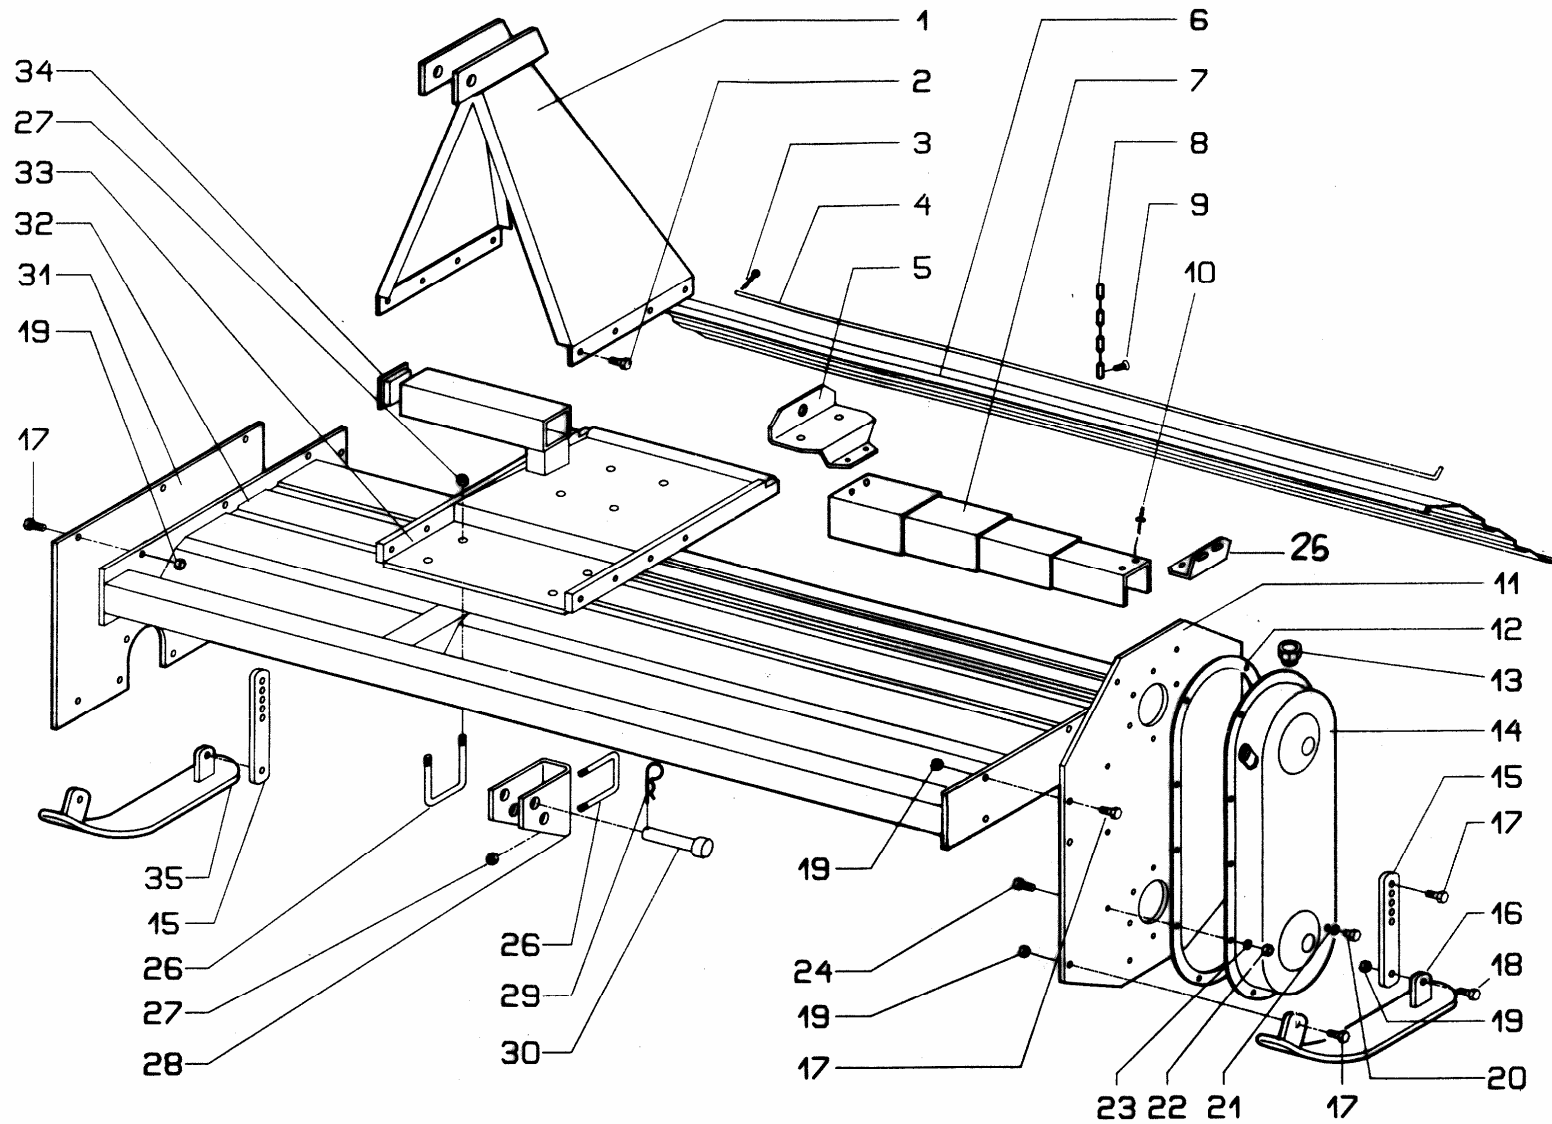

LASER-2

A-2-1-0

REF	CODE	QTY	ENGLISH	FRANÇAIS	ITALIANO	DEUTSCH	ESPAÑOL	NOTE
1	900.116.076	1	HITCH	ATTELAGE	ATTACCO	ANBAU	ENGANCHE	
2	900.102.010	8	SCREW	VIS	VITE	SCHRAUBE	TORNILLO	
3	900.108.001	1	SPLIT PIN	GOUPILLE	COPIGLIA	ARRETIERUNG	PASADOR	
4	900.114.038	1	PIN	CHEVILLE	SPINA	DORN	CLAVIJA	80
4	900.114.036	1	PIN	CHEVILLE	SPINA	DORN	CLAVIJA	100
4	900.114.037	1	PIN	CHEVILLE	SPINA	DORN	CLAVIJA	120
4	900.114.019	1	PIN	CHEVILLE	SPINA	DORN	CLAVIJA	140
5	900.120.054	1	SUPPORT	SUPPORT	SUPPORTO	STUETZE	SOPORTE	
6	900.114.033	1	SHIELD	CAPOT	COFANO	HAUBE	CARCASA	80
6	900.114.034	1	SHIELD	CAPOT	COFANO	HAUBE	CARCASA	100
6	900.114.035	1	SHIELD	CAPOT	COFANO	HAUBE	CARCASA	120
6	900.114.059	1	SHIELD	CAPOT	COFANO	HAUBE	CARCASA	140
7	900.142.118	1	GUARD	PROTECTION	PROTEZIONE	SCHUTZ	PROTECCION	
8	900.114.016	1	CHAIN	CHAINE	CATENA	KETTE	CADENA	
9	900.102.217	1	SCREW	VIS	VITE	SCHRAUBE	TORNILLO	
10	900.102.226	4	STEEL RIVET	RIVET	RIVETTO	NIETE	REMACHE	
11	900.142.093	1	PLATE	PLAQUE	PIASTRA	PLATTE	PLACA	
12	900.139.059	1	GASKET	JOINT	GUARNIZIONE	DICHTUNG	JUNTA	
13	900.102.049	1	PLUG	BOUCHON	TAPPO	DECKEL	TAPON	
14	900.113.023	1	COVER	CARTER	CARTER	GEHAEUSE	CARTER	
15	900.115.016	2	ROD	TIGE	ASTA	STANGE	VARILLA	
16	900.115.015	1	SKID	PATIN	SLITTA	KUFE	CORREDERA	
17	900.102.011	16	SCREW	VIS	VITE	SCHRAUBE	TORNILLO	
18	900.102.012	2	SCREW	VIS	VITE	SCHRAUBE	TORNILLO	
19	900.103.002	18	NUT	ECROU	DADO	MUTTER	TUERCA	
20	900.102.009	1	SCREW	VIS	VITE	SCHRAUBE	TORNILLO	
21	900.104.009	1	WASHER	RONDELLE	RONDELLA	ZWISCHENSCHIEBE	ARANDELA	
22	900.103.001	10	NUT	ECROU	DADO	MUTTER	TUERCA	
23	900.104.002	10	WASHER	RONDELLE	RONDELLA	ZWISCHENSCHIEBE	ARANDELA	
24	900.102.007	10	SCREW	VIS	VITE	SCHRAUBE	TORNILLO	
25	900.116.089	1	PLATE	PLAQUE	PIASTRA	PLATTE	PLACA	
26	900.116.030	4	U-BOLT	MANILLE	CAVALLOTTO	U-BOLZEN	SOPORTE	
27	900.103.050	8	NUT	ECROU	DADO	MUTTER	TUERCA	
28	900.116.043	2	HITCH	ATTELAGE	ATTACCO	ANBAU	ENGANCHE	
29	900.108.006	2	SPLIT PIN	GOUPILLE	COPIGLIA	ARRETIERUNG	PASADOR	
30	900.116.044	2	PIN	TOURILLON	PERNO	STIFT	PERNO	
31	900.142.094	1	SIDE	FLANC	FIANCO	SEITE	FLANCO	
32	900.142.146	1	FRAME	CHASSIS	TELAIO	RAHMEN	BASTIDOR	80
32	900.142.147	1	FRAME	CHASSIS	TELAIO	RAHMEN	BASTIDOR	100
32	900.142.148	1	FRAME	CHASSIS	TELAIO	RAHMEN	BASTIDOR	120
32	900.142.149	1	FRAME	CHASSIS	TELAIO	RAHMEN	BASTIDOR	140
33	900.120.052	1	SLIDING	GLISSEMENT	SCORRIMENTO	GLEITEN	DESPLAZAMIENTO	
34	900.109.013	1	PLUG	BOUCHON	TAPPO	DECKEL	TAPON	
35	900.115.014	1	SKID	PATIN	SLITTA	KUFE	CORREDERA	