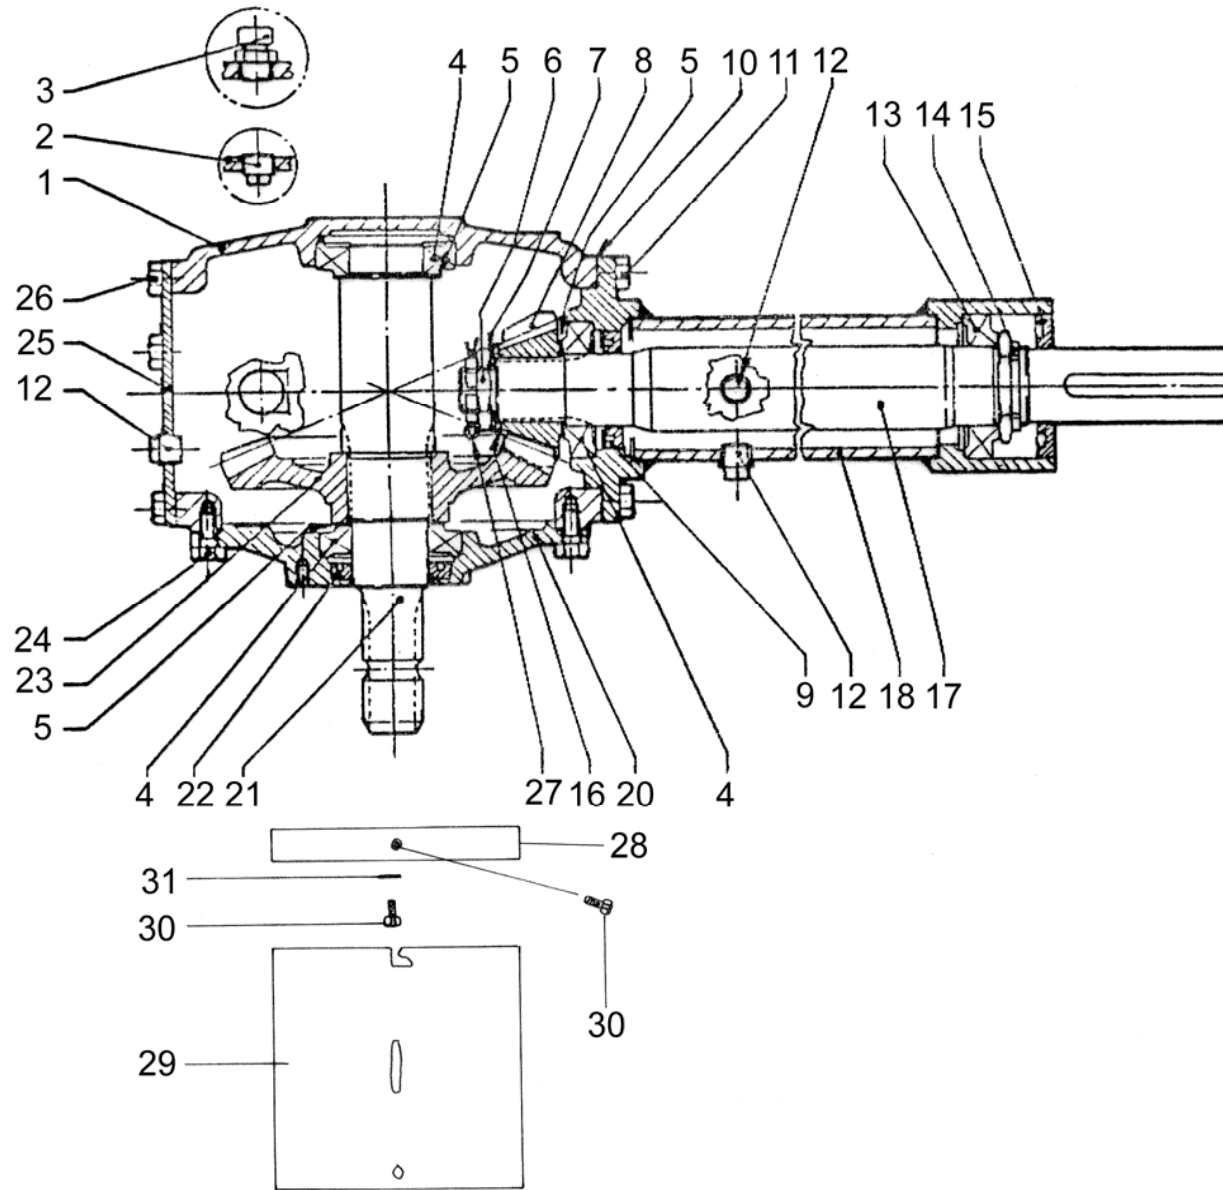

GEARBOX
BOITE DE VITESSE
GRUPPO
GETRIEBE
REDUCTOR

MEC-2 290

H-6-2-2

REF	CODE	QTY	ENGLISH	FRANÇAIS	ITALIANO	DEUTSCH	ESPAÑOL	NOTE
1	900.238.168	1	CASE	BOITE	SCATOLA	KISTE	CAJA	
2	900.102.173	1	PLUG	BOUCHON	TAPPO	DECKEL	TAPON	
3	900.102.236	1	PLUG	BOUCHON	TAPPO	DECKEL	TAPON	
4	900.100.059	3	BEARING	ROULEMENT	CUSCINETTO	KUGELLAGER	COJINETE	
5	900.107.041	3	SHIM	EPAISSEUR REG.	SPESSORE REG.	STAERKE	ESPEJOR REG.	
6	900.103.073	1	CROWN NUT	EMBOUT	DADO CORONA	NUTMUTTER	CASQUILLO	
7	900.107.058	1	SHIM	EPAISSEUR REG.	SPESSORE REG.	STAERKE	ESPEJOR REG.	
8	900.238.181	1	PINION	PIGNON	PIGNONE	RITZEL	PINON	540 rpm
8	900.238.171	1	PINION	PIGNON	PIGNONE	RITZEL	PINON	1000 rpm
9	900.101.049	1	OIL SEAL	PARE-HUILE	PARAOLIO	SIMMERRING	PARA-ACEITE	
11	900.102.011	8	SCREW	VIS	VITE	SCHRAUBE	TORNILLO	
12	900.102.079	3	PLUG	BOUCHON	TAPPO	DECKEL	TAPON	
13	900.100.054	1	BEARING	ROULEMENT	CUSCINETTO	KUGELLAGER	COJINETE	
14	900.103.061	1	RING NUT	EMBOUT	GHIERA	NUTMUTTER	CASQUILLO	
15	900.101.064	1	OIL SEAL	PARE-HUILE	PARAOLIO	SIMMERRING	PARA-ACEITE	
16	900.107.059	1	SHIM	EPAISSEUR REG.	SPESSORE REG.	STAERKE	ESPEJOR REG.	
17	900.238.239	1	SHAFT	ARBRE	ALBERO	WELLE	EJE	
18	900.238.240	1	TUBE	TUBE	CANNOTTO	ROHR	TUBO	
20	900.238.169	1	LID	COUVERCLE	COPERCHIO	DECKEL	TAPA	
21	900.238.172	1	SHAFT	ARBRE	ALBERO	WELLE	EJE	
22	900.101.004	1	OIL SEAL	PARE-HUILE	PARAOLIO	SIMMERRING	PARA-ACEITE	
23	900.238.238	1	CROWN	COURONNE	CORONA	TELLERRAD	CORONA	540 rpm
23	900.238.170	1	CROWN	COURONNE	CORONA	TELLERRAD	CORONA	1000 rpm
24	900.102.010	8	SCREW	VIS	VITE	SCHRAUBE	TORNILLO	
25	900.238.175	1	LID	COUVERCLE	COPERCHIO	DECKEL	TAPA	
26	900.102.190	8	SCREW	VIS	VITE	SCHRAUBE	TORNILLO	
27	900.108.027	1	SPLIT PIN	GOUPILLE	COPIGLIA	ARRETIERUNG	PASADOR	
28	900.117.070	1	PROT. HOLDER	DISQUE	FONDELLO	ZWSCHUTZHALTER	DISCO	
29	900.117.072	1	GUARD	PROTECTION	PROTEZIONE	SCHUTZ	PROTECCION	
30	900.102.256.T	7	SCREW	VIS	VITE	SCHRAUBE	TORNILLO	
31	900.104.057	4	WASHER	RONDELLE	RONDELLA	ZWISCHENSCHIBE	ARANDELA