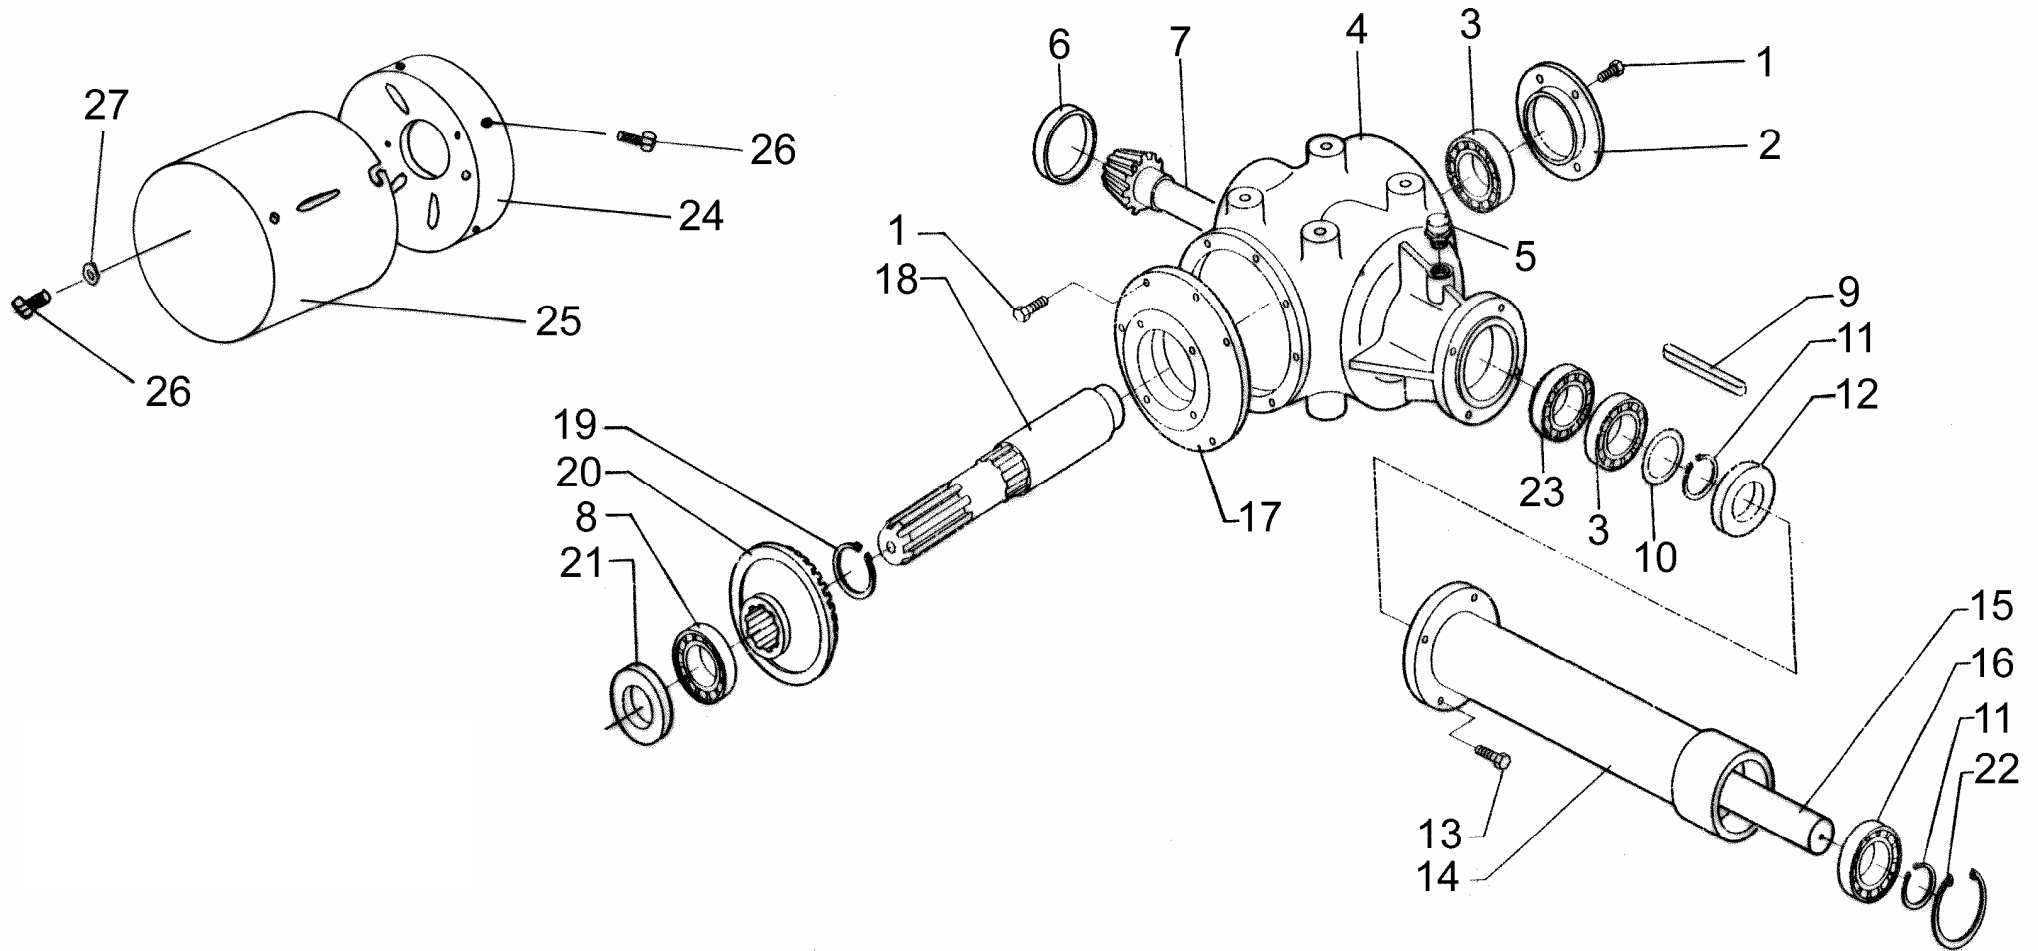

## H-6-2-0

REF	CODE	QTY	ENGLISH	FRANÇAIS	ITALIANO	DEUTSCH	ESPAÑOL	NOTE
1	900.102.011	12	SCREW	VIS	VITE	SCHRAUBE	TORNILLO	
2	900.250.046	1	LID	COUVERCLE	COPERCHIO	DECKEL	TAPA	
3	900.100.033	2	BEARING	ROULEMENT	CUSCINETTO	KUGELLAGER	COJINETE	
4	900.238.190	1	CASE	BOITE	SCATOLA	KISTE	CAJA	
5	900.102.236	1	PLUG	BOUCHON	TAPPO	DECKEL	TAPON	
6	900.250.048	1	LID	COUVERCLE	COPERCHIO	DECKEL	TAPA	
7	900.250.049	1	PINION	PIGNON	PIGNONE	RITZEL	PINON	
8	900.100.034	1	BEARING	ROULEMENT	CUSCINETTO	KUGELLAGER	COJINETE	
9	900.105.044	1	KEY	CLAVETTE	CHIAVETTA	KEIL	CHAVETA	
10	900.107.066	4	SHIM	EPAISSEUR REG.	SPESSORE REG.	STAERKE	ESPESSOR REG.	
11	900.106.003	2	CIRCLIP	SERFLEX	SEEGER	SEEGER	SEEGER	
12	900.101.019	1	OIL SEAL	PARE-HUILE	PARAOLIO	SIMMERRING	PARA-ACEITE	
13	900.102.174	4	SCREW	VIS	VITE	SCHRAUBE	TORNILLO	
14	900.238.193	1	TUBE	TUBE	CANNOTTO	ROHR	TUBO	140-160
14	900.238.194	1	TUBE	TUBE	CANNOTTO	ROHR	TUBO	200
14	900.238.195	1	TUBE	TUBE	CANNOTTO	ROHR	TUBO	230
14	900.238.196	1	TUBE	TUBE	CANNOTTO	ROHR	TUBO	250
15	900.238.198	1	SHAFT	ARBRE	ALBERO	WELLE	EJE	140-160
15	900.238.199	1	SHAFT	ARBRE	ALBERO	WELLE	EJE	200
15	900.238.200	1	SHAFT	ARBRE	ALBERO	WELLE	EJE	230
15	900.238.201	1	SHAFT	ARBRE	ALBERO	WELLE	EJE	250
16	900.100.016	1	BEARING	ROULEMENT	CUSCINETTO	KUGELLAGER	COJINETE	
17	900.250.058	1	LID	COUVERCLE	COPERCHIO	DECKEL	TAPA	
18	900.250.059	1	SHAFT	ARBRE	ALBERO	WELLE	EJE	
19	900.106.016	1	CIRCLIP	SERFLEX	SEEGER	SEEGER	SEEGER	
20	900.250.060	1	CROWN	COURONNE	CORONA	TELLERRAD	CORONA	
21	900.101.037	1	OIL SEAL	PARE-HUILE	PARAOLIO	SIMMERRING	PARA-ACEITE	
22	900.106.005	1	CIRCLIP	SERFLEX	SEEGER	SEEGER	SEEGER	
23	900.100.025	1	BEARING	ROULEMENT	CUSCINETTO	KUGELLAGER	COJINETE	
24	900.117.070	1	PROT. HOLDER	DISQUE	FONDELLO	ZWSCHUTZHALTER	DISCO	
25	900.117.072	1	GUARD	PROTECTION	PROTEZIONE	SCHUTZ	PROTECCION	
26	900.102.256.T	7	SCREW	VIS	VITE	SCHRAUBE	TORNILLO	
27	900.104.057	4	WASHER	RONDELLE	RONDELLA	ZWISCHENSCHIEBE	ARANDELA	