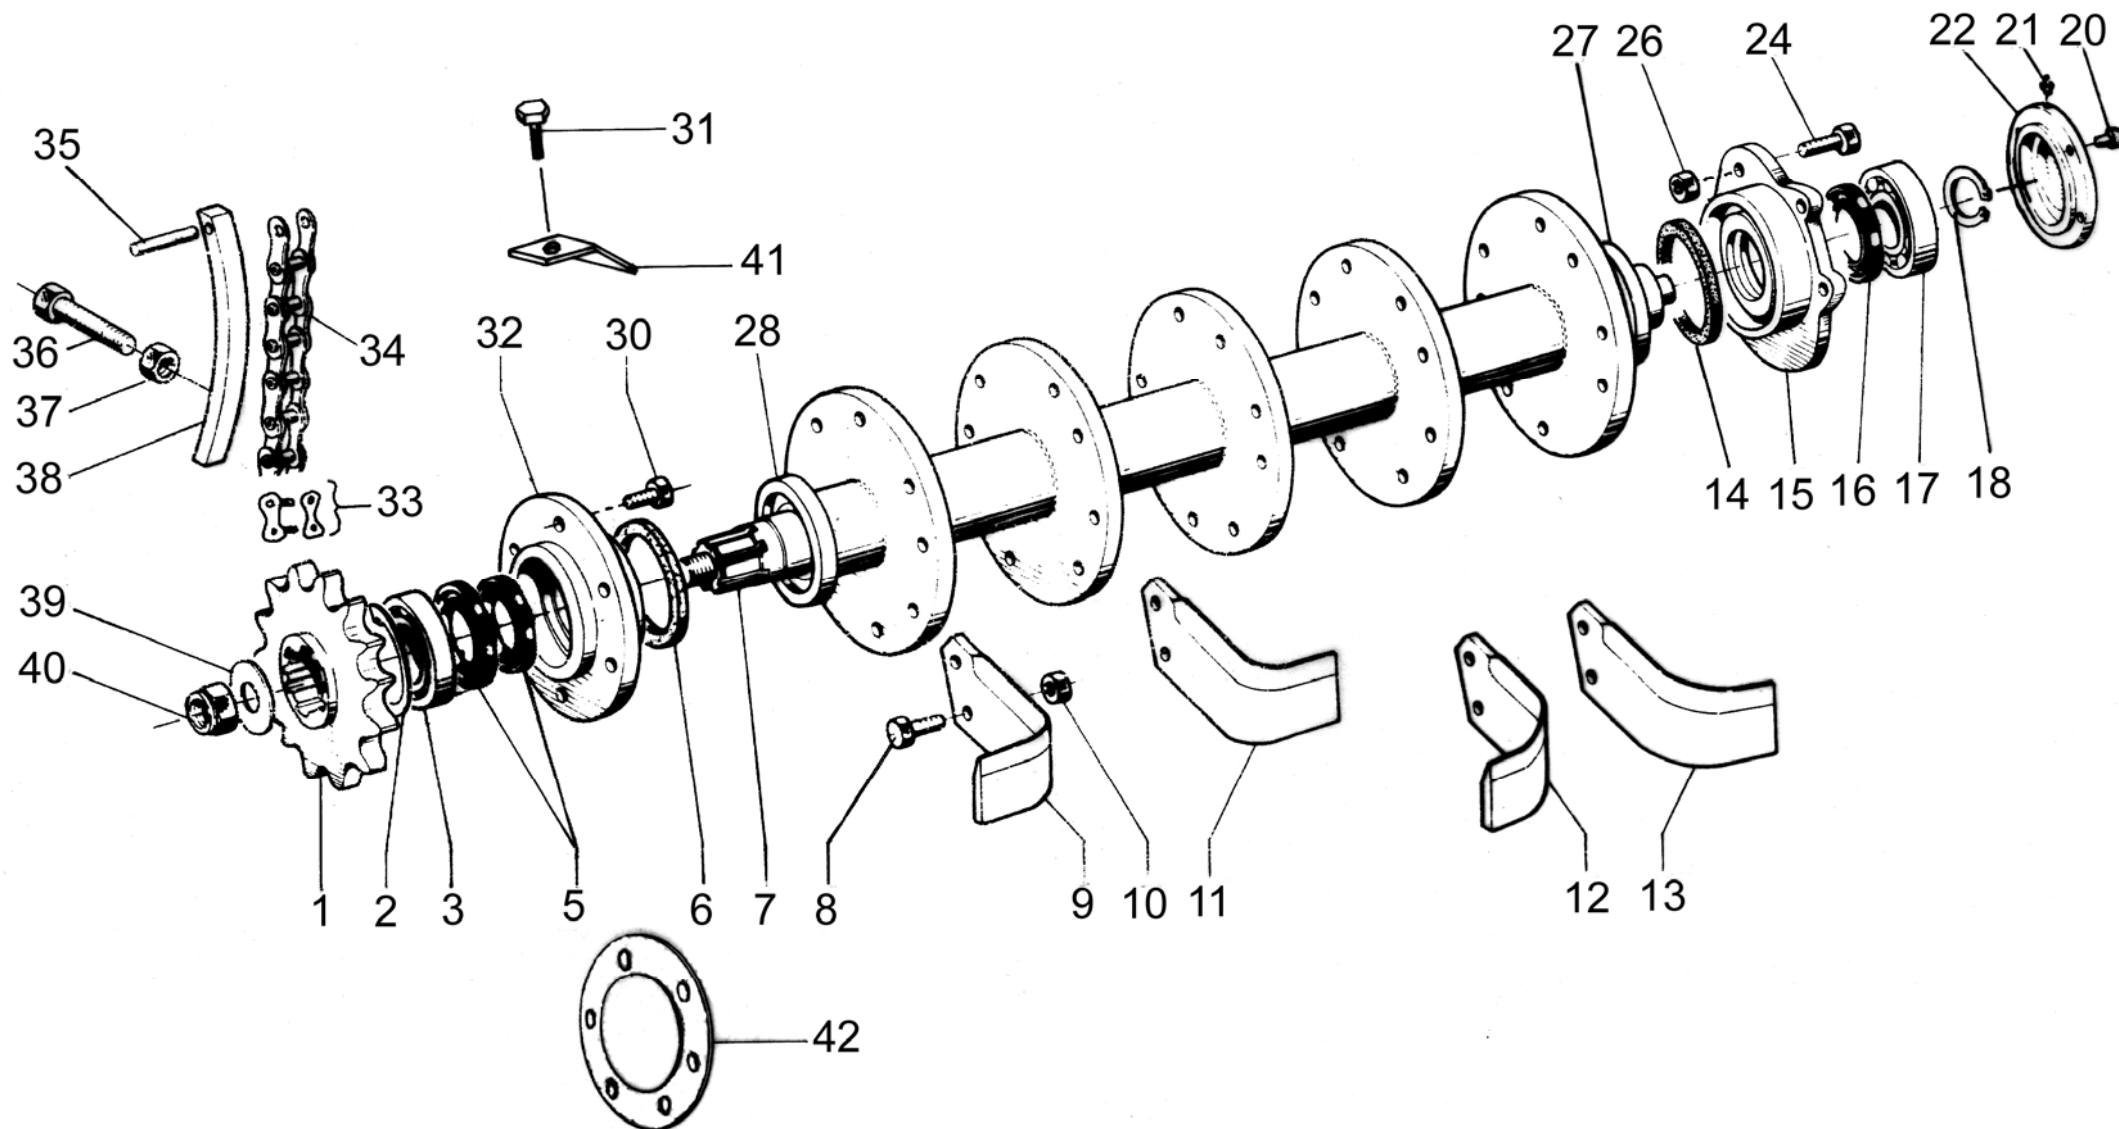

### A-3-3-1

| REF | CODE        | QTY | ENGLISH       | FRANÇAIS   | ITALIANO     | DEUTSCH        | ESPAÑOL       | NOTE    |
|-----|-------------|-----|---------------|------------|--------------|----------------|---------------|---------|
| 1   | 900.112.057 | 1   | PINION        | PIGNON     | PIGNONE      | RITZEL         | PINON         |         |
| 2   | 900.106.005 | 1   | CIRCLIP       | SERFLEX    | SEEGER       | SEEGER         | SEEGER        |         |
| 3   | 900.100.009 | 1   | BEARING       | ROULEMENT  | CUSCINETTO   | KUGELLAGER     | COJINETE      |         |
| 5   | 900.101.001 | 2   | OIL SEAL      | PARE-HUILE | PARAOLIO     | SIMMERRING     | PARA-ACEITE   |         |
| 6   | 900.107.022 | 1   | RING          | ANNEAU     | ANELLO       | RING           | ANILLO        |         |
| 7   | 900.110.113 | 1   | ROTOR         | ROTOR      | ROTORE       | ROTOR          | ROTOR         | 100     |
| 7   | 900.110.114 | 1   | ROTOR         | ROTOR      | ROTORE       | ROTOR          | ROTOR         | 110     |
| 7   | 900.110.115 | 1   | ROTOR         | ROTOR      | ROTORE       | ROTOR          | ROTOR         | 120     |
| 7   | 900.110.116 | 1   | ROTOR         | ROTOR      | ROTORE       | ROTOR          | ROTOR         | 130     |
| 7   | 900.110.117 | 1   | ROTOR         | ROTOR      | ROTORE       | ROTOR          | ROTOR         | 140     |
| 7   | 900.110.118 | 1   | ROTOR         | ROTOR      | ROTORE       | ROTOR          | ROTOR         | 150     |
| 8   | 900.102.044 | --  | SCREW         | VIS        | VITE         | SCHRAUBE       | TORNILLO      |         |
| 9   | 900.111.008 | --  | BLADE         | LAME       | ZAPPETTA     | MESSER         | AZADA         |         |
| 10  | 900.103.028 | --  | NUT           | ECROU      | DADO         | MUTTER         | TUERCA        |         |
| 11  | 900.111.007 | --  | BLADE         | LAME       | ZAPPETTA     | MESSER         | AZADA         |         |
| 12  | 900.111.002 | --  | BLADE         | LAME       | ZAPPETTA     | MESSER         | AZADA         |         |
| 13  | 900.111.001 | --  | BLADE         | LAME       | ZAPPETTA     | MESSER         | AZADA         |         |
| 14  | 900.107.022 | 1   | RING          | ANNEAU     | ANELLO       | RING           | ANILLO        |         |
| 15  | 900.110.013 | 1   | SUPPORT       | SUPPORT    | SUPPORTO     | STUETZE        | SOPORTE       |         |
| 16  | 900.101.001 | 1   | OIL SEAL      | PARE-HUILE | PARAOLIO     | SIMMERRING     | PARA-ACEITE   |         |
| 17  | 900.100.016 | 1   | BEARING       | ROULEMENT  | CUSCINETTO   | KUGELLAGER     | COJINETE      |         |
| 18  | 900.106.003 | 1   | CIRCLIP       | SERFLEX    | SEEGER       | SEEGER         | SEEGER        |         |
| 20  | 900.102.203 | 4   | SCREW         | VIS        | VITE         | SCHRAUBE       | TORNILLO      |         |
| 21  | 900.105.007 | 1   | GREASE NIPPLE | GRAISSEUR  | INGRASSATORE | SCHMIERNIPPEL  | ENGRASADOR    |         |
| 22  | 900.110.023 | 1   | CLAMPING      | CHAPEAU    | CAPPELOTTO   | KAPPE          | CAPUCHON      |         |
| 24  | 900.102.020 | 4   | SCREW         | VIS        | VITE         | SCHRAUBE       | TORNILLO      |         |
| 26  | 900.103.050 | 10  | NUT           | ECROU      | DADO         | MUTTER         | TUERCA        |         |
| 27  | 900.110.019 | 1   | RING          | ANNEAU     | ANELLO       | RING           | ANILLO        |         |
| 28  | 900.110.019 | 1   | RING          | ANNEAU     | ANELLO       | RING           | ANILLO        |         |
| 30  | 900.102.020 | 6   | SCREW         | VIS        | VITE         | SCHRAUBE       | TORNILLO      |         |
| 31  | 900.102.190 | 2   | SCREW         | VIS        | VITE         | SCHRAUBE       | TORNILLO      |         |
| 32  | 900.110.015 | 1   | SUPPORT       | SUPPORT    | SUPPORTO     | STUETZE        | SOPORTE       |         |
| 33  | 900.112.023 | 1   | JOINT         | JOINT      | GIUNTO       | GELENK         | UNION         |         |
| 34  | 900.112.055 | 1   | CHAIN         | CHAINE     | CATENA       | KETTE          | CADENA        |         |
| 35  | 900.113.014 | 1   | PIN           | TOURILLON  | PERNO        | STIFT          | PERNO         |         |
| 36  | 900.102.084 | 1   | SCREW         | VIS        | VITE         | SCHRAUBE       | TORNILLO      |         |
| 37  | 900.103.036 | 1   | NUT           | ECROU      | DADO         | MUTTER         | TUERCA        |         |
| 38  | 900.113.007 | 1   | STRETCHER     | TENDEUR    | TENDICATENA  | KETTENSANNER   | SENSOR CADENA |         |
| 39  | 900.104.013 | 1   | WASHER        | RONDELLE   | RONDELLA     | ZWISCHENSCHIBE | ARANDELA      |         |
| 40  | 900.103.030 | 1   | RING NUT      | EMBOUT     | GHIERA       | NUTMUTTER      | CASQUILLO     | > 53690 |
| 41  | 900.110.043 | 2   | SCRAPER       | RACLEUR    | RASCHIARULLO | WALZENSCHABER  | RASCARODILLO  |         |
| 42  | 900.139.004 | 1   | GASKET        | JOINT      | GUARNIZIONE  | DICHTUNG       | JUNTA         |         |