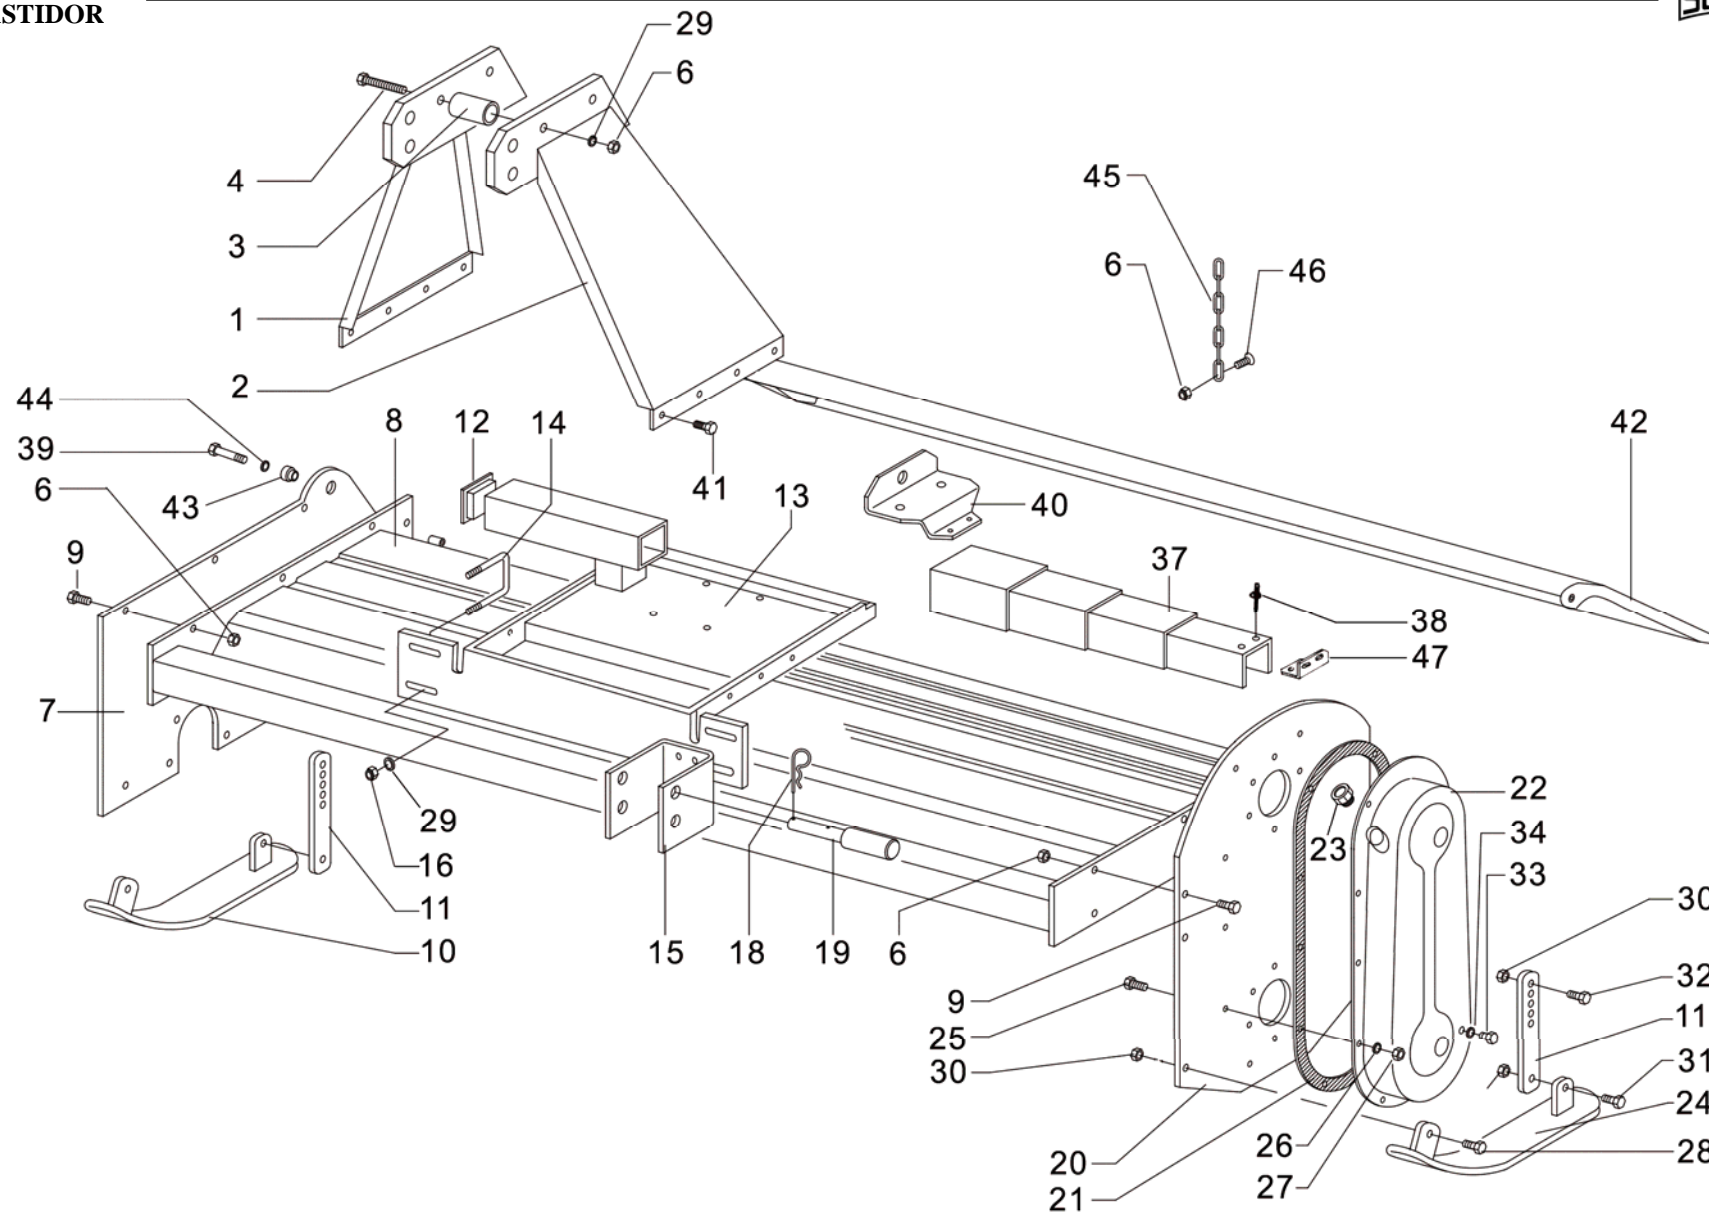

FRAME
CHASSIS
TELAIO
RAHMEN
BASTIDOR

RBS-2 da Matr. 115100

A-3-1-0

REF	CODE	QTY	ENGLISH	FRANÇAIS	ITALIANO	DEUTSCH	ESPAÑOL	NOTE
1	900.116.077	1	SIDE	FLANC	FIANCO	SEITE	FLANCO	
2	900.116.078	1	SIDE	FLANC	FIANCO	SEITE	FLANCO	
3	900.116.027	2	SPACER	ENTRETOISE	DISTANZIALE	ABSTANDSRING	DISTANCIADOR	
4	900.102.022	2	SCREW	VIS	VITE	SCHRAUBE	TORNILLO	
6	900.103.050	13	NUT	ECROU	DADO	MUTTER	TUERCA	
7	900142049.0	1	SIDE	FLANC	FIANCO	SEITE	FLANCO	
8	900142150.0	1	FRAME	CHASSIS	TELAIO	RAHMEN	BASTIDOR	100
8	900142151.0	1	FRAME	CHASSIS	TELAIO	RAHMEN	BASTIDOR	110
8	900142152.0	1	FRAME	CHASSIS	TELAIO	RAHMEN	BASTIDOR	120
8	900142153.0	1	FRAME	CHASSIS	TELAIO	RAHMEN	BASTIDOR	130
8	900142154.0	1	FRAME	CHASSIS	TELAIO	RAHMEN	BASTIDOR	140
8	900142155.0	1	FRAME	CHASSIS	TELAIO	RAHMEN	BASTIDOR	150
9	900.102.019	10	SCREW	VIS	VITE	SCHRAUBE	TORNILLO	
10	900.115.010	1	SKID	PATIN	SLITTA	KUFE	CORREDERA	
11	900.115.011	2	ROD	TIGE	ASTA	STANGE	VARILLA	
12	900.109.013	1	PLUG	BOUCHON	TAPPO	DECKEL	TAPON	
13	900.120.058.1	1	SLIDING	GLISSEMENT	SCORRIMENTO	GLEITEN	DESPLAZAMIENTO	
14	900.116.017	4	U-BOLT	MANILLE	CAVALLOTTO	U-BOLZEN	SOPORTE	
15	900.116.029	2	SUPPORT	SUPPORT	SUPPORTO	STUETZE	SOPORTE	
16	900.103.035	8	NUT	ECROU	DADO	MUTTER	TUERCA	
18	900.108.006	2	SPLIT PIN	GOUPILLE	COPIGLIA	ARRETIERUNG	PASADOR	
19	900.116.033	2	PIN	TOURILLON	PERNO	STIFT	PERNO	
20	900142060.0	1	PLATE	PLAQUE	PIASTRA	PLATTE	PLACA	
21	900.139.034	1	GASKET	JOINT	GUARNIZIONE	DICHTUNG	JUNTA	
22	900.113.002	1	COVER	CARTER	CARTER	GEHAEUSE	CARTER	
23	900.102.049	1	PLUG	BOUCHON	TAPPO	DECKEL	TAPON	
24	900.115.009	1	SKID	PATIN	SLITTA	KUFE	CORREDERA	
25	900.102.007	12	SCREW	VIS	VITE	SCHRAUBE	TORNILLO	
26	900.104.002	12	WASHER	RONDELLE	RONDELLA	ZWISCHENSCHLEIBE	ARANDELA	
27	900.103.001	12	NUT	ECROU	DADO	MUTTER	TUERCA	
28	900.102.026	3	SCREW	VIS	VITE	SCHRAUBE	TORNILLO	
29	900.104.036	10	WASHER	RONDELLE	RONDELLA	ZWISCHENSCHLEIBE	ARANDELA	
30	900.103.005	6	NUT	ECROU	DADO	MUTTER	TUERCA	
31	900.102.027	2	SCREW	VIS	VITE	SCHRAUBE	TORNILLO	
32	900.102.030	1	SCREW	VIS	VITE	SCHRAUBE	TORNILLO	
33	900.102.009	1	SCREW	VIS	VITE	SCHRAUBE	TORNILLO	
34	900.104.009	1	WASHER	RONDELLE	RONDELLA	ZWISCHENSCHLEIBE	ARANDELA	
37	900.142.118	1	GUARD	PROTECTION	PROTEZIONE	SCHUTZ	PROTECCION	
38	900.102.226	4	STEEL RIVET	RIVET	RIVETTO	NIETE	REMACHE	
39	900.102.028	2	SCREW	VIS	VITE	SCHRAUBE	TORNILLO	
40	900.120.062	1	SUPPORT	SUPPORT	SUPPORTO	STUETZE	SOPORTE	
41	900.102.010	8	SCREW	VIS	VITE	SCHRAUBE	TORNILLO	
42	900114001.0	1	SHIELD	CAPOT	COFANO	HAUBE	CARCASA	100
42	900114002.0	1	SHIELD	CAPOT	COFANO	HAUBE	CARCASA	110
42	900114003.0	1	SHIELD	CAPOT	COFANO	HAUBE	CARCASA	120
42	900114004.0	1	SHIELD	CAPOT	COFANO	HAUBE	CARCASA	130
42	900114005.0	1	SHIELD	CAPOT	COFANO	HAUBE	CARCASA	140
42	900114029.0	1	SHIELD	CAPOT	COFANO	HAUBE	CARCASA	150
43	900.114.032	2	BUSH	COQUILLE	BOCCOLA	BUCHSE	CASQUILLO	
44	900.104.019	2	WASHER	RONDELLE	RONDELLA	ZWISCHENSCHLEIBE	ARANDELA	
45	900.114.016	1	CHAIN	CHAINE	CATENA	KETTE	CADENA	
46	900.102.217	1	SCREW	VIS	VITE	SCHRAUBE	TORNILLO	
47	900.116.089	1	PLATE	PLAQUE	PIASTRA	PLATTE	PLACA