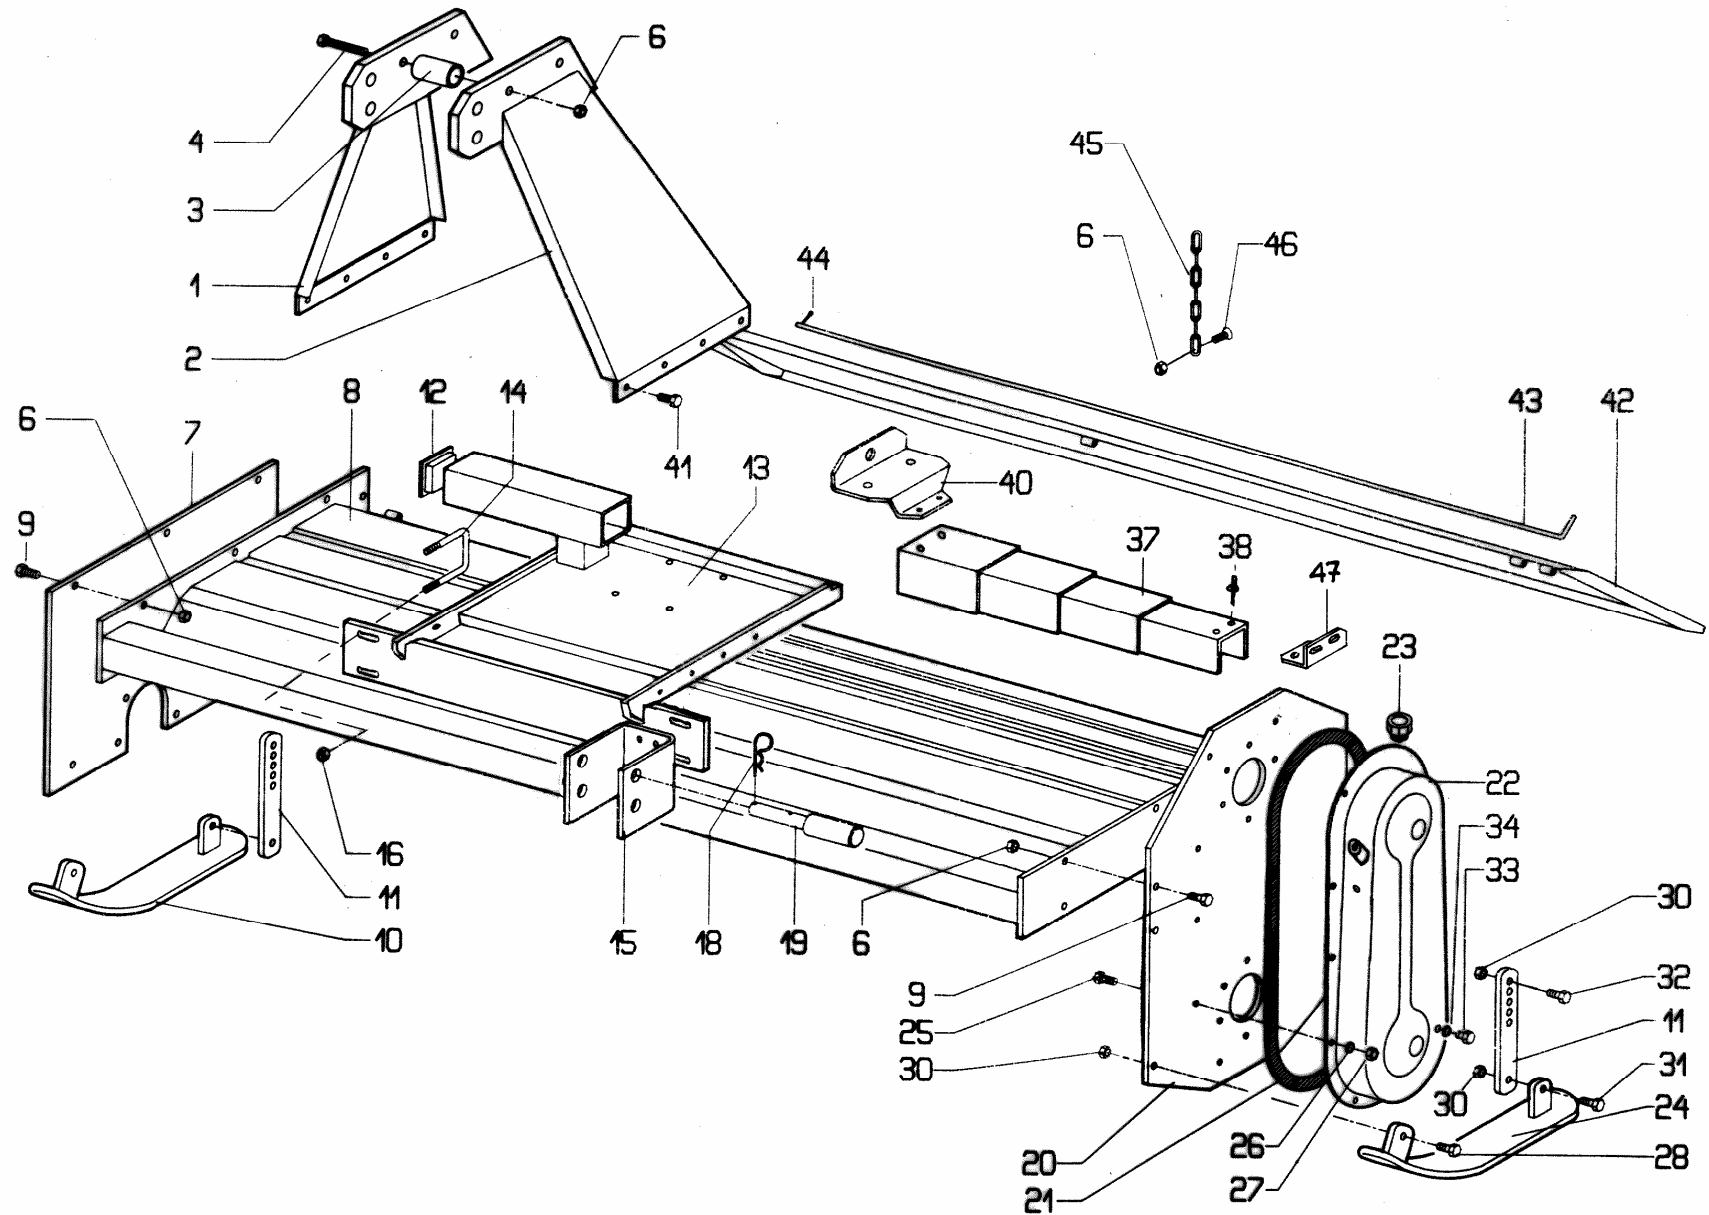

RBS-2

A-3-1-0

REF	CODE	QTY	ENGLISH	FRANÇAIS	ITALIANO	DEUTSCH	ESPAÑOL	NOTE
1	900.116.077	1	SIDE	FLANC	FIANCO	SEITE	FLANCO	
2	900.116.078	1	SIDE	FLANC	FIANCO	SEITE	FLANCO	
3	900.116.026	2	SPACER	ENTRETOISE	DISTANZIALE	ABSTANDSRING	DISTANCIADOR	
4	900.102.022	2	SCREW	VIS	VITE	SCHRAUBE	TORNILLO	
6	900.103.050	13	NUT	ECROU	DADO	MUTTER	TUERCA	
7	900.142.049	1	SIDE	FLANC	FIANCO	SEITE	FLANCO	
8	900.142.150	1	FRAME	CHASSIS	TELAIO	RAHMEN	BASTIDOR	100
8	900.142.151	1	FRAME	CHASSIS	TELAIO	RAHMEN	BASTIDOR	110
8	900.142.152	1	FRAME	CHASSIS	TELAIO	RAHMEN	BASTIDOR	120
8	900.142.153	1	FRAME	CHASSIS	TELAIO	RAHMEN	BASTIDOR	130
8	900.142.154	1	FRAME	CHASSIS	TELAIO	RAHMEN	BASTIDOR	140
8	900.142.155	1	FRAME	CHASSIS	TELAIO	RAHMEN	BASTIDOR	150
9	900.102.019	10	SCREW	VIS	VITE	SCHRAUBE	TORNILLO	
10	900.115.010	1	SKID	PATIN	SLITTA	KUFE	CORREDERA	
11	900.115.011	2	ROD	TIGE	ASTA	STANGE	VARILLA	
12	900.109.013	1	PLUG	BOUCHON	TAPPO	DECKEL	TAPON	
13	900.120.058.1	1	SLIDING	GLISSEMENT	SCORRIMENTO	GLEITEN	DESPLAZAMIENTO	
14	900.116.017	4	U-BOLT	MANILLE	CAVALLOTTO	U-BOLZEN	SOPORTE	
15	900.116.029	2	SUPPORT	SUPPORT	SUPPORTO	STUETZE	SOPORTE	
16	900.103.050	8	NUT	ECROU	DADO	MUTTER	TUERCA	
18	900.108.006	2	SPLIT PIN	GOUPILLE	COPIGLIA	ARRETIERUNG	PASADOR	
19	900.116.033	2	PIN	TOURILLON	PERNO	STIFT	PERNO	
20	900.142.060	1	PLATE	PLAQUE	PIASTRA	PLATTE	PLACA	
21	900.139.034	1	GASKET	JOINT	GUARNIZIONE	DICHTUNG	JUNTA	
22	900.113.002	1	COVER	CARTER	CARTER	GEHAEUSE	CARTER	
23	900.102.049	1	PLUG	BOUCHON	TAPPO	DECKEL	TAPON	
24	900.115.009	1	SKID	PATIN	SLITTA	KUFE	CORREDERA	
25	900.102.007	12	SCREW	VIS	VITE	SCHRAUBE	TORNILLO	
26	900.104.002	12	WASHER	RONDELLE	RONDELLA	ZWISCHENSCHIEBE	ARANDELA	
27	900.103.001	12	NUT	ECROU	DADO	MUTTER	TUERCA	
28	900.102.026	3	SCREW	VIS	VITE	SCHRAUBE	TORNILLO	
30	900.103.005	6	NUT	ECROU	DADO	MUTTER	TUERCA	
31	900.102.027	2	SCREW	VIS	VITE	SCHRAUBE	TORNILLO	
32	900.102.030	1	SCREW	VIS	VITE	SCHRAUBE	TORNILLO	
33	900.102.009	1	SCREW	VIS	VITE	SCHRAUBE	TORNILLO	
34	900.104.009	1	WASHER	RONDELLE	RONDELLA	ZWISCHENSCHIEBE	ARANDELA	
37	900.142.118	1	GUARD	PROTECTION	PROTEZIONE	SCHUTZ	PROTECCION	
38	900.102.226	4	STEEL RIVET	RIVET	RIVETTO	NIETE	REMACHE	
40	900.120.062	1	SUPPORT	SUPPORT	SUPPORTO	STUETZE	SOPORTE	
41	900.102.010	8	SCREW	VIS	VITE	SCHRAUBE	TORNILLO	
42	900.114.001	1	SHIELD	CAPOT	COFANO	HAUBE	CARCASA	100
42	900.114.002	1	SHIELD	CAPOT	COFANO	HAUBE	CARCASA	110
42	900.114.003	1	SHIELD	CAPOT	COFANO	HAUBE	CARCASA	120
42	900.114.004	1	SHIELD	CAPOT	COFANO	HAUBE	CARCASA	130
42	900.114.005	1	SHIELD	CAPOT	COFANO	HAUBE	CARCASA	140
42	900.114.029	1	SHIELD	CAPOT	COFANO	HAUBE	CARCASA	150
43	900.114.017	1	PIN	CHEVILLE	SPINA	DORN	CLAVIJA	100
43	900.114.017	1	PIN	CHEVILLE	SPINA	DORN	CLAVIJA	110
43	900.114.017	1	PIN	CHEVILLE	SPINA	DORN	CLAVIJA	120
43	900.114.017	1	PIN	CHEVILLE	SPINA	DORN	CLAVIJA	130
43	900.114.019	1	PIN	CHEVILLE	SPINA	DORN	CLAVIJA	140
43	900.114.031	1	PIN	CHEVILLE	SPINA	DORN	CLAVIJA	150
44	900.108.001	1	SPLIT PIN	GOUPILLE	COPIGLIA	ARRETIERUNG	PASADOR	
45	900.114.016	1	CHAIN	CHAINE	CATENA	KETTE	CADENA	
46	900.102.217	1	SCREW	VIS	VITE	SCHRAUBE	TORNILLO	
47	900.116.089	1	PLATE	PLAQUE	PIASTRA	PLATTE	PLACA	