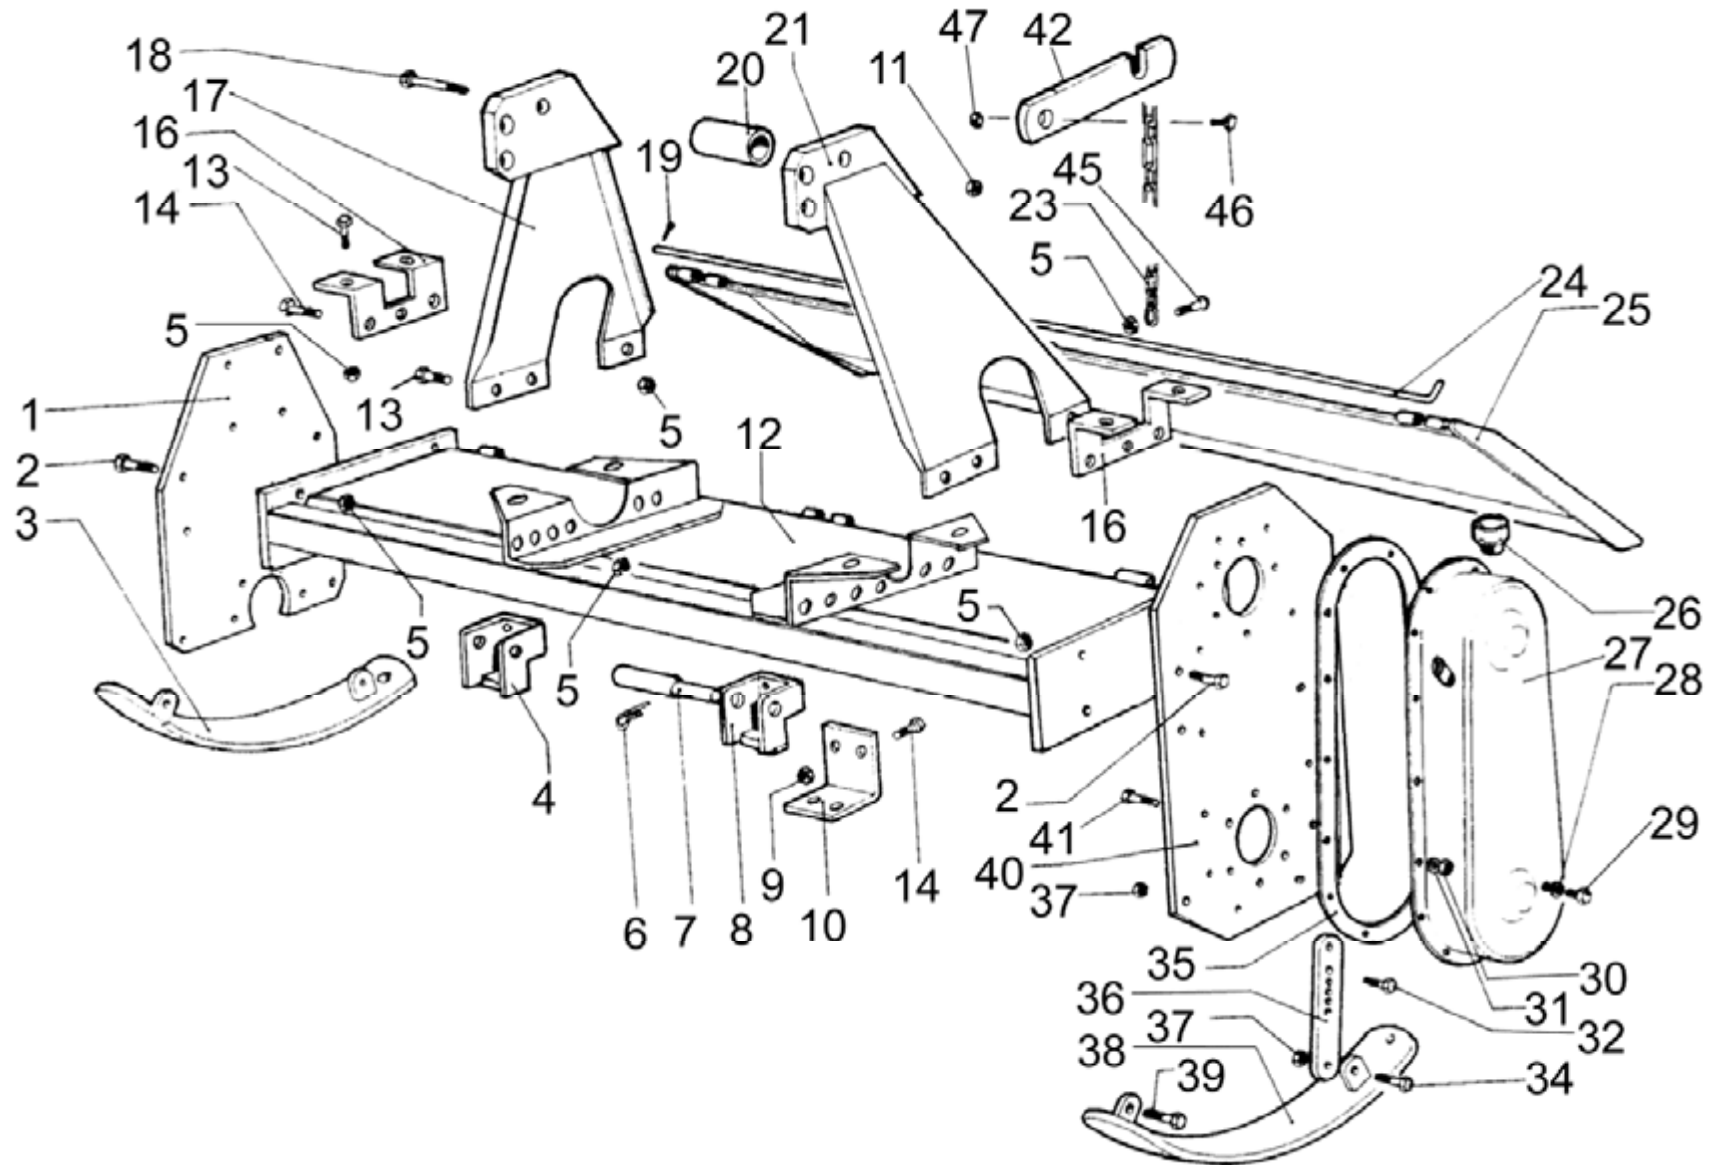

RE-2 REC-2 CRE-2 CREC-2

B-4-1-0

REF	CODE	QTY	ENGLISH	FRANÇAIS	ITALIANO	DEUTSCH	ESPAÑOL	NOTE
1	900.142.068	1	SIDE	FLANC	FIANCO	SEITE	FLANCO	
2	900.102.019	10	SCREW	VIS	VITE	SCHRAUBE	TORNILLO	
3	900.115.003	1	SKID	PATIN	SLITTA	KUFE	CORREDERA	
4	900.116.086	1	HITCH	ATTELAGE	ATTACCO	ANBAU	ENGANCHE	
5	900.103.050	27	NUT	ECROU	DADO	MUTTER	TUERCA	
6	900.108.006	2	SPLIT PIN	GOUPILLE	COPIGLIA	ARRETIERUNG	PASADOR	
7	900.116.033	2	PIN	TOURILLON	PERNO	STIFT	PERNO	
8	900.116.095	1	HITCH	ATTELAGE	ATTACCO	ANBAU	ENGANCHE	
9	900.103.050	8	NUT	ECROU	DADO	MUTTER	TUERCA	
10	900.116.087	2	FLASK	MOULE	STAFFA	KLAUE	PLETINA	
11	900.103.006	2	NUT	ECROU	DADO	MUTTER	TUERCA	
12	900.142.165	1	FRAME	CHASSIS	TELAIO	RAHMEN	BASTIDOR	120 > 64940
12	900.142.166	1	FRAME	CHASSIS	TELAIO	RAHMEN	BASTIDOR	140 > 64940
12	900.142.167	1	FRAME	CHASSIS	TELAIO	RAHMEN	BASTIDOR	160 > 64940
12	900.142.168	1	FRAME	CHASSIS	TELAIO	RAHMEN	BASTIDOR	180 > 64940
12	900.142.169	1	FRAME	CHASSIS	TELAIO	RAHMEN	BASTIDOR	200 > 64940
12	900.142.170	1	FRAME	CHASSIS	TELAIO	RAHMEN	BASTIDOR	220 > 64940
13	900.102.019	14	SCREW	VIS	VITE	SCHRAUBE	TORNILLO	
14	900.102.139	12	SCREW	VIS	VITE	SCHRAUBE	TORNILLO	
16	900.116.037	2	SUPPORT	SUPPORT	SUPPORTO	STUETZE	SOPORTE	< 64939
17	900.116.079	1	SIDE	FLANC	FIANCO	SEITE	FLANCO	
18	900.102.216	2	SCREW	VIS	VITE	SCHRAUBE	TORNILLO	
19	900.108.001	1	SPLIT PIN	GOUPILLE	COPIGLIA	ARRETIERUNG	PASADOR	
20	900.116.027	2	SPACER	ENTRETOISE	DISTANZIALE	ABSTANDSRING	DISTANCIADOR	
21	900.116.080	1	SIDE	FLANC	FIANCO	SEITE	FLANCO	
23	900.114.015	1	CHAIN	CHAINE	CATENA	KETTE	CADENA	
24	900.114.017	1	PIN	CHEVILLE	SPINA	DORN	CLAVIJA	120
24	900.114.019	1	PIN	CHEVILLE	SPINA	DORN	CLAVIJA	140
24	900.114.020	1	PIN	CHEVILLE	SPINA	DORN	CLAVIJA	160
24	900.114.021	1	PIN	CHEVILLE	SPINA	DORN	CLAVIJA	180
24	900.114.022	1	PIN	CHEVILLE	SPINA	DORN	CLAVIJA	200
24	900.114.023	1	PIN	CHEVILLE	SPINA	DORN	CLAVIJA	220
25	900.114.008	1	SHIELD	CAPOT	COFANO	HAUBE	CARCASA	120
25	900.114.009	1	SHIELD	CAPOT	COFANO	HAUBE	CARCASA	140
25	900.114.006	1	SHIELD	CAPOT	COFANO	HAUBE	CARCASA	160
25	900.114.010	1	SHIELD	CAPOT	COFANO	HAUBE	CARCASA	180
25	900.114.011	1	SHIELD	CAPOT	COFANO	HAUBE	CARCASA	200
25	900.114.028	1	SHIELD	CAPOT	COFANO	HAUBE	CARCASA	220
26	900.102.049	1	PLUG	BOUCHON	TAPPO	DECKEL	TAPON	
27	900.113.004	1	COVER	CARTER	CARTER	GEHAEUSE	CARTER	
28	900.104.009	1	WASHER	RONDELLE	RONDELLA	ZWISCHENSCHIEBE	ARANDELA	
29	900.102.009	1	SCREW	VIS	VITE	SCHRAUBE	TORNILLO	
30	900.103.001	17	NUT	ECROU	DADO	MUTTER	TUERCA	
31	900.104.002	17	WASHER	RONDELLE	RONDELLA	ZWISCHENSCHIEBE	ARANDELA	
32	900.102.030	1	SCREW	VIS	VITE	SCHRAUBE	TORNILLO	
34	900.102.027	4	SCREW	VIS	VITE	SCHRAUBE	TORNILLO	
35	900.139.036	1	GASKET	JOINT	GUARNIZIONE	DICHTUNG	JUNTA	
36	900.115.011	2	ROD	TIGE	ASTA	STANGE	VARILLA	
37	900.103.005	6	NUT	ECROU	DADO	MUTTER	TUERCA	
38	900.115.004	1	SKID	PATIN	SLITTA	KUFE	CORREDERA	
39	900.102.030	1	SCREW	VIS	VITE	SCHRAUBE	TORNILLO	
40	900.142.027	1	PLATE	PLAQUE	PIASTRA	PLATTE	PLACA	
41	900.102.007	17	SCREW	VIS	VITE	SCHRAUBE	TORNILLO	
45	900.102.217	1	SCREW	VIS	VITE	SCHRAUBE	TORNILLO	
46	900.102.031	1	SCREW	VIS	VITE	SCHRAUBE	TORNILLO	
47	900.103.004	1	NUT	ECROU	DADO	MUTTER	TUERCA	