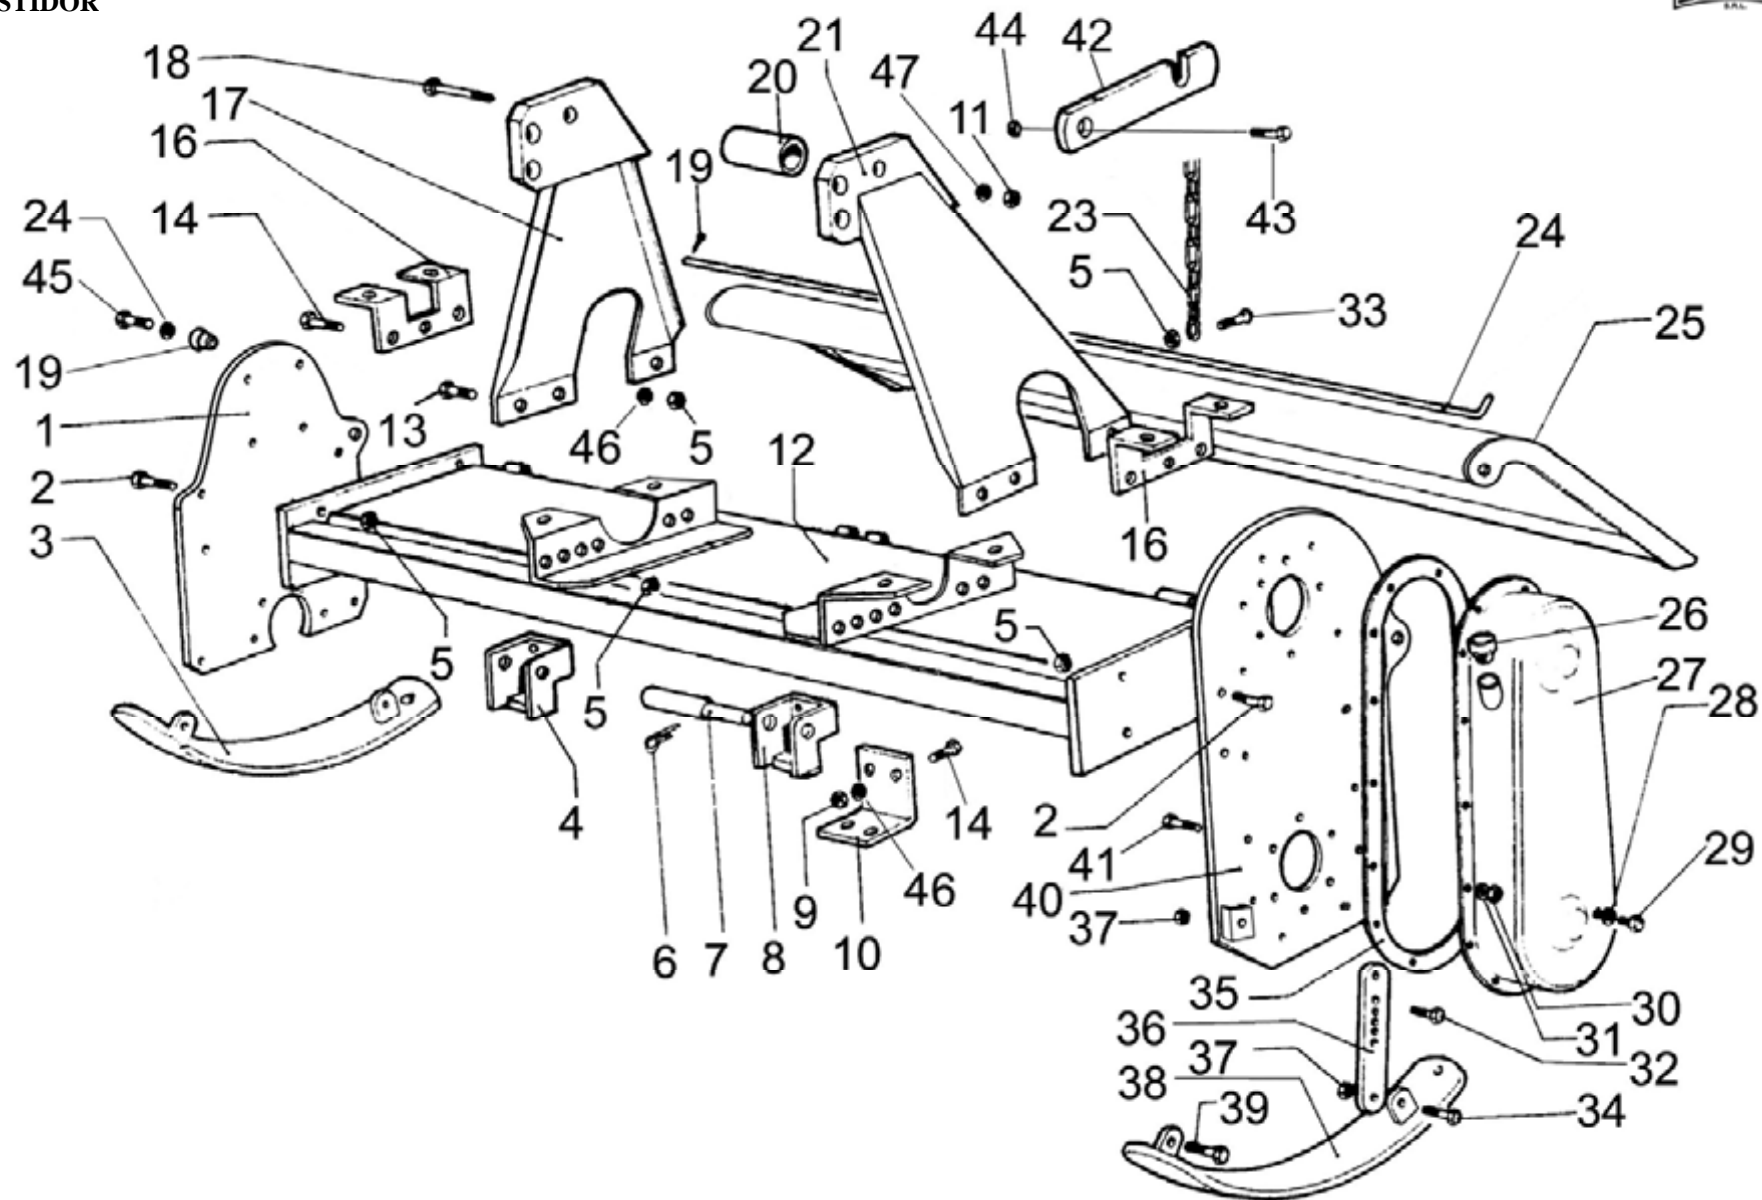

FRAME
CHASSIS
TELAIO
RAHMEN
BASTIDOR

RE-2 REC-2 CRE-2 CREC-2 - da Matr. 115100

B-4-1-0

REF	CODE	QTY	ENGLISH	FRANÇAIS	ITALIANO	DEUTSCH	ESPAÑOL	NOTE
1	900142068.0	1	SIDE	FLANC	FIANCO	SEITE	FLANCO	
2	900.102.019	10	SCREW	VIS	VITE	SCHRAUBE	TORNILLO	
3	900.115.030	1	SKID	PATIN	SLITTA	KUFE	CORREDERA	
4	900.116.086	1	HITCH	ATTELAGE	ATTACCO	ANBAU	ENGANCHE	
5	900.103.050	23	NUT	ECROU	DADO	MUTTER	TUERCA	
6	900.108.006	2	SPLIT PIN	GOUPILLE	COPIGLIA	ARRETIERUNG	PASADOR	
7	900.116.033	2	PIN	TOURILLON	PERNO	STIFT	PERNO	
8	900.116.095	1	HITCH	ATTELAGE	ATTACCO	ANBAU	ENGANCHE	
9	900.103.050	8	NUT	ECROU	DADO	MUTTER	TUERCA	
10	900.116.087	2	FLASK	MOULE	STAFFA	KLAUE	PLETINA	
11	900.103.006	2	NUT	ECROU	DADO	MUTTER	TUERCA	
12	900142165.0	1	FRAME	CHASSIS	TELAIO	RAHMEN	BASTIDOR	120 > 64940
12	900142166.0	1	FRAME	CHASSIS	TELAIO	RAHMEN	BASTIDOR	140 > 64940
12	900142167.0	1	FRAME	CHASSIS	TELAIO	RAHMEN	BASTIDOR	160 > 64940
12	900142168.0	1	FRAME	CHASSIS	TELAIO	RAHMEN	BASTIDOR	180 > 64940
12	900142169.0	1	FRAME	CHASSIS	TELAIO	RAHMEN	BASTIDOR	200 > 64940
12	900142170.0	1	FRAME	CHASSIS	TELAIO	RAHMEN	BASTIDOR	220 > 64940
13	900.102.019	10	SCREW	VIS	VITE	SCHRAUBE	TORNILLO	
14	900.102.139	12	SCREW	VIS	VITE	SCHRAUBE	TORNILLO	
16	900.116.037	2	SUPPORT	SUPPORT	SUPPORTO	STUETZE	SOPORTE	< 64939
17	900.116.079	1	SIDE	FLANC	FIANCO	SEITE	FLANCO	
18	900.102.216	2	SCREW	VIS	VITE	SCHRAUBE	TORNILLO	
19	900.114.032	2	BUSH	COQUILLE	BOCCOLA	BUCHSE	CASQUILLO	
20	900.116.027	2	SPACER	ENTRETOISE	DISTANZIALE	ABSTANDSRING	DISTANCIADOR	
21	900.116.080	1	SIDE	FLANC	FIANCO	SEITE	FLANCO	
23	900.114.015	1	CHAIN	CHAINE	CATENA	KETTE	CADENA	
24	900.104.019	2	WASHER	RONDELLE	RONDELLA	ZWISCHENSCHIEBE	ARANDELA	
25	900114008.0	1	SHIELD	CAPOT	COFANO	HAUBE	CARCASA	120
25	900114009.0	1	SHIELD	CAPOT	COFANO	HAUBE	CARCASA	140
25	900114006.0	1	SHIELD	CAPOT	COFANO	HAUBE	CARCASA	160
25	900114010.0	1	SHIELD	CAPOT	COFANO	HAUBE	CARCASA	180
25	900114011.0	1	SHIELD	CAPOT	COFANO	HAUBE	CARCASA	200
25	900114028.0	1	SHIELD	CAPOT	COFANO	HAUBE	CARCASA	220
26	900.102.049	1	PLUG	BOUCHON	TAPPO	DECKEL	TAPON	
27	900.113.004	1	COVER	CARTER	CARTER	GEHAEUSE	CARTER	
28	900.104.009	1	WASHER	RONDELLE	RONDELLA	ZWISCHENSCHIEBE	ARANDELA	
29	900.102.009	1	SCREW	VIS	VITE	SCHRAUBE	TORNILLO	
30	900.103.001	17	NUT	ECROU	DADO	MUTTER	TUERCA	
31	900.104.002	17	WASHER	RONDELLE	RONDELLA	ZWISCHENSCHIEBE	ARANDELA	
32	900.102.030	1	SCREW	VIS	VITE	SCHRAUBE	TORNILLO	
33	900.102.217	1	SCREW	VIS	VITE	SCHRAUBE	TORNILLO	
34	900.102.027	4	SCREW	VIS	VITE	SCHRAUBE	TORNILLO	
35	900.139.036	1	GASKET	JOINT	GUARNIZIONE	DICHTUNG	JUNTA	
36	900.115.011	2	ROD	TIGE	ASTA	STANGE	VARILLA