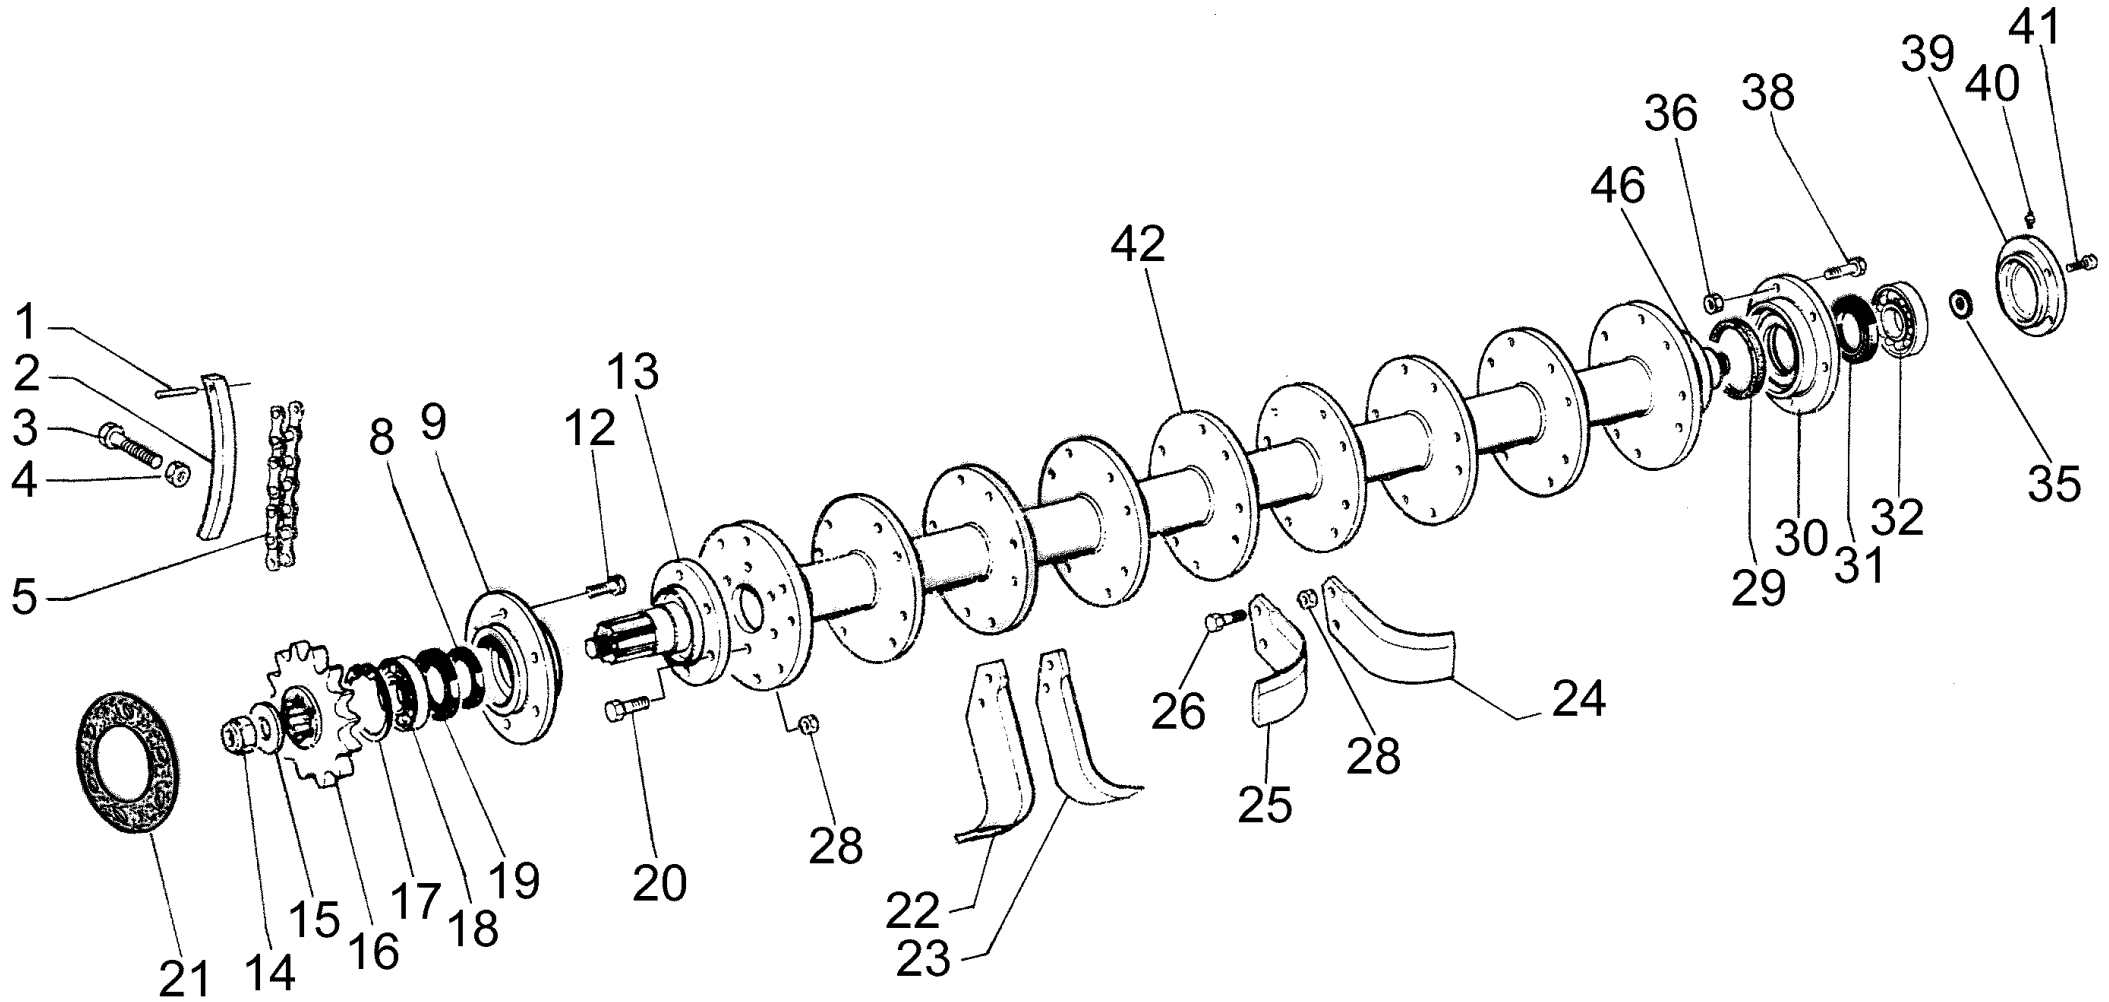

# ROM-H

D-2-3-0

REF	CODE	QTY	ENGLISH	FRANÇAIS	ITALIANO	DEUTSCH	ESPAÑOL	NOTE
1	900.113.015	1	PIN	TOURILLON	PERNO	STIFT	PERNO	
2	900.113.008	1	STRETCHER	TENDEUR	TENDICATENA	KETTENSANNER	TENSOR CADENA	
3	900.102.084	1	SCREW	VIS	VITE	SCHRAUBE	TORNILLO	
4	900.103.006	1	NUT	ECROU	DADO	MUTTER	TUERCA	
5	900.112.019	1	CHAIN	CHAINE	CATENA	KETTE	CADENA	
8	900.101.002	1	OIL SEAL	PARE-HUILE	PARAOLIO	SIMMERRING	PARA-ACEITE	
9	900.110.079	1	SUPPORT	SUPPORT	SUPPORTO	STUETZE	SOPORTE	
12	900.102.027	6	SCREW	VIS	VITE	SCHRAUBE	TORNILLO	
13	900.110.096.0	1	HUB	MOYEU	MOZZO	NABE	MOZO	
14	900.103.030.T	1	RING NUT	EMBOUT	GHIERA	NUTMUTTER	CASQUILLO	> 53690
15	900.104.013	1	WASHER	RONDELLE	RONDELLA	ZWISCHENSCHIEBE	ARANDELA	
16	900.112.052	1	PINION	PIGNON	PIGNONE	RITZEL	PINON	
17	900.106.007	1	CIRCLIP	SERFLEX	SEEGER	SEEGER	SEEGER	
18	900.100.019	1	BEARING	ROULEMENT	CUSCINETTO	KUGELLAGER	COJINETE	
19	900.101.002	1	OIL SEAL	PARE-HUILE	PARAOLIO	SIMMERRING	PARA-ACEITE	
20	900.102.232	6	SCREW	VIS	VITE	SCHRAUBE	TORNILLO	
21	900.139.010	1	GASKET	JOINT	GUARNIZIONE	DICHTUNG	JUNTA	
22	900.111.017	--	BLADE	LAME	ZAPPETTA	MESSER	AZADA	
23	900.111.018	--	BLADE	LAME	ZAPPETTA	MESSER	AZADA	
24	900.111.023	--	BLADE	LAME	ZAPPETTA	MESSER	AZADA	
25	900.111.024	--	BLADE	LAME	ZAPPETTA	MESSER	AZADA	
26	900.102.045	--	SCREW	VIS	VITE	SCHRAUBE	TORNILLO	
28	900.103.027	--	NUT	ECROU	DADO	MUTTER	TUERCA	
29	900.107.022	1	RING	ANNEAU	ANELLO	RING	ANILLO	
30	900.110.013	1	SUPPORT	SUPPORT	SUPPORTO	STUETZE	SOPORTE	
31	900.101.001	1	OIL SEAL	PARE-HUILE	PARAOLIO	SIMMERRING	PARA-ACEITE	
32	900.100.016	1	BEARING	ROULEMENT	CUSCINETTO	KUGELLAGER	COJINETE	
35	900.103.069	1	RING NUT	EMBOUT	GHIERA	NUTMUTTER	CASQUILLO	
36	900.103.050	4	NUT	ECROU	DADO	MUTTER	TUERCA	
38	900.102.020	4	SCREW	VIS	VITE	SCHRAUBE	TORNILLO	
39	900.110.023	1	CLAMPING	CHAPEAU	CAPPELOTTO	KAPPE	CAPUCHON	
40	900.105.007	1	GREASE NIPPLE	GRAISSEUR	INGRASSATORE	SCHMIERNIPPEL	ENGRASADOR	
41	900.102.203	4	SCREW	VIS	VITE	SCHRAUBE	TORNILLO	
42	900.110.091	1	ROTOR	ROTOR	ROTORE	ROTOR	ROTOR	140
42	900.110.092	1	ROTOR	ROTOR	ROTORE	ROTOR	ROTOR	160
42	900.110.093	1	ROTOR	ROTOR	ROTORE	ROTOR	ROTOR	180
42	900.110.094	1	ROTOR	ROTOR	ROTORE	ROTOR	ROTOR	200
46	900.110.019	1	RING	ANNEAU	ANELLO	RING	ANILLO	