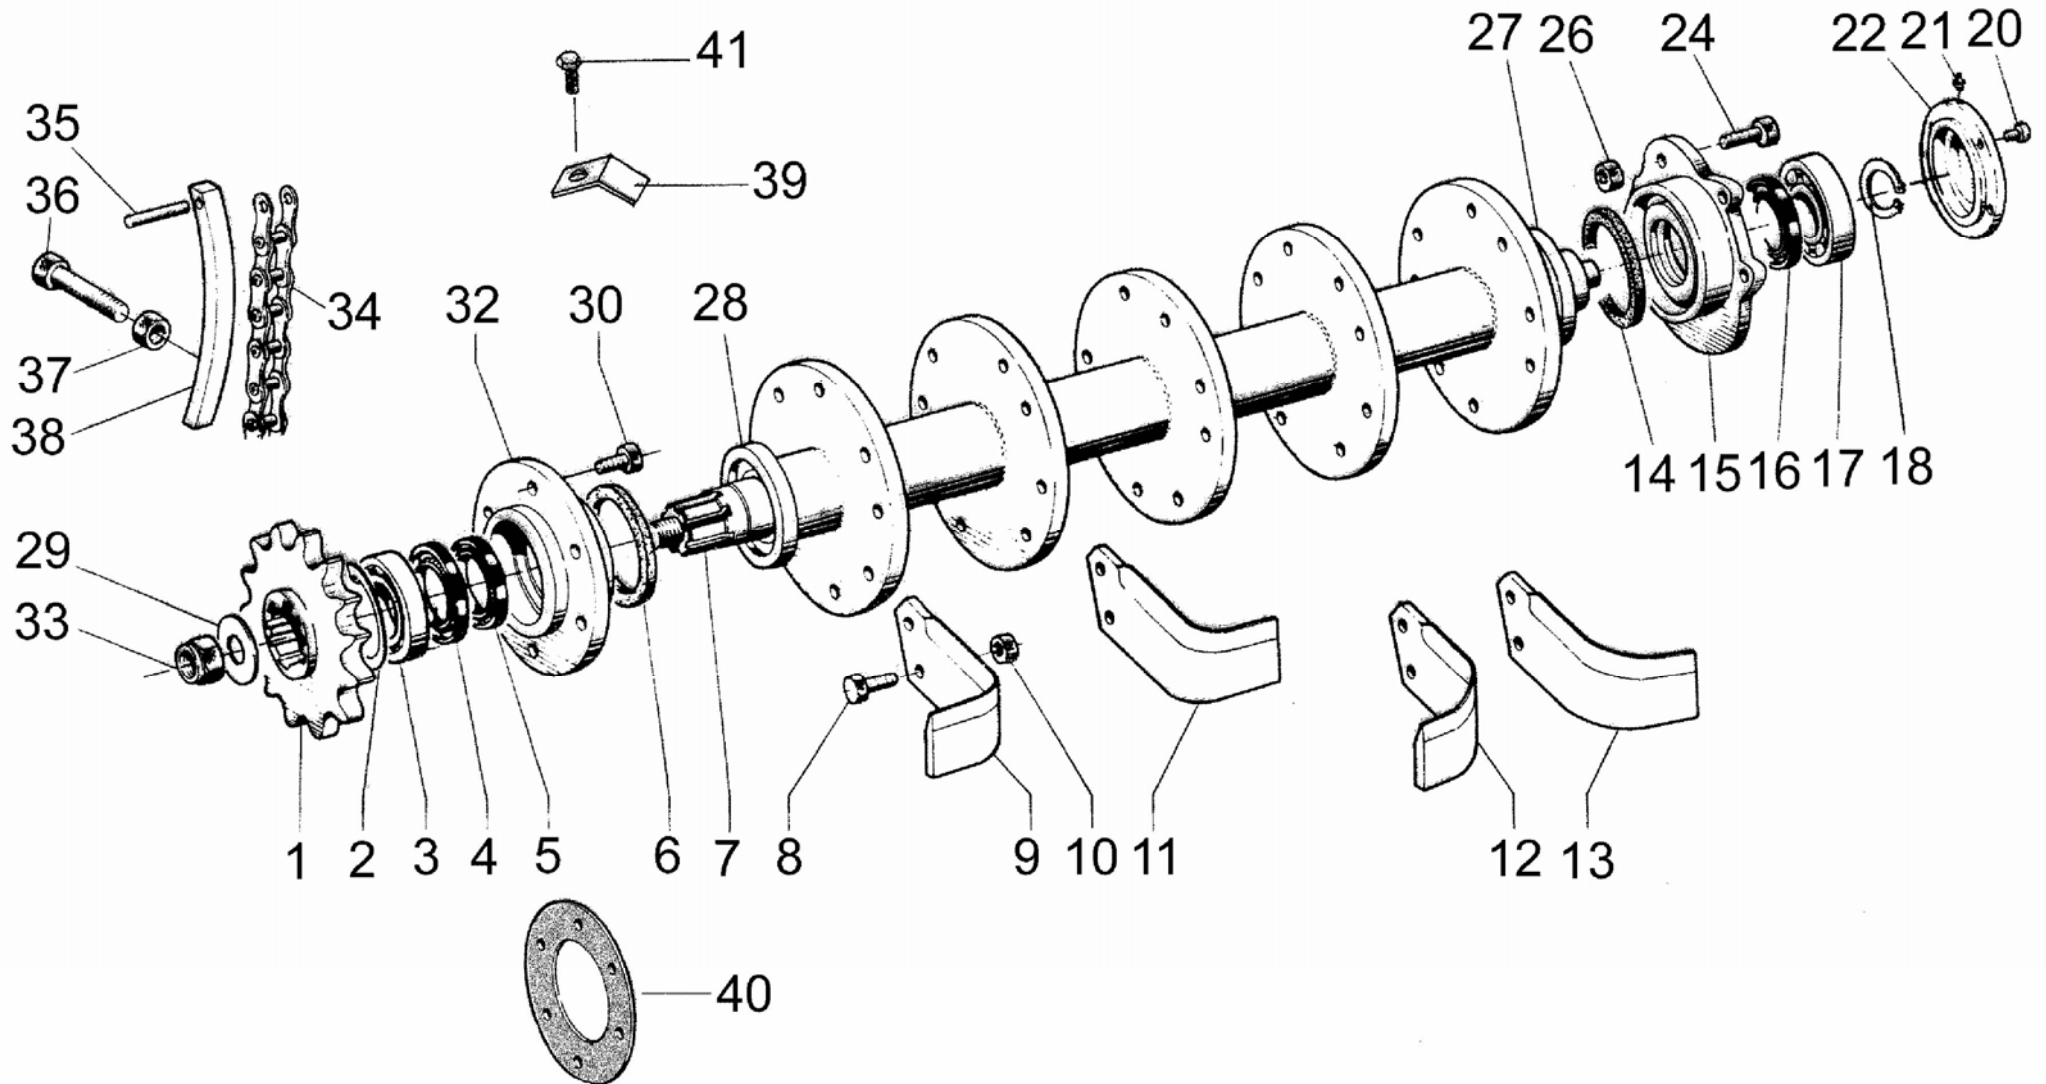

ROTOR
ROTOR
ROTORE
ROTOR
ROTOR

RP-2 RPC-2

B-2-3-0

REF	CODE	QTY	ENGLISH	FRANÇAIS	ITALIANO	DEUTSCH	ESPAÑOL	NOTE
1	900.112.054	1	PINION	PIGNON	PIGNONE	RITZEL	PINON	
2	900.106.005	1	CIRCLIP	SERFLEX	SEEGER	SEEGER	SEEGER	
3	900.100.009	1	BEARING	ROULEMENT	CUSCINETTO	KUGELLAGER	COJINETE	
4	900.101.001	1	OIL SEAL	PARE-HUILE	PARAOLIO	SIMMERRING	PARA-ACEITE	
5	900.101.001	1	OIL SEAL	PARE-HUILE	PARAOLIO	SIMMERRING	PARA-ACEITE	
6	900.107.022	1	RING	ANNEAU	ANELLO	RING	ANILLO	
7	900.110.102	1	ROTOR	ROTOR	ROTORE	ROTOR	ROTOR	120
7	900.110.106	1	ROTOR	ROTOR	ROTORE	ROTOR	ROTOR	140
7	900.110.108	1	ROTOR	ROTOR	ROTORE	ROTOR	ROTOR	160
7	900.110.107	1	ROTOR	ROTOR	ROTORE	ROTOR	ROTOR	150
7	900.110.103	1	ROTOR	ROTOR	ROTORE	ROTOR	ROTOR	180
7	900.110.104	1	ROTOR	ROTOR	ROTORE	ROTOR	ROTOR	200
8	900.102.045	--	SCREW	VIS	VITE	SCHRAUBE	TORNILLO	
9	900.111.009	--	BLADE	LAME	ZAPPETTA	MESSER	AZADA	
10	900.103.027	--	NUT	ECROU	DADO	MUTTER	TUERCA	
11	900.111.010	--	BLADE	LAME	ZAPPETTA	MESSER	AZADA	
12	900.111.003	--	BLADE	LAME	ZAPPETTA	MESSER	AZADA	
13	900.111.004	--	BLADE	LAME	ZAPPETTA	MESSER	AZADA	
14	900.107.022	1	RING	ANNEAU	ANELLO	RING	ANILLO	
15	900.110.013	1	SUPPORT	SUPPORT	SUPPORTO	STUETZE	SOPORTE	
16	900.101.001	1	OIL SEAL	PARE-HUILE	PARAOLIO	SIMMERRING	PARA-ACEITE	
17	900.100.016	1	BEARING	ROULEMENT	CUSCINETTO	KUGELLAGER	COJINETE	
18	900.106.003	1	CIRCLIP	SERFLEX	SEEGER	SEEGER	SEEGER	
20	900.102.203	4	SCREW	VIS	VITE	SCHRAUBE	TORNILLO	
21	900.105.007	1	GREASE NIPPLE	GRAISSEUR	INGRASSATORE	SCHMIERNIPPEL	ENGRASADOR	
22	900.110.023	1	CLAMPING	CHAPEAU	CAPPELOTTO	KAPPE	CAPUCHON	
24	900.102.020	4	SCREW	VIS	VITE	SCHRAUBE	TORNILLO	
26	900.103.050	10	NUT	ECROU	DADO	MUTTER	TUERCA	
27	900.110.019	1	RING	ANNEAU	ANELLO	RING	ANILLO	
28	900.110.019	1	RING	ANNEAU	ANELLO	RING	ANILLO	
29	900.104.013	1	WASHER	RONDELLE	RONDELLA	ZWISCHENSCHIEBE	ARANDELA	
30	900.102.020	6	SCREW	VIS	VITE	SCHRAUBE	TORNILLO	
32	900.110.015	1	SUPPORT	SUPPORT	SUPPORTO	STUETZE	SOPORTE	
33	900.103.030	1	RING NUT	EMBOUT	GHIERA	NUTMUTTER	CASQUILLO	> 53690
34	900.112.055	1	CHAIN	CHAINE	CATENA	KETTE	CADENA	
35	900.113.014	1	PIN	TOURILLON	PERNO	STIFT	PERNO	
36	900.102.084	1	SCREW	VIS	VITE	SCHRAUBE	TORNILLO	
37	900.103.036	1	NUT	ECROU	DADO	MUTTER	TUERCA	
38	900.113.007	1	STRETCHER	TENDEUR	TENDICATENA	KETTENSANNER	TENSOR CADENA	
39	900.110.043	2	SCRAPER	RACLEUR	RASCHIARULLO	WALZENSCHABER	RASCARODILLO	
40	900.139.004	1	GASKET	JOINT	GUARNIZIONE	DICHTUNG	JUNTA	
41	900.102.010	2	SCREW	VIS	VITE	SCHRAUBE	TORNILLO	