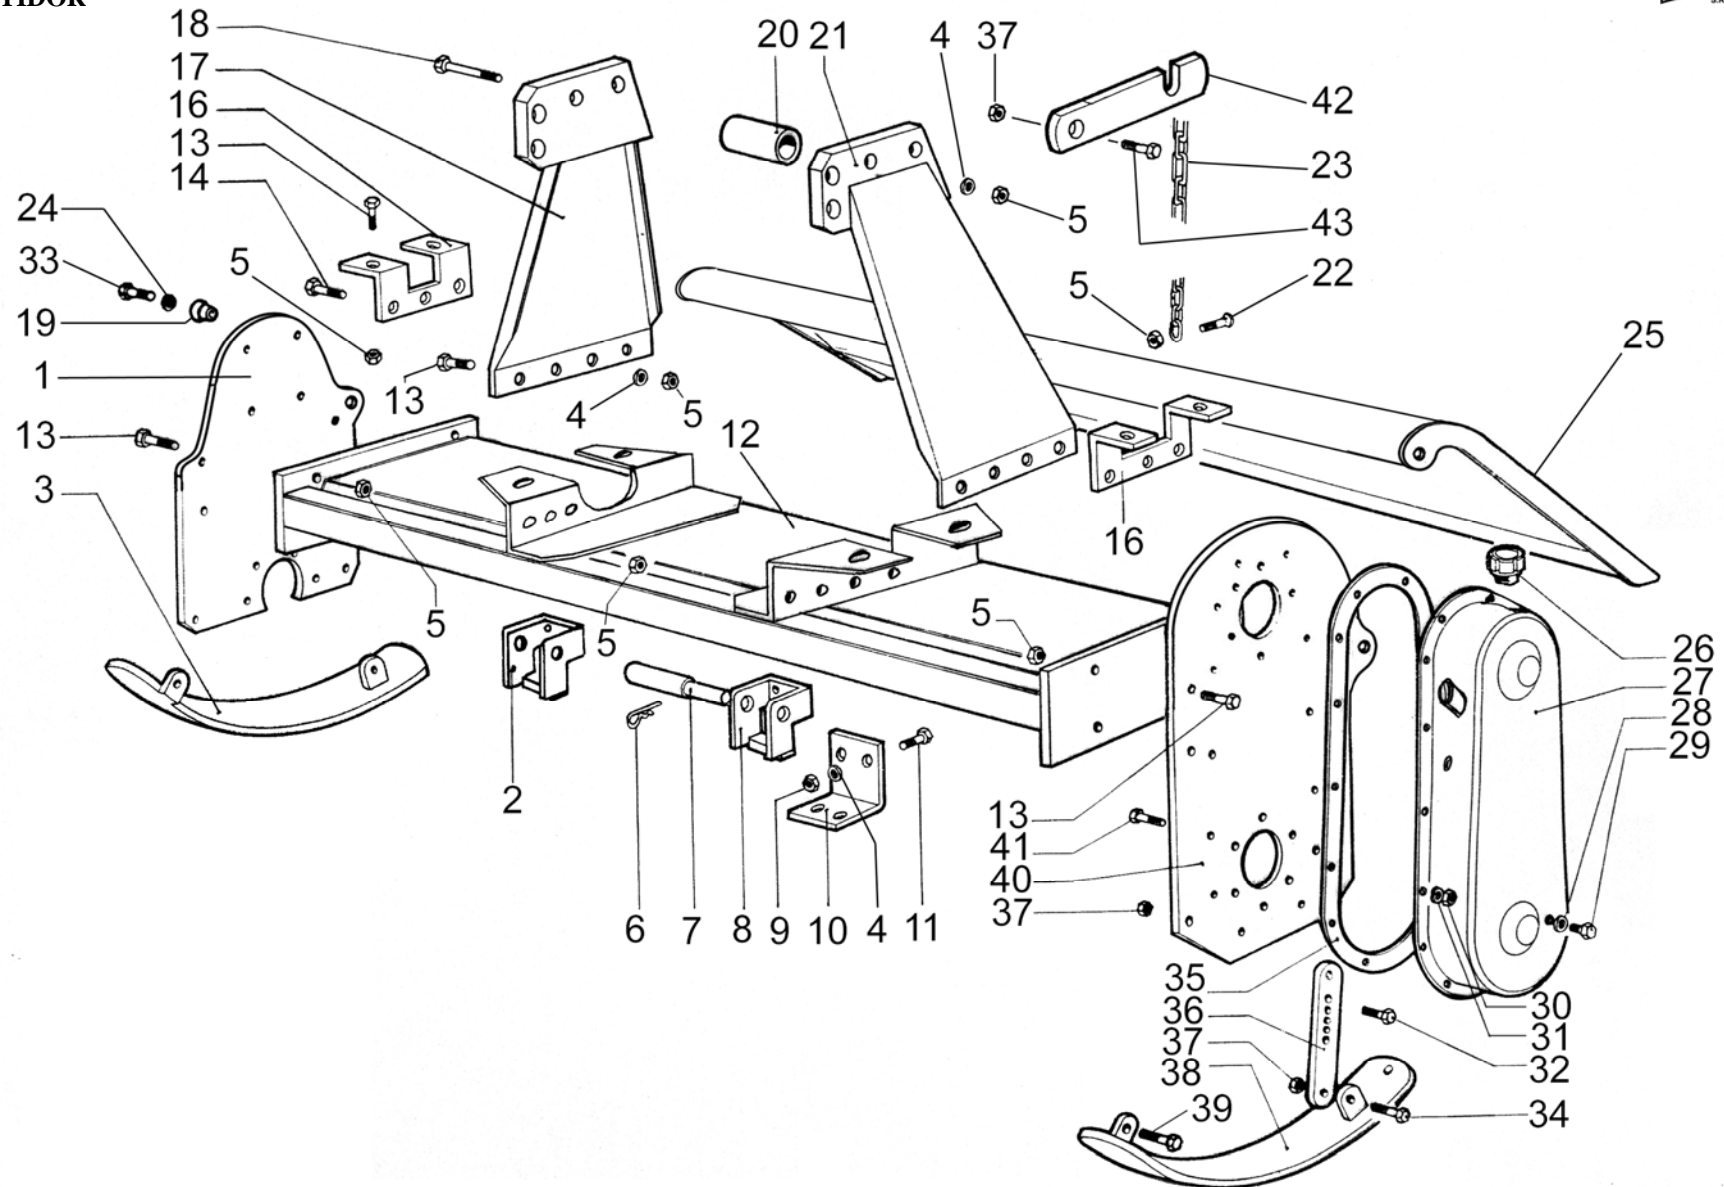

FRAME
CHASSIS
TELAIO
RAHMEN
BASTIDOR

RP-2 RPC-2 da Matr. 115100

B-3-1-0

REF	CODE	QTY	ENGLISH	FRANÇAIS	ITALIANO	DEUTSCH	ESPAÑOL	NOTE
1	900142059.0	1	SIDE	FLANC	FIANCO	SEITE	FLANCO	
2	900.116.084	1	HITCH	ATTELAGE	ATTACCO	ANBAU	ENGANCHE	
3	900.115.010	1	SKID	PATIN	SLITTA	KUFE	CORREDERA	
4	900.104.036	18	WASHER	RONDELLE	RONDELLA	ZWISCHENSCHIEBE	ARANDELA	
5	900.103.050	29	NUT	ECROU	DADO	MUTTER	TUERCA	
6	900.108.006	2	SPLIT PIN	GOUPILLE	COPIGLIA	ARRETIERUNG	PASADOR	
7	900.116.033	2	PIN	TOURILLON	PERNO	STIFT	PERNO	
8	900.116.094	1	HITCH	ATTELAGE	ATTACCO	ANBAU	ENGANCHE	
9	900.103.050	8	NUT	ECROU	DADO	MUTTER	TUERCA	
10	900.116.085	2	FLASK	MOULE	STAFFA	KLAUE	PLETINA	
11	900.102.052	8	SCREW	VIS	VITE	SCHRAUBE	TORNILLO	
12	900142044.0	1	FRAME	CHASSIS	TELAIO	RAHMEN	BASTIDOR	120 > 67350
12	900142158.0	1	FRAME	CHASSIS	TELAIO	RAHMEN	BASTIDOR	140 > 67350
12	900142157.0	1	FRAME	CHASSIS	TELAIO	RAHMEN	BASTIDOR	150 > 67350
12	900142159.0	1	FRAME	CHASSIS	TELAIO	RAHMEN	BASTIDOR	160 > 67350
12	900142160.0	1	FRAME	CHASSIS	TELAIO	RAHMEN	BASTIDOR	180 > 67350
12	900142161.0	1	FRAME	CHASSIS	TELAIO	RAHMEN	BASTIDOR	200 > 67350
13	900.102.019	20	SCREW	VIS	VITE	SCHRAUBE	TORNILLO	
14	900.102.020	6	SCREW	VIS	VITE	SCHRAUBE	TORNILLO	
16	900.116.036	2	SUPPORT	SUPPORT	SUPPORTO	STUETZE	SOPORTE	< 67300
17	900.116.077	1	SIDE	FLANC	FIANCO	SEITE	FLANCO	
18	900.102.022	2	SCREW	VIS	VITE	SCHRAUBE	TORNILLO	
19	900.114.032	2	BUSH	COQUILLE	BOCCOLA	BUCHSE	CASQUILLO	
20	900.116.027	2	SPACER	ENTRETOISE	DISTANZIALE	ABSTANDSRING	DISTANCIADOR	
21	900.116.078	1	SIDE	FLANC	FIANCO	SEITE	FLANCO	
22	900.102.217	1	SCREW	VIS	VITE	SCHRAUBE	TORNILLO	
23	900.114.015	1	CHAIN	CHAINE	CATENA	KETTE	CADENA	
24	900.104.019	2	WASHER	RONDELLE	RONDELLA	ZWISCHENSCHIEBE	ARANDELA	
25	900114008.0	1	SHIELD	CAPOT	COFANO	HAUBE	CARCASA	120
25	900114009.0	1	SHIELD	CAPOT	COFANO	HAUBE	CARCASA	140
25	900114029.0	1	SHIELD	CAPOT	COFANO	HAUBE	CARCASA	150
25	900114006.0	1	SHIELD	CAPOT	COFANO	HAUBE	CARCASA	160
25	900114010.0	1	SHIELD	CAPOT	COFANO	HAUBE	CARCASA	180
25	900114011.0	1	SHIELD	CAPOT	COFANO	HAUBE	CARCASA	200
26	900.102.049	1	PLUG	BOUCHON	TAPPO	DECKEL	TAPON	
27	900.113.002	1	COVER	CARTER	CARTER	GEHAEUSE	CARTER	
28	900.104.009	1	WASHER	RONDELLE	RONDELLA	ZWISCHENSCHIEBE	ARANDELA	
29	900.102.009	1	SCREW	VIS	VITE	SCHRAUBE	TORNILLO	
30	900.103.001	12	NUT	ECROU	DADO	MUTTER	TUERCA	
31	900.104.002	12	WASHER	RONDELLE	RONDELLA	ZWISCHENSCHIEBE	ARANDELA	
32	900.102.030	1	SCREW	VIS	VITE	SCHRAUBE	TORNILLO	
33	900.102.028	2	SCREW	VIS	VITE	SCHRAUBE	TORNILLO	
34	900.102.027	2	SCREW	VIS	VITE	SCHRAUBE	TORNILLO	
35	900.139.034	1	GASKET	JOINT	GUARNIZIONE	DICHTUNG	JUNTA	
36	900.115.011	2	ROD	TIGE	ASTA	STANGE	VARILLA	
37	900.103.005	7	NUT	ECROU	DADO	MUTTER	TUERCA	
38	900.115.009	1	SKID	PATIN	SLITTA	KUFE	CORREDERA	
39	900.102.026	3	SCREW	VIS	VITE	SCHRAUBE	TORNILLO	
40	900142060.0	1	PLATE	PLAQUE	PIASTRA	PLATTE	PLACA	
41	900.102.007	12	SCREW	VIS	VITE	SCHRAUBE	TORNILLO	
42	900.142.110	1	HITCH	ATTELAGE	ATTACCO	ANBAU	ENGANCHE	
43	900.102.031	1	SCREW	VIS	VITE	SCHRAUBE	TORNILLO