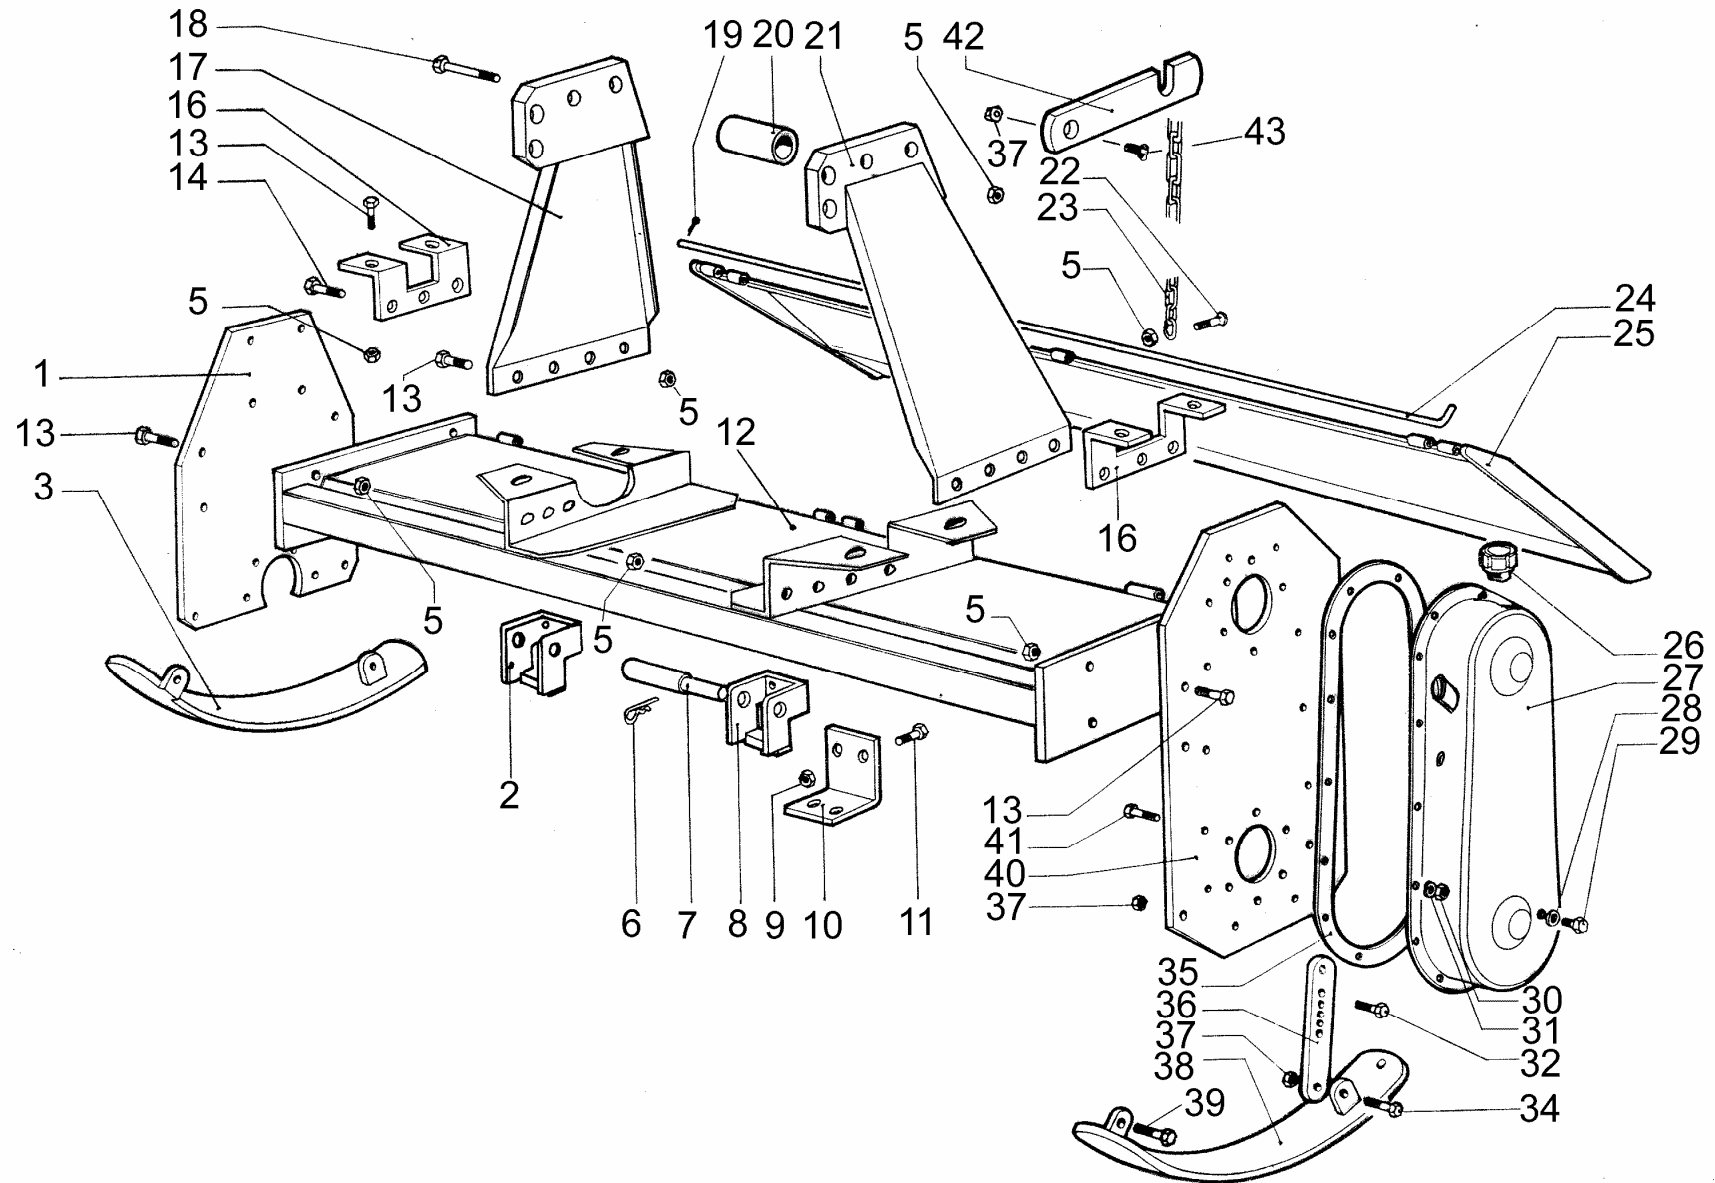

RP-2 RPC-2

B-2-1-0

REF	CODE	QTY	ENGLISH	FRANÇAIS	ITALIANO	DEUTSCH	ESPAÑOL	NOTE
1	900.142.059	1	SIDE	FLANC	FIANCO	SEITE	FLANCO	
2	900.116.084	1	HITCH	ATTELAGE	ATTACCO	ANBAU	ENGANCHE	
3	900.115.010	1	SKID	PATIN	SLITTA	KUFE	CORREDERA	
5	900.103.050	29	NUT	ECROU	DADO	MUTTER	TUERCA	
6	900.108.006	2	SPLIT PIN	GOUPILLE	COPIGLIA	ARRETIERUNG	PASADOR	
7	900.116.033	2	PIN	TOURILLON	PERNO	STIFT	PERNO	
8	900.116.094	1	HITCH	ATTELAGE	ATTACCO	ANBAU	ENGANCHE	
9	900.103.050	8	NUT	ECROU	DADO	MUTTER	TUERCA	
10	900.116.085	2	FLASK	MOULE	STAFFA	KLAUE	PLETINA	
11	900.102.052	8	SCREW	VIS	VITE	SCHRAUBE	TORNILLO	
12	900.142.044	1	FRAME	CHASSIS	TELAIO	RAHMEN	BASTIDOR	120 > 67350
12	900.142.158	1	FRAME	CHASSIS	TELAIO	RAHMEN	BASTIDOR	140 > 67350
12	900.142.157	1	FRAME	CHASSIS	TELAIO	RAHMEN	BASTIDOR	150 > 67350
12	900.142.159	1	FRAME	CHASSIS	TELAIO	RAHMEN	BASTIDOR	160 > 67350
12	900.142.160	1	FRAME	CHASSIS	TELAIO	RAHMEN	BASTIDOR	180 > 67350
12	900.142.161	1	FRAME	CHASSIS	TELAIO	RAHMEN	BASTIDOR	200 > 67350
13	900.102.019	20	SCREW	VIS	VITE	SCHRAUBE	TORNILLO	
14	900.102.020	6	SCREW	VIS	VITE	SCHRAUBE	TORNILLO	
16	900.116.036	2	SUPPORT	SUPPORT	SUPPORTO	STUETZE	SOPORTE	< 67300
17	900.116.077	1	SIDE	FLANC	FIANCO	SEITE	FLANCO	
18	900.102.022	2	SCREW	VIS	VITE	SCHRAUBE	TORNILLO	
19	900.108.001	1	SPLIT PIN	GOUPILLE	COPIGLIA	ARRETIERUNG	PASADOR	
20	900.116.026	2	SPACER	ENTRETOISE	DISTANZIALE	ABSTANDSRING	DISTANCIADOR	
21	900.116.078	1	SIDE	FLANC	FIANCO	SEITE	FLANCO	
22	900.102.217	1	SCREW	VIS	VITE	SCHRAUBE	TORNILLO	
23	900.114.015	1	CHAIN	CHAINE	CATENA	KETTE	CADENA	
24	900.114.017	1	PIN	CHEVILLE	SPINA	DORN	CLAVIJA	120
24	900.114.019	1	PIN	CHEVILLE	SPINA	DORN	CLAVIJA	140
24	900.114.031	1	PIN	CHEVILLE	SPINA	DORN	CLAVIJA	150
24	900.114.020	1	PIN	CHEVILLE	SPINA	DORN	CLAVIJA	160
24	900.114.021	1	PIN	CHEVILLE	SPINA	DORN	CLAVIJA	180
24	900.114.022	1	PIN	CHEVILLE	SPINA	DORN	CLAVIJA	200
25	900.114.003	1	SHIELD	CAPOT	COFANO	HAUBE	CARCASA	120
25	900.114.005	1	SHIELD	CAPOT	COFANO	HAUBE	CARCASA	140
25	900.114.029	1	SHIELD	CAPOT	COFANO	HAUBE	CARCASA	150
25	900.114.006	1	SHIELD	CAPOT	COFANO	HAUBE	CARCASA	160
25	900.114.010	1	SHIELD	CAPOT	COFANO	HAUBE	CARCASA	180
25	900.114.011	1	SHIELD	CAPOT	COFANO	HAUBE	CARCASA	200
26	900.102.049	1	PLUG	BOUCHON	TAPPO	DECKEL	TAPON	
27	900.113.002	1	COVER	CARTER	CARTER	GEHAEUSE	CARTER	
28	900.104.009	1	WASHER	RONDELLE	RONDELLA	ZWISCHENSCHIEBE	ARANDELA	
29	900.102.009	1	SCREW	VIS	VITE	SCHRAUBE	TORNILLO	
30	900.103.001	12	NUT	ECROU	DADO	MUTTER	TUERCA	
31	900.104.002	12	WASHER	RONDELLE	RONDELLA	ZWISCHENSCHIEBE	ARANDELA	
32	900.102.030	1	SCREW	VIS	VITE	SCHRAUBE	TORNILLO	
34	900.102.027	2	SCREW	VIS	VITE	SCHRAUBE	TORNILLO	
35	900.139.034	1	GASKET	JOINT	GUARNIZIONE	DICHTUNG	JUNTA	
36	900.115.011	2	ROD	TIGE	ASTA	STANGE	VARILLA	
37	900.103.005	7	NUT	ECROU	DADO	MUTTER	TUERCA	
38	900.115.009	1	SKID	PATIN	SLITTA	KUFE	CORREDERA	
39	900.102.026	3	SCREW	VIS	VITE	SCHRAUBE	TORNILLO	
40	900.142.060	1	PLATE	PLAQUE	PIASTRA	PLATTE	PLACA	
41	900.102.007	12	SCREW	VIS	VITE	SCHRAUBE	TORNILLO	
42	900.142.110	1	HITCH	ATTELAGE	ATTACCO	ANBAU	ENGANCHE	
43	900.102.031	1	SCREW	VIS	VITE	SCHRAUBE	TORNILLO	