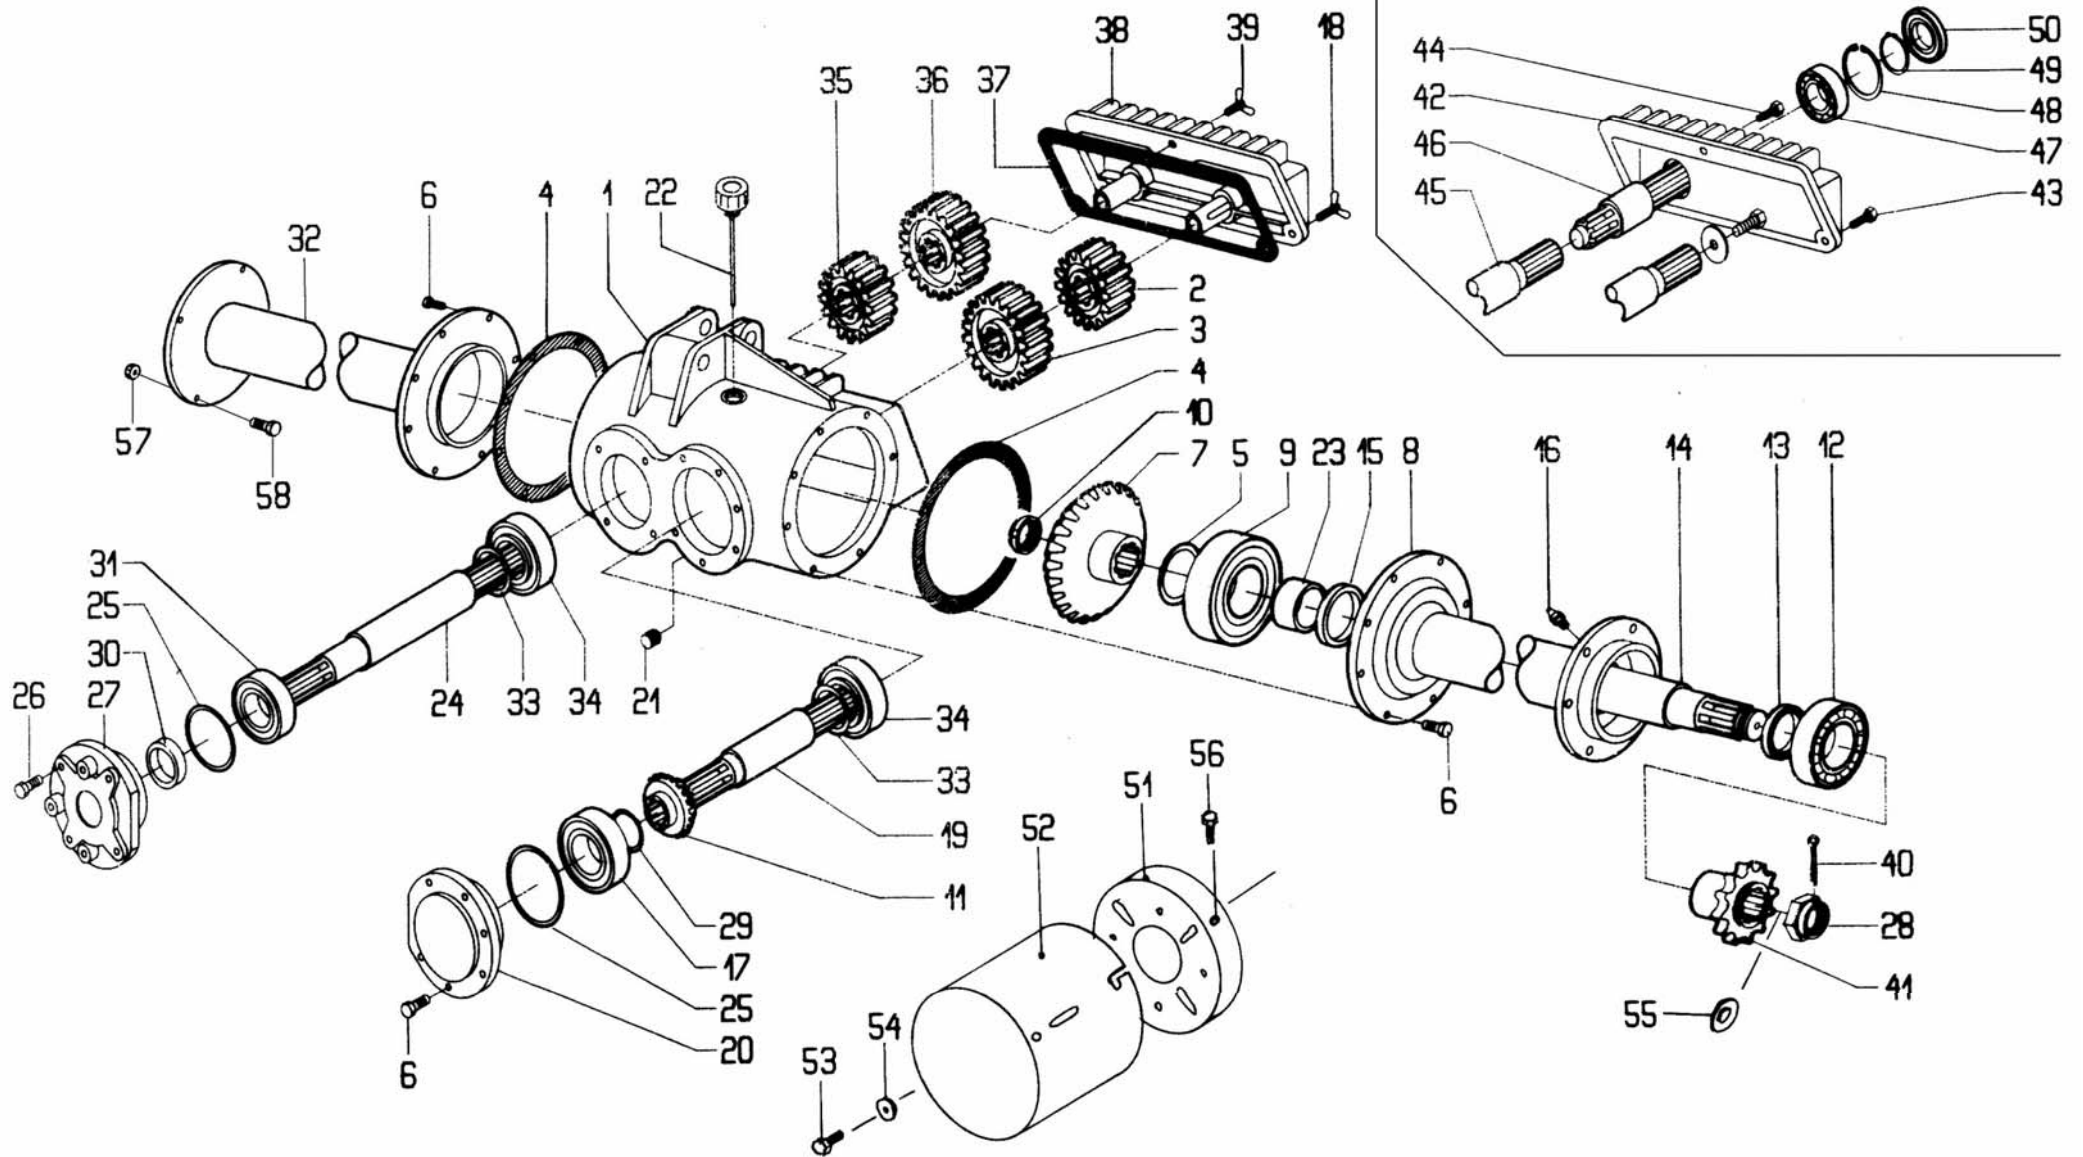

# RTX-2 CRTX-2 RTX-2 SPIKE

**B-8-2-0**

REF	CODE	QTY	ENGLISH	FRANÇAIS	ITALIANO	DEUTSCH	ESPAÑOL	NOTE
1	900.148.012	1	CASE	BOITE	SCATOLA	KISTE	CAJA	
2	900.148.013	1	GEAR	ENGRENAGE	INGRANAGGIO	ZAHNRAD	ENGRANAJE	
3	900.148.014	1	GEAR	ENGRENAGE	INGRANAGGIO	ZAHNRAD	ENGRANAJE	
4	900.139.112	2	GASKET	JOINT	GUARNIZIONE	DICHTUNG	JUNTA	
5	900.107.010	1	SHIM	EPAISSEUR REG.	SPESSORE REG.	STAERKE	ESPEJOR REG.	
6	900.102.011	22	SCREW	VIS	VITE	SCHRAUBE	TORNILLO	
7	900.148.015	1	CROWN	COURONNE	CORONA	TELLERRAD	CORONA	
8	900.119.080	1	TUBE	TUBE	CANNOTTO	ROHR	TUBO	180
8	900.119.081	1	TUBE	TUBE	CANNOTTO	ROHR	TUBO	200
8	900.119.082	1	TUBE	TUBE	CANNOTTO	ROHR	TUBO	230
8	900.119.060	1	TUBE	TUBE	CANNOTTO	ROHR	TUBO	250
8	900.119.042	1	TUBE	TUBE	CANNOTTO	ROHR	TUBO	280
8	900.119.061	1	TUBE	TUBE	CANNOTTO	ROHR	TUBO	300
9	900.100.021	1	BEARING	ROULEMENT	CUSCINETTO	KUGELLAGER	COJINETE	
10	900.103.062	1	RING NUT	EMBOUT	GHIERA	NUTMUTTER	CASQUILLO	
11	900.148.016	1	PINION	PIGNON	PIGNONE	RITZEL	PINON	
12	900.100.109	1	BEARING	ROULEMENT	CUSCINETTO	KUGELLAGER	COJINETE	
13	900.101.034	1	OIL SEAL	PARE-HUILE	PARAOLIO	SIMMERRING	PARA-ACEITE	
14	900.118.085	1	SHAFT	ARBRE	ALBERO	WELLE	EJE	180
14	900.118.086	1	SHAFT	ARBRE	ALBERO	WELLE	EJE	200
14	900.118.087	1	SHAFT	ARBRE	ALBERO	WELLE	EJE	230
14	900.118.055	1	SHAFT	ARBRE	ALBERO	WELLE	EJE	250
14	900.118.068	1	SHAFT	ARBRE	ALBERO	WELLE	EJE	280
14	900.118.056	1	SHAFT	ARBRE	ALBERO	WELLE	EJE	300
15	900.101.068	1	OIL SEAL	PARE-HUILE	PARAOLIO	SIMMERRING	PARA-ACEITE	
16	900.105.021	1	GREASE NIPPLE	GRAISSEUR	INGRASSATORE	SCHMIERNIPPEL	ENGRASADOR	
17	900.100.110	1	BEARING	ROULEMENT	CUSCINETTO	KUGELLAGER	COJINETE	
18	900.102.239	2	SCREW	VIS	VITE	SCHRAUBE	TORNILLO	
19	900.148.017	1	SHAFT	ARBRE	ALBERO	WELLE	EJE	
20	900.148.018	1	LID	COUVERCLE	COPERCHIO	DECKEL	TAPA	
21	900.102.079	1	PLUG	BOUCHON	TAPPO	DECKEL	TAPON	
22	900.102.157	1	PLUG	BOUCHON	TAPPO	DECKEL	TAPON	
23	900.148.003	1	BUSH	COQUILLE	BOCCOLA	BUCHSE	CASQUILLO	
24	900.148.019	1	SHAFT	ARBRE	ALBERO	WELLE	EJE	
25	900.107.054	2	SHIM	EPAISSEUR REG.	SPESSORE REG.	STAERKE	ESPEJOR REG.	
26	900.102.012	4	SCREW	VIS	VITE	SCHRAUBE	TORNILLO	
27	900.148.020	1	LID	COUVERCLE	COPERCHIO	DECKEL	TAPA	
28	900.103.105	1	NUT	ECROU	DADO	MUTTER	TUERCA	
29	900.107.065	1	SHIM	EPAISSEUR REG.	SPESSORE REG.	STAERKE	ESPEJOR REG.	
30	900.101.023	1	OIL SEAL	PARE-HUILE	PARAOLIO	SIMMERRING	PARA-ACEITE	
31	900.100.024	1	BEARING	ROULEMENT	CUSCINETTO	KUGELLAGER	COJINETE	
32	900.123.080	1	DOUBLE TUBE	DOUBLE TUBE	DOPPIO CANNOTTO	DOPPELROHR	DOBLE TUBO	180
32	900.123.081	1	DOUBLE TUBE	DOUBLE TUBE	DOPPIO CANNOTTO	DOPPELROHR	DOBLE TUBO	200
32	900.123.082	1	DOUBLE TUBE	DOUBLE TUBE	DOPPIO CANNOTTO	DOPPELROHR	DOBLE TUBO	230
32	900.123.083	1	DOUBLE TUBE	DOUBLE TUBE	DOPPIO CANNOTTO	DOPPELROHR	DOBLE TUBO	250
32	900.123.084	1	DOUBLE TUBE	DOUBLE TUBE	DOPPIO CANNOTTO	DOPPELROHR	DOBLE TUBO	280
32	900.123.085	1	DOUBLE TUBE	DOUBLE TUBE	DOPPIO CANNOTTO	DOPPELROHR	DOBLE TUBO	300
33	900.107.041	2	SHIM	EPAISSEUR REG.	SPESSORE REG.	STAERKE	ESPEJOR REG.	
34	900.100.111	2	BEARING	ROULEMENT	CUSCINETTO	KUGELLAGER	COJINETE	
35	900.148.021	1	GEAR	ENGRENAGE	INGRANAGGIO	ZAHNRAD	ENGRANAJE	
36	900.148.022	1	GEAR	ENGRENAGE	INGRANAGGIO	ZAHNRAD	ENGRANAJE	
37	900.139.113	1	GASKET	JOINT	GUARNIZIONE	DICHTUNG	JUNTA	
38	900.148.023	1	LID	COUVERCLE	COPERCHIO	DECKEL	TAPA	
39	900.102.238	1	SCREW	VIS	VITE	SCHRAUBE	TORNILLO	