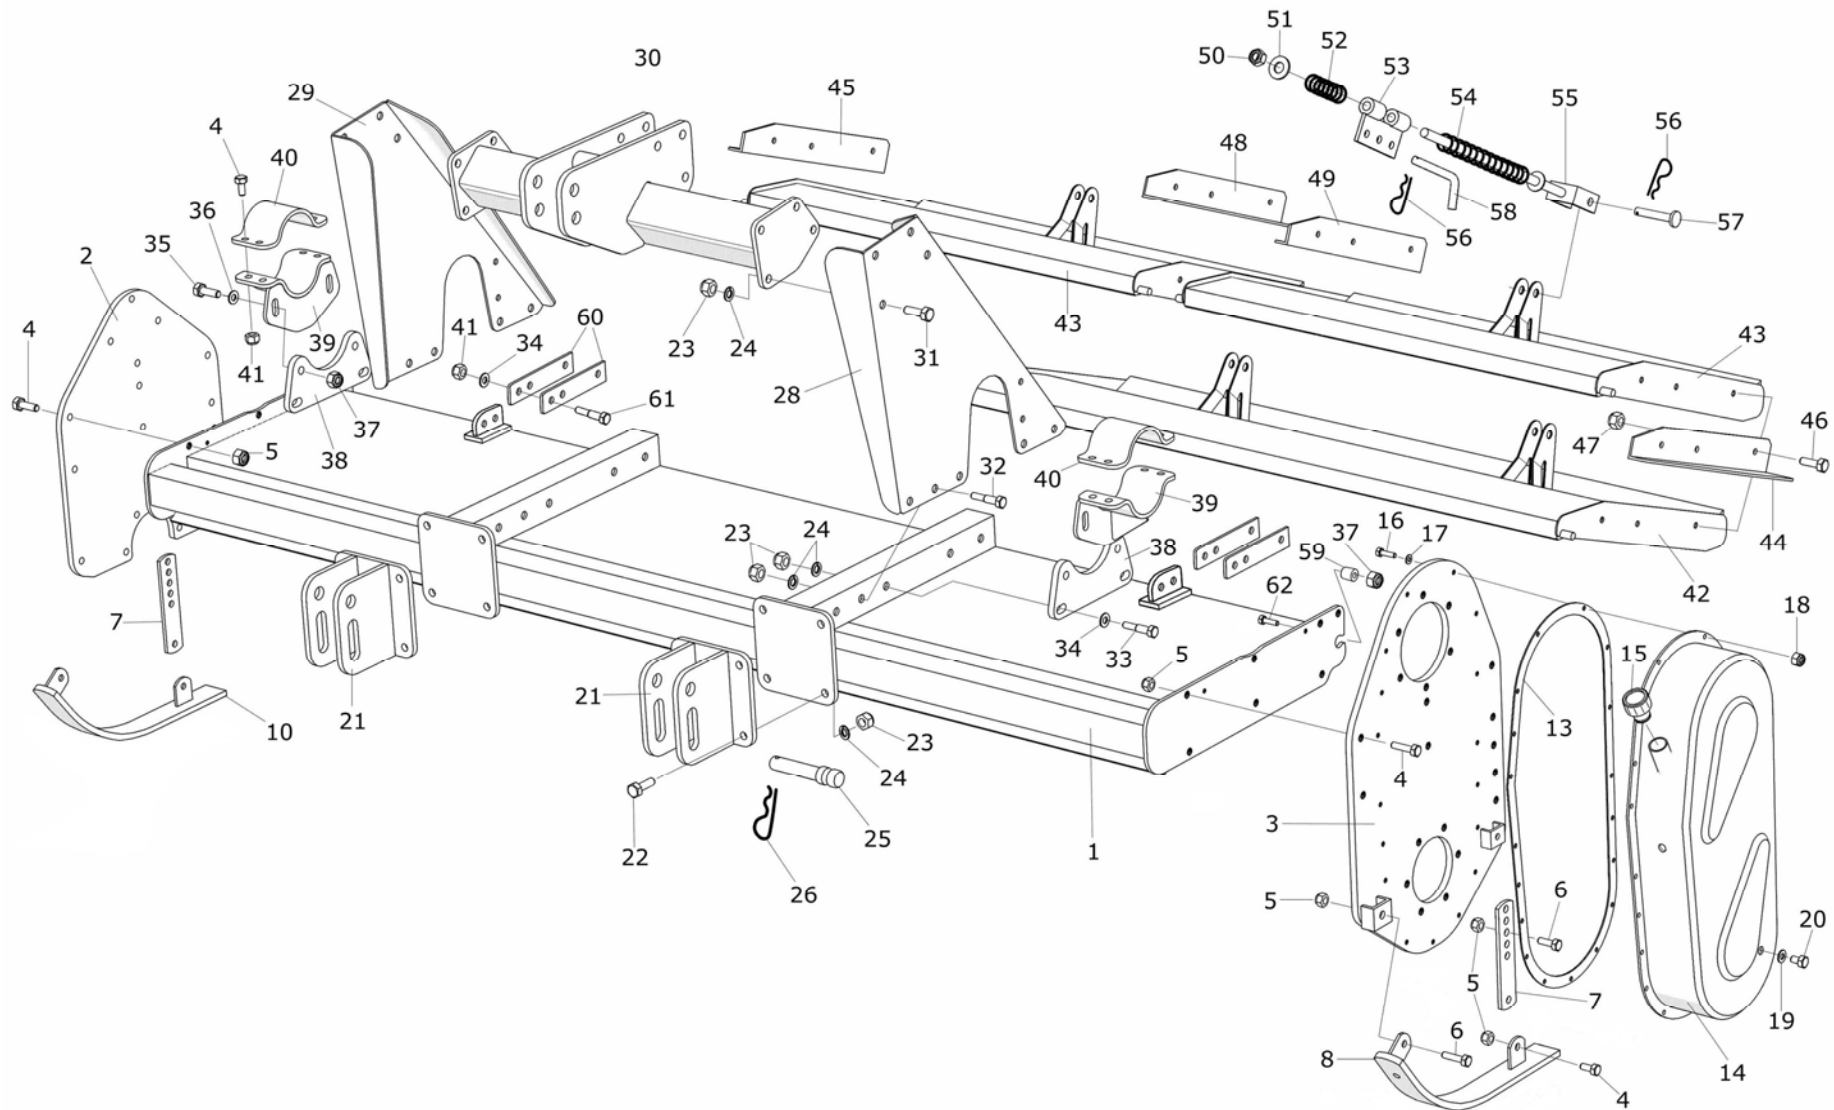

FRAME
CHASSIS
TELAIO
RAHMEN
BASTIDOR

RTX-2 CRTX-2 RTX-2 SPIKE

B-8-1-0

REF	CODE	QTY	ENGLISH	FRANÇAIS	ITALIANO	DEUTSCH	ESPAÑOL	NOTE
1	900.142.215	1	FRAME	CHASSIS	TELAIO	RAHMEN	BASTIDOR	180
1	900.142.216	1	FRAME	CHASSIS	TELAIO	RAHMEN	BASTIDOR	200
1	900.142.217	1	FRAME	CHASSIS	TELAIO	RAHMEN	BASTIDOR	230
1	900.142.218	1	FRAME	CHASSIS	TELAIO	RAHMEN	BASTIDOR	250
1	900.142.219	1	FRAME	CHASSIS	TELAIO	RAHMEN	BASTIDOR	280
1	900.142.220	1	FRAME	CHASSIS	TELAIO	RAHMEN	BASTIDOR	300
2	900.142.173	1	SIDE	FLANC	FIANCO	SEITE	FLANCO	
3	900.142.172	1	PLATE	PLAQUE	PIASTRA	PLATTE	PLACA	
4	900.102.027	24	SCREW	VIS	VITE	SCHRAUBE	TORNILLO	
5	900.103.005	18	NUT	ECROU	DADO	MUTTER	TUERCA	
6	900.102.030	2	SCREW	VIS	VITE	SCHRAUBE	TORNILLO	
7	900.105.011	2	ROD	TIGE	ASTA	STANGE	VARILLA	
8	900.115.031	1	SKID	PATIN	SLITTA	KUFE	CORREDERA	
10	900.115.030	1	SKID	PATIN	SLITTA	KUFE	CORREDERA	
13	900.139.114	1	GASKET	JOINT	GUARNIZIONE	DICHTUNG	JUNTA	
14	900.113.001	1	COVER	CARTER	CARTER	GEHAUSE	CARTER	
15	900.102.050	1	PLUG	BOUCHON	TAPPO	DECKEL	TAPON	
16	900.102.008	18	SCREW	VIS	VITE	SCHRAUBE	TORNILLO	
17	900.104.002	18	WASHER	RONDELLE	RONDELLA	ZWISCHENSCHIEBE	ARANDELA	
18	900.103.001	18	NUT	ECROU	DADO	MUTTER	TUERCA	
19	900.104.009	1	WASHER	RONDELLE	RONDELLA	ZWISCHENSCHIEBE	ARANDELA	
20	900.102.009	1	SCREW	VIS	VITE	SCHRAUBE	TORNILLO	
21	900.116.105	2	SUPPORT	SUPPORT	SUPPORTO	STUETZE	SOPORTE	
22	900.102.235	8	SCREW	VIS	VITE	SCHRAUBE	TORNILLO	
23	900.103.109	26	NUT	ECROU	DADO	MUTTER	TUERCA	
24	900.104.070	26	WASHER	RONDELLE	RONDELLA	ZWISCHENSCHIEBE	ARANDELA	
25	900.116.062	2	PIN	TOURILLON	PERNO	STIFT	PERNO	
26	900.108.017	2	SPLIT PIN	GOUPILLE	COPIGLIA	ARRETIERUNG	PASADOR	
27	900.103.050	4	NUT	ECROU	DADO	MUTTER	TUERCA	
28	900.116.110	1	SIDE	FLANC	FIANCO	SEITE	FLANCO	
29	900.116.109	1	SIDE	FLANC	FIANCO	SEITE	FLANCO	
30	900.116.111	1	HITCH	ATTELAGE	ATTACCO	ANBAU	ENGANCHE	
31	900.102.035	8	SCREW	VIS	VITE	SCHRAUBE	TORNILLO	
32	900.102.307	6	SCREW	VIS	VITE	SCHRAUBE	TORNILLO	
33	900.102.037	4	SCREW	VIS	VITE	SCHRAUBE	TORNILLO	
34	900.104.043	8	WASHER	RONDELLE	RONDELLA	ZWISCHENSCHIEBE	ARANDELA	
35	900.102.362	4	SCREW	VIS	VITE	SCHRAUBE	TORNILLO	
36	900.104.027	4	WASHER	RONDELLE	RONDELLA	ZWISCHENSCHIEBE	ARANDELA	
37	900.103.023	6	NUT	ECROU	DADO	MUTTER	TUERCA	
38	900.116.108	2	PLATE	PLAQUE	PIASTRA	PLATTE	PLACA	
39	900.116.107	2	FLASK	MOULE	STAFFA	KLAUE	PLETINA	
40	900.116.106	2	FLASK	MOULE	STAFFA	KLAUE	PLETINA	
41	900.103.021	12	NUT	ECROU	DADO	MUTTER	TUERCA	
42	900.114.080	1	HOOD SLIDE V.	CAPOT PATIN	COFANO SLITTA	SCLITTENAUBE	CARCASA CORR.	180
42	900.114.081	1	HOOD SLIDE V.	CAPOT PATIN	COFANO SLITTA	SCLITTENAUBE	CARCASA CORR.	200
42	900.114.086	1	HOOD ROLLER V.	CAPOT ROUL.	COFANO RULLO	WALZENHAUBE	CARCASA RODIL.	180
42	900.114.087	1	HOOD ROLLER V.	CAPOT ROUL.	COFANO RULLO	WALZENHAUBE	CARCASA RODIL.	200