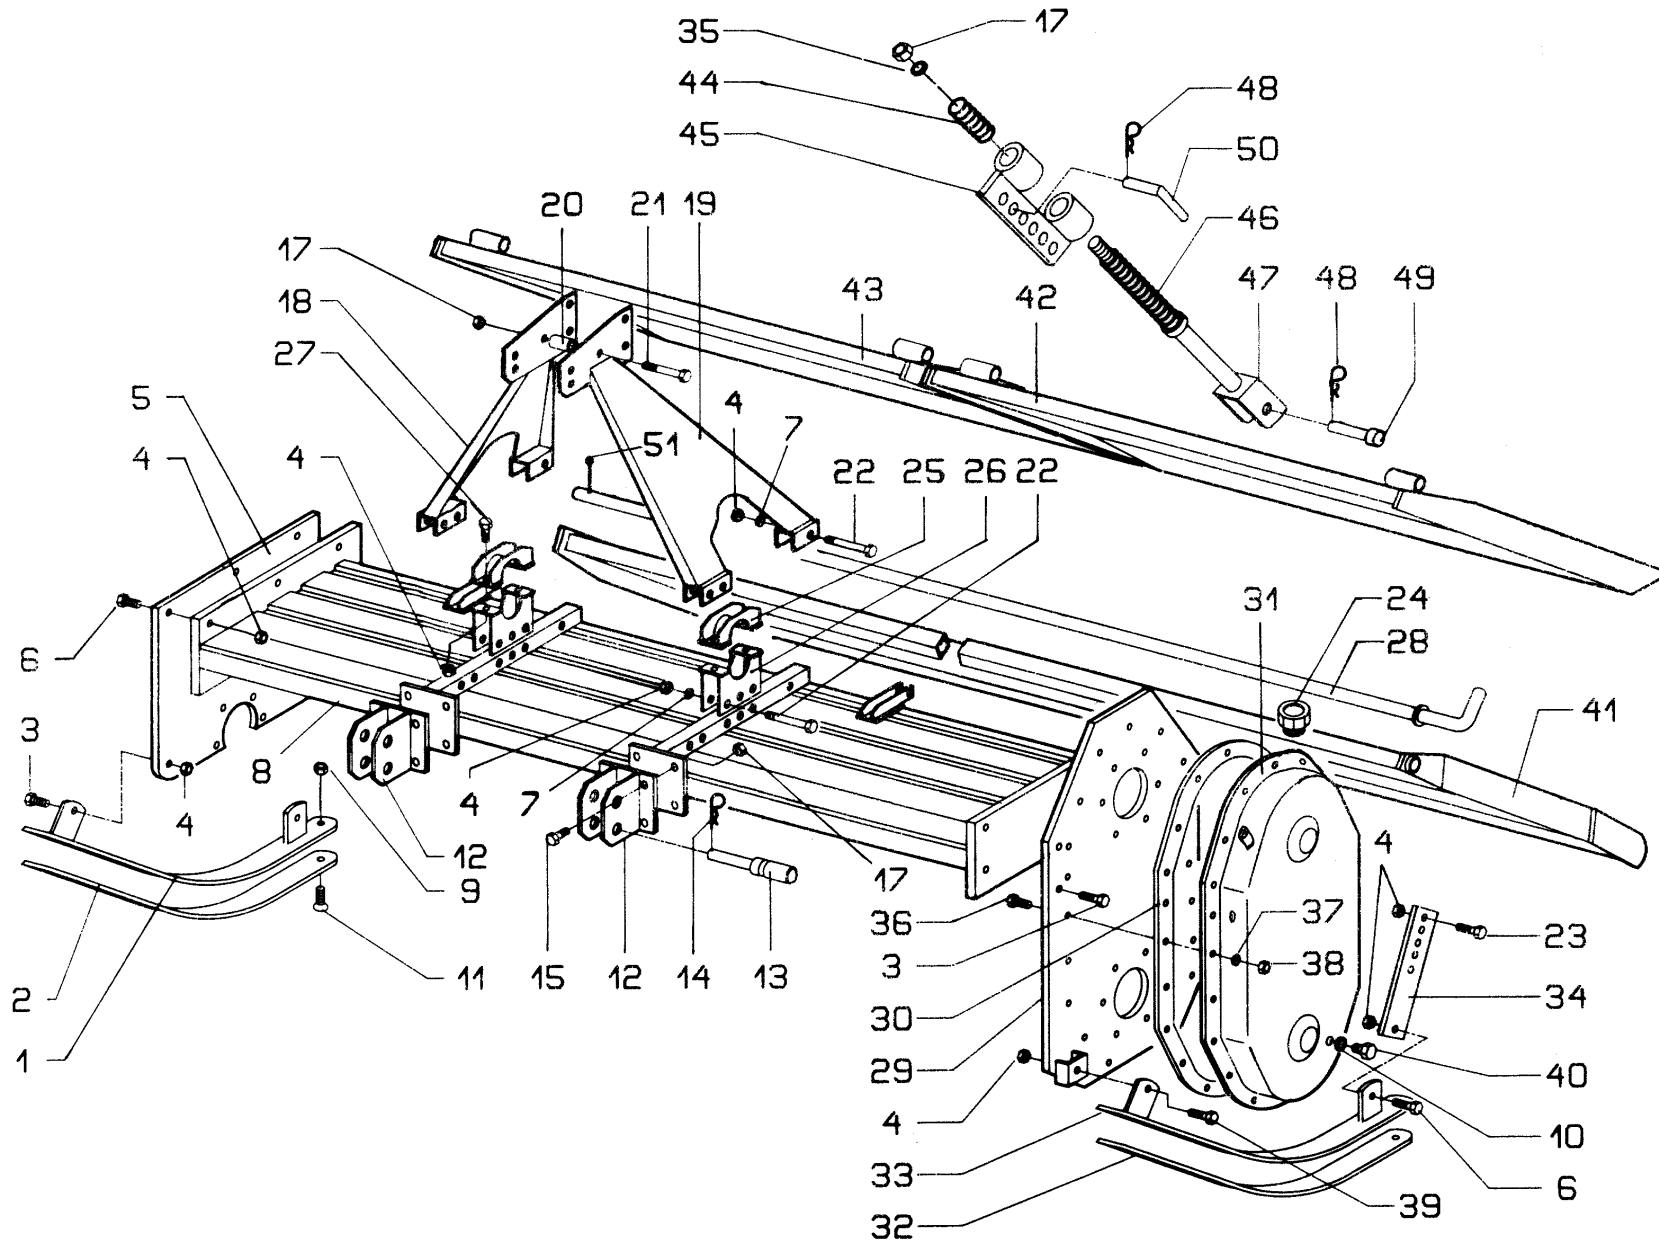

RTX CRTX

B-6-1-0

REF	CODE	QTY	ENGLISH	FRANÇAIS	ITALIANO	DEUTSCH	ESPAÑOL	NOTE
1	900.115.003	1	SKID	PATIN	SLITTA	KUFE	CORREDERA	
2	900.115.005	1	SKID	PATIN	SLITTA	KUFE	CORREDERA	
3	900.102.027	11	SCREW	VIS	VITE	SCHRAUBE	TORNILLO	
4	900.103.005	38	NUT	ECROU	DADO	MUTTER	TUERCA	
5	900.142.120	1	SIDE	FLANC	FIANCO	SEITE	FLANCO	
6	900.102.028	5	SCREW	VIS	VITE	SCHRAUBE	TORNILLO	
8	900.142.141	1	FRAME	CHASSIS	TELAIO	RAHMEN	BASTIDOR	180
8	900.142.142	1	FRAME	CHASSIS	TELAIO	RAHMEN	BASTIDOR	200
8	900.142.143	1	FRAME	CHASSIS	TELAIO	RAHMEN	BASTIDOR	230
8	900.142.144	1	FRAME	CHASSIS	TELAIO	RAHMEN	BASTIDOR	250
8	900.142.138	1	FRAME	CHASSIS	TELAIO	RAHMEN	BASTIDOR	280
8	900.142.145	1	FRAME	CHASSIS	TELAIO	RAHMEN	BASTIDOR	300
9	900.103.050	4	NUT	ECROU	DADO	MUTTER	TUERCA	
10	900.104.009	1	WASHER	RONDELLE	RONDELLA	ZWISCHENSCHIEBE	ARANDELA	
11	900.102.048	4	SCREW	VIS	VITE	SCHRAUBE	TORNILLO	
12	900.116.070	2	SUPPORT	SUPPORT	SUPPORTO	STUETZE	SOPORTE	
13	900.116.062	2	PIN	TOURILLON	PERNO	STIFT	PERNO	
14	900.108.017	2	SPLIT PIN	GOUPILLE	COPIGLIA	ARRETIERUNG	PASADOR	
15	900.102.235.T	8	SCREW	VIS	VITE	SCHRAUBE	TORNILLO	
17	900.103.109.T	13	NUT	ECROU	DADO	MUTTER	TUERCA	
18	900.116.071	1	SIDE	FLANC	FIANCO	SEITE	FLANCO	
19	900.116.072	1	SIDE	FLANC	FIANCO	SEITE	FLANCO	
20	900.116.073	3	SPACER	ENTRETOISE	DISTANZIALE	ABSTANDSRING	DISTANCIADOR	
21	900.102.037.T	3	SCREW	VIS	VITE	SCHRAUBE	TORNILLO	
22	900.102.116.T	12	SCREW	VIS	VITE	SCHRAUBE	TORNILLO	
23	900.102.030	2	SCREW	VIS	VITE	SCHRAUBE	TORNILLO	
24	900.102.049	1	PLUG	BOUCHON	TAPPO	DECKEL	TAPON	
25	900.116.075	2	FLASK	MOULE	STAFFA	KLAUE	PLETINA	
26	900.116.074	2	FLASK	MOULE	STAFFA	KLAUE	PLETINA	
27	900.102.029	8	SCREW	VIS	VITE	SCHRAUBE	TORNILLO	
28	900.114.021	1	PIN	CHEVILLE	SPINA	DORN	CLAVIJA	180
28	900.114.022	1	PIN	CHEVILLE	SPINA	DORN	CLAVIJA	200
28	900.114.045	1	PIN	CHEVILLE	SPINA	DORN	CLAVIJA	230
28	900.114.046	1	PIN	CHEVILLE	SPINA	DORN	CLAVIJA	250
28	900.114.047	1	PIN	CHEVILLE	SPINA	DORN	CLAVIJA	280
28	900.114.048	1	PIN	CHEVILLE	SPINA	DORN	CLAVIJA	300
29	900.142.171	1	PLATE	PLAQUE	PIASTRA	PLATTE	PLACA	
30	900.139.114	1	GASKET	JOINT	GUARNIZIONE	DICHTUNG	JUNTA	
31	900.113.001	1	COVER	CARTER	CARTER	GEHAEUSE	CARTER	
32	900.115.006	1	SKID	PATIN	SLITTA	KUFE	CORREDERA	
33	900.115.004	1	SKID	PATIN	SLITTA	KUFE	CORREDERA	
34	900.115.011	2	ROD	TIGE	ASTA	STANGE	VARILLA	
35	900.104.072	1	WASHER	RONDELLE	RONDELLA	ZWISCHENSCHIEBE	ARANDELA	
36	900.102.008	19	SCREW	VIS	VITE	SCHRAUBE	TORNILLO	
37	900.104.002	18	WASHER	RONDELLE	RONDELLA	ZWISCHENSCHIEBE	ARANDELA	
38	900.103.001	18	NUT	ECROU	DADO	MUTTER	TUERCA	
39	900.102.030	2	SCREW	VIS	VITE	SCHRAUBE	TORNILLO	
40	900.102.009	1	SCREW	VIS	VITE	SCHRAUBE	TORNILLO	
41	900.114.050	1	HOOD SLIDE V.	CAPOT PATIN	COFANO SLITTA	SCLITTENAUBE	CARCASA CORR.	180
41	900.114.051	1	HOOD SLIDE V.	CAPOT PATIN	COFANO SLITTA	SCLITTENAUBE	CARCASA CORR.	200
41	900.140.050	1	HOOD ROLLER V.	CAPOT ROUL.	COFANO RULLO	WALZENHAUBE	CARCASA RODIL.	180
41	900.140.051	1	HOOD ROLLER V.	CAPOT ROUL.	COFANO RULLO	WALZENHAUBE	CARCASA RODIL.	200