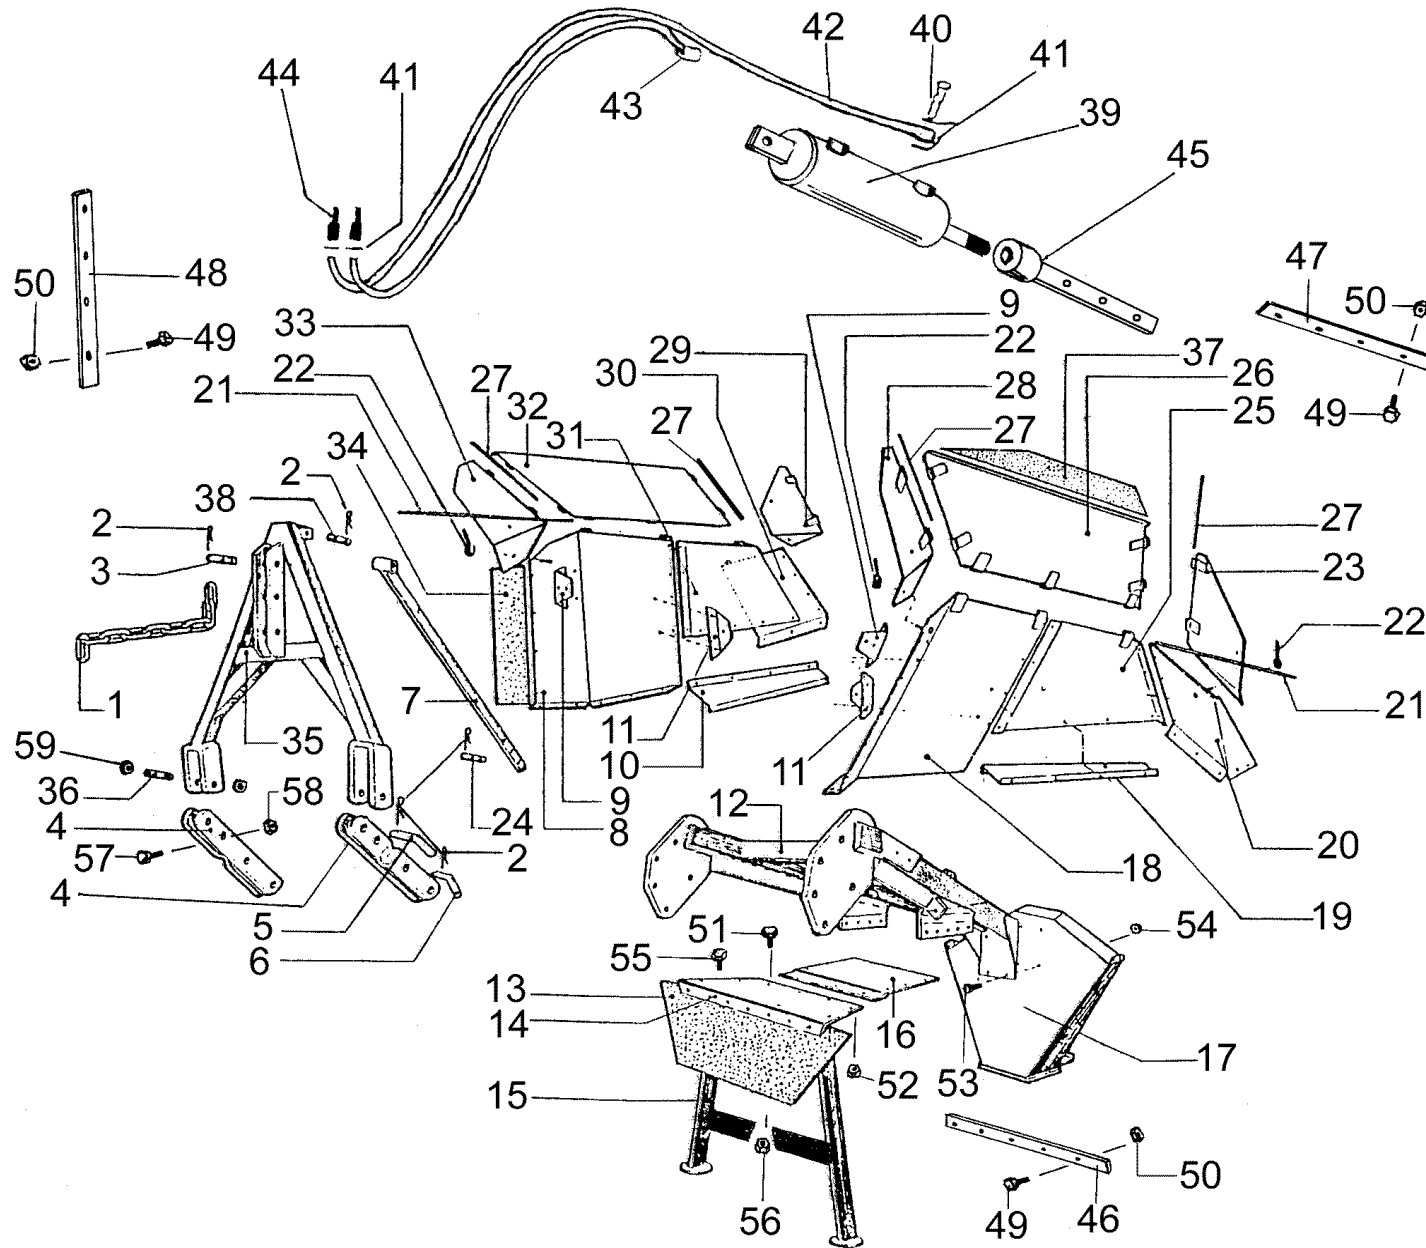

SBR 85-100

G-7-1-0

REF	CODE	QTY	ENGLISH	FRANÇAIS	ITALIANO	DEUTSCH	ESPAÑOL	NOTE
1	900.243.102	1	CHAIN	CHAINE	CATENA	KETTE	CADENA	
2	900.108.006	7	SPLIT PIN	GOUPILLE	COPIGLIA	ARRETIERUNG	PASADOR	
3	900.243.088	1	PIN	TOURILLON	PERNO	STIFT	PERNO	
4	900.243.083	2	ARM	BRAS	BRACCIO	ARM	BRAZO	
5	900.116.062	2	PIN	TOURILLON	PERNO	STIFT	PERNO	
6	900.243.085	2	PIN	CHEVILLE	SPINA	DORN	CLAVIJA	
7	900.243.120	1	TIE ROD	TIRANT	TIRANTE	ZUGSTANGE	TIRANTE	
8	900.244.531	1	SIDE	FLANC	FIANCO	SEITE	FLANCO	
9	900.244.552	2	HITCH	ATTELAGE	ATTACCO	ANBAU	ENGANCHE	
10	900.244.535	1	PLATE	TOLE	LAMIERA	BLECH	CHAPA	
11	900.244.553	2	HITCH	ATTELAGE	ATTACCO	ANBAU	ENGANCHE	
12	900.244.527	1	FRAME	CHASSIS	TELAIO	RAHMEN	BASTIDOR	
13	900.243.074	1	GUARD	PROTECTION	PROTEZIONE	SCHUTZ	PROTECCION	
14	900.244.529	1	PLATE	TOLE	LAMIERA	BLECH	CHAPA	
15	900.243.081	1	STAND	SUPPORT	SOSTEGNO	STUETZE	SOPORTE	
16	900.244.530	1	PLATE	TOLE	LAMIERA	BLECH	CHAPA	
17	900.244.528	1	SLIDEWAY	GLISSIERE	GUIDA	HINTERTEIL	GUIA	
18	900.244.532	1	SIDE	FLANC	FIANCO	SEITE	FLANCO	
19	900.244.536	1	PLATE	TOLE	LAMIERA	BLECH	CHAPA	
20	900.244.561	1	PLATE	TOLE	LAMIERA	BLECH	CHAPA	SBR 85
20	900.244.537	1	PLATE	TOLE	LAMIERA	BLECH	CHAPA	SBR 100
21	900.244.545	2	ROD	TIGE	ASTA	STANGE	VARILLA	
22	900.244.551	4	HANDLE	POIGNEE	MANIGLIA	HALTEGRIF	MANETA	
23	900.244.544	1	LID	COUVERCLE	COPERCHIO	DECKEL	TAPA	
24	900.243.086	1	PIN	TOURILLON	PERNO	STIFT	PERNO	
25	900.244.534	1	SIDE	FLANC	FIANCO	SEITE	FLANCO	
26	900.244.542	1	LID	COUVERCLE	COPERCHIO	DECKEL	TAPA	
27	900.244.546	4	ROD	TIGE	ASTA	STANGE	VARILLA	
28	900.244.540	1	LID	COUVERCLE	COPERCHIO	DECKEL	TAPA	
29	900.244.543	1	LID	COUVERCLE	COPERCHIO	DECKEL	TAPA	
30	900.244.560	1	PLATE	TOLE	LAMIERA	BLECH	CHAPA	SBR 85
30	900.244.538	1	PLATE	TOLE	LAMIERA	BLECH	CHAPA	SBR 100
31	900.244.533	1	SIDE	FLANC	FIANCO	SEITE	FLANCO	
32	900.244.541	1	LID	COUVERCLE	COPERCHIO	DECKEL	TAPA	
33	900.244.539	1	LID	COUVERCLE	COPERCHIO	DECKEL	TAPA	
34	900.244.550	2	GUARD	PROTECTION	PROTEZIONE	SCHUTZ	PROTECCION	
35	900.243.082.0	1	HITCH	ATTELAGE	ATTACCO	ANBAU	ENGANCHE	
36	900.243.089.0	2	PIN	TOURILLON	PERNO	STIFT	PERNO	
37	900.244.554	2	GUARD	PROTECTION	PROTEZIONE	SCHUTZ	PROTECCION	
38	900.243.087	1	PIN	TOURILLON	PERNO	STIFT	PERNO	
39	900.243.065	1	CYLINDER	VERIN	CILINDRO	ZYLINDER	CILINDRO	
40	900.102.162	2	BOLT	BOULON	BULLONE	SCHRAUBBOLZEN	BULON	
41	900.104.033	6	WASHER	RONDELLE	RONDELLA	ZWISCHENSCHIEBE	ARANDELA	
42	900.243.117	1	PIPE	TUBE	TUBO	ROHR	TUBO	
43	900.243.118	1	PIPE	TUBE	TUBO	ROHR	TUBO	
44	900.237.174	2	JACK	EMBAYAGE	INNESTO	VERBINDEN	CONEXION	
45	900.243.119	1	ROD	TIGE	ASTA	STANGE	VARILLA	
46	900.244.548	1	PLATE	PLAT	PIATTO	PLATTE	PLACA	
47	900.244.549	2	PLATE	PLAT	PIATTO	PLATTE	PLACA	
48	900.244.564	2	PLATE	PLAT	PIATTO	PLATTE	PLACA	
49	900.102.124.T	--	SCREW	VIS	VITE	SCHRAUBE	TORNILLO	
50	900.103.020.T	--	NUT	ECROU	DADO	MUTTER	TUERCA	