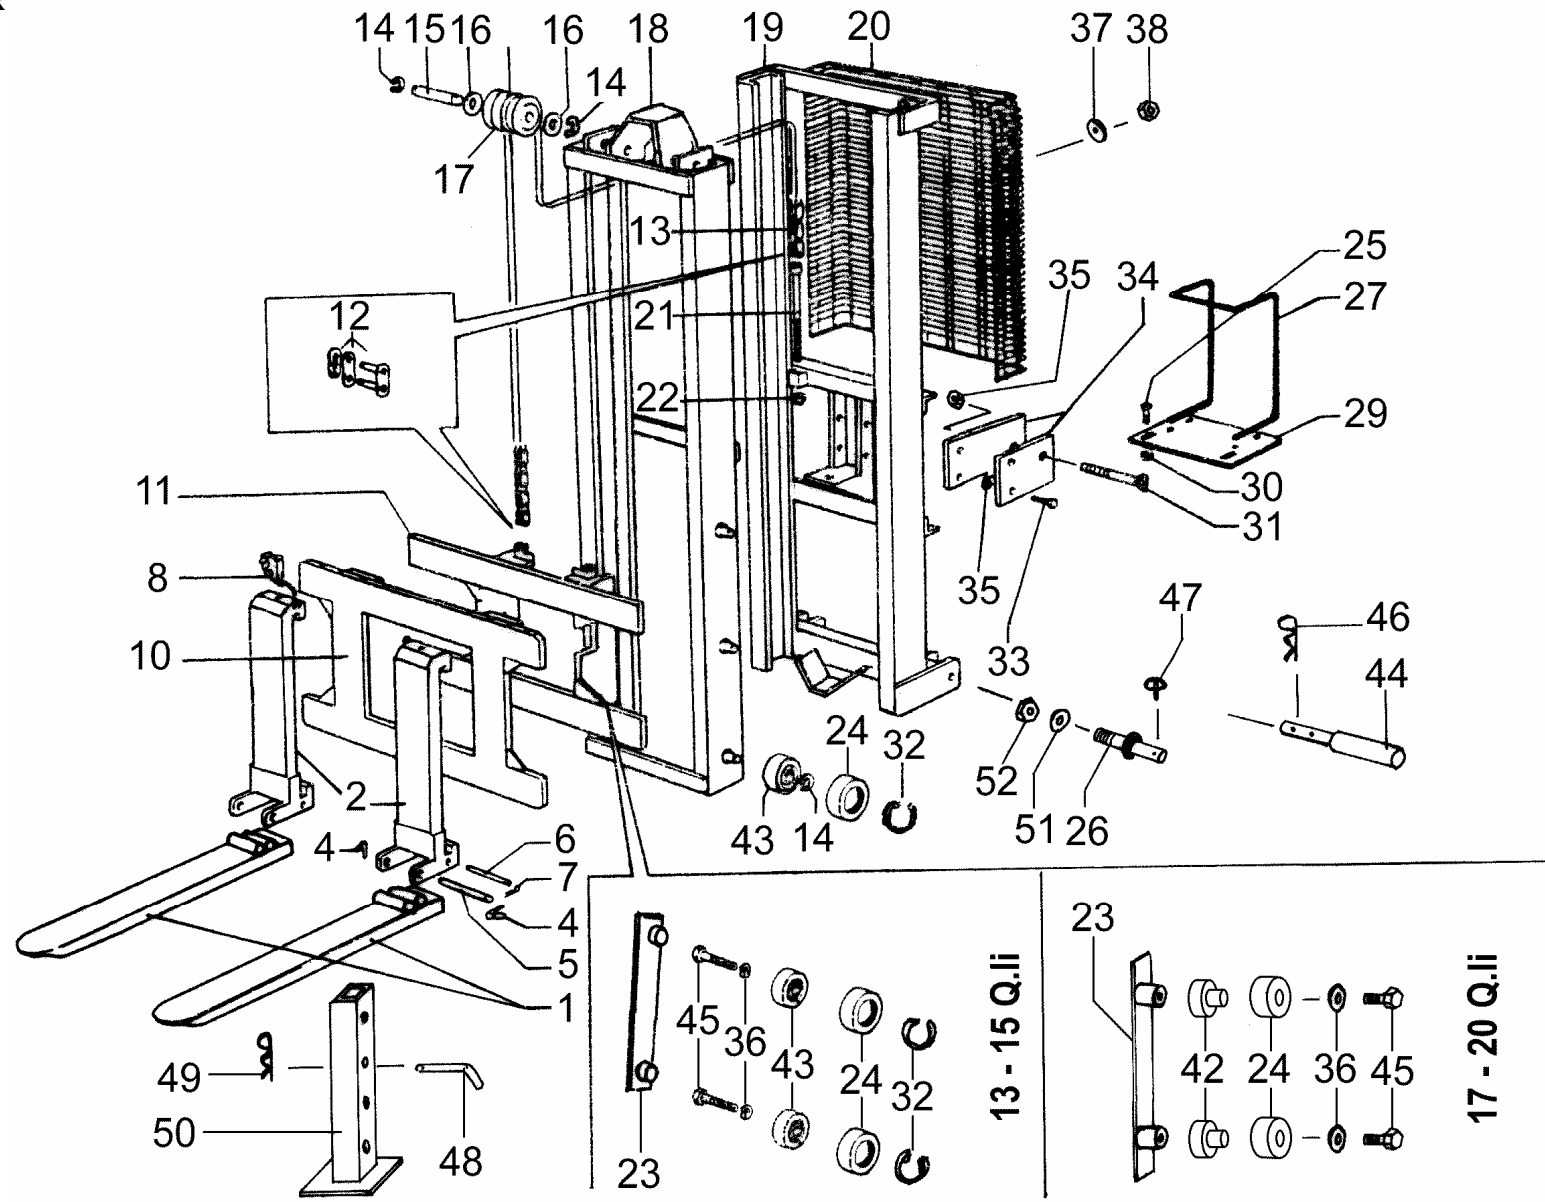

FRAME
CHASSIS
TELAIO
RAHMEN
BASTIDOR

SFK

L-1-1-0

L-1-1-0

REF	CODE	QTY	ENGLISH	FRANÇAIS	ITALIANO	DEUTSCH	ESPAÑOL	NOTE
1	900.237.001	2	FORK	FOURCHE	FORCA	GABEL	HORCA	13-15-17
1	900.237.229	2	FORK	FOURCHE	FORCA	GABEL	HORCA	20
2	900.237.038	2	MAST	MONTANT	MONTANTE	MASTEN	MONTANTE	13-15-17 2M
2	900.237.002	2	MAST	MONTANT	MONTANTE	MASTEN	MONTANTE	13-15-17 3M
2	900.237.228	2	MAST	MONTANT	MONTANTE	MASTEN	MONTANTE	20 3M
4	900.108.006	4	SPLIT PIN	GOUPILLE	COPIGLIA	ARRETIERUNG	PASADOR	
5	900.237.005	2	PIN	TOURILLON	PERNO	STIFT	PERNO	
6	900.237.006	2	PIN	TOURILLON	PERNO	STIFT	PERNO	
7	900.108.005	4	SPLIT PIN	GOUPILLE	COPIGLIA	ARRETIERUNG	PASADOR	
8	900.237.008	2	CHAIN	CHAINE	CATENA	KETTE	CADENA	
10	900.237.009	1	TROLLEY	CHARIOT	CARRELLO TR.	LAUFDREHGESTELL	REMOLQUE ARR.	
11	900.237.223	1	TROLLEY	CHARIOT	CARRELLO CE.	LAUFDREHGESTELL	REMOLQUE VOL.	13-17 2M
11	900.237.037	1	TROLLEY	CHARIOT	CARRELLO CE.	LAUFDREHGESTELL	REMOLQUE VOL.	15 2M
11	900.237.010	1	TROLLEY	CHARIOT	CARRELLO CE.	LAUFDREHGESTELL	REMOLQUE VOL.	13-17-20 3/4M
11	900.237.203	1	TROLLEY	CHARIOT	CARRELLO CE.	LAUFDREHGESTELL	REMOLQUE VOL.	15 3/4M
12	900.237.011	4	JOINT	JOINT	GIUNTO	GELENK	UNION	
13	900.237.016	2	CHAIN	CHAINE	CATENA	KETTE	CADENA	13-17
13	900.237.017	2	CHAIN	CHAINE	CATENA	KETTE	CADENA	15
13	900.237.230	2	CHAIN	CHAINE	CATENA	KETTE	CADENA	20
14	900.106.001	20	CIRCLIP	SERFLEX	SEEGER	SEEGER	SEEGER	
15	900.237.019	4	PIN	TOURILLON	PERNO	STIFT	PERNO	
16	900.100.081	4	BEARING	ROULEMENT	CUSCINETTO	KUGELLAGER	COJINETE	
17	900.237.022	2	PULLEY	POULIE	CARRUCOLA	RIEMENSCHIBE	POLEA	
18	900.237.043	1	SLIDEWAY	GLISSIERE	GUIDA	HINTERTEIL	GUIA	13
18	900.237.238	1	SLIDEWAY	GLISSIERE	GUIDA	HINTERTEIL	GUIA	15
18	900.237.044	1	SLIDEWAY	GLISSIERE	GUIDA	HINTERTEIL	GUIA	17
18	900.237.226	1	SLIDEWAY	GLISSIERE	GUIDA	HINTERTEIL	GUIA	20
19	900.237.047	1	SLIDEWAY	GLISSIERE	GUIDA	HINTERTEIL	GUIA	13
19	900.237.239	1	SLIDEWAY	GLISSIERE	GUIDA	HINTERTEIL	GUIA	15
19	900.237.048	1	SLIDEWAY	GLISSIERE	GUIDA	HINTERTEIL	GUIA	17
19	900.237.227	1	SLIDEWAY	GLISSIERE	GUIDA	HINTERTEIL	GUIA	20
20	900.237.024	1	GUARD	PROTECTION	PROTEZIONE	SCHUTZ	PROTECCION	
21	900.237.031	2	TIE ROD	TIRANT	TIRANTE	ZUGSTANGE	TIRANTE	
22	900.103.108.T	2	NUT	ECROU	DADO	MUTTER	TUERCA	
23	900.237.003	2	ROLLERS HOLDER	PORTE-ROULEAUX	PORTARULLI	WALZENHALTERUNG	PORTA RODILLOS	13-15
23	900.237.263	2	ROLLERS HOLDER	PORTE-ROULEAUX	PORTARULLI	WALZENHALTERUNG	PORTA RODILLOS	17-20
24	931.070.028	10	ROLLER	ROULEAU	RULLO	WALZE	RODILLO	13-15
24	900.237.260	2	ROLLER	ROULEAU	RULLO	WALZE	RODILLO	17-20
25	900.102.100.T	2	SCREW	VIS	VITE	SCHRAUBE	TORNILLO	
26	900.116.012	2	PIN	TOURILLON	PERNO	STIFT	PERNO	13-15
27	900.237.051	1	GUARD	PROTECTION	PROTEZIONE	SCHUTZ	PROTECCION	
29	900.237.052.1	1	STAND	SUPPORT	SOSTEGNO	STUETZE	SOPORTE	
30	900.103.018.T	2	NUT	ECROU	DADO	MUTTER	TUERCA	
31	900.102.186.T	1	SCREW	VIS	VITE	SCHRAUBE	TORNILLO	
32	900.106.018	10	CIRCLIP	SERFLEX	SEEGER	SEEGER	SEEGER	
33	900.102.184	4	SCREW	VIS	VITE	SCHRAUBE	TORNILLO	
34	900.237.036	2	FLASK	MOULE	STAFFA	KLAUE	PLETINA	
35	900.103.018.T	5	NUT	ECROU	DADO	MUTTER	TUERCA	
36	900.104.037	4	WASHER	RONDELLE	RONDELLA	ZWISCHENSCHIBE	ARANDELA	
37	900.104.030	4	WASHER	RONDELLE	RONDELLA	ZWISCHENSCHIBE	ARANDELA