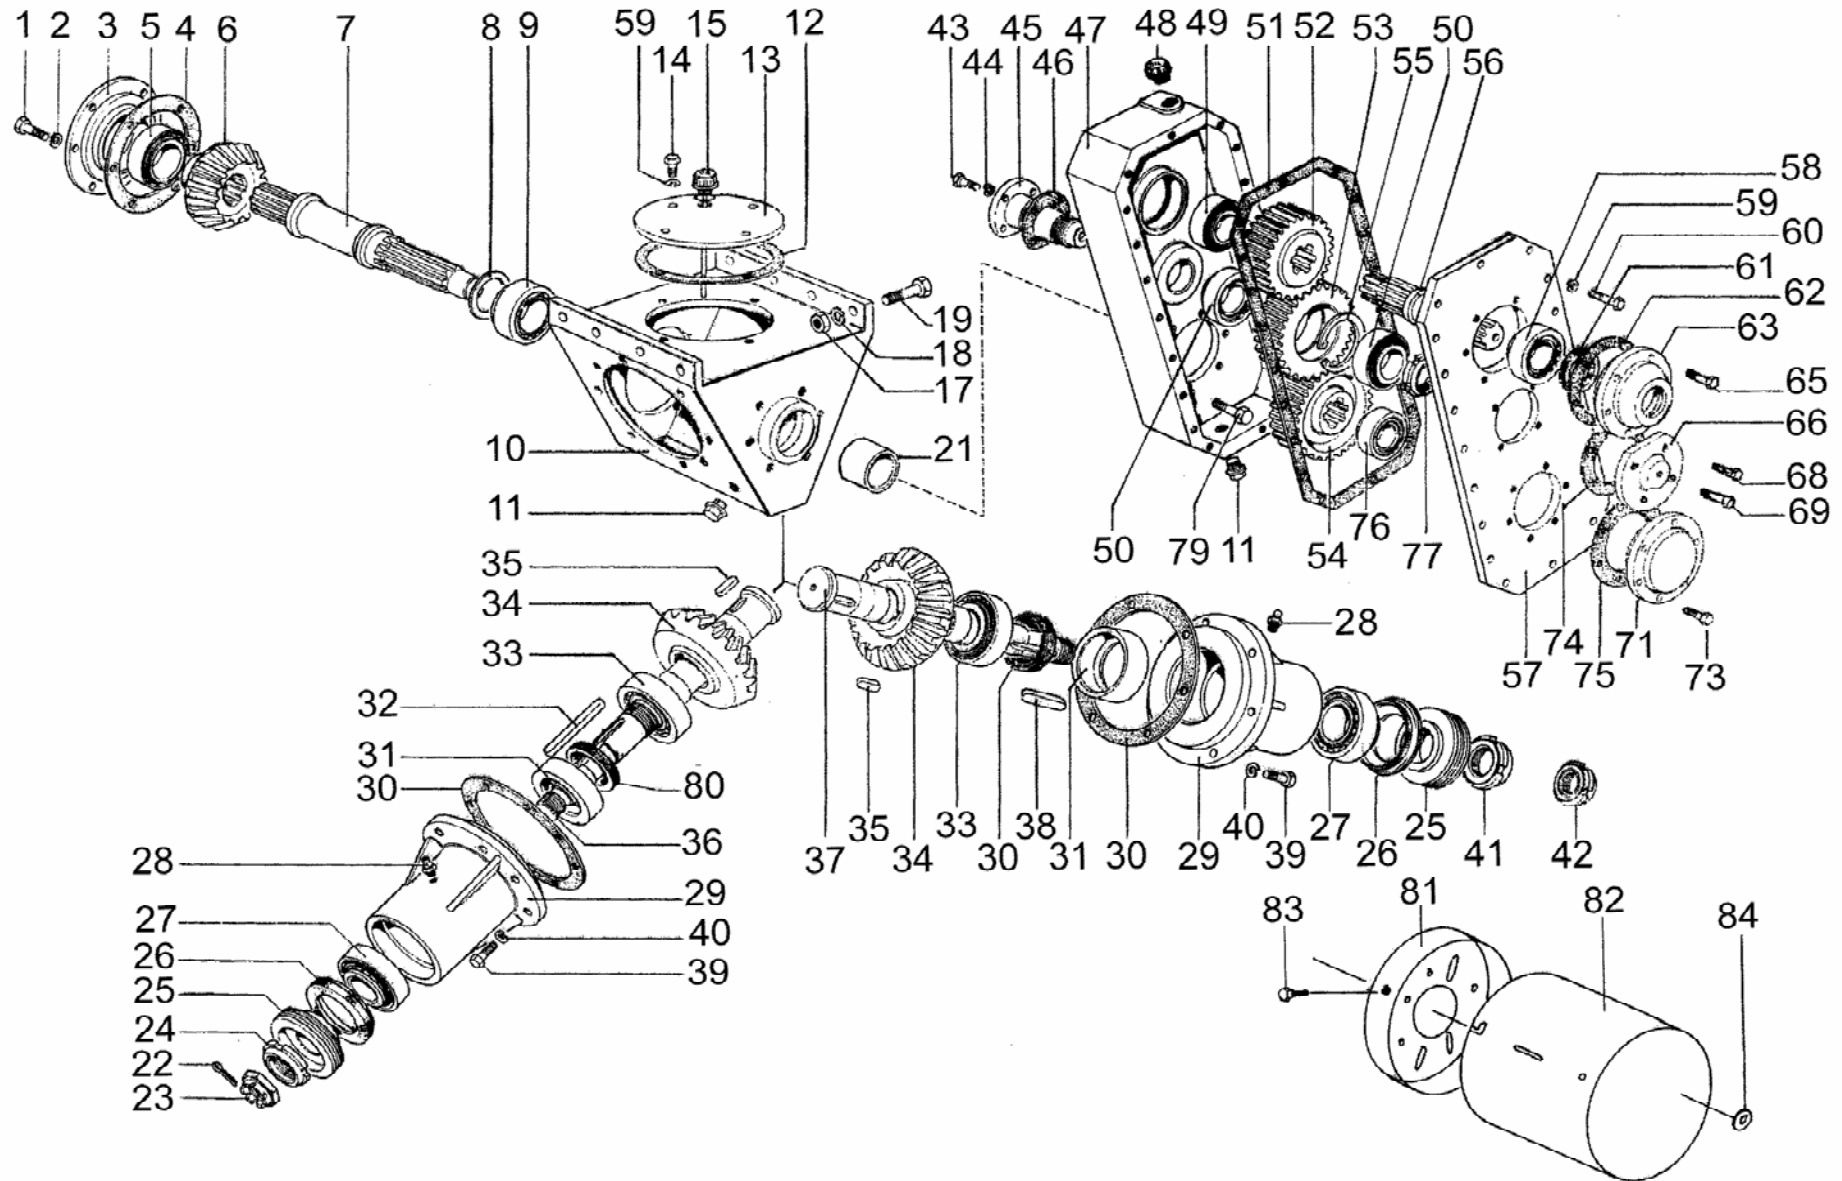

GEARBOX
BOITE DE VITESSE
GRUPPO
GETRIEBE
REDUCTOR

SMB-2

G-6-2-0

REF	CODE	QTY	ENGLISH	FRANÇAIS	ITALIANO	DEUTSCH	ESPAÑOL	NOTE
1	900.102.019	6	SCREW	VIS	VITE	SCHRAUBE	TORNILLO	
2	900.104.034	6	WASHER	RONDELLE	RONDELLA	ZWISCHENSCHIBE	ARANDELA	
3	900.243.001	1	LID	COUVERCLE	COPERCHIO	DECKEL	TAPA	
4	900.139.077	1	GASKET	JOINT	GUARNIZIONE	DICHTUNG	JUNTA	
5	900.100.083.0	1	BEARING	ROULEMENT	CUSCINETTO	KUGELLAGER	COJINETE	
6	900.243.002	1	PINION	PIGNON	PIGNONE	RITZEL	PINON	
7	900.243.003	1	SHAFT	ARBRE	ALBERO	WELLE	EJE	
8	900.243.004	1	SPACER	ENTRETOISE	DISTANZIALE	ABSTANDSRING	DISTANCIADOR	
9	900.100.084	1	BEARING	ROULEMENT	CUSCINETTO	KUGELLAGER	COJINETE	
10	900.243.005	1	CASE	BOITE	SCATOLA	KISTE	CAJA	
11	900.102.161	2	PLUG	BOUCHON	TAPPO	DECKEL	TAPON	
12	900.139.078	1	GASKET	JOINT	GUARNIZIONE	DICHTUNG	JUNTA	
13	900.243.006	1	LID	COUVERCLE	COPERCHIO	DECKEL	TAPA	
14	900.102.007	4	SCREW	VIS	VITE	SCHRAUBE	TORNILLO	
15	900.102.157	1	PLUG	BOUCHON	TAPPO	DECKEL	TAPON	
17	900.103.006	8	NUT	ECROU	DADO	MUTTER	TUERCA	
18	900.104.028	8	WASHER	RONDELLE	RONDELLA	ZWISCHENSCHIBE	ARANDELA	
19	900.102.036	8	SCREW	VIS	VITE	SCHRAUBE	TORNILLO	
21	900.243.008	1	SPACER	ENTRETOISE	DISTANZIALE	ABSTANDSRING	DISTANCIADOR	
22	900.108.024	1	SPLIT PIN	GOUPILLE	COPIGLIA	ARRETIERUNG	PASADOR	
23	900.103.059	1	NUT	ECROU	DADO	MUTTER	TUERCA	
24	900.103.060	1	RING NUT	EMBOUT	GHIERA	NUTMUTTER	CASQUILLO	
25	900.243.009	2	RING	ANNEAU	ANELLO	RING	ANILLO	
26	900.101.050	2	OIL SEAL	PARE-HUILE	PARAGRASSO	SIMMERRING	PARA-ACEITE	
27	900.100.083	2	BEARING	ROULEMENT	CUSCINETTO	KUGELLAGER	COJINETE	
28	900.105.030	2	GREASE NIPPLE	GRAISSEUR	INGRASSATORE	SCHMIERNIPPEL	ENGRASADOR	
29	900.243.010	2	SUPPORT	SUPPORT	SUPPORTO	STUETZE	SOPORTE	
30	900.139.079	2	GASKET	JOINT	GUARNIZIONE	DICHTUNG	JUNTA	
31	900.243.011	2	RING	ANNEAU	ANELLO	RING	ANILLO	
32	900.105.031	1	KEY	CLAVETTE	CHIAVETTA	KEIL	CHAVETA	
33	900.100.083	2	BEARING	ROULEMENT	CUSCINETTO	KUGELLAGER	COJINETE	
34	900.243.012	2	CROWN	COURONNE	CORONA	TELLERRAD	CORONA	
35	900.105.032	6	KEY	CLAVETTE	CHIAVETTA	KEIL	CHAVETA	
36	900.243.013	1	SHAFT	ARBRE	ALBERO	WELLE	EJE	
37	900.243.014	1	SHAFT	ARBRE	ALBERO	WELLE	EJE	70-85
37	900.243.116	1	SHAFT	ARBRE	ALBERO	WELLE	EJE	115
38	900.105.033	1	KEY	CLAVETTE	CHIAVETTA	KEIL	CHAVETA	
39	900.102.019	8	SCREW	VIS	VITE	SCHRAUBE	TORNILLO	
40	900.104.034	8	WASHER	RONDELLE	RONDELLA	ZWISCHENSCHIBE	ARANDELA	
41	900.103.060	1	RING NUT	EMBOUT	GHIERA	NUTMUTTER	CASQUILLO	
42	900.103.061	1	RING NUT	EMBOUT	GHIERA	NUTMUTTER	CASQUILLO	
43	900.102.013	4	SCREW	VIS	VITE	SCHRAUBE	TORNILLO	
44	900.104.035	4	WASHER	RONDELLE	RONDELLA	ZWISCHENSCHIBE	ARANDELA	
45	900.243.015	1	PIN	TOURILLON	PERNO	STIFT	PERNO	
46	900.139.080	1	GASKET	JOINT	GUARNIZIONE	DICHTUNG	JUNTA	
47	900.243.016	1	CASE	BOITE	SCATOLA	KISTE	CAJA	
48	900.102.160	1	PLUG	BOUCHON	TAPPO	DECKEL	TAPON	
49	900.100.034	1	BEARING	ROULEMENT	CUSCINETTO	KUGELLAGER	COJINETE	
50	900.100.059	2	BEARING	ROULEMENT	CUSCINETTO	KUGELLAGER	COJINETE	