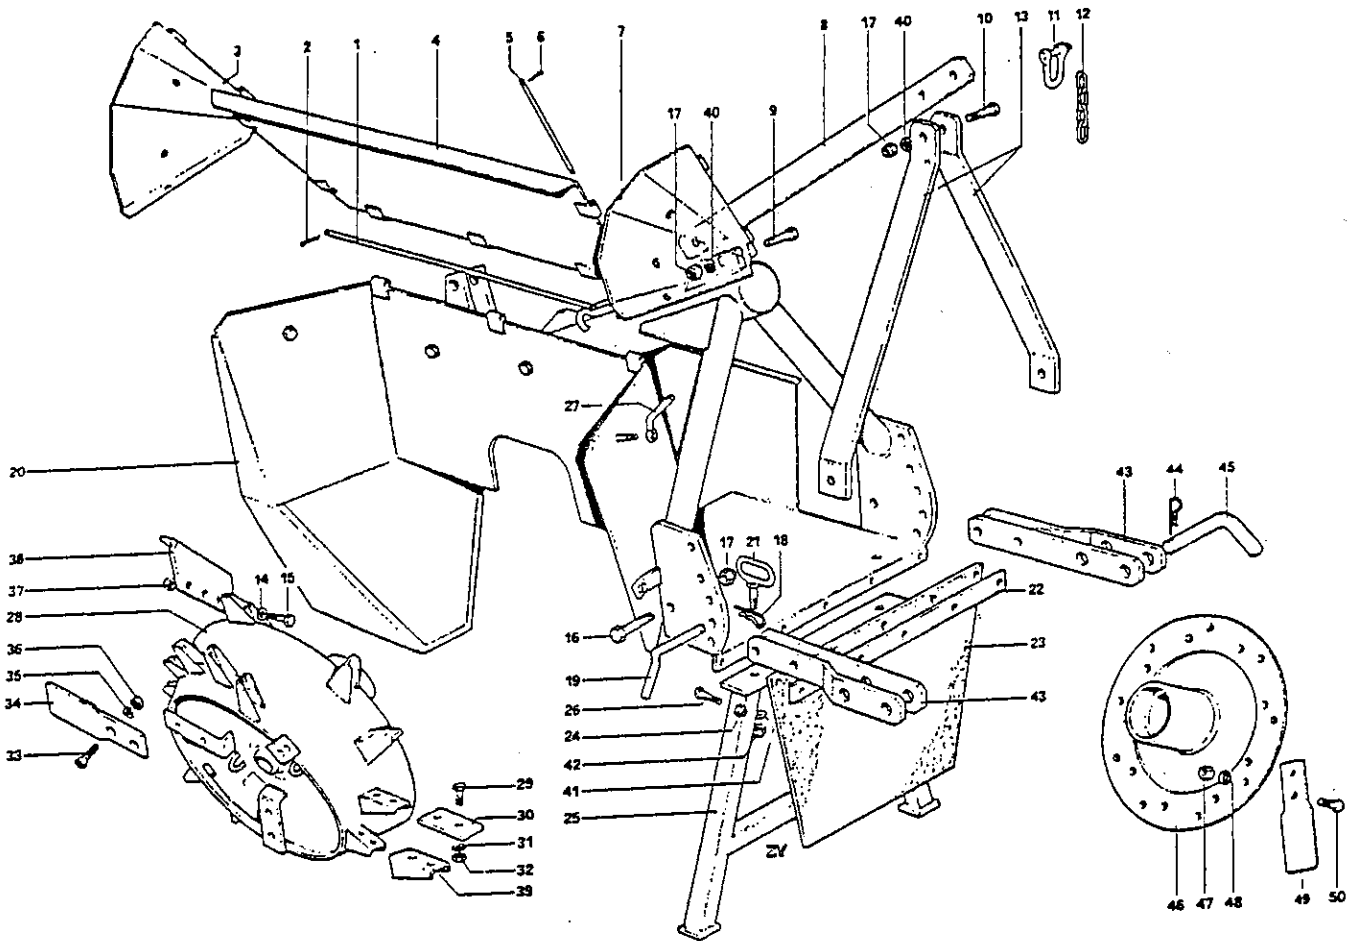

SMB 70-85  
FRAME-CHASSIS-TELAIO-RAHMEN-BASTIDOR

G.5.1.0

REF	CODE	QTY	ENGLISH	FRANÇAIS	ITALIANO	DEUTSCH	ESPAÑOL	NOTE
SMB 70-85								
1	900.243.077	1	PIN	CHEVILLE	SPINA	DORN	CLAVIJA	G.5.1.0
2	900.108.009	2	SPLIT PIN	GOUPILLE	COPIGLIA	ARRETIERUNG	PASADOR	
3	900.243.060	1	LID	COUVERCLE	COPERCHIO	DECKEL	TAPA	
4	900.243.075	1	LID	COUVERCLE	COPERCHIO	DECKEL	TAPA	
5	900.243.079	2	PIN	CHEVILLE	SPINA	DORN	CLAVIJA	
6	900.108.009	4	SPLIT PIN	GOUPILLE	COPIGLIA	ARRETIERUNG	PASADOR	
7	900.243.059	1	LID	COUVERCLE	COPERCHIO	DECKEL	TAPA	
8	900.243.101	1	ARM	BRAS	BRACCIO	ARM	BRAZO	
9	900.102.040	1	BOLT	VIS	VITE	SCHRAUBE	TORNILLO	
10	900.102.039	1	BOLT	VIS	VITE	SCHRAUBE	TORNILLO	
11	900.243.042	1	U-BOLT	MANILLE	CAVALLOTTO	U-BOLZEN	SOPORTE	
12	900.243.102	1	CHAIN	CHAIN	CATENA	KETTE	CADENA	
13	900.243.103	2	ARM	BRAS	BRACCIO	ARM	BRAZO	
14	900.104.034	9	WASHER	RONDELLE	RONDELLA	ZWISCHENSCHLEIBE	ARANDELA	
15	900.102.020	9	BOLT	VIS	VITE	SCHRAUBE	TORNILLO	
16	900.102.088	2	BOLT	VIS	VITE	SCHRAUBE	TORNILLO	
17	900.103.071	2	NUT	ECROU	DADO	MUTTER	TUERCA	
18	900.108.006	2	SPLIT PIN	GOUPILLE	COPIGLIA	ARRETIERUNG	PASADOR	
19	900.243.085	2	PIN	CHEVILLE	SPINA	DORN	CLAVIJA	
20	900.243.104	1	FRAME	CHASSIS	TELAIO	RAHMEN	SOPORTE	70
20	900.243.105	1	FRAME	CHASSIS	TELAIO	RAHMEN	SOPORTE	85
21	900.243.047	2	HANDLE	POIGNEE	MANIGLIA	HALTEGRIF	MANETA	
22	900.243.071	1	ROD	TIGE	ASTA	ARM	VARILLA	
23	900.243.073	1	GUARD	PROTECTION	PROTEZIONE	SCHUTZ	PROTECCION	
24	900.103.020	5	NUT	ECROU	DADO	MUTTER	TUERCA	
25	900.243.080	1	STAND	SUPPORT	SOSTEGNO	STUETZE	SOPORTE	
26	900.102.138	5	BOLT	VIS	VITE	SCHRAUBE	TORNILLO	
27	900.243.053	2	HANDLE	POIGNEE	MANIGLIA	HALTEGRIF	MANETA	
28	900.243.094	1	ROTOR	ROTOR	ROTORE	ROTOR	ROTOR	70
28	900.243.095	1	ROTOR	ROTOR	ROTORE	ROTOR	ROTOR	85
29	900.102.019	--	BOLT	VIS	VITE	SCHRAUBE	TORNILLO	
30	900.111.039	--	PLATE	PLAQUE	PIASTRA	PLATTE	PLACA	
31	900.104.034	--	WASHER	RONDELLE	RONDELLA	ZWISCHENSCHLEIBE	ARANDELA	
32	900.103.050	--	NUT	ECROU	DADO	MUTTER	TUERCA	
33	900.102.048	6	BOLT	VIS	VITE	SCHRAUBE	TORNILLO	
34	900.111.036	3	KNIFE	COUTEAU	COLTELLO	MESSER	CUCHILLA	
35	900.104.034	6	WASHER	RONDELLE	RONDELLA	ZWISCHENSCHLEIBE	ARANDELA	
36	900.103.050	6	NUT	ECROU	DADO	MUTTER	TUERCA	
37	900.103.050	9	NUT	ECROU	DADO	MUTTER	TUERCA	
38	900.111.033	3	KNIFE	COUTEAU	COLTELLO	MESSER	CUCHILLA	
39	900.243.098	--	SUPPORT	SUPPORT	SUPPORTO	STUETZE	SOPORTE	
40	900.104.063	2	WASHER	RONDELLE	RONDELLA	ZWISCHENSCHLEIBE	ARANDELA	
41	900.104.021	2	WASHER	RONDELLE	RONDELLA	ZWISCHENSCHLEIBE	ARANDELA	
42	900.103.052	2	NUT	ECROU	DADO	MUTTER	TUERCA	
43	900.243.083	2	ARM	BRAS	BRACCIO	ARM	BRAZO	
44	900.108.006	2	SPLIT PIN	GOUPILLE	COPIGLIA	ARRETIERUNG	PASADOR	
45	900.116.062	2	PIN	TOURILLON	PERNO	STIFT	PERNO	
46	900.243.090	1	DISC	DISQUE	DISCO	SCHLEIBE	DISCO	70
46	900.243.091	1	DISC	DISQUE	DISCO	SCHLEIBE	DISCO	85
47	900.103.050	--	NUT	ECROU	DADO	MUTTER	TUERCA	
48	900.104.034	--	WASHER	RONDELLE	RONDELLA	ZWISCHENSCHLEIBE	ARANDELA	
49	900.111.036	--	KNIFE	COUTEAU	COLTELLO	MESSER	CUCHILLA	
50	900.102.048	--	BOLT	VIS	VITE	SCHRAUBE	TORNILLO	