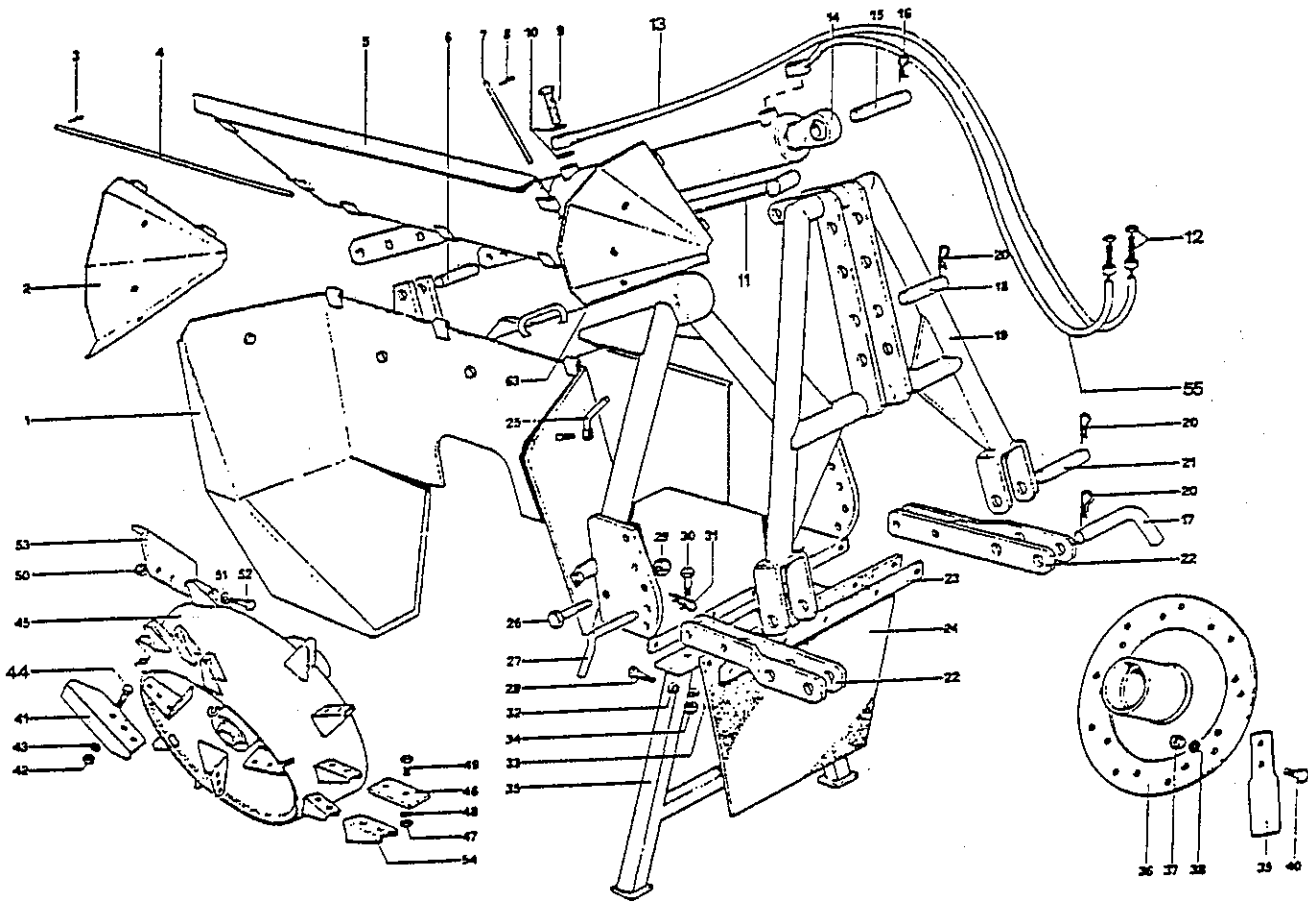

SMB 105-115

FRAME-CHASSIS-TELAIO-RAHMEN-BASTIDOR

G.5.1.1

REF	CODE	QTY	ENGLISH	FRANÇAIS	ITALIANO	DEUTSCH	ESPAÑOL	NOTE
SMB 105-115								
1	900.243.057	1	FRAME	CHASSIS	TELAIO	RAHMEN	SOPORTE	G.5.1.1
2	900.243.060	1	LID	COUVERCLE	COPERCHIO	DECKEL	TAPA	
3	900.108.009	2	SPLIT PIN	GOUILLE	COPIGLIA	ARRETIERUNG	PASADOR	
4	900.243.078	1	PIN	CHEVILLE	SPINA	DORN	CLAVIJA	
5	900.243.076	1	LID	COUVERCLE	COPERCHIO	DECKEL	TAPA	
6	900.243.086	1	PIN	TOURILLON	PERNO	STIFT	PERNO	
7	900.243.079	2	PIN	CHEVILLE	SPINA	DORN	CLAVIJA	
8	900.108.009	4	SPLIT PIN	GOUILLE	COPIGLIA	ARRETIERUNG	PASADOR	
9	900.102.162	2	BOLT	VIS	VITE	SCHRAUBE	TORNILLO	
10	900.104.008	4	WASHER	RONDELLE	RONDELLA	ZWISCHENSCHLEIBE	ARANDELA	
11	900.243.120	1	ROD	TIGE	ASTA	ARM	VARILLA	
12	900.237.174	2	JACK	EMBRYAGE	INNESTO	VERBINDEN	CONEXION	
13	900.243.117	1	PIPE	TUBE	TUBO	ROHR	TUBO	
14	900.243.065	1	CYLINDER	VERIN	CILINDRO	ZYLINDER	CILINDRO	
15	900.243.087	1	PIN	TOURILLON	PERNO	STIFT	PERNO	
16	900.108.006	2	SPLIT PIN	GOUILLE	COPIGLIA	ARRETIERUNG	PASADOR	
17	900.116.062	2	PIN	TOURILLON	PERNO	STIFT	PERNO	
18	900.243.088	1	PIN	TOURILLON	PERNO	STIFT	PERNO	
19	900.243.082	1	HITCH	ATTELAGE	ATTACCO	GLEITKOPF	ENGANCHE	
20	900.108.006	5	SPLIT PIN	GOUILLE	COPIGLIA	ARRETIERUNG	PASADOR	
21	900.243.089	2	PIN	TOURILLON	PERNO	STIFT	PERNO	
22	900.243.083	2	ARM	BRAS	BRACCIO	ARM	BRAZO	
23	900.243.072	1	ROD	TIGE	ASTA	ARM	VARILLA	
24	900.243.074	1	GUARD	PROTECTION	PROTEZIONE	SCHUTZ	PROTECCION	
25	900.243.053	2	HANDLE	POIGNEE	MANIGLIA	HALTEGRIF	MANETA	
26	900.102.088	2	BOLT	VIS	VITE	SCHRAUBE	TORNILLO	
27	900.243.085	2	PIN	CHEVILLE	SPINA	DORN	CLAVIJA	
28	900.102.076	5	BOLT	VIS	VITE	SCHRAUBE	TORNILLO	
29	900.103.071	2	NUT	ECROU	DADO	MUTTER	TUERCA	
30	900.102.028	2	BOLT	VIS	VITE	SCHRAUBE	TORNILLO	
31	900.108.006	2	SPLIT PIN	GOUILLE	COPIGLIA	ARRETIERUNG	PASADOR	
32	900.103.020	5	NUT	ECROU	DADO	MUTTER	TUERCA	
33	900.104.021	2	WASHER	RONDELLE	RONDELLA	ZWISCHENSCHLEIBE	ARANDELA	
34	900.103.052	2	NUT	ECROU	DADO	MUTTER	TUERCA	
35	900.243.081	1	STAND	SUPPORT	SOSTEGNO	STUETZE	ISOPORTE	
36	900.243.092	1	DISC	DISQUE	DISCO	SCHLEIBE	DISCO	105
36	900.243.093	1	DISC	DISQUE	DISCO	SCHLEIBE	DISCO	115
37	900.103.050	-	NUT	ECROU	DADO	MUTTER	TUERCA	
38	900.104.034	-	WASHER	RONDELLE	RONDELLA	ZWISCHENSCHLEIBE	ARANDELA	
39	900.111.036	-	KNIFE	COUTEAU	COLTELLO	MESSER	CUCHILLA	
40	900.102.048	-	BOLT	VIS	VITE	SCHRAUBE	TORNILLO	
41	900.111.035	3	KNIFE	COUTEAU	COLTELLO	MESSER	CUCHILLA	
42	900.103.005	9	NUT	ECROU	DADO	MUTTER	TUERCA	
43	900.104.084	9	WASHER	RONDELLE	RONDELLA	ZWISCHENSCHLEIBE	ARANDELA	
44	900.102.028	9	BOLT	VIS	VITE	SCHRAUBE	TORNILLO	
45	900.243.096	1	ROTOR	ROTOR	ROTORE	ROTOR	ROTOR	
46	900.111.039	-	PLATE	PLAQUE	PIASTRA	PLATTE	PLACA	
47	900.103.050	-	NUT	ECROU	DADO	MUTTER	TUERCA	
48	900.104.034	-	WASHER	RONDELLE	RONDELLA	ZWISCHENSCHLEIBE	ARANDELA	
49	900.102.052	-	BOLT	VIS	VITE	SCHRAUBE	TORNILLO	
50	900.103.050	9	NUT	ECROU	DADO	MUTTER	TUERCA	
51	900.104.034	9	WASHER	RONDELLE	RONDELLA	ZWISCHENSCHLEIBE	ARANDELA	
52	900.102.020	9	BOLT	VIS	VITE	SCHRAUBE	TORNILLO	
53	900.111.033	3	KNIFE	COUTEAU	COLTELLO	MESSER	CUCHILLA	105
53	900.111.034	3	KNIFE	COUTEAU	COLTELLO	MESSER	CUCHILLA	115
54	900.243.098	-	SUPPORT	SUPPORT	SUPPORTO	STUETZE	SOPORTE	
55	900.243.118	1	PIPE	TUBE	TUBO	ROHR	TUBO	
63	900.243.059	1	LID	COUVERCLE	COPERCHIO	DECKEL	TAPA	
64	900.243.119	1	HITCH	ATTELAGE	ATTACCO	ANBAU	ENGANCHE