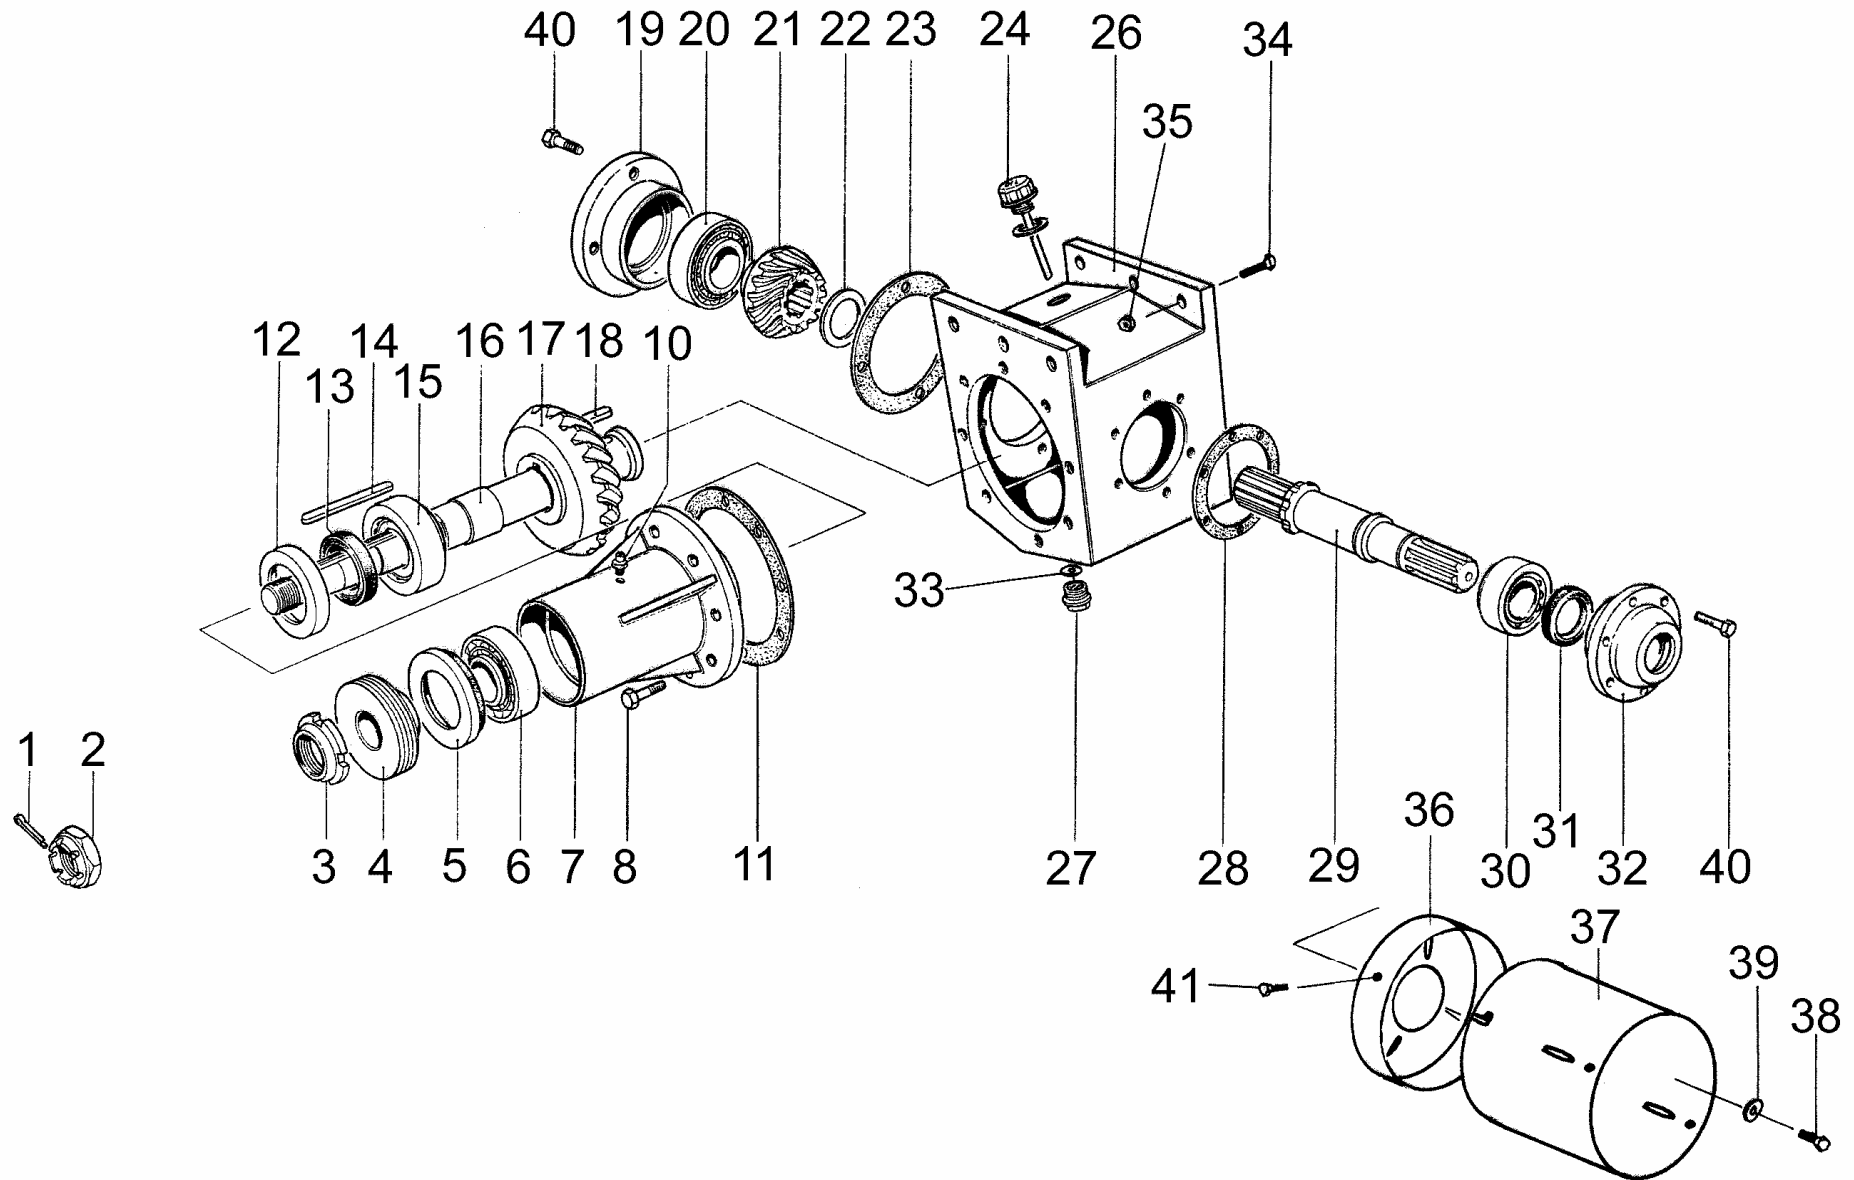

GEARBOX
BOITE DE VITESSE
GRUPPO
GETRIEBE
REDUCTOR

SM-2 SM/S-2

G-4-2-0

REF	CODE	QTY	ENGLISH	FRANÇAIS	ITALIANO	DEUTSCH	ESPAÑOL	NOTE
1	900.108.007	1	SPLIT PIN	GOUPILLE	COPIGLIA	ARRETIERUNG	PASADOR	
2	900.103.057	1	NUT	ECROU	DADO	MUTTER	TUERCA	
3	900.103.058	1	RING NUT	EMBOUT	GHIERA	NUTMUTTER	CASQUILLO	
4	900.243.025	1	RING	ANNEAU	ANELLO	RING	ANILLO	
5	900.101.051	1	OIL SEAL	PARE-HUILE	PARAGRASSO	SIMMERRING	PARA-ACEITE	
6	900.100.055	1	BEARING	ROULEMENT	CUSCINETTO	KUGELLAGER	COJINETE	
7	900.243.026	1	SUPPORT	SUPPORT	SUPPORTO	STUETZE	SOPORTE	
8	900.102.012	8	SCREW	VIS	VITE	SCHRAUBE	TORNILLO	
10	900.105.030	1	GREASE NIPPLE	GRAISSEUR	INGRASSATORE	SCHMIERNIPPEL	ENGRASADOR	
11	900.139.085	1	GASKET	JOINT	GUARNIZIONE	DICHTUNG	JUNTA	
12	900.243.027	1	RING	ANNEAU	ANELLO	RING	ANILLO	
13	900.101.033	1	OIL SEAL	PARE-HUILE	PARAOLIO	SIMMERRING	PARA-ACEITE	
14	900.105.028	1	KEY	CLAVETTE	CHIAVETTA	KEIL	CHAVETA	
15	900.100.055	1	BEARING	ROULEMENT	CUSCINETTO	KUGELLAGER	COJINETE	
16	900.243.028	1	SHAFT	ARBRE	ALBERO	WELLE	EJE	
17	900.243.029	1	CROWN	COURONNE	CORONA	TELLERRAD	CORONA	
18	900.105.029	2	KEY	CLAVETTE	CHIAVETTA	KEIL	CHAVETA	
19	900.243.030	1	LID	COUVERCLE	COPERCHIO	DECKEL	TAPA	
20	900.100.055	1	BEARING	ROULEMENT	CUSCINETTO	KUGELLAGER	COJINETE	
21	900.243.031	1	PINION	PIGNON	PIGNONE	RITZEL	PINON	
22	900.243.032	1	SHIM	EPAISSEUR	SPESSORE	STAERKE	ESPESOR	
23	900.139.086	1	GASKET	JOINT	GUARNIZIONE	DICHTUNG	JUNTA	
24	900.102.157	1	PLUG	BOUCHON	TAPPO	DECKEL	TAPON	
26	900.243.033	1	CASE	BOITE	SCATOLA	KISTE	CAJA	
27	900.102.158	1	PLUG	BOUCHON	TAPPO	DECKEL	TAPON	
28	900.139.082	1	GASKET	JOINT	GUARNIZIONE	DICHTUNG	JUNTA	
29	900.243.034	1	SHAFT	ARBRE	ALBERO	WELLE	EJE	
30	900.100.059	1	BEARING	ROULEMENT	CUSCINETTO	KUGELLAGER	COJINETE	
31	900.101.053	1	OIL SEAL	PARE-HUILE	PARAOLIO	SIMMERRING	PARA-ACEITE	
32	900.243.022	1	SUPPORT	SUPPORT	SUPPORTO	STUETZE	SOPORTE	
33	900.104.038	1	WASHER	RONDELLE	RONDELLA	ZWISCHENSCHIEBE	ARANDELA	
34	900.102.028	8	SCREW	VIS	VITE	SCHRAUBE	TORNILLO	
35	900.103.005	8	NUT	ECROU	DADO	MUTTER	TUERCA	
36	900.117.071	1	PROT. HOLDER	DISQUE	FONDELLO	ZWSCHUTZHALTER	DISCO	
37	900.117.073	1	GUARD	PROTECTION	PROTEZIONE	SCHUTZ	PROTECCION	
38	900.102.078	2	SCREW	VIS	VITE	SCHRAUBE	TORNILLO	
39	900.104.045	2	WASHER	RONDELLE	RONDELLA	ZWISCHENSCHIEBE	ARANDELA	
40	900.102.011	12	SCREW	VIS	VITE	SCHRAUBE	TORNILLO	
41	900.102.256	3	SCREW	VIS	VITE	SCHRAUBE	TORNILLO	