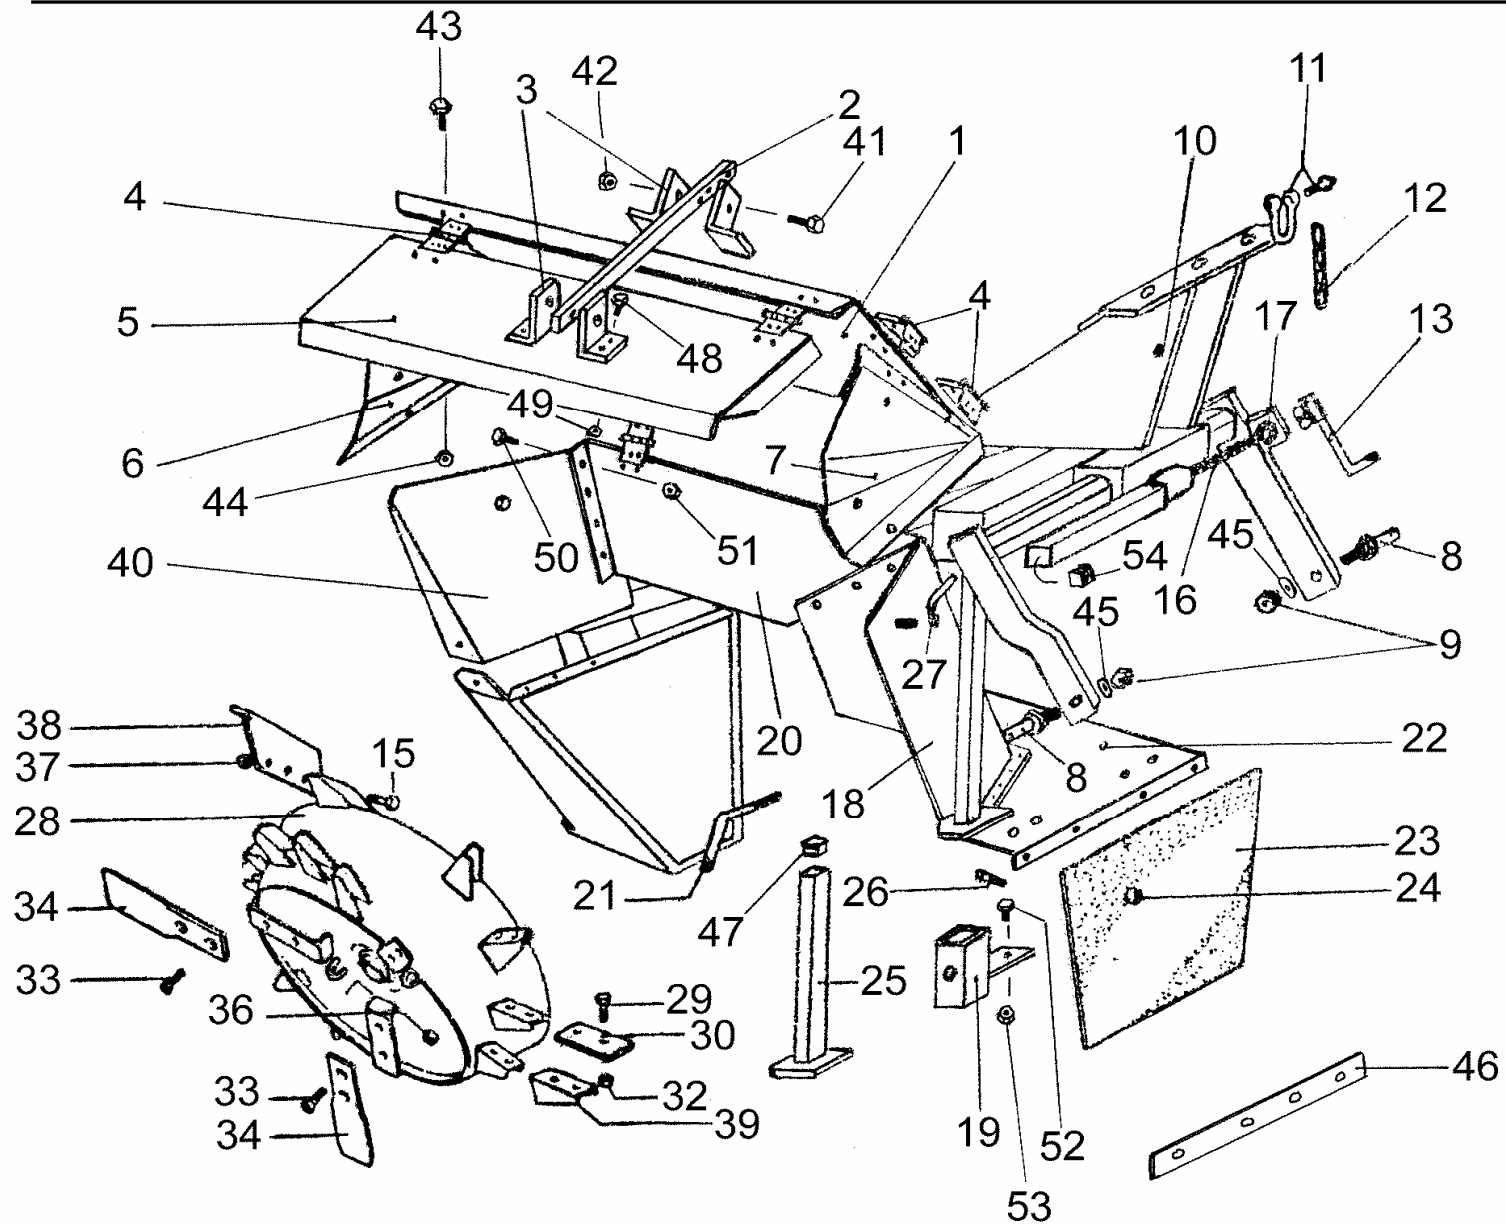

FRAME
CHASSIS
TELAIO
RAHMEN
BASTIDOR

SM/S-2

G-4-1-0

REF	CODE	QTY	ENGLISH	FRANÇAIS	ITALIANO	DEUTSCH	ESPAÑOL	NOTE
1	900.243.145	1	DIRECTION FLAP	AILETTE DE DIR.	VENTAGLIO	VERTEILERFLUEGEL	ALETA DE DIREC.	
2	900.243.148	1	ROD	TIGE	ASTA	STANGE	VARILLA	
3	900.243.147	4	SUPPORT	SUPPORT	SUPPORTO	STUETZE	SOPORTE	
4	900.243.150	8	BRACKET	CHARNIERE	CERNIERA	SCHARNIER	BISAGRA	
5	900.243.143	1	SHIELD	CAPOT	COFANO	HAUBE	CARCASA	
6	900.243.146	1	DIRECTION FLAP	AILETTE DE DIR.	VENTAGLIO	VERTEILERFLUEGEL	ALETA DE DIREC.	
7	900.243.144	1	DIRECTION FLAP	AILETTE DE DIR.	VENTAGLIO	VERTEILERFLUEGEL	ALETA DE DIREC.	
8	900.116.012	2	PIN	TOURILLON	PERNO	STIFT	PERNO	
9	900.103.009	2	NUT	ECROU	DADO	MUTTER	TUERCA	
10	900.243.132	1	FRAME	CHASSIS	TELAIO	RAHMEN	BASTIDOR	45
10	900.243.133	1	FRAME	CHASSIS	TELAIO	RAHMEN	BASTIDOR	55
11	900.243.042	1	U-BOLT	MANILLE	CAVALLOTTO	U-BOLZEN	SOPORTE	
12	900.243.043	1	CHAIN	CHAINE	CATENA	KETTE	CADENA	
13	900.243.149	1	HANDLE	POIGNEE	MANIGLIA	HALTEGRIFF	MANETA	
15	900.102.020	9	SCREW	VIS	VITE	SCHRAUBE	TORNILLO	
16	900.243.136	1	SCREW	VIS	VITE	SCHRAUBE	TORNILLO	
17	900.243.137	1	BUSH	COQUILLE	BOCCOLA	BUCHSE	CASQUILLO	
18	900.243.140	1	PLATE	TOLE	LAMIERA	BLECH	CHAPA	
19	900.243.134	2	SLIDEWAY	GLISSIERE	GUIDA	HINTERTEIL	GUIA	
20	900.243.141	1	PLATE	TOLE	LAMIERA	BLECH	CHAPA	
21	900.243.047	2	HANDLE	POIGNEE	MANIGLIA	HALTEGRIFF	MANETA	
22	900.243.139	1	PLATE	PLAQUE	PIASTRA	PLATTE	PLACA	
23	900.243.138	1	GUARD	PROTECTION	PROTEZIONE	SCHUTZ	PROTECCION	
24	900.103.020	4	NUT	ECROU	DADO	MUTTER	TUERCA	
25	900.243.135	2	STAND	SUPPORT	SOSTEGNO	STUETZE	SOPORTE	
26	900.102.189	4	SCREW	VIS	VITE	SCHRAUBE	TORNILLO	
27	900.243.053	2	HANDLE	POIGNEE	MANIGLIA	HALTEGRIFF	MANETA	
28	900.243.054	1	ROTOR	ROTOR	ROTORE	ROTOR	ROTOR	45
28	900.243.055	1	ROTOR	ROTOR	ROTORE	ROTOR	ROTOR	55
29	900.102.012	-	SCREW	VIS	VITE	SCHRAUBE	TORNILLO	
30	900.111.038	-	PLATE	PLAQUE	PIASTRA	PLATTE	PLACA	
32	900.103.018	-	NUT	ECROU	DADO	MUTTER	TUERCA	
33	900.102.048	6	SCREW	VIS	VITE	SCHRAUBE	TORNILLO	
34	900.111.037	3	KNIFE	COUTEAU	COLTELLO	MESSER	CUCHILLA	
36	900.103.019	6	NUT	ECROU	DADO	MUTTER	TUERCA	
37	900.103.019	9	NUT	ECROU	DADO	MUTTER	TUERCA	
38	900.111.033	3	KNIFE	COUTEAU	COLTELLO	MESSER	CUCHILLA	
39	900.243.056	-	SUPPORT	SUPPORT	SUPPORTO	STUETZE	SOPORTE	
40	900.243.142	1	PLATE	TOLE	LAMIERA	BLECH	CHAPA	
41	900.102.076	2	SCREW	VIS	VITE	SCHRAUBE	TORNILLO	
42	900.103.020	2	NUT	ECROU	DADO	MUTTER	TUERCA	
43	900.102.291	48	SCREW	VIS	VITE	SCHRAUBE	TORNILLO	
44	900.103.117	48	NUT	ECROU	DADO	MUTTER	TUERCA	
45	900.104.073	2	WASHER	RONDELLE	RONDELLA	ZWISCHENSCHIEBE	ARANDELA	
46	900.243.071	1	ROD	TIGE	ASTA	STANGE	VARILLA	
47	900.109.011	2	PLUG	BOUCHON	TAPPO	DECKEL	TAPON	
48	900.102.007	8	SCREW	VIS	VITE	SCHRAUBE	TORNILLO	
49	900.103.020	8	NUT	ECROU	DADO	MUTTER	TUERCA	
50	900.102.007	-	SCREW	VIS	VITE	SCHRAUBE	TORNILLO	
51	900.103.001	-	NUT	ECROU	DADO	MUTTER	TUERCA	
52	900.102.019	2	SCREW	VIS	VITE	SCHRAUBE	TORNILLO	
53	900.103.050	2	NUT	ECROU	DADO	MUTTER	TUERCA	
54	900.109.012	1	PLUG	BOUCHON	TAPPO	DECKEL	TAPON	
16	900.102.020	--	SCREW	VIS	VITE	SCHRAUBE	TORNILLO	