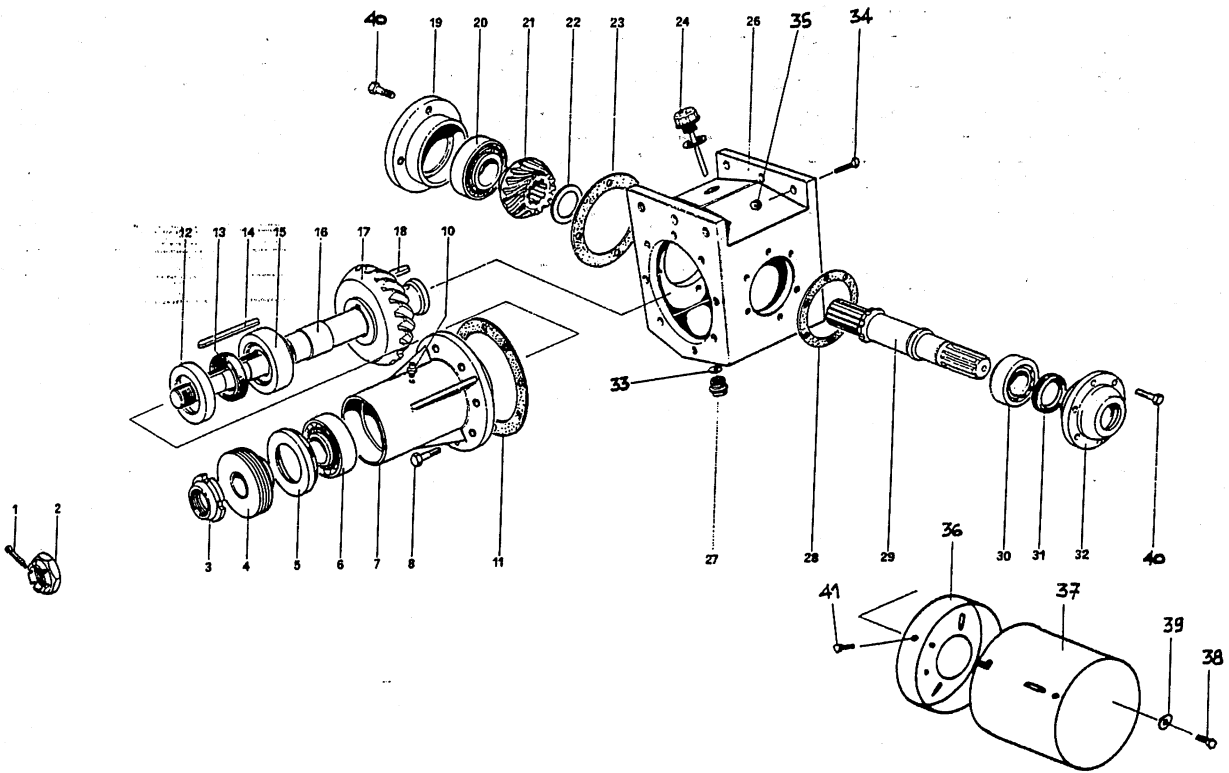

SM

GEARBOX-BOITE DE VITESSE-GRUPPO-GETRIEBE-REDUCTOR G.1.2.0

REF	CODE	QTY	ENGLISH	FRANÇAIS	ITALIANO	DEUTSCH	ESPAÑOL	NOTE
SM 45-55								G.1.2.0
1	900.108.026	1	SPLIT PIN	GOUPILLE	COPIGLIA	ARRETIERUNG	PASADOR	
2	900.103.057	1	NUT	ECROU	DADO	MUTTER	TUERCA	
3	900.103.058	1	RING NUT	EMBOUT	GHIERA	NUTMUTTER	CASQUILLO	
4	900.243.025	1	RING	ANNEAU	ANELLO	RING	ANILLO	
5	900.101.051	1	OIL SEAL	PARE-HUILE	PARAOLIO	SIMMERRING	PARA-ACEITE	
6	900.100.055	1	BEARING	ROULEMENT	CUSCINETTO	KUGELLAGER	COJINETE	
7	900.243.026	1	SUPPORT	SUPPORT	SUPPORTO	STUETZE	SOPORTE	
8	900.102.012	8	BOLT	VIS	VITE	SCHRAUBE	TORNILLO	
9	900.104.003	20	WASHER	RONDELLE	RONDELLA	ZWISCHENSCHLEIBE	ARANDELA	
10	900.105.030	1	GREASE NIPPLE	GRAISSEUR	INGRASSATORE	SCHMIERNIPPEL	ENGRASADOR	
11	900.139.085	1	GASKET	JOINT	GUARNIZIONE	DICHTUNG	JUNTA	
12	900.243.027	1	RING	ANNEAU	ANELLO	RING	ANILLO	
13	900.101.033	1	OIL SEAL	PARE-HUILE	PARAOLIO	SIMMERRING	PARA-ACEITE	
14	900.105.028	1	KEY	CLAVETTE	CHIAVETTA	KEIL	CHAVETA	
15	900.100.055	1	BEARING	ROULEMENT	CUSCINETTO	KUGELLAGER	COJINETE	
16	900.243.028	1	SHAFT	ARBRE	ALBERO	WELLE	EJE	
17	900.243.029	1	CROWN	COURONNE	CORONA	TELLERRAD	CORONA	
18	900.105.029	2	KEY	CLAVETTE	CHIAVETTA	KEIL	CHAVETA	
19	900.243.030	1	LID	COUVERCLE	COPERCHIO	DECKEL	TAPA	
20	900.100.055	1	BEARING	ROULEMENT	CUSCINETTO	KUGELLAGER	COJINETE	
21	900.243.031	1	PINION	PIGNON	PIGNONE	RITZEL	PINON	
22	900.243.032	1	SHIM	EPAISSEUR	SPESSORE REG.	STAERKE	ESPEJOR REG.	
23	900.139.086	1	GASKET	JOINT	GUARNIZIONE	DICHTUNG	JUNTA	
24	900.102.157	1	PLUG	BOUCHON	TAPPO	ZAPFEN	TAPON	
26	900.243.033	1	CASE	BOITE	SCATOLA	KISTE	CAJA	
27	900.102.158	1	PLUG	BOUCHON	TAPPO	ZAPFEN	TAPON	
28	900.139.082	1	GASKET	JOINT	GUARNIZIONE	DICHTUNG	JUNTA	
29	900.243.034	1	SHAFT	ARBRE	ALBERO	WELLE	EJE	
30	900.100.059	1	BEARING	ROULEMENT	CUSCINETTO	KUGELLAGER	COJINETE	
31	900.101.053	1	OIL SEAL	PARE-HUILE	PARAOLIO	SIMMERRING	PARA-ACEITE	
32	900.243.022	1	SUPPORT	SUPPORT	SUPPORTO	STUETZE	SOPORTE	
33	900.104.038	1	WASHER	RONDELLE	RONDELLA	ZWISCHENSCHLEIBE	ARANDELA	
34	900.102.028	8	BOLT	VIS	VITE	SCHRAUBE	TORNILLO	
35	900.103.005	8	NUT	ECROU	DADO	MUTTER	TUERCA	
36	900.117.071	1	PROT. HOLDER	DISQUE	FONDELLO	ZWSCHUTZHALTER	DISCO	
37	900.117.073	1	GUARD	PROTECTION	PROTEZIONE	SCHUTZ	PROTECCION	
38	900.102.078	2	BOLT	VIS	VITE	SCHRAUBE	TORNILLO	
39	900.104.045	2	WASHER	RONDELLE	RONDELLA	ZWISCHENSCHLEIBE	ARANDELA	
40	900.102.011	12	BOLT	VIS	VITE	SCHRAUBE	TORNILLO	
41	900.102.256	3	BOLT	VIS	VITE	SCHRAUBE	TORNILLO	