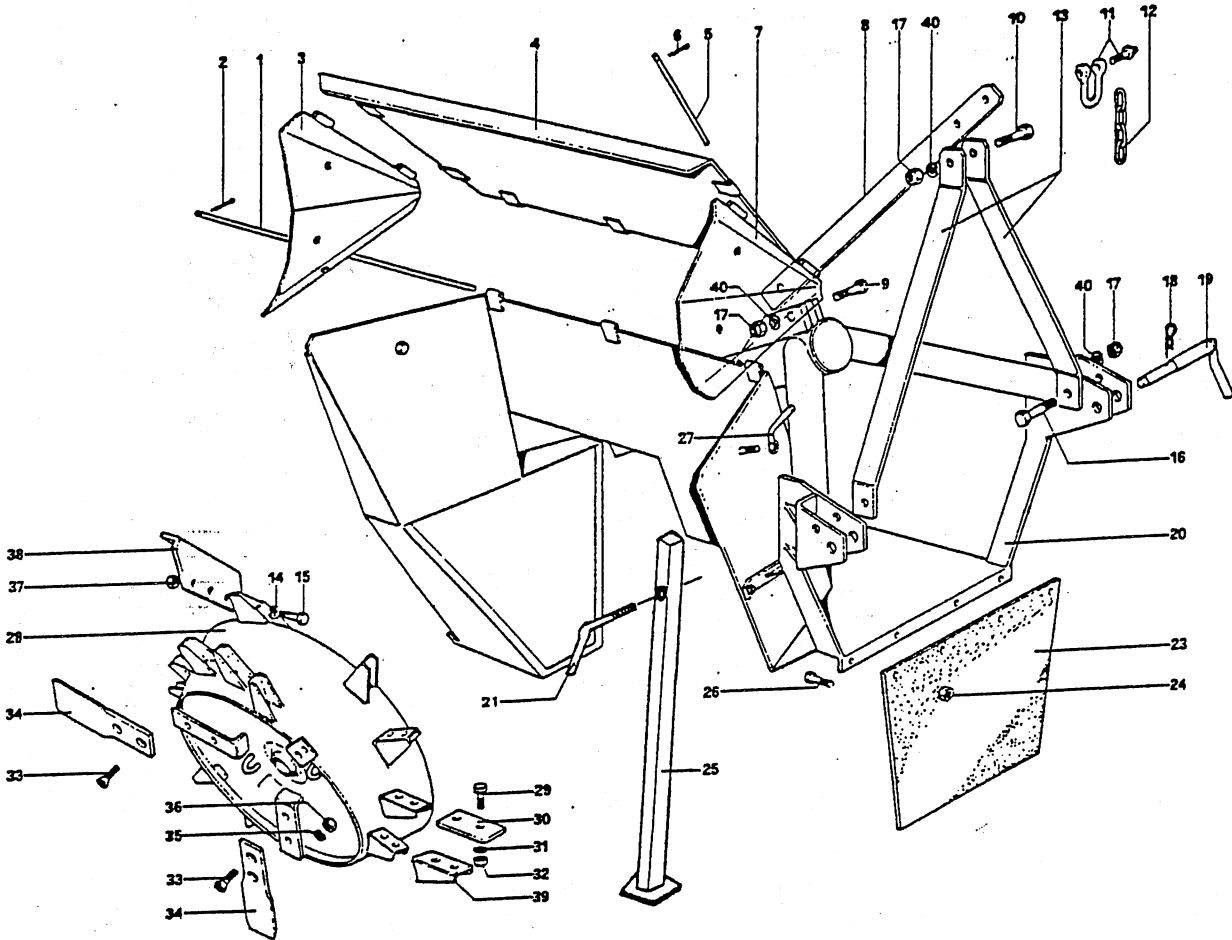

SM

FRAME-CHASSIS-TELAIO-RAHMEN-BASTIDOR

G.1.1.0

REF	CODE	QTY	ENGLISH	FRANÇAIS	ITALIANO	DEUTSCH	ESPAÑOL	NOTE
SM 45-55								
1	900.243.035	1	PIN	CHEVILLE	SPINA	DORN	CLAVIJA	G.1.1.0
2	900.108.009	2	SPLIT PIN	GOUPILLE	COPIGLIA	ARRETIERUNG	PASADOR	
3	900.243.036	1	LID	COUVERCLE	COPERCHIO	DECKEL	TAPA	
4	900.243.039	1	LID	COUVERCLE	COPERCHIO	DECKEL	TAPA	
5	900.243.038	2	PIN	CHEVILLE	SPINA	DORN	CLAVIJA	
6	900.108.009	4	SPLIT PIN	GOUPILLE	COPIGLIA	ARRETIERUNG	PASADOR	
7	900.243.037	1	LID	COUVERCLE	COPERCHIO	DECKEL	TAPA	
8	900.243.040	1	TIE ROD	TIRANT	TIRANTE	ZUGSTANGE	TIRANTE	
9	900.102.040	1	BOLT	VIS	VITE	SCHRAUBE	TORNILLO	
10	900.102.039	1	BOLT	VIS	VITE	SCHRAUBE	TORNILLO	
11	900.243.042	1	U-BOLT	MANILLE	CAVALLOTTO	U-BOLZEN	SOPORTE	
12	900.243.043	1	CHAIN	CHAIN	CATENA	KETTE	CADENA	
13	900.243.041	2	TIE ROD	TIRANT	TIRANTE	ZUGSTANGE	TIRANTE	
14	900.104.034	9	WASHER	RONDELLE	RONDELLA	ZWISCHENSCHLEIBE	ARANDELA	
15	900.102.020	9	BOLT	VIS	VITE	SCHRAUBE	TORNILLO	
16	900.102.155	2	BOLT	VIS	VITE	SCHRAUBE	TORNILLO	
17	900.103.008	2	NUT	ECROU	DADO	MUTTER	TUERCA	
18	900.108.006	2	SPLIT PIN	GOUPILLE	COPIGLIA	ARRETIERUNG	PASADOR	
19	900.116.033	2	PIN	TOURILLON	PERNO	STIFT	PERNO	
20	900.243.045	1	FRAME	CHASSIS	TELAIO	RAHMEN	SOPORTE	45
20	900.243.046	1	FRAME	CHASSIS	TELAIO	RAHMEN	SOPORTE	55
21	900.243.047	2	HANDLE	POIGNEE	MANIGLIA	HALTEGRIF	MANETA	
23	900.243.049	1	GUARD	PROTECTION	PROTEZIONE	SCHUTZ	PROTECCION	
24	900.103.020	4	NUT	ECROU	DADO	MUTTER	TUERCA	
25	900.243.051	2	STAND	SUPPORT	SOSTEGNO	STUETZE	SOPORTE	
26	900.102.156	4	BOLT	VIS	VITE	SCHRAUBE	TORNILLO	
27	900.243.053	2	HANDLE	POIGNEE	MANIGLIA	HALTEGRIF	MANETA	
28	900.243.054	1	ROTOR	ROTOR	ROTORE	ROTOR	ROTOR	45
28	900.243.055	1	ROTOR	ROTOR	ROTORE	ROTOR	ROTOR	55
29	900.102.013	--	BOLT	VIS	VITE	SCHRAUBE	TORNILLO	
30	900.111.038	--	PLATE	PLAQUE	PIASTRA	PLATTE	PLACA	
31	900.104.035	--	WASHER	RONDELLE	RONDELLA	ZWISCHENSCHLEIBE	ARANDELA	
32	900.103.002	--	NUT	ECROU	DADO	MUTTER	TUERCA	
33	900.102.048	6	BOLT	VIS	VITE	SCHRAUBE	TORNILLO	
34	900.111.037	3	KNIFE	COUTEAU	COLTELLO	MESSER	CUCHILLA	
35	900.104.034	6	WASHER	RONDELLE	RONDELLA	ZWISCHENSCHLEIBE	ARANDELA	
36	900.103.012	6	NUT	ECROU	DADO	MUTTER	TUERCA	
37	900.103.050	9	NUT	ECROU	DADO	MUTTER	TUERCA	
38	900.111.033	3	KNIFE	COUTEAU	COLTELLO	MESSER	CUCHILLA	
39	900.243.056	--	SUPPORT	SUPPORT	SUPPORTO	STUETZE	SOPORTE	
40	900.104.063	2	WASHER	RONDELLE	RONDELLA	ZWISCHENSCHLEIBE	ARANDELA	