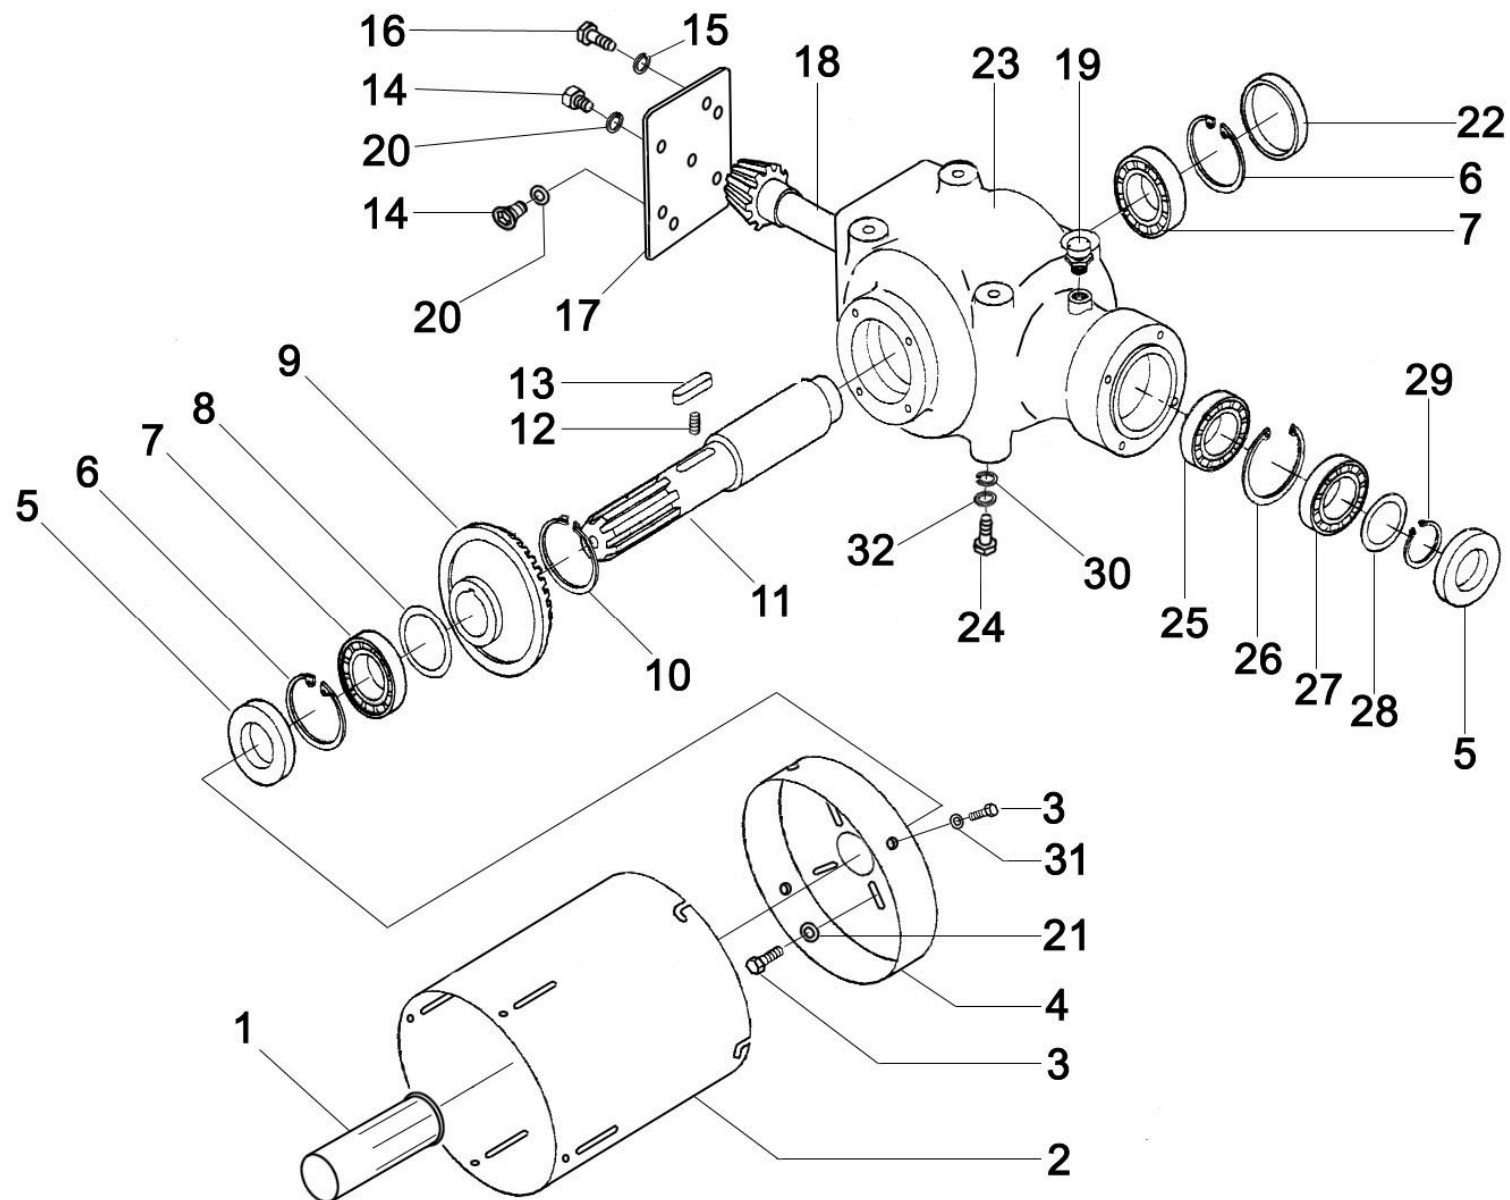

GEARBOX
BOITE DE VITESSE
GRUPPO
GETRIEBE
REDUCTOR

TDF-S

M-4-2-0

REF	CODE	QTY	ENGLISH	FRANÇAIS	ITALIANO	DEUTSCH	ESPAÑOL	NOTE
1	900.109.008	1	PLUG	BOUCHON	TAPPO	DECKEL	TAPON	
2	900.117.072	1	GUARD	PROTECTION	PROTEZIONE	SCHUTZ	PROTECCION	
3	900.102.256	7	SCREW TE M8 x16	VIS TE M8x16	VITE TE M8x16	SCHRAUBE TE M8x16	TORNILLO TE M8x16	
4	900.117.070	1	PROT. HOLDER	DISQUE	FONDELLO	ZWSCHUTZHALTER	DISCO	
5	900.101.009	2	OIL SEAL 35x72x10	PARE-HUILE 35x72x10	PARAOILIO 35x72x10	SIMMERRING 35x72x10	PARA-ACEITE35x72x10	
6	900.106.012	2	CIRCLIP I 72	SERFLEX I 72	SEEGER I 72	SEEGER I 72	SEEGER I 72	
7	900.100.008	2	BEARING 6207	ROULEMENT 6207	CUSCINETTO 6207	KUGELLAGER 6207	COJINETE 6207	
8	900.107.072	1	SHIM	EPAISSEUR REG.	SPESSORE REG.	STAERKE	ESPEJOR REG.	
9	900.160.011	1	CROWN Z=40	COURONNE Z=40	CORONA Z=40	TELLERRAD Z=40	CORONA Z=40	
10	900.106.038	1	CIRCLIP E 44x1,12	SERFLEX E 44x1,12	SEEGER E 44x1,12	SEEGER E 44x1,12	SEEGER E 44x1,12	
11	900.160.012	1	SHAFT	ARBRE	ALBERO	WELLE	EJE	
12	900.252.063	3	SPRING	RESSORT	MOLLA	FEDER	MUELLE	
13	900.105.054	3	KEY RL L29	CLAVETTE RL L29	CHIAVETTA RL L29	KEIL RL L29	CHAVETA RL L29	
14	900.102.236	3	PLUG 3/8" GAS	BOUCHON 3/8" GAS	TAPPO 3/8" GAS	DECKEL 3/8" GAS	TAPON 3/8" GAS	
15	900.104.060	4	WASHER GROWER 8	RONDELLE GROVER 8	RONDELLA GROWER 8	ZWISCHENSCH.GROWER 8	ARANDELA GROWER 8	
16	900.102.124	4	SCREW TE M8x20	VIS TE M8x20	VITE TE M8x20	SCHRAUBE TE M8x20	TORNILLO TE M8x20	
17	900.161.011	1	LID	COUVERCLE	COPERCHIO	DECKEL	TAPA	
18	900.160.020	1	PINION Z=13	PIGNON Z=13	PIGNONE Z=13	RITZEL Z=13	PINON Z=13	
19	900.102.323	1	PLUG 3/8" GAS	BOUCHON 3/8" GAS	TAPPO 3/8" GAS	DECKEL 3/8" GAS	TAPON 3/8" GAS	
20	900.104.039	2	WASHER COPPER 3/8"	RONDELLE CUIVRE 3/8"	RONDELLA RAME 3/8"	ZWISCHENSCH.KUPFER 3/8"	ARANDELA COBRE 3/8"	
21	900.104.057	4	WASHER 9x24	RONDELLE 9x24	RONDELLA 9x24	ZWISCHENSCH. 9x24	ARANDELA 9x24	
22	900.101.095	1	LID	COUVERCLE	COPERCHIO	DECKEL	TAPA	
23	900.161.010	1	CASE	BOITE	SCATOLA	KISTE	CAJA	
24	900.102.098	4	SCREW TE M12x30	VIS TE M12x30	VITE TE M12x30	SCHRAUBE TE M12x30	TORNILLO TE M12x30	
25	900.100.133	1	BEARING 32007	ROULEMENT 32007	CUSCINETTO 32007	KUGELLAGER 32007	COJINETE 32007	
26	900.106.028	1	CIRCLIP I 62	SERFLEX I 62	SEEGER I 62	SEEGER I 62	SEEGER I 62	
27	900.100.020	1	BEARING 30207	ROULEMENT 30207	CUSCINETTO 30207	KUGELLAGER 30207	COJINETE 30207	
28	900.107.036	1	SHIM	EPAISSEUR REG.	SPESSORE REG.	STAERKE	ESPEJOR REG.	
29	900.106.013	1	CIRCLIP E 35	SERFLEX E 35	SEEGER E 35	SEEGER E 35	SEEGER E 35	
30	900.104.046	4	WASHER 12x24	RONDELLE 12x24	RONDELLA 12x24	ZWISCHENSCH. 12x24	ARANDELA 12x24	
31	900.104.052	3	WASHER 8x16	RONDELLE 8x16	RONDELLA 8x16	ZWISCHENSCH. 8x16	ARANDELA 8x16	
32	900.104.036	4	WASHER GROWER 12	RONDELLE GROWER 12	RONDELLA GROWER 12	ZWISCHENSCH.GROWER12	ARANDELA GROWER12	