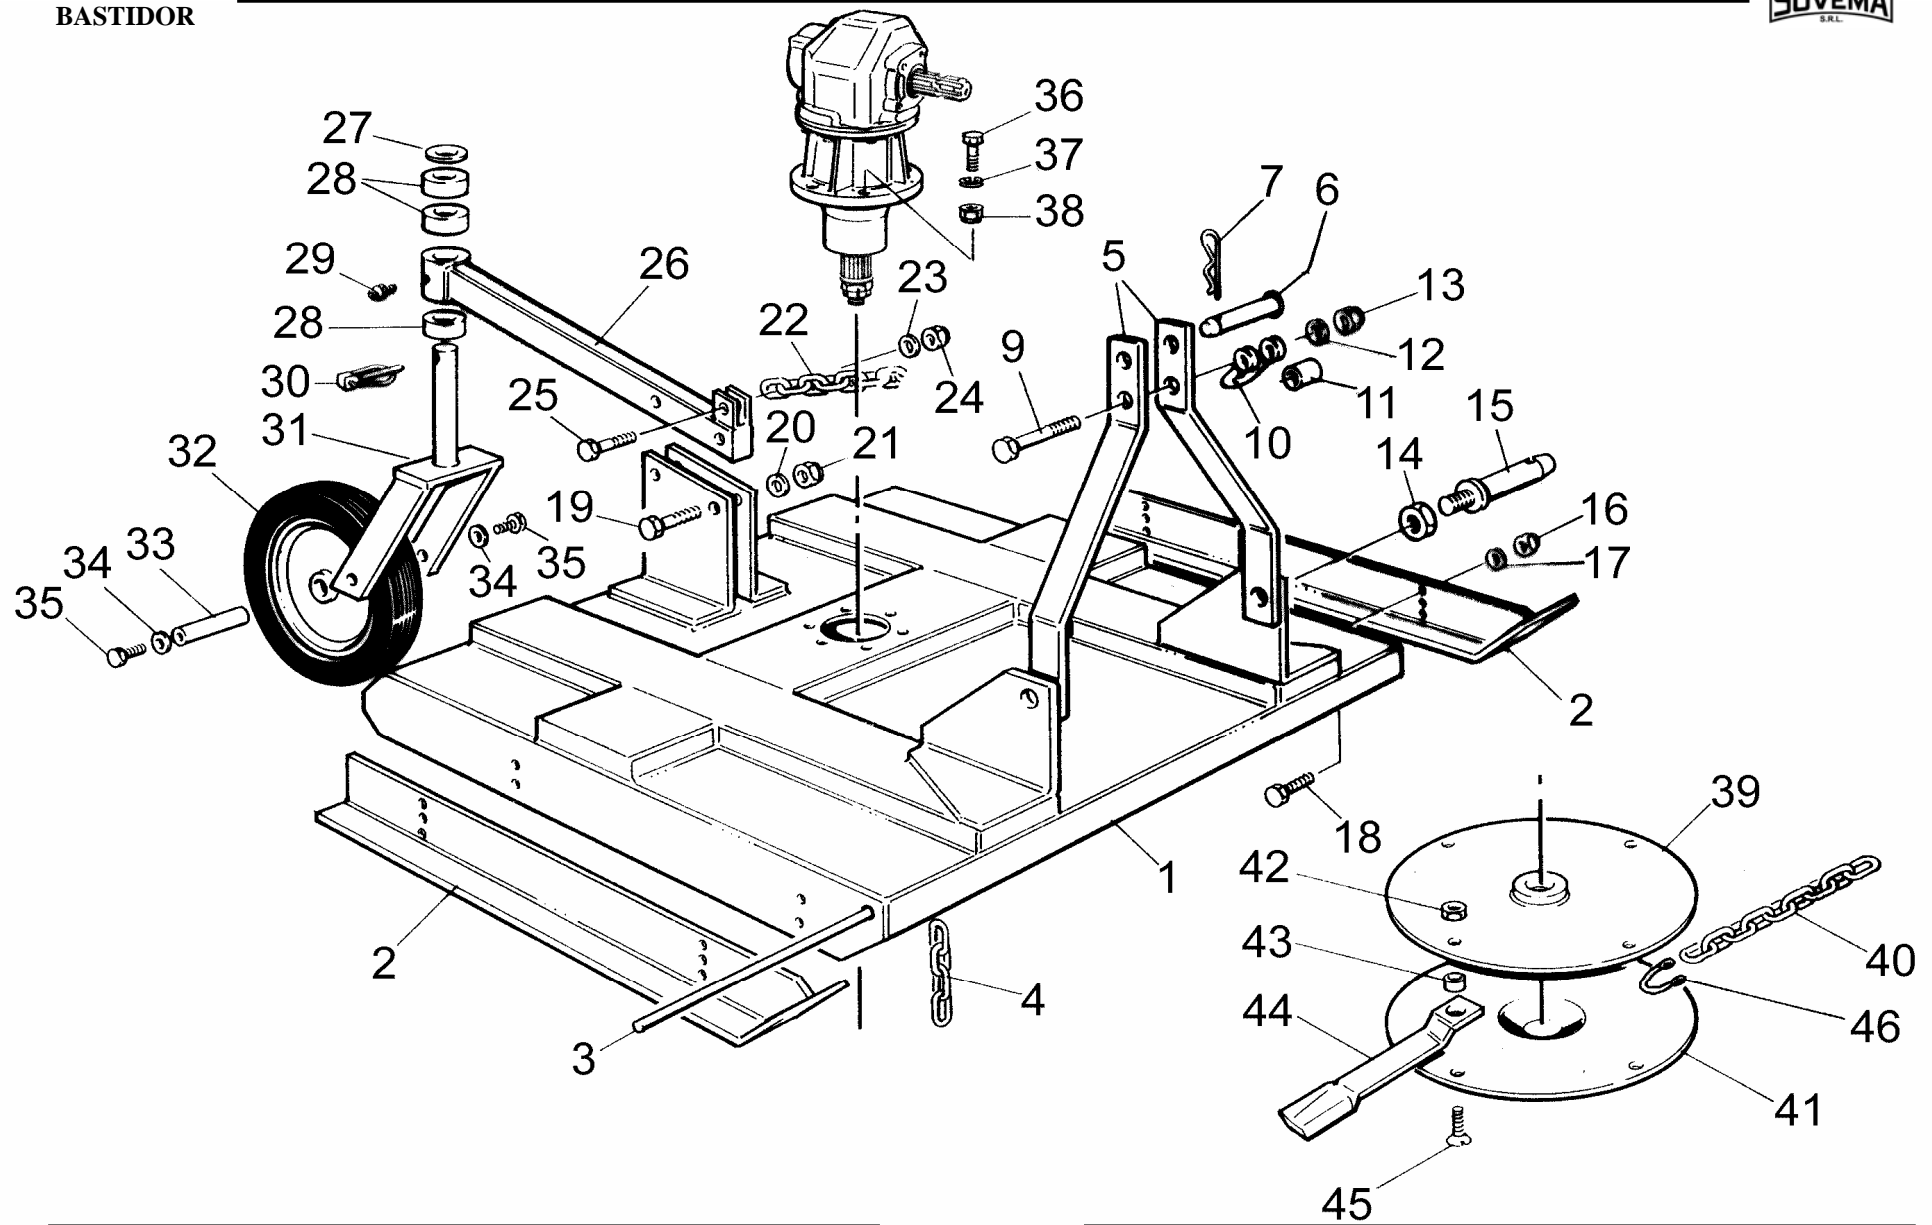

FRAME
CHASSIS
TELAIO
RAHMEN
BASTIDOR

TEP

I-2-1-0

I-2-1-0

REF	CODE	QTY	ENGLISH	FRANÇAIS	ITALIANO	DEUTSCH	ESPAÑOL	NOTE
1	900.241.280	1	FRAME	CHASSIS	TELAIO	RAHMEN	BASTIDOR	160
1	900.241.281	1	FRAME	CHASSIS	TELAIO	RAHMEN	BASTIDOR	180
2	900.241.282	1	SKID	PATIN	SLITTA	KUFE	CORREDERA	160
2	900.241.283	1	SKID	PATIN	SLITTA	KUFE	CORREDERA	180
3	900.241.293	1	ROD	TIGE	ASTA	STANGE	VARILLA	160
3	900.241.294	1	ROD	TIGE	ASTA	STANGE	VARILLA	180
4	900.241.290	--	CHAIN	CHAINE	CATENA	KETTE	CADENA	
5	900.241.292	2	TIE ROD	TIRANT	TIRANTE	ZUGSTANGE	TIRANTE	
6	900.240.053	1	PIN	TOURILLON	PERNO	STIFT	PERNO	
7	900.108.006	1	SPLIT PIN	GOUPILLE	COPIGLIA	ARRETIERUNG	PASADOR	
9	900.102.116.T	1	SCREW	VIS	VITE	SCHRAUBE	TORNILLO	
10	900.241.288	1	U-BOLT	MANILLE	CAVALLOTTO	U-BOLZEN	SOPORTE	
11	900.241.289	1	SPACER	ENTRETOISE	DISTANZIALE	ABSTANDSRING	DISTANCIADOR	
12	900.104.044	1	WASHER	RONDELLE	RONDELLA	ZWISCHENSCHIBE	ARANDELA	
13	900.103.021.T	1	NUT	ECROU	DADO	MUTTER	TUERCA	
14	900.103.010.T	2	NUT	ECROU	DADO	MUTTER	TUERCA	
15	900.116.013	2	PIN	TOURILLON	PERNO	STIFT	PERNO	
16	900.103.021.T	4	NUT	ECROU	DADO	MUTTER	TUERCA	
17	900.104.044	4	WASHER	RONDELLE	RONDELLA	ZWISCHENSCHIBE	ARANDELA	
18	900.102.066.T	4	SCREW	VIS	VITE	SCHRAUBE	TORNILLO	
19	900.102.116.T	2	SCREW	VIS	VITE	SCHRAUBE	TORNILLO	
20	900.104.044	2	WASHER	RONDELLE	RONDELLA	ZWISCHENSCHIBE	ARANDELA	
21	900.103.021.T	2	NUT	ECROU	DADO	MUTTER	TUERCA	
22	900.241.286	1	CHAIN	CHAINE	CATENA	KETTE	CADENA	160
22	900.241.287	1	CHAIN	CHAINE	CATENA	KETTE	CADENA	180
23	900.104.045	1	WASHER	RONDELLE	RONDELLA	ZWISCHENSCHIBE	ARANDELA	
24	900.103.018.T	1	NUT	ECROU	DADO	MUTTER	TUERCA	
25	900.102.171.T	1	SCREW	VIS	VITE	SCHRAUBE	TORNILLO	
26	900.241.291	1	ARM	BRAS	BRACCIO	ARM	BRAZO	
27	900.104.053	1	WASHER	RONDELLE	RONDELLA	ZWISCHENSCHIBE	ARANDELA	
28	900.241.255	5	SPACER	ENTRETOISE	DISTANZIALE	ABSTANDSRING	DISTANCIADOR	
29	900.105.007	1	GREASE NIPPLE	GRAISSEUR	INGRASSATORE	SCHMIERNIPPEL	ENGRASADOR	
30	900.108.017	1	SPLIT PIN	GOUPILLE	COPIGLIA	ARRETIERUNG	PASADOR	
31	900.241.279	1	FORK	FOURCHETTE	FORCELLA	GABEL	HORQUILLA	
32	900.241.278	1	WHEEL	ROUE	RUOTA	RAD	RUEDA	
33	900.241.296	1	PIN	TOURILLON	PERNO	STIFT	PERNO	
34	900.104.046	2	WASHER	RONDELLE	RONDELLA	ZWISCHENSCHIBE	ARANDELA	
35	900.102.102.T	2	SCREW	VIS	VITE	SCHRAUBE	TORNILLO	
36	900.102.213.T	6	SCREW	VIS	VITE	SCHRAUBE	TORNILLO	
37	900.104.043	6	WASHER	RONDELLE	RONDELLA	ZWISCHENSCHIBE	ARANDELA	
38	900.103.023.T	6	NUT	ECROU	DADO	MUTTER	TUERCA	
39	900.241.297	1	DISC	DISQUE	DISCO	SCHEIBE	DISCO	
40	900.241.299	4	CHAIN	CHAINE	CATENA	KETTE	CADENA	160
40	900.241.300	4	CHAIN	CHAINE	CATENA	KETTE	CADENA	180
41	900.241.298	1	DISC	DISQUE	DISCO	SCHEIBE	DISCO	
42	900.103.023.T	4	NUT	ECROU	DADO	MUTTER	TUERCA	
43	900.241.128	4	BUSH	COQUILLE	BOCCOLA	BUCHSE	CASQUILLO	
44	900.241.126	4	KNIFE	COUTEAU	COLTELLO	MESSER	CUCHILLA	160
44	900.241.127	4	KNIFE	COUTEAU	COLTELLO	MESSER	CUCHILLA	180
45	900.102.166	4	SCREW	VIS	VITE	SCHRAUBE	TORNILLO	
46	900.241.288	4	U-BOLT	MANILLE	CAVALLOTTO	U-BOLZEN	SOPORTE	