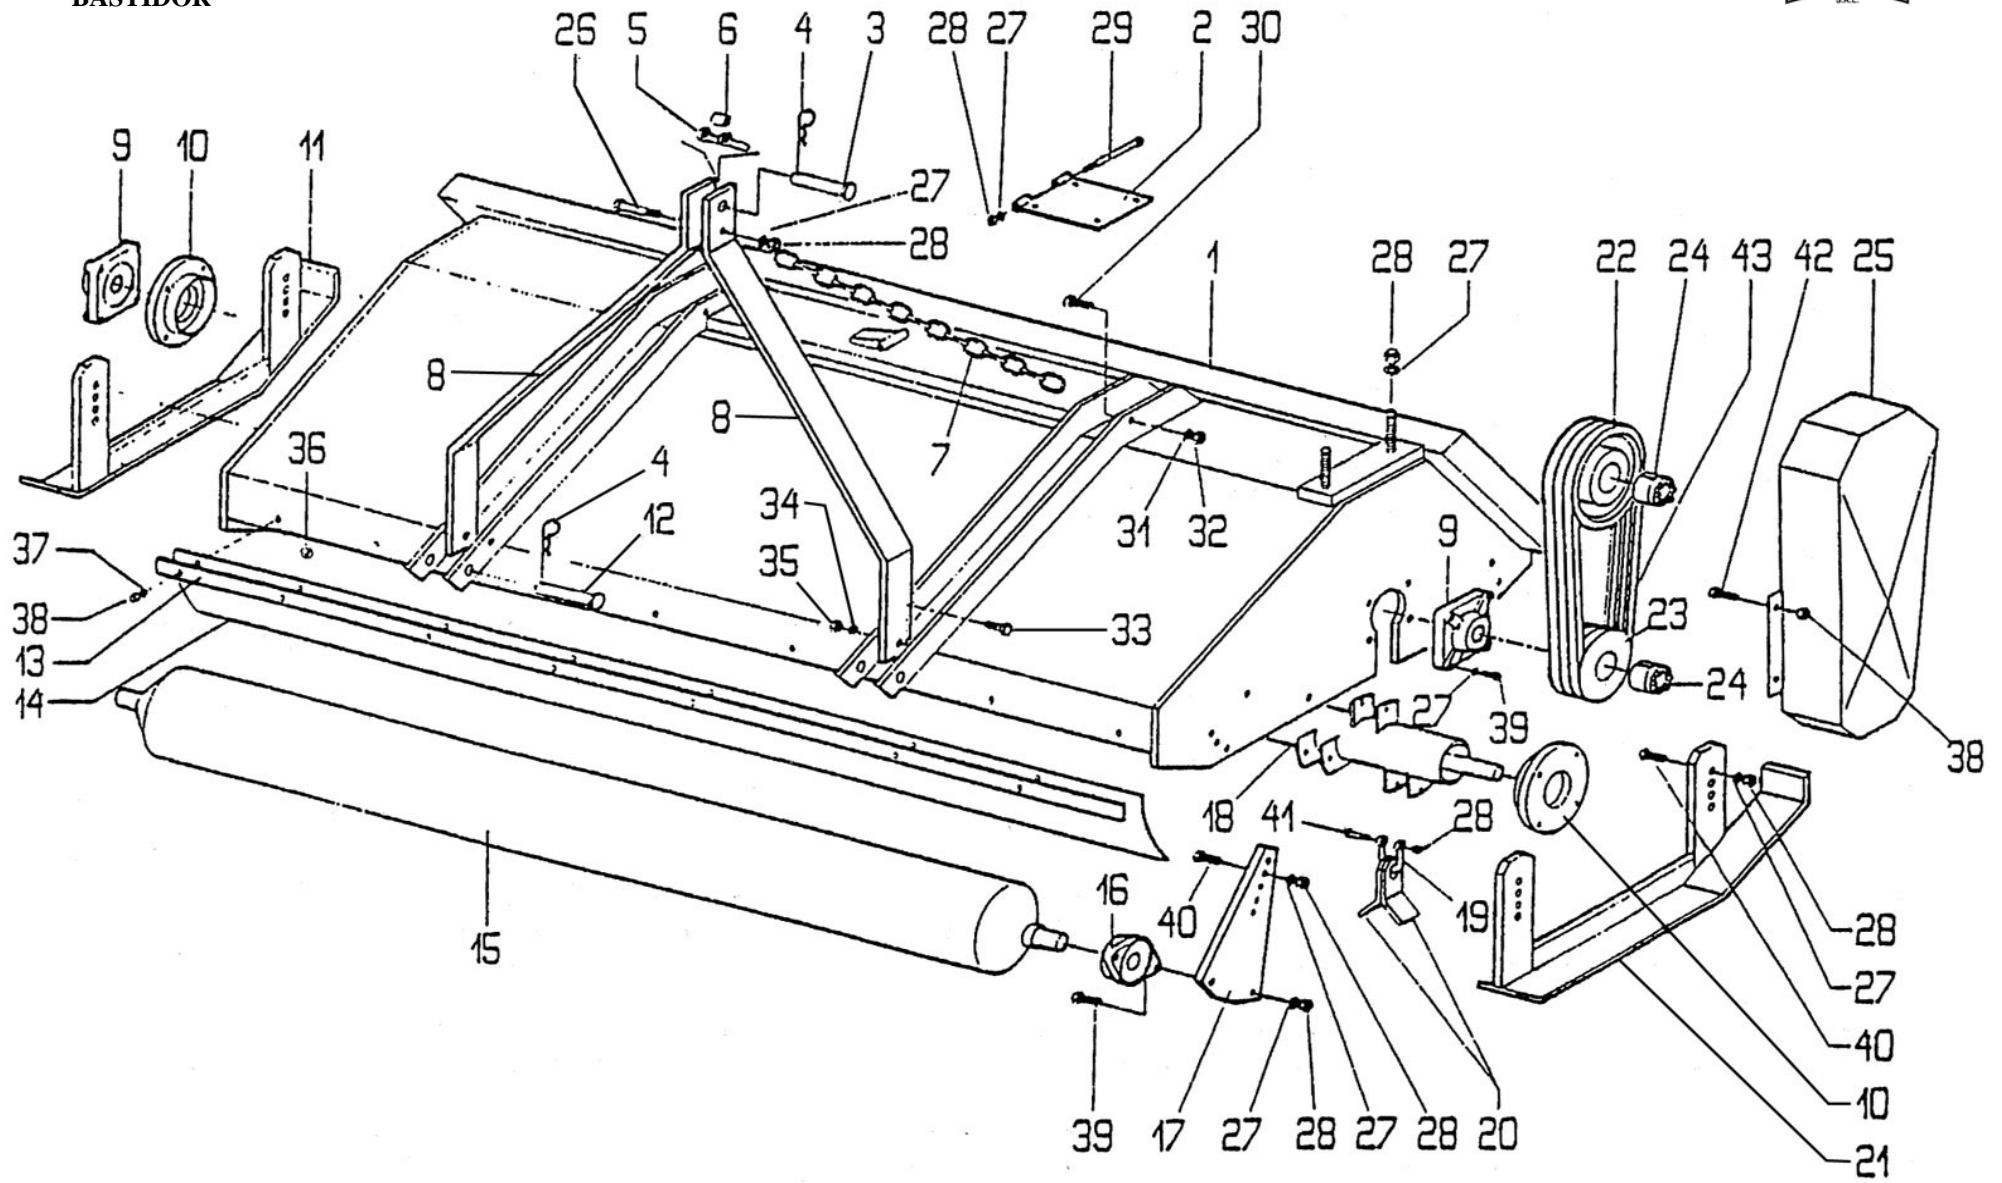

FRAME
CHASSIS
TELAIO
RAHMEN
BASTIDOR

TFL

H-2-1-0

H-2-1-0

REF	CODE	QTY	ENGLISH	FRANÇAIS	ITALIANO	DEUTSCH	ESPAÑOL	NOTE
TFL								H.2.1.0
1	900.240.270	1	FRAME	CHASSIS	TELAIO	RAHMEN	SOPORTE	120
1	900.240.271	1	FRAME	CHASSIS	TELAIO	RAHMEN	SOPORTE	150
2	900.240.108	1	STAND	SUPPORT	SOSTEGNO	STUETZE	SOPORTE	
3	900.240.053	1	PIN	TOURILLON	PERNO	STIFT	PERNO	
4	900.108.017	3	SPLIT PIN	GOUPILLE	COPIGLIA	ARRETIERUNG	PASADOR	
5	900.241.174	1	U-BOLT	MANILLE	CAVALLOTTO	U-BOLZEN	SOPORTE	
6	900.241.173	1	SPACER	ENTRETOISE	DISTANZIALE	ABSTANDSRING	DISTANCIADOR	
7	900.240.129	2	CHAIN	CHAIN	CATENA	KETTE	CADENA	
8	900.240.099	2	ARM	BRAS	BRACCIO	ARM	BRAZO	
9	900.100.093	2	BEARING	ROULEMENT	CUSCINETTO	KUGELLAGER	COJINETE	
10	900.240.127	2	FLANGE	FLASQUE	FLANGIA	FLANSCH	BRIDA	
11	900.240.273	1	SKID	PATIN	SLITTA	KUFE	CORREDERA	
12	900.116.044	2	PIN	TOURILLON	PERNO	STIFT	PERNO	
13	900.240.164	1	ROD	TIGE	ASTA	ARM	VARILLA	120
13	900.240.165	1	ROD	TIGE	ASTA	ARM	VARILLA	150
14	900.240.167	1	GUARD	PROTECTION	PROTEZIONE	SCHUTZ	PROTECCION	120
14	900.240.168	1	GUARD	PROTECTION	PROTEZIONE	SCHUTZ	PROTECCION	150
15	900.240.116	1	ROLLER	ROULEAU	RULLO	WALZE	RODILLO	120
15	900.240.117	1	ROLLER	ROULEAU	RULLO	WALZE	RODILLO	150
16	900.100.082	2	BEARING	ROULEMENT	CUSCINETTO	KUGELLAGER	COJINETE	
17	900.240.120	2	FLASK	MOULE	STAFFA	FORMKASTEN	PLETINA	
18	900.240.123	1	ROTOR	ROTOR	ROTORE	ROTOR	ROTOR	120
18	900.240.124	1	ROTOR	ROTOR	ROTORE	ROTOR	ROTOR	150
19	900.240.061	-	U-BOLT	MANILLE	CAVALLOTTO	U-BOLZEN	SOPORTE	
20	900.240.060	-	KNIFE	COUTEAU	COLTELLO	MESSER	CUCHILLA	
21	900.240.272	1	SKID	PATIN	SLITTA	KUFE	CORREDERA	
22	900.240.080	1	PULLEY	POULIE	PULEGGIA	REIMENSCHLEIBE	POLEA	
23	900.240.081	1	PULLEY	POULIE	PULEGGIA	REIMENSCHLEIBE	POLEA	
24	900.240.131	2	CLAMPING	BLOCAGE	CALETTATORE	KLEMMHUELSE	ENSAMBLADOR	
25	900.240.121	1	COVER	CARTER	CARTER	CARTER	CARTER	
26	900.102.251	1	BOLT	VIS	VITE	SCHRAUBE	TORNILLO	
27	900.104.046	12	WASHER	RONDELLE	RONDELLA	ZWISCHENSCHLEIBE	ARANDELA	
28	900.103.019	-	NUT	ECROU	DADO	MUTTER	TUERCA	
29	900.102.070	1	BOLT	VIS	VITE	SCHRAUBE	TORNILLO	
30	900.102.115	2	BOLT	VIS	VITE	SCHRAUBE	TORNILLO	
31	900.104.047	2	WASHER	RONDELLE	RONDELLA	ZWISCHENSCHLEIBE	ARANDELA	
32	900.103.019	2	NUT	ECROU	DADO	MUTTER	TUERCA	
33	900.102.096	2	BOLT	VIS	VITE	SCHRAUBE	TORNILLO	
34	900.104.044	2	WASHER	RONDELLE	RONDELLA	ZWISCHENSCHLEIBE	ARANDELA	
35	900.103.021	2	NUT	ECROU	DADO	MUTTER	TUERCA	
36	900.102.147	-	BOLT	VIS	VITE	SCHRAUBE	TORNILLO	
37	900.104.057	-	WASHER	RONDELLE	RONDELLA	ZWISCHENSCHLEIBE	ARANDELA	
38	900.103.020	-	NUT	ECROU	DADO	MUTTER	TUERCA	
39	900.102.115	12	BOLT	VIS	VITE	SCHRAUBE	TORNILLO	
40	900.102.102	6	BOLT	VIS	VITE	SCHRAUBE	TORNILLO	
41	900.102.252	-	BOLT	VIS	VITE	SCHRAUBE	TORNILLO	
42	900.102.147	4	BOLT	VIS	VITE	SCHRAUBE	TORNILLO	
43	900.240.079	2	BELT	COURROIE	CINGHIA	RIEMEN	CINTA	
44	900.240.104	1	SHIELD	CAPOT	COFANO	HAUBE	CARCASA	120
44	900.240.105	1	SHIELD	CAPOT	COFANO	HAUBE	CARCASA	150
45	900.240.110	2	ARM	BRAS	BRACCIO	ARM	BRAZO	
46	900.102.204	3	BOLT	VIS	VITE	SCHRAUBE	TORNILLO	
47	900.103.018	7	NUT	ECROU	DADO	MUTTER	TUERCA	
48	900.102.100	4	BOLT	VIS	VITE	SCHRAUBE	TORNILLO	
49	900.104.045	4	WASHER	RONDELLE	RONDELLA	ZWISCHENSCHLEIBE	ARANDELA	
50	900.238.001	1	STAND	SUPPORT	SOSTEGNO	STUETZE	SOPORTE	
51	900.207.008	1	PIN	CHEVILLE	SPINA	DORN	CLAVIJA	
52	900.108.005	1	SPLIT PIN	GOUPILLE	COPIGLIA	ARRETIERUNG	PASADOR	
53	900.104.057	4	WASHER	RONDELLE	RONDELLA	ZWISCHENSCHLEIBE	ARANDELA	