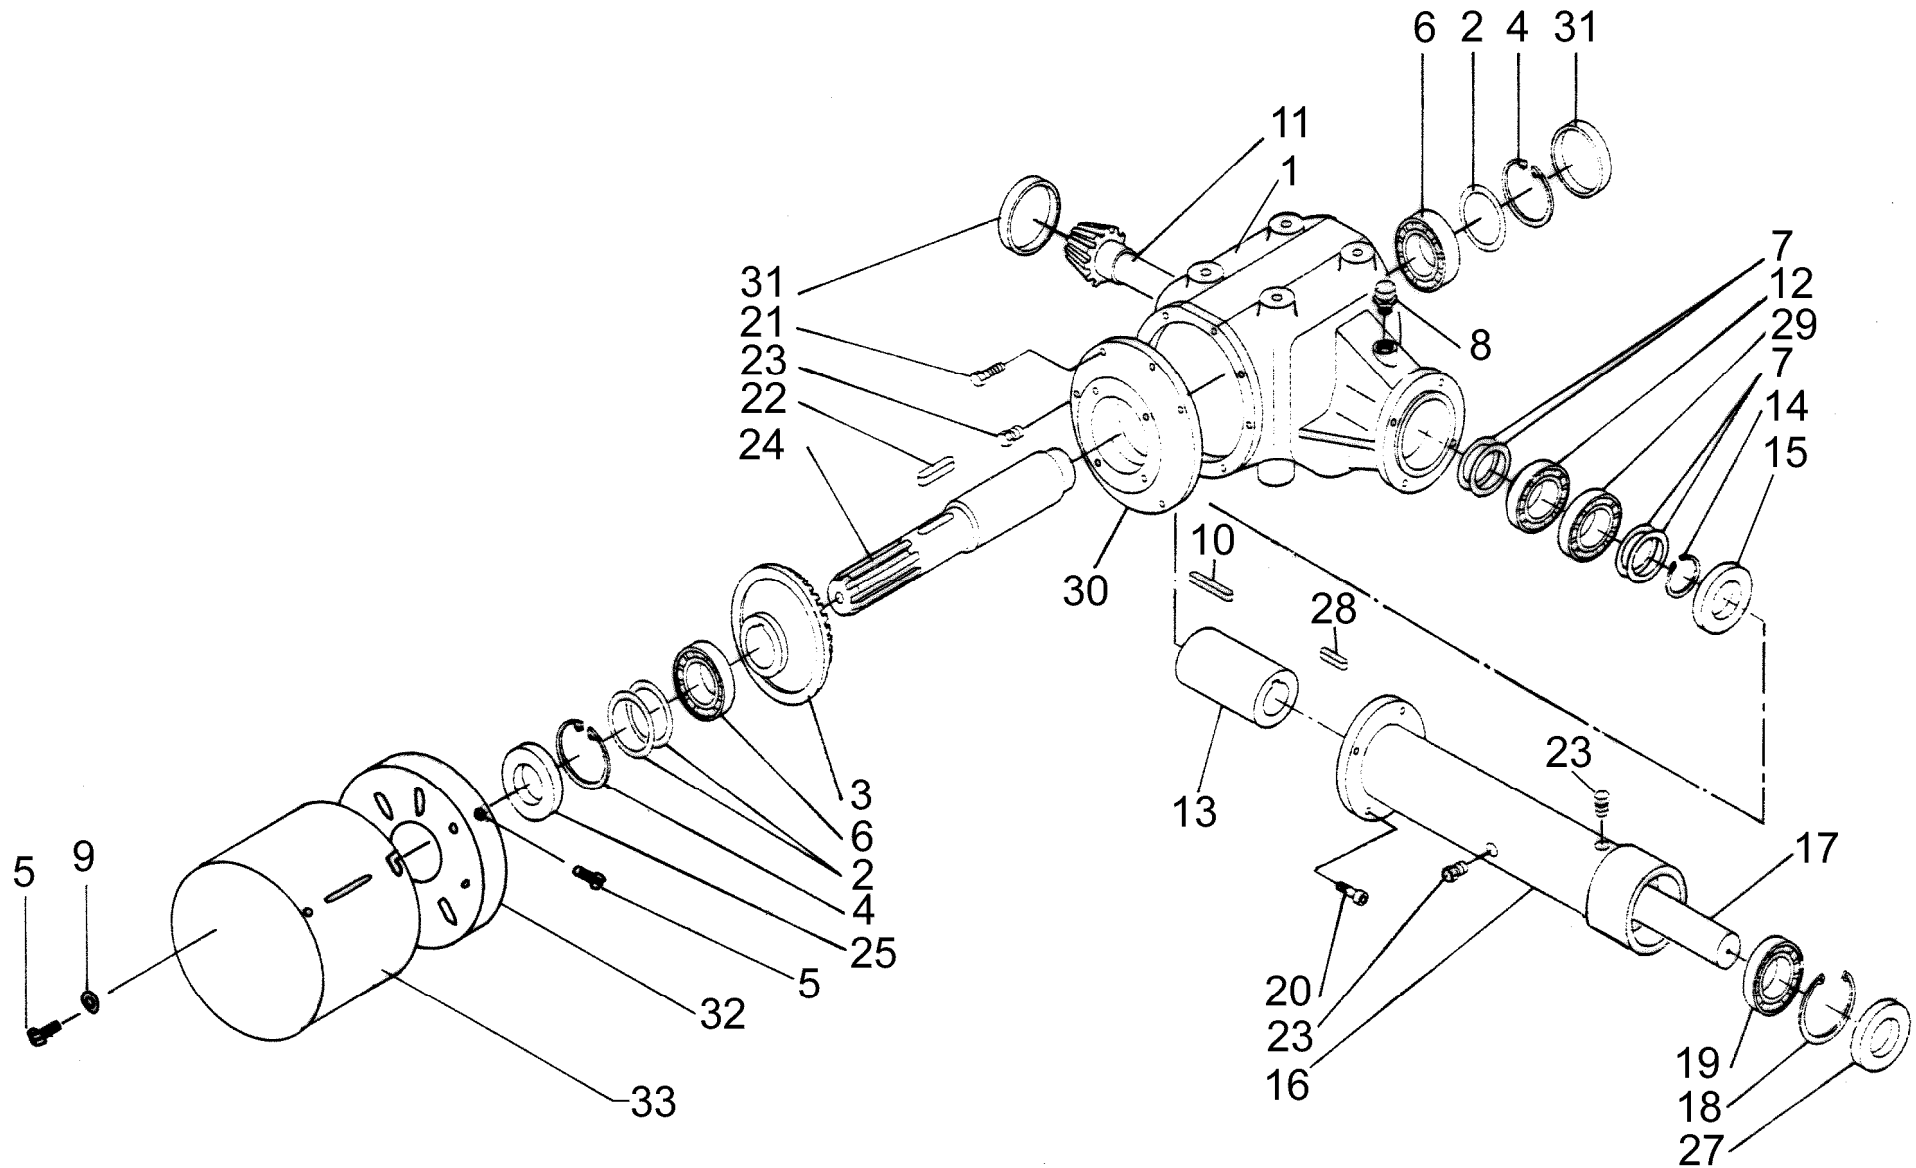

TRIS-L TRIS-H

K-1-2-0

REF	CODE	QTY	ENGLISH	FRANÇAIS	ITALIANO	DEUTSCH	ESPAÑOL	NOTE
1	900.240.261	1	CASE	BOITE	SCATOLA	KISTE	CAJA	
2	900.107.066	2	SHIM	EPAISSEUR REG.	SPESSORE REG.	STAERKE	ESPEJOR REG.	
3	900.234.090	1	CROWN	COURONNE	CORONA	TELLERRAD	CORONA	
4	900.106.011	2	CIRCLIP	SERFLEX	SEEGER	SEEGER	SEEGER	
5	900.102.256.T	7	SCREW	VIS	VITE	SCHRAUBE	TORNILLO	
6	900.100.033	2	BEARING	ROULEMENT	CUSCINETTO	KUGELLAGER	COJINETE	
7	900.107.048	2	SHIM	EPAISSEUR REG.	SPESSORE REG.	STAERKE	ESPEJOR REG.	
8	900.102.236	1	PLUG	BOUCHON	TAPPO	DECKEL	TAPON	
9	900.104.057	4	WASHER	RONDELLE	RONDELLA	ZWISCHENSCHIEBE	ARANDELA	
10	900.105.004	1	KEY	CLAVETTE	CHIAVETTA	KEIL	CHAVETA	
11	900.234.091	1	PINION	PIGNON	PIGNONE	RITZEL	PINON	
12	900.100.020	1	BEARING	ROULEMENT	CUSCINETTO	KUGELLAGER	COJINETE	
13	900.240.265	1	BUSH	COQUILLE	BOCCOLA	BUCHSE	CASQUILLO	
14	900.106.013	1	CIRCLIP	SERFLEX	SEEGER	SEEGER	SEEGER	
15	900.101.009.A	1	OIL SEAL	PARÉ-HUILE	PARAOLIO	SIMMERRING	PARA-ACEITE	
16	900.240.268	1	TUBE	TUBE	CANNOTTO	ROHR	TUBO	120
16	900.240.266	1	TUBE	TUBE	CANNOTTO	ROHR	TUBO	150
16	900.240.009.0	1	TUBE	TUBE	CANNOTTO	ROHR	TUBO	180
17	900.240.007	1	SHAFT	ARBRE	ALBERO	WELLE	EJE	120
17	900.240.267	1	SHAFT	ARBRE	ALBERO	WELLE	EJE	150
17	900.240.008.0	1	SHAFT	ARBRE	ALBERO	WELLE	EJE	180
18	900.106.012	1	CIRCLIP	SERFLEX	SEEGER	SEEGER	SEEGER	
19	900.100.008.A	1	BEARING	ROULEMENT	CUSCINETTO	KUGELLAGER	COJINETE	
20	900.102.005	4	SCREW	VIS	VITE	SCHRAUBE	TORNILLO	
21	900.102.011	8	SCREW	VIS	VITE	SCHRAUBE	TORNILLO	
22	900.105.029	1	KEY	CLAVETTE	CHIAVETTA	KEIL	CHAVETA	
23	900.102.079	3	PLUG	BOUCHON	TAPPO	DECKEL	TAPON	
24	900.240.260	1	SHAFT	ARBRE	ALBERO	WELLE	EJE	
25	900.101.066	1	OIL SEAL	PARÉ-HUILE	PARAOLIO	SIMMERRING	PARA-ACEITE	
27	900.101.009	1	OIL SEAL	PARÉ-HUILE	PARAOLIO	SIMMERRING	PARA-ACEITE	
28	900.105.003	1	KEY	CLAVETTE	CHIAVETTA	KEIL	CHAVETA	
29	900.100.008	1	BEARING	ROULEMENT	CUSCINETTO	KUGELLAGER	COJINETE	
30	900.240.263	1	LID	COUVERCLE	COPERCHIO	DECKEL	TAPA	
31	900.240.253	2	LID	COUVERCLE	COPERCHIO	DECKEL	TAPA	
32	900.117.070	1	PROT. HOLDER	DISQUE	FONDELLO	ZWSCHUTZHALTER	DISCO	
33	900.117.072	1	GUARD	PROTECTION	PROTEZIONE	SCHUTZ	PROTECCION	