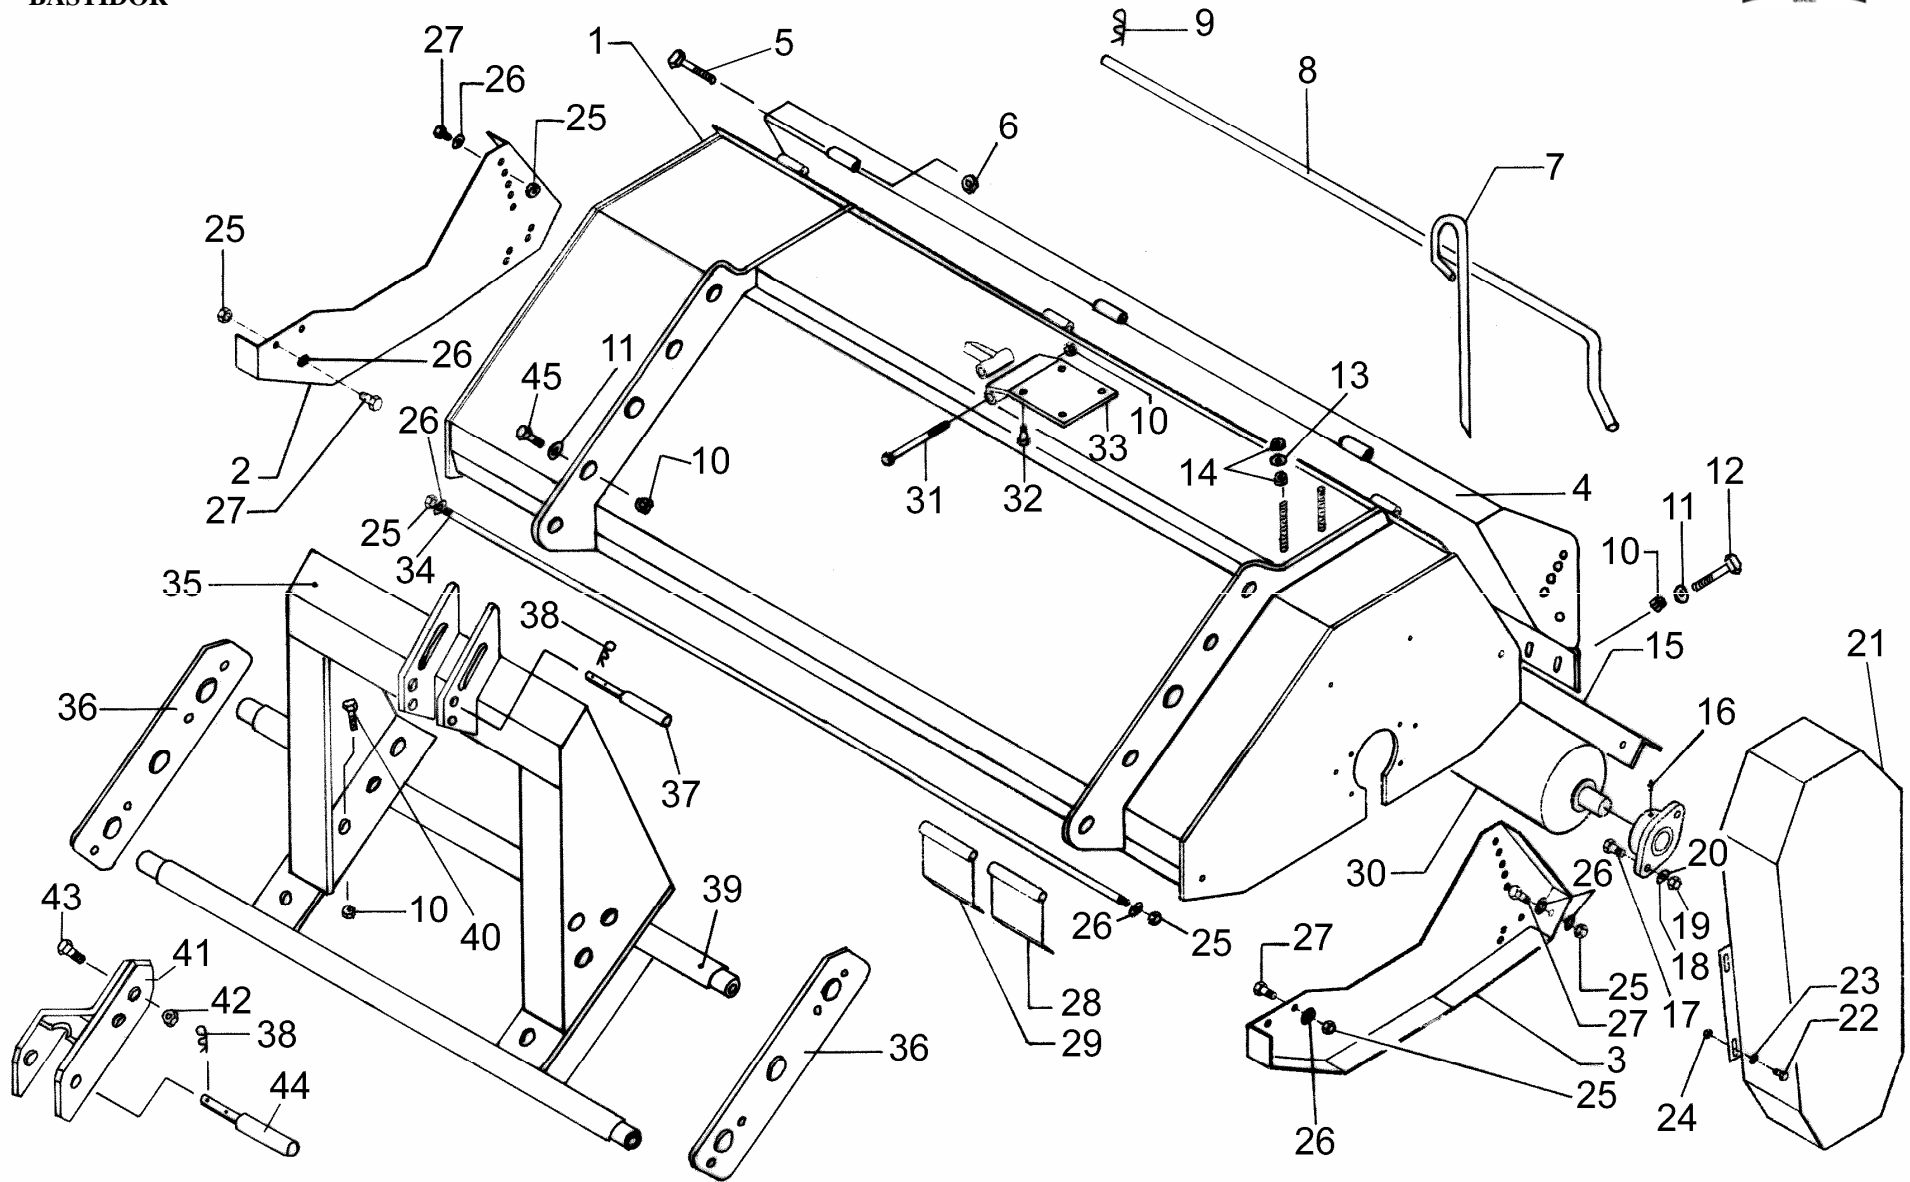

FRAME
CHASSIS
TELAIO
RAHMEN
BASTIDOR

VF-2

H-12-1-0

H-12-1-0

REF	CODE	QTY	ENGLISH	FRANÇAIS	ITALIANO	DEUTSCH	ESPAÑOL	NOTE
1	900.142.250	1	FRAME	CHASSIS	TELAIO	RAHMEN	BASTIDOR	120
1	900.142.251	1	FRAME	CHASSIS	TELAIO	RAHMEN	BASTIDOR	140
1	900.142.252	1	FRAME	CHASSIS	TELAIO	RAHMEN	BASTIDOR	160
1	900.142.253	1	FRAME	CHASSIS	TELAIO	RAHMEN	BASTIDOR	180
1	900.142.254	1	FRAME	CHASSIS	TELAIO	RAHMEN	BASTIDOR	200
1	900.142.255	1	FRAME	CHASSIS	TELAIO	RAHMEN	BASTIDOR	220
2	900.251.007	1	SKID	PATIN	SLITTA	KUFE	CORREDERA	
3	900.251.008	1	SKID	PATIN	SLITTA	KUFE	CORREDERA	
4	900.114.100	1	SHIELD	CAPOT	COFANO	HAUBE	CARCASA	120
4	900.114.101	1	SHIELD	CAPOT	COFANO	HAUBE	CARCASA	140
4	900.114.102	1	SHIELD	CAPOT	COFANO	HAUBE	CARCASA	160
4	900.114.103	1	SHIELD	CAPOT	COFANO	HAUBE	CARCASA	180
4	900.114.104	1	SHIELD	CAPOT	COFANO	HAUBE	CARCASA	200
4	900.114.105	1	SHIELD	CAPOT	COFANO	HAUBE	CARCASA	220
5	900.102.204	3	SCREW	VIS	VITE	SCHRAUBE	TORNILLO	
6	900.103.018	3	NUT	ECROU	DADO	MUTTER	TUERCA	
7	900.240.228	-	ROD	TIGE	ASTA	STANGE	VARILLA	
8	900.151.001	1	PIN	CHEVILLE	SPINA	DORN	CLAVIJA	120
8	900.151.002	1	PIN	CHEVILLE	SPINA	DORN	CLAVIJA	140
8	900.151.003	1	PIN	CHEVILLE	SPINA	DORN	CLAVIJA	160
8	900.151.004	1	PIN	CHEVILLE	SPINA	DORN	CLAVIJA	180
8	900.151.005	1	PIN	CHEVILLE	SPINA	DORN	CLAVIJA	200
8	900.151.006	1	PIN	CHEVILLE	SPINA	DORN	CLAVIJA	220
9	900.108.005	1	SPLIT PIN	GOUPILLE	COPIGLIA	ARRETIERUNG	PASADOR	
10	900.103.021	19	NUT	ECROU	DADO	MUTTER	TUERCA	
11	900.104.044	12	WASHER	RONDELLE	RONDELLA	ZWISCHENSCHIEBE	ARANDELA	
12	900.102.255	4	SCREW	VIS	VITE	SCHRAUBE	TORNILLO	120-140
12	900.102.222	4	SCREW	VIS	VITE	SCHRAUBE	TORNILLO	160-220
13	900.104.010	2	WASHER	RONDELLE	RONDELLA	ZWISCHENSCHIEBE	ARANDELA	
14	900.103.050	4	NUT	ECROU	DADO	MUTTER	TUERCA	
15	900.251.014	1	SCRAPER	RACLEUR	RASCHIARULLO	WALZENSCHABER	RASCARODILLO	120
15	900.251.015	1	SCRAPER	RACLEUR	RASCHIARULLO	WALZENSCHABER	RASCARODILLO	140
15	900.251.016	1	SCRAPER	RACLEUR	RASCHIARULLO	WALZENSCHABER	RASCARODILLO	160
15	900.251.017	1	SCRAPER	RACLEUR	RASCHIARULLO	WALZENSCHABER	RASCARODILLO	180
15	900.251.018	1	SCRAPER	RACLEUR	RASCHIARULLO	WALZENSCHABER	RASCARODILLO	200
15	900.251.041	1	SCRAPER	RACLEUR	RASCHIARULLO	WALZENSCHABER	RASCARODILLO	220
16	900.105.007	2	GREASE NIPPLE	GRAISSEUR	INGRASSATORE	SCHMIERNIPPEL	ENGRASADOR	
17	900.102.100	4	SCREW	VIS	VITE	SCHRAUBE	TORNILLO	120-140
17	900.102.096	4	SCREW	VIS	VITE	SCHRAUBE	TORNILLO	160-220
18	900.100.082	2	SUPPORT	SUPPORT	SUPPORTO	STUETZE	SOPORTE	120-140
18	900.100.030	2	SUPPORT	SUPPORT	SUPPORTO	STUETZE	SOPORTE	160-220
19	900.103.018	4	NUT	ECROU	DADO	MUTTER	TUERCA	120-140
19	900.103.021	4	NUT	ECROU	DADO	MUTTER	TUERCA	160-220
20	900.104.045	4	WASHER	RONDELLE	RONDELLA	ZWISCHENSCHIEBE	ARANDELA	120-140
20	900.104.044	4	WASHER	RONDELLE	RONDELLA	ZWISCHENSCHIEBE	ARANDELA	160-220
21	900.240.122.0	1	COVER	CARTER	CARTER	GEHAEUSE	CARTER	
22	900.102.124	4	SCREW	VIS	VITE	SCHRAUBE	TORNILLO	
23	900.104.057	4	WASHER	RONDELLE	RONDELLA	ZWISCHENSCHIEBE	ARANDELA