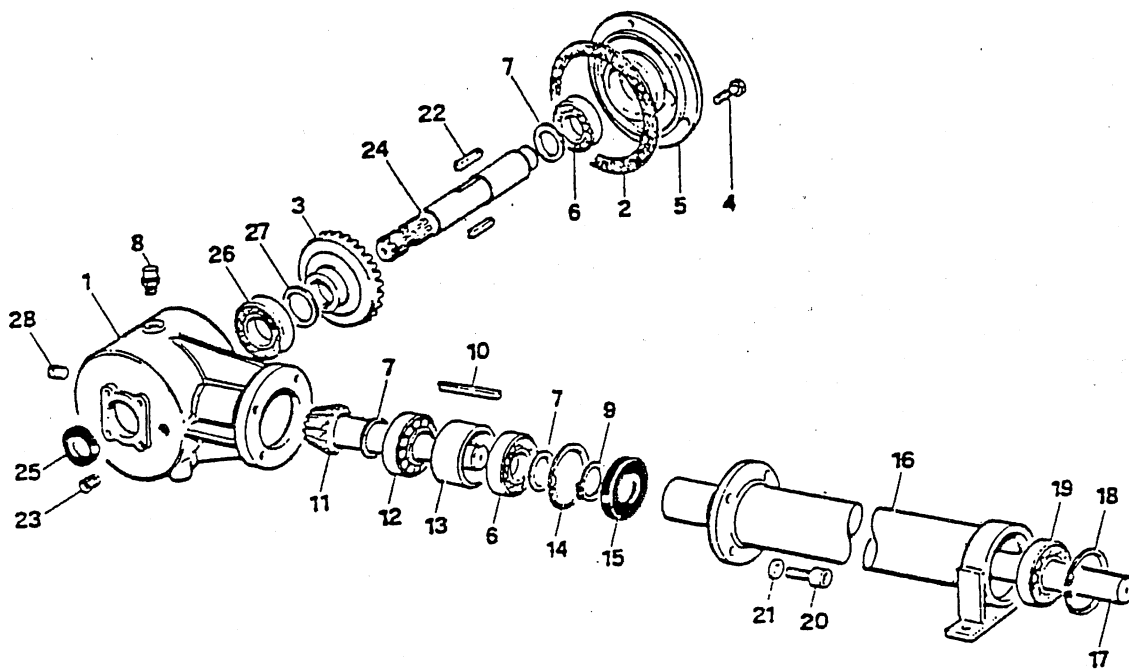

VT-2

GEARBOX-BOITE DE VITESSE-GRUPPO-GETRIEBE-REDUCTOR H.9.2.0

REF	CODE	QTY	ENGLISH	FRANÇAIS	ITALIANO	DEUTSCH	ESPAÑOL	NOTE
VT-2								H.9.2.0
1	900.240.250	1	CASE	BOITE	SCATOLA	KISTE	CAJA	
2	900.107.066	2	SHIM	EPAISSEUR	SPESSORE REG.	STAERKE	ESPESOR REG.	
3	900.240.251	1	CROWN	COURONNE	CORONA	TELLERRAD	CORONA	
4	900.106.011	2	CIRCLIP	SERFLEX	SEEGER	SEEGER	SEEGER	
5	900.240.252	1	LID	COUVERCLE	COPERCHIO	DECKEL	TAPA	
6	900.100.033	2	BEARING	ROULEMENT	CUSCINETTO	KUGELLAGER	COJINETE	
7	900.107.048	2	SHIM	EPAISSEUR	SPESSORE REG.	STAERKE	ESPESOR REG.	
8	900.102.079	1	PLUG	BOUCHON	TAPPO	ZAPFEN	TAPON	
9	900.240.253	2	LID	COUVERCLE	COPERCHIO	DECKEL	TAPA	
10	900.105.044	1	KEY	CLAVETTE	CHIAVETTA	KEIL	CHAVETA	
11	900.240.254	1	PIGNON	PIGNON	PIGNONE	RITZEL	PINON	
12	900.100.037	1	BEARING	ROULEMENT	CUSCINETTO	KUGELLAGER	COJINETE	
13	900.240.255	1	BUSH	COQUILLE	BOCCOLA	BUCHSE	CASQUILLO	
14	900.106.013	1	CIRCLIP	SERFLEX	SEEGER	SEEGER	SEEGER	
15	900.101.009.A	1	OIL SEAL	PARE-HUILE	PARAOLIO	SIMMERRING	PARA-ACEITE	
16	900.240.011	1	EXSTENSION	PROLONGE	PROLUNGA	VERLAENGERUNG	PROLONGACION	100
16	900.240.013	1	EXSTENSION	PROLONGE	PROLUNGA	VERLAENGERUNG	PROLONGACION	125-200
17	900.240.012	1	SHAFT	ARBRE	ALBERO	WELLE	EJE	100
17	900.240.064	1	SHAFT	ARBRE	ALBERO	WELLE	EJE	125-200
18	900.106.005	1	CIRCLIP	SERFLEX	SEEGER	SEEGER	SEEGER	
19	900.100.016	1	BEARING	ROULEMENT	CUSCINETTO	KUGELLAGER	COJINETE	
20	900.102.206	4	BOLT	VIS	VITE	SCHRAUBE	TORNILLO	
21	900.106.026	1	CIRCLIP	SERFLEX	SEEGER	SEEGER	SEEGER	
22	900.105.029	1	KEY	CLAVETTE	CHIAVETTA	KEIL	CHAVETA	
23	900.102.280	3	PLUG	BOUCHON	TAPPO	ZAPFEN	TAPON	
24	900.240.260	1	SHAFT	ARBRE	ALBERO	WELLE	EJE	
25	900.101.066	1	OIL SEAL	PARE-HUILE	PARAOLIO	SIMMERRING	PARA-ACEITE	
26	900.102.011	8	BOLT	VIS	VITE	SCHRAUBE	TORNILLO	
27	900.101.076	1	OIL SEAL	PARE-HUILE	PARAOLIO	SIMMERRING	PARA-ACEITE	
28	900.105.005	1	KEY	CLAVETTE	CHIAVETTA	KEIL	CHAVETA	
29	900.100.008	1	BEARING	ROULEMENT	CUSCINETTO	KUGELLAGER	COJINETE	
30	900.117.070	1	PROT. HOLDER	DISQUE	FONDELLO	ZWSCHUTZHALTER	DISCO	
31	900.117.072	1	GUARD	PROTECTION	PROTEZIONE	SCHUTZ	PROTECCION	
32	900.102.256	7	BOLT	VIS	VITE	SCHRAUBE	TORNILLO	
33	900.104.054	4	WASHER	RONDELLE	RONDELLA	ZWISCHENSCHIEBE	ARANDELA	