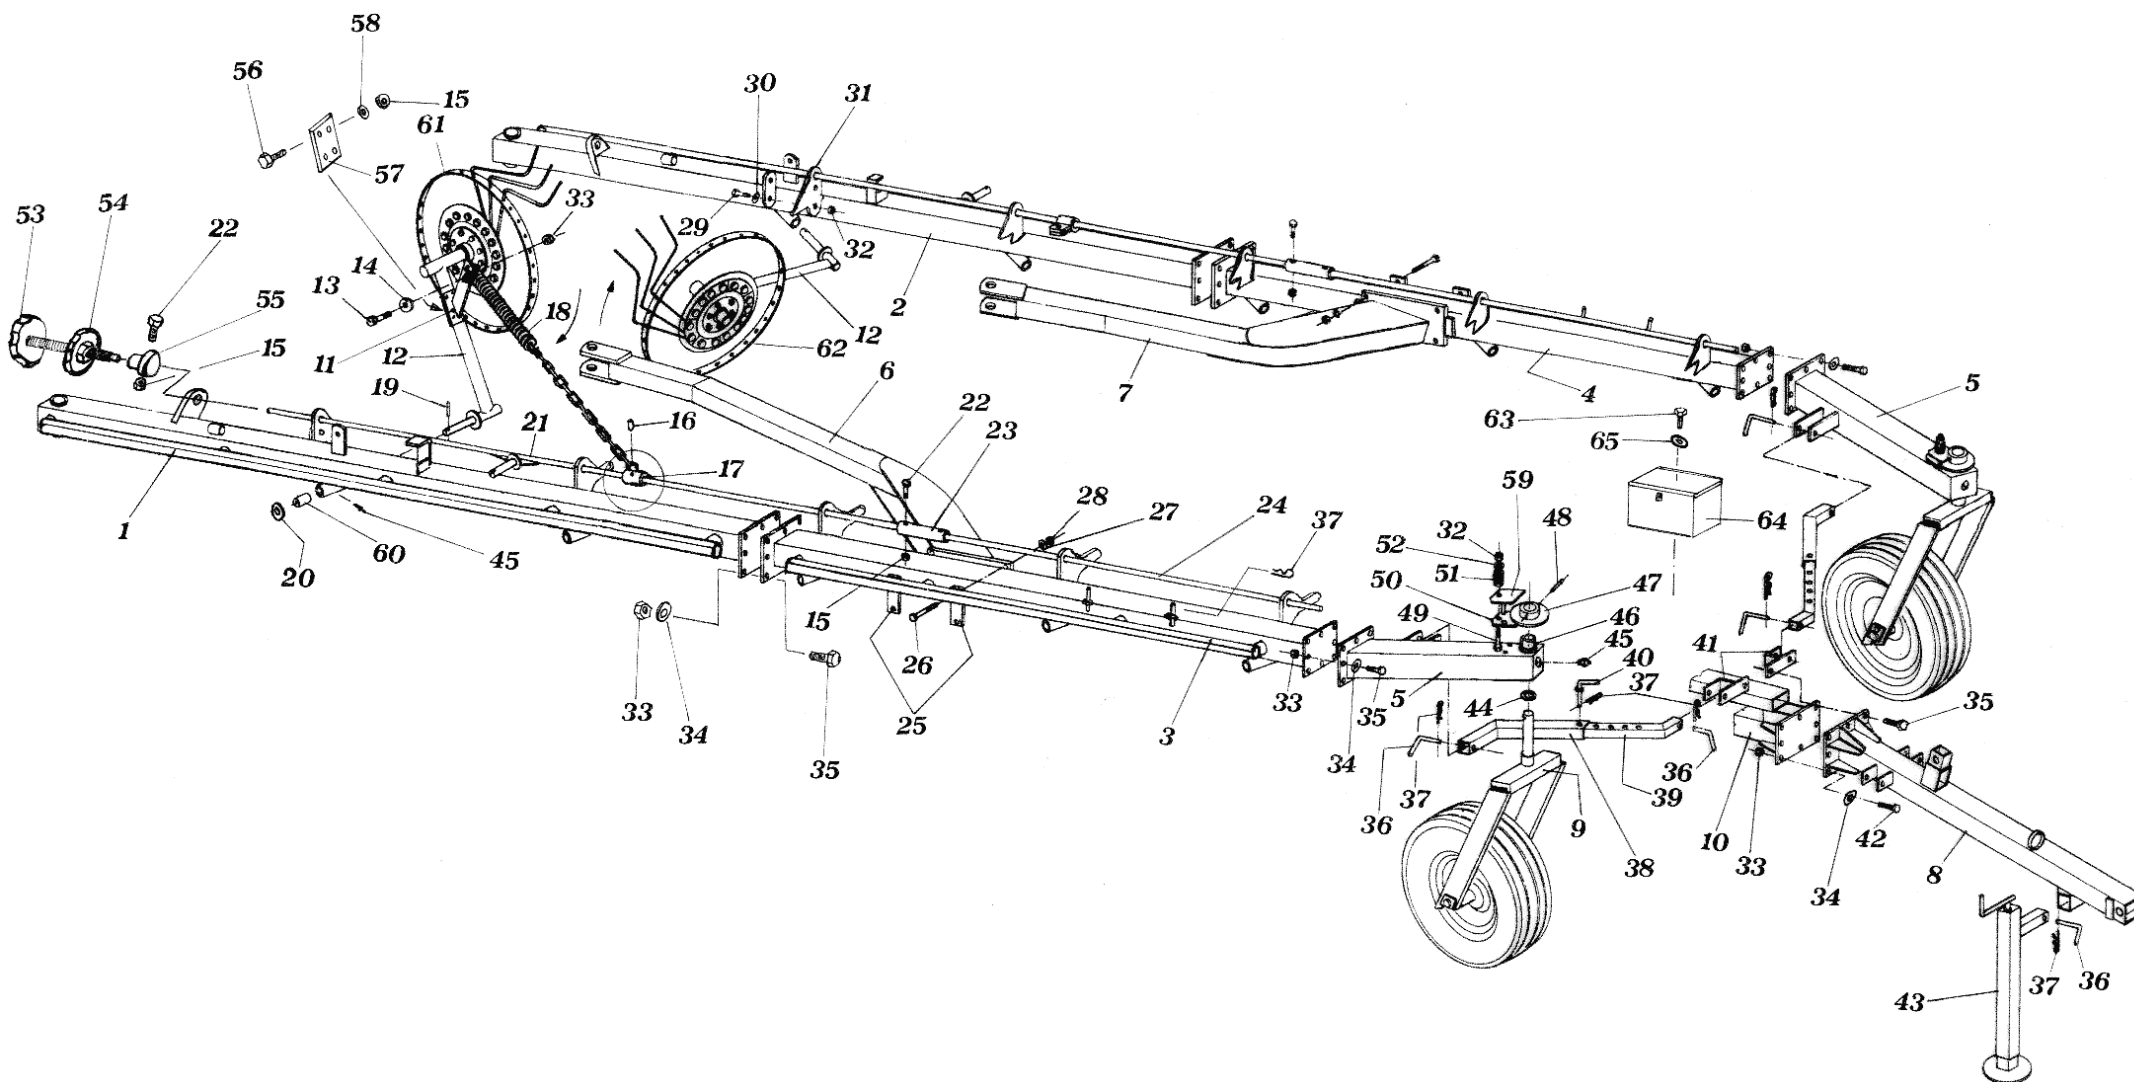

WR-1-1-1

REF	CODE	QTY	ENGLISH	FRANÇAIS	ITALIANO	DEUTSCH	ESPAÑOL	NOTE
1	900.090.013	1	RIGHT REAR FRAME		TELAIO POST. DX			
2	900.090.014	1	LEFT REAR FRAME		TELAIO POST. SX			
3	900.090.080	1	FRONT RIGHT FRAME		TELAIO ANT. DX			
4	900.090.081	1	FRONT LEFT FRAME		TELAIO ANT. SX			
5	900.090.019	2	WHEEL SUPPORT		PORTARUOTA ANT.			
6	900.090.027	1	ELBOW ARM RIGHT		GOMITO DX			
7	900.090.028	1	ELBOW ARM LEFT		GOMITO SX			
8	900.090.011	1	FRONT DRAWBAR		TIMONE ANTERIORE			
9	900.090.021	2	WHEEL FORK		FORCELLA RUOTA			
10	900.090.010	1	CENTRAL DRAWBAR		TIMONE CENTRALE			
11	900.090.020	10	FIXING RAKING WHEEL ARM		FISS.BRACCIO PORT.			
12	900.090.057	10	RAKING WHEEL ARM		BRACCIO PORTASTELLE			
13	900.102.188T	10	SCREW		VITE			
14	900.104.054T	10	WASHER		RONDELLA			
15	900.103.020T	46	NUT		DADO			
16	900.102.358	10	SCREW		VITE			
17	900.090.065	10	PIPE HOLDER CLAMP		GRUPPO FERMATUBO			
18	900.090.039	10	SPRING		MOLLA REG. STELLA			
19	900.108.036	10	SPRING PIN		SPINA ELASTICA			
20	900.104.053T	10	WASHER		RONDELLA			
21	900.090.041	2	RAKING WHEEL ADJUST.BAR		BARRA REG. STELLE P.			
22	900.102.093T	6	SCREW		VITE			
23	900.090.043	2	JOINT BUSH		BOCCOLA PASSATUBO			
24	900.090.082	2	RAKING WHEEL ADJUST.BAR		BARRA REG. STELLE A.			
25	900.090.047	4	ATT. BRACKETS FOR ELBOW		PIATTO FISS. RUOTA PR.			
26	900.102.354T	8	SCREW		VITE			
27	900.104.048T	8	WASHER		RONDELLA			
28	900.103.106T	8	NUT		DADO			
29	900.102.065T	4	SCREW		VITE			
30	900.104.046T	4	WASHER		RONDELLA			
31	900.090.046	2	BAR PASSAGE BRACKET		STAFFA MOBILE P.BAR.			
32	900.103.019T	6	NUT		DADO			
33	900.103.021T	46	NUT		DADO			
34	900.104.044T	36	WASHER		RONDELLA			
35	900.102.033T	30	SCREW		VITE			
36	900.090.067	5	PIN		PERNO FISS. BARRA			
37	900.108.006	11	SPLIT PIN		COPIGLIA			
38	900.090.022	2	EXTERNAL TRANSPORT BAR		BARRA DI TRASP. EST.			
39	900.090.071	2	INTERNAL TRANSPORT BAR		BARRA DI TRASP. INT.			
40	900.090.068	2	PIN		PERNO REG. BARRA TR.			
41	900.090.083	2	TRANSPORT BAR ATTACHM.		STAFFA FISS. BAR. TR.			
42	900.102.112T	6	SCREW		VITE			
43	900.090.060	1	JACK		PIEDINO DI SOSTEGNO			
44	900.107.071	2	SPACER WASHER		SPESSORE			
45	900.105.015	12	GREASE ZERK		INGRASSATORE			
46	900.090.037	4	NYLON BUSH		BOCCOLA RUOTA ANT.			
47	900.090.050	2	BRAKING DISK		DISCO FRENANTE			
48	900.108.040	2	SPRING PIN		SPINA ELASTICA			
49	900.102.023T	2	SCREW		VITE			
50	900.090.049	2	LOWER BRAKE PAD		FRENO INFERIORE			
51	900.090.040	2	BRAKE SPRING		MOLLA REG. FRENO			
52	900.090.066	2	BUSH		BOCCOLA SUP. FRENO			
53	900.090.077	2	SCREW REGULATION BAR		STELO VITE REG.BARRA