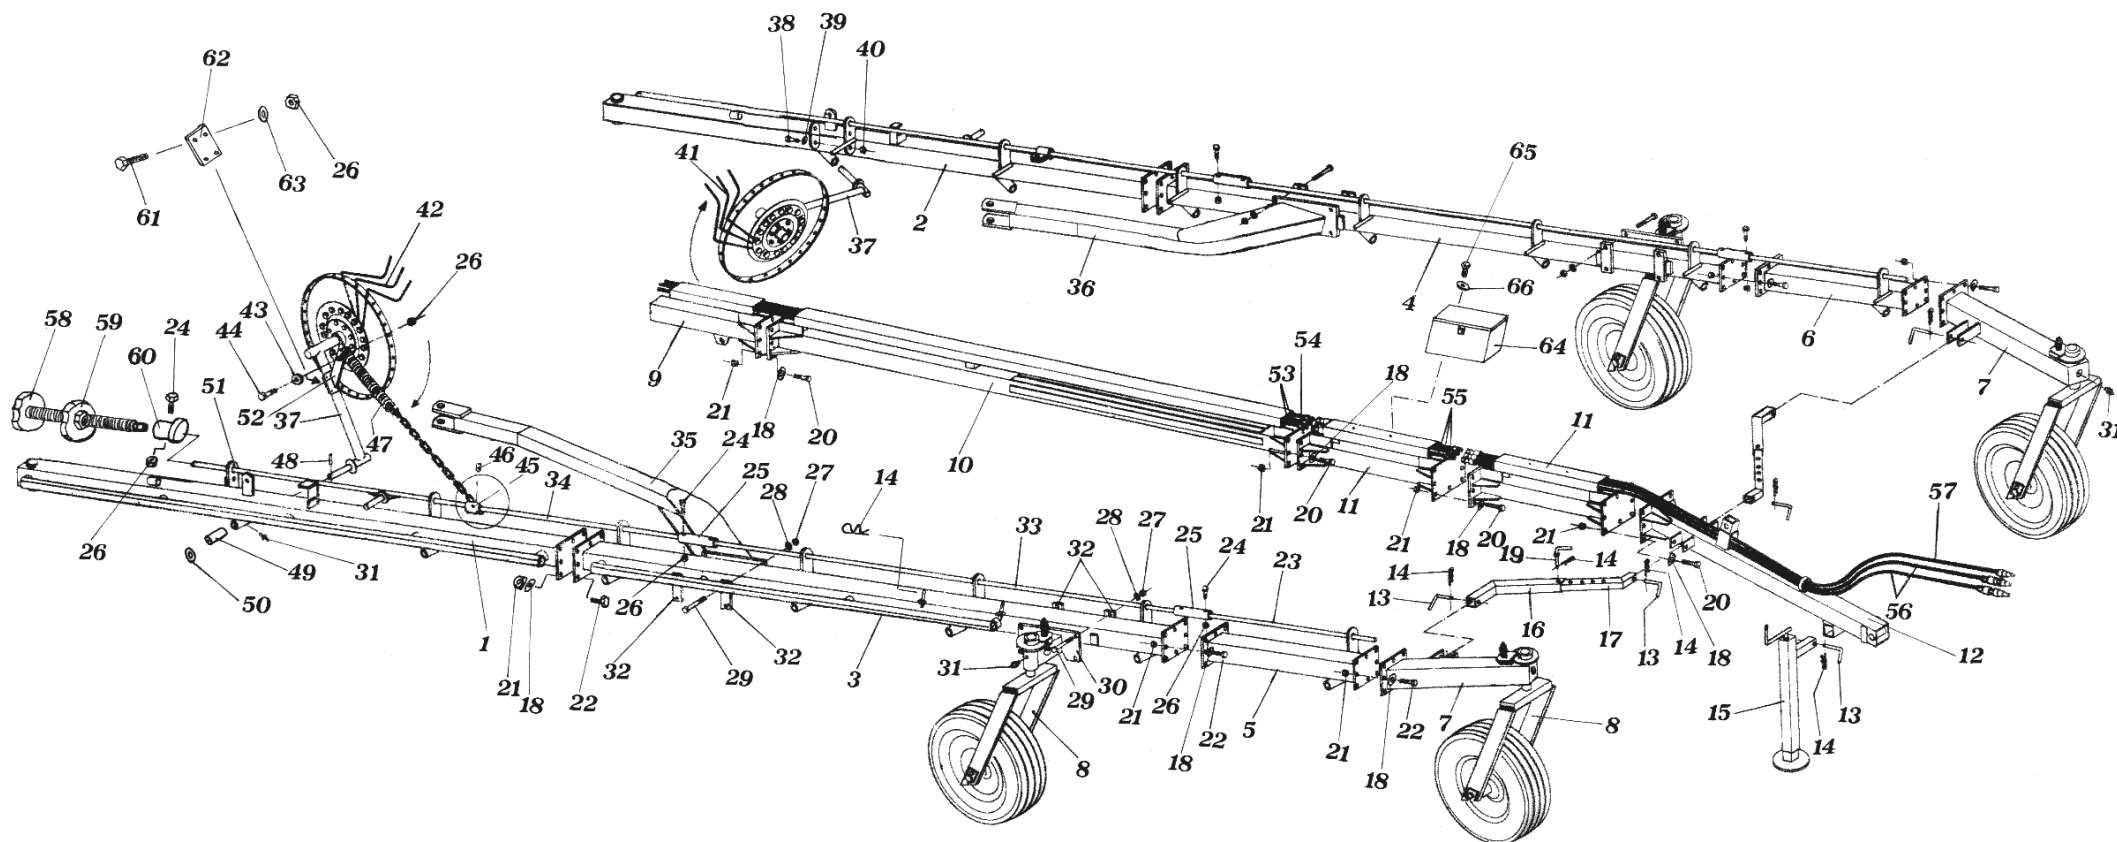

WR-3-1-1

REF	CODE	QTY	ENGLISH	FRANÇAIS	ITALIANO	DEUTSCH	ESPAÑOL	NOTE
1	900.090.013	1	RIGHT REAR FRAME		TELAIO POST. DX			
2	900.090.014	1	LEFT REAR FRAME		TELAIO POST. SX			
3	900.090.015	1	FRONT RIGHT FRAME		TELAIO ANT. DX			
4	900.090.016	1	FRONT LEFT FRAME		TELAIO ANT. SX			
5	900.090.017	1	FRONT RIGHT FRAME EXT.		PROLUNGA TELAIO DX			
6	900.090.018	1	FRONT LEFT FRAME EXT.		PROLUNGA TELAIO SX			
7	900.090.019	2	WHEEL SUPPORT		PORTARUOTA ANT.			
8	900.090.021	4	WHEEL FORK		FORCELLA RUOTA			
9	900.090.009	1	REAR DRAWBAR		TIMONE POSTERIORE			
10	900.090.010	1	CENTRAL DRAWBAR		TIMONE CENTRALE			
11	900.090.023	2	DRAWBAR EXTENSION		PROLUNGA TIMONE			
12	900.090.011	1	FRONT DRAWBAR		TIMONE ANTERIORE			
13	900.090.067	5	PIN		PERNO FISS. BARRA			
14	900.108.006	11	SPLIT PIN		COPIGLIA			
15	900.090.060	1	JACK		PIEDINO DI SOSTEGNO			
16	900.090.022	2	EXTERNAL TRANSPORT BAR		BARRA DI TRASP. EST.			
17	900.090.071	2	INTERNAL TRANSPORT BAR		BARRA DI TRASP. INT.			
18	900.104.044T	58	WASHER		RONDELLA			
19	900.090.068	2	PIN		PERNO REG. BARRA TR.			
20	900.102.112T	32	SCREW		VITE			
21	900.103.021T	90	NUT		DADO			
22	900.102.033T	44	SCREW		VITE			
23	900.090.044	2	RAKING WHEEL MOV. ROD		PROL. BARRA REG. ST.			
24	900.102.093T	10	SCREW		VITE			
25	900.090.043	4	JOINT BUSH		BOCCOLA PASSATUBO			
26	900.103.020T	66	NUT		DADO			
27	900.103.106T	16	NUT		DADO			
28	900.104.048T	16	WASHER		RONDELLA			
29	900.102.354T	16	SCREW		VITE			
30	900.090.026	2	WHEEL SUPPORT		ATT. FORC. RUOTA PR.			
31	900.105.015	18	GREASE ZERK		INGRASSATORE			
32	900.090.047	8	ATT. BRACKETS FOR ELBOW		PIATTO FISS. RUOTA PR.			
33	900.090.042	2	RAKING WHEEL ADJUST.BAR		BARRA REG. STELLE A.			
34	900.090.041	2	RAKING WHEEL ADJUST.BAR		BARRA REG. STELLE P.			
35	900.090.027	1	ELBOW ARM RIGHT		GOMITO DX			
36	900.090.028	1	ELBOW ARM LEFT		GOMITO SX			
37	900.090.057	14	RAKING WHEEL ARM		BRACCIO PORTASTELLE			
38	900.102.065T	4	SCREW		VITE			
39	900.104.046T	4	WASHER		RONDELLA			
40	900.103.019T	4	NUT		DADO			
41	900.090.091	7	COMPLETE RAKE WHEEL L		STELLA COMPLETA SX			
42	900.090.090	7	COMPLETE RAKE WHEEL R		STELLA COMPLETA DX			
43	900.104.054T	14	WASHER		RONDELLA			
44	900.102.188T	14	SCREW		VITE			
45	900.090.065	14	PIPE HOLDER CLAMP		GRUPPO FERMATUBO			
46	900.102.358	14	SCREW		VITE			
47	900.090.039	14	SPRING		MOLLA REG. STELLA			
48	900.108.036	14	SPRING PIN		SPINA ELASTICA			
49	900.090.036	28	NYLON BUSH		BOCCOLA BRAC. PORT.			
50	900.104.053T	14	WASHER		RONDELLA			
51	900.090.046	2	BAR PASSAGE BRACKET		STAFFA MOBILE P.BAR.			
52	900.090.020	14	FIXING RAKING WHEEL ARM		FISS.BRACCIO PORT.			
53	900.276.002	2	HYDRAULIC HOSE 3/8" L.5100		TUBO IDR. 3/8" L.5100