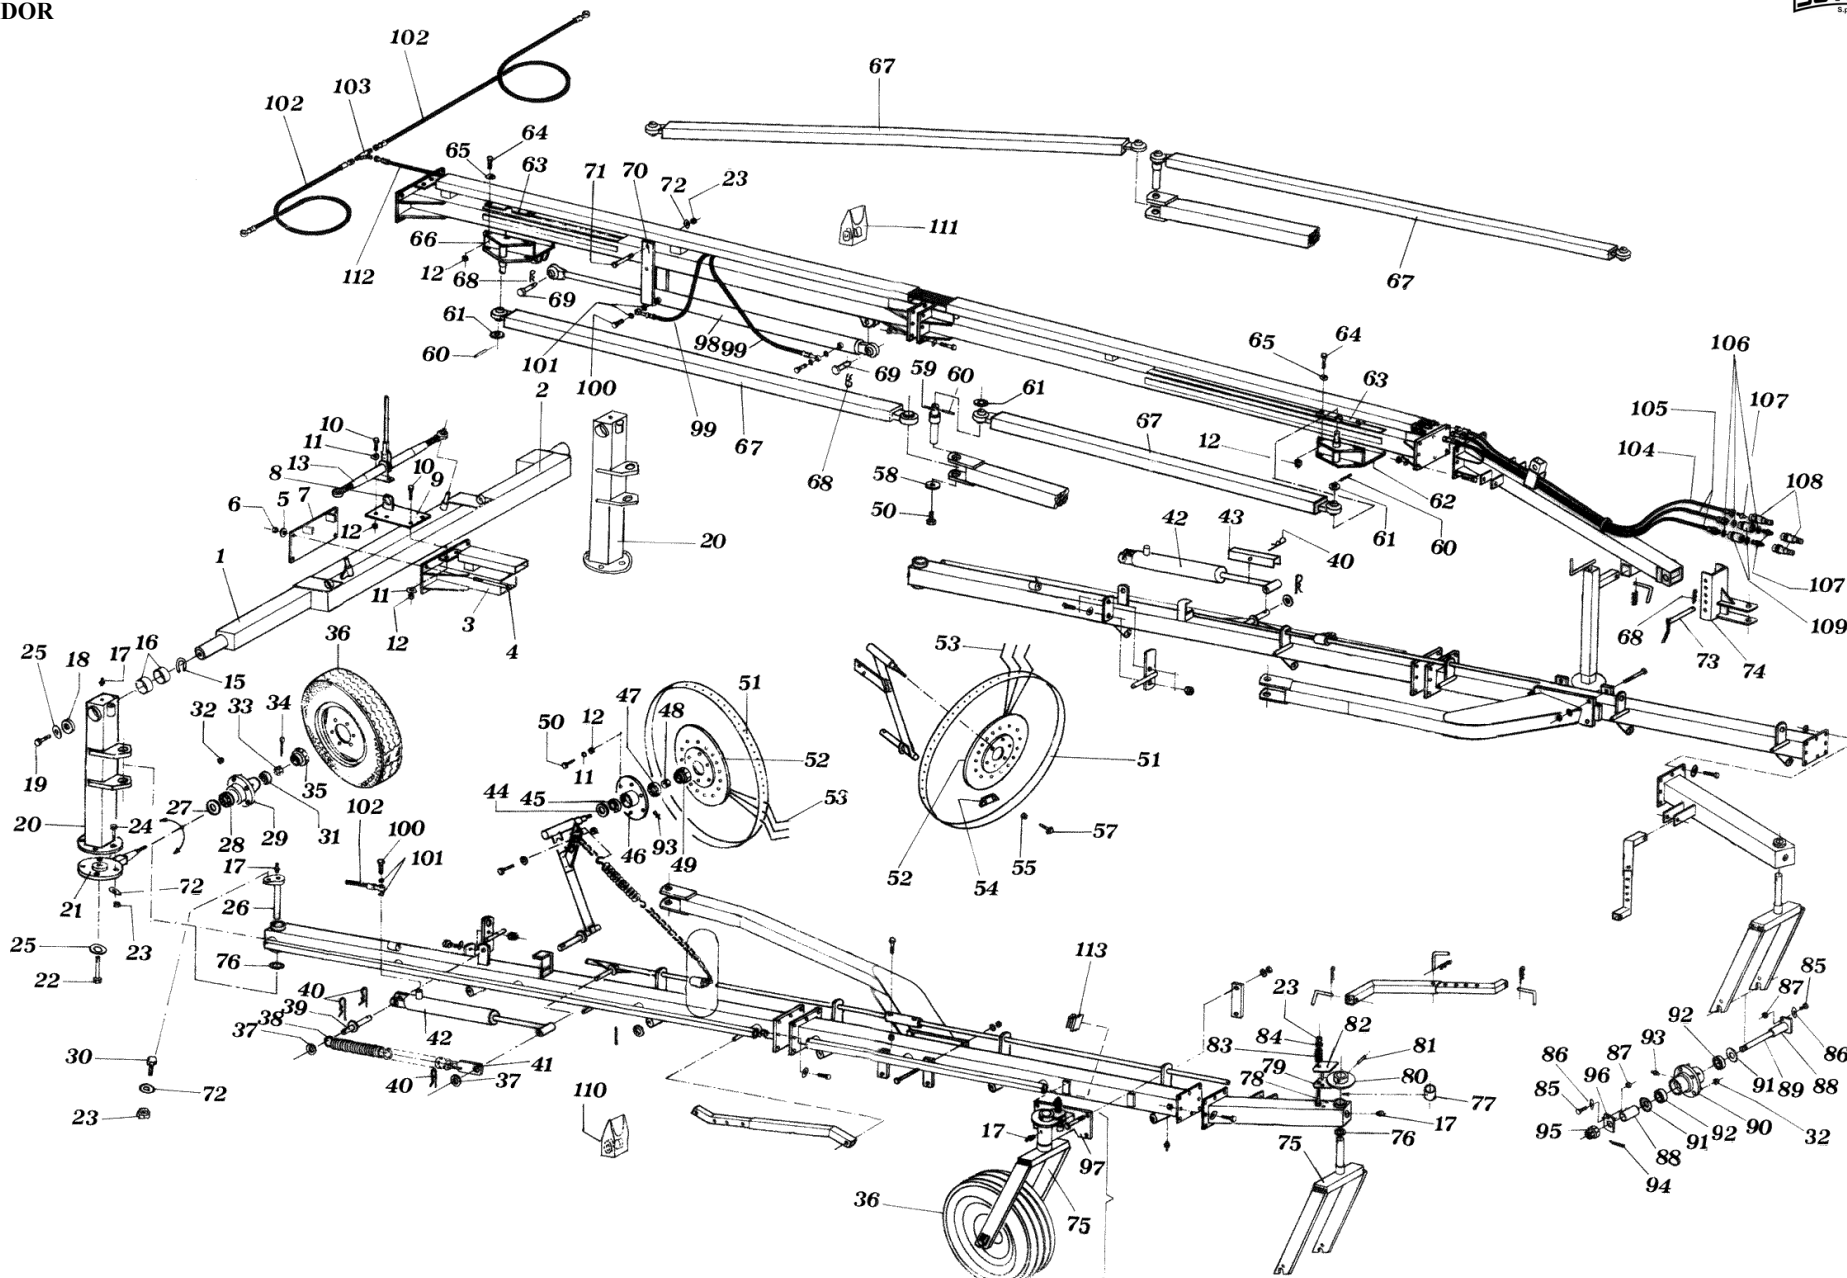

WR-V Common Parts Vers. 2003

WR-4-1-1

REF	CODE	QTY	ENGLISH	FRANÇAIS	ITALIANO	DEUTSCH	ESPAÑOL	NOTE
1	900.090.003	1	REAR DRAWBAR		BARRA POST.BRACCIO			
2	900.090.007	1	FRONT DRAWBAR		BARRA ANT.BRACCIO			
3	900.090.009	1	REAR DRAWBAR		TIMONE POSTERIORE			
4	900.102.338T	4	SCREW		VITE			
5	900.104.048T	4	WASHER		RONDELLA			
6	900.103.106T	4	NUT		DADO			
7	900.090.004	1	PLATE DRILLED		PIASTRA AGG.BARRE			
8	900.090.008	2	RATCHET JACK HITCH		AGGANC. CRICCHETTO			
9	900.090.005	1	BASE FOR RATCHET JACK		BASE APERT. BRACCI			
10	900.102.169T	6	SCREW		VITE			
11	900.104.045T	12	WASHER		RONDELLA			
12	900.103.018T	20	NUT		DADO			
13	900.090.056	1	RATCHET JACK		CRICCHETTO REGOLAZ.			
15	900.106.037	4	CIRCLIP		SEEGER			
16	900.090.032	4	TEFLON BUSH		BOCCOLA TEFLON			
17	900.105.015	8	GREASE ZERK		INGRASSATORE			
18	900.090.006	2	FIFTH WHEEL		RONDELLA BRACCI			
19	900.102.095T	2	SCREW		VITE			
20	900.090.002	2	LEG		GAMBA			
21	900.090.001	2	COMPL.FLANGE W/ASS.HUB		SUPPORTO RUOTA POS.			
22	900.102.336T	2	SCREW		VITE			
23	900.103.019T	12	NUT		DADO			
24	900.102.194T	6	SCREW		VITE			
25	900.104.043T	4	WASHER		RONDELLA			
26	900.090.063	2	PIVOT PIN		PERNO SNODO TELAIO			
27	900.101.087	2	DUST COVER		PARAPOLVERE			
28	900.100.020	2	BEARING		CUSCINETTO			
29	900.090.094	2	HUB		MOZZO			
30	900.102.065T	2	SCREW		VITE			
31	900.100.073	2	BEARING		CUSCINETTO			
32	900.238.317	20	NUT		DADO			
33	900.103.126	2	NUT		DADO CORONATO			
34	900.108.009	2	COTTER PIN		COPIGLIA			
35	900.090.092	2	DUST COVER CAP		COPERCHIO PARAPOLV.			
36	900.152.007	4	COMPLETE WHEEL		RUOTA COMPLETA			
37	900.104.101T	4	WASHER		RONDELLA			
38	900.090.076	2	SPRING		MOLLA RIT. CILINDRO			
39	900.090.064	2	CYLINDER PIN		PERNO CILIND.REG.ST.			
40	900.108.017	8	SPLIT PIN		COPIGLIA			
41	900.090.045	2	CYLINDER SPRING HOOK		AGGANCIO MOLLA CIL.			
42	900.275.002	2	COMPLETE HYDR.CYLINDER		CILINDRO TELAIO POST.			
43	900.090.055	2	BLOCK CLAMP FOR HYDR.CY		PROTEZ.CILINDRO REG.			
44	900.101.088	1	DUST COVER		PARAPOLVERE			
45	900.100.073	1	BEARING		CUSCINETTO			
46	900.090.095	1	HUB		MOZZO			
47	900.100.066	1	BEARING		CUSCINETTO			
48	900.103.125	1	NUT		DADO CORONATO			
49	900.090.093	1	DUST COVER CAP		COPERCHIO PARAPOLV.			
50	900.102.100T	8	SCREW		VITE			
51	900.090.031	1	RAKING WHEEL RING		SETTORE EST.STELLA			
52	900.090.030	1	RAKING WHEEL FLANGE		DISCO INTERNO STELLA			
53	900.090.072	40	RAKING WHEEL TOOTH		DENTE STELLA			
54	900.090.073	10	TEETH FASTENER PLATE		PIAST.FISS.DENTE STEL.			
55	900.103.018T	20	NUT		DADO			
57	900.102.339T	20	SCREW		VITE			
58	900.104.102	2	WASHER		RONDELLA			
59	900.090.062	2	ELBOW PIN		PERNO SNODO BIELLE			
60	900.108.039	6	SPRING PIN		SPINA ELASTICA