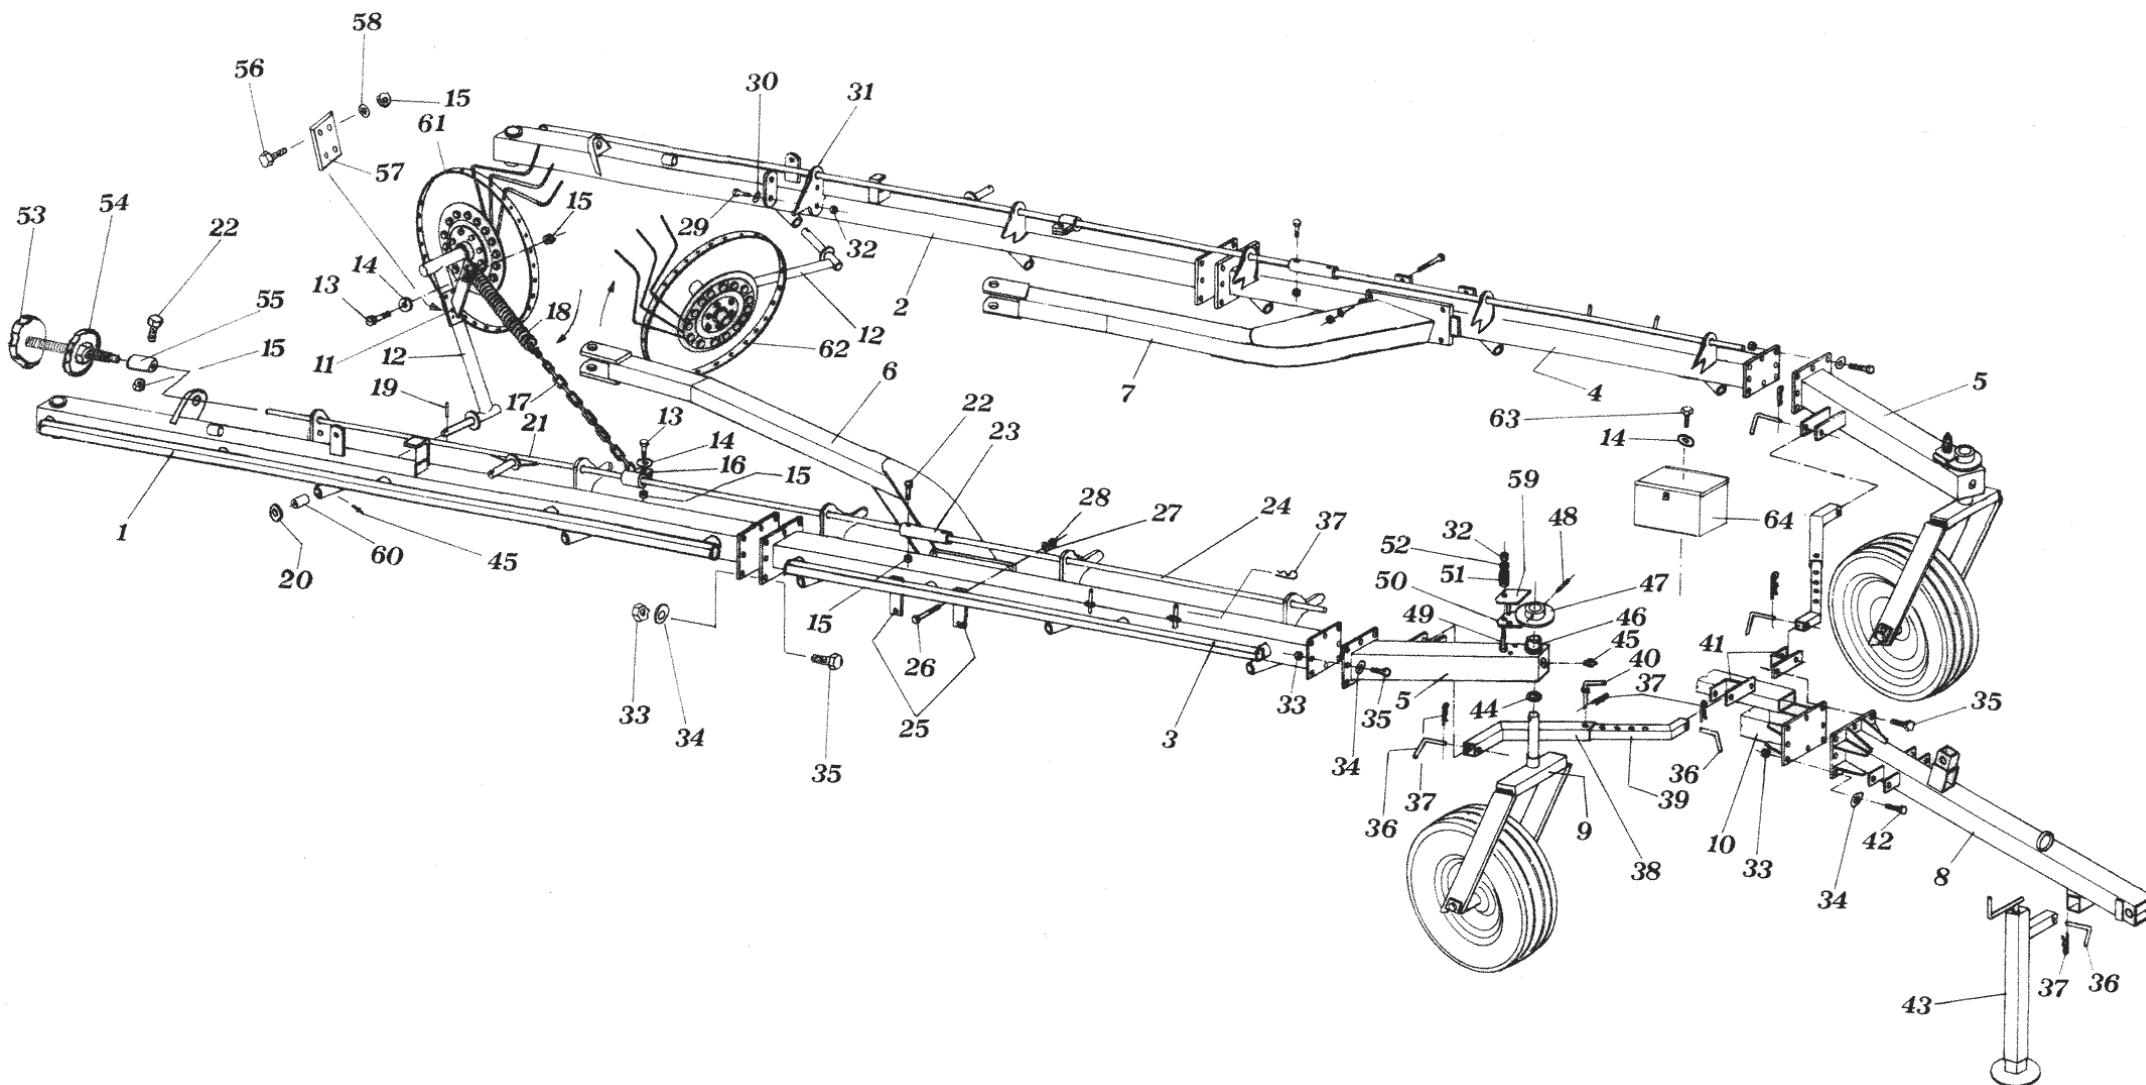

WR-1-1-0

REF	CODE	QTY	ENGLISH	FRANÇAIS	ITALIANO	DEUTSCH	ESPAÑOL	NOTE
1	900.090.013	1	RIGHT REAR FRAME		TELAIO POST. DX			
2	900.090.014	1	LEFT REAR FRAME		TELAIO POST. SX			
3	900.090.080	1	FRONT RIGHT FRAME		TELAIO ANT. DX			
4	900.090.081	1	FRONT LEFT FRAME		TELAIO ANT. SX			
5	900.090.019	2	WHEEL SUPPORT		PORTARUOTA ANT.			
6	900.090.027	1	ELBOW ARM RIGHT		GOMITO DX			
7	900.090.028	1	ELBOW ARM LEFT		GOMITO SX			
8	900.090.011	1	FRONT DRAWBAR		TIMONE ANTERIORE			
9	900.090.021	2	WHEEL FORK		FORCELLA RUOTA			
10	900.090.010	1	CENTRAL DRAWBAR		TIMONE CENTRALE			
11	900.090.020	10	FIXING RAKING WHEEL ARM		FISS.BRACCIO PORT.			
12	900.090.057	10	RAKING WHEEL ARM		BRACCIO PORTASTELLE			
13	900.102.189T	20	SCREW		VITE			
14	900.104.057T	22	WASHER		RONDELLA			
15	900.103.020T	66	NUT		DADO			
16	900.090.038	10	CHAIN CLAMP		FASCETTA FERMATUBO			
17	900.090.070	10	CHAIN		SPEZ. CATENA STELLA			
18	900.090.039	10	SPRING		MOLLA REG. STELLA			
19	900.108.036	10	SPRING PIN		SPINA ELASTICA			
20	900.104.053T	10	WASHER		RONDELLA			
21	900.090.041	2	RAKING WHEEL ADJUST.BAR		BARRA REG. STELLE P.			
22	900.102.093T	6	SCREW		VITE			
23	900.090.043	2	JOINT BUSH		BOCCOLA PASSATUBO			
24	900.090.082	2	RAKING WHEEL ADJUST.BAR		BARRA REG. STELLE A.			
25	900.090.047	4	ATT. BRACKETS FOR ELBOW		PIATTO FISS. RUOTA PR.			
26	900.102.337T	8	SCREW		VITE			
27	900.104.048T	8	WASHER		RONDELLA			
28	900.103.106T	8	NUT		DADO			
29	900.102.194T	4	SCREW		VITE			
30	900.104.046T	4	WASHER		RONDELLA			
31	900.090.046	2	BAR PASSAGE BRACKET		STAFFA MOBILE P.BAR.			
32	900.103.019T	6	NUT		DADO			
33	900.103.021T	36	NUT		DADO			
34	900.104.044T	36	WASHER		RONDELLA			
35	900.102.033T	30	SCREW		VITE			
36	900.090.067	5	PIN		PERNO FISS. BARRA			
37	900.108.006	11	SPLIT PIN		COPIGLIA			
38	900.090.022	2	EXTERNAL TRANSPORT BAR		BARRA DI TRASP. EST.			
39	900.090.071	2	INTERNAL TRANSPORT BAR		BARRA DI TRASP. INT.			
40	900.090.068	2	PIN		PERNO REG. BARRA TR.			
41	900.090.083	2	TRANSPORT BAR ATTACHM.		STAFFA FISS. BAR. TR.			
42	900.102.112T	6	SCREW		VITE			
43	900.090.060	1	JACK		PIEDINO DI SOSTEGNO			
44	900.107.071	2	SPACER WASHER		SPESSORE			
45	900.105.015	12	GREASE ZERK		INGRASSATORE			
46	900.090.037	4	NYLON BUSH		BOCCOLA RUOTA ANT.			
47	900.090.050	2	BRAKING DISK		DISCO FRENANTE			
48	900.108.040	2	SPRING PIN		SPINA ELASTICA			
49	900.102.023T	2	SCREW		VITE			
50	900.090.049	2	LOWER BRAKE PAD		FRENO INFERIORE			
51	900.090.040	2	BRAKE SPRING		MOLLA REG. FRENO			
52	900.090.066	2	BUSH		BOCCOLA SUP. FRENO			
53	900.090.077	2	SCREW REGULATION BAR		STELO VITE REG.BARRA