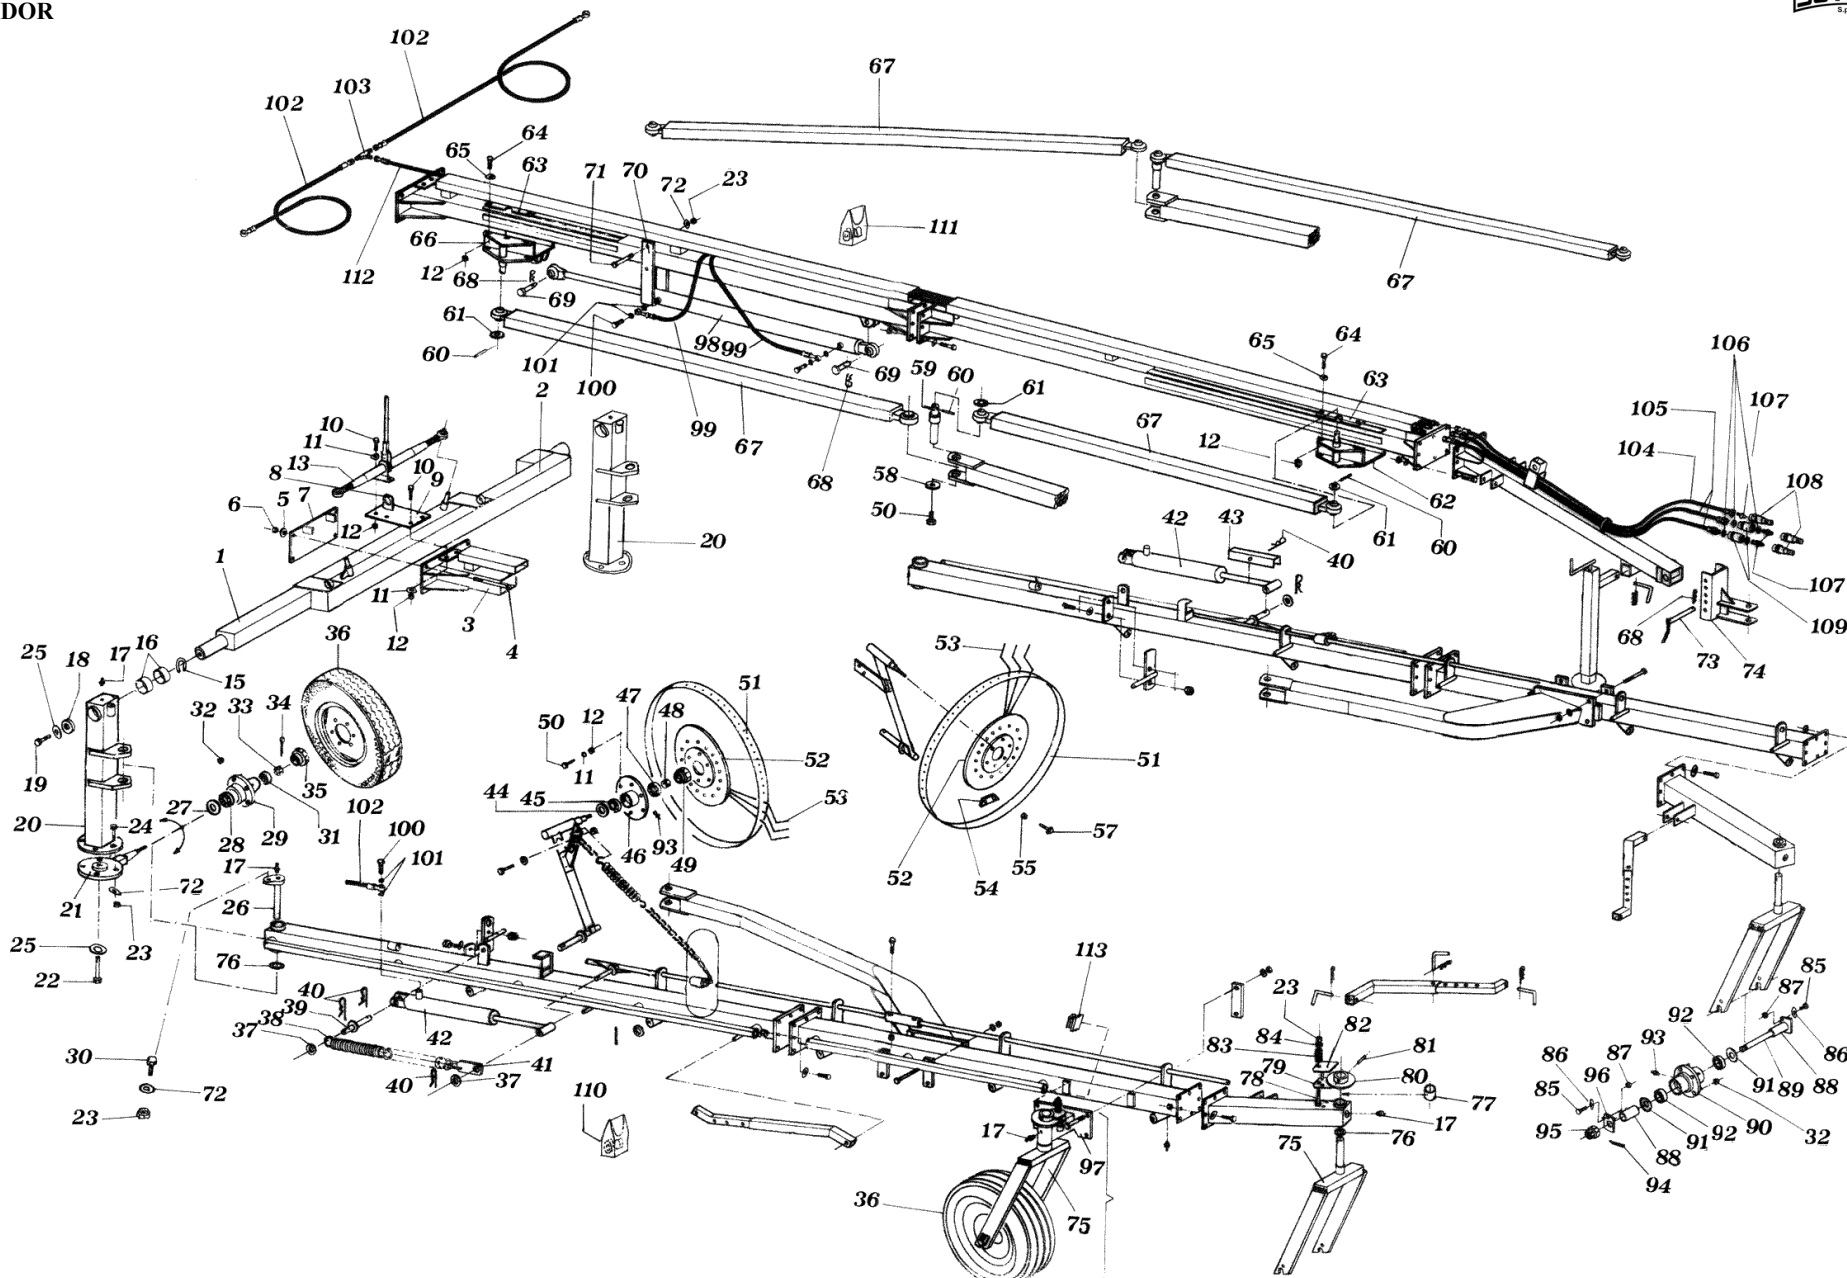

WR-V Common Parts Vers. 2003

WR-4-1-1

REF	CODE	QTY	ENGLISH	FRANÇAIS	ITALIANO	DEUTSCH	ESPAÑOL	NOTE
61	900.104.053T	6	WASHER		RONDELLA			
62	900.090.024	1	MOBILE SUPPORT		SUPP.SCORREVOLE AN.			
63	900.090.059	2	PLATE FOR MOBILE SUPPORT		LAMIERA SUPP.SCORR.			
64	900.102.122T	8	SCREW		VITE			
65	900.104.045T	8	WASHER		RONDELLA			
66	900.090.025	1	MOBILE SUPPORT		SUPP.SCORREVOLE P.			
67	900.090.029	4	CONNECTING BAR		BIELLA			
68	900.108.006	3	SPRING PIN		SPINA ELASTICA			
69	900.090.061	2	CYLINDER PIN		PERNO CILINDRO TIM.			
70	900.090.054	1	CYLINDER FASTENING BRAC.		SOST.CILINDRO TIMONE			
71	900.102.207T	2	SCREW		VITE			
72	900.104.046T	10	WASHER		RONDELLA			
73	900.090.069	1	PIN		PERNO ATTAC. TRAINO			
74	900.090.012	1	PULL LINKAGE ATTACHMENT		ATTACCO TRAINO			
75	900.090.021	4	WHEEL FORK		FORCELLA RUOTA			
76	900.107.071	4	SPACER WASHER		SPESSORE			
77	900.090.037	4	NYLON BUSH		BOCCOLA RUOTA ANT.			
78	900.102.023T	2	SCREW		VITE			
79	900.090.049	2	LOWER BRAKE PAD		FRENO INFERIORE			
80	900.090.050	2	BRAKING DISK		DISCO FRENANTE			
81	900.108.040	2	SPRING PIN		SPINA ELASTICA			
82	900.090.048	2	UPPER BRAKE PAD		FRENO SUPERIORE			
83	900.090.040	2	BRAKE SPRING		MOLLA REG. FRENO			
84	900.090.066	2	BUSH		BOCCOLA SUP. FRENO			
85	900.102.340T	4	SCREW		VITE			
86	900.104.045T	4	WASHER		RONDELLA			
87	900.103.018T	4	NUT		DADO			
88	900.090.053	4	BUSH		BOCCOLA PERNO R.			
89	900.090.051	2	FORK PIN		PERNO RUOTA ANT.			
90	900.090.034	2	HUB		MOZZO			
91	900.101.086	4	DUST COVER		PARAPOLVERE			
92	900.100.129	4	BEARING		CUSCINETTO			
93	900.105.017	3	GREASE ZERK		INGRASSATORE			
94	900.108.016	2	ROLL PIN		COPIGLIA			
95	900.103.123	2	NUT		DADO CORONATO			
96	900.090.052	2	STOP WHEEL PIN		FERMO PERNO RUOTA			
97	900.090.026	2	WHEEL SUPPORT		ATT. FORC. RUOTA PR.			
98	900.275.001	1	COMPLETE HYDR.CYLINDER		CILINDRO TIMONE CENT.			
99	900.276.002	2	HYDRAULIC HOSE 3/8" L.5100		TUBO IDR. 3/8" L.5100			
100	900.102.269	4	DRILLER SCREW		BULLONE FORATO			
101	900.104.039	8	COPPER WASHER		RONDELLA RAME			
102	900.276.005	2	HYDRAULIC HOSE 3/8" L.2650		TUBO IDR. 3/8" L.2650			
103	900.276.030	1	CONJUNCTION 1/2 TEE HYDR.		RACCORDO "T"			
104	900.276.008	1	HYDRAULIC HOSE 3/8" L.2450		TUBO IDR. 3/8" L.2450			WR-V 10
104	900.276.003	1	HYDRAULIC HOSE 3/8" L.3150		TUBO IDR. 3/8" L.3150			WR-V 12
105	900.276.007	2	HYDRAULIC HOSE 3/8" L.2450		TUBO IDR. 3/8" L.2450			WR-V 10
105	900.276.001	2	HYDRAULIC HOSE 3/8" L.3200		TUBO IDR. 3/8" L.3200			WR-V 12
106	900.104.039	4	COPPER WASHER		RONDELLA RAME			
107	900.237.297	3	MALE NIPPLE		NIPP. RID.1/2 NPT-3/8 G			
108	900.237.298	3	QUICK COUPLER PUSH-PULL		INNESTO RAP. 1/2 NPT			
109	900.245.019	2	REGULATION VALVE		VALVOLA STROZZ.REG.			
110	900.237.279	/	SEAL KIT FOR CYL. POS.42		KIT GUARNIZ.CIL. N°42			
111	900.237.278	/	SEAL KIT FOR CYL. POS.98		KIT GUARNIZ.CIL. N°98			
112	900.276.004	1	HYDRAULIC HOSE 3/8" L.6250		TUBO IDR. 3/8" L.6250			
113	900.109.018	6	PLASTIC CAP		TAPPO IN PLASTICA			WR-V 10
113	900.109.018	8	PLASTIC CAP		TAPPO IN PLASTICA			WR 12-14