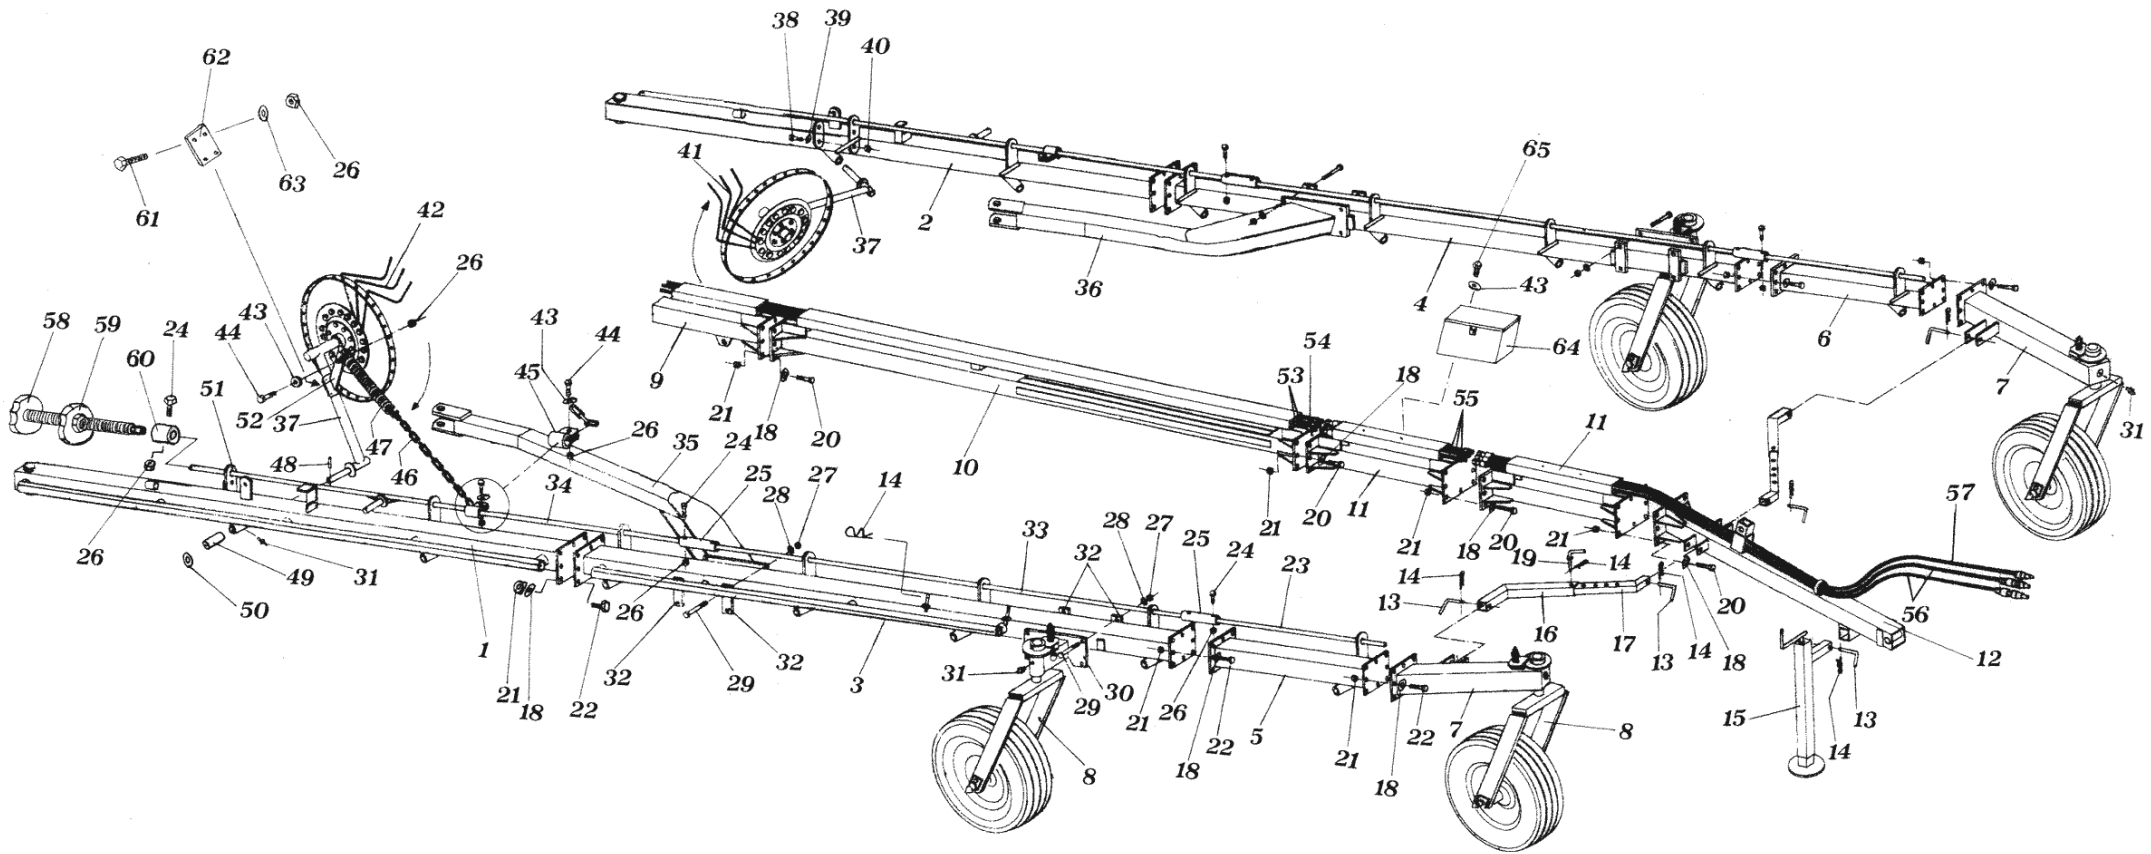

WR-3-1-0

REF	CODE	QTY	ENGLISH	FRANÇAIS	ITALIANO	DEUTSCH	ESPAÑOL	NOTE
1	900.090.013	1	RIGHT REAR FRAME		TELAIO POST. DX			
2	900.090.014	1	LEFT REAR FRAME		TELAIO POST. SX			
3	900.090.015	1	FRONT RIGHT FRAME		TELAIO ANT. DX			
4	900.090.016	1	FRONT LEFT FRAME		TELAIO ANT. SX			
5	900.090.017	1	FRONT RIGHT FRAME EXT.		PROLUNGA TELAI0 DX			
6	900.090.018	1	FRONT LEFT FRAME EXT.		PROLUNGA TELAI0 SX			
7	900.090.019	2	WHEEL SUPPORT		PORTARUOTA ANT.			
8	900.090.021	4	WHEEL FORK		FORCELLA RUOTA			
9	900.090.009	1	REAR DRAWBAR		TIMONE POSTERIORE			
10	900.090.010	1	CENTRAL DRAWBAR		TIMONE CENTRALE			
11	900.090.023	2	DRAWBAR EXTENSION		PROLUNGA TIMONE			
12	900.090.011	1	FRONT DRAWBAR		TIMONE ANTERIORE			
13	900.090.067	5	PIN		PERNO FISS. BARRA			
14	900.108.006	11	SPLIT PIN		COPIGLIA			
15	900.090.060	1	JACK		PIEDINO DI SOSTEGNO			
16	900.090.022	2	EXTERNAL TRANSPORT BAR		BARRA DI TRASP. EST.			
17	900.090.071	2	INTERNAL TRANSPORT BAR		BARRA DI TRASP. INT.			
18	900.104.044T	76	WASHER		RONDELLA			
19	900.090.068	2	PIN		PERNO REG. BARRA TR.			
20	900.102.112T	32	SCREW		VITE			
21	900.103.021T	76	NUT		DADO			
22	900.102.033T	44	SCREW		VITE			
23	900.090.044	2	RAKING WHEEL MOV. ROD		PROL. BARRA REG. ST.			
24	900.102.093T	10	SCREW		VITE			
25	900.090.043	4	JOINT BUSH		BOCCOLA PASSATUBO			
26	900.103.020T	94	NUT		DADO			
27	900.103.106T	16	NUT		DADO			
28	900.104.048T	16	WASHER		RONDELLA			
29	900.102.337T	16	SCREW		VITE			
30	900.090.026	2	WHEEL SUPPORT		ATT. FORC. RUOTA PR.			
31	900.105.015	18	GREASE ZERK		INGRASSATORE			
32	900.090.047	8	ATT. BRACKETS FOR ELBOW		PIATTO FISS. RUOTA PR.			
33	900.090.042	2	RAKING WHEEL ADJUST.BAR		BARRA REG. STELLE A.			
34	900.090.041	2	RAKING WHEEL ADJUST.BAR		BARRA REG. STELLE P.			
35	900.090.027	1	ELBOW ARM RIGHT		GOMITO DX			
36	900.090.028	1	ELBOW ARM LEFT		GOMITO SX			
37	900.090.057	14	RAKING WHEEL ARM		BRACCIO PORTASTELLE			
38	900.102.194T	4	SCREW		VITE			
39	900.104.046T	4	WASHER		RONDELLA			
40	900.103.019T	4	NUT		DADO			
41	900.090.091	7	COMPLETE RAKE WHEEL L		STELLA COMPLETA SX			
42	900.090.090	7	COMPLETE RAKE WHEEL R		STELLA COMPLETA DX			
43	900.104.057T	30	WASHER		RONDELLA			
44	900.102.189T	28	SCREW		VITE			
45	900.090.038	14	CHAIN CLAMP		FASCETTA FERMATUBO			
46	900.090.070	14	CHAIN		SPEZ. CATENA STELLA			
47	900.090.039	14	SPRING		MOLLA REG. STELLA			
48	900.108.036	14	SPRING PIN		SPINA ELASTICA			
49	900.090.036	28	NYLON BUSH		BOCCOLA BRAC. PORT.			
50	900.104.053T	14	WASHER		RONDELLA			
51	900.090.046	2	BAR PASSAGE BRACKET		STAFFA MOBILE P.BAR.			
52	900.090.020	14	FIXING RAKING WHEEL ARM		FISS.BRACCIO PORT.			
53	900.276.002	2	HYDRAULIC HOSE 3/8" L.5100		TUBO IDR. 3/8" L.5100