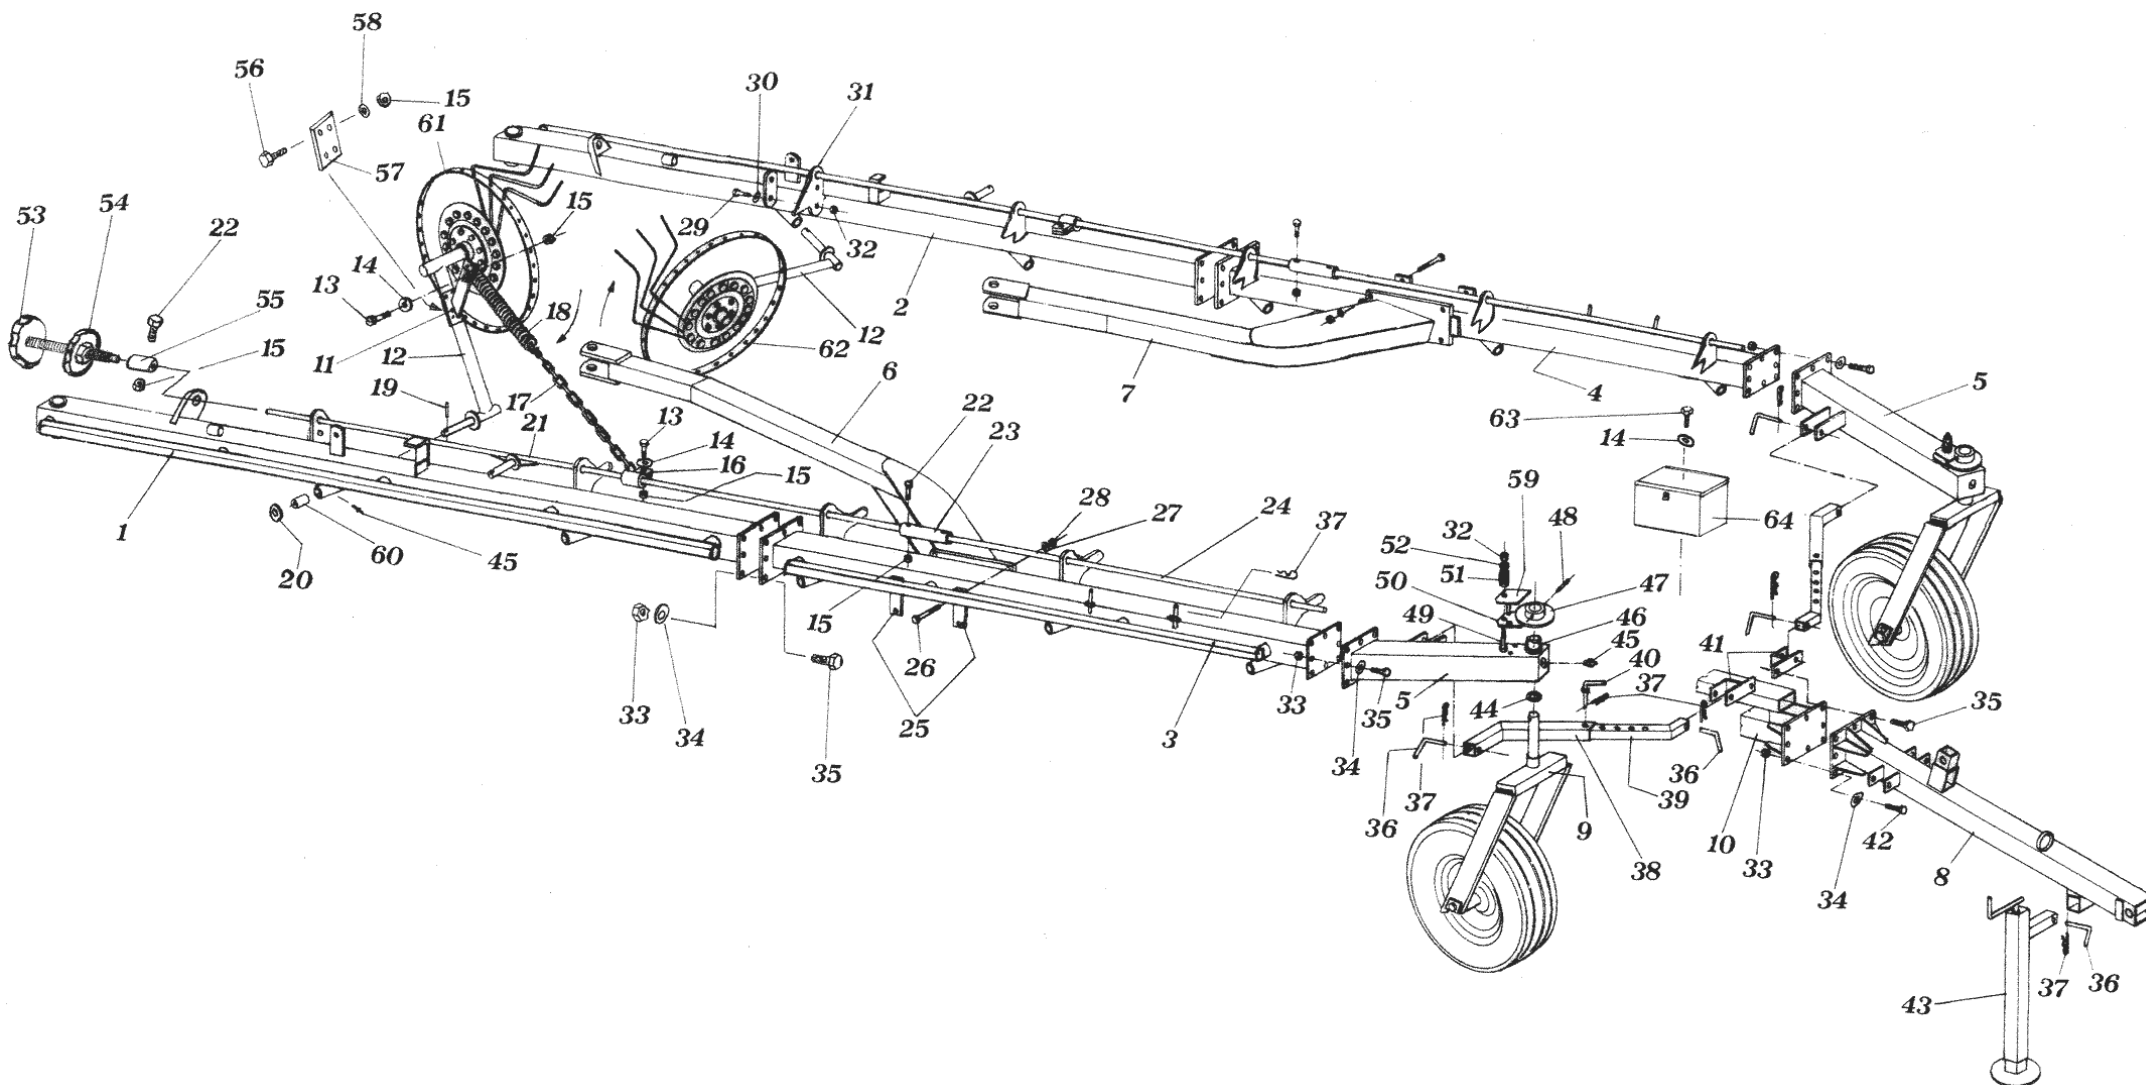

WR-1-1-0

REF	CODE	QTY	ENGLISH	FRANÇAIS	ITALIANO	DEUTSCH	ESPAÑOL	NOTE
54	900.090.078	2	LOCK NUT REGULATION BAR		CONTRD. VITE REG.			
55	900.090.079	2	BUSHING REGULATION BAR		BOCCOLA VITE REG.			
56	900.102.341T	40	SCREW		VITE			
57	900.090.075	10	PLATE WHEEL RAKES ARM		PIASTRINO BLOC. PORT.			
58	900.104.052T	40	WASHER		RONDELLA			
59	900.090.048	2	UPPER BRAKE PAD		FRENO SUPERIORE			
60	900.090.036	20	NYLON BUSH		BOCCOLA BRAC. PORT.			
61	900.090.090	5	COMPLETE RAKE WHEEL R		STELLA COMPLETA DX			
62	900.090.091	5	COMPLETE RAKE WHEEL L		STELLA COMPLETA SX			
63	900.102.256T	2	SCREW		VITE			
64	900.090.074	1	TOOL CASE		CASSETTA P. ATTREZZI