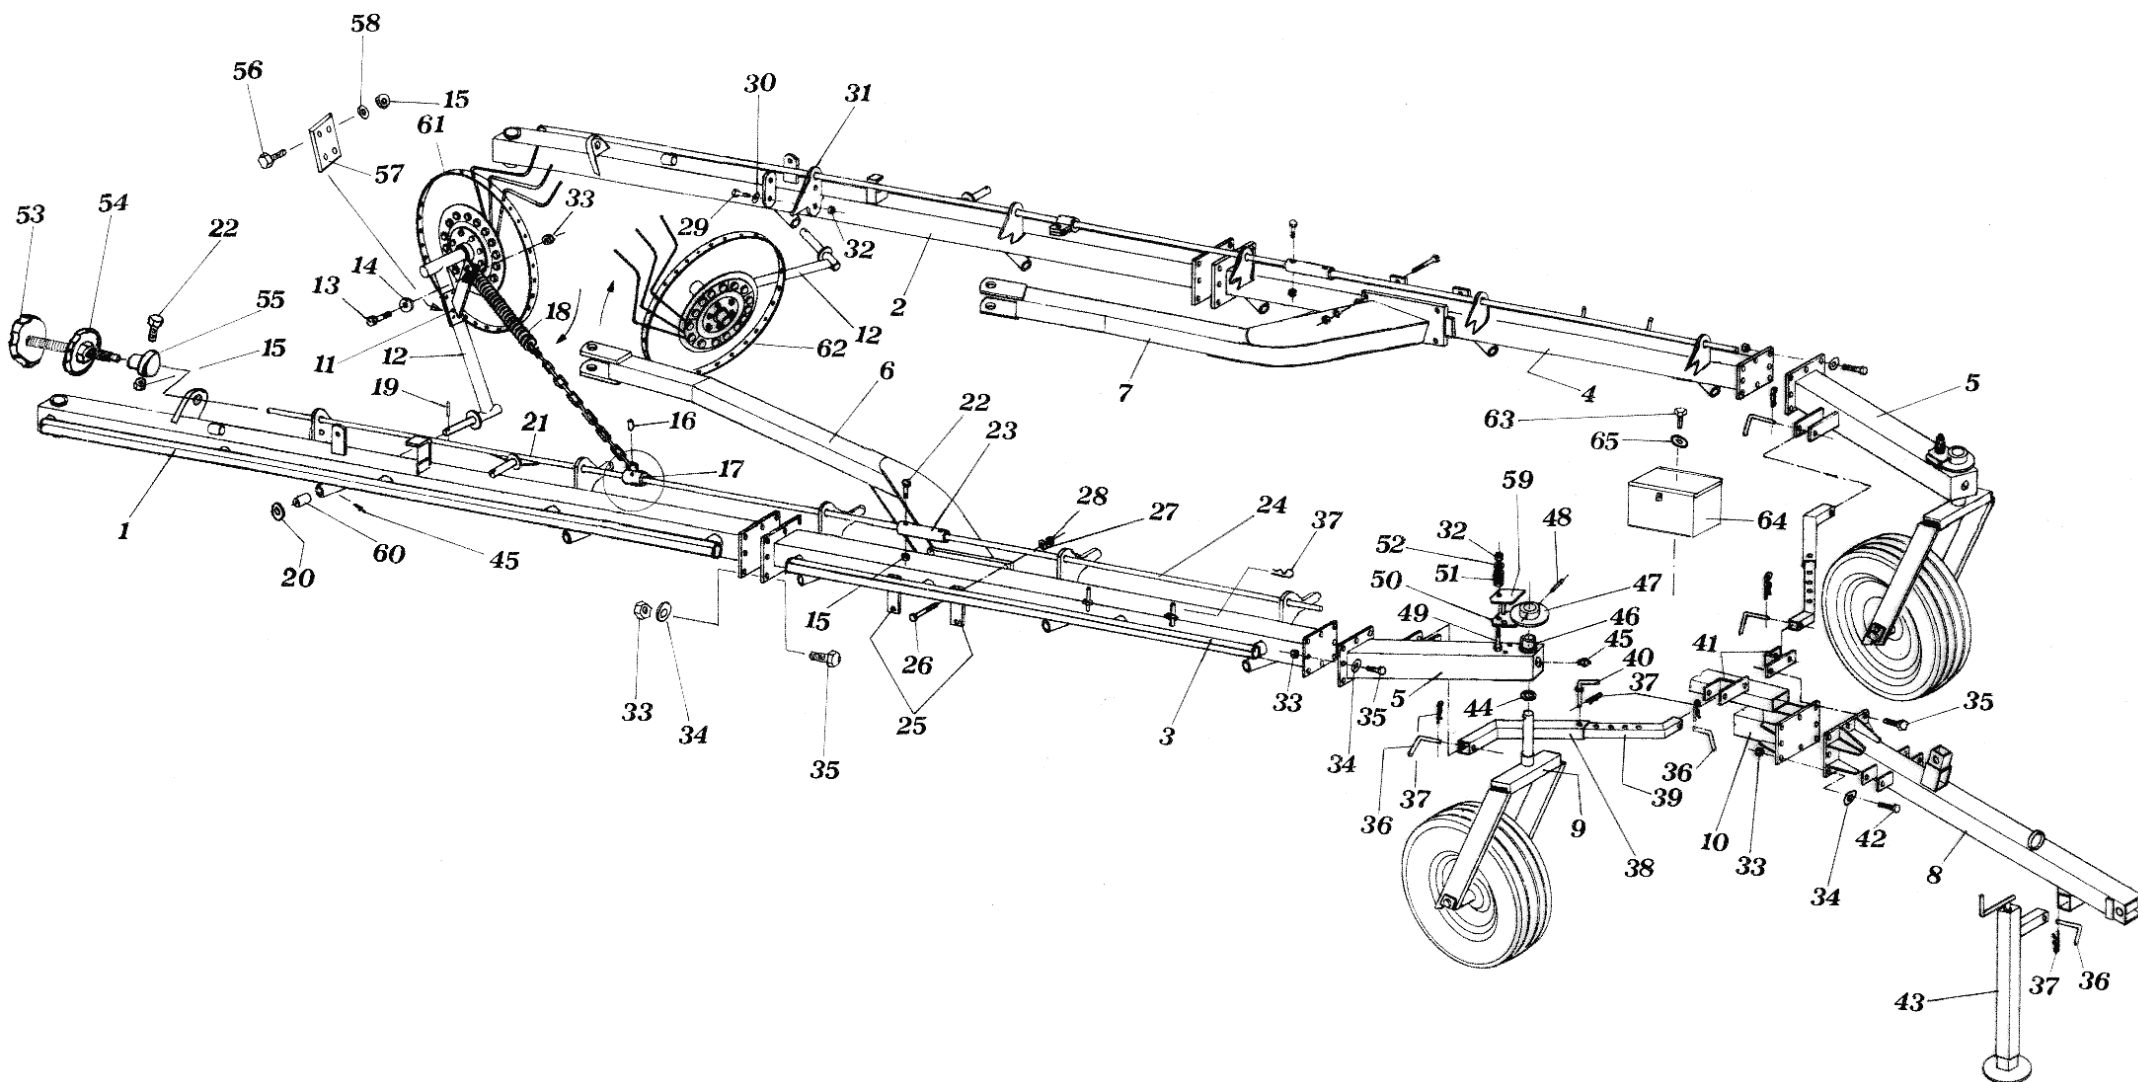

WR-1-1-1

REF	CODE	QTY	ENGLISH	FRANÇAIS	ITALIANO	DEUTSCH	ESPAÑOL	NOTE
54	900.090.078	2	LOCK NUT REGULATION BAR		CONTRD. VITE REG.			
55	900.090.079	2	BUSHING REGULATION BAR		BOCCOLA VITE REG.			
56	900.102.341T	40	SCREW		VITE			
57	900.090.075	10	PLATE WHEEL RAKES ARM		PIASTRINO BLOC. PORT.			
58	900.104.052T	40	WASHER		RONDELLA			
59	900.090.048	2	UPPER BRAKE PAD		FRENO SUPERIORE			
60	900.090.036	20	NYLON BUSH		BOCCOLA BRAC. PORT.			
61	900.090.090	5	COMPLETE RAKE WHEEL R		STELLA COMPLETA DX			
62	900.090.091	5	COMPLETE RAKE WHEEL L		STELLA COMPLETA SX			
63	900.102.256T	2	SCREW		VITE			
64	900.090.074	1	TOOL CASE		CASSETTA P. ATTREZZI			
65	900.104.057T	2	WASHER		RONDELLA