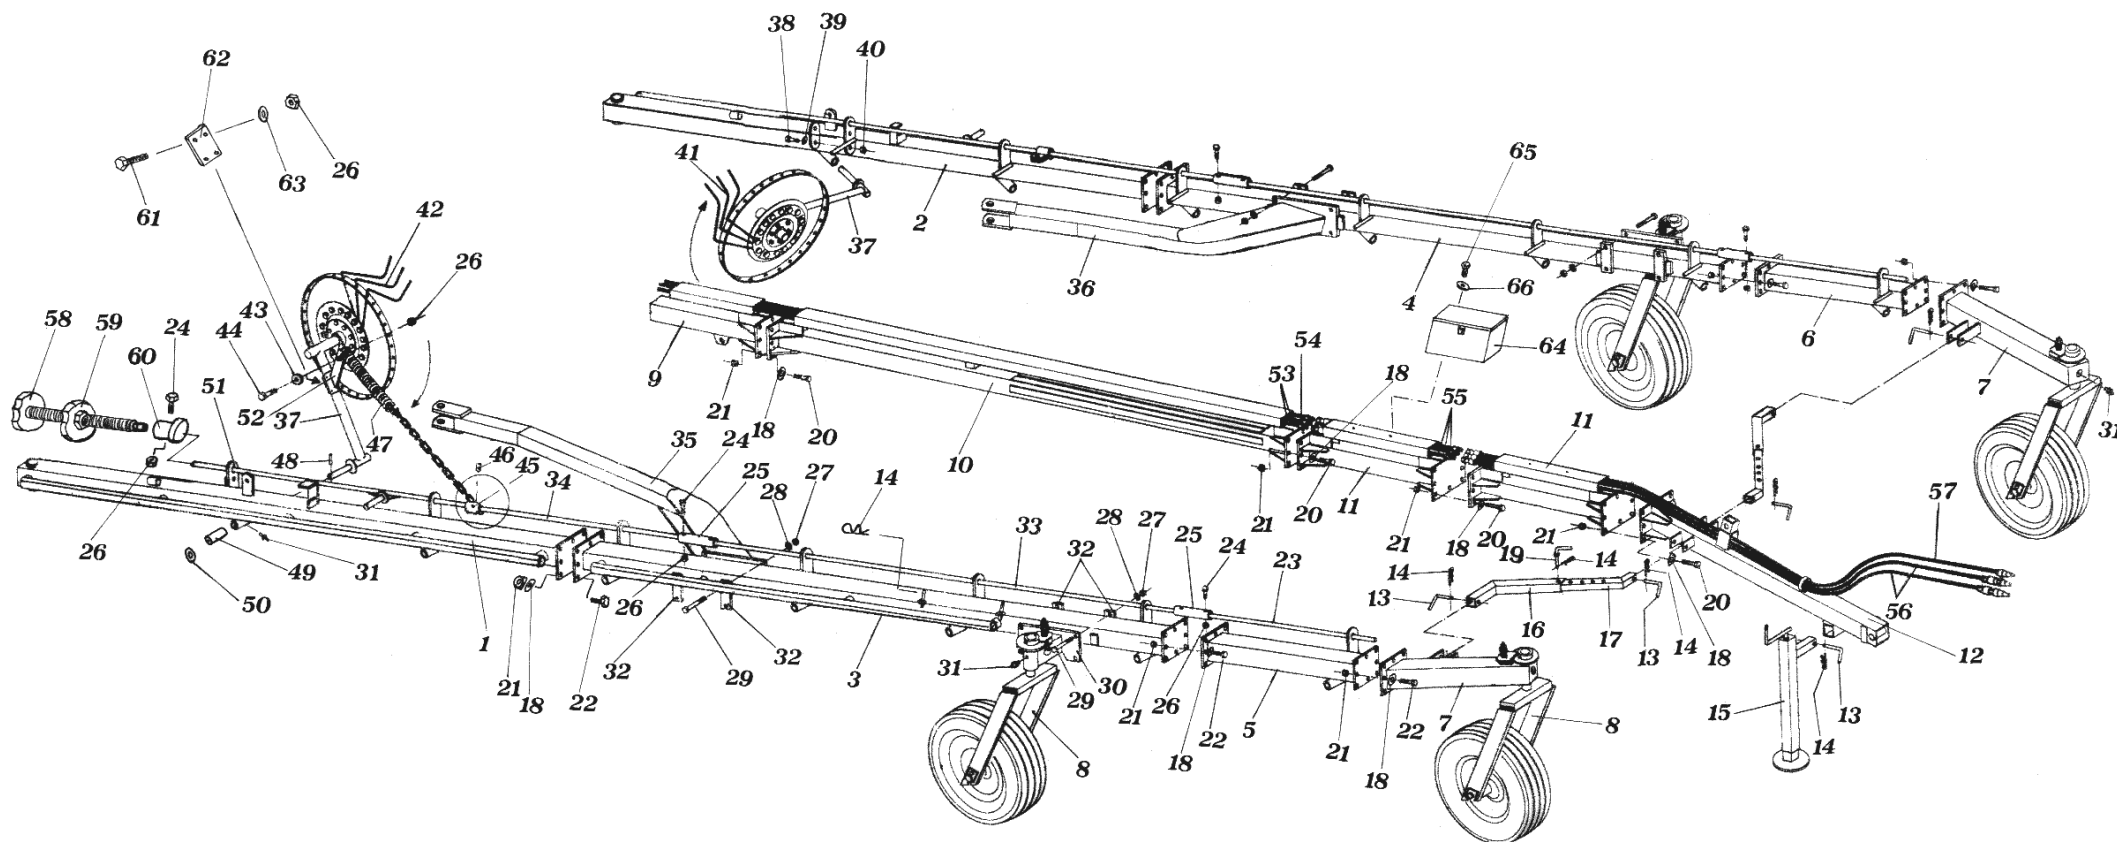

WR-3-1-1

REF	CODE	QTY	ENGLISH	FRANÇAIS	ITALIANO	DEUTSCH	ESPAÑOL	NOTE
54	900.276.004	1	HYDRAULIC HOSE 3/8" L.6250		TUBO IDR. 3/8" L.6250			
55	900.276.006	3	HYDRAULIC HOSE 3/8" L.750		TUBO IDR. 3/8" L.750			
56	900.276.001	2	HYDRAULIC HOSE 3/8" L.3200		TUBO IDR. 3/8" L.3200			
57	900.276.003	1	HYDRAULIC HOSE 3/8" L.3150		TUBO IDR. 3/8" L.3150			
58	900.090.077	2	SCREW REGULATION BAR		STELO VITE REG.BARRA			
59	900.090.078	2	LOCK NUT REGULATION BAR		CONTROD. VITE REG.			
60	900.090.079	2	BUSHING REGULATION BAR		BOCCOLA VITE REG.			
61	900.102.341T	56	SCREW		VITE			
62	900.090.075	14	PLATE WHEEL RAKES ARM		PIASTRINO BLOC. PORT.			
63	900.104.052T	56	WASHER		RONDELLA			
64	900.090.074	1	TOOL CASE		CASSETTA P.ATTREZZI			
65	900.102.256T	2	SCREW		VITE			
66	900.104.057T	2	WASHER		RONDELLA