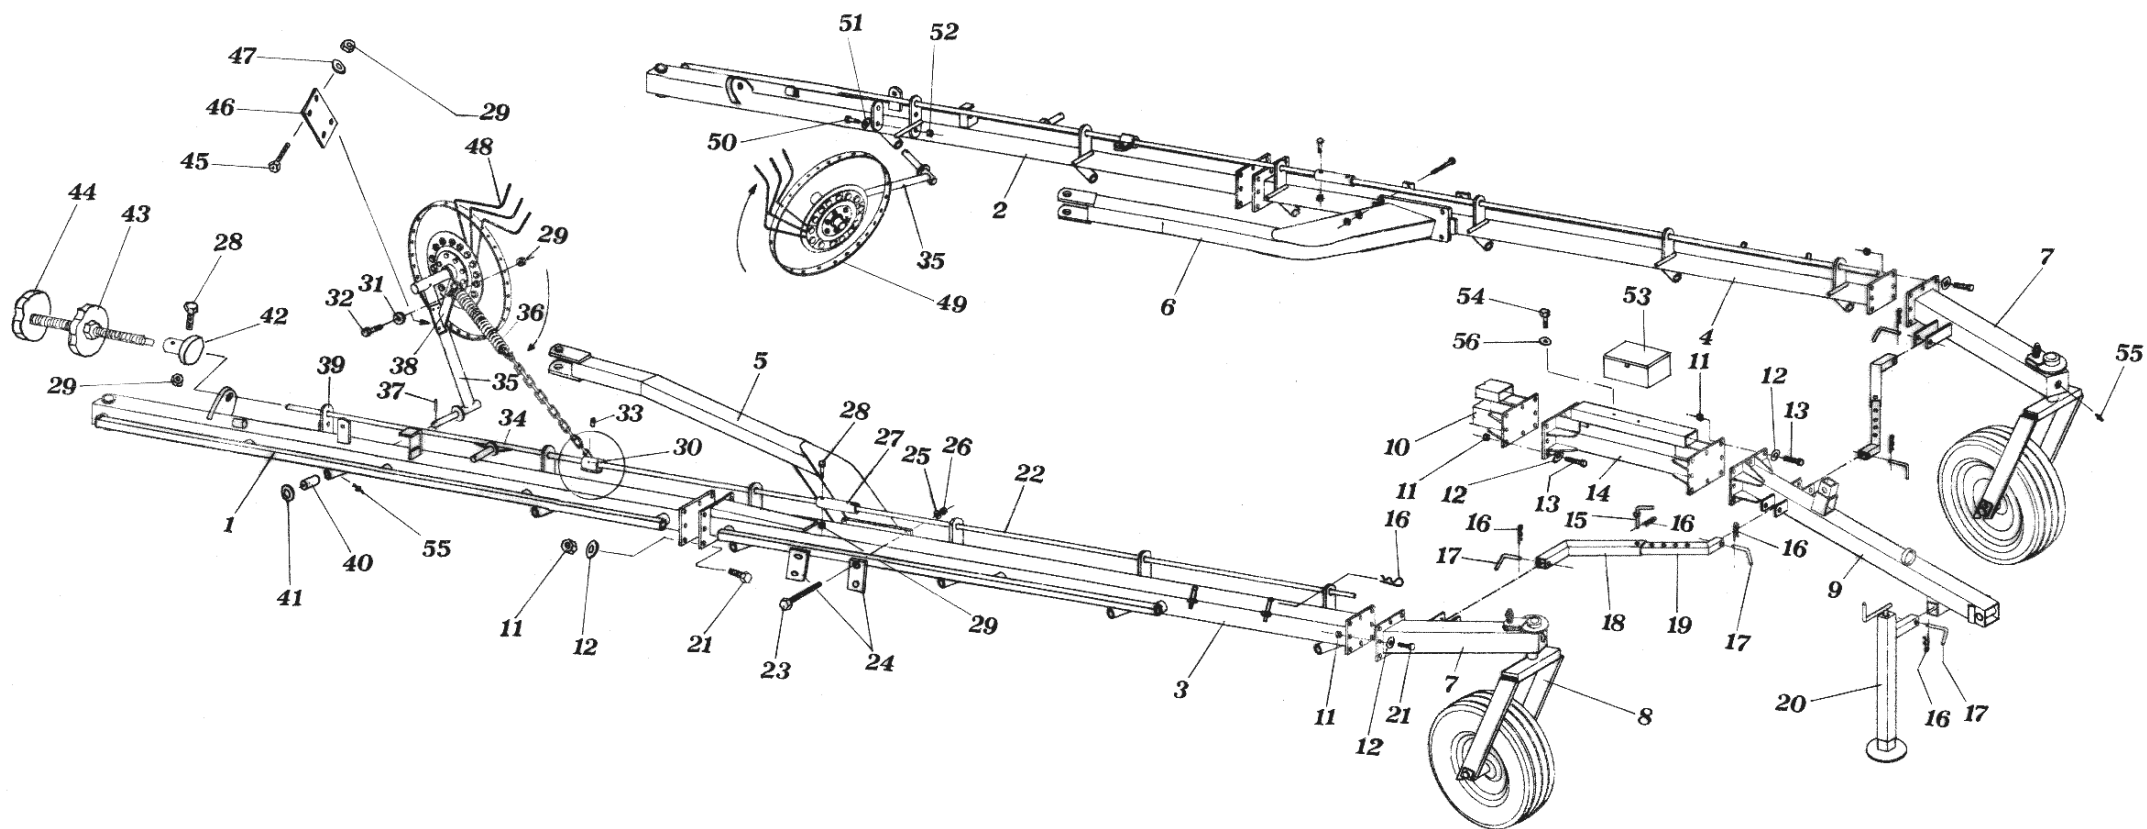

WR-2-1-1

REF	CODE	QTY	ENGLISH	FRANÇAIS	ITALIANO	DEUTSCH	ESPAÑOL	NOTE
1	900.090.013	1	RIGHT REAR FRAME		TELAIO POST. DX			
2	900.090.014	1	LEFT REAR FRAME		TELAIO POST. SX			
3	900.090.015	1	FRONT RIGHT FRAME		TELAIO ANT. DX			
4	900.090.016	1	FRONT LEFT FRAME		TELAIO ANT. SX			
5	900.090.027	1	ELBOW ARM RIGHT		GOMITO DX			
6	900.090.028	1	ELBOW ARM LEFT		GOMITO SX			
7	900.090.019	2	WHEEL SUPPORT		PORTARUOTA ANT.			
8	900.090.021	2	WHEEL FORK		FORCELLA RUOTA			
9	900.090.011	1	FRONT DRAWBAR		TIMONE ANTERIORE			
10	900.090.010	1	CENTRAL DRAWBAR		TIMONE CENTRALE			
11	900.103.021T	56	NUT		DADO			
12	900.104.044T	42	WASHER		RONDELLA			
13	900.102.112T	16	SCREW		VITE			
14	900.090.023	1	DRAWBAR EXTENSION		PROLUNGA TIMONE			
15	900.090.068	2	PIN		PERNO REG. BARRA TR.			
16	900.108.006	11	SPLIT PIN		COPIGLIA			
17	900.090.067	5	PIN		PERNO FISS. BARRA			
18	900.090.022	2	EXTERNAL TRANSPORT BAR		BARRA DI TRASP. EST.			
19	900.090.071	2	INTERNAL TRANSPORT BAR		BARRA DI TRASP. INT.			
20	900.090.060	1	JACK		PIEDINO DI SOSTEGNO			
21	900.102.033T	28	SCREW		VITE			
22	900.090.042	2	RAKING WHEEL ADJUST.BAR		BARRA REG. STELLE A.			
23	900.102.354T	8	SCREW		VITE			
24	900.090.047	4	ATT. BRACKETS FOR ELBOW		PIATTO FISS. RUOTA PR.			
25	900.104.048T	8	WASHER		RONDELLA			
26	900.103.106T	8	NUT		DADO			
27	900.090.043	2	JOINT BUSH		BOCCOLA PASSATUBO			
28	900.102.093T	6	SCREW		VITE			
29	900.103.020T	54	NUT		DADO			
30	900.090.065	12	PIPE HOLDER CLAMP		GRUPPO FERMATUBO			
31	900.104.054T	12	WASHER		RONDELLA			
32	900.102.188T	12	SCREW		VITE			
33	900.102.358	12	SCREW		VITE			
34	900.090.041	2	RAKING WHEEL ADJUST.BAR		BARRA REG. STELLE P.			
35	900.090.057	12	RAKING WHEEL ARM		BRACCIO PORTASTELLE			
36	900.090.039	12	SPRING		MOLLA REG. STELLA			
37	900.108.036	12	SPRING PIN		SPINA ELASTICA			
38	900.090.020	12	FIXING RAKING WHEEL ARM		FISS.BRACCIO PORT.			
39	900.090.046	2	BAR PASSAGE BRACKET		STAFFA MOBILE P.BAR.			
40	900.090.036	24	NYLON BUSH		BOCCOLA BRAC. PORT.			
41	900.104.053T	12	WASHER		RONDELLA			
42	900.090.079	2	BUSHING REGULATION BAR		BOCCOLA VITE REG.			
43	900.090.078	2	LOCK NUT REGULATION BAR		CONTROD. VITE REG.			
44	900.090.077	2	SCREW REGULATION BAR		STELO VITE REG.BARRA			
45	900.102.341T	48	SCREW		VITE			
46	900.090.075	12	PLATE WHEEL RAKES ARM		PIASTRINO BLOC. PORT.			
47	900.104.052T	48	WASHER		RONDELLA			
48	900.090.090	6	COMPLETE RAKE WHEEL R		STELLA COMPLETA DX			
49	900.090.091	6	COMPLETE RAKE WHEEL L		STELLA COMPLETA SX			
50	900.102.065T	4	SCREW		VITE			
51	900.104.046T	4	WASHER		RONDELLA			
52	900.103.019T	4	NUT		DADO			
53	900.090.074	1	TOOL CASE		CASSETTA P.ATTREZZI			
54	900.102.256T	2	SCREW		VITE			
55	900.105.015	14	GREASE ZERK		INGRASSATORE			
56	900.104.057T	2	WASHER		RONDELLA