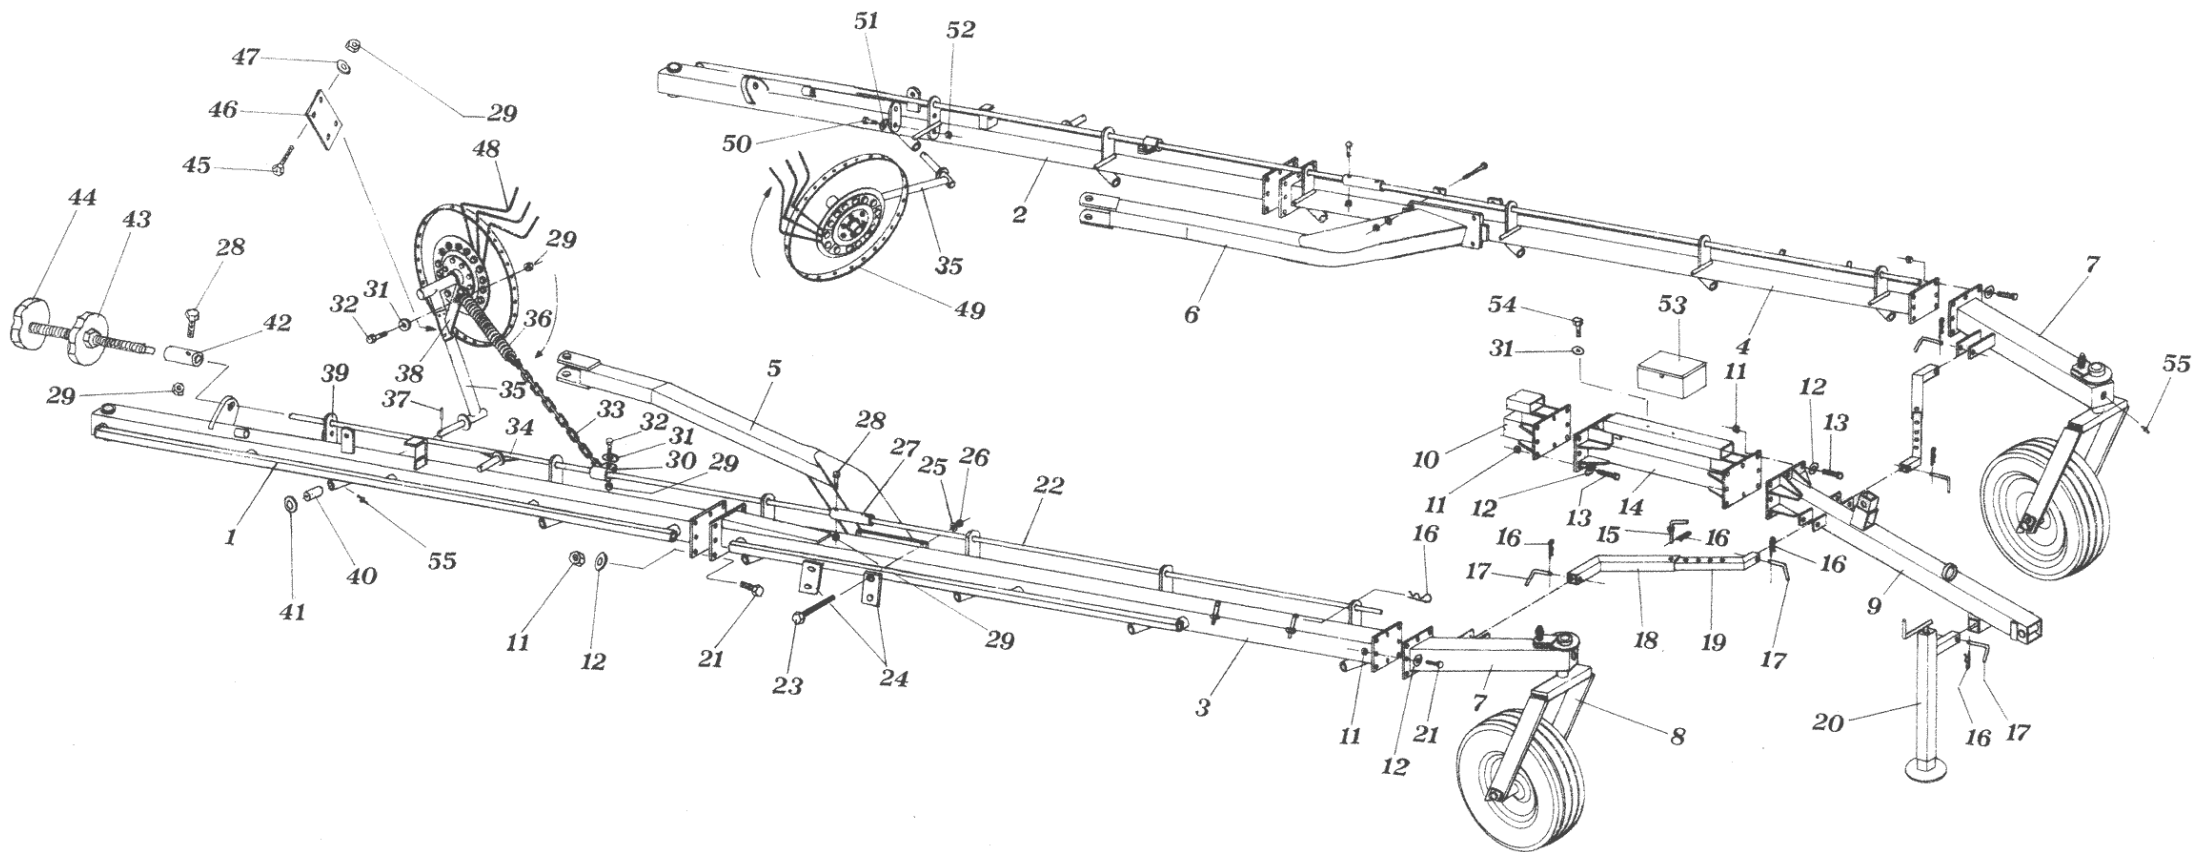

WR-2-1-0

REF	CODE	QTY	ENGLISH	FRANÇAIS	ITALIANO	DEUTSCH	ESPAÑOL	NOTE
1	900.090.013	1	RIGHT REAR FRAME		TELAIO POST. DX			
2	900.090.014	1	LEFT REAR FRAME		TELAIO POST. SX			
3	900.090.015	1	FRONT RIGHT FRAME		TELAIO ANT. DX			
4	900.090.016	1	FRONT LEFT FRAME		TELAIO ANT. SX			
5	900.090.027	1	ELBOW ARM RIGHT		GOMITO DX			
6	900.090.028	1	ELBOW ARM LEFT		GOMITO SX			
7	900.090.019	2	WHEEL SUPPORT		PORTARUOTA ANT.			
8	900.090.021	2	WHEEL FORK		FORCELLA RUOTA			
9	900.090.011	1	FRONT DRAWBAR		TIMONE ANTERIORE			
10	900.090.010	1	CENTRAL DRAWBAR		TIMONE CENTRALE			
11	900.103.021T	44	NUT		DADO			
12	900.104.044T	44	WASHER		RONDELLA			
13	900.102.112T	16	SCREW		VITE			
14	900.090.023	1	DRAWBAR EXTENSION		PROLUNGA TIMONE			
15	900.090.068	2	PIN		PERNO REG. BARRA TR.			
16	900.108.006	11	SPLIT PIN		COPIGLIA			
17	900.090.067	5	PIN		PERNO FISS. BARRA			
18	900.090.022	2	EXTERNAL TRANSPORT BAR		BARRA DI TRASP. EST.			
19	900.090.071	2	INTERNAL TRANSPORT BAR		BARRA DI TRASP. INT.			
20	900.090.060	1	JACK		PIEDINO DI SOSTEGNO			
21	900.102.033T	28	SCREW		VITE			
22	900.090.042	2	RAKING WHEEL ADJUST.BAR		BARRA REG. STELLE A.			
23	900.102.337T	8	SCREW		VITE			
24	900.090.047	4	ATT. BRACKETS FOR ELBOW		PIATTO FISS. RUOTA PR.			
25	900.104.048T	8	WASHER		RONDELLA			
26	900.103.106T	8	NUT		DADO			
27	900.090.043	2	JOINT BUSH		BOCCOLA PASSATUBO			
28	900.102.093T	6	SCREW		VITE			
29	900.103.020T	78	NUT		DADO			
30	900.090.038	12	CHAIN CLAMP		FASCETTA FERMATUBO			
31	900.104.057T	26	WASHER		RONDELLA			
32	900.102.189T	24	SCREW		VITE			
33	900.090.070	12	CHAIN		SPEZ. CATENA STELLA			
34	900.090.041	2	RAKING WHEEL ADJUST.BAR		BARRA REG. STELLE P.			
35	900.090.057	12	RAKING WHEEL ARM		BRACCIO PORTASTELLE			
36	900.090.039	12	SPRING		MOLLA REG. STELLA			
37	900.108.036	12	SPRING PIN		SPINA ELASTICA			
38	900.090.020	12	FIXING RAKING WHEEL ARM		FISS.BRACCIO PORT.			
39	900.090.046	2	BAR PASSAGE BRACKET		STAFFA MOBILE P.BAR.			
40	900.090.036	24	NYLON BUSH		BOCCOLA BRAC. PORT.			
41	900.104.053T	12	WASHER		RONDELLA			
42	900.090.079	2	BUSHING REGULATION BAR		BOCCOLA VITE REG.			
43	900.090.078	2	LOCK NUT REGULATION BAR		CONTROD. VITE REG.			
44	900.090.077	2	SCREW REGULATION BAR		STELO VITE REG.BARRA			
45	900.102.341T	48	SCREW		VITE			
46	900.090.075	12	PLATE WHEEL RAKES ARM		PIASTRINO BLOC. PORT.			
47	900.104.052T	48	WASHER		RONDELLA			
48	900.090.090	6	COMPLETE RAKE WHEEL R		STELLA COMPLETA DX			
49	900.090.091	6	COMPLETE RAKE WHEEL L		STELLA COMPLETA SX			
50	900.102.194T	4	SCREW		VITE			
51	900.104.046T	4	WASHER		RONDELLA			
52	900.103.019T	4	NUT		DADO			
53	900.090.074	1	TOOL CASE		CASSETTA P.ATTREZZI			
54	900.102.256T	2	SCREW		VITE			
55	900.105.015	14	GREASE ZERK		INGRASSATORE