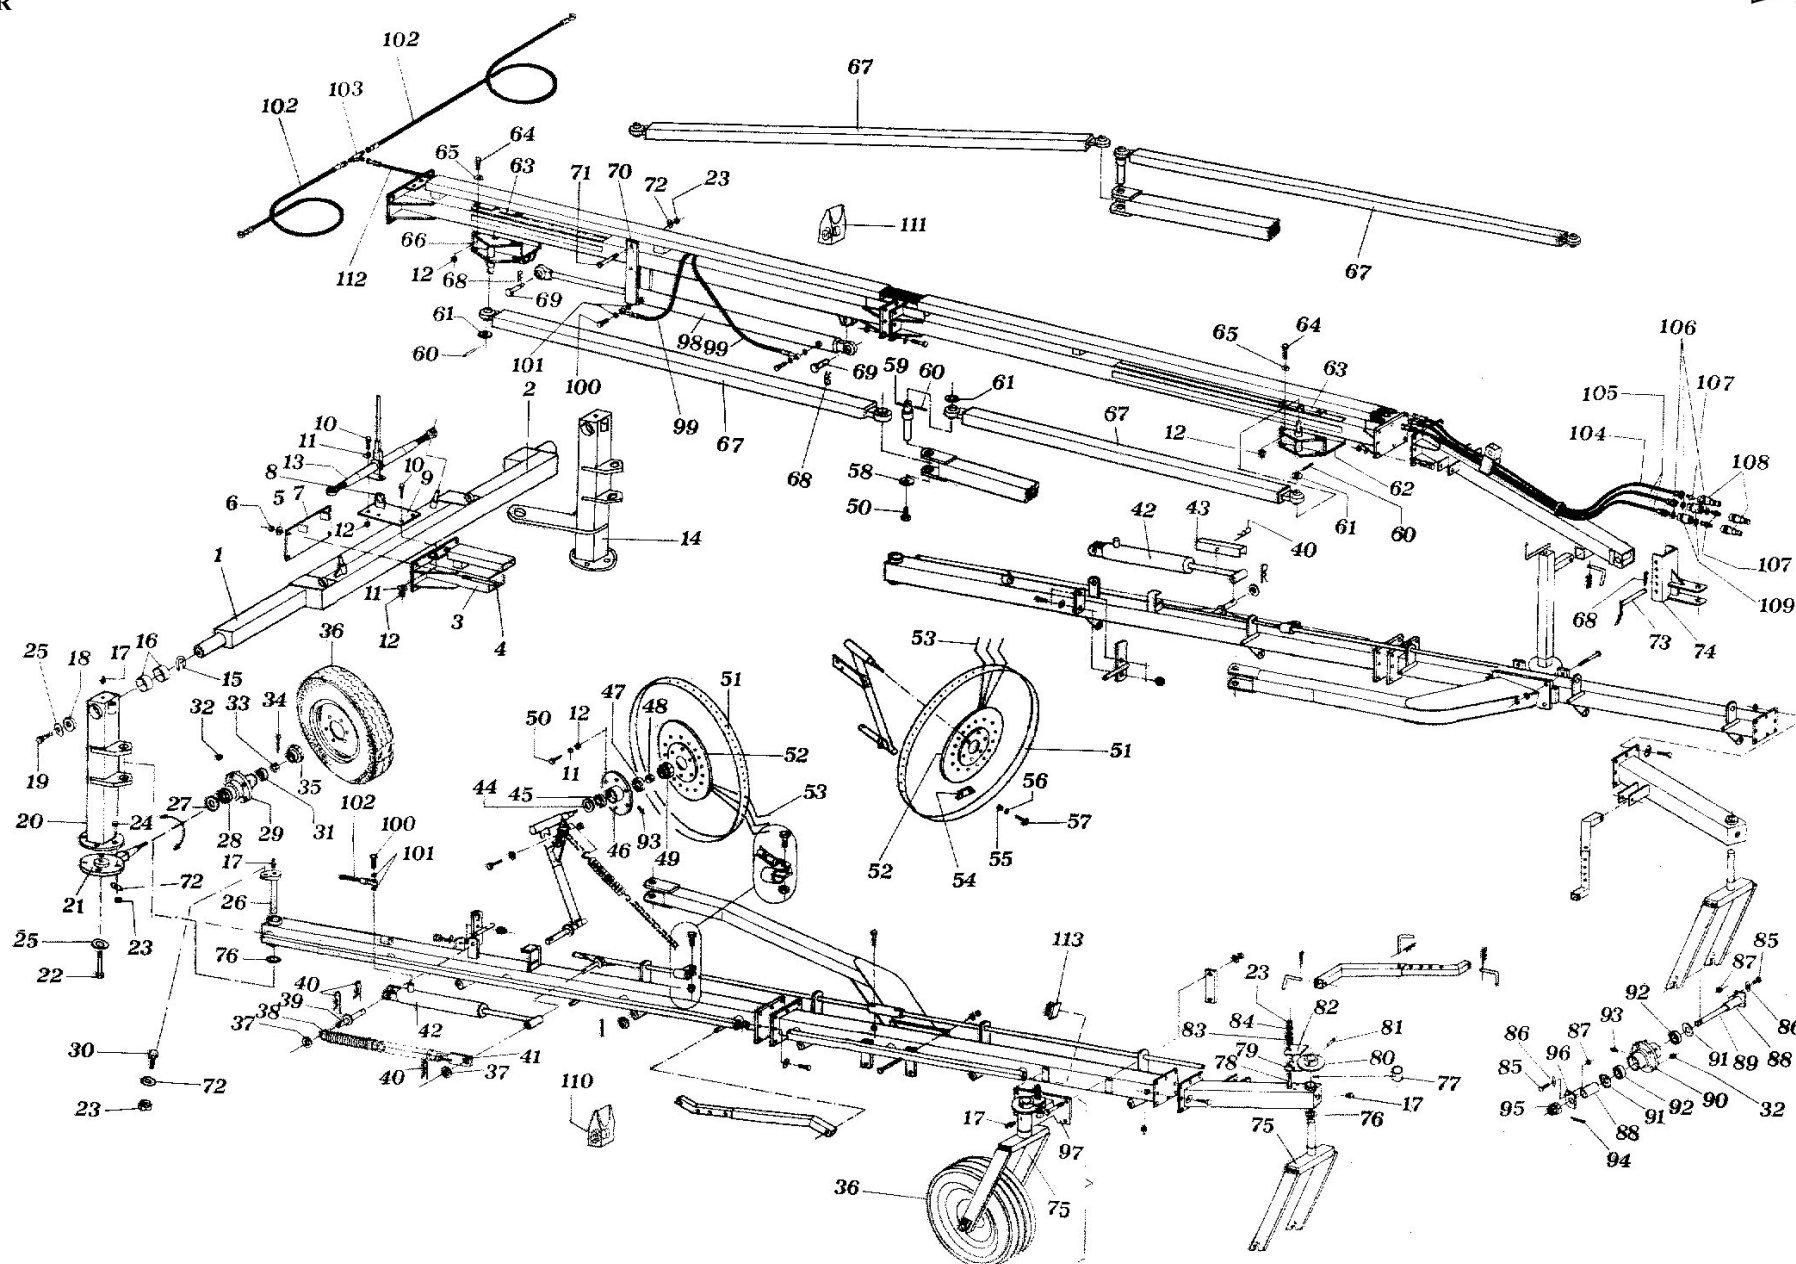

WR-V Common Parts Vers. 2002

WR-4-1-0

REF	CODE	QTY	ENGLISH	FRANÇAIS	ITALIANO	DEUTSCH	ESPAÑOL	NOTE
1	900.090.003	1	REAR DRAWBAR		BARRA POST.BRACCIO			
2	900.090.007	1	FRONT DRAWBAR		BARRA ANT.BRACCIO			
3	900.090.009	1	REAR DRAWBAR		TIMONE POSTERIORE			
4	900.102.338T	4	SCREW		VITE			
5	900.104.048T	4	WASHER		RONDELLA			
6	900.103.106T	4	NUT		DADO			
7	900.090.004	1	PLATE DRILLED		PIASTRA AGG.BARRE			
8	900.090.008	2	RATCHET JACK HITCH		AGGANC. CRICCHETTO			
9	900.090.005	1	BASE FOR RATCHET JACK		BASE APERT. BRACCI			
10	900.102.169T	6	SCREW		VITE			
11	900.104.045T	12	WASHER		RONDELLA			
12	900.103.018T	20	NUT		DADO			
13	900.090.056	1	RATCHET JACK		CRICCHETTO REGOLAZ.			
14	900.090.058	1	LEFT LEG		GAMBA SX			
15	900.106.037	4	CIRCLIP		SEEGER			
16	900.090.032	4	TEFLON BUSH		BOCCOLA TEFLON			
17	900.105.015	8	GREASE ZERK		INGRASSATORE			
18	900.090.006	2	FIFTH WHEEL		RONDELLA BRACCI			
19	900.102.095T	2	SCREW		VITE			
20	900.090.002	1	RIGHT LEG		GAMBA DX			
21	900.090.001	2	COMPL.FLANGE W/ASS.HUB		SUPPORTO RUOTA POS.			
22	900.102.336T	2	SCREW		VITE			
23	900.103.019T	12	NUT		DADO			
24	900.102.194T	6	SCREW		VITE			
25	900.104.043T	4	WASHER		RONDELLA			
26	900.090.063	2	PIVOT PIN		PERNO SNODO TELAIO			
27	900.101.087	2	DUST COVER		PARAPOLVERE			
28	900.100.020	2	BEARING		CUSCINETTO			
29	900.090.094	2	HUB		MOZZO			
30	900.102.065T	2	SCREW		VITE			
31	900.100.073	2	BEARING		CUSCINETTO			
32	900.238.317	20	NUT		DADO			
33	900.103.126	2	NUT		DADO CORONATO			
34	900.108.009	2	COTTER PIN		COPIGLIA			
35	900.090.092	2	DUST COVER CAP		COPERCHIO PARAPOLV.			
36	900.152.007	4	COMPLETE WHEEL		RUOTA COMPLETA			
37	900.104.101T	4	WASHER		RONDELLA			
38	900.090.039	2	SPRING		MOLLA REG. STELLA			
39	900.090.064	2	CYLINDER PIN		PERNO CILIND.REG.ST.			
40	900.108.017	8	SPLIT PIN		COPIGLIA			
41	900.090.045	2	CYLINDER SPRING HOOK		AGGANCIO MOLLA CIL.			
42	900.275.002	2	COMPLETE HYDR.CYLINDER		CILNDRO TELAIO POST.			
43	900.090.055	2	BLOCK CLAMP FOR HYDR.CY		PROTEZ.CILNDRO REG.			
44	900.101.088	1	DUST COVER		PARAPOLVERE			
45	900.100.073	1	BEARING		CUSCINETTO			
46	900.090.095	1	HUB		MOZZO			
47	900.100.066	1	BEARING		CUSCINETTO			
48	900.103.125	1	NUT		DADO CORONATO			
49	900.090.093	1	DUST COVER CAP		COPERCHIO PARAPOLV.			
50	900.102.100T	8	SCREW		VITE			
51	900.090.031	1	RAKING WHEEL RING		SETTORE EST.STELLA			
52	900.090.030	1	RAKING WHEEL FLANGE		DISCO INTERNO STELLA			
53	900.090.072	40	RAKING WHEEL TOOTH		DENTE STELLA			
54	900.090.073	10	TEETH FASTENER PLATE		PIAST.FISS.DENTE STEL.			
55	900.103.054T	20	NUT		DADO			
56	900.104.103T	20	WASHER		RONDELLA			
57	900.102.339T	20	SCREW		VITE			
58	900.104.102	2	WASHER		RONDELLA			