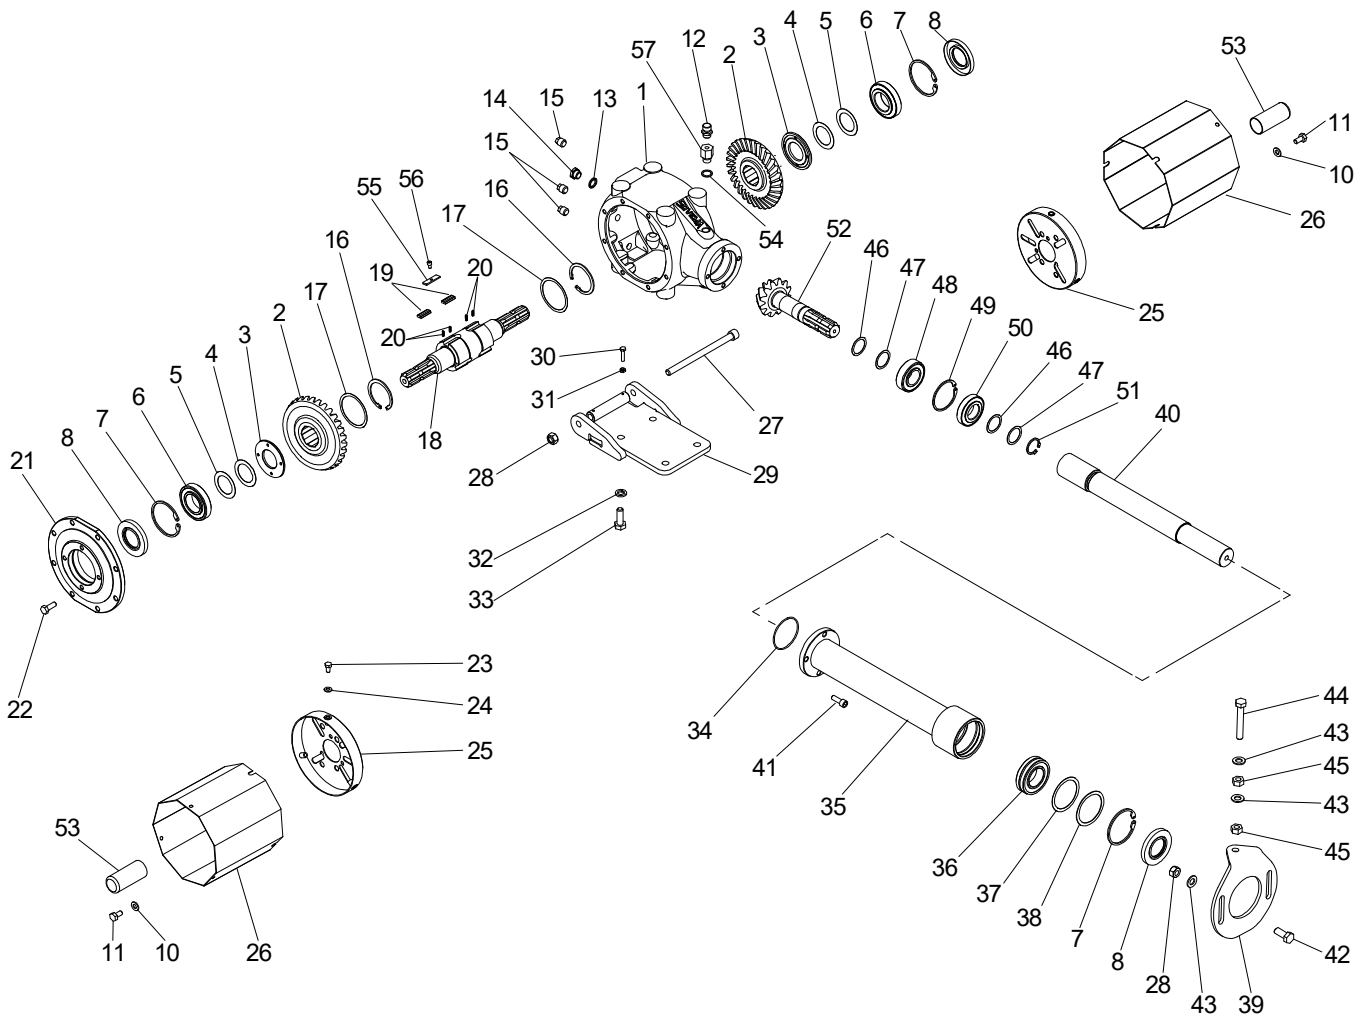

GEARBOX - BOITE DE VITESSE - GRUPPO - GETRIEBE - REDUCTOR

BTH

REF	CODE	QTY	ENGLISH	FRANÇAIS	ITALIANO	DEUTSCH	ESPAÑOL	NOTE
1	900.161.023	1	CASE	BOITE	SCATOLA	KISTE	CAJA	
2	900.160.035	2	CROWN	COURONNE	CORONA	TELLERRAD	CORONA	
3	900.160.038	2	SPACER	ENTRETOISE	DISTANZIALE	ABSTANDSRING	DISTANCIADOR	
4	900.107.041	6	SHIM	EPAISSEUR	SPESSORE	STAERKE	ESPESOR	
5	900.107.093	2	SHIM	EPAISSEUR	SPESSORE	STAERKE	ESPESOR	
6	900.100.059.0	2	BEARING	ROULEMENT	CUSCINETTO	KUGELLAGER	COJINETE	
7	900.106.014	3	CIRCLIP	SERFLEX	SEEGER	SEEGER	SEEGER	
8	900.101.057	3	OIL SEAL	PARE-HUILE	PARAOILIO	SIMMERRING	PARA-ACEITE	
10	900.104.045	4	WASHER	RONDELLE	RONDELLA	ZWISCHENSCHIEBE	ARANDELA	
11	900.102.101	4	SCREW	VIS	VITE	SCHRAUBE	TORNILLO	
12	900.102.323	1	PLUG	BOUCHON	TAPPO	DECKEL	TAPON	
13	900.104.085	1	WASHER	RONDELLE	RONDELLA	ZWISCHENSCHIEBE	ARANDELA	
14	900.102.110	1	PLUG	BOUCHON	TAPPO	DECKEL	TAPON	
15	900.102.079	3	PLUG	BOUCHON	TAPPO	DECKEL	TAPON	
16	900.106.047	2	CIRCLIP	SERFLEX	SEEGER	SEEGER	SEEGER	
17	900.107.088	2	SHIM	EPAISSEUR	SPESSORE	STAERKE	ESPESOR	
18	900.160.036	1	SHAFT	ARBRE	ALBERO	WELLE	EJE	
19	900.251.081.3	6	KEY	CLAVETTE	LINGUETTA	KEIL	CHAVETA	
20	900.251.087	12	SPRING	RESSORT	MOLLA	FEDER	MUELLE	
21	900.161.024	1	LID	COUVERCLE	COPERCHIO	DECKEL	TAPA	
22	900.102.012	8	SCREW	VIS	VITE	SCHRAUBE	TORNILLO	
23	900.102.256	6	SCREW	VIS	VITE	SCHRAUBE	TORNILLO	
24	900.104.052	6	WASHER	RONDELLE	RONDELLA	ZWISCHENSCHIEBE	ARANDELA	
25	900.117.070	2	PTO PROT. HOLDER	DISQUE	FONDELLO	ZWSCHUTZHALTER	DISCO	
26	900.117.072.2	2	GUARD	PROTECTION	PROTEZIONE	SCHUTZ	PROTECCION	
27	900.102.501	1	SCREW	VIS	VITE	SCHRAUBE	TORNILLO	
28	900.103.021	3	NUT	ECROU	DADO	MUTTER	TUERCA	
29	900.251.327.1	1	SUPPORT	SUPPORT	SUPPORTO	STUETZE	SOPORTE	
30	900.102.504	2	SCREW	VIS	VITE	SCHRAUBE	TORNILLO	
31	900.103.025	2	NUT	ECROU	DADO	MUTTER	TUERCA	
32	900.104.061	4	WASHER	RONDELLE	RONDELLA	ZWISCHENSCHIEBE	ARANDELA	
33	900.102.096	4	SCREW	VIS	VITE	SCHRAUBE	TORNILLO	
34	900.237.304	1	OR GASKET	JOINT OR	GUARNIZIONE OR	DICHTUNG OR	JUNTA OR	
35	900.119.102	1	TUBE	TUBE	CANNOTTO	ROHR	TUBO	250
35	900.119.103	1	TUBE	TUBE	CANNOTTO	ROHR	TUBO	290
35	900.119.104	1	TUBE	TUBE	CANNOTTO	ROHR	TUBO	320
36	900.100.147	1	BEARING	ROULEMENT	CUSCINETTO	KUGELLAGER	COJINETE	
37	900.107.049	1	SHIM	EPAISSEUR	SPESSORE	STAERKE	ESPESOR	
38	900.107.081	2	SHIM	EPAISSEUR	SPESSORE	STAERKE	ESPESOR	
39	900.238.358.1	1	SUPPORT	SUPPORT	SUPPORTO	STUETZE	SOPORTE	
40	900.118.118	1	TUBE	TUBE	CANNOTTO	ROHR	TUBO	250
40	900.118.119	1	TUBE	TUBE	CANNOTTO	ROHR	TUBO	290
40	900.118.120	1	TUBE	TUBE	CANNOTTO	ROHR	TUBO	320
41	900.102.005	4	SCREW	VIS	VITE	SCHRAUBE	TORNILLO	
42	900.102.188	2	SCREW	VIS	VITE	SCHRAUBE	TORNILLO	
43	900.104.044	5	WASHER	RONDELLE	RONDELLA	ZWISCHENSCHIEBE	ARANDELA	
44	900.102.286	1	SCREW	VIS	VITE	SCHRAUBE	TORNILLO	
45	900.103.051	2	NUT	ECROU	DADO	MUTTER	TUERCA	
46	900.107.036	4	SHIM	EPAISSEUR	SPESSORE	STAERKE	ESPESOR	
47	900.107.092	2	SHIM	EPAISSEUR	SPESSORE	STAERKE	ESPESOR	
48	900.100.037	1	BEARING	ROULEMENT	CUSCINETTO	KUGELLAGER	COJINETE	
49	900.106.012	2	CIRCLIP	SERFLEX	SEEGER	SEEGER	SEEGER	
50	900.100.020	1	BEARING	ROULEMENT	CUSCINETTO	KUGELLAGER	COJINETE	
51	900.106.036	1	CIRCLIP	SERFLEX	SEEGER	SEEGER	SEEGER	
52	900.160.034	1	PINION	PIGNON	PIGNONE	RITZEL	PIÑON	
53	900.109.008	2	GUARD	PROTECTION	PROTEZIONE	SCHUTZ	PROTECCION	
54	900.104.039	1	WASHER	RONDELLE	RONDELLA	ZWISCHENSCHIEBE	ARANDELA	
55	900.160.081	3	SPACER	ENTRETOISE	DISTANZIALE	ABSTANDSRING	DISTANCIADOR	
56	900.102.509	3	SCREW	VIS	VITE	SCHRAUBE	TORNILLO	
57	900.276.090	1	EXTENSION	PROLONGE	PROLUNGA	VERLAENGERUNG	PROLONGACION