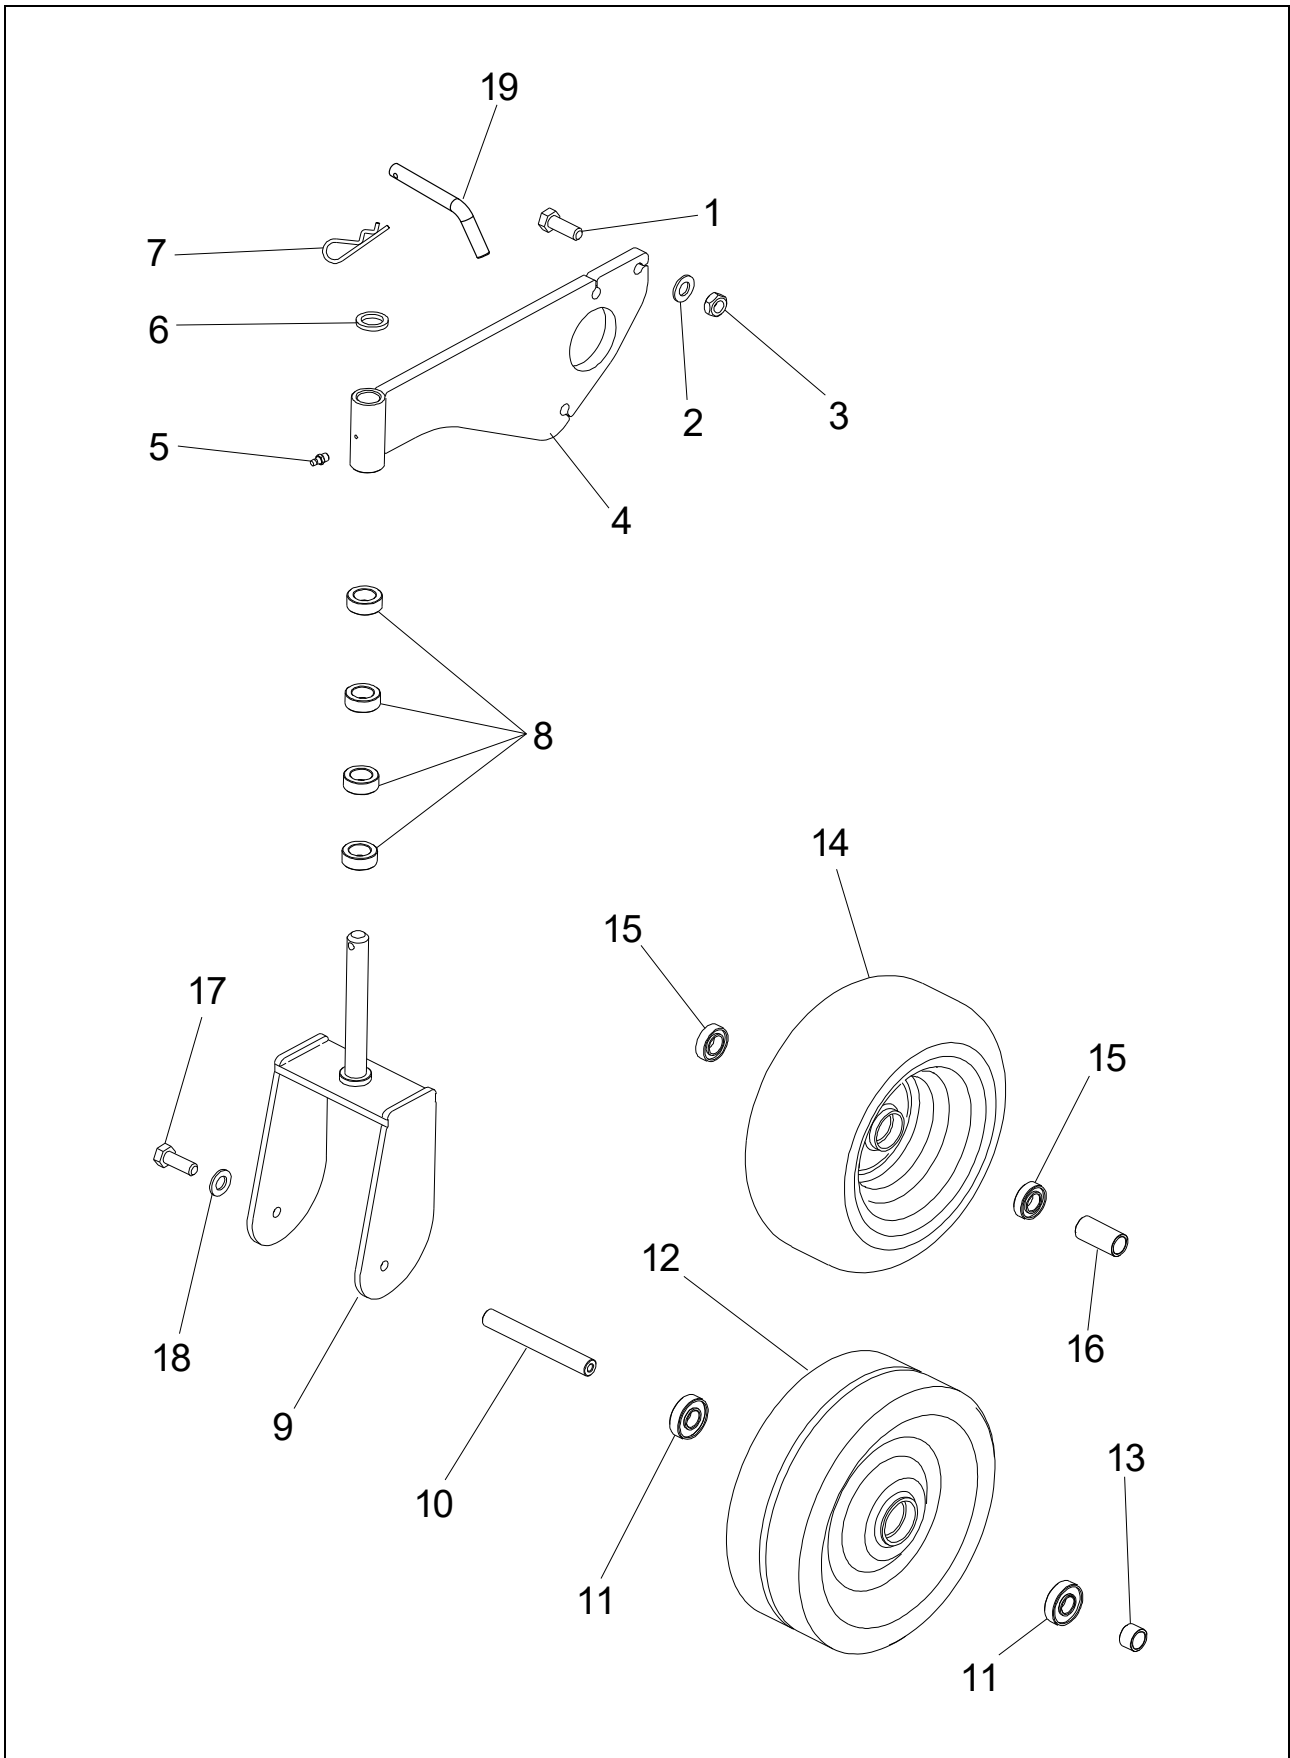

REF	CODE	QTY	ENGLISH	FRANÇAIS	ITALIANO	DEUTSCH	ESPAÑOL	NOTE
1	900.102.281	6	SCREW	VIS	VITE	SCHRAUBE	TORNILLO	
2	900.104.043	6	WASHER	RONDELLE	RONDELLA	ZWISCHENSCHIEBE	ARANDELA	
3	900.103.023	6	NUT	ECROU	DADO	MUTTER	TUERCA	
4	900.251.337.1	2	SUPPORT	SUPPORT	SUPPORTO	STUETZE	SOPORTE	
5	900.105.015	2	GREASE NIPPLE	GRAISSEUR	INGRASSATORE	SCHMIERNIPPEL	ENGRASADOR	
6	900.251.360	4	WASHER	RONDELLE	RONDELLA	ZWISCHENSCHIEBE	ARANDELA	
7	900.108.005	2	SPLIT	GOUPILLE	COPIGLIA	ARRETIERUNG	PASADOR	
8	900.251.359	10	SPACER	ENTRETOISE	DISTANZIALE	ABSTANDSRING	DISTANCIADOR	
9	900.251.336.1	2	FORK	FOURCHETTE	FORCELLA	GABEL	HORQUILLA	
10	900.251.340	2	PIN	TOURILLON	PERNO	STIFT	PERNO	
11	900.100.149	4	BEARING	ROULEMENT	CUSCINETTO	KUGELLAGER	COJINETE	
12	900.152.016	2	WHEEL	ROUE	RUOTA	RAD	RUEDA	
13	900.251.339	4	SPACER	ENTRETOISE	DISTANZIALE	ABSTANDSRING	DISTANCIADOR	
14	900.152.015	2	WHEEL	ROUE	RUOTA	RAD	RUEDA	
15	900.100.043	4	BEARING	ROULEMENT	CUSCINETTO	KUGELLAGER	COJINETE	
16	900.251.338	4	SPACER	ENTRETOISE	DISTANZIALE	ABSTANDSRING	DISTANCIADOR	
17	900.102.188	4	SCREW	VIS	VITE	SCHRAUBE	TORNILLO	
18	900.104.044	4	WASHER	RONDELLE	RONDELLA	ZWISCHENSCHIEBE	ARANDELA	
19	900.207.008	2	PIN	TOURILLON	PERNO	STIFT	PERNO	