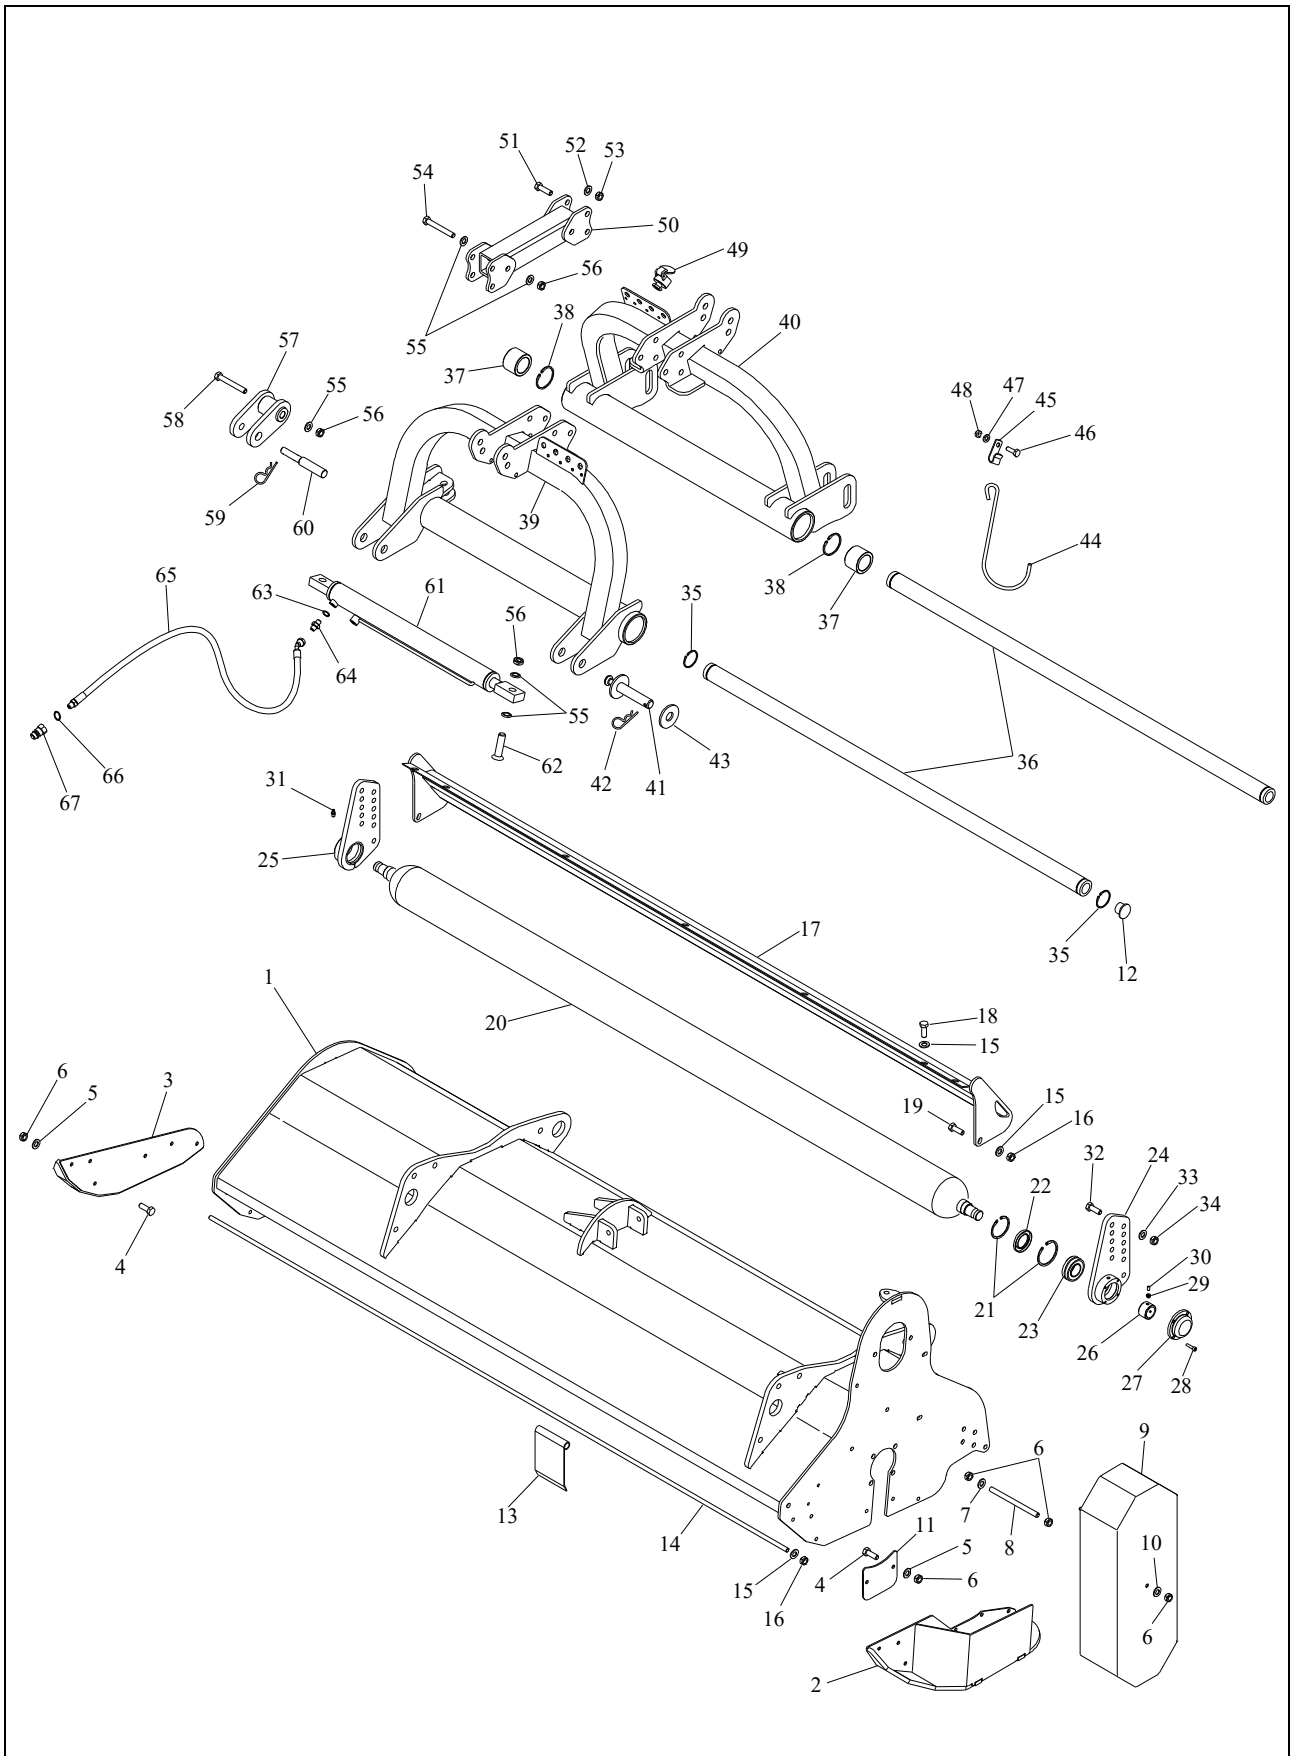

*SPARE PARTS CATALOGUE
CATALOGUE DE PIÈCES DÉTACHÉES
CATALOGO RICAMBI
ERSATZKATALOG
CATÁLOGO DE REPUESTOS*

BTH

Rev. 2020

FRAME – CHASSIS – TELAIO – RAHMEN – BASTIDOR

REF	CODE	QTY	ENGLISH	FRANÇAIS	ITALIANO	DEUTSCH	ESPAÑOL	NOTE
1	900.251.315	1	FRAME	CHASSIS	TELAIO	RAHMEN	BASTIDOR	250
1	900.251.316	1	FRAME	CHASSIS	TELAIO	RAHMEN	BASTIDOR	290
1	900.251.317	1	FRAME	CHASSIS	TELAIO	RAHMEN	BASTIDOR	320
2	900.251.367	1	SKID	PATIN	SLITTA	KUFE	CORREDERA	
3	900.251.365	1	SKID	PATIN	SLITTA	KUFE	CORREDERA	
4	900.102.100	12	SCREW	VIS	VITE	SCHRAUBE	TORNILLO	
5	900.104.045	12	WASHER	RONDELLE	RONDELLA	ZWISCHENSCHIEBE	ARANDELA	
6	900.103.018	15	NUT	ECROU	DADO	MUTTER	TUERCA	
7	900.104.083	1	WASHER	RONDELLE	RONDELLA	ZWISCHENSCHIEBE	ARANDELA	
8	900.238.384	1	BAR	BARRE	BARRA	STANGE	BARRA	
9	900.272.011	1	COVER	CARTER	CARTER	GEHAEUSE	CARTER	
10	900.104.067	1	WASHER	RONDELLE	RONDELLA	ZWISCHENSCHIEBE	ARANDELA	
11	900.251.189	1	PLATE	PLAQUE	PIASTRA	PLATTE	PLACA	
12	900.109.015	4	PLUG	BOUCHON	TAPPO	DECKEL	TAPON	
13	900.238.063	25	FLAP	AILETTE	ALETTA	SCHUTZLAMELLE	ALETA	250
13	900.238.063	29	FLAP	AILETTE	ALETTA	SCHUTZLAMELLE	ALETA	290
13	900.238.063	32	FLAP	AILETTE	ALETTA	SCHUTZLAMELLE	ALETA	320
14	900.238.061	1	ROD	TIGE	ASTA	STANGE	VARILLA	250
14	900.238.062	1	ROD	TIGE	ASTA	STANGE	VARILLA	290
14	900.251.341	1	ROD	TIGE	ASTA	STANGE	VARILLA	320
15	900.104.046	11	WASHER	RONDELLE	RONDELLA	ZWISCHENSCHIEBE	ARANDELA	250
15	900.104.046	11	WASHER	RONDELLE	RONDELLA	ZWISCHENSCHIEBE	ARANDELA	290
15	900.104.046	12	WASHER	RONDELLE	RONDELLA	ZWISCHENSCHIEBE	ARANDELA	320
16	900.103.019	4	NUT	ECROU	DADO	MUTTER	TUERCA	
17	900.251.353	1	SHIELD	CAPOT	COFANO	HAUBE	CARCASA	250
17	900.251.354	1	SHIELD	CAPOT	COFANO	HAUBE	CARCASA	290
17	900.251.355	1	SHIELD	CAPOT	COFANO	HAUBE	CARCASA	320
18	900.102.118	7	SCREW	VIS	VITE	SCHRAUBE	TORNILLO	250
18	900.102.118	8	SCREW	VIS	VITE	SCHRAUBE	TORNILLO	290
18	900.102.118	7	SCREW	VIS	VITE	SCHRAUBE	TORNILLO	320
19	900.102.102	2	SCREW	VIS	VITE	SCHRAUBE	TORNILLO	
20	900.238.372.1	1	ROLLER	ROULEAU	RULLO	WALZE	RODILLO	250
20	900.238.373.1	1	ROLLER	ROULEAU	RULLO	WALZE	RODILLO	290
20	900.238.400	1	ROLLER	ROULEAU	RULLO	WALZE	RODILLO	320
21	900.106.028	4	CIRCLIP	SERFLEX	SEEGER	SEEGER	SEEGER	
22	900.101.106	2	OIL SEAL	PARE-HUILE	PARAOILIO	SIMMERRING	PARA-ACEITE	
23	900.100.148	2	BEARING	ROULEMENT	CUSCINETTO	KUGELLAGER	COJINETE	
24	900.251.357	1	SUPPORT	SUPPORT	SUPPORTO	STUETZE	SOPORTE	
25	900.251.356	1	SUPPORT	SUPPORT	SUPPORTO	STUETZE	SOPORTE	
26	900.100.136	2	BUSH	COQUILLE	BOCCOLA	BUCHSE	CASQUILLO	
27	900.251.344.1	2	CLAMPING	CHAPEAU	CAPPELOTTO	KAPPE	CAPUCHON	
28	900.102.487	8	SCREW	VIS	VITE	SCHRAUBE	TORNILLO	
29	900.103.070	4	NUT	ECROU	DADO	MUTTER	TUERCA	
30	900.102.488	4	SCREW	VIS	VITE	SCHRAUBE	TORNILLO	
31	900.105.015	2	GREASE NIPPLE	GRAISSEUR	INGRASSATORE	SCHMIERNIPPEL	ENGRASADOR	
32	900.102.112	4	SCREW	VIS	VITE	SCHRAUBE	TORNILLO	
35	900.106.046	4	CIRCLIP	SERFLEX	SEEGER	SEEGER	SEEGER	
36	900.251.343	2	BAR	BARRE	BARRA	STANGE	BARRA	
37	900.251.332	4	BUSH	COQUILLE	BOCCOLA	BUCHSE	CASQUILLO	
38	900.106.005	4	CIRCLIP	SERFLEX	SEEGER	SEEGER	SEEGER	
39	900.251.330	1		ATTELAGE	ATTACCO	ANBAU	ENGANCHE	
40	900.251.331	1	HITCH	ATTELAGE	ATTACCO	ANBAU	ENGANCHE	
41	900.211.132	2	PIN	TOURILLON	PERNO	STIFT	PERNO	
42	900.108.017	2	SPLIT	GOUPILLE	COPIGLIA	ARRETIERUNG	PASADOR	
43	900.251.358	2	WASHER	RONDELLE	RONDELLA	ZWISCHENSCHIEBE	ARANDELA	
44	900.117.105	1	PTO SHAFT SUPPORT	CARDAN SUPPORT	SOSTEGNO CARDANO	G.WELLE STUETZE	SOPORTE CARDANO	
45	900.117.106	1	HITCH SUPPORT	LIAISON SUPPORT	AGGANCIAMENTO SOSTEGNO	HANG. STUETZE	AGGANCIAMENTO SOPORTE	
46	900.102.124	1	SCREW	VIS	VITE	SCHRAUBE	TORNILLO	
47	900.104.052	1	WASHER	RONDELLE	RONDELLA	ZWISCHENSCHIEBE	ARANDELA	
48	900.103.020	1	NUT	ECROU	DADO	MUTTER	TUERCA	
49	900.276.039	2	SUPPORT	SUPPORTO	SUPPORTO	STUETZE	SOPORTE	
50	900.251.329	1	TIE ROD	TIRANT	TIRANTE	ZUGSTANGE	TIRANTE	
51	900.102.235	8	SCREW	VIS	VITE	SCHRAUBE	TORNILLO	
52	900.104.043	16	WASHER	RONDELLE	RONDELLA	ZWISCHENSCHIEBE	ARANDELA	
53	900.103.023	8	NUT	ECROU	DADO	MUTTER	TUERCA	