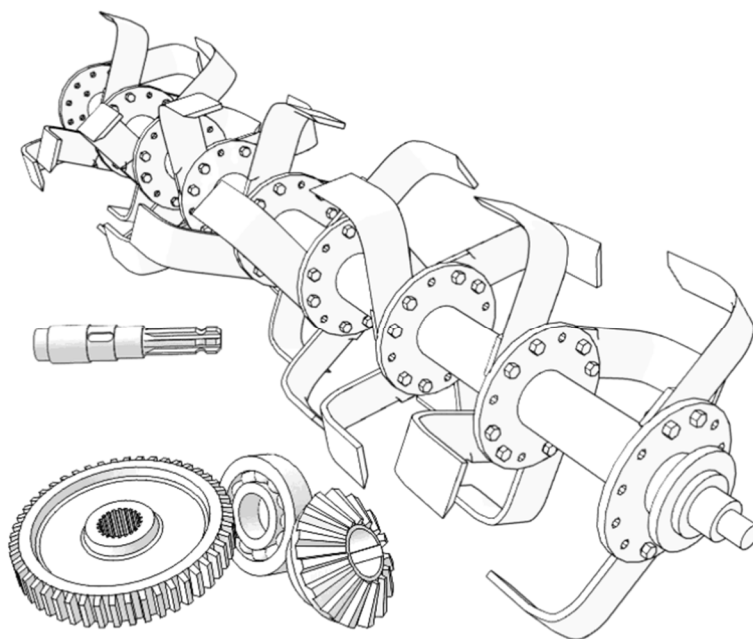

*SPARE PARTS CATALOGUE
CATALOGUE DE PIÈCES DÉTACHÉES
CATALOGO RICAMBI
ERSATZKATALOG
CATÁLOGO DE REPUESTOS*

BTH

Rev. 2020