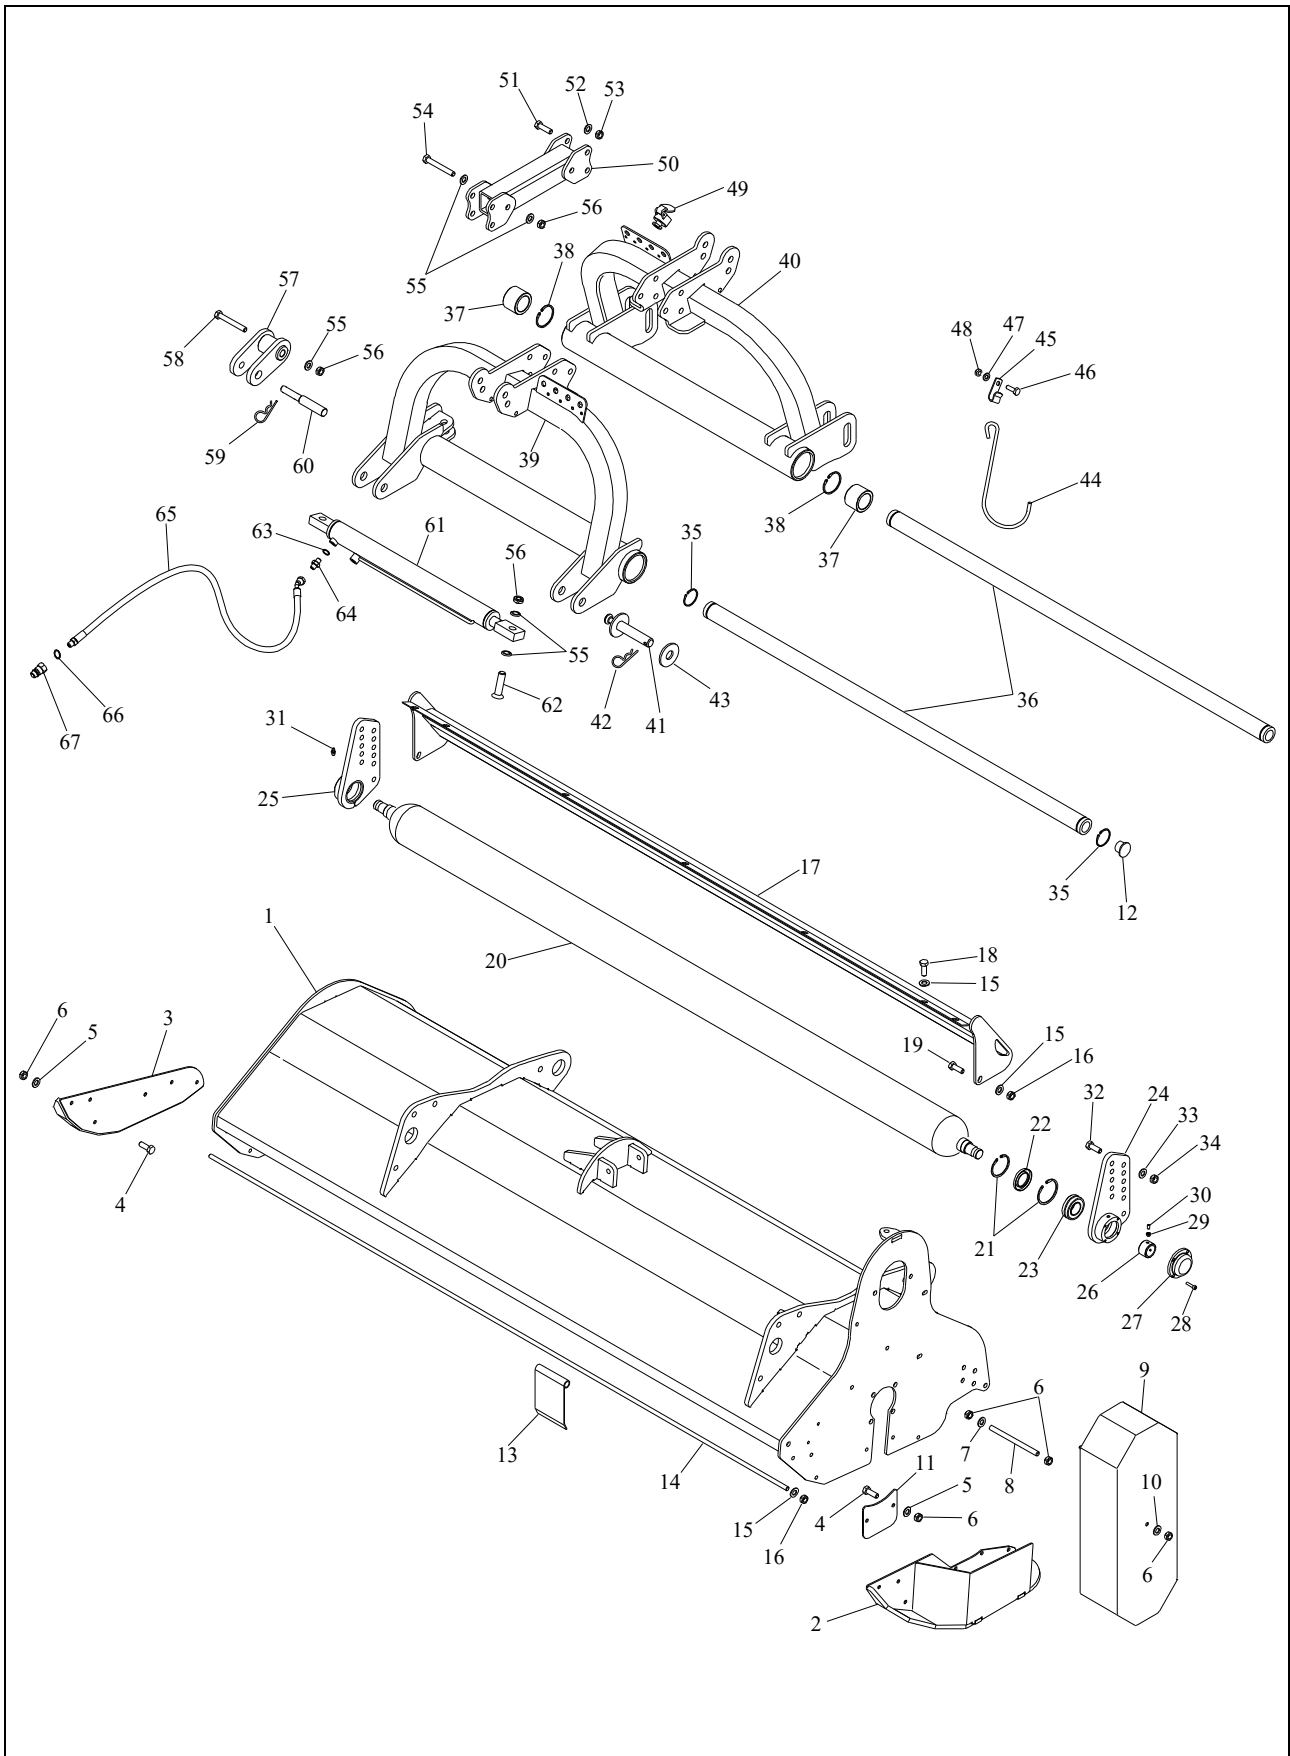

FRAME – CHASSIS – TELAIO – RAHMEN – BASTIDOR

REF	CODE	QTY	ENGLISH	FRANÇAIS	ITALIANO	DEUTSCH	ESPAÑOL	NOTE
54	900.102.180	2	SCREW	VIS	VITE	SCHRAUBE	TORNILLO	
55	900.104.048	8	WASHER	RONDELLE	RONDELLA	ZWISCHENSCHIEBE	ARANDELA	
56	900.103.106	5	NUT	ECROU	DADO	MUTTER	TUERCA	
57	900.251.328	1	HITCH	ATTELAGE	ATTACCO	ANBAU	ENGANCHE	
58	900.102.380	1	SCREW	VIS	VITE	SCHRAUBE	TORNILLO	
59	900.108.006	3	SPLIT	GOUPILLE	COPIGLIA	ARRETIERUNG	PASADOR	
60	900.116.028	1	PIN	TOURILLON	PERNO	STIFT	PERNO	
61	900.275.026	1	CYLINDER	VERIN	CILINDRO	ZYLINDER	CILINDRO	
62	900.102.500	2	SCREW	VIS	VITE	SCHRAUBE	TORNILLO	
63	900.104.039	2	WASHER	RONDELLE	RONDELLA	ZWISCHENSCHIEBE	ARANDELA	
64	900.237.108	2	NIPPLES	NIPPLES	NIPPLES	NIPPEL	NIPPLES	
65	900.276.079	2	PIPE	TUBE	TUBO	ROHR	TUBO	
66	900.104.033	2	WASHER	RONDELLE	RONDELLA	ZWISCHENSCHIEBE	ARANDELA	
67	900.237.174	2	JACK	EMBAYAGE	INNESTO	VERBINDEN	CONEXION