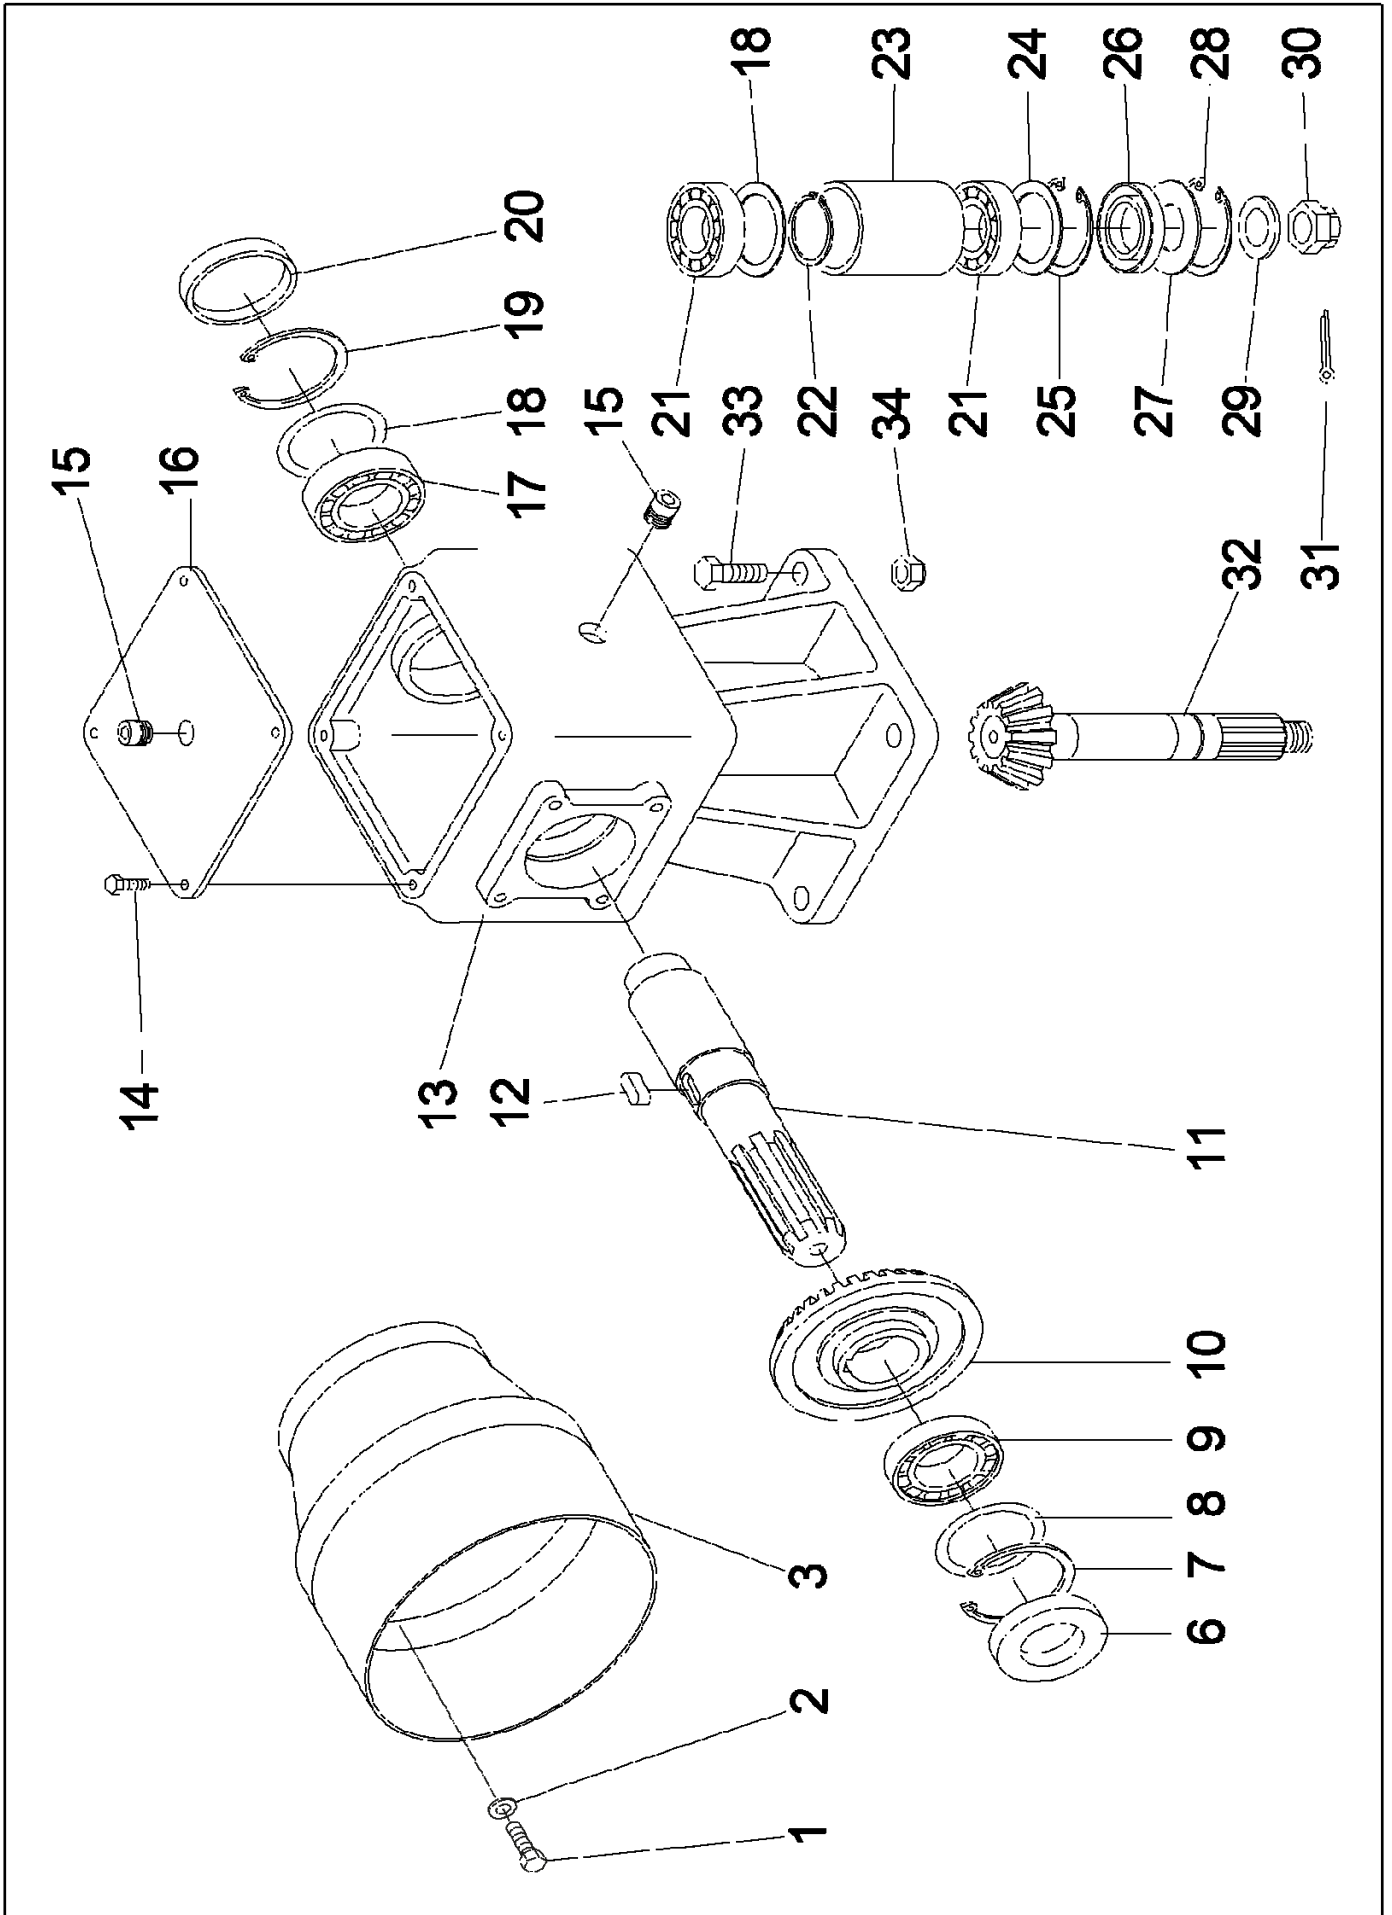

TE

SOVEMA

GEARBOX — BOITE DE VITESSE — GRUPPO — GETRIEBE — REDUCTOR

TE

REF.	CODE	Q.TY	ENGLISH	FRANCAIS	ITALIANO	DEUTSCH	ESPAÑOL	NOTE
1	900.102.256	2	SCREW	VIS	VITE	SCHRAUBE	TORNILLO	
2	900.104.057	2	WASHER	RONDELLE	RONDELLA	ZWISCHENSCHLEIBE	ARANDELA	
3	900.241.302	1	GUARD	PROTECTION	PROTEZIONE	SCHUTZ	PROTECCION	
6	900.101.009	1	OIL SEAL	PARE-HUILE	PARAOILIO	SIMMERRING	PARA-ACEITE	
7	900.241.438	1	RING	ANNEAU	ANELLO	RING	ANILLO	
8	900.107.057	1	SHIM	EPAISSEUR REG.	SPESSORE REG.	STAERKE	ESPESOR REG.	
9	900.100.008	1	BEARING	ROULEMENT	CUSCINETTO	KUGELLAGER	COJINETE	
10	900.241.360	1	CROWN	COURONNE	CORONA	TELLERRAD	CORONA	
11	900.241.312	1	SHAFT	ARBRE	ALBERO	WELLE	EJE	
12	900.105.002	1	KEY	CLAVETTE	CHIAVETTA	KEIL	CHAVETA	
13	900.161.007	1	CASE	BOITE	SCATOLA	KISTE	CAJA	
14	900.102.010	4	SCREW	VIS	VITE	SCHRAUBE	TORNILLO	
15	900.102.079	2	PLUG	BOUCHON	TAPPO	DECKEL	TAPON	
16	900.161.008	1	LID	COUVERCLE	COPERCHIO	DECKEL	TAPA	
17	900.100.043	1	BEARING	ROULEMENT	CUSCINETTO	KUGELLAGER	COJINETE	
18	900.107.047	2	SHIM	EPAISSEUR REG.	SPESSORE REG.	STAERKE	ESPESOR REG.	
19	900.241.437	1	RING	ANNEAU	ANELLO	RING	ANILLO	
20	900.101.094	1	LID	COUVERCLE	COPERCHIO	DECKEL	TAPA	
21	900.100.033	2	BEARING	ROULEMENT	CUSCINETTO	KUGELLAGER	COJINETE	
22	900.106.003	1	CIRCLIP	SERFLEX	SEEGER	SEEGER	SEEGER	
23	900.241.362	1	SPACER	ENTRETOISE	DISTANZIALE	ABSTANDSRING	DISTANCIADOR	
24	900.107.038	1	SHIM	EPAISSEUR REG.	SPESSORE REG.	STAERKE	ESPESOR REG.	
25	900.106.011	1	CIRCLIP	SERFLEX	SEEGER	SEEGER	SEEGER	
26	900.101.066	1	OIL SEAL	PARE-HUILE	PARAOILIO	SIMMERRING	PARA-ACEITE	
27	900.241.363	1	WASHER	RONDELLE	RONDELLA	ZWISCHENSCHLEIBE	ARANDELA	
28	900.241.364	1	RING	ANNEAU	ANELLO	RING	ANILLO	
29	900.104.059	1	WASHER	RONDELLE	RONDELLA	ZWISCHENSCHLEIBE	ARANDELA	
30	900.103.064	1	NUT	ECROU	DADO	MUTTER	TUERCA	
31	900.108.003	1	SPLIT PIN	GOUPILLE	COPIGLIA	ARRETIERUNG	PASADOR	
32	900.241.361	1	PINION	PIGNON	PIGNONE	RITZEL	PINON	
33	900.102.299	4	SCREW	VIS	VITE	SCHRAUBE	TORNILLO	
34	900.103.023	4	NUT	ECROU	DADO	MUTTER	TUERCA