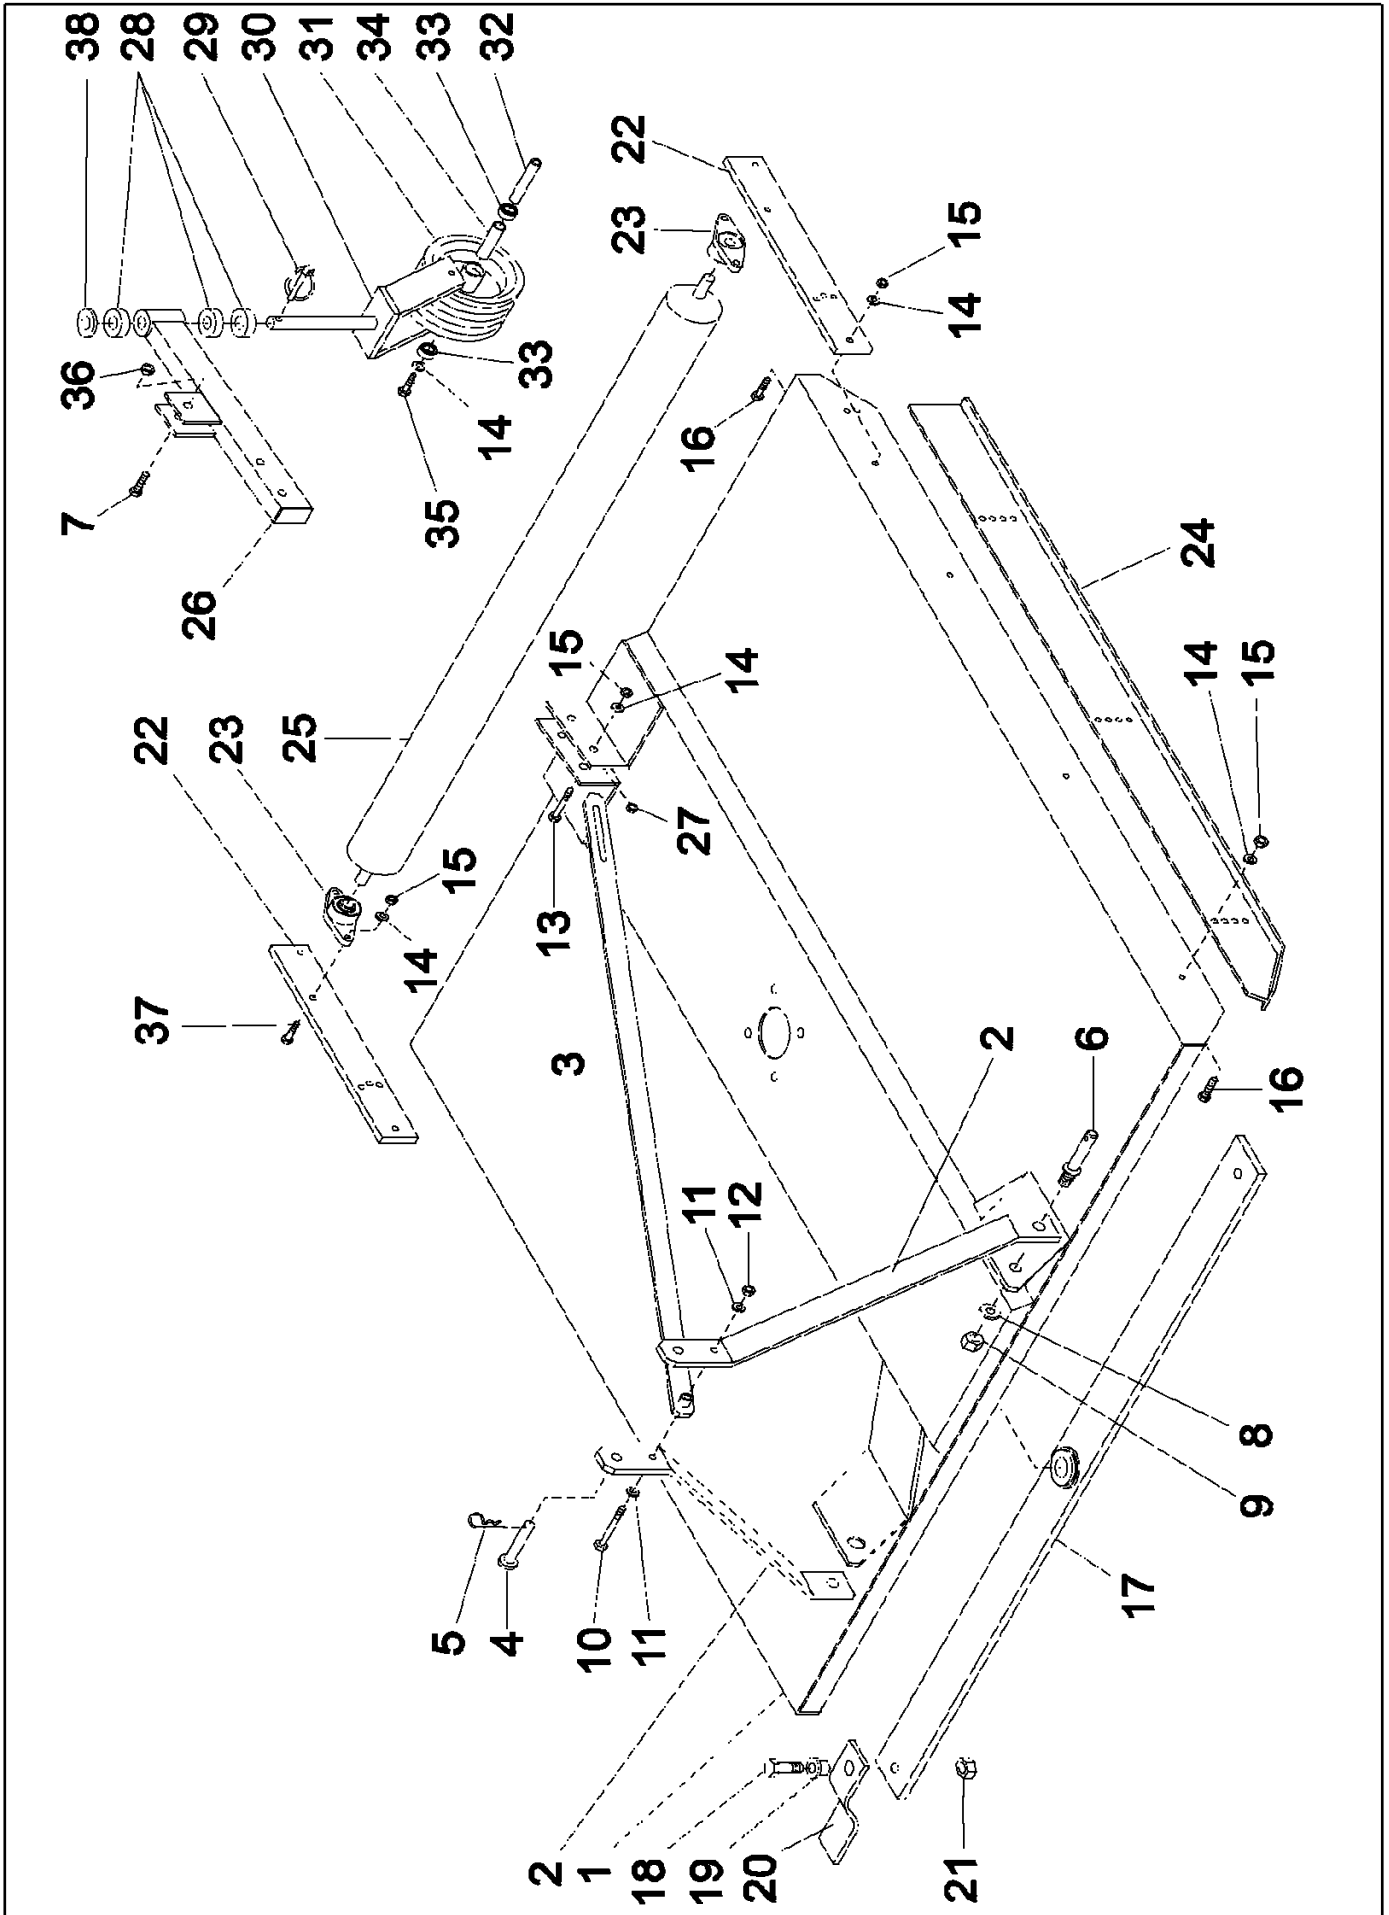

*SPARE PARTS CATALOGUE
CATALOGUE DE PIÈCES DÉTACHÉES
CATALOGO RICAMBI
ERSATZKATALOG
CATÁLOGO DE REPUESTOS*

TE

Rel. 2015

FRAME — CHASSIS — TELAIO — RAHMEN — BASTIDOR

TE

REF.	CODE	Q.TY	ENGLISH	FRANCAIS	ITALIANO	DEUTSCH	ESPAÑOL	NOTE
1	900.241.211	1	FRAME	CHASSIS	TELAIO	RAHMEN	BASTIDOR	100
1	900.241.212	1	FRAME	CHASSIS	TELAIO	RAHMEN	BASTIDOR	130
1	900.241.213	1	FRAME	CHASSIS	TELAIO	RAHMEN	BASTIDOR	150
2	900.241.351	2	TIE ROD	TIRANT	TIRANTE	ZUGSTANGE	TIRANTE	
3	900.241.352	1	TIE ROD	TIRANT	TIRANTE	ZUGSTANGE	TIRANTE	100
3	900.241.353	1	TIE ROD	TIRANT	TIRANTE	ZUGSTANGE	TIRANTE	130
3	900.241.354	1	TIE ROD	TIRANT	TIRANTE	ZUGSTANGE	TIRANTE	150
4	900.240.053	1	PIN	TOURILLON	PERNO	STIFT	PERNO	
5	900.108.006	1	SPLIT PIN	GOUPILLE	COPIGLIA	ARRETIERUNG	PASADOR	
6	900.116.012	2	PIN	TOURILLON	PERNO	STIFT	PERNO	
7	900.102.169	1	SCREW	VIS	VITE	SCHRAUBE	TORNILLO	
8	900.104.073	2	WASHER	RONDELLE	RONDELLA	ZWISCHENSCHIEBE	ARANDELA	
9	900.103.009	2	NUT	ECROU	DADO	MUTTER	TUERCA	
10	900.102.251	1	SCREW	VIS	VITE	SCHRAUBE	TORNILLO	
11	900.104.046	2	WASHER	RONDELLE	RONDELLA	ZWISCHENSCHIEBE	ARANDELA	
12	900.103.019	1	NUT	ECROU	DADO	MUTTER	TUERCA	
13	900.102.171	2	SCREW	VIS	VITE	SCHRAUBE	TORNILLO	
14	900.104.045	18	WASHER	RONDELLE	RONDELLA	ZWISCHENSCHIEBE	ARANDELA	
15	900.103.018	8	NUT	ECROU	DADO	MUTTER	TUERCA	
16	900.102.100	8	SCREW	VIS	VITE	SCHRAUBE	TORNILLO	100-130
16	900.102.100	10	SCREW	VIS	VITE	SCHRAUBE	TORNILLO	150
17	900.241.355	1	BAR	BARRE	BARRA	STANGE	BARRA	100
17	900.241.356	1	BAR	BARRE	BARRA	STANGE	BARRA	130
17	900.241.357	1	BAR	BARRE	BARRA	STANGE	BARRA	150
18	900.102.095	2	SCREW	VIS	VITE	SCHRAUBE	TORNILLO	
19	900.241.028	2	BUSH	COQUILLE	BOCCOLA	BUCHSE	CASQUILLO	
20	900.241.123	2	KNIFE	COUTEAU	COLTELLO	MESSER	CUCHILLA	
21	900.103.109	2	NUT	ECROU	DADO	MUTTER	TUERCA	
22	900.241.122	2	ARM	BRAS	BRACCIO	ARM	BRAZO	
23	900.100.082	2	SUPPORT	SUPPORT	SUPPORTO	STUETZE	SOPORTE	
24	900.241.365	2	SKID	PATIN	SLITTA	KUFE	CORREDERA	100
24	900.241.366	2	SKID	PATIN	SLITTA	KUFE	CORREDERA	130
24	900.241.367	2	SKID	PATIN	SLITTA	KUFE	CORREDERA	150
25	900.241.011	1	ROLLER	ROULEAU	RULLO	WALZE	RODILLO	100
25	900.241.012	1	ROLLER	ROULEAU	RULLO	WALZE	RODILLO	130
25	900.241.358	1	ROLLER	ROULEAU	RULLO	WALZE	RODILLO	150
26	900.241.359	1	ARM	BRAS	BRACCIO	ARM	BRAZO	
27	900.103.035	1	NUT	ECROU	DADO	MUTTER	TUERCA	
28	900.241.182	4	SPACER	ENTRETOISE	DISTANZIALE	ABSTANDSRING	DISTANCIADOR	
29	900.108.025	1	CLICK PIN	CHEVILLE DECKIC	SPINA A SCATTO	SCHNAPPSTIFT	CLAVIA DE RES.	
30	900.241.186.0	1	SUPPORT	SUPPORT	SUPPORTO	STUETZE	SOPORTE	
31	900.241.187	1	WHEEL	ROUE	RUOTA	RAD	RUEDA	
32	900.241.200	1	PIN	TOURILLON	PERNO	STIFT	PERNO	
33	900.100.087	2	BEARING	ROULEMENT	CUSCINETTO	KUGELLAGER	COJINETE	
34	900.241.199	1	SPACER	ENTRETOISE	DISTANZIALE	ABSTANDSRING	DISTANCIADOR	
35	900.102.121	2	SCREW	VIS	VITE	SCHRAUBE	TORNILLO	
36	900.103.018	1	NUT	ECROU	DADO	MUTTER	TUERCA	
37	900.102.169	4	SCREW	VIS	VITE	SCHRAUBE	TORNILLO	
38	900.104.059	1	WASHER	RONDELLE	RONDELLA	ZWISCHENSCHIEBE	ARANDELA	