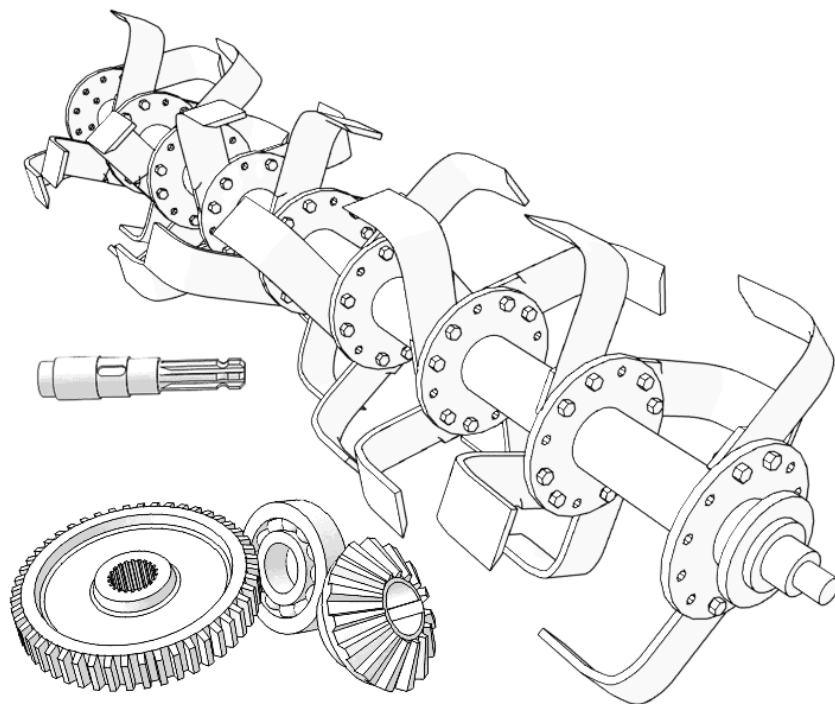

*SPARE PARTS CATALOGUE
CATALOGUE DE PIÈCES DÉTACHÉES
CATALOGO RICAMBI
ERSATZKATALOG
CATÁLOGO DE REPUESTOS*

TE

Rel. 2015

FRAME — CHASSIS — TELAIO — RAHMEN — BASTIDOR

TE

REF.	CODE	Q.TY	ENGLISH	FRANCAIS	ITALIANO	DEUTSCH	ESPAÑOL	NOTE
1	900.241.211	1	FRAME	CHASSIS	TELAIO	RAHMEN	BASTIDOR	100
1	900.241.212	1	FRAME	CHASSIS	TELAIO	RAHMEN	BASTIDOR	130
1	900.241.213	1	FRAME	CHASSIS	TELAIO	RAHMEN	BASTIDOR	150
2	900.241.351	2	TIE ROD	TIRANT	TIRANTE	ZUGSTANGE	TIRANTE	
3	900.241.352	1	TIE ROD	TIRANT	TIRANTE	ZUGSTANGE	TIRANTE	100
3	900.241.353	1	TIE ROD	TIRANT	TIRANTE	ZUGSTANGE	TIRANTE	130
3	900.241.354	1	TIE ROD	TIRANT	TIRANTE	ZUGSTANGE	TIRANTE	150
4	900.240.053	1	PIN	TOURILLON	PERNO	STIFT	PERNO	
5	900.108.006	1	SPLIT PIN	GOUPILLE	COPIGLIA	ARRETIERUNG	PASADOR	
6	900.116.012	2	PIN	TOURILLON	PERNO	STIFT	PERNO	
7	900.102.169	1	SCREW	VIS	VITE	SCHRAUBE	TORNILLO	
8	900.104.073	2	WASHER	RONDELLE	RONDELLA	ZWISCHENSCHIEBE	ARANDELA	
9	900.103.009	2	NUT	ECROU	DADO	MUTTER	TUERCA	
10	900.102.251	1	SCREW	VIS	VITE	SCHRAUBE	TORNILLO	
11	900.104.046	2	WASHER	RONDELLE	RONDELLA	ZWISCHENSCHIEBE	ARANDELA	
12	900.103.019	1	NUT	ECROU	DADO	MUTTER	TUERCA	
13	900.102.171	2	SCREW	VIS	VITE	SCHRAUBE	TORNILLO	
14	900.104.045	18	WASHER	RONDELLE	RONDELLA	ZWISCHENSCHIEBE	ARANDELA	
15	900.103.018	8	NUT	ECROU	DADO	MUTTER	TUERCA	
16	900.102.100	8	SCREW	VIS	VITE	SCHRAUBE	TORNILLO	100-130
16	900.102.100	10	SCREW	VIS	VITE	SCHRAUBE	TORNILLO	150
17	900.241.355	1	BAR	BARRE	BARRA	STANGE	BARRA	100
17	900.241.356	1	BAR	BARRE	BARRA	STANGE	BARRA	130
17	900.241.357	1	BAR	BARRE	BARRA	STANGE	BARRA	150
18	900.102.095	2	SCREW	VIS	VITE	SCHRAUBE	TORNILLO	
19	900.241.028	2	BUSH	COQUILLE	BOCCOLA	BUCHSE	CASQUILLO	
20	900.241.123	2	KNIFE	COUTEAU	COLTELLO	MESSER	CUCHILLA	
21	900.103.109	2	NUT	ECROU	DADO	MUTTER	TUERCA	
22	900.241.122	2	ARM	BRAS	BRACCIO	ARM	BRAZO	
23	900.100.082	2	SUPPORT	SUPPORT	SUPPORTO	STUETZE	SOPORTE	
24	900.241.365	2	SKID	PATIN	SLITTA	KUFE	CORREDERA	100
24	900.241.366	2	SKID	PATIN	SLITTA	KUFE	CORREDERA	130
24	900.241.367	2	SKID	PATIN	SLITTA	KUFE	CORREDERA	150
25	900.241.011	1	ROLLER	ROULEAU	RULLO	WALZE	RODILLO	100
25	900.241.012	1	ROLLER	ROULEAU	RULLO	WALZE	RODILLO	130
25	900.241.358	1	ROLLER	ROULEAU	RULLO	WALZE	RODILLO	150
26	900.241.359	1	ARM	BRAS	BRACCIO	ARM	BRAZO	
27	900.103.035	1	NUT	ECROU	DADO	MUTTER	TUERCA	
28	900.241.182	4	SPACER	ENTRETOISE	DISTANZIALE	ABSTANDSRING	DISTANCIADOR	
29	900.108.025	1	CLICK PIN	CHEVILLE DECKIC	SPINA A SCATTO	SCHNAPPSTIFT	CLAVIA DE RES.	
30	900.241.186.0	1	SUPPORT	SUPPORT	SUPPORTO	STUETZE	SOPORTE	
31	900.241.187	1	WHEEL	ROUE	RUOTA	RAD	RUEDA	
32	900.241.200	1	PIN	TOURILLON	PERNO	STIFT	PERNO	
33	900.100.087	2	BEARING	ROULEMENT	CUSCINETTO	KUGELLAGER	COJINETE	
34	900.241.199	1	SPACER	ENTRETOISE	DISTANZIALE	ABSTANDSRING	DISTANCIADOR	
35	900.102.121	2	SCREW	VIS	VITE	SCHRAUBE	TORNILLO	
36	900.103.018	1	NUT	ECROU	DADO	MUTTER	TUERCA	
37	900.102.169	4	SCREW	VIS	VITE	SCHRAUBE	TORNILLO	
38	900.104.059	1	WASHER	RONDELLE	RONDELLA	ZWISCHENSCHIEBE	ARANDELA	