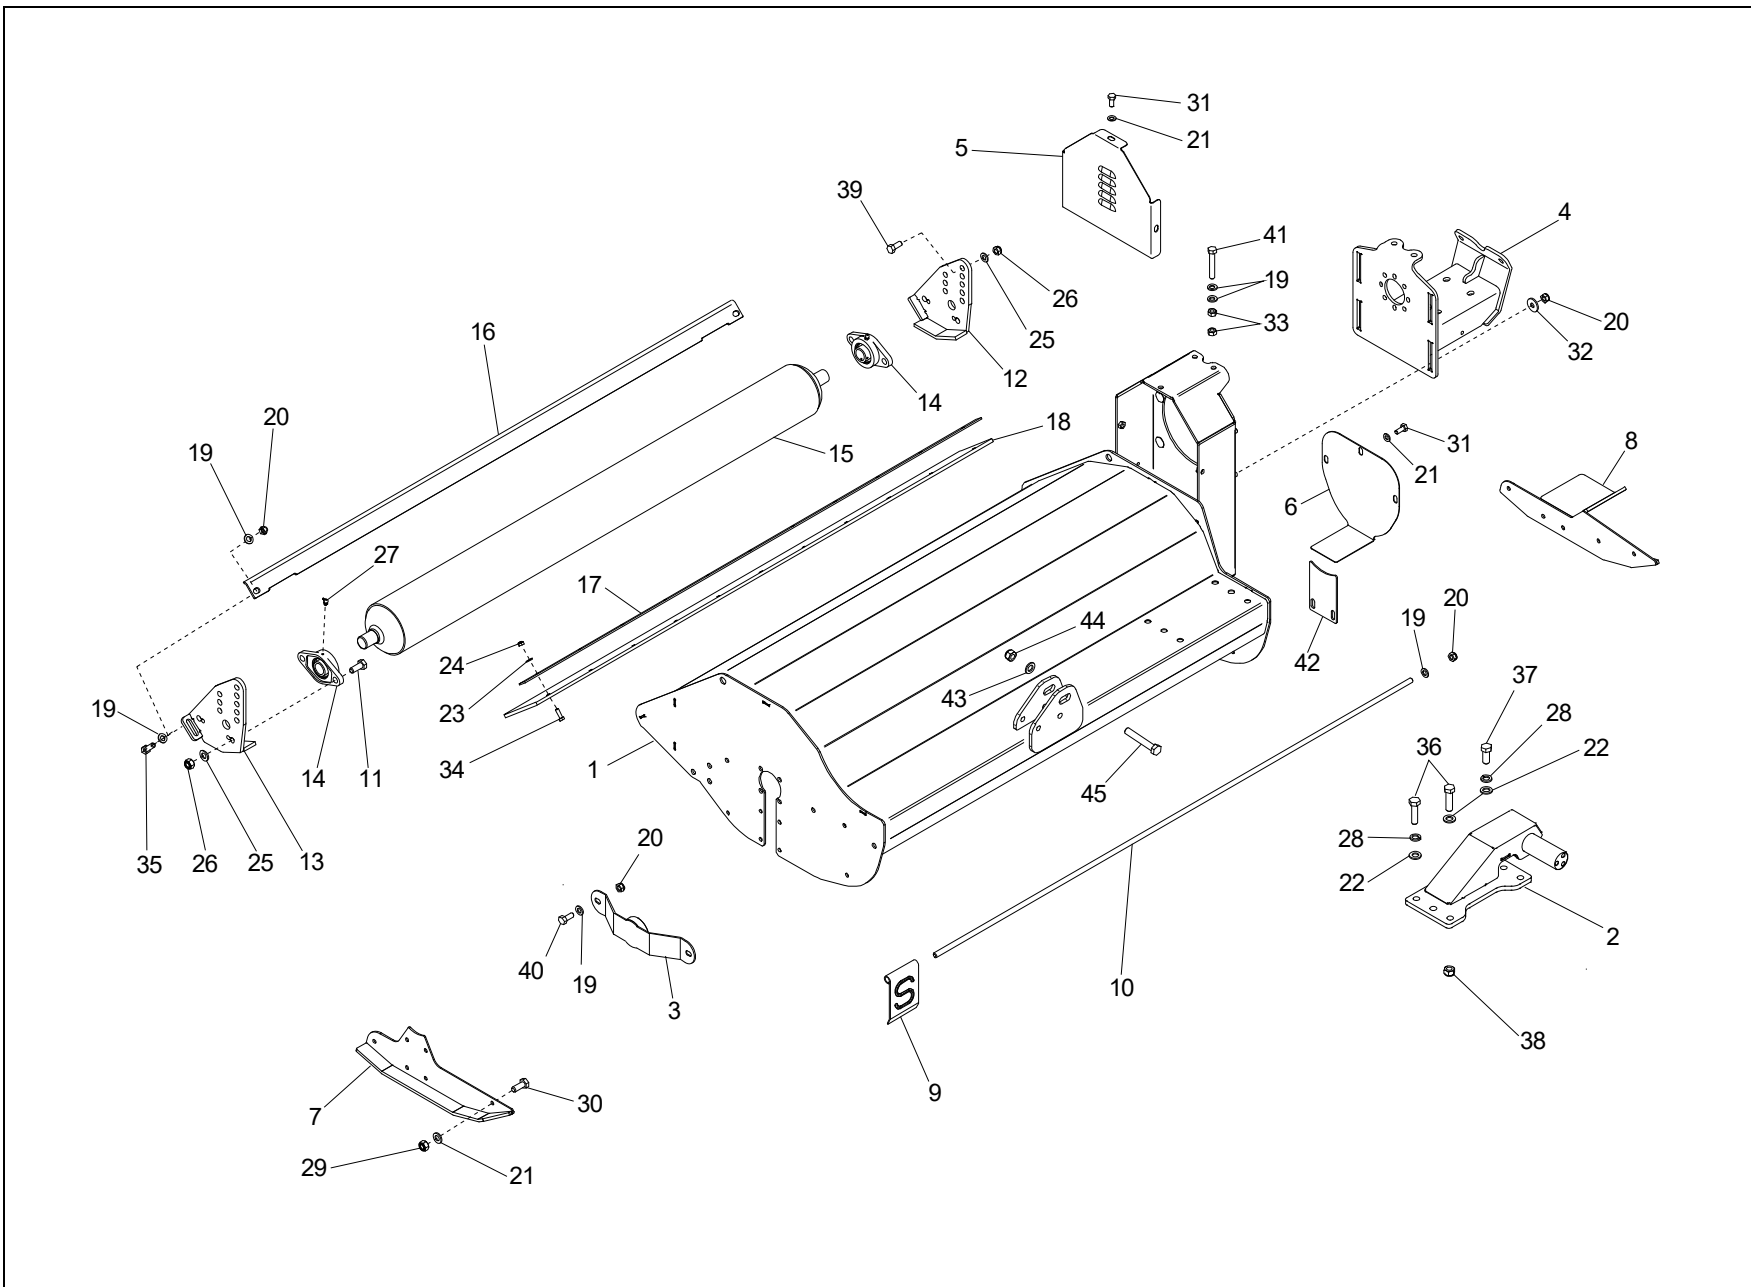

*SPARE PARTS CATALOGUE
CATALOGUE DE PIÈCES DÉTACHÉES
CATALOGO RICAMBI
ERSATZKATALOG
CATÁLOGO DE REPUESTOS*

TDF-L EXT

Rev. 2020

FRAME - CHASSIS - TELAIO - RAHMEN - BASTIDOR

TDF-L EXT

TDF-L EXT

REF	CODE	QTY	ENGLISH	FRANÇAIS	ITALIANO	DEUTSCH	ESPAÑOL	NOTE
1	900.254.018	1	FRAME	CHASSIS	TELAIO	RAHMEN	BASTIDOR	140
1	900.254.019	1	FRAME	CHASSIS	TELAIO	RAHMEN	BASTIDOR	160
2	900.254.003.1	1	BRACKET	CHARNIERE	CERNIERA	SCHARNIER	BISAGRA	
3	900.252.060	1	GUARD	PROTECTION	PROTEZIONE	SCHUTZ	PROTECCION	
4	900.252.095	1	SUPPORT	SUPPORT	SUPPORTO	STUETZE	SOPORTE	
5	900.252.096	1	LID	COUVERCLE	COPERCHIO	DECKEL	TAPA	
6	900.252.097	1	LID	COUVERCLE	COPERCHIO	DECKEL	TAPA	
7	900.252.024	1	SKID	PATIN	SLITTA	KUFE	CORREDERA	
8	900.254.004	1	SKID	PATIN	SLITTA	KUFE	CORREDERA	
9	900.238.063	14	FLAP	AILETTE	ALETTA	SCHUTZLAMELLE	ALETA	140
9	900.238.063	16	FLAP	AILETTE	ALETTA	SCHUTZLAMELLE	ALETA	160
10	900.238.057	1	ROD	TIGE	ASTA	STANGE	VARILLA	140
10	900.238.058	1	ROD	TIGE	ASTA	STANGE	VARILLA	160
11	900.102.112	4	SCREW	VIS	VITE	SCHRAUBE	TORNILLO	
12	900.252.151	1	SIDE	FLANC	FIANCO	SEITE	FLANCO	
13	900.252.150	1	SIDE	FLANC	FIANCO	SEITE	FLANCO	
14	900.100.030.A	2	SUPPORT	SUPPORT	SUPPORTO	STUETZE	SOPORTE	
15	900.252.148	1	ROLLER	ROULEAU	RULLO	WALZE	RODILLO	140
15	900.251.027.1	1	ROLLER	ROULEAU	RULLO	WALZE	RODILLO	160
16	900.251.015	1	SCRAPER	RACLEUR	RASCHIARULLO	WALZENSCHABER	RASCA-RODILLO	140
16	900.251.016	1	SCRAPER	RACLEUR	RASCHIARULLO	WALZENSCHABER	RASCA-RODILLO	160
17	900.117.095	1	ROD	TIGE	ASTA	STANGE	VARILLA	140
17	900.117.097	1	ROD	TIGE	ASTA	STANGE	VARILLA	160
18	900.117.114	1	GUARD	PROTECTION	PROTEZIONE	SCHUTZ	PROTECCION	140
18	900.117.150	1	GUARD	PROTECTION	PROTEZIONE	SCHUTZ	PROTECCION	160
19	900.104.046	-	WASHER	RONDELLE	RONDELLA	ZWISCHENSCHIEBE	ARANDELA	
20	900.103.019	14	NUT	ECROU	DADO	MUTTER	TUERCA	
21	900.104.045	19	WASHER	RONDELLE	RONDELLA	ZWISCHENSCHIEBE	ARANDELA	
22	900.104.043	6	WASHER	RONDELLE	RONDELLA	ZWISCHENSCHIEBE	ARANDELA	
23	900.104.052	10	WASHER	RONDELLE	RONDELLA	ZWISCHENSCHIEBE	ARANDELA	140
23	900.104.052	11	WASHER	RONDELLE	RONDELLA	ZWISCHENSCHIEBE	ARANDELA	160
24	900.103.020	10	NUT	ECROU	DADO	MUTTER	TUERCA	140
24	900.103.020	11	NUT	ECROU	DADO	MUTTER	TUERCA	160
25	900.104.044	10	WASHER	RONDELLE	RONDELLA	ZWISCHENSCHIEBE	ARANDELA	
26	900.103.021	10	NUT	ECROU	DADO	MUTTER	TUERCA	
27	900.105.014	1	GREASE NIPPLE	GRAISSEUR	INGRASSATORE	SCHMIERNIPPEL	ENGRASADOR	
28	900.104.070	2	WASHER	RONDELLE	RONDELLA	ZWISCHENSCHIEBE	ARANDELA	
29	900.103.018	11	NUT	ECROU	DADO	MUTTER	TUERCA	
30	900.102.100	11	SCREW	VIS	VITE	SCHRAUBE	TORNILLO	
31	900.102.101	6	SCREW	VIS	VITE	SCHRAUBE	TORNILLO	
32	900.104.047	4	WASHER	RONDELLE	RONDELLA	ZWISCHENSCHIEBE	ARANDELA	
33	900.103.035	4	NUT	ECROU	DADO	MUTTER	TUERCA	
34	900.102.147	10/11	SCREW	VIS	VITE	SCHRAUBE	TORNILLO	140/160
35	900.102.102	2	SCREW	VIS	VITE	SCHRAUBE	TORNILLO	
36	900.102.281	5	SCREW	VIS	VITE	SCHRAUBE	TORNILLO	
37	900.102.128	1	SCREW	VIS	VITE	SCHRAUBE	TORNILLO	
38	900.103.023	4	NUT	ECROU	DADO	MUTTER	TUERCA	
39	900.102.188	6	SCREW	VIS	VITE	SCHRAUBE	TORNILLO	
40	900.102.098	2	SCREW	VIS	VITE	SCHRAUBE	TORNILLO	
41	900.102.334	2	SCREW	VIS	VITE	SCHRAUBE	TORNILLO	
42	900.252.087	1	PLATE	TOLE	LAMIERA	BLECH	CHAPA	
43	900.104.048	1	WASHER	RONDELLE	RONDELLA	ZWISCHENSCHIEBE	ARANDELA	
44	900.103.106	1	NUT	ECROU	DADO	MUTTER	TUERCA	
45	900.102.465	1	SCREW	VIS	VITE	SCHRAUBE	TORNILLO	
46	900.102.048	4	SCREW	VIS	VITE	SCHRAUBE	TORNILLO	
47	900.252.131	1	GUARD	PROTECTION	PROTEZIONE	SCHUTZ	PROTECCION	