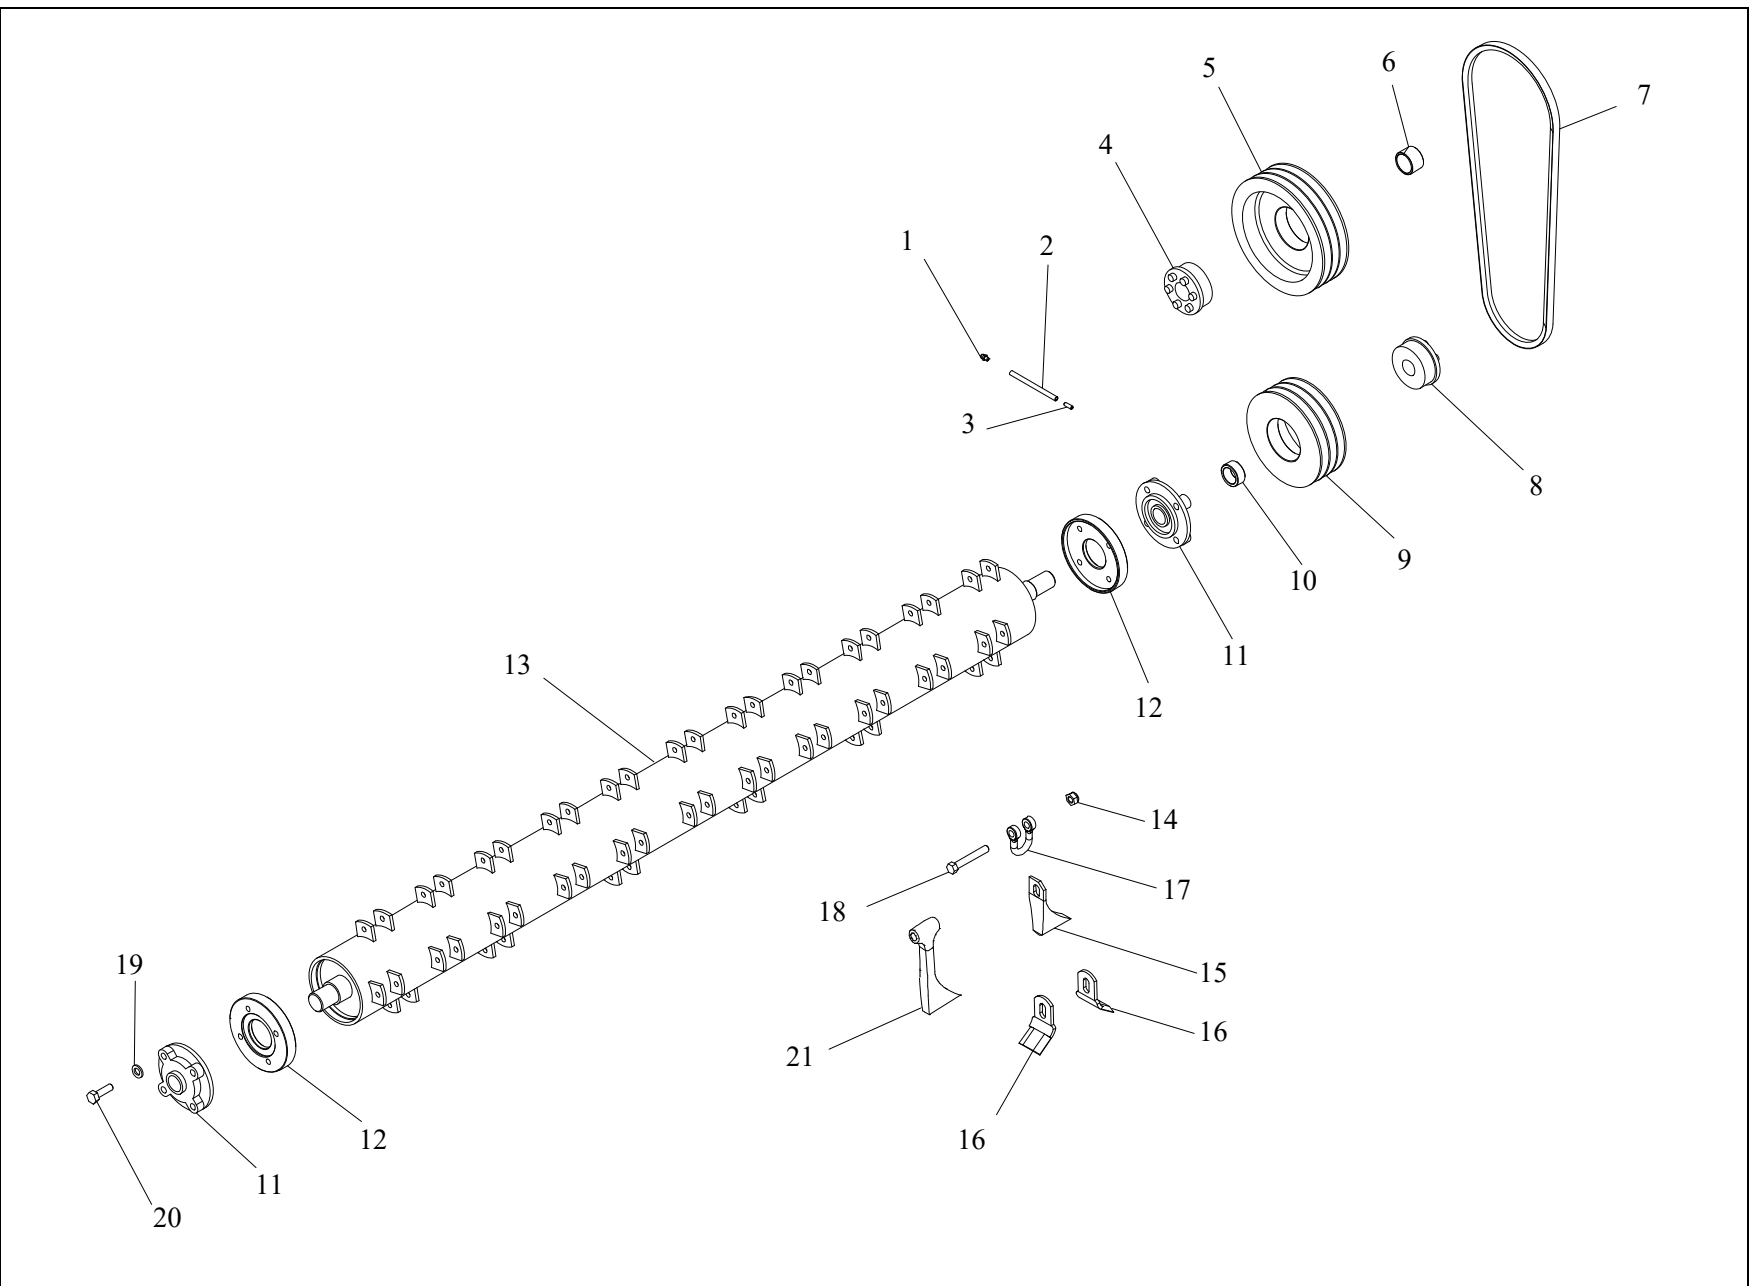

TDF-L EXT

ROTOR - ROTOR - ROTORE - ROTOR - ROTOR

TDF-L EXT

REF	CODE	QTY	ENGLISH	FRANÇAIS	ITALIANO	DEUTSCH	ESPAÑOL	NOTE
1	900.105.007	1	GREASE NIPPLE	GRAISSEUR	INGRASSATORE	SCHMIERNIPPEL	ENGRASADOR	
2	900.276.055	1	EXTENSION	PROLONGE	PROLUNGA	VERLAENGERUNG	PROLONGACION	
3	900.276.056	1	GRUB SCREW	VIS	GRANO	STIFT	PASADOR	
4	900.269.003	1	LOCKING ASSEMBLY	BLOCAGE	CALETTATORE	KLEMMHUELSE	ENSAMBLADOR	
5	900.270.016	1	PULLEY	POULIE	PULEGGIA	RIEMENSCHLEIBE	POLEA	
6	900.254.010	1	SPACER	ENTRETOISE	DISTANZIALE	ABSTANDSRING	DISTANCIADOR	
7	900.239.035	3	BELT	COURROIE	CINGHIA	RIEMEN	CINTA	
8	900.269.005	1	LOCKING ASSEMBLY	BLOCAGE	CALETTATORE	KLEMMHUELSE	ENSAMBLADOR	
9	900.270.015	1	PULLEY	POULIE	PULEGGIA	RIEMENSCHLEIBE	POLEA	
10	900.254.011	1	SPACER	ENTRETOISE	DISTANZIALE	ABSTANDSRING	DISTANCIADOR	
11	900.100.127	2	SUPPORT	SUPPORT	SUPPORTO	STUETZE	SOPORTE	
12	900.271.002	2	COUNTER FLANGE	CONTRE-FLASQUE	CONTROFLANGIA	GEGENFLANSCH	CONTRA-BRIDA	
13	900.251.024.0	1	ROTOR	ROTOR	ROTORE	ROTOR	ROTOR	140
13	900.251.076	1	ROTOR	ROTOR	ROTORE	ROTOR	ROTOR	160
14	900.103.019	24	NUT	ECROU	DADO	MUTTER	TUERCA	140
14	900.103.019	40	NUT	ECROU	DADO	MUTTER	TUERCA	160
15	900.234.050	24	KNIFE	COUTEAU	COLTELLO	MESSER	CUCHILLA	140
15	900.234.050	40	KNIFE	COUTEAU	COLTELLO	MESSER	CUCHILLA	160
16	900.240.060	48	KNIFE	COUTEAU	COLTELLO	MESSER	CUCHILLA	140
16	900.240.060	80	KNIFE	COUTEAU	COLTELLO	MESSER	CUCHILLA	160
17	900.240.061	24	U-BOLT	MANILLE	CAVALLOTTO	U-BOLZEN	SOPORTE	140
17	900.240.061	40	U-BOLT	MANILLE	CAVALLOTTO	U-BOLZEN	SOPORTE	160
18	900.102.378	24	SCREW	VIS	VITE	SCHRAUBE	TORNILLO	140
18	900.102.378	40	SCREW	VIS	VITE	SCHRAUBE	TORNILLO	160
19	900.104.010	8	WASHER	RONDELLE	RONDELLA	ZWISCHENSCHLEIBE	ARANDELA	
20	900.102.052	8	SCREW	VIS	VITE	SCHRAUBE	TORNILLO	
21	900.111.084	24	HAMMER KNIFE	MASSE MOULE	MAZZA	HAMMER	MARTILLO	140
21	900.111.084	40	HAMMER KNIFE	MASSE MOULE	MAZZA	HAMMER	MARTILLO	160

ROTOR – ROTOR – ROTORE – ROTOR - ROTOR