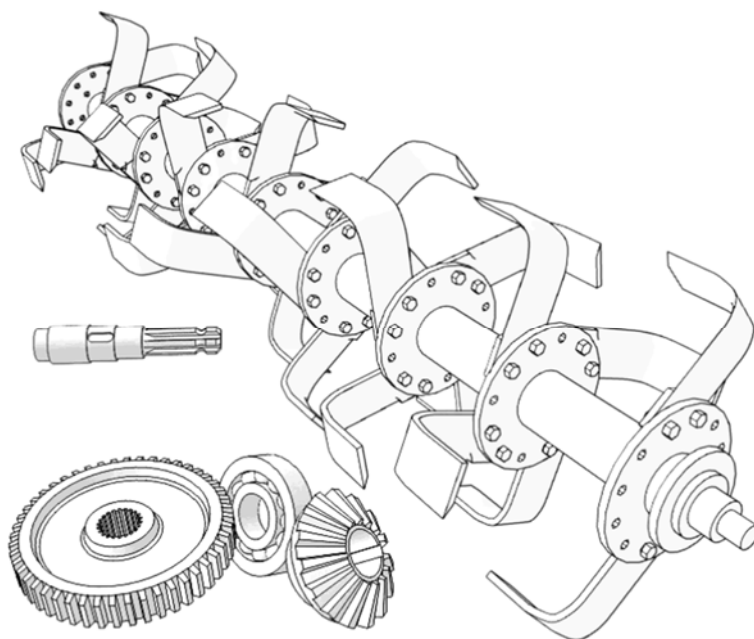

*SPARE PARTS CATALOGUE
CATALOGUE DE PIÈCES DÉTACHÉES
CATALOGO RICAMBI
ERSATZKATALOG
CATÁLOGO DE REPUESTOS*

TDF-L EXT

Rev. 2020

FRAME - CHASSIS - TELAIO - RAHMEN - BASTIDOR

TDF-L EXT

TDF-L EXT

REF	CODE	QTY	ENGLISH	FRANÇAIS	ITALIANO	DEUTSCH	ESPAÑOL	NOTE
1	900.254.018	1	FRAME	CHASSIS	TELAIO	RAHMEN	BASTIDOR	140
1	900.254.019	1	FRAME	CHASSIS	TELAIO	RAHMEN	BASTIDOR	160
2	900.254.003.1	1	BRACKET	CHARNIERE	CERNIERA	SCHARNIER	BISAGRA	
3	900.252.060	1	GUARD	PROTECTION	PROTEZIONE	SCHUTZ	PROTECCION	
4	900.252.095	1	SUPPORT	SUPPORT	SUPPORTO	STUETZE	SOPORTE	
5	900.252.096	1	LID	COUVERCLE	COPERCHIO	DECKEL	TAPA	
6	900.252.097	1	LID	COUVERCLE	COPERCHIO	DECKEL	TAPA	
7	900.252.024	1	SKID	PATIN	SLITTA	KUFE	CORREDERA	
8	900.254.004	1	SKID	PATIN	SLITTA	KUFE	CORREDERA	
9	900.238.063	14	FLAP	AILETTE	ALETTA	SCHUTZLAMELLE	ALETA	140
9	900.238.063	16	FLAP	AILETTE	ALETTA	SCHUTZLAMELLE	ALETA	160
10	900.238.057	1	ROD	TIGE	ASTA	STANGE	VARILLA	140
10	900.238.058	1	ROD	TIGE	ASTA	STANGE	VARILLA	160
11	900.102.112	4	SCREW	VIS	VITE	SCHRAUBE	TORNILLO	
12	900.252.151	1	SIDE	FLANC	FIANCO	SEITE	FLANCO	
13	900.252.150	1	SIDE	FLANC	FIANCO	SEITE	FLANCO	
14	900.100.030.A	2	SUPPORT	SUPPORT	SUPPORTO	STUETZE	SOPORTE	
15	900.252.148	1	ROLLER	ROULEAU	RULLO	WALZE	RODILLO	140
15	900.251.027.1	1	ROLLER	ROULEAU	RULLO	WALZE	RODILLO	160
16	900.251.015	1	SCRAPER	RACLEUR	RASCHIARULLO	WALZENSCHABER	RASCA-RODILLO	140
16	900.251.016	1	SCRAPER	RACLEUR	RASCHIARULLO	WALZENSCHABER	RASCA-RODILLO	160
17	900.117.095	1	ROD	TIGE	ASTA	STANGE	VARILLA	140
17	900.117.097	1	ROD	TIGE	ASTA	STANGE	VARILLA	160
18	900.117.114	1	GUARD	PROTECTION	PROTEZIONE	SCHUTZ	PROTECCION	140
18	900.117.150	1	GUARD	PROTECTION	PROTEZIONE	SCHUTZ	PROTECCION	160
19	900.104.046	-	WASHER	RONDELLE	RONDELLA	ZWISCHENSCHIEBE	ARANDELA	
20	900.103.019	14	NUT	ECROU	DADO	MUTTER	TUERCA	
21	900.104.045	19	WASHER	RONDELLE	RONDELLA	ZWISCHENSCHIEBE	ARANDELA	
22	900.104.043	6	WASHER	RONDELLE	RONDELLA	ZWISCHENSCHIEBE	ARANDELA	
23	900.104.052	10	WASHER	RONDELLE	RONDELLA	ZWISCHENSCHIEBE	ARANDELA	140
23	900.104.052	11	WASHER	RONDELLE	RONDELLA	ZWISCHENSCHIEBE	ARANDELA	160
24	900.103.020	10	NUT	ECROU	DADO	MUTTER	TUERCA	140
24	900.103.020	11	NUT	ECROU	DADO	MUTTER	TUERCA	160
25	900.104.044	10	WASHER	RONDELLE	RONDELLA	ZWISCHENSCHIEBE	ARANDELA	
26	900.103.021	10	NUT	ECROU	DADO	MUTTER	TUERCA	
27	900.105.014	1	GREASE NIPPLE	GRAISSEUR	INGRASSATORE	SCHMIERNIPPEL	ENGRASADOR	
28	900.104.070	2	WASHER	RONDELLE	RONDELLA	ZWISCHENSCHIEBE	ARANDELA	
29	900.103.018	11	NUT	ECROU	DADO	MUTTER	TUERCA	
30	900.102.100	11	SCREW	VIS	VITE	SCHRAUBE	TORNILLO	
31	900.102.101	6	SCREW	VIS	VITE	SCHRAUBE	TORNILLO	
32	900.104.047	4	WASHER	RONDELLE	RONDELLA	ZWISCHENSCHIEBE	ARANDELA	
33	900.103.035	4	NUT	ECROU	DADO	MUTTER	TUERCA	
34	900.102.147	10/11	SCREW	VIS	VITE	SCHRAUBE	TORNILLO	140/160
35	900.102.102	2	SCREW	VIS	VITE	SCHRAUBE	TORNILLO	
36	900.102.281	5	SCREW	VIS	VITE	SCHRAUBE	TORNILLO	
37	900.102.128	1	SCREW	VIS	VITE	SCHRAUBE	TORNILLO	
38	900.103.023	4	NUT	ECROU	DADO	MUTTER	TUERCA	
39	900.102.188	6	SCREW	VIS	VITE	SCHRAUBE	TORNILLO	
40	900.102.098	2	SCREW	VIS	VITE	SCHRAUBE	TORNILLO	
41	900.102.334	2	SCREW	VIS	VITE	SCHRAUBE	TORNILLO	
42	900.252.087	1	PLATE	TOLE	LAMIERA	BLECH	CHAPA	
43	900.104.048	1	WASHER	RONDELLE	RONDELLA	ZWISCHENSCHIEBE	ARANDELA	
44	900.103.106	1	NUT	ECROU	DADO	MUTTER	TUERCA	
45	900.102.465	1	SCREW	VIS	VITE	SCHRAUBE	TORNILLO	
46	900.102.048	4	SCREW	VIS	VITE	SCHRAUBE	TORNILLO	
47	900.252.131	1	GUARD	PROTECTION	PROTEZIONE	SCHUTZ	PROTECCION	