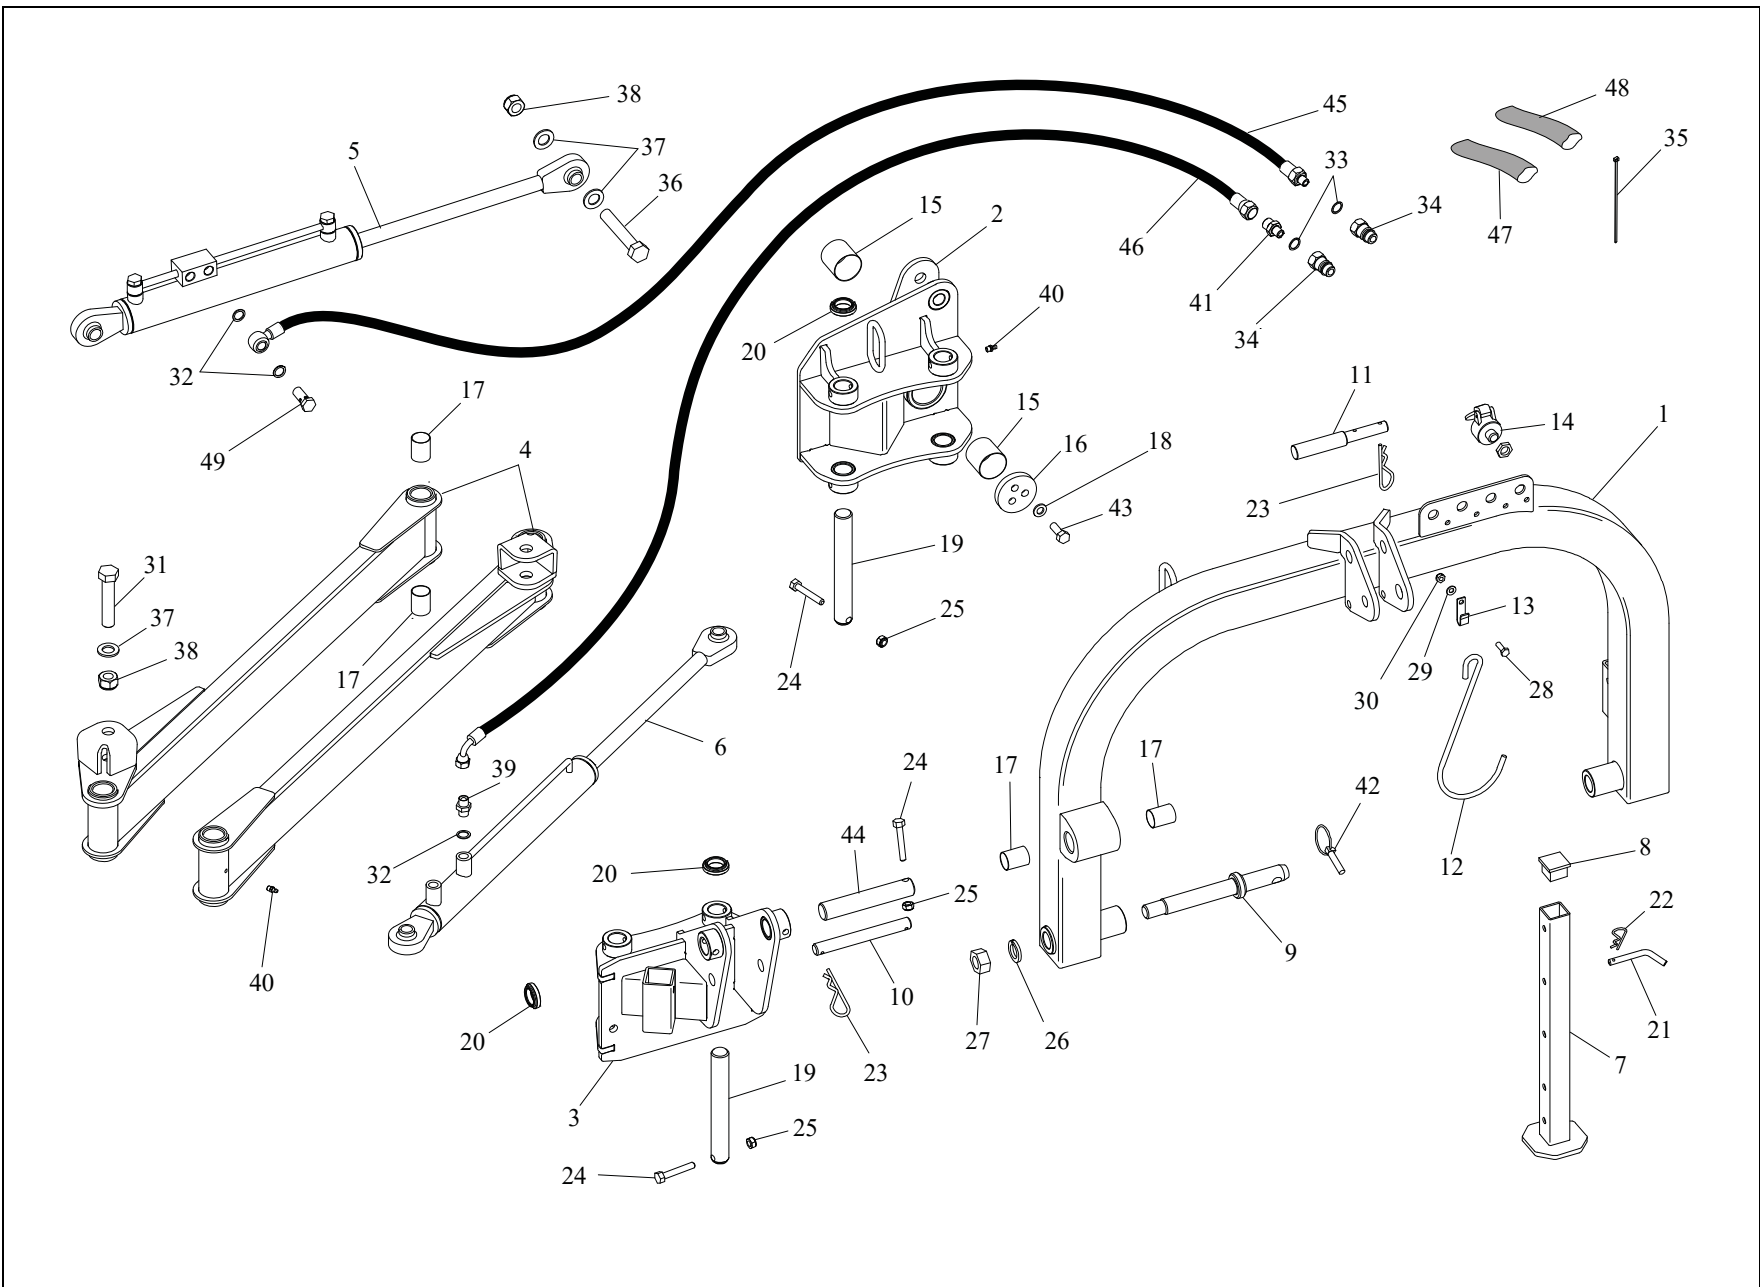

FRAME - CHASSIS - TELAIO - RAHMEN - BASTIDOR

TDF-L EXT

TDF-L EXT

REF	CODE	QTY	ENGLISH	FRANÇAIS	ITALIANO	DEUTSCH	ESPAÑOL	NOTE
1	900.252.059	1	FRAME	CHASSIS	TELAIO	RAHMEN	BASTIDOR	
2	900.254.008	1	FORK	FOURCHETTE	FORCELLA	GABEL	HORQUILLA	
3	900.254.009	1	FORK	FOURCHETTE	FORCELLA	GABEL	HORQUILLA	
4	900.252.058.1	2	ARM	BRAS	BRACCIO	ARM	BRAZO	
5	900.275.012.1	1	CYLINDER	VERIN	CILINDRO	ZYLINDER	CILINDRO	
6	900.275.014	1	CYLINDER	VERIN	CILINDRO	ZYLINDER	CILINDRO	
7	900.238.001	2	STAND	SUPPORT	SOSTEGNO	STUETZE	SOPORTE	
8	900.109.011	2	PLUG	BOUCHON	TAPPO	DECKEL	TAPON	
9	900.277.010	2	PIN	TOURILLON	PERNO	BOLZEN	PERNO	2 CAT.
9	900.277.018.1	2	PIN	TOURILLON	PERNO	BOLZEN	PERNO	1 CAT.
10	900.277.005	1	PIN	TOURILLON	PERNO	BOLZEN	PERNO	
11	900.116.028	1	PIN	TOURILLON	PERNO	BOLZEN	PERNO	
12	900.117.105	1	STAND	SUPPORT	SOSTEGNO	STUETZE	SOPORTE	
13	900.117.106	1	HOOK	CROCHET	GANCIO	HAKEN	ENGANCHE	
14	900.276.039	4	SUPPORT	SUPPORT	SUPPORTO	STUETZE	SOPORTE	
15	900.252.011	2	BUSH	COQUILLE	BOCCOLA	BUCHSE	CASQUILLO	
16	900.252.010.1	1	WASHER	RONDELLE	RONDELLA	ZWISCHENSCHLEIBE	ARANDELA	
17	900.252.012	10	BUSH	COQUILLE	BOCCOLA	BUCHSE	CASQUILLO	
18	900.104.046	3	WASHER	RONDELLE	RONDELLA	ZWISCHENSCHLEIBE	ARANDELA	
19	900.277.016.1	4	PIN	TOURILLON	PERNO	BOLZEN	PERNO	
20	900.103.014	5	RING NUT	EMBOUT	GHIRA	NUTMUTTER	TUERCA	
21	900.207.008	2	PIN	CHEVILLE	SPINA	DORN	CLAVIJA	
22	900.108.005	2	SPLIT PIN	GOUPILLE	COPIGLIA	SPLINT	PASADOR	
23	900.108.017	3	SPLIT PIN	GOUPILLE	COPIGLIA	SPLINT	PASADOR	
24	900.102.078	5	SCREW	VIS	VITE	SCHRAUBE	TORNILLO	
25	900.103.018	5	NUT	ECROU	DADO	MUTTER	TUERCA	
26	900.104.090	2	WASHER	RONDELLE	RONDELLA	ZWISCHENSCHLEIBE	ARANDELA	
27	900.103.048	2	NUT	ECROU	DADO	MUTTER	TUERCA	
28	900.102.147	1	SCREW	VIS	VITE	SCHRAUBE	TORNILLO	
29	900.104.052	1	WASHER	RONDELLE	RONDELLA	ZWISCHENSCHLEIBE	ARANDELA	
30	900.103.020	1	NUT	ECROU	DADO	MUTTER	TUERCA	
31	900.102.468	2	SCREW	VIS	VITE	SCHRAUBE	TORNILLO	
32	900.104.039	6	WASHER	RONDELLE	RONDELLA	ZWISCHENSCHLEIBE	ARANDELA	
33	900.104.033	2	WASHER	RONDELLE	RONDELLA	ZWISCHENSCHLEIBE	ARANDELA	
34	900.237.174	4	JACK	EMBAYAGE	INNESTO	VERBINDUNG	CONEXION	
35	900.276.035	5	CLAMP	BANDE	FASCETTA	BINDE	BANDEJA	
36	900.102.331	1	SCREW	VIS	VITE	SCHRAUBE	TORNILLO	
37	900.104.048	6	WASHER	RONDELLE	RONDELLA	ZWISCHENSCHLEIBE	ARANDELA	
38	900.103.106	4	NUT	ECROU	DADO	MUTTER	TUERCA	
39	900.237.108	2	NIPPLE	NIPPLES	NIPPLO	NIPPEL	NIPPLES	
40	900.105.015	5	GREASE NIPPLE	GRAISSEUR	INGRASSATORE	SCHMIERNIPPEL	ENGRASADOR	
41	900.276.028	2	NIPPLE	NIPPLES	NIPPLO	NIPPEL	NIPPLES	
42	900.108.042	2	SPLIT PIN	GOUPILLE	COPIGLIA	SPLINT	PASADOR	
43	900.102.102	3	SCREW	VIS	VITE	SCHRAUBE	TORNILLO	
44	900.277.015	1	PIN	TOURILLON	PERNO	BOLZEN	PERNO	
45	900.276.040	2	PIPE	TUBE	TUBO	ROHR	TUBO	
46	900.276.041.1	2	PIPE	TUBE	TUBO	ROHR	TUBO	
47	900.276.042	1	SHEATH	ENVELOPPE	GUAINA	SCHEIDE	FUNDA	
48	900.276.043	1	SHEATH	ENVELOPPE	GUAINA	SCHEIDE	FUNDA	
49	900.102.269	2	BOLT	BOULON	BULLONE	SCHRAUBBOLZEN	BULON	

FRAME – CHASSIS – TELAIO – RAHMEN – BASTIDOR