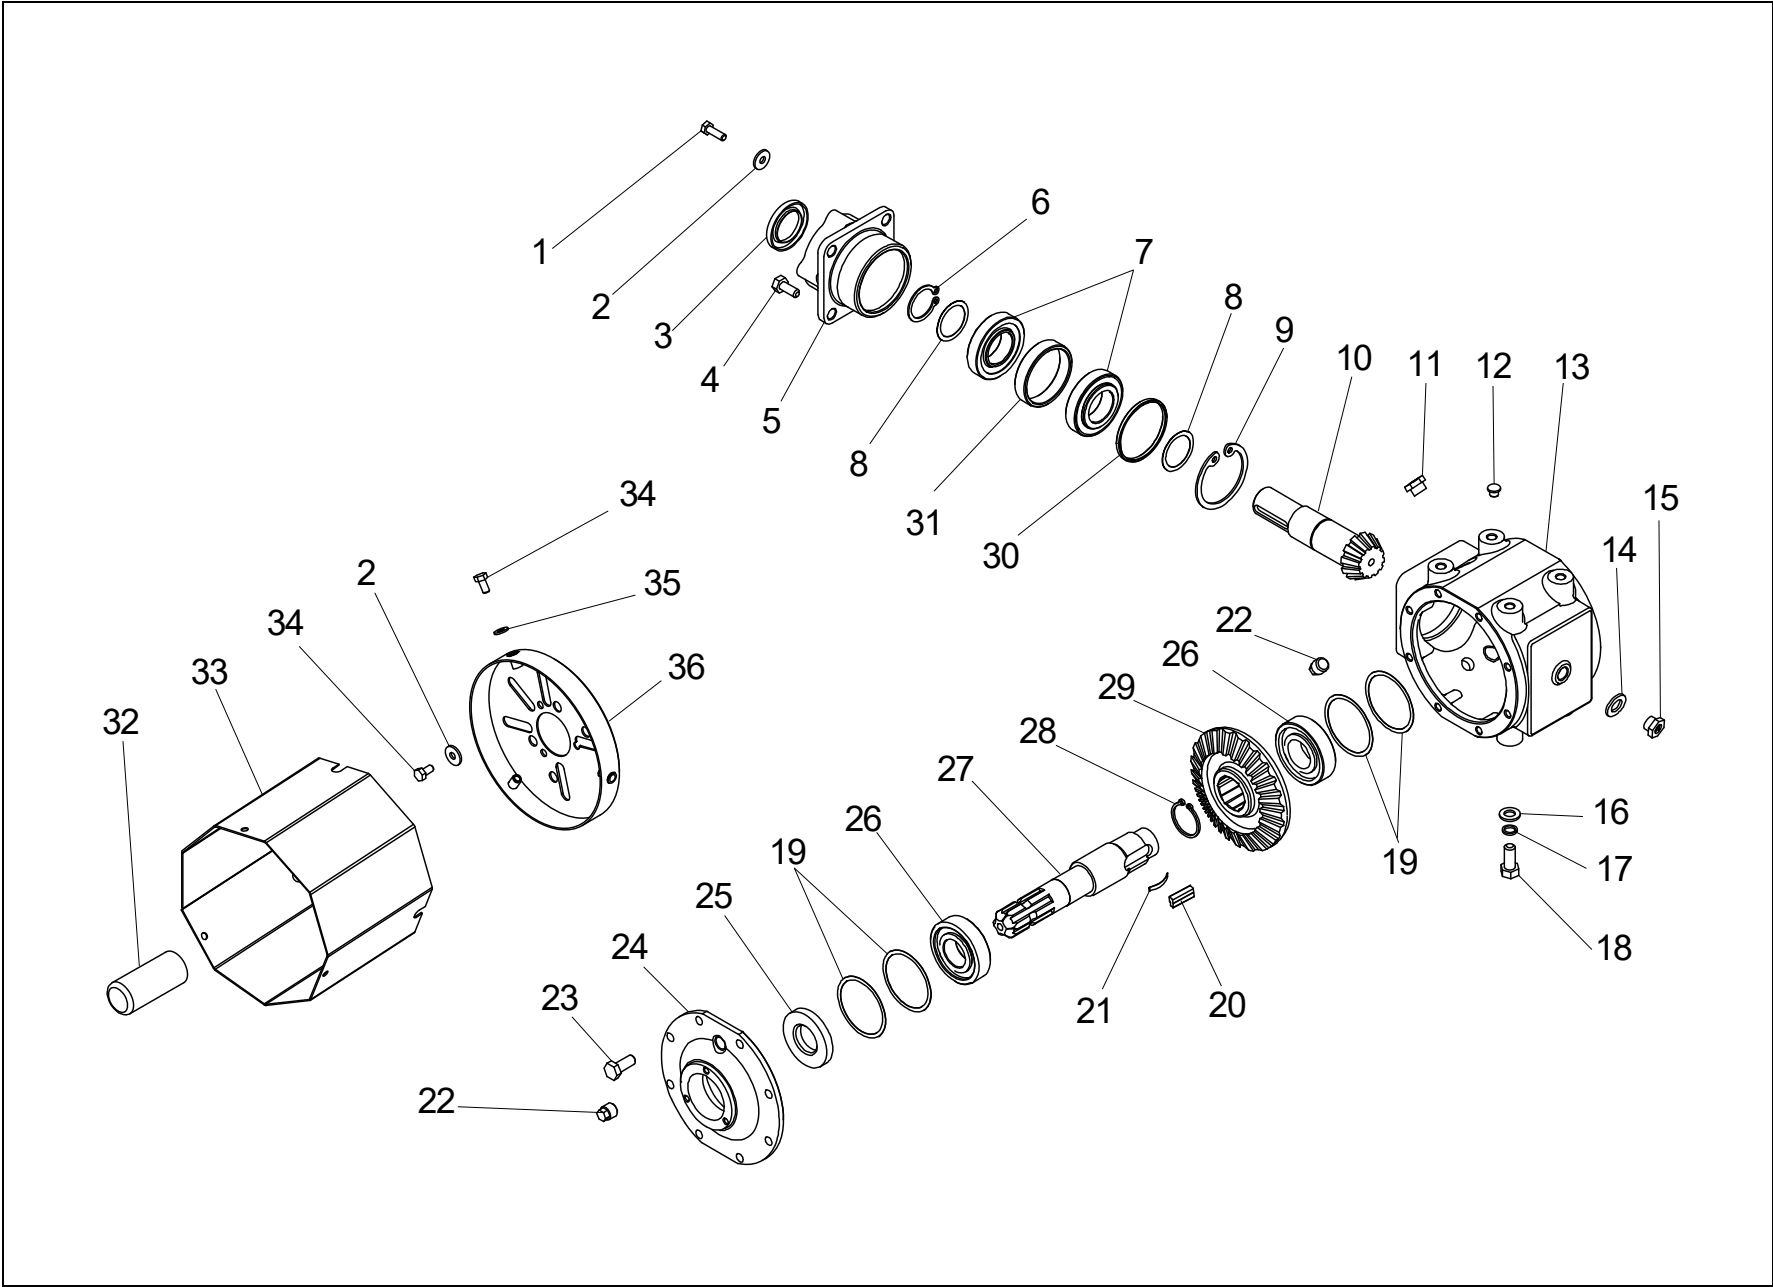

GEARBOX - BOITE DE VITESSE - GRUPPO - GETRIEBE - REDUCTOR

TDF-L EXT

TDF-L EXT

REF	CODE	QTY	ENGLISH	FRAÇAIS	ITALIANO	DEUTSCH	ESPAÑOL	NOTE
1	900.102.147	4	SCREW	VIS	VITE	SCHRAUBE	TORNILLO	
2	900.104.057	7	WASHER	RONDELLE	RONDELLA	ZWISCHENSCHIEBE	ARANDELA	
3	900.101.030	1	OIL SEAL	PARE-HUILE	PARAOLIO	SIMMERRING	RETEN	
4	900.102.019	4	SCREW	VIS	VITE	SCHRAUBE	TORNILLO	
5	900.161.017	1	SUPPORT	SUPPORT	SUPPORTO	STUETZE	SOPORTE	
6	900.106.003	1	CIRCLIP	SERFLEX	SEEGER	SEEGER	SEEGER	
7	900.100.112	2	BEARING	ROULEMENT	CUSCINETTO	KUGELLAGER	COJINETE	
8	900.107.047	2	SHIM	EPAISSEUR	SPESSORE	STAERKE	ESPESOR	
9	900.106.011	1	CIRCLIP	SERFLEX	SEEGER	SEEGER	SEEGER	
10	900.160.021	1	PINION	PIGNON	PIGNONE	RITZEL	PIÑON	
11	900.102.323	1	PLUG	BOUCHON	TAPPO	DECKEL	TAPON	
12	900.109.022	4	PLUG	BOUCHON	TAPPO	DECKEL	TAPON	
13	900.161.015	1	CASE	BOITE	SCATOLA	SCHACHTEL	CAJA	
14	900.104.085	1	WASHER	RONDELLE	RONDELLA	ZWISCHENSCHIEBE	ARANDELA	
15	900.102.110	1	PLUG	BOUCHON	TAPPO	DECKEL	TAPON	
16	900.104.046	4	WASHER	RONDELLE	RONDELLA	ZWISCHENSCHIEBE	ARANDELA	
17	900.104.036	4	WASHER	RONDELLE	RONDELLA	ZWISCHENSCHIEBE	ARANDELA	
18	900.102.098	4	SCREW	VIS	VITE	SCHRAUBE	TORNILLO	
19	900.107.038	7	SHIM	EPAISSEUR	SPESSORE	STAERKE	ESPESOR	
20	900.251.081	2	KEY	CLAVETTE	CHIAVETTA	KEIL	CHAVETA	
21	900.251.080	2	SPRING	RESSORT	MOLLA	FEDER	MUELLE	
22	900.102.079	2	PLUG	BOUCHON	TAPPO	DECKEL	TAPON	
23	900.102.011	8	SCREW	VIS	VITE	SCHRAUBE	TORNILLO	
24	900.161.016	1	LID	COUVERCLE	COPERCHIO	DECKEL	TAPA	
25	900.101.009.A	1	OIL SEAL	PARE-HUILE	PARAOLIO	SIMMERRING	RETEN	
26	900.100.103	2	BEARING	ROULEMENT	CUSCINETTO	KUGELLAGER	COJINETE	
27	900.160.025.1	1	SHAFT	ARBRE	ALBERO	WELLE	EJE	
28	900.106.035	1	CIRCLIP	SERFLEX	SEEGER	SEEGER	SEEGER	
29	900.160.024	1	CROWN	COURONNE	CORONA	TELLERRAD	CORONA	
30	900.107.068	1	SPACER	ENTRETOISE	DISTANZIALE	ABSTANDSRING	DISTANCIADOR	
31	900.107.067	1	SPACER	ENTRETOISE	DISTANZIALE	ABSTANDSRING	DISTANCIADOR	
32	900.109.008	1	GUARD	PROTECTION	PROTEZIONE	SCHUTZ	PROTECCION	
33	900.117.115.2	1	GUARD	PROTECTION	PROTEZIONE	SCHUTZ	PROTECCION	
34	900.102.256	6	SCREW	VIS	VITE	SCHRAUBE	TORNILLO	
35	900.104.052	3	WASHER	RONDELLE	RONDELLA	ZWISCHENSCHIEBE	ARANDELA	
36	900.117.071	1	PTO PROT. HOLDER	DISQUE	FONDELLO	ZWSCHUTZHALTER	DISCO	

GEARBOX – BOITE DE VITESSE – GRUPPO – GETRIEBE – REDUCTOR