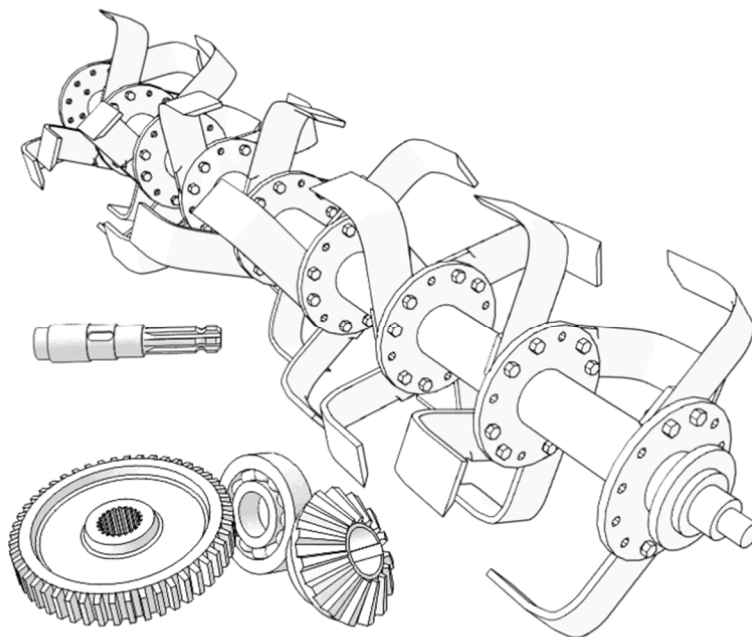

*SPARE PARTS CATALOGUE  
CATALOGUE DE PIÈCES DÉTACHÉES  
CATALOGO RICAMBI  
ERSATZKATALOG  
CATÁLOGO DE REPUESTOS*

---

**ERP**

---

Rev. 2021

**FRAME – CHASSIS – TELAIO – RAHMEN – BASTIDOR**

REF	CODE	QTY	ENGLISH	FRANÇAIS	ITALIANO	DEUTSCH	ESPAÑOL	NOTE
1	900.213.185	1	HITCH	ATTELAGE	ATTACCO	ANBAU	ENGANCHE	
2	900.102.505	12	SCREW	VIS	VITE	SCHRAUBE	TORNILLO	
3	900.103.063	12	NUT	ECROU	DADO	MUTTER	TUERCA	
4	900.104.130	12	WASHER	RONDELLE	RONDELLA	ZWISCHENSCHLEIBE	ARANDELA	
5	900.213.001	2	FLASK	MOULE	STAFFA	STUETZPLATTE	PLETINA	
6	900.116.155	16	U-BOLT	MANILLE	CAVALLOTTO	U-BOLZEN	SOPORTE	
7	900.104.044	38	WASHER	RONDELLE	RONDELLA	ZWISCHENSCHLEIBE	ARANDELA	
8	900.103.021	38	NUT	ECROU	DADO	MUTTER	TUERCA	
9	900.213.054	1	FLASK	MOULE	STAFFA	STUETZPLATTE	PLETINA	
10	900.102.112	6	SCREW	VIS	VITE	SCHRAUBE	TORNILLO	
11	900.117.106	1	HOOK	CROCHET	GANCIO	HAKEN	ENGANCHE	
12	900.102.122	3	SCREW	VIS	VITE	SCHRAUBE	TORNILLO	
13	900.104.045	6	WASHER	RONDELLE	RONDELLA	ZWISCHENSCHLEIBE	ARANDELA	
14	900.103.018	5	NUT	ECROU	DADO	MUTTER	TUERCA	
15	900.117.105	1	HOOK	CROCHET	GANCIO	HAKEN	ENGANCHE	
16	900.102.019	36/44/52/60	SCREW	VIS	VITE	SCHRAUBE	TORNILLO	250/300/350/400
17	900.102.010	4	SCREW	VIS	VITE	SCHRAUBE	TORNILLO	
18	900.103.019	62/70/78/86	NUT	ECROU	DADO	MUTTER	TUERCA	250/300/350/400
19	901.213.034	2	PLATE	PLAQUE	PIASTRA	PLATTE	PLACA	
20	900.102.335	4	SCREW	VIS	VITE	SCHRAUBE	TORNILLO	
21	900.103.025	4	NUT	ECROU	DADO	MUTTER	TUERCA	
22	900.213.041	1	LID	COUVERCLE	COPERCHIO	DECKEL	TAPA	250
22	900.213.042	1	LID	COUVERCLE	COPERCHIO	DECKEL	TAPA	300
22	900.213.043	1	LID	COUVERCLE	COPERCHIO	DECKEL	TAPA	350
22	900.213.184	1	LID	COUVERCLE	COPERCHIO	DECKEL	TAPA	400
23	900.213.186	1	PIPE	TUBE	TUBO	ROHR	TUBO	
24	900.213.180	1	CASE	CAISSE	CASSA	KISTE	CAJA	250
24	900.213.181	1	CASE	CAISSE	CASSA	KISTE	CAJA	300
24	900.213.182	1	CASE	CAISSE	CASSA	KISTE	CAJA	350
24	900.213.183	1	CASE	CAISSE	CASSA	KISTE	CAJA	400
25	100.104.001	6/7/8/9	GASKET	JOINT	GUARNIZIONE	DICHTUNG	JUNTA	250/300/350/400
26	900.213.107	2	PLATE	PLAQUE	PIASTRA	PLATTE	PLACA	
27	900.213.108	4	PLATE	PLAQUE	PIASTRA	PLATTE	PLACA	
28	900.277.043	1	PIN	TOURILLON	PERNO	BOLZEN	PERNO	
29	900.108.025	1	SPLIT PIN	GOUPILLE	COPIGLIA	SPLINT	PASADOR	
30	900.251.358	1	WASHER	RONDELLE	RONDELLA	ZWISCHENSCHLEIBE	ARANDELA	
31	900.109.036	1	FITTING	RACCORD	RACCORDO	ANSCHLUB	RACORD	
32	900.102.323	1	SCREW	VIS	VITE	SCHRAUBE	TORNILLO	
33	900.213.056	2	PIN	TOURILLON	PERNO	BOLZEN	PERNO	
34	900.108.052	2	PIN	CHEVILLE	SPINA	DORN	CLAVIJA	
35	900.213.187	1	HITCH	ATTELAGE	ATTACCO	ANBAU	ENGANCHE	
36	900.213.188	1	HITCH	ATTELAGE	ATTACCO	ANBAU	ENGANCHE	
37	900.277.042	2	PIN	TOURILLON	PERNO	BOLZEN	PERNO	
38	900.108.042	2	SPLIT PIN	GOUPILLE	COPIGLIA	SPLINT	PASADOR	
39	900.277.049	2	PIN	TOURILLON	PERNO	BOLZEN	PERNO	
40	900.102.383	2	SCREW	VIS	VITE	SCHRAUBE	TORNILLO	
41	900.213.057	1	SIDE	FLANC	FIANCO	SEITE	FLANCO	
42	900.213.104	1	GUARD	PROTECTION	PROTEZIONE	SCHUTZ	PROTECCION	
43	900.213.105	1	GUARD	PROTECTION	PROTEZIONE	SCHUTZ	PROTECCION	
44	900.213.058	1	SIDE	FLANC	FIANCO	SEITE	FLANCO	
45	900.102.207	12	SCREW	VIS	VITE	SCHRAUBE	TORNILLO	
46	900.104.046	52	WASHER	RONDELLE	RONDELLA	ZWISCHENSCHLEIBE	ARANDELA	
47	900.211.017.0	12	SPRING	RESSORT	MOLLA	FEDER	MUELLE	
48	900.102.115	8	SCREW	VIS	VITE	SCHRAUBE	TORNILLO	
49	900.109.035	1	DOCUMENT HOLDER	PORTE DOCUMENT	PORTADOCUMENTI	DOKUMENTENHALTER	PORTA DOCUMENTOS	
50	900.102.530	3	SCREW	VIS	VITE	SCHRAUBE	TORNILLO	
51	900.104.052	3	WASHER	RONDELLE	RONDELLA	ZWISCHENSCHLEIBE	ARANDELA	
52	900.103.025	3	NUT	ECROU	DADO	MUTTER	TUERCA	
53	900.213.046	2	STAND	SUPPORT	SOSTEGNO	STUETZE	SOPORTE	
54	900.102.282	6	SCREW	VIS	VITE	SCHRAUBE	TORNILLO	