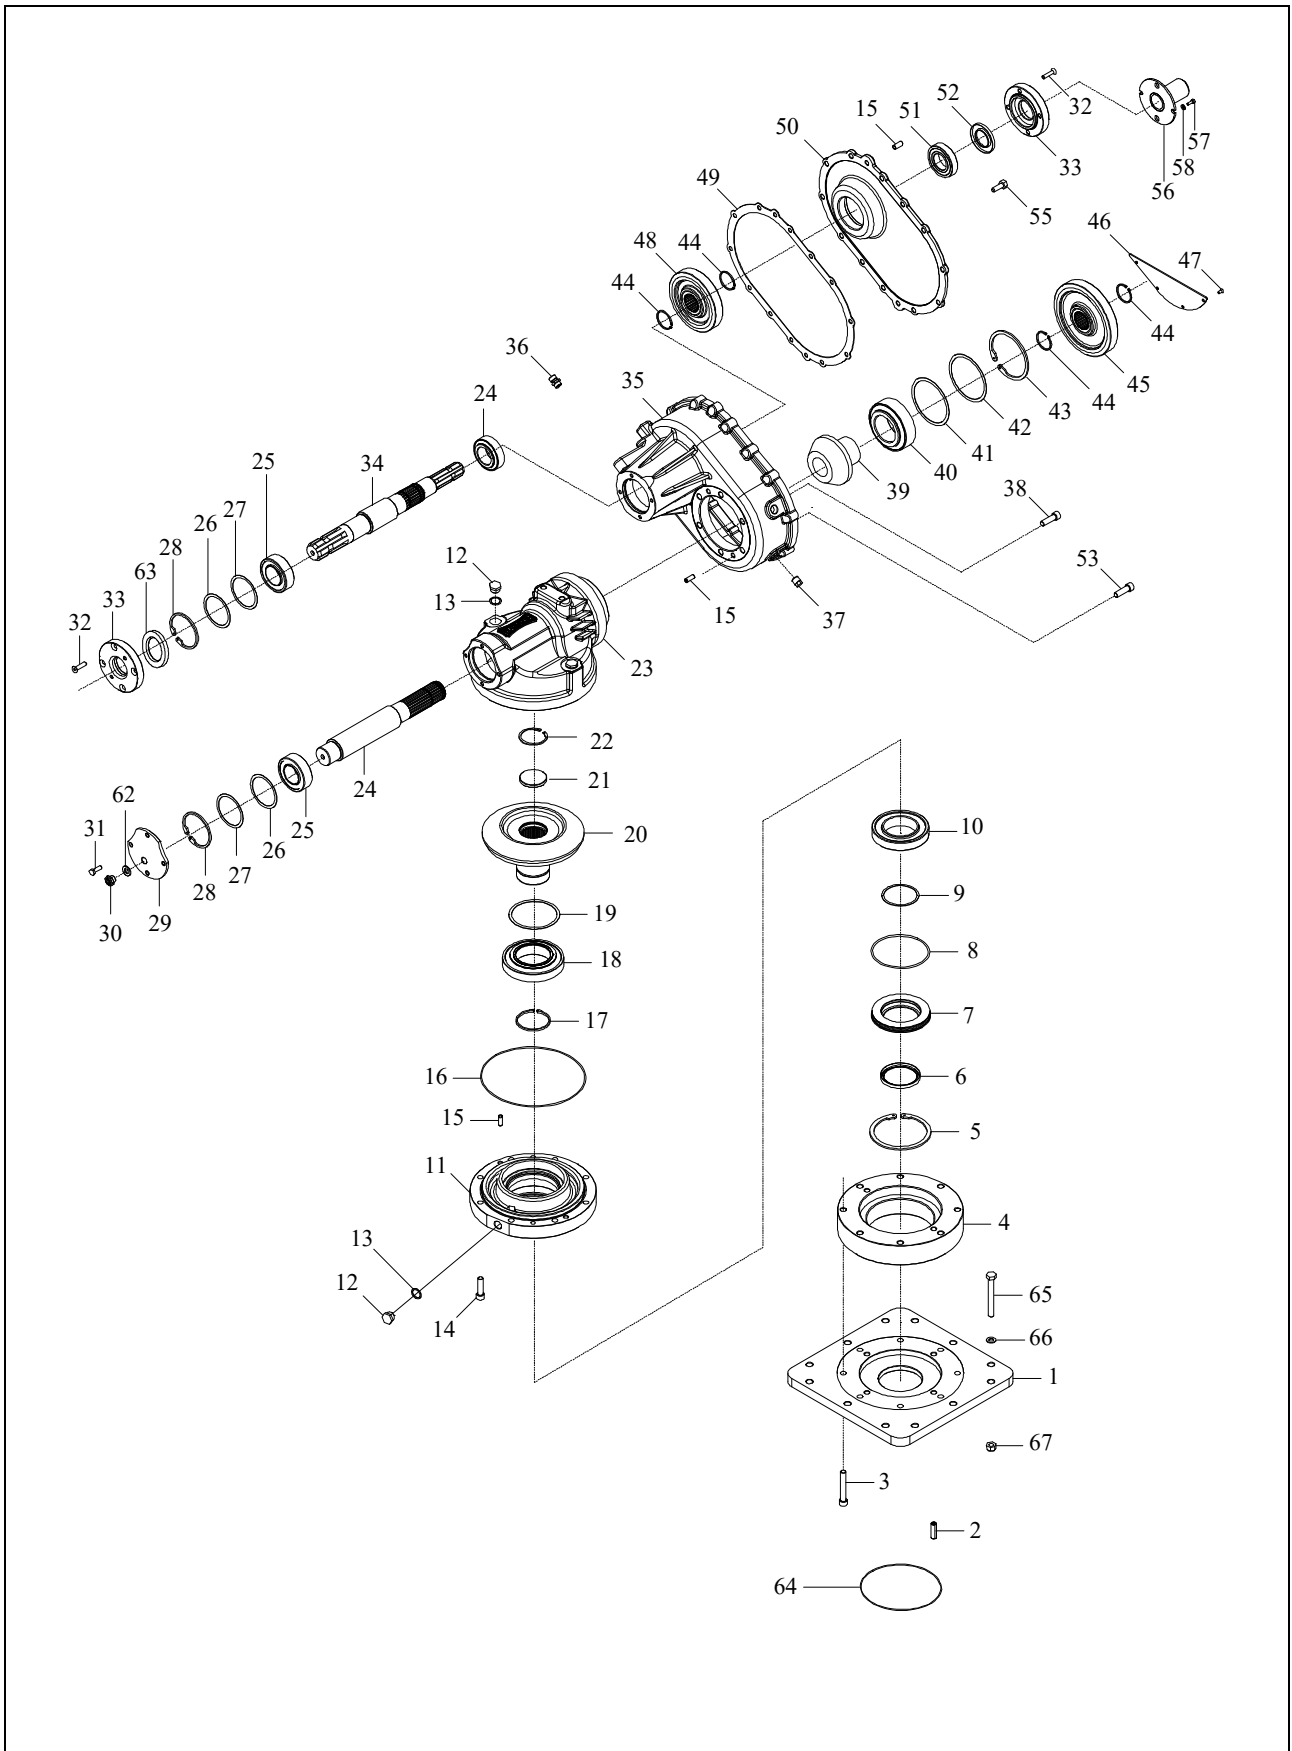

*SPARE PARTS CATALOGUE  
CATALOGUE DE PIÈCES DÉTACHÉES  
CATALOGO RICAMBI  
ERSATZKATALOG  
CATÁLOGO DE REPUESTOS*

---

**ERP**

---

Rev. 2021

**FRAME – CHASSIS – TELAIO – RAHMEN – BASTIDOR**

REF	CODE	QTY	ENGLISH	FRANÇAIS	ITALIANO	DEUTSCH	ESPAÑOL	NOTE
1	900.213.185	1	HITCH	ATTELAGE	ATTACCO	ANBAU	ENGANCHE	
2	900.102.505	12	SCREW	VIS	VITE	SCHRAUBE	TORNILLO	
3	900.103.063	12	NUT	ECROU	DADO	MUTTER	TUERCA	
4	900.104.130	12	WASHER	RONDELLE	RONDELLA	ZWISCHENSCHLEIBE	ARANDELA	
5	900.213.001	2	FLASK	MOULE	STAFFA	STUETZPLATTE	PLETINA	
6	900.116.155	16	U-BOLT	MANILLE	CAVALLOTTO	U-BOLZEN	SOPORTE	
7	900.104.044	38	WASHER	RONDELLE	RONDELLA	ZWISCHENSCHLEIBE	ARANDELA	
8	900.103.021	38	NUT	ECROU	DADO	MUTTER	TUERCA	
9	900.213.054	1	FLASK	MOULE	STAFFA	STUETZPLATTE	PLETINA	
10	900.102.112	6	SCREW	VIS	VITE	SCHRAUBE	TORNILLO	
11	900.117.106	1	HOOK	CROCHET	GANCIO	HAKEN	ENGANCHE	
12	900.102.122	3	SCREW	VIS	VITE	SCHRAUBE	TORNILLO	
13	900.104.045	6	WASHER	RONDELLE	RONDELLA	ZWISCHENSCHLEIBE	ARANDELA	
14	900.103.018	5	NUT	ECROU	DADO	MUTTER	TUERCA	
15	900.117.105	1	HOOK	CROCHET	GANCIO	HAKEN	ENGANCHE	
16	900.102.019	36/44/52/60	SCREW	VIS	VITE	SCHRAUBE	TORNILLO	250/300/350/400
17	900.102.010	4	SCREW	VIS	VITE	SCHRAUBE	TORNILLO	
18	900.103.019	62/70/78/86	NUT	ECROU	DADO	MUTTER	TUERCA	250/300/350/400
19	901.213.034	2	PLATE	PLAQUE	PIASTRA	PLATTE	PLACA	
20	900.102.335	4	SCREW	VIS	VITE	SCHRAUBE	TORNILLO	
21	900.103.025	4	NUT	ECROU	DADO	MUTTER	TUERCA	
22	900.213.041	1	LID	COUVERCLE	COPERCHIO	DECKEL	TAPA	250
22	900.213.042	1	LID	COUVERCLE	COPERCHIO	DECKEL	TAPA	300
22	900.213.043	1	LID	COUVERCLE	COPERCHIO	DECKEL	TAPA	350
22	900.213.184	1	LID	COUVERCLE	COPERCHIO	DECKEL	TAPA	400
23	900.213.186	1	PIPE	TUBE	TUBO	ROHR	TUBO	
24	900.213.180	1	CASE	CAISSE	CASSA	KISTE	CAJA	250
24	900.213.181	1	CASE	CAISSE	CASSA	KISTE	CAJA	300
24	900.213.182	1	CASE	CAISSE	CASSA	KISTE	CAJA	350
24	900.213.183	1	CASE	CAISSE	CASSA	KISTE	CAJA	400
25	100.104.001	6/7/8/9	GASKET	JOINT	GUARNIZIONE	DICHTUNG	JUNTA	250/300/350/400
26	900.213.107	2	PLATE	PLAQUE	PIASTRA	PLATTE	PLACA	
27	900.213.108	4	PLATE	PLAQUE	PIASTRA	PLATTE	PLACA	
28	900.277.043	1	PIN	TOURILLON	PERNO	BOLZEN	PERNO	
29	900.108.025	1	SPLIT PIN	GOUPILLE	COPIGLIA	SPLINT	PASADOR	
30	900.251.358	1	WASHER	RONDELLE	RONDELLA	ZWISCHENSCHLEIBE	ARANDELA	
31	900.109.036	1	FITTING	RACCORD	RACCORDO	ANSCHLUB	RACORD	
32	900.102.323	1	SCREW	VIS	VITE	SCHRAUBE	TORNILLO	
33	900.213.056	2	PIN	TOURILLON	PERNO	BOLZEN	PERNO	
34	900.108.052	2	PIN	CHEVILLE	SPINA	DORN	CLAVIJA	
35	900.213.187	1	HITCH	ATTELAGE	ATTACCO	ANBAU	ENGANCHE	
36	900.213.188	1	HITCH	ATTELAGE	ATTACCO	ANBAU	ENGANCHE	
37	900.277.042	2	PIN	TOURILLON	PERNO	BOLZEN	PERNO	
38	900.108.042	2	SPLIT PIN	GOUPILLE	COPIGLIA	SPLINT	PASADOR	
39	900.277.049	2	PIN	TOURILLON	PERNO	BOLZEN	PERNO	
40	900.102.383	2	SCREW	VIS	VITE	SCHRAUBE	TORNILLO	
41	900.213.057	1	SIDE	FLANC	FIANCO	SEITE	FLANCO	
42	900.213.104	1	GUARD	PROTECTION	PROTEZIONE	SCHUTZ	PROTECCION	
43	900.213.105	1	GUARD	PROTECTION	PROTEZIONE	SCHUTZ	PROTECCION	
44	900.213.058	1	SIDE	FLANC	FIANCO	SEITE	FLANCO	
45	900.102.207	12	SCREW	VIS	VITE	SCHRAUBE	TORNILLO	
46	900.104.046	52	WASHER	RONDELLE	RONDELLA	ZWISCHENSCHLEIBE	ARANDELA	
47	900.211.017.0	12	SPRING	RESSORT	MOLLA	FEDER	MUELLE	
48	900.102.115	8	SCREW	VIS	VITE	SCHRAUBE	TORNILLO	
49	900.109.035	1	DOCUMENT HOLDER	PORTE DOCUMENT	PORTADOCUMENTI	DOKUMENTENHALTER	PORTA DOCUMENTOS	
50	900.102.530	3	SCREW	VIS	VITE	SCHRAUBE	TORNILLO	
51	900.104.052	3	WASHER	RONDELLE	RONDELLA	ZWISCHENSCHLEIBE	ARANDELA	
52	900.103.025	3	NUT	ECROU	DADO	MUTTER	TUERCA	
53	900.213.046	2	STAND	SUPPORT	SOSTEGNO	STUETZE	SOPORTE	
54	900.102.282	6	SCREW	VIS	VITE	SCHRAUBE	TORNILLO	