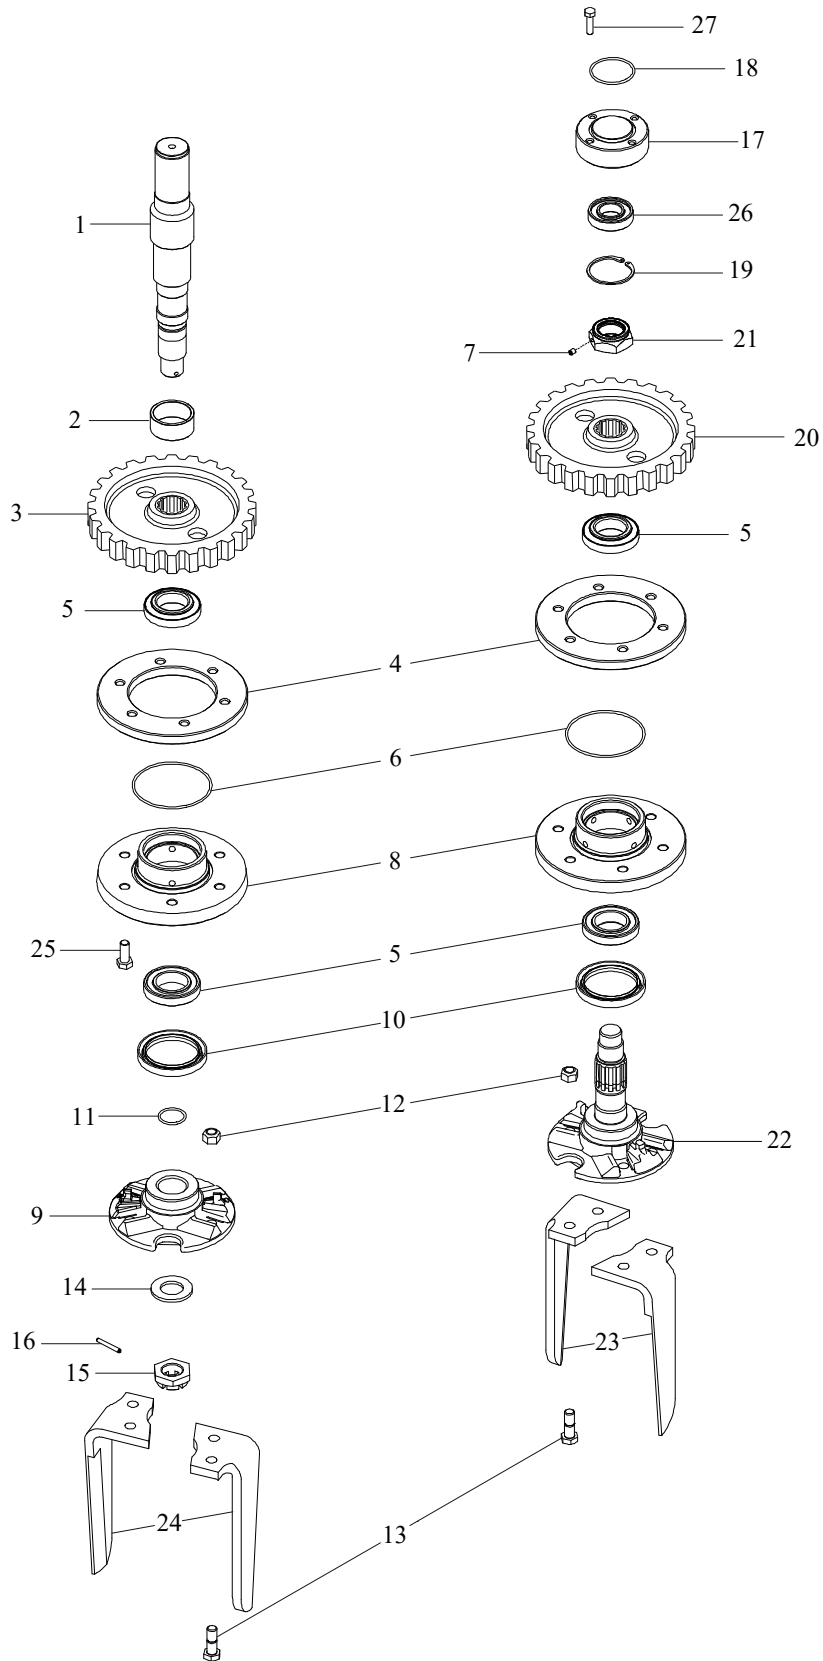

REF	CODE	QTY	ENGLISH	FRANÇAIS	ITALIANO	DEUTSCH	ESPAÑOL	NOTE
1	900.213.013	1	SHAFT	ARBRE	ALBERO	WELLE	EJE	
2	900.213.014	1	SPACER	ENTRETOISE	DISTANZIALE	ABSTANDSRING	DISTANCIADOR	
3	900.213.008	1	GEAR	ENGRENAGE	INGRANAGGIO	ZAHNRAD	ENGRANAJE	
4	900.213.012	10/12/14/16	SUPPORT	SUPPORT	SUPPORTO	STUETZE	SOPORTE	250/300/350/400
5	900.100.054	20/24/28/32	BEARING	ROULEMENT	CUSCINETTO	KUGELLAGER	COJINETE	250/300/350/400
6	900.237.306	10/12/14/16	GASKET	JOINT	GUARNIZIONE	DICHTUNG	JUNTA	250/300/350/400
7	900.102.545	9/11/13/15	PIN	CHEVILLE	SPINA	DORN	CLAVIJA	250/300/350/400
8	900.213.010	10/12/14/16	SUPPORT	SUPPORT	SUPPORTO	STUETZE	SOPORTE	250/300/350/400
9	900.213.006	1	KNIFE-HOLDER	PORTE-DENT	PORTADENTE	ZAHNTRAEGER	PORTA-DIENTES	
10	900.101.110	10/12/14/16	OIL SEAL	PARE-HUILE	PARAOILIO	SIMMERRING	PARA-ACEITE	250/300/350/400
11	900.237.307	1	GASKET	JOINT	GUARNIZIONE	DICHTUNG	JUNTA	
12	900.103.138	40/48/56/64	NUT	ECROU	DADO	MUTTER	TUERCA	250/300/350/400
13	900.102.527	40/48/56/64	SCREW	VIS	VITE	SCHRAUBE	TORNILLO	250/300/350/400
14	900.104.029	1	WASHER	RONDELLE	RONDELLA	ZWISCHENSCHIEBE	ARANDELA	
15	900.103.057	1	NUT	ECROU	DADO	MUTTER	TUERCA	
16	900.108.036	1	PIN	CHEVILLE	SPINA	DORN	CLAVIJA	
17	900.213.011	9/11/13/15	SUPPORT	SUPPORT	SUPPORTO	STUETZE	SOPORTE	250/300/350/400
18	900.237.305	9/11/13/15	GASKET	JOINT	GUARNIZIONE	DICHTUNG	JUNTA	250/300/350/400
19	900.106.012	9/11/13/15	CIRCLIP	SERFLEX	SEEGER	SEEGER	SEEGER	250/300/350/400
20	900.213.009	9/11/13/15	GEAR	ENGRENAGE	INGRANAGGIO	ZAHNRAD	ENGRANAJE	250/300/350/400
21	900.103.139	9/11/13/15	NUT	ECROU	DADO	MUTTER	TUERCA	250/300/350/400
22	900.213.007	9/11/13/15	KNIFE-HOLDER	PORTE-DENT	PORTADENTE	ZAHNTRAEGER	PORTA-DIENTES	250/300/350/400
23	900.111.087	10/12/14/16	KNIFE	COUTEAU	COLTELLO	MESSER	CUCHILLA	250/300/350/400
24	900.111.088	10/12/14/16	KNIFE	COUTEAU	COLTELLO	MESSER	CUCHILLA	250/300/350/400
25	900.102.045	60/72/84/96	SCREW	VIS	VITE	SCHRAUBE	TORNILLO	250/300/350/400
26	900.100.096	9/11/13/15	BEARING	ROULEMENT	CUSCINETTO	KUGELLAGER	COJINETE	250/300/350/400
27	900.102.011	36/44/52/60	SCREW	VIS	VITE	SCHRAUBE	TORNILLO	250/300/350/400