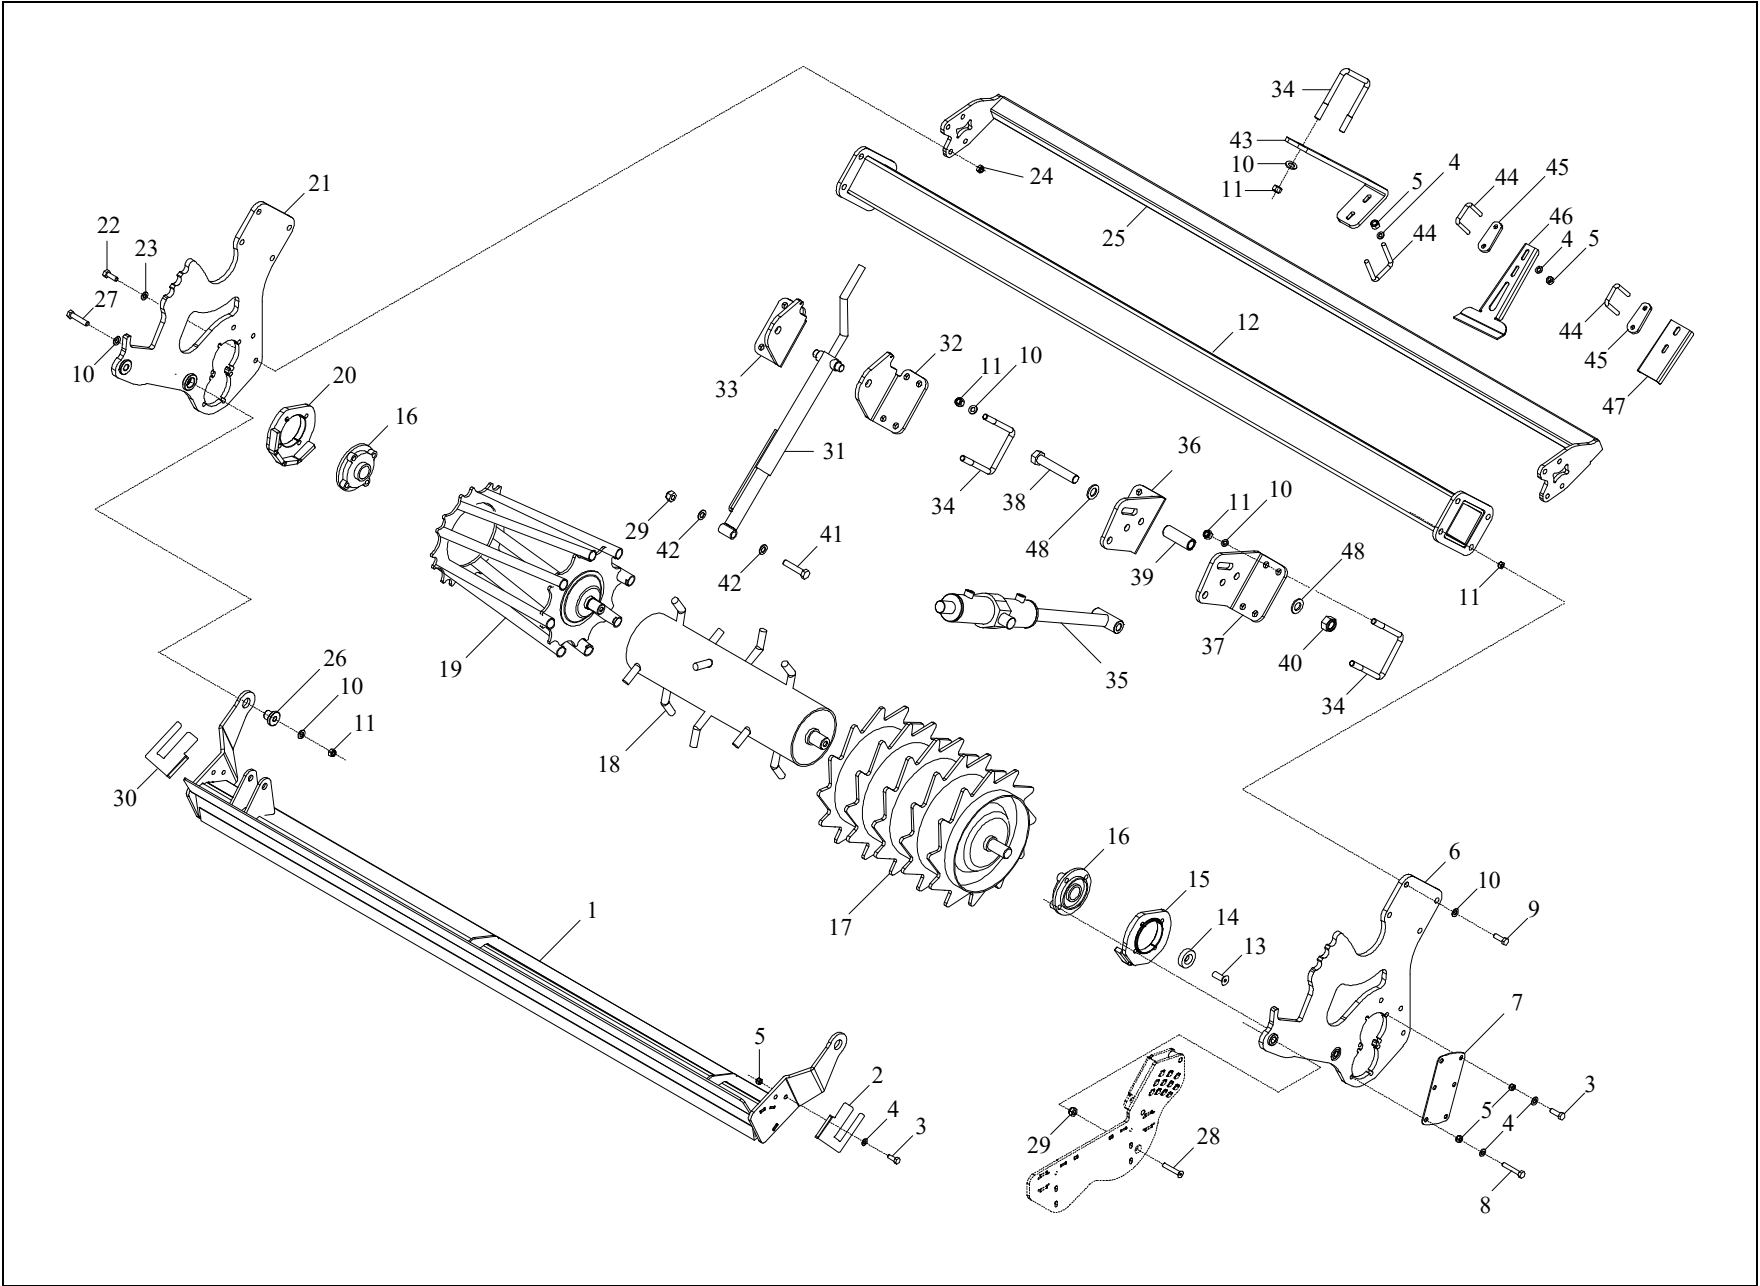

ROLLERS - ROULEAUX - RULLI - RODILLOS - WALZE

ERP

REF	CODE	QTY	ENGLISH	FRANÇAIS	ITALIANO	DEUTSCH	ESPAÑOL	NOTE
1	900.213.028	1	LEVELLING BAR	BARRE NIV.	BARRA LIV.	PLANIERSTANGE	BARRA NIVEL.	250
1	900.213.030	1	LEVELLING BAR	BARRE NIV.	BARRA LIV.	PLANIERSTANGE	BARRA NIVEL.	300
1	900.213.032	1	LEVELLING BAR	BARRE NIV.	BARRA LIV.	PLANIERSTANGE	BARRA NIVEL.	350
1	900.213.194	1	LEVELLING BAR	BARRE NIV.	BARRA LIV.	PLANIERSTANGE	BARRA NIVEL.	400
2	900.213.002	1	SCRAPER	RACLEUR	RASCHIETTO	WALZENSCHABER	RASCARODILLO	
3	900.102.102	8	SCREW	VIS	VITE	SCHRAUBE	TORNILLO	
4	900.104.046	36/40/44/48	WASHER	RONDELLE	RONDELLA	ZWISCHENSCHIEBE	ARANDELA	250/300/350/400 SPIKE ROLLER
4	900.104.046	54/62/70/78	WASHER	RONDELLE	RONDELLA	ZWISCHENSCHIEBE	ARANDELA	250/300/350/400 PACKER ROLLER
5	900.103.019	36/40/44/48	NUT	ECROU	DADO	MUTTER	TUERCA	250/300/350/400 SPIKE ROLLER
5	900.103.019	54/62/70/78	NUT	ECROU	DADO	MUTTER	TUERCA	250/300/350/400 PACKER ROLLER
6	900.213.027.1	1	SIDE	FLANC	FIANCO	SEITE	FLANCO	
7	900.213.004	2	COVER	CARTER	CARTER	ABDECKUNG	CARTER	
8	900.102.252	8	SCREW	VIS	VITE	SCHRAUBE	TORNILLO	
9	900.102.235	8	SCREW	VIS	VITE	SCHRAUBE	TORNILLO	
10	900.104.043	28	WASHER	RONDELLE	RONDELLA	ZWISCHENSCHIEBE	ARANDELA	
11	900.103.023	28	NUT	ECROU	DADO	MUTTER	TUERCA	
12	900.213.034/35/36/192	1	BAR	BARRE	BARRA	STANGE	BARRA	250/300/350/400
13	900.102.529	2	SCREW	VIS	VITE	SCHRAUBE	TORNILLO	
14	900.213.103	2	DISC	DISQUE	DISCO	SCHEIBE	DISCO	
15	900.213.040.1	1	GUARD	PROTECTION	PROTEZIONE	SCHUTZ	PROTECCION	
16	900.100.088	2	SUPPORT	SUPPORT	SUPPORTO	STUETZE	SOPORTE	
17	900.213.074	1	ROLLER	ROULEAU	RULLO	WALZE	RODILLO	250
17	900.213.075	1	ROLLER	ROULEAU	RULLO	WALZE	RODILLO	300
17	900.213.076	1	ROLLER	ROULEAU	RULLO	WALZE	RODILLO	350
17	900.213.084	1	ROLLER	ROULEAU	RULLO	WALZE	RODILLO	400
18	900.213.077	1	ROLLER	ROULEAU	RULLO	WALZE	RODILLO	250
18	900.213.078	1	ROLLER	ROULEAU	RULLO	WALZE	RODILLO	300
18	900.213.079	1	ROLLER	ROULEAU	RULLO	WALZE	RODILLO	350
18	900.213.191	1	ROLLER	ROULEAU	RULLO	WALZE	RODILLO	400
19	900.213.080	1	ROLLER	ROULEAU	RULLO	WALZE	RODILLO	250
19	900.213.081	1	ROLLER	ROULEAU	RULLO	WALZE	RODILLO	300
19	900.213.082	1	ROLLER	ROULEAU	RULLO	WALZE	RODILLO	350
19	900.213.190	1	ROLLER	ROULEAU	RULLO	WALZE	RODILLO	400
20	900.213.039.1	1	GUARD	PROTECTION	PROTEZIONE	SCHUTZ	PROTECCION	
21	900.213.026.1	1	SIDE	FLANC	FIANCO	SEITE	FLANCO	
22	900.102.033	4	SCREW	VIS	VITE	SCHRAUBE	TORNILLO	
23	900.104.044	4	WASHER	RONDELLE	RONDELLA	ZWISCHENSCHIEBE	ARANDELA	
24	900.103.021	4	NUT	ECROU	DADO	MUTTER	TUERCA	
25	900.213.071/72/73/193	1	BAR	BARRE	BARRA	STANGE	BARRA	250/300/350/400
26	900.213.102	2	BAR	BARRE	BARRA	STANGE	BARRA	
27	900.102.213	2	SCREW	VIS	VITE	SCHRAUBE	TORNILLO	
28	900.102.544	2	SCREW	VIS	VITE	SCHRAUBE	TORNILLO	
29	900.103.108	3	NUT	ECROU	DADO	MUTTER	TUERCA	
30	900.213.003	1	SCRAPER	RACLEUR	RASCHIETTO	WALZENSCHABER	RASCARODILLO	
31	900.213.100	1	ADJUST SCREW	VIS DE REGL.	VITE REGISTRO	EINST.SCHRAUBE	TORNILLO REG	
32	900.21.3053	1	FLASK	MOULE	STAFFA	STUETZPLATTE	PLETINA	
33	900.213.052	1	FLASK	MOULE	STAFFA	STUETZPLATTE	PLETINA	
34	900.116.156	9	U-BOLT	MANILLE	CAVALLOTTO	U-BOLZEN	SOPORTE	
35	900.275.035	1	CYLINDER	VERIN	CILINDRO	ZYLINDER	CILINDRO	
36	900.213.065	1	FLASK	MOULE	STAFFA	STUETZPLATTE	PLETINA	
37	900.213.066	1	FLASK	MOULE	STAFFA	STUETZPLATTE	PLETINA	
38	900.102.354	1	SCREW	VIS	VITE	SCHRAUBE	TORNILLO	
39	900.213.060	1	SPACER	ENTRETOISE	DISTANZIALE	ABSTANDSRING	DISTANCIADOR	
40	900.103.106	1	NUT	ECROU	DADO	MUTTER	TUERCA	
41	90.0102.225	1	SCREW	VIS	VITE	SCHRAUBE	TORNILLO	
42	900.104.072	2	WASHER	RONDELLE	RONDELLA	ZWISCHENSCHIEBE	ARANDELA	
43	900.213.101	1	PLATE	PLAQUE	PIASTRA	PLATTE	PLACA	
44	900.116.035	10/12/14/16	U-BOLT	MANILLE	CAVALLOTTO	U-BOLZEN	SOPORTE	250/300/350/400 SPIKE ROLLER
44	900.116.035	19/23/27/31	U-BOLT	MANILLE	CAVALLOTTO	U-BOLZEN	SOPORTE	250/300/350/400 PACKER ROLLER
45	900.213.068.1	9/11/13/15	PLATE	PLAQUE	PIASTRA	PLATTE	PLACA	250/300/350/400 SPIKE ROLLER
45	900.213.068.1	19/23/27/31	PLATE	PLAQUE	PIASTRA	PLATTE	PLACA	250/300/350/400 PACKER ROLLER
46	900.211.057.1	9/11/13/15	SCRAPER	RACLEUR	RASCHIETTO	WALZENSCHABER	RASCARODILLO	250/300/350/400
47	900.210.086	19/23/27/31	SCRAPER	RACLEUR	RASCHIETTO	WALZENSCHABER	RASCARODILLO	250/300/350/400
48	900.104.048	2	WASHER	RONDELLE	RONDELLA	ZWISCHENSCHIEBE	ARANDELA