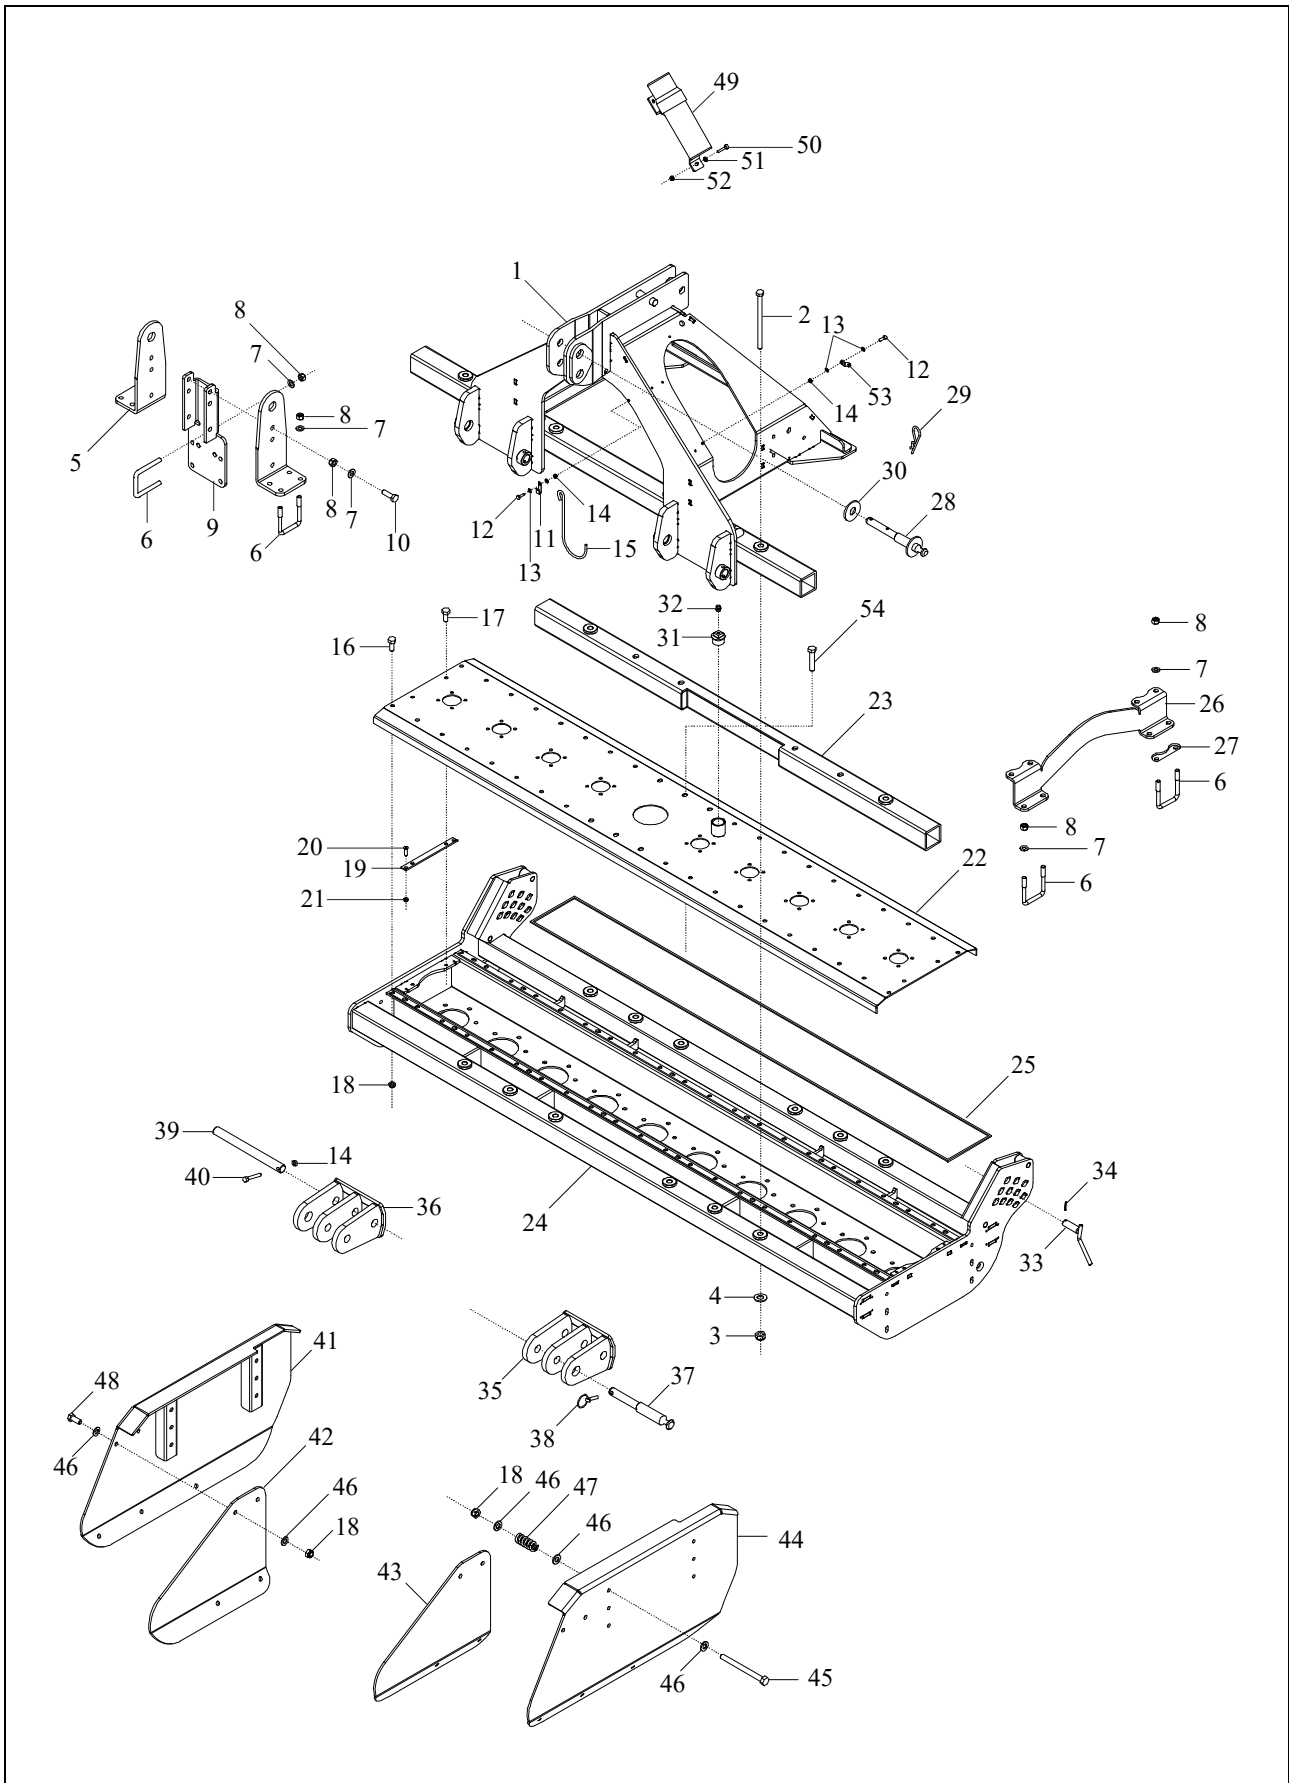

*SPARE PARTS CATALOGUE  
CATALOGUE DE PIÈCES DÉTACHÉES  
CATALOGO RICAMBI  
ERSATZKATALOG  
CATÁLOGO DE REPUESTOS*

---

**ERP**

---

Rev. 2021

**FRAME – CHASSIS – TELAIO – RAHMEN – BASTIDOR**

REF	CODE	QTY	ENGLISH	FRANÇAIS	ITALIANO	DEUTSCH	ESPAÑOL	NOTE
1	900.213.185	1	HITCH	ATTELAGE	ATTACCO	ANBAU	ENGANCHE	
2	900.102.505	12	SCREW	VIS	VITE	SCHRAUBE	TORNILLO	
3	900.103.063	12	NUT	ECROU	DADO	MUTTER	TUERCA	
4	900.104.130	12	WASHER	RONDELLE	RONDELLA	ZWISCHENSCHLEIBE	ARANDELA	
5	900.213.001	2	FLASK	MOULE	STAFFA	STUETZPLATTE	PLETINA	
6	900.116.155	16	U-BOLT	MANILLE	CAVALLOTTO	U-BOLZEN	SOPORTE	
7	900.104.044	38	WASHER	RONDELLE	RONDELLA	ZWISCHENSCHLEIBE	ARANDELA	
8	900.103.021	38	NUT	ECROU	DADO	MUTTER	TUERCA	
9	900.213.054	1	FLASK	MOULE	STAFFA	STUETZPLATTE	PLETINA	
10	900.102.112	6	SCREW	VIS	VITE	SCHRAUBE	TORNILLO	
11	900.117.106	1	HOOK	CROCHET	GANCIO	HAKEN	ENGANCHE	
12	900.102.122	3	SCREW	VIS	VITE	SCHRAUBE	TORNILLO	
13	900.104.045	6	WASHER	RONDELLE	RONDELLA	ZWISCHENSCHLEIBE	ARANDELA	
14	900.103.018	5	NUT	ECROU	DADO	MUTTER	TUERCA	
15	900.117.105	1	HOOK	CROCHET	GANCIO	HAKEN	ENGANCHE	
16	900.102.019	36/44/52/60	SCREW	VIS	VITE	SCHRAUBE	TORNILLO	250/300/350/400
17	900.102.010	4	SCREW	VIS	VITE	SCHRAUBE	TORNILLO	
18	900.103.019	62/70/78/86	NUT	ECROU	DADO	MUTTER	TUERCA	250/300/350/400
19	901.213.034	2	PLATE	PLAQUE	PIASTRA	PLATTE	PLACA	
20	900.102.335	4	SCREW	VIS	VITE	SCHRAUBE	TORNILLO	
21	900.103.025	4	NUT	ECROU	DADO	MUTTER	TUERCA	
22	900.213.041	1	LID	COUVERCLE	COPERCHIO	DECKEL	TAPA	250
22	900.213.042	1	LID	COUVERCLE	COPERCHIO	DECKEL	TAPA	300
22	900.213.043	1	LID	COUVERCLE	COPERCHIO	DECKEL	TAPA	350
22	900.213.184	1	LID	COUVERCLE	COPERCHIO	DECKEL	TAPA	400
23	900.213.186	1	PIPE	TUBE	TUBO	ROHR	TUBO	
24	900.213.180	1	CASE	CAISSE	CASSA	KISTE	CAJA	250
24	900.213.181	1	CASE	CAISSE	CASSA	KISTE	CAJA	300
24	900.213.182	1	CASE	CAISSE	CASSA	KISTE	CAJA	350
24	900.213.183	1	CASE	CAISSE	CASSA	KISTE	CAJA	400
25	100.104.001	6/7/8/9	GASKET	JOINT	GUARNIZIONE	DICHTUNG	JUNTA	250/300/350/400
26	900.213.107	2	PLATE	PLAQUE	PIASTRA	PLATTE	PLACA	
27	900.213.108	4	PLATE	PLAQUE	PIASTRA	PLATTE	PLACA	
28	900.277.043	1	PIN	TOURILLON	PERNO	BOLZEN	PERNO	
29	900.108.025	1	SPLIT PIN	GOUPILLE	COPIGLIA	SPLINT	PASADOR	
30	900.251.358	1	WASHER	RONDELLE	RONDELLA	ZWISCHENSCHLEIBE	ARANDELA	
31	900.109.036	1	FITTING	RACCORD	RACCORDO	ANSCHLUB	RACORD	
32	900.102.323	1	SCREW	VIS	VITE	SCHRAUBE	TORNILLO	
33	900.213.056	2	PIN	TOURILLON	PERNO	BOLZEN	PERNO	
34	900.108.052	2	PIN	CHEVILLE	SPINA	DORN	CLAVIJA	
35	900.213.187	1	HITCH	ATTELAGE	ATTACCO	ANBAU	ENGANCHE	
36	900.213.188	1	HITCH	ATTELAGE	ATTACCO	ANBAU	ENGANCHE	
37	900.277.042	2	PIN	TOURILLON	PERNO	BOLZEN	PERNO	
38	900.108.042	2	SPLIT PIN	GOUPILLE	COPIGLIA	SPLINT	PASADOR	
39	900.277.049	2	PIN	TOURILLON	PERNO	BOLZEN	PERNO	
40	900.102.383	2	SCREW	VIS	VITE	SCHRAUBE	TORNILLO	
41	900.213.057	1	SIDE	FLANC	FIANCO	SEITE	FLANCO	
42	900.213.104	1	GUARD	PROTECTION	PROTEZIONE	SCHUTZ	PROTECCION	
43	900.213.105	1	GUARD	PROTECTION	PROTEZIONE	SCHUTZ	PROTECCION	
44	900.213.058	1	SIDE	FLANC	FIANCO	SEITE	FLANCO	
45	900.102.207	12	SCREW	VIS	VITE	SCHRAUBE	TORNILLO	
46	900.104.046	52	WASHER	RONDELLE	RONDELLA	ZWISCHENSCHLEIBE	ARANDELA	
47	900.211.017.0	12	SPRING	RESSORT	MOLLA	FEDER	MUELLE	
48	900.102.115	8	SCREW	VIS	VITE	SCHRAUBE	TORNILLO	
49	900.109.035	1	DOCUMENT HOLDER	PORTE DOCUMENT	PORTADOCUMENTI	DOKUMENTENHALTER	PORTA DOCUMENTOS	
50	900.102.530	3	SCREW	VIS	VITE	SCHRAUBE	TORNILLO	
51	900.104.052	3	WASHER	RONDELLE	RONDELLA	ZWISCHENSCHLEIBE	ARANDELA	
52	900.103.025	3	NUT	ECROU	DADO	MUTTER	TUERCA	
53	900.213.046	2	STAND	SUPPORT	SOSTEGNO	STUETZE	SOPORTE	
54	900.102.282	6	SCREW	VIS	VITE	SCHRAUBE	TORNILLO	