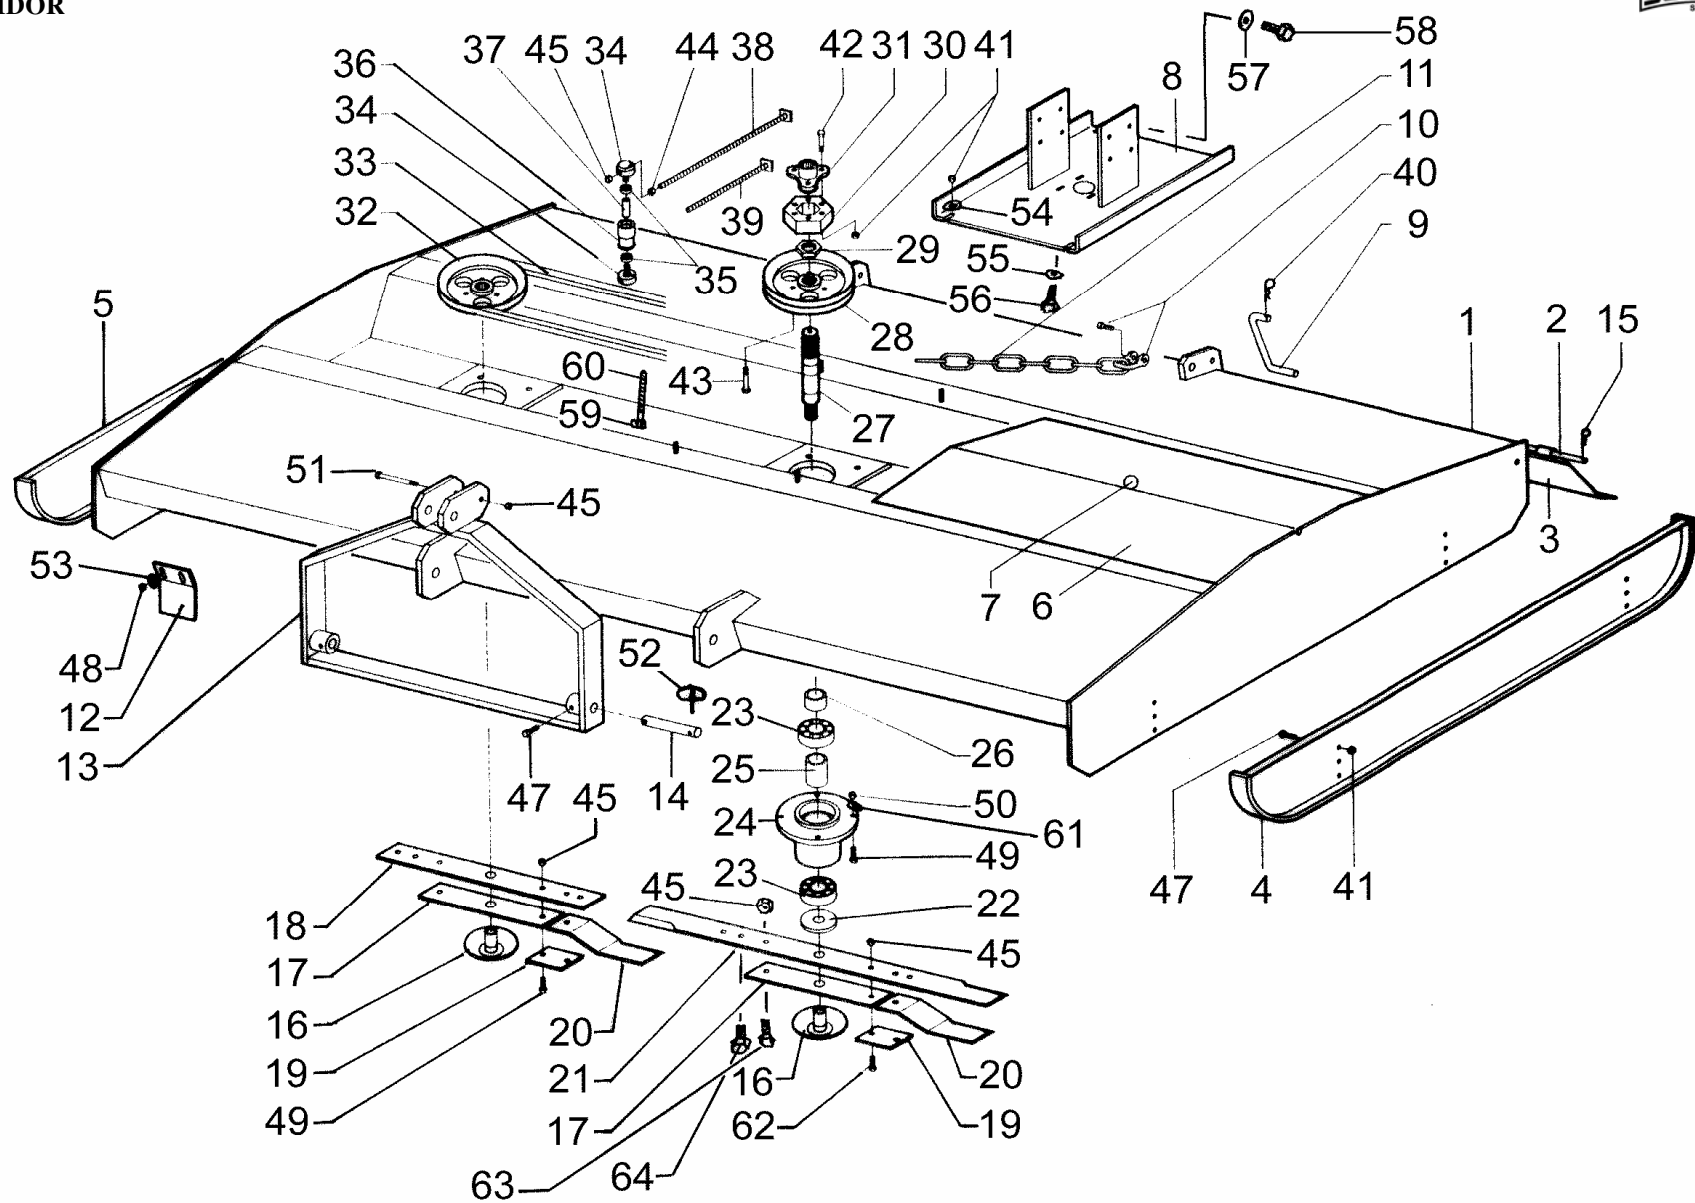

FRAME
CHASSIS
TELAIO
RAHMEN
BASTIDOR

GC-3

I-4-1-0

REF	CODE	QTY	ENGLISH	FRANÇAIS	ITALIANO	DEUTSCH	ESPAÑOL	NOTE
43	900.102.263	3	SCREW	VIS	VITE	SCHRAUBE	TORNILLO	
44	900.103.051	8	NUT	ECROU	DADO	MUTTER	TUERCA	
45	900.103.021	23	NUT	ECROU	DADO	MUTTER	TUERCA	
47	900.102.069	6	SCREW	VIS	VITE	SCHRAUBE	TORNILLO	
48	900.103.018	6	NUT	ECROU	DADO	MUTTER	TUERCA	
49	900.102.115	12	SCREW	VIS	VITE	SCHRAUBE	TORNILLO	
50	900.103.035	12	NUT	ECROU	DADO	MUTTER	TUERCA	
51	900.102.270	1	SCREW	VIS	VITE	SCHRAUBE	TORNILLO	
52	900.207.018	2	CLICK PIN	CHEVILLE DECKIC	SPINA A SCATTO	SCHNAPPSTIFT	CLAVIJA DE RES.	
53	900.104.045	6	WASHER	RONDELLE	RONDELLA	ZWISCHENSCHIEBE	ARANDELA	
54	900.104.047	4	WASHER	RONDELLE	RONDELLA	ZWISCHENSCHIEBE	ARANDELA	
55	900.104.052	4	WASHER	RONDELLE	RONDELLA	ZWISCHENSCHIEBE	ARANDELA	
56	900.102.124	4	SCREW	VIS	VITE	SCHRAUBE	TORNILLO	
57	900.104.046	8	WASHER	RONDELLE	RONDELLA	ZWISCHENSCHIEBE	ARANDELA	
58	900.102.098	8	SCREW	VIS	VITE	SCHRAUBE	TORNILLO	
59	900.103.054	4	NUT	ECROU	DADO	MUTTER	TUERCA	
60	900.261.039	2	BAR	BARRE	BARRA	STANGE	BARRA	
61	900.104.036	12	WASHER	RONDELLE	RONDELLA	ZWISCHENSCHIEBE	ARANDELA	
62	900.102.096	12	SCREW	VIS	VITE	SCHRAUBE	TORNILLO	
63	900.102.188	6	SCREW	VIS	VITE	SCHRAUBE	TORNILLO	
64	900.102.261	6	SCREW	VIS	VITE	SCHRAUBE	TORNILLO	220