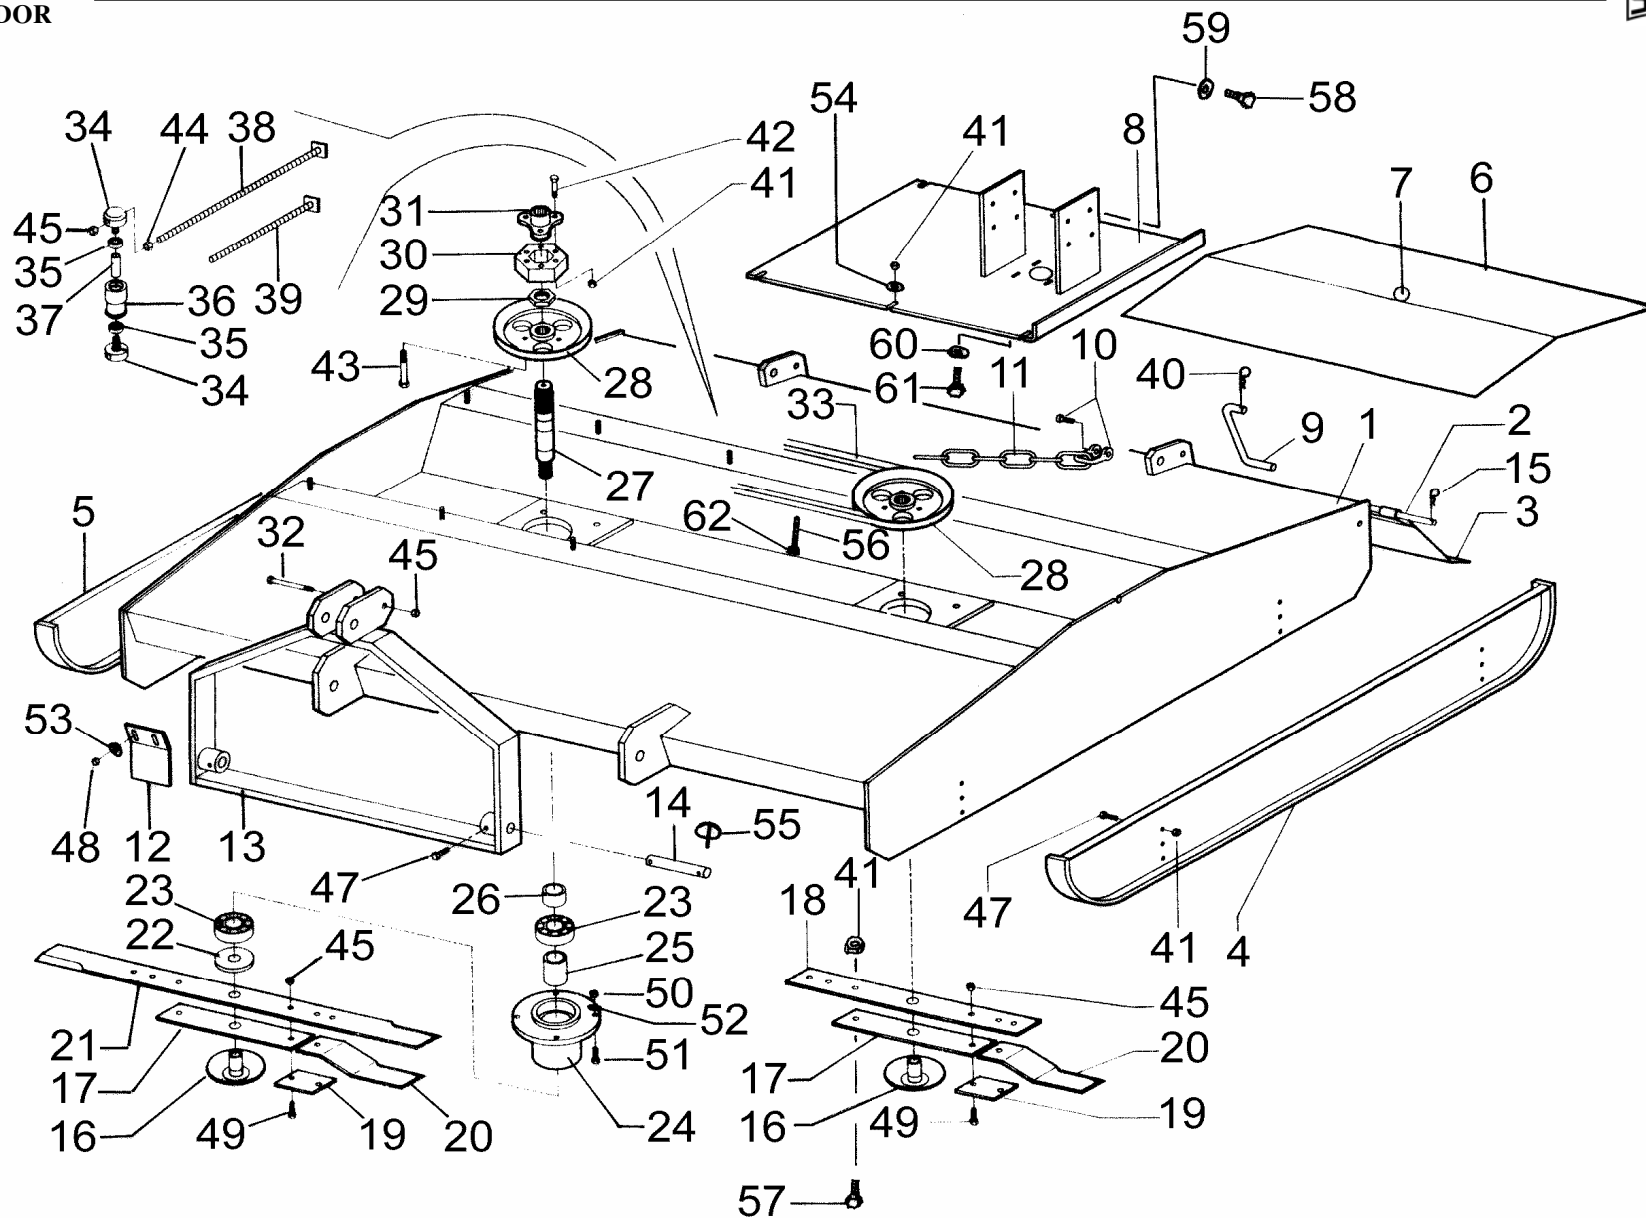

I-3-1-0

REF	CODE	QTY	ENGLISH	FRANÇAIS	ITALIANO	DEUTSCH	ESPAÑOL	NOTE
1	900.261.002	1	FRAME	CHASSIS	TELAIO	RAHMEN	BASTIDOR	
2	900.261.011	1	ROD	TIGE	ASTA	STANGE	VARILLA	
3	900.261.006	1	STRAP	BANDE	BANDELLA	BAND	BANDEJA	
4	900.261.005	1	SKID	PATIN	SLITTA	KUFE	CORREDERA	
5	900.261.004	1	SKID	PATIN	SLITTA	KUFE	CORREDERA	
6	900.261.014	1	SHIELD	CAPOT	COFANO	HAUBE	CARCASA	
7	900.261.040	1	KNOB	POIGNEE	POMELLO	KNAUF	MANETA	
8	900.261.017	1	SUPPORT	SUPPORT	SUPPORTO	STUETZE	SOPORTE	
9	900261010.1	2	ROD	TIGE	ASTA	STANGE	VARILLA	
10	900.241.174	2	U-BOLT	MANILLE	CAVALLOTTO	U-BOLZEN	SOPORTE	
11	900.261.009	2	CHAIN	CHAINE	CATENA	KETTE	CADENA	
12	900.261.038	2	FLAP	AILETTE	ALETTA	SCHUTZLAMELLE	ALETA	
13	900.261.008	1	HITCH	ATTELAGE	ATTACCO	ANBAU	ENGANCHE	
14	900.261.013	2	PIN	TOURILLON	PERNO	STIFT	PERNO	
15	900.108.005	2	SPLIT PIN	GOUPILLE	COPIGLIA	ARRETIERUNG	PASADOR	
16	900.261.037	2	DISC	DISQUE	DISCO	SCHEIBE	DISCO	
17	900.261.034	2	PLATE	PLAT	PIATTO	PLATTE	PLACA	
18	900.261.035	1	PLATE	PLAT	PIATTO	PLATTE	PLACA	
19	900.261.036	4	PLATE	PLAT	PIATTO	PLATTE	PLACA	
20	900.261.033	4	BLADE	LAME	LAMA	MESSER	CUCHILLA	
21	900.261.032	1	BLADE	LAME	LAMA	MESSER	CUCHILLA	
22	900.261.031	2	GUARD	PROTECTION	PROTEZIONE	SCHUTZ	PROTECCION	
23	900.100.119	4	BEARING	ROULEMENT	CUSCINETTO	KUGELLAGER	COJINETE	
24	900.261.029	2	HUB	MOYEU	MOZZO	NABE	MOZO	
25	900.261.030	2	SPACER	ENTRETOISE	DISTANZIALE	ABSTANDSRING	DISTANCIADOR	
26	900.261.028	2	SPACER	ENTRETOISE	DISTANZIALE	ABSTANDSRING	DISTANCIADOR	
27	900.261.027	2	SHAFT	ARBRE	ALBERO	WELLE	EJE	
28	900.261.016	2	PULLEY	POULIE	PULEGGIA	REIMENSCHLEIBE	POLEA	
29	900.103.033	2	RING NUT	EMBOUT	GHIERA	NUTMUTTER	CASQUILLO	
30	900.261.021	1	JOINT	JOINT	GIUNTO	GELENK	UNION	
31	900.261.020	1	SUPPORT	SUPPORT	SUPPORTO	STUETZE	SOPORTE	
32	900.102.270	1	SCREW	VIS	VITE	SCHRAUBE	TORNILLO	
33	900.261.019	1	BELT	COURROIE	CINGHIA	RIEMEN	CINTA	
34	900.261.022	2	PIN	TOURILLON	PERNO	STIFT	PERNO	
35	900.100.126	2	BEARING	ROULEMENT	CUSCINETTO	KUGELLAGER	COJINETE	> 71680
36	900.261.023.0	1	ROLLER	ROULEAU	RULLO	WALZE	RODILLO	> 71680
37	900.261.024.0	1	SPACER	ENTRETOISE	DISTANZIALE	ABSTANDSRING	DISTANCIADOR	> 71680
38	900.261.026	1	BAR	BARRE	BARRA	STANGE	BARRA	
39	900.261.025	1	BAR	BARRE	BARRA	STANGE	BARRA	
40	900.108.005	2	SPLIT PIN	GOUPILLE	COPIGLIA	ARRETIERUNG	PASADOR	
41	900.103.019	17	NUT	ECROU	DADO	MUTTER	TUERCA	
42	900.102.252	3	SCREW	VIS	VITE	SCHRAUBE	TORNILLO	
43	900.102.381	3	SCREW	VIS	VITE	SCHRAUBE	TORNILLO	
44	900.103.051	4	NUT	ECROU	DADO	MUTTER	TUERCA	
45	900.103.021	12	NUT	ECROU	DADO	MUTTER	TUERCA	
47	900.102.069	6	SCREW	VIS	VITE	SCHRAUBE	TORNILLO	
48	900.103.018	4	NUT	ECROU	DADO	MUTTER	TUERCA	
49	900.102.096	8	SCREW	VIS	VITE	SCHRAUBE	TORNILLO	