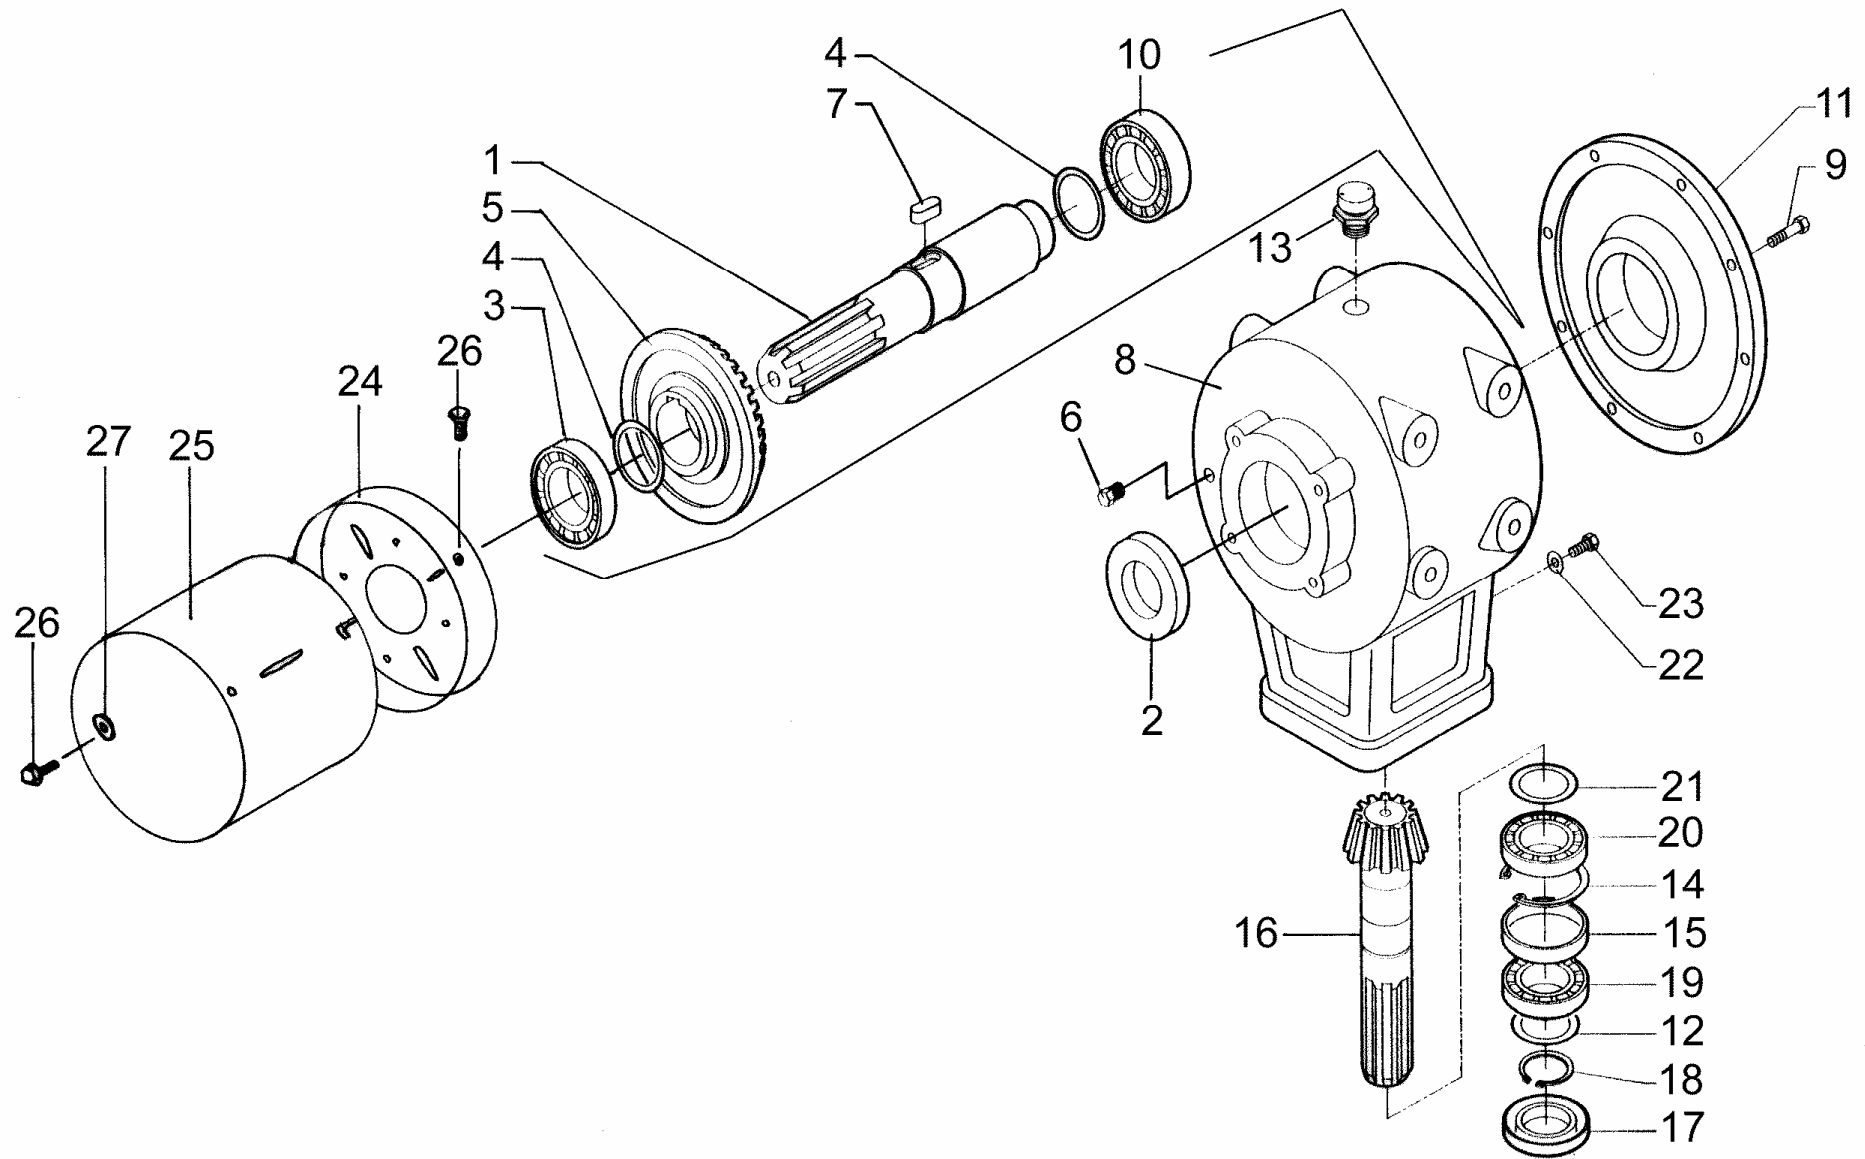

GC-2 GC-3

I-3-2-0

REF	CODE	QTY	ENGLISH	FRANÇAIS	ITALIANO	DEUTSCH	ESPAÑOL	NOTE
1	900.261.049	1	SHAFT	ARBRE	ALBERO	WELLE	EJE	
2	900.101.078	1	OIL SEAL	PARE-HUILE	PARAOLIO	SIMMERRING	PARA-ACEITE	
3	900.100.034	1	BEARING	ROULEMENT	CUSCINETTO	KUGELLAGER	COJINETE	
4	900.107.047	2	SHIM	EPAISSEUR REG.	SPESSORE REG.	STAERKE	ESPEJOR REG.	
5	900.261.050	1	CROWN	COURONNE	CORONA	TELLERRAD	CORONA	
6	900.102.079	3	PLUG	BOUCHON	TAPPO	DECKEL	TAPON	
7	900.105.029	1	KEY	CLAVETTE	CHIAVETTA	KEIL	CHAVETA	
8	900.261.051	1	CASE	BOITE	SCATOLA	KISTE	CAJA	
9	900.102.011	8	SCREW	VIS	VITE	SCHRAUBE	TORNILLO	
10	900.100.033	1	BEARING	ROULEMENT	CUSCINETTO	KUGELLAGER	COJINETE	
11	900.261.052	1	LID	COUVERCLE	COPERCHIO	DECKEL	TAPA	
12	900.107.048	2	SHIM	EPAISSEUR REG.	SPESSORE REG.	STAERKE	ESPEJOR REG.	
13	900.102.236	1	PLUG	BOUCHON	TAPPO	DECKEL	TAPON	
14	900.106.012	1	CIRCLIP	SERFLEX	SEEGER	SEEGER	SEEGER	
15	900.261.053	1	SPACER	ENTRETOISE	DISTANZIALE	ABSTANDSRING	DISTANCIADOR	
16	900.261.054	1	PINION	PIGNON	PIGNONE	RITZEL	PINON	
17	900.101.009	1	OIL SEAL	PARE-HUILE	PARAOLIO	SIMMERRING	PARA-ACEITE	
18	900.106.013	1	CIRCLIP	SERFLEX	SEEGER	SEEGER	SEEGER	
19	900.100.020	1	BEARING	ROULEMENT	CUSCINETTO	KUGELLAGER	COJINETE	
20	900.100.037	1	BEARING	ROULEMENT	CUSCINETTO	KUGELLAGER	COJINETE	
21	900.107.048	1	SHIM	EPAISSEUR REG.	SPESSORE REG.	STAERKE	ESPEJOR REG.	
22	900.104.045	1	WASHER	RONDELLE	RONDELLA	ZWISCHENSCHIEBE	ARANDELA	
23	900.102.009	1	SCREW	VIS	VITE	SCHRAUBE	TORNILLO	
24	900.117.070	1	PROT. HOLDER	DISQUE	FONDELLO	ZWSCHUTZHALTER	DISCO	
25	900.117.072	1	GUARD	PROTECTION	PROTEZIONE	SCHUTZ	PROTECCION	
26	900.102.256	7	SCREW	VIS	VITE	SCHRAUBE	TORNILLO	
27	900.104.052	4	WASHER	RONDELLE	RONDELLA	ZWISCHENSCHIEBE	ARANDELA