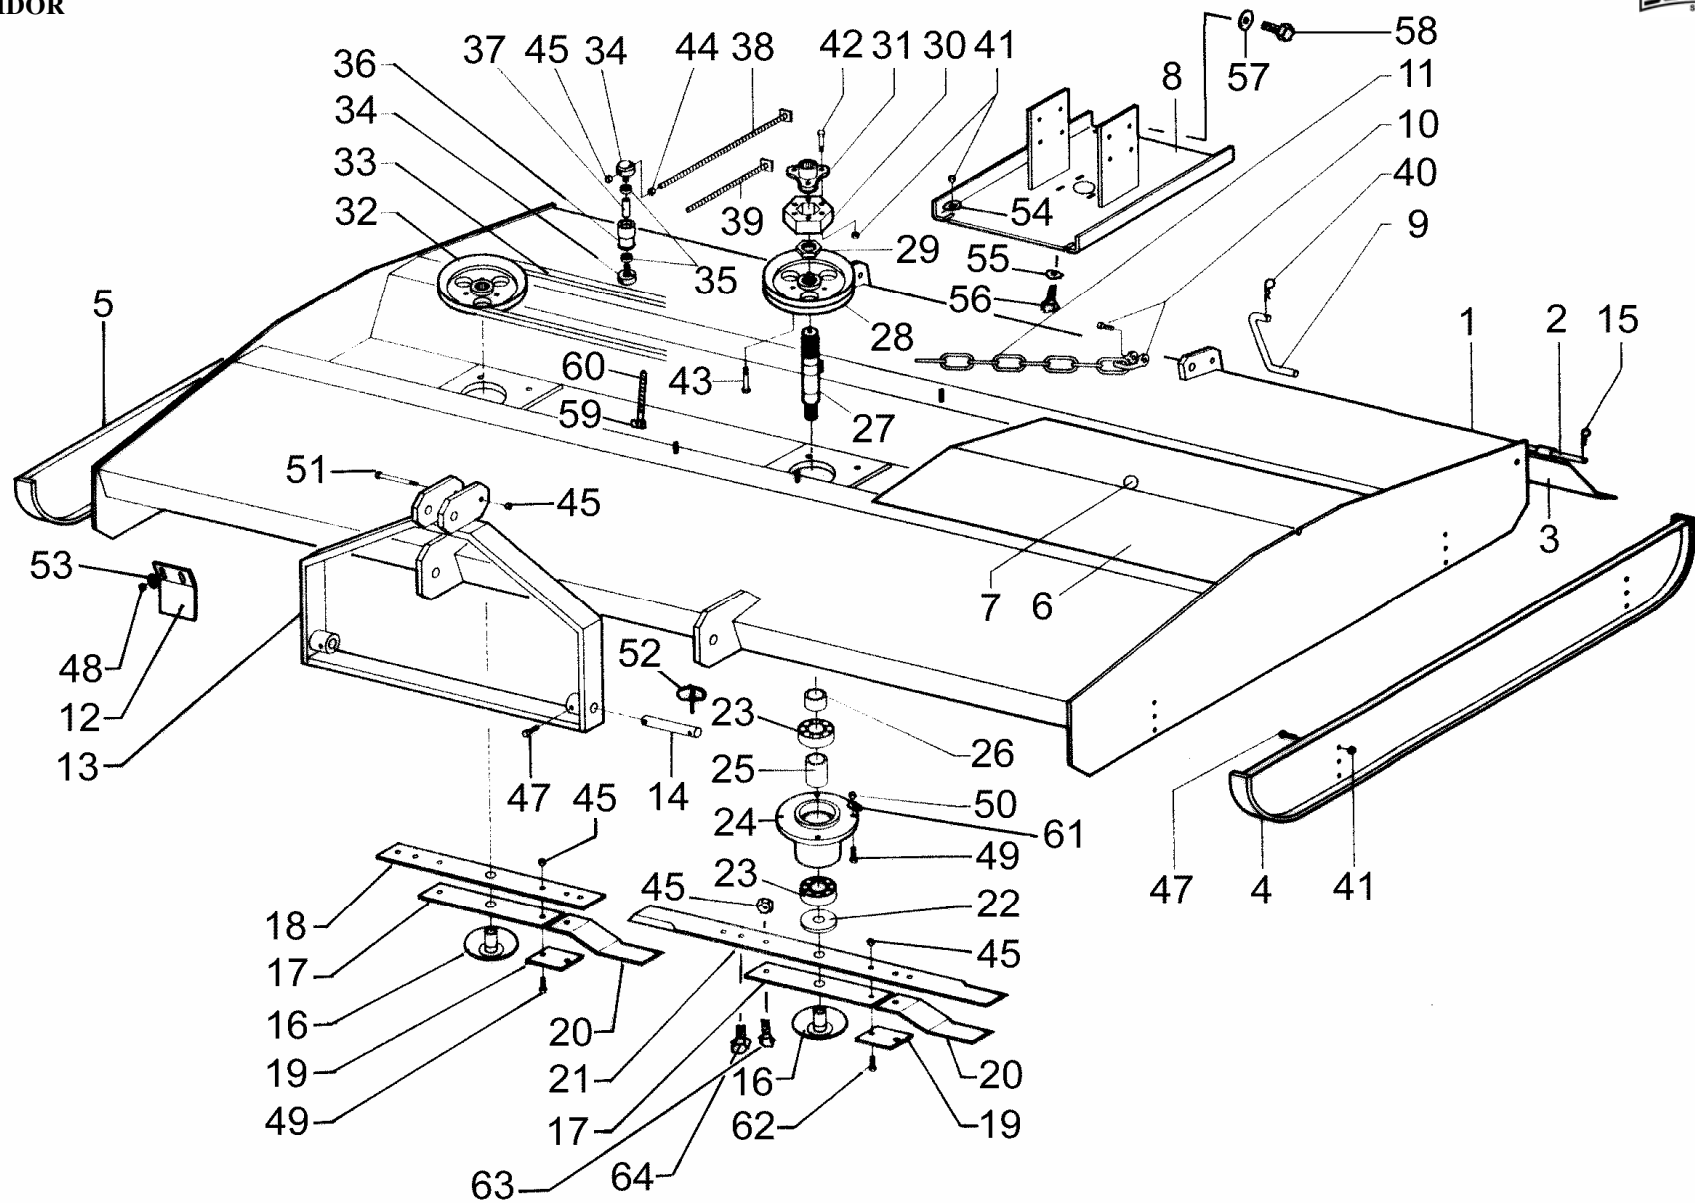

FRAME
CHASSIS
TELAIO
RAHMEN
BASTIDOR

GC-3

I-4-1-0

REF	CODE	QTY	ENGLISH	FRANÇAIS	ITALIANO	DEUTSCH	ESPAÑOL	NOTE
1	900.261.041	1	FRAME	CHASSIS	TELAIO	RAHMEN	BASTIDOR	220
1	900.261.003	1	FRAME	CHASSIS	TELAIO	RAHMEN	BASTIDOR	290
2	900.261.047	1	ROD	TIGE	ASTA	STANGE	VARILLA	220
2	900.261.012	1	ROD	TIGE	ASTA	STANGE	VARILLA	290
3	900.261.043	1	STRAP	BANDE	BANDELLA	BAND	BANDEJA	220
3	900.261.007	1	STRAP	BANDE	BANDELLA	BAND	BANDEJA	290
4	900.261.005	1	SKID	PATIN	SLITTA	KUFE	CORREDERA	
5	900.261.004	1	SKID	PATIN	SLITTA	KUFE	CORREDERA	
6	900.261.042	2	SHIELD	CAPOT	COFANO	HAUBE	CARCASA	220
6	900.261.014	2	SHIELD	CAPOT	COFANO	HAUBE	CARCASA	290
7	900.261.040	2	KNOB	POIGNEE	POMELLO	KNAUF	MANETA	
8	900.261.018	1	SUPPORT	SUPPORT	SUPPORTO	STUETZE	SOPORTE	
9	900.261.010.1	2	ROD	TIGE	ASTA	STANGE	VARILLA	
10	900.241.174	2	U-BOLT	MANILLE	CAVALLOTTO	U-BOLZEN	SOPORTE	
11	900.261.009	2	CHAIN	CHAINE	CATENA	KETTE	CADENA	
12	900.261.038	3	FLAP	AILETTE	ALETTA	SCHUTZLAMELLE	ALETA	
13	900.261.008	1	HITCH	ATTELAGE	ATTACCO	ANBAU	ENGANCHE	
14	900.261.013	2	PIN	TOURILLON	PERNO	STIFT	PERNO	
15	900.108.005	2	SPLIT PIN	GOUPILLE	COPIGLIA	ARRETIERUNG	PASADOR	
16	900.261.037	3	DISC	DISQUE	DISCO	SCHEIBE	DISCO	
17	900.261.046	3	PLATE	PLAT	PIATTO	PLATTE	PLACA	220
17	900.261.034	3	PLATE	PLAT	PIATTO	PLATTE	PLACA	290
18	900.261.045	2	BAR	BARRE	BARRA	STANGE	BARRA	220
18	900.261.035	2	PLATE	PLAT	PIATTO	PLATTE	PLACA	290
19	900.261.036	6	PLATE	PLAT	PIATTO	PLATTE	PLACA	
20	900.261.033	6	BLADE	LAME	LAMA	MESSER	CUCHILLA	
21	900.261.044	1	BLADE	LAME	LAMA	MESSER	CUCHILLA	220
21	900.261.032	1	BLADE	LAME	LAMA	MESSER	CUCHILLA	290
22	900.261.031	3	GUARD	PROTECTION	PROTEZIONE	SCHUTZ	PROTECCION	
23	900.100.119	6	BEARING	ROULEMENT	CUSCINETTO	KUGELLAGER	COJINETE	
24	900.261.029	3	HUB	MOYEU	MOZZO	NABE	MOZO	
25	900.261.030	3	SPACER	ENTRETOISE	DISTANZIALE	ABSTANDSRING	DISTANCIADOR	
26	900.261.028	3	SPACER	ENTRETOISE	DISTANZIALE	ABSTANDSRING	DISTANCIADOR	
27	900.261.027	3	SHAFT	ARBRE	ALBERO	WELLE	EJE	
28	900.261.015	1	PULLEY	POULIE	PULEGGIA	REIMENSCHLEIBE	POLEA	
29	900.103.033	3	RING NUT	EMBOUT	GHIERA	NUTMUTTER	CASQUILLO	
30	900.261.021	1	JOINT	JOINT	GIUNTO	GELENK	UNION	
31	900.261.020	1	SUPPORT	SUPPORT	SUPPORTO	STUETZE	SOPORTE	
32	900.261.016	2	PULLEY	POULIE	PULEGGIA	REIMENSCHLEIBE	POLEA	
33	900.261.048	2	BELT	COURROIE	CINGHIA	RIEMEN	CINTA	220
33	900.261.019	2	BELT	COURROIE	CINGHIA	RIEMEN	CINTA	290
34	900.261.022	4	PIN	TOURILLON	PERNO	STIFT	PERNO	
35	900.100.126	4	BEARING	ROULEMENT	CUSCINETTO	KUGELLAGER	COJINETE	> 71680
36	900.261.023.0	2	ROLLER	ROULEAU	RULLO	WALZE	RODILLO	> 71680
37	900.261.024.0	2	SPACER	ENTRETOISE	DISTANZIALE	ABSTANDSRING	DISTANCIADOR	> 71680
38	900.261.026	2	BAR	BARRE	BARRA	STANGE	BARRA	
39	900.261.025	2	BAR	BARRE	BARRA	STANGE	BARRA	
40	900.108.005	2	SPLIT PIN	GOUPILLE	COPIGLIA	ARRETIERUNG	PASADOR	
41	900.103.019	16	NUT	ECROU	DADO	MUTTER	TUERCA	
42	900.102.252	3	SCREW	VIS	VITE	SCHRAUBE	TORNILLO