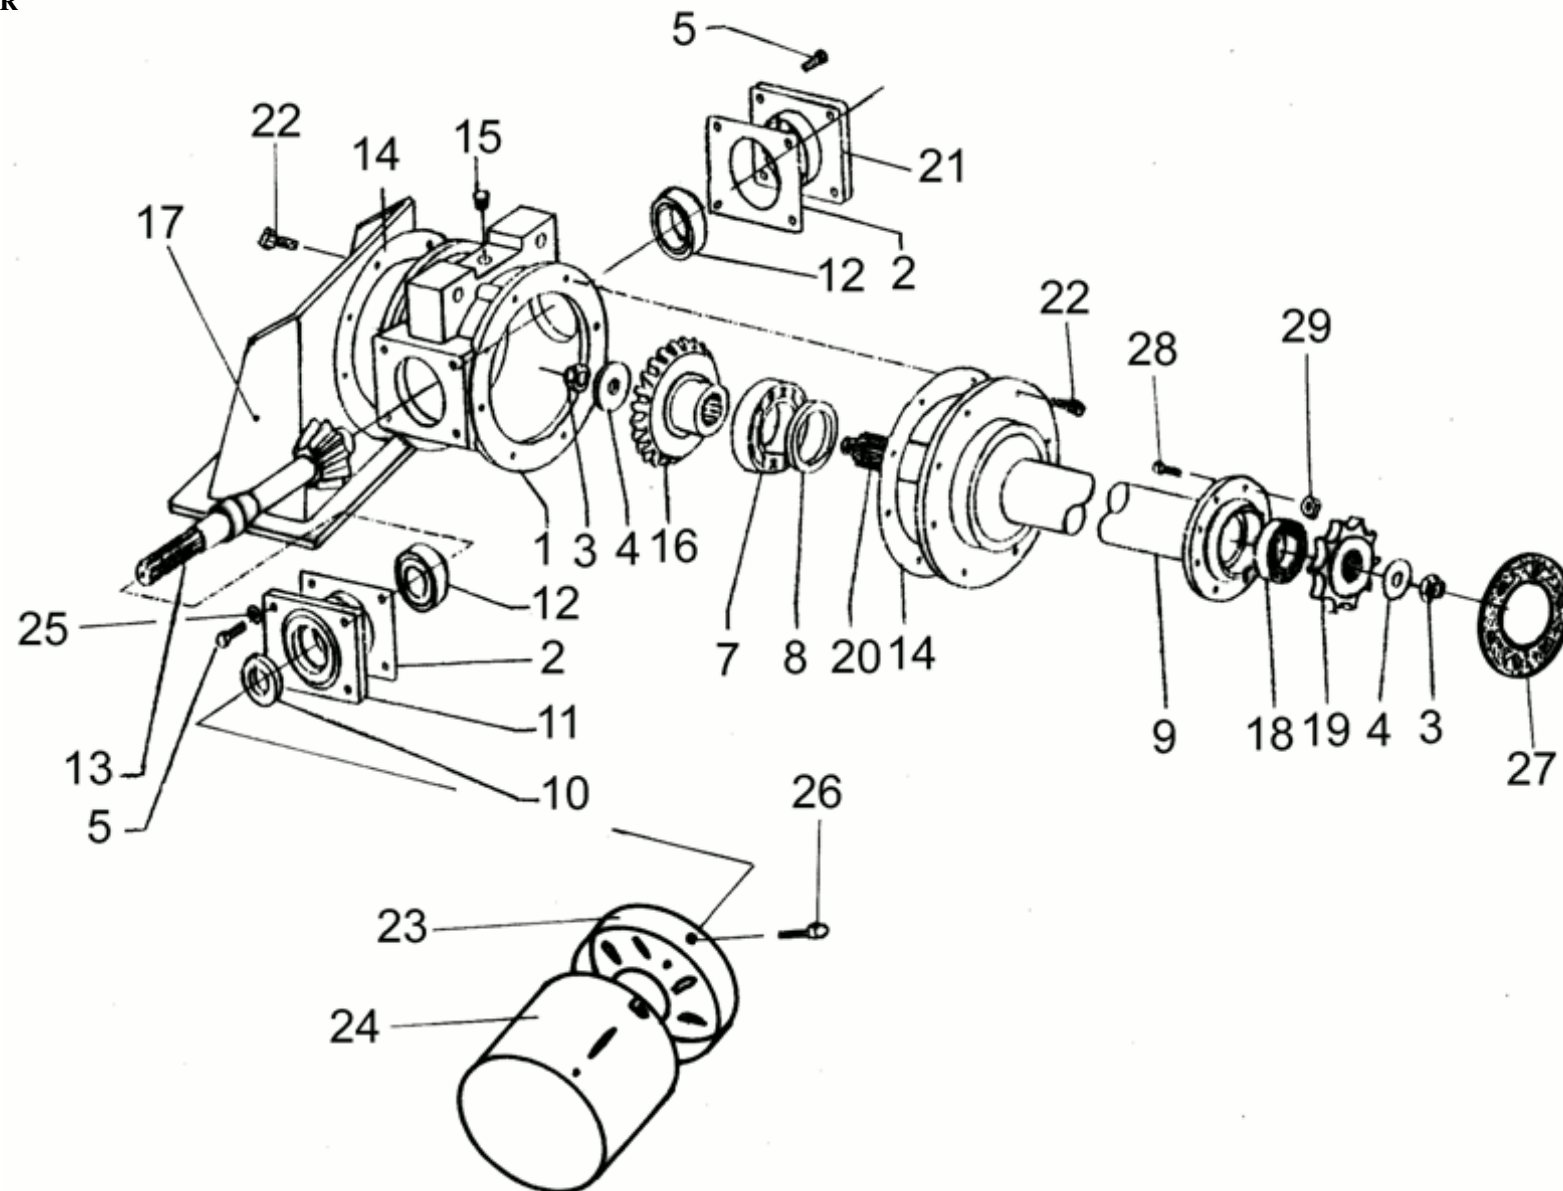

FRAME
CHASSIS
TELAIO
RAHMEN
BASTIDOR

ROC

D-1-1-0

D-1-1-0

REF	CODE	QTY	ENGLISH	FRANÇAIS	ITALIANO	DEUTSCH	ESPAÑOL	NOTE
44	900.114.017	1	PIN	CHEVILLE	SPINA	DORN	CLAVIJA	120
44	900.114.019	1	PIN	CHEVILLE	SPINA	DORN	CLAVIJA	140
44	900.114.020	1	PIN	CHEVILLE	SPINA	DORN	CLAVIJA	160
44	900.114.021	1	PIN	CHEVILLE	SPINA	DORN	CLAVIJA	180
44	900.114.022	1	PIN	CHEVILLE	SPINA	DORN	CLAVIJA	200
45	900.237.174	2	JACK	EMBRAYAGE	INNESTO	VERBINDEN	CONEXION	
46	900.104.033	2	WASHER	RONDELLE	RONDELLA	ZWISCHENSCHIBE	ARANDELA	
47	900.104.002	17	WASHER	RONDELLE	RONDELLA	ZWISCHENSCHIBE	ARANDELA	
48	900.103.023	2	NUT	EGROU	DADO	MUTTER	TUERCA	
49	900.237.269	2	RING	ANNEAU	ANELLO	RING	ANILLO	
50	900.101.084	2	OIL SEAL	PARE-HUILE	PARAOILIO	SIMMERRING	PARA-ACEITE	
51	900.101.083	2	DUST SCRAPER	RACLEUR POUSS.	RASCHIAPOLVERE	STAUBSCHABER	RASCA-POLVO	
52	900.236.046	2	FITTING	RACCORD	RACCORDO	FEDER	RACORD	
53	900.236.067	1	PIPE	TUBE	TUBO	ROHR	TUBO	
54	900.104.009	1	WASHER	RONDELLE	RONDELLA	ZWISCHENSCHIBE	ARANDELA	
55	900.108.005	1	SPLIT PIN	GOUPILLE	COPIGLIA	ARRETIERUNG	PASADOR	
60	900.102.009	1	SCREW	VIS	VITE	SCHRAUBE	TORNILLO	