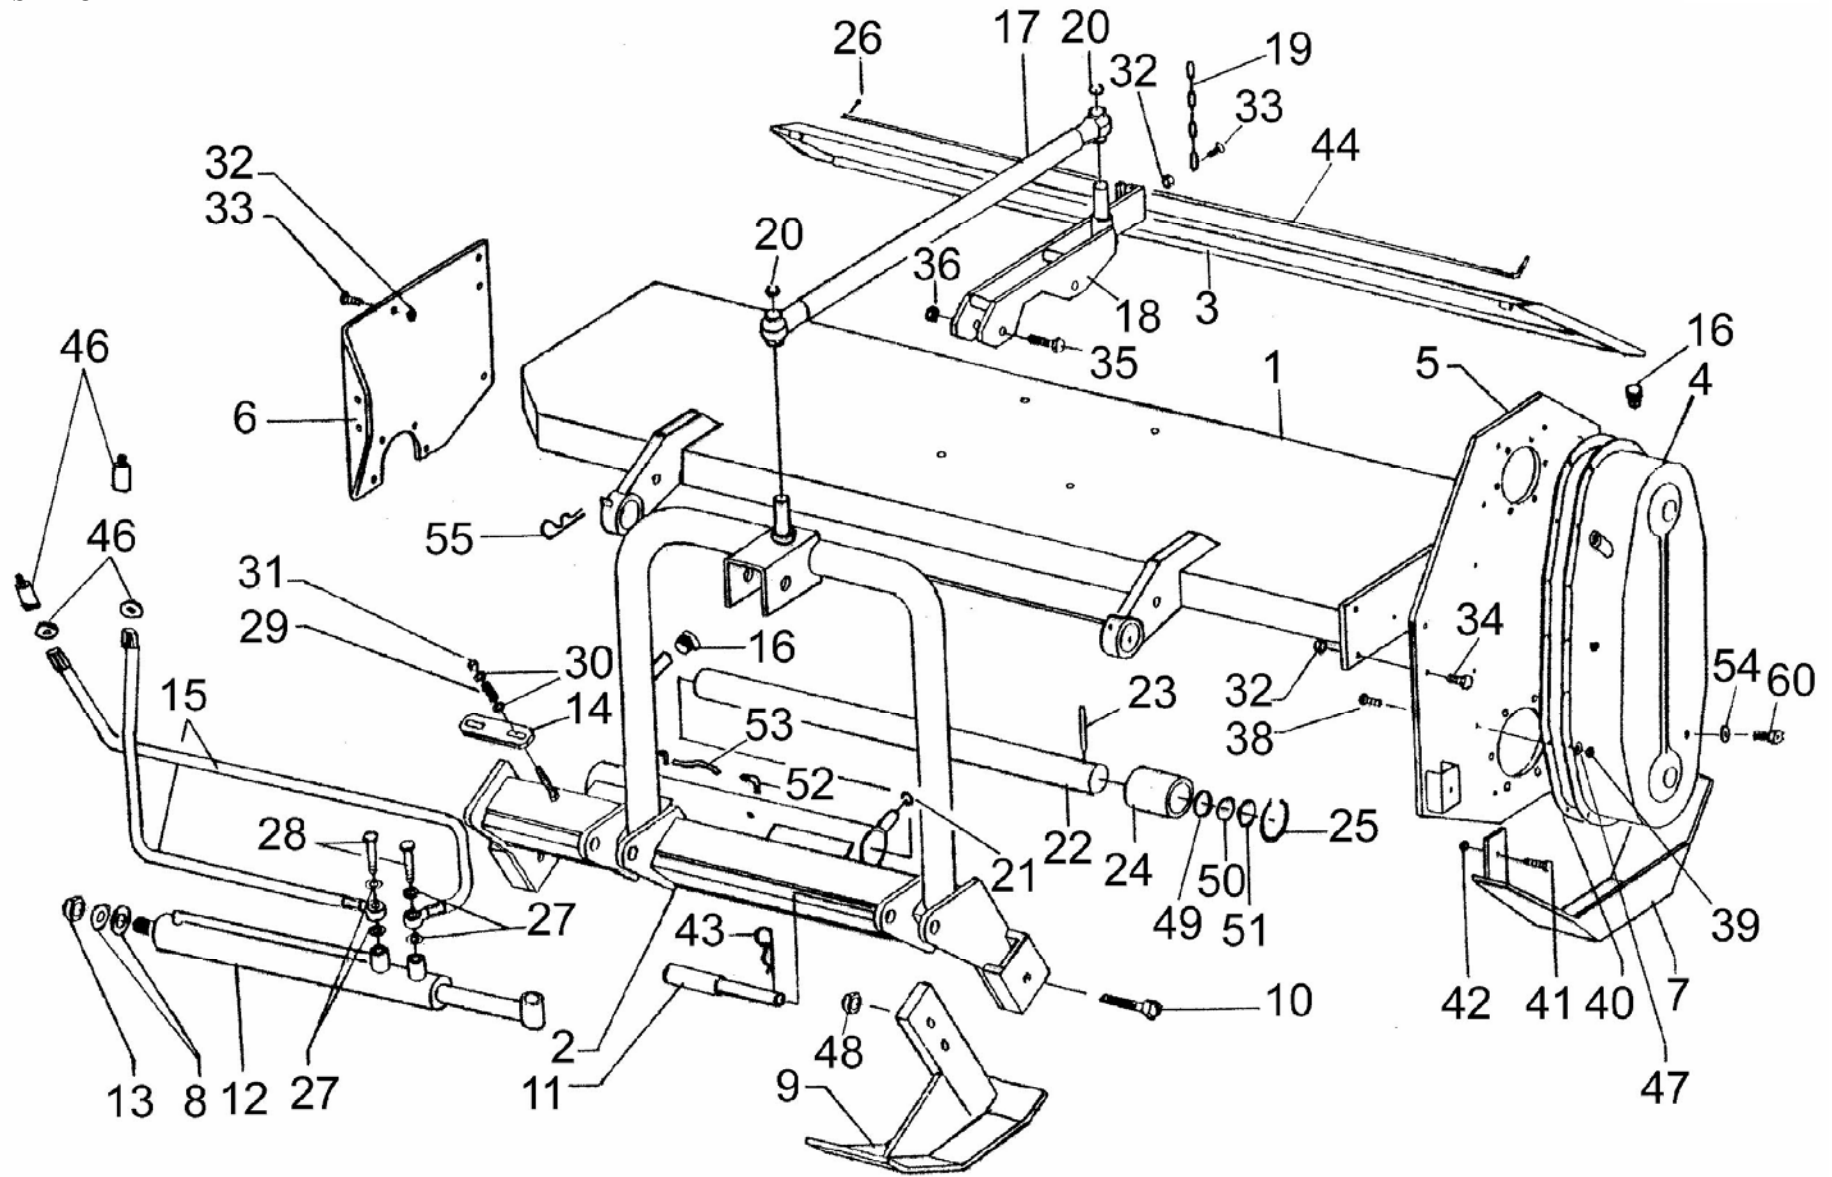

FRAME
CHASSIS
TELAIO
RAHMEN
BASTIDOR

ROC

D-1-1-0

D-1-1-0

REF	CODE	QTY	ENGLISH	FRANÇAIS	ITALIANO	DEUTSCH	ESPAÑOL	NOTE
1	900.142.175	1	FRAME	CHASSIS	TELAIO	RAHMEN	BASTIDOR	120
1	900.142.176	1	FRAME	CHASSIS	TELAIO	RAHMEN	BASTIDOR	140
1	900.142.177	1	FRAME	CHASSIS	TELAIO	RAHMEN	BASTIDOR	160
1	900.142.178	1	FRAME	CHASSIS	TELAIO	RAHMEN	BASTIDOR	180
1	900.142.179	1	FRAME	CHASSIS	TELAIO	RAHMEN	BASTIDOR	200
2	900.236.021	1	FRONT FRAME	CHASSIS AV.	TELAIO ANT.	FRONTGEHAEUSE	BASTIDOR ANT.	
3	900.114.008	1	SHIELD	CAPOT	COFANO	HAUBE	CARCASA	120
3	900.114.009	1	SHIELD	CAPOT	COFANO	HAUBE	CARCASA	140
3	900.114.006	1	SHIELD	CAPOT	COFANO	HAUBE	CARCASA	160
3	900.114.010	1	SHIELD	CAPOT	COFANO	HAUBE	CARCASA	180
3	900.114.011	1	SHIELD	CAPOT	COFANO	HAUBE	CARCASA	200
4	900.113.004	1	COVER	CARTER	CARTER	GEHAEUSE	CARTER	
5	900.142.027	1	PLATE	PLAQUE	PIASTRA	PLATTE	PLACA	
6	900.236.014	1	SIDE	FLANC	FIANCO	SEITE	FLANCO	
7	900.236.052	1	GUARD	PROTECTION	PROTEZIONE	SCHUTZ	PROTECCION	
8	900.236.049	1	SPRING	RESSORT	MOLLA	FEDER	MUELLE	
9	900.236.015	2	SKID	PATIN	SLITTA	KUFE	CORREDERA	
10	900.102.084	2	SCREW	VIS	VITE	SCHRAUBE	TORNILLO	
11	900.116.033	2	PIN	TOURILLON	PERNO	STIFT	PERNO	
12	900.236.066	1	CYLINDER	VERIN	CILINDRO	ZYLINDER	CILINDRO	
13	900.103.023	1	NUT	ECROU	DADO	MUTTER	TUERCA	
14	900.236.050	1	STOP	ARRET	ARRESTO	STOP	PARO	
15	900.236.065	2	PIPE	TUBE	TUBO	ROHR	TUBO	
16	900.102.050	2	PLUG	BOUCHON	TAPPO	DECKEL	TAPON	
17	900.236.019	1	TIE ROD	TIRANT	TIRANTE	ZUGSTANGE	TIRANTE	
18	900.236.018	1	HITCH	ATTELAGE	ATTACCO	ANBAU	ENGANCHE	
19	900.114.015	1	CHAIN	CHAINE	CATENA	KETTE	CADENA	
20	900.106.017	2	CIRCLIP	SERFLEX	SEEGER	SEEGER	SEEGER	
21	900.106.024	1	CIRCLIP	SERFLEX	SEEGER	SEEGER	SEEGER	
22	900.120.076	1	SLIDING	GLISSEMENT	SCORRIMENTO	GLEITEN	DESPLAZAMIENTO	
23	900.108.012	1	ELASTIC PIN	CHEVILLE EL.	SPINA ELASTICA	ELAST. DORN	CLAVIJA EL.	
24	900.236.056	2	BUSH	COQUILLE	BOCCOLA	BUCHSE	CASQUILLO	
25	900.106.032	2	CIRCLIP	SERFLEX	SEEGER	SEEGER	SEEGER	
26	900.108.001	1	SPLIT PIN	GOUPILLE	COPIGLIA	ARRETIERUNG	PASADOR	
27	900.104.033	4	WASHER	RONDELLE	RONDELLA	ZWISCHENSCHLEIBE	ARANDELA	
28	900.102.162	2	BOLT	BULON	BULLONE	SCHRAUBBOLZEN	BULON	
29	900.236.068	1	SPRING	RESSORT	MOLLA	FEDER	MUELLE	
30	900.104.010	3	WASHER	RONDELLE	RONDELLA	ZWISCHENSCHLEIBE	ARANDELA	
31	900.103.019	3	NUT	ECROU	DADO	MUTTER	TUERCA	
32	900.103.050	10	NUT	ECROU	DADO	MUTTER	TUERCA	
33	900.102.217	6	SCREW	VIS	VITE	SCHRAUBE	TORNILLO	
34	900.102.019	5	SCREW	VIS	VITE	SCHRAUBE	TORNILLO	
35	900.102.084	2	SCREW	VIS	VITE	SCHRAUBE	TORNILLO	
36	900.103.023	2	NUT	ECROU	DADO	MUTTER	TUERCA	
38	900.102.007	17	SCREW	VIS	VITE	SCHRAUBE	TORNILLO	
39	900.103.001	17	NUT	ECROU	DADO	MUTTER	TUERCA	
40	900.139.036	1	GASKET	JOINT	GUARNIZIONE	DICHTUNG	JUNTA	
41	900.102.030	2	SCREW	VIS	VITE	SCHRAUBE	TORNILLO	
42	900.103.005	2	NUT	ECROU	DADO	MUTTER	TUERCA	
43	900.108.006	2	SPLIT PIN	GOUPILLE	COPIGLIA	ARRETIERUNG	PASADOR	