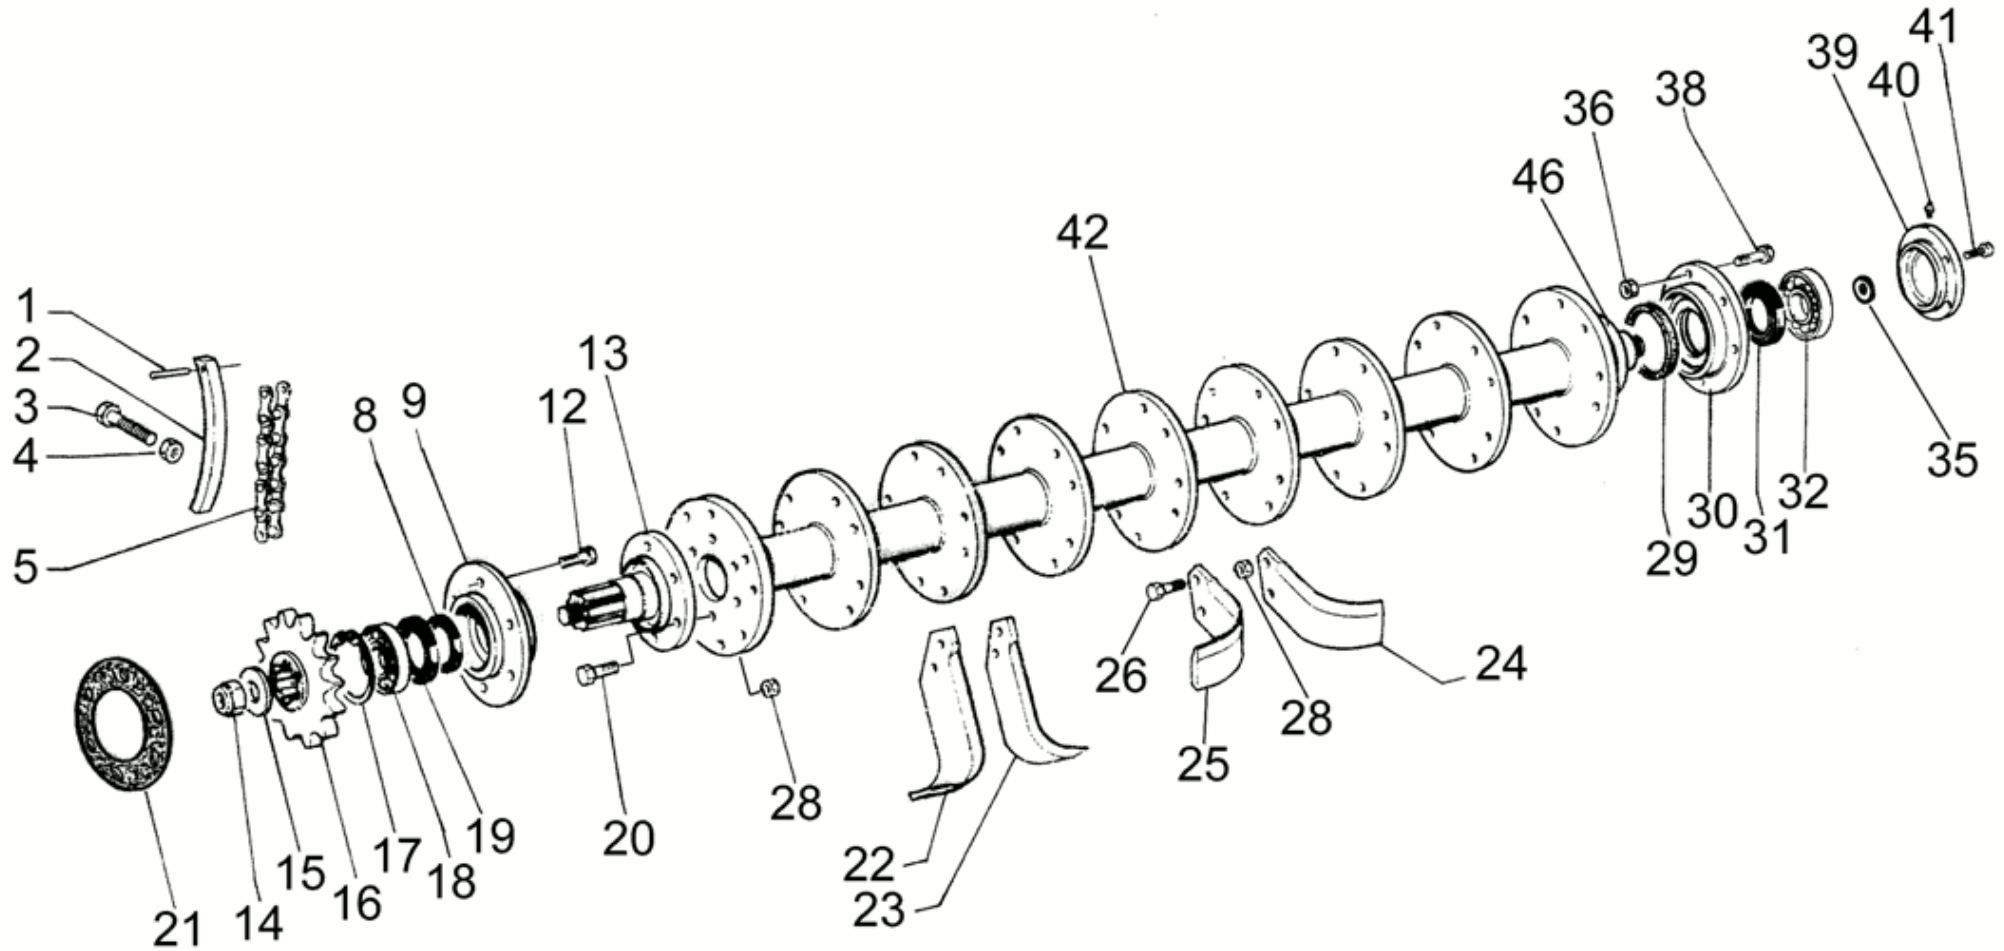

ROTOR
ROTOR
ROTORE
ROTOR
ROTOR

ROC

D-1-3-0

REF	CODE	QTY	ENGLISH	FRANÇAIS	ITALIANO	DEUTSCH	ESPAÑOL	NOTE
1	900.113.015	1	PIN	TOURILLON	PERNO	STIFT	PERNO	
2	900.113.008	1	STRETCHER	TENDEUR	TENDICATENA	KETTENSANNER	TENSOR CADENA	
3	900.102.084	1	SCREW	VIS	VITE	SCHRAUBE	TORNILLO	
4	900.103.006	1	NUT	ECROU	DADO	MUTTER	TUERCA	
5	900.112.019	1	CHAIN	CHAINE	CATENA	KETTE	CADENA	
8	900.101.002	1	OIL SEAL	PARE-HUILE	PARAOLIO	SIMMERRING	PARA-ACEITE	
9	900.110.079	1	SUPPORT	SUPPORT	SUPPORTO	STUETZE	SOPORTE	
12	900.102.027	6	SCREW	VIS	VITE	SCHRAUBE	TORNILLO	
13	900.110.096.1	1	HUB	MOYEU	MOZZO	NABE	MOZO	
14	900.103.062	1	RING NUT	EMBOUT	GHIERA	NUTMUTTER	CASQUILLO	> 53690
16	900.112.052	1	PINION	PIGNON	PIGNONE	RITZEL	PINON	
17	900.106.007	1	CIRCLIP	SERFLEX	SEEGER	SEEGER	SEEGER	
18	900.100.019	1	BEARING	ROULEMENT	CUSCINETTO	KUGELLAGER	COJINETE	
19	900.101.002	1	OIL SEAL	PARE-HUILE	PARAOLIO	SIMMERRING	PARA-ACEITE	
20	900.102.232	6	SCREW	VIS	VITE	SCHRAUBE	TORNILLO	
21	900.139.010	1	GASKET	JOINT	GUARNIZIONE	DICHTUNG	JUNTA	
22	900.111.017	--	BLADE	LAME	ZAPPETTA	MESSER	AZADA	
23	900.111.018	--	BLADE	LAME	ZAPPETTA	MESSER	AZADA	
24	900.111.023	--	BLADE	LAME	ZAPPETTA	MESSER	AZADA	
25	900.111.024	--	BLADE	LAME	ZAPPETTA	MESSER	AZADA	
26	900.102.045	--	SCREW	VIS	VITE	SCHRAUBE	TORNILLO	
27	900.104.061	6	WASHER	RONDELLE	RONDELLA	ZWISCHENSCHIEBE	ARANDELA	
28	900.103.027	--	NUT	ECROU	DADO	MUTTER	TUERCA	
29	900.107.022	1	RING	ANNEAU	ANELLO	RING	ANILLO	
30	900.110.013	1	SUPPORT	SUPPORT	SUPPORTO	STUETZE	SOPORTE	
31	900.101.001	1	OIL SEAL	PARE-HUILE	PARAOLIO	SIMMERRING	PARA-ACEITE	
32	900.100.016	1	BEARING	ROULEMENT	CUSCINETTO	KUGELLAGER	COJINETE	
35	900.103.069	1	RING NUT	EMBOUT	GHIERA	NUTMUTTER	CASQUILLO	
36	900.103.050	4	NUT	ECROU	DADO	MUTTER	TUERCA	
38	900.102.020	4	SCREW	VIS	VITE	SCHRAUBE	TORNILLO	
39	900.110.023	1	CLAMPING	CHAPEAU	CAPPELLOTTO	KAPPE	CAPUCHON	
40	900.105.007	1	GREASE NIPPLE	GRAISSEUR	INGRASSATORE	SCHMIERNIPPEL	ENGRASADOR	
41	900.102.203	4	SCREW	VIS	VITE	SCHRAUBE	TORNILLO	
42	900.110.090	1	ROTOR	ROTOR	ROTORE	ROTOR	ROTOR	120
42	900.110.091	1	ROTOR	ROTOR	ROTORE	ROTOR	ROTOR	140
42	900.110.092	1	ROTOR	ROTOR	ROTORE	ROTOR	ROTOR	160
42	900.110.093	1	ROTOR	ROTOR	ROTORE	ROTOR	ROTOR	180
42	900.110.094	1	ROTOR	ROTOR	ROTORE	ROTOR	ROTOR	200
46	900.110.019	1	RING	ANNEAU	ANELLO	RING	ANILLO