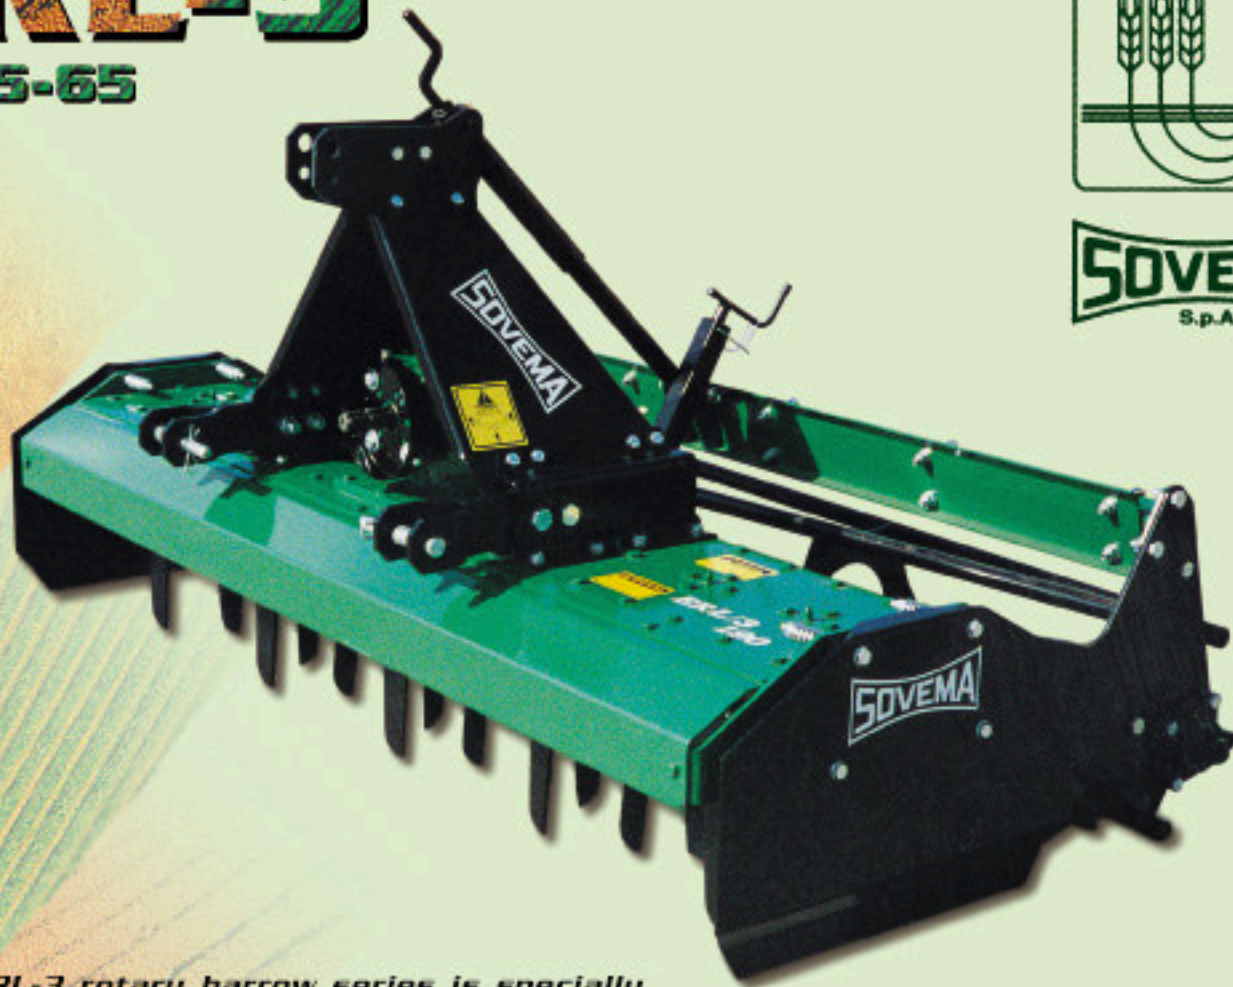

# ERL-3

HP 25-65

**SOVEMA**  
S.p.A.

• The ERL-3 rotary harrow series is specially designed for small Farms.

This machine has a big versatility and a low power absorption.

Rear roller can be adjusted in an easy way.

• La série ERL-3 est particulièrement indiquée pour les petits enterprises. Est une machine fiable et l'absorption de puissance est contenue. Réglage du rouleau très simple et pratique.

• La serie di erpici rotanti ERL-3, è ideale per le piccole Aziende; è una macchina molto versatile e l'assorbimento di potenza è contenuto.

La regolazione del rullo è estremamente semplice e pratica.

• Die Reihe von Kreiseleggen ERL-3, ideal für kleinere Betriebe, ist ein sehr vielseitiges Gerät mit geringem Kraftbedarf. Die Einstellung der Walze ist sehr einfach und praktisch.

• Estudiada para las pequeñas haciendas, la grada rotativa de la serie ERL-3, es una máquina muy versátil y con baja absorción de potencia. La regulación del rodillo es extremadamente fácil y práctica.