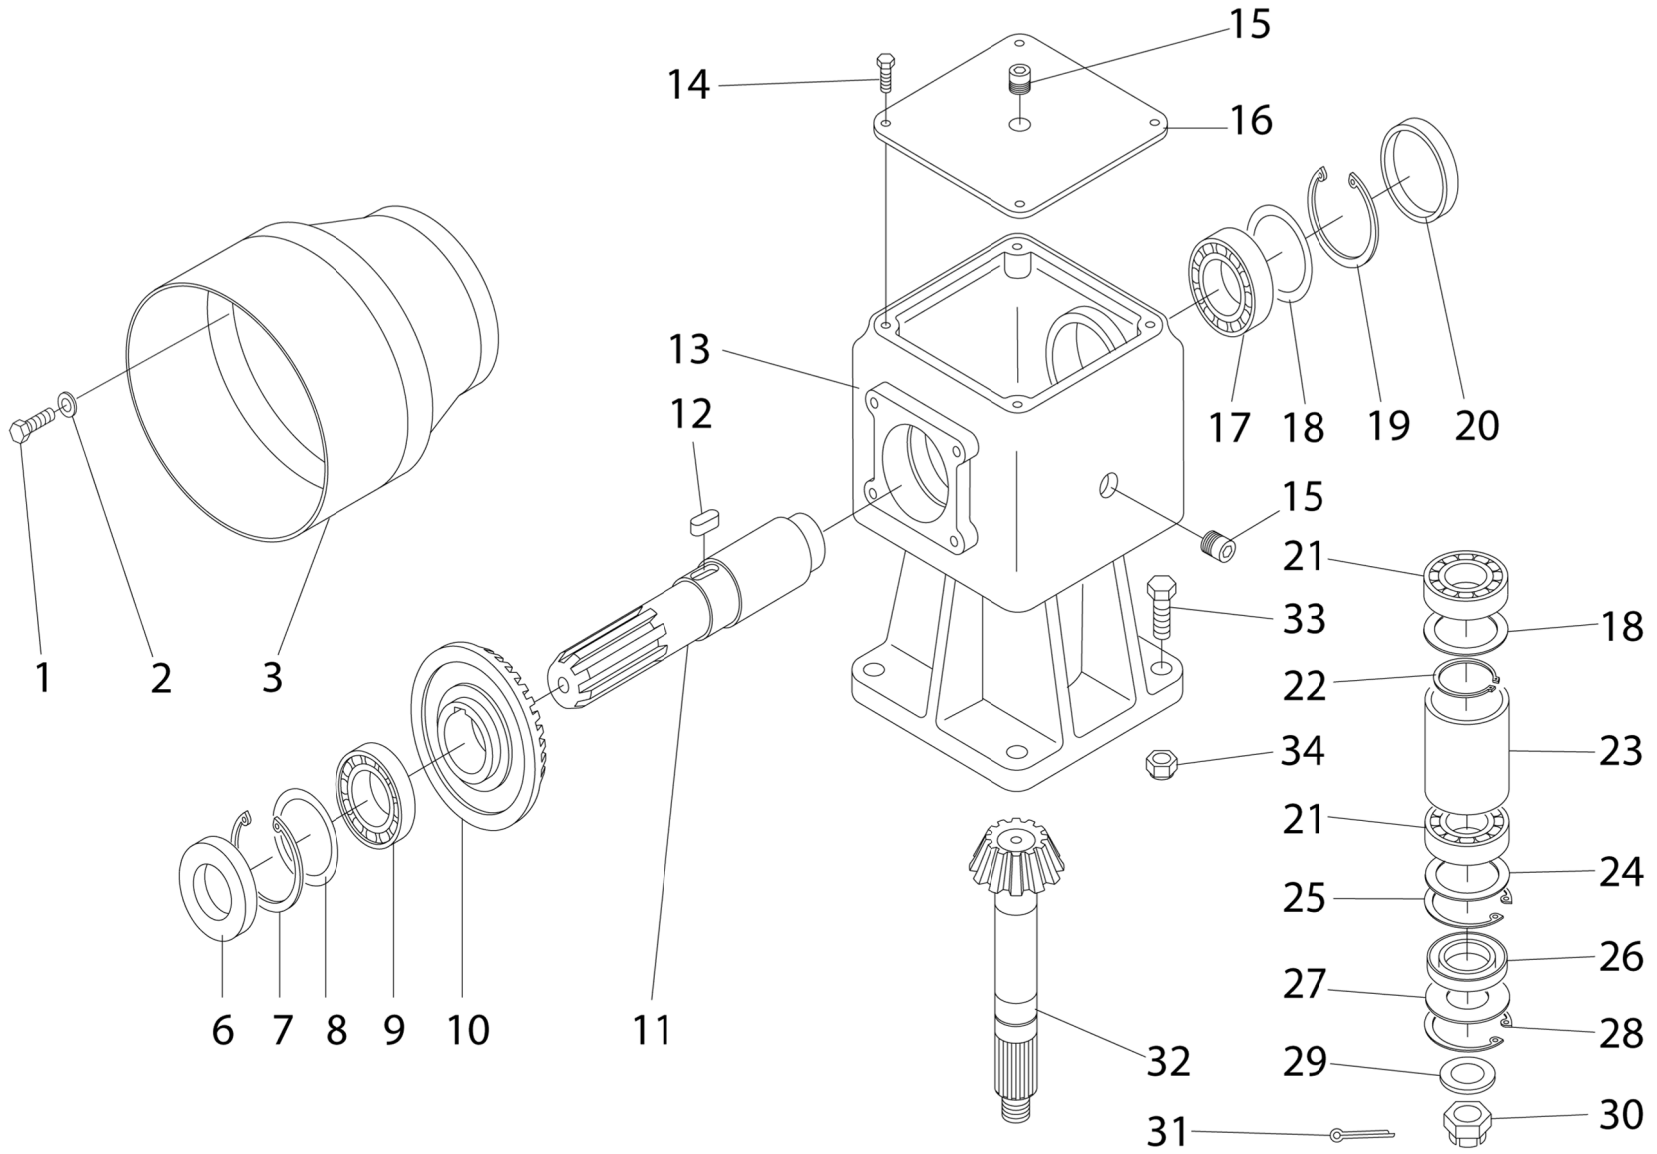

GEARBOX - BOITE DE VITESSE - GRUPPO - GETRIEBE - REDUCTOR

TE

REF.	CODE	Q.TY	ENGLISH	FRANCAIS	ITALIANO	DEUTSCH	ESPAÑOL	NOTE
1	900.102.256	2	SCREW	VIS	VITE	SCHRAUBE	TORNILLO	
2	900.104.057	2	WASHER	RONDELLE	RONDELLA	ZWISCHENSCHIEBE	ARANDELA	
3	900.241.302	1	GUARD	PROTECTION	PROTEZIONE	SCHUTZ	PROTECCION	
6	900.101.009	1	OIL SEAL	PARE-HUILE	PARAOILIO	SIMMERRING	PARA-ACEITE	
7	900.241.438	1	RING	ANNEAU	ANELLO	RING	ANILLO	
8	900.107.057	1	SHIM	EPAISSEUR REG.	SPESSORE REG.	STAERKE	ESPESOR REG.	
9	900.100.008	1	BEARING	ROULEMENT	CUSCINETTO	KUGELLAGER	COJINETE	
10	900.241.360	1	CROWN	COURONNE	CORONA	TELLERRAD	CORONA	
11	900.241.312	1	SHAFT	ARBRE	ALBERO	WELLE	EJE	
12	900.105.002	1	KEY	CLAVETTE	CHIAVETTA	KEIL	CHAVETA	
13	900.161.007	1	CASE	BOITE	SCATOLA	KISTE	CAJA	
14	900.102.010	4	SCREW	VIS	VITE	SCHRAUBE	TORNILLO	
15	900.102.079	2	PLUG	BOUCHON	TAPPO	DECKEL	TAPON	
16	900.161.008	1	LID	COUVERCLE	COPERCHIO	DECKEL	TAPA	
17	900.100.043	1	BEARING	ROULEMENT	CUSCINETTO	KUGELLAGER	COJINETE	
18	900.107.047	2	SHIM	EPAISSEUR REG.	SPESSORE REG.	STAERKE	ESPESOR REG.	
19	900.241.437	1	RING	ANNEAU	ANELLO	RING	ANILLO	
20	900.101.094	1	LID	COUVERCLE	COPERCHIO	DECKEL	TAPA	
21	900.100.033	2	BEARING	ROULEMENT	CUSCINETTO	KUGELLAGER	COJINETE	
22	900.106.003	1	CIRCLIP	SERFLEX	SEEGER	SEEGER	SEEGER	
23	900.241.362	1	SPACER	ENTRETOISE	DISTANZIALE	ABSTANDSRING	DISTANCIADOR	
24	900.107.038	1	SHIM	EPAISSEUR REG.	SPESSORE REG.	STAERKE	ESPESOR REG.	
25	900.106.011	1	CIRCLIP	SERFLEX	SEEGER	SEEGER	SEEGER	
26	900.101.066	1	OIL SEAL	PARE-HUILE	PARAOILIO	SIMMERRING	PARA-ACEITE	
27	900.241.363	1	WASHER	RONDELLE	RONDELLA	ZWISCHENSCHIEBE	ARANDELA	
28	900.241.364	1	RING	ANNEAU	ANELLO	RING	ANILLO	
29	900.104.059	1	WASHER	RONDELLE	RONDELLA	ZWISCHENSCHIEBE	ARANDELA	
30	900.103.064	1	NUT	ECROU	DADO	MUTTER	TUERCA	
31	900.108.003	1	SPLIT PIN	GOUPILLE	COPIGLIA	ARRETIERUNG	PASADOR	
32	900.241.361	1	PINION	PIGNON	PIGNONE	RITZEL	PINON	
33	900.102.299	4	SCREW	VIS	VITE	SCHRAUBE	TORNILLO	
34	900.103.023	4	NUT	ECROU	DADO	MUTTER	TUERCA