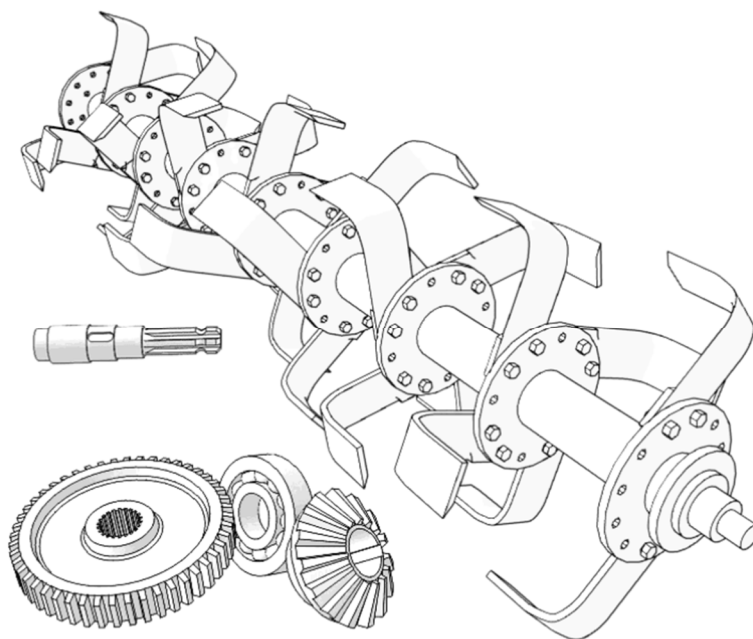

*SPARE PARTS CATALOGUE
CATALOGUE DE PIÈCES DÉTACHÉES
CATALOGO RICAMBI
ERSATZKATALOG
CATÁLOGO DE REPUESTOS*

TE

Rev. 2015

TE

| REF. | CODE | Q.TY | ENGLISH | FRANCAIS | ITALIANO | DEUTSCH | ESPAÑOL | NOTE |
|------|---------------|------|-----------|-----------------|----------------|------------------|-----------------|---------|
| 1 | 900.241.211 | 1 | FRAME | CHASSIS | TELAIO | RAHMEN | BASTIDOR | 100 |
| 1 | 900.241.212 | 1 | FRAME | CHASSIS | TELAIO | RAHMEN | BASTIDOR | 130 |
| 1 | 900.241.213 | 1 | FRAME | CHASSIS | TELAIO | RAHMEN | BASTIDOR | 150 |
| 2 | 900.241.351 | 2 | TIE ROD | TIRANT | TIRANTE | ZUGSTANGE | TIRANTE | |
| 3 | 900.241.352 | 1 | TIE ROD | TIRANT | TIRANTE | ZUGSTANGE | TIRANTE | 100 |
| 3 | 900.241.353 | 1 | TIE ROD | TIRANT | TIRANTE | ZUGSTANGE | TIRANTE | 130 |
| 3 | 900.241.354 | 1 | TIE ROD | TIRANT | TIRANTE | ZUGSTANGE | TIRANTE | 150 |
| 4 | 900.240.053 | 1 | PIN | TOURILLON | PERNO | STIFT | PERNO | |
| 5 | 900.108.006 | 1 | SPLIT PIN | GOUPILLE | COPIGLIA | ARRETIERUNG | PASADOR | |
| 6 | 900.116.012 | 2 | PIN | TOURILLON | PERNO | STIFT | PERNO | |
| 7 | 900.102.169 | 1 | SCREW | VIS | VITE | SCHRAUBE | TORNILLO | |
| 8 | 900.104.073 | 2 | WASHER | RONDELLE | RONDELLA | ZWISCHENSCHLEIBE | ARANDELA | |
| 9 | 900.103.009 | 2 | NUT | ECROU | DADO | MUTTER | TUERCA | |
| 10 | 900.102.251 | 1 | SCREW | VIS | VITE | SCHRAUBE | TORNILLO | |
| 11 | 900.104.046 | 2 | WASHER | RONDELLE | RONDELLA | ZWISCHENSCHLEIBE | ARANDELA | |
| 12 | 900.103.019 | 1 | NUT | ECROU | DADO | MUTTER | TUERCA | |
| 13 | 900.102.171 | 2 | SCREW | VIS | VITE | SCHRAUBE | TORNILLO | |
| 14 | 900.104.045 | 18 | WASHER | RONDELLE | RONDELLA | ZWISCHENSCHLEIBE | ARANDELA | |
| 15 | 900.103.018 | 8 | NUT | ECROU | DADO | MUTTER | TUERCA | |
| 16 | 900.102.100 | 8 | SCREW | VIS | VITE | SCHRAUBE | TORNILLO | 100-130 |
| 16 | 900.102.100 | 10 | SCREW | VIS | VITE | SCHRAUBE | TORNILLO | 150 |
| 17 | 900.241.355 | 1 | BAR | BARRE | BARRA | STANGE | BARRA | 100 |
| 17 | 900.241.356 | 1 | BAR | BARRE | BARRA | STANGE | BARRA | 130 |
| 17 | 900.241.357 | 1 | BAR | BARRE | BARRA | STANGE | BARRA | 150 |
| 18 | 900.102.095 | 2 | SCREW | VIS | VITE | SCHRAUBE | TORNILLO | |
| 19 | 900.241.028 | 2 | BUSH | COQUILLE | BOCCOLA | BUCHSE | CASQUILLO | |
| 20 | 900.241.123 | 2 | KNIFE | COUTEAU | COLTELLO | MESSER | CUCHILLA | |
| 21 | 900.103.109 | 2 | NUT | ECROU | DADO | MUTTER | TUERCA | |
| 22 | 900.241.122 | 2 | ARM | BRAS | BRACCIO | ARM | BRAZO | |
| 23 | 900.100.082 | 2 | SUPPORT | SUPPORT | SUPPORTO | STUETZE | SOPORTE | |
| 24 | 900.241.365 | 2 | SKID | PATIN | SLITTA | KUFE | CORREDERA | 100 |
| 24 | 900.241.366 | 2 | SKID | PATIN | SLITTA | KUFE | CORREDERA | 130 |
| 24 | 900.241.367 | 2 | SKID | PATIN | SLITTA | KUFE | CORREDERA | 150 |
| 25 | 900.241.011 | 1 | ROLLER | ROULEAU | RULLO | WALZE | RODILLO | 100 |
| 25 | 900.241.012 | 1 | ROLLER | ROULEAU | RULLO | WALZE | RODILLO | 130 |
| 25 | 900.241.358 | 1 | ROLLER | ROULEAU | RULLO | WALZE | RODILLO | 150 |
| 26 | 900.241.359 | 1 | ARM | BRAS | BRACCIO | ARM | BRAZO | |
| 27 | 900.103.035 | 1 | NUT | ECROU | DADO | MUTTER | TUERCA | |
| 28 | 900.241.182 | 4 | SPACER | ENTRETOISE | DISTANZIALE | ABSTANDSRING | DISTANCIADOR | |
| 29 | 900.108.025 | 1 | CLICK PIN | CHEVILLE DECKIC | SPINA A SCATTO | SCHNAPPSTIFT | CLAVIJA DE RES. | |
| 30 | 900.241.186.0 | 1 | SUPPORT | SUPPORT | SUPPORTO | STUETZE | SOPORTE | |
| 31 | 900.241.187 | 1 | WHEEL | ROUE | RUOTA | RAD | RUEDA | |
| 32 | 900.241.200 | 1 | PIN | TOURILLON | PERNO | STIFT | PERNO | |
| 33 | 900.100.087 | 2 | BEARING | ROULEMENT | CUSCINETTO | KUGELLAGER | COJINETE | |
| 34 | 900.241.199 | 1 | SPACER | ENTRETOISE | DISTANZIALE | ABSTANDSRING | DISTANCIADOR | |
| 35 | 900.102.121 | 2 | SCREW | VIS | VITE | SCHRAUBE | TORNILLO | |
| 36 | 900.103.018 | 1 | NUT | ECROU | DADO | MUTTER | TUERCA | |
| 37 | 900.102.169 | 4 | SCREW | VIS | VITE | SCHRAUBE | TORNILLO | |
| 38 | 900.104.059 | 1 | WASHER | RONDELLE | RONDELLA | ZWISCHENSCHLEIBE | ARANDELA | |