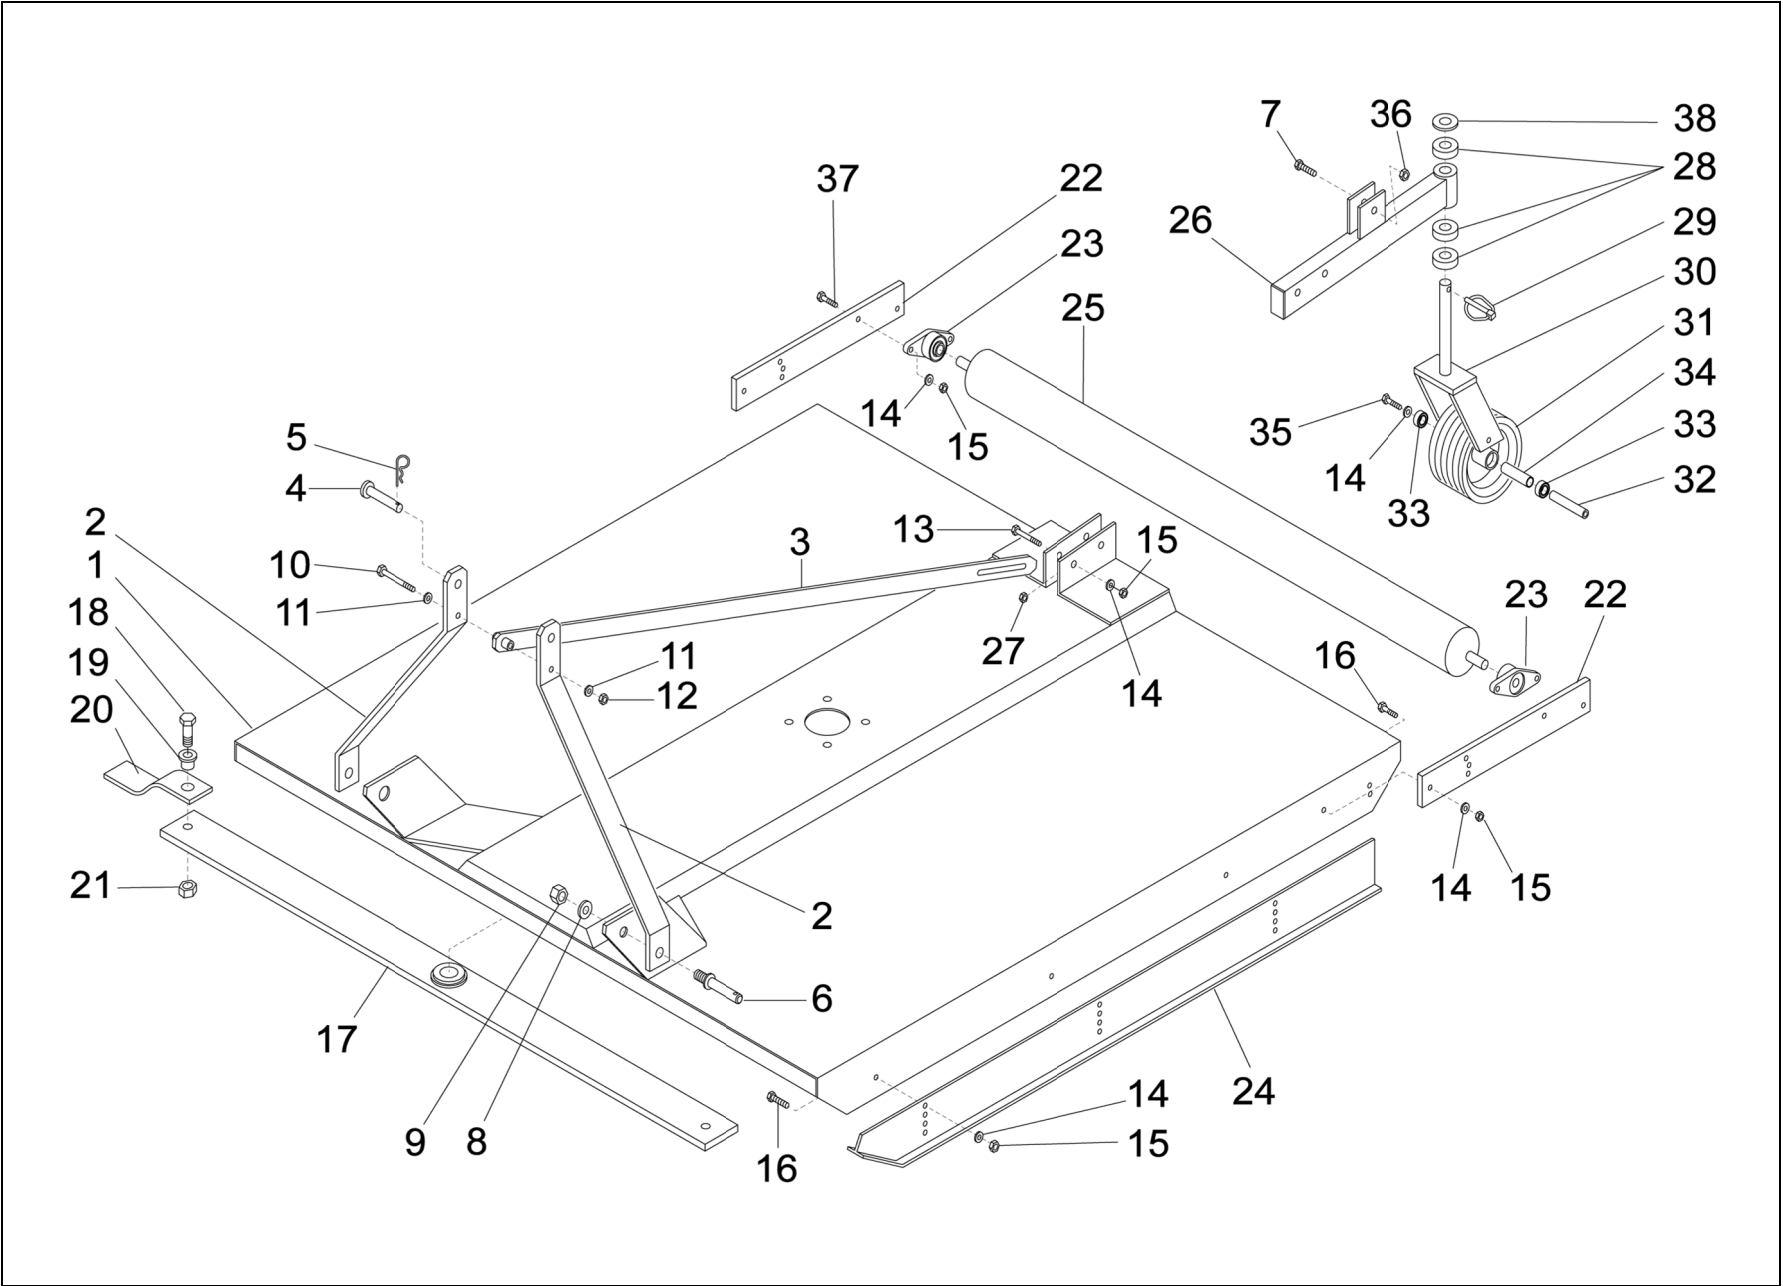

*SPARE PARTS CATALOGUE
CATALOGUE DE PIÈCES DÉTACHÉES
CATALOGO RICAMBI
ERSATZKATALOG
CATÁLOGO DE REPUESTOS*

TE

Rev. 2015

TE

| REF. | CODE | Q.TY | ENGLISH | FRANCAIS | ITALIANO | DEUTSCH | ESPAÑOL | NOTE |
|------|---------------|------|-----------|-----------------|----------------|------------------|-----------------|---------|
| 1 | 900.241.211 | 1 | FRAME | CHASSIS | TELAIO | RAHMEN | BASTIDOR | 100 |
| 1 | 900.241.212 | 1 | FRAME | CHASSIS | TELAIO | RAHMEN | BASTIDOR | 130 |
| 1 | 900.241.213 | 1 | FRAME | CHASSIS | TELAIO | RAHMEN | BASTIDOR | 150 |
| 2 | 900.241.351 | 2 | TIE ROD | TIRANT | TIRANTE | ZUGSTANGE | TIRANTE | |
| 3 | 900.241.352 | 1 | TIE ROD | TIRANT | TIRANTE | ZUGSTANGE | TIRANTE | 100 |
| 3 | 900.241.353 | 1 | TIE ROD | TIRANT | TIRANTE | ZUGSTANGE | TIRANTE | 130 |
| 3 | 900.241.354 | 1 | TIE ROD | TIRANT | TIRANTE | ZUGSTANGE | TIRANTE | 150 |
| 4 | 900.240.053 | 1 | PIN | TOURILLON | PERNO | STIFT | PERNO | |
| 5 | 900.108.006 | 1 | SPLIT PIN | GOUPILLE | COPIGLIA | ARRETIERUNG | PASADOR | |
| 6 | 900.116.012 | 2 | PIN | TOURILLON | PERNO | STIFT | PERNO | |
| 7 | 900.102.169 | 1 | SCREW | VIS | VITE | SCHRAUBE | TORNILLO | |
| 8 | 900.104.073 | 2 | WASHER | RONDELLE | RONDELLA | ZWISCHENSCHLEIBE | ARANDELA | |
| 9 | 900.103.009 | 2 | NUT | ECROU | DADO | MUTTER | TUERCA | |
| 10 | 900.102.251 | 1 | SCREW | VIS | VITE | SCHRAUBE | TORNILLO | |
| 11 | 900.104.046 | 2 | WASHER | RONDELLE | RONDELLA | ZWISCHENSCHLEIBE | ARANDELA | |
| 12 | 900.103.019 | 1 | NUT | ECROU | DADO | MUTTER | TUERCA | |
| 13 | 900.102.171 | 2 | SCREW | VIS | VITE | SCHRAUBE | TORNILLO | |
| 14 | 900.104.045 | 18 | WASHER | RONDELLE | RONDELLA | ZWISCHENSCHLEIBE | ARANDELA | |
| 15 | 900.103.018 | 8 | NUT | ECROU | DADO | MUTTER | TUERCA | |
| 16 | 900.102.100 | 8 | SCREW | VIS | VITE | SCHRAUBE | TORNILLO | 100-130 |
| 16 | 900.102.100 | 10 | SCREW | VIS | VITE | SCHRAUBE | TORNILLO | 150 |
| 17 | 900.241.355 | 1 | BAR | BARRE | BARRA | STANGE | BARRA | 100 |
| 17 | 900.241.356 | 1 | BAR | BARRE | BARRA | STANGE | BARRA | 130 |
| 17 | 900.241.357 | 1 | BAR | BARRE | BARRA | STANGE | BARRA | 150 |
| 18 | 900.102.095 | 2 | SCREW | VIS | VITE | SCHRAUBE | TORNILLO | |
| 19 | 900.241.028 | 2 | BUSH | COQUILLE | BOCCOLA | BUCHSE | CASQUILLO | |
| 20 | 900.241.123 | 2 | KNIFE | COUTEAU | COLTELLO | MESSER | CUCHILLA | |
| 21 | 900.103.109 | 2 | NUT | ECROU | DADO | MUTTER | TUERCA | |
| 22 | 900.241.122 | 2 | ARM | BRAS | BRACCIO | ARM | BRAZO | |
| 23 | 900.100.082 | 2 | SUPPORT | SUPPORT | SUPPORTO | STUETZE | SOPORTE | |
| 24 | 900.241.365 | 2 | SKID | PATIN | SLITTA | KUFE | CORREDERA | 100 |
| 24 | 900.241.366 | 2 | SKID | PATIN | SLITTA | KUFE | CORREDERA | 130 |
| 24 | 900.241.367 | 2 | SKID | PATIN | SLITTA | KUFE | CORREDERA | 150 |
| 25 | 900.241.011 | 1 | ROLLER | ROULEAU | RULLO | WALZE | RODILLO | 100 |
| 25 | 900.241.012 | 1 | ROLLER | ROULEAU | RULLO | WALZE | RODILLO | 130 |
| 25 | 900.241.358 | 1 | ROLLER | ROULEAU | RULLO | WALZE | RODILLO | 150 |
| 26 | 900.241.359 | 1 | ARM | BRAS | BRACCIO | ARM | BRAZO | |
| 27 | 900.103.035 | 1 | NUT | ECROU | DADO | MUTTER | TUERCA | |
| 28 | 900.241.182 | 4 | SPACER | ENTRETOISE | DISTANZIALE | ABSTANDSRING | DISTANCIADOR | |
| 29 | 900.108.025 | 1 | CLICK PIN | CHEVILLE DECKIC | SPINA A SCATTO | SCHNAPPSTIFT | CLAVIJA DE RES. | |
| 30 | 900.241.186.0 | 1 | SUPPORT | SUPPORT | SUPPORTO | STUETZE | SOPORTE | |
| 31 | 900.241.187 | 1 | WHEEL | ROUE | RUOTA | RAD | RUEDA | |
| 32 | 900.241.200 | 1 | PIN | TOURILLON | PERNO | STIFT | PERNO | |
| 33 | 900.100.087 | 2 | BEARING | ROULEMENT | CUSCINETTO | KUGELLAGER | COJINETE | |
| 34 | 900.241.199 | 1 | SPACER | ENTRETOISE | DISTANZIALE | ABSTANDSRING | DISTANCIADOR | |
| 35 | 900.102.121 | 2 | SCREW | VIS | VITE | SCHRAUBE | TORNILLO | |
| 36 | 900.103.018 | 1 | NUT | ECROU | DADO | MUTTER | TUERCA | |
| 37 | 900.102.169 | 4 | SCREW | VIS | VITE | SCHRAUBE | TORNILLO | |
| 38 | 900.104.059 | 1 | WASHER | RONDELLE | RONDELLA | ZWISCHENSCHLEIBE | ARANDELA | |