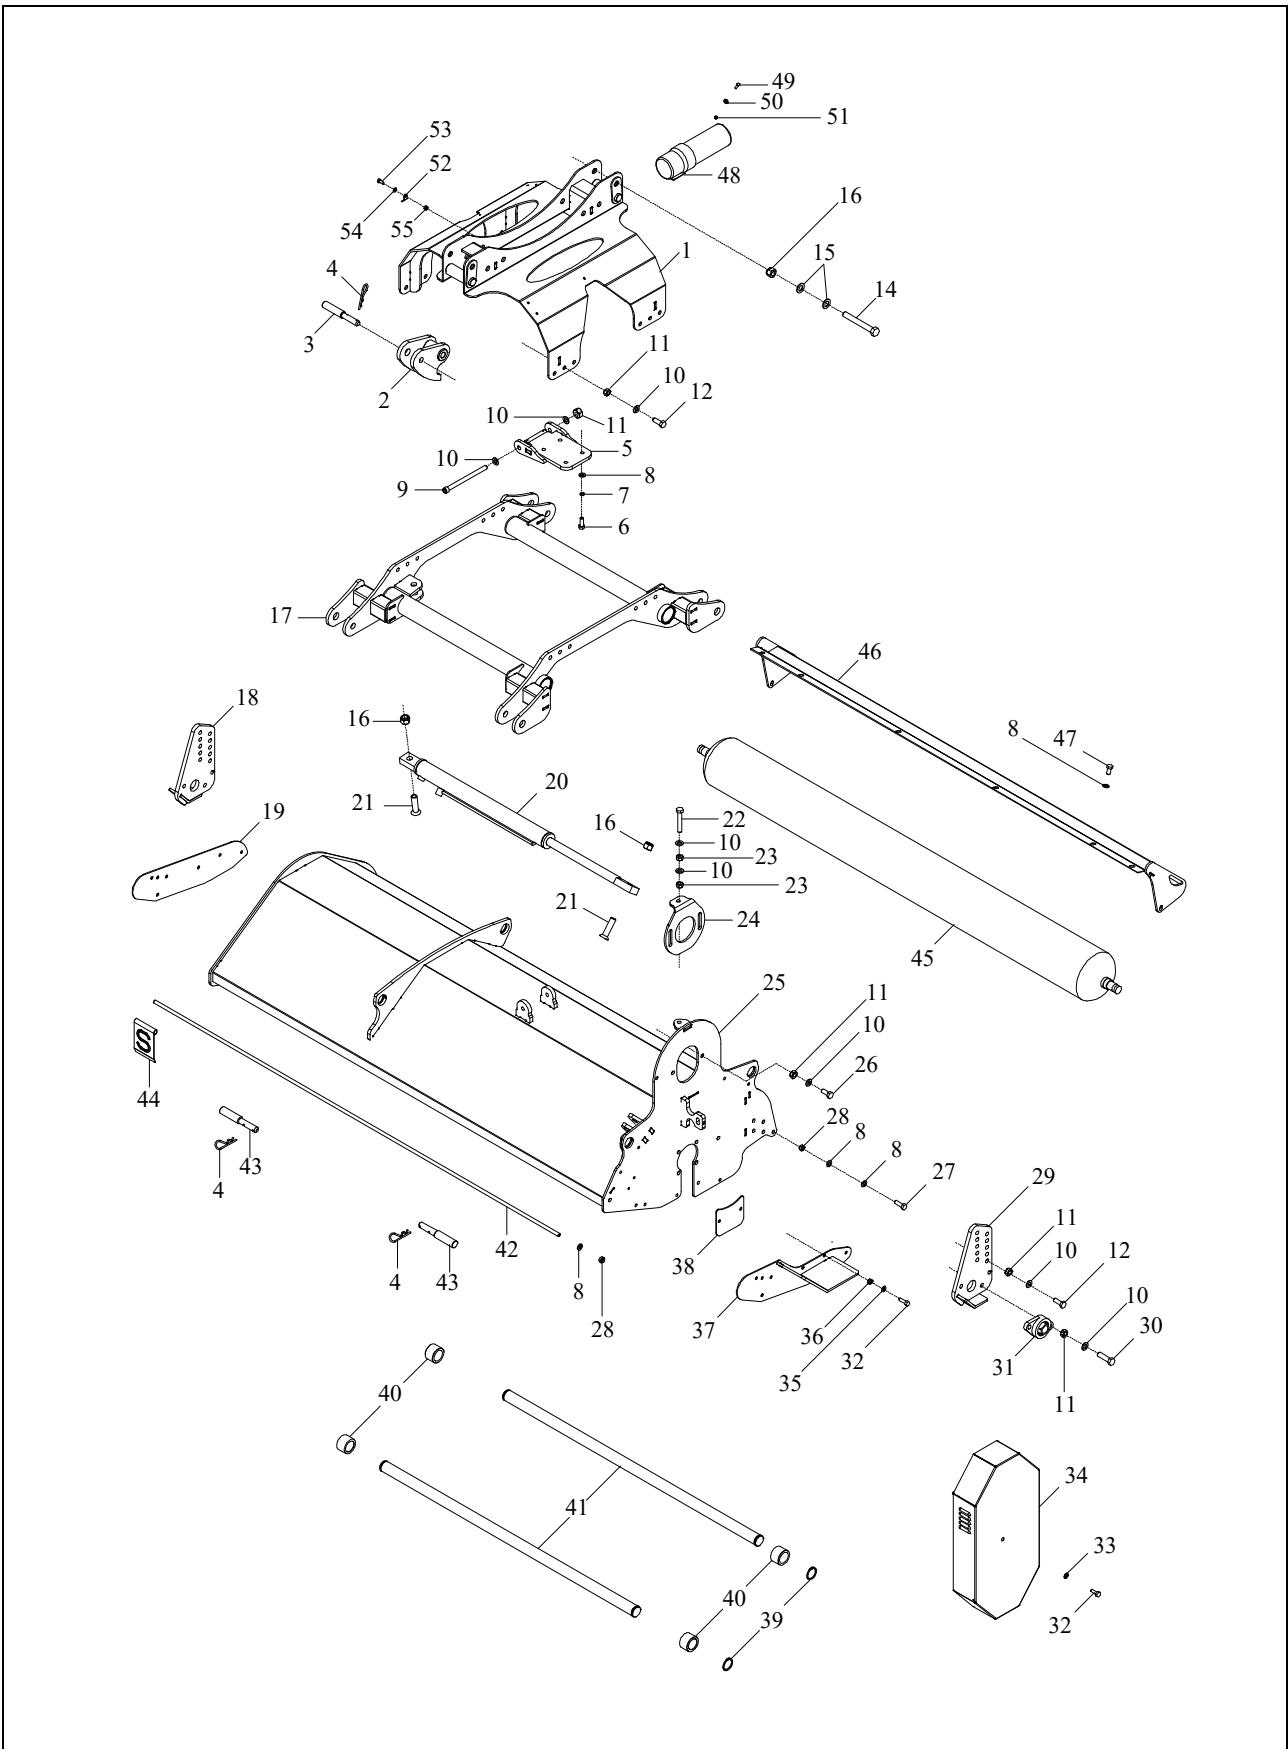

*SPARE PARTS CATALOGUE  
CATALOGUE DE PIÈCES DÉTACHÉES  
CATALOGO RICAMBI  
ERSATZKATALOG  
CATÁLOGO DE REPUESTOS*

---

**BTL**

---

Rev. 2021

FRAME – CHASSIS – TELAIO – RAHMEN – BASTIDOR

REF	CODE	QTY	ENGLISH	FRANÇAIS	ITALIANO	DEUTSCH	ESPAÑOL	NOTE
1	900.251.386	1	HITCH	ATTELAGE	ATTACCO	ANBAU	ENGANCHE	
2	900.251.328	2	HITCH	ATTELAGE	ATTACCO	ANBAU	ENGANCHE	
3	900.211.028	2	PIN	TOURILLON	PERNO	BOLZEN	PERNO	
4	900.108.017	4	SPLIT PIN	GOUPILLE	COPIGLIA	SPLINT	PASADOR	
5	900.251.326.1	1	SUPPORT	SUPPORT	SUPPORTO	STUETZE	SOPORTE	
6	900.102.102	4	SCREW	VIS	VITE	SCHRAUBE	TORNILLO	
7	900.104.036	4	WASHER	RONDELLE	RONDELLA	ZWISCHENSCHLEIBE	ARANDELA	
8	900.104.046	14/13/15/15	WASHER	RONDELLE	RONDELLA	ZWISCHENSCHLEIBE	ARANDELA	140/160/180/200
9	900.102.501	1	SCREW	VIS	VITE	SCHRAUBE	TORNILLO	
10	900.104.044	26	WASHER	RONDELLE	RONDELLA	ZWISCHENSCHLEIBE	ARANDELA	
11	900.103.021	23	NUT	ECROU	DADO	MUTTER	TUERCA	
12	900.102.112	16	SCREW	VIS	VITE	SCHRAUBE	TORNILLO	
14	900.102.354	2	SCREW	VIS	VITE	SCHRAUBE	TORNILLO	
15	900.104.048	4	WASHER	RONDELLE	RONDELLA	ZWISCHENSCHLEIBE	ARANDELA	
16	900.103.106	4	NUT	ECROU	DADO	MUTTER	TUERCA	
17	900.251.384	1	MINI TRAILER	CHARIOT	CARRELLO	FAHRGESTELL	REMOLQUE	
18	900.251.389	1	SUPPORT	SUPPORT	SUPPORTO	STUETZE	SOPORTE	
19	900.251.365	1	SKID	PATIN	SLITTA	KUFE	CORREDERA	
20	900.275.041	1	CYLINDER	VERIN	CILINDRO	ZYLINDER	CILINDRO	
21	900.102.500	2	SCREW	VIS	VITE	SCHRAUBE	TORNILLO	
22	900.102.286	1	SCREW	VIS	VITE	SCHRAUBE	TORNILLO	
23	900.103.051	2	NUT	ECROU	DADO	MUTTER	TUERCA	
24	900.238.358.1	1	SUPPORT	SUPPORT	SUPPORTO	STUETZE	SOPORTE	
25	900.251.380	1	FRAME	CHASSIS	TELAIO	RAHMEN	BASTIDOR	140
25	900.251.381	1	FRAME	CHASSIS	TELAIO	RAHMEN	BASTIDOR	160
25	900.251.382	1	FRAME	CHASSIS	TELAIO	RAHMEN	BASTIDOR	180
25	900.251.383	1	FRAME	CHASSIS	TELAIO	RAHMEN	BASTIDOR	200
26	900.102.188	2	SCREW	VIS	VITE	SCHRAUBE	TORNILLO	
27	900.102.115	2	SCREW	VIS	VITE	SCHRAUBE	TORNILLO	
28	900.103.019	4	NUT	ECROU	DADO	MUTTER	TUERCA	
29	900.251.390	1	SUPPORT	SUPPORT	SUPPORTO	STUETZE	SOPORTE	
30	900.102.033	4	SCREW	VIS	VITE	SCHRAUBE	TORNILLO	
31	900.100.030	2	BEARING	ROULEMENT	CUSCINETTO	KUGELLAGER	COJINETE	
32	900.102.122	12	SCREW	VIS	VITE	SCHRAUBE	TORNILLO	
33	900.104.067	1	WASHER	RONDELLE	RONDELLA	ZWISCHENSCHLEIBE	ARANDELA	
34	900.272.020	1	COVER	CARTER	CARTER	ABDECKUNG	CARTER	
35	900.104.045	10	WASHER	RONDELLE	RONDELLA	ZWISCHENSCHLEIBE	ARANDELA	
36	900.103.018	10	NUT	ECROU	DADO	MUTTER	TUERCA	
37	900.251.366	1	SKID	PATIN	SLITTA	KUFE	CORREDERA	
38	900.251.189	2	PLATE	PLAQUE	PIASTRA	PLATTE	PLACA	
39	900.106.035	4	CIRCLIP	SERFLEX	SEEGER	SEEGER	SEEGER	
40	900.240.239	4	BUSH	COQUILLE	BOCCOLA	BUCHSE	CASQUILLO	
41	900.251.385	2	BAR	BARRE	BARRA	STANGE	BARRA	
42	900.238.057	1	ROD	TIGE	ASTA	STANGE	VARILLA	140
42	900.238.058	1	ROD	TIGE	ASTA	STANGE	VARILLA	160
42	900.240.114	1	ROD	TIGE	ASTA	STANGE	VARILLA	180
42	900.251.054	1	ROD	TIGE	ASTA	STANGE	VARILLA	200
43	900.116.033	2	PIN	TOURILLON	PERNO	BOLZEN	PERNO	
44	900.238.063	14/16/18/20	FLAP	AILETTE	ALETTA	SCHUTZLAMELLE	ALETA	140/160/180/200
45	900.238.368.1	1	ROLLER	ROULEAU	RULLO	WALZE	RODILLO	140
45	900.238.369.1	1	ROLLER	ROULEAU	RULLO	WALZE	RODILLO	160
45	900.251.206	1	ROLLER	ROULEAU	RULLO	WALZE	RODILLO	180
45	900.238.370.1	1	ROLLER	ROULEAU	RULLO	WALZE	RODILLO	200
46	900.251.387	1	HOOD ROLLER VER.	CAPOT ROULEAU	COFANO RULLO	WALZENHAUBE	CARCASA RODILLO	140
46	900.251.388	1	HOOD ROLLER VER.	CAPOT ROULEAU	COFANO RULLO	WALZENHAUBE	CARCASA RODILLO	160
46	900.251.350	1	HOOD ROLLER VER.	CAPOT ROULEAU	COFANO RULLO	WALZENHAUBE	CARCASA RODILLO	180
46	900.251.351	1	HOOD ROLLER VER.	CAPOT ROULEAU	COFANO RULLO	WALZENHAUBE	CARCASA RODILLO	200
47	900.102.069	5/4/6/6	SCREW	VIS	VITE	SCHRAUBE	TORNILLO	140/160/180/200
48	900.109.035	1	DOCUMENT HOLDER	PORTE DOCUMENT	PORTADOCUMENTI	DOKUMENTENHALTER	PORTA DOCUMENTOS	
49	900.102.530	3	SCREW	VIS	VITE	SCHRAUBE	TORNILLO	
50	900.104.052	3	WASHER	RONDELLE	RONDELLA	ZWISCHENSCHLEIBE	ARANDELA	
51	900.103.025	3	NUT	ECROU	DADO	MUTTER	TUERCA	
52	900.213.046	2	PLATE	PLAQUE	PIASTRA	PLATTE	PLACA	
53	900.102.121	2	SCREW	VIS	VITE	SCHRAUBE	TORNILLO	
54	900.104.045	2	WASHER	RONDELLE	RONDELLA	ZWISCHENSCHLEIBE	ARANDELA	
55	900.103.018	2	NUT	ECROU	DADO	MUTTER	TUERCA	