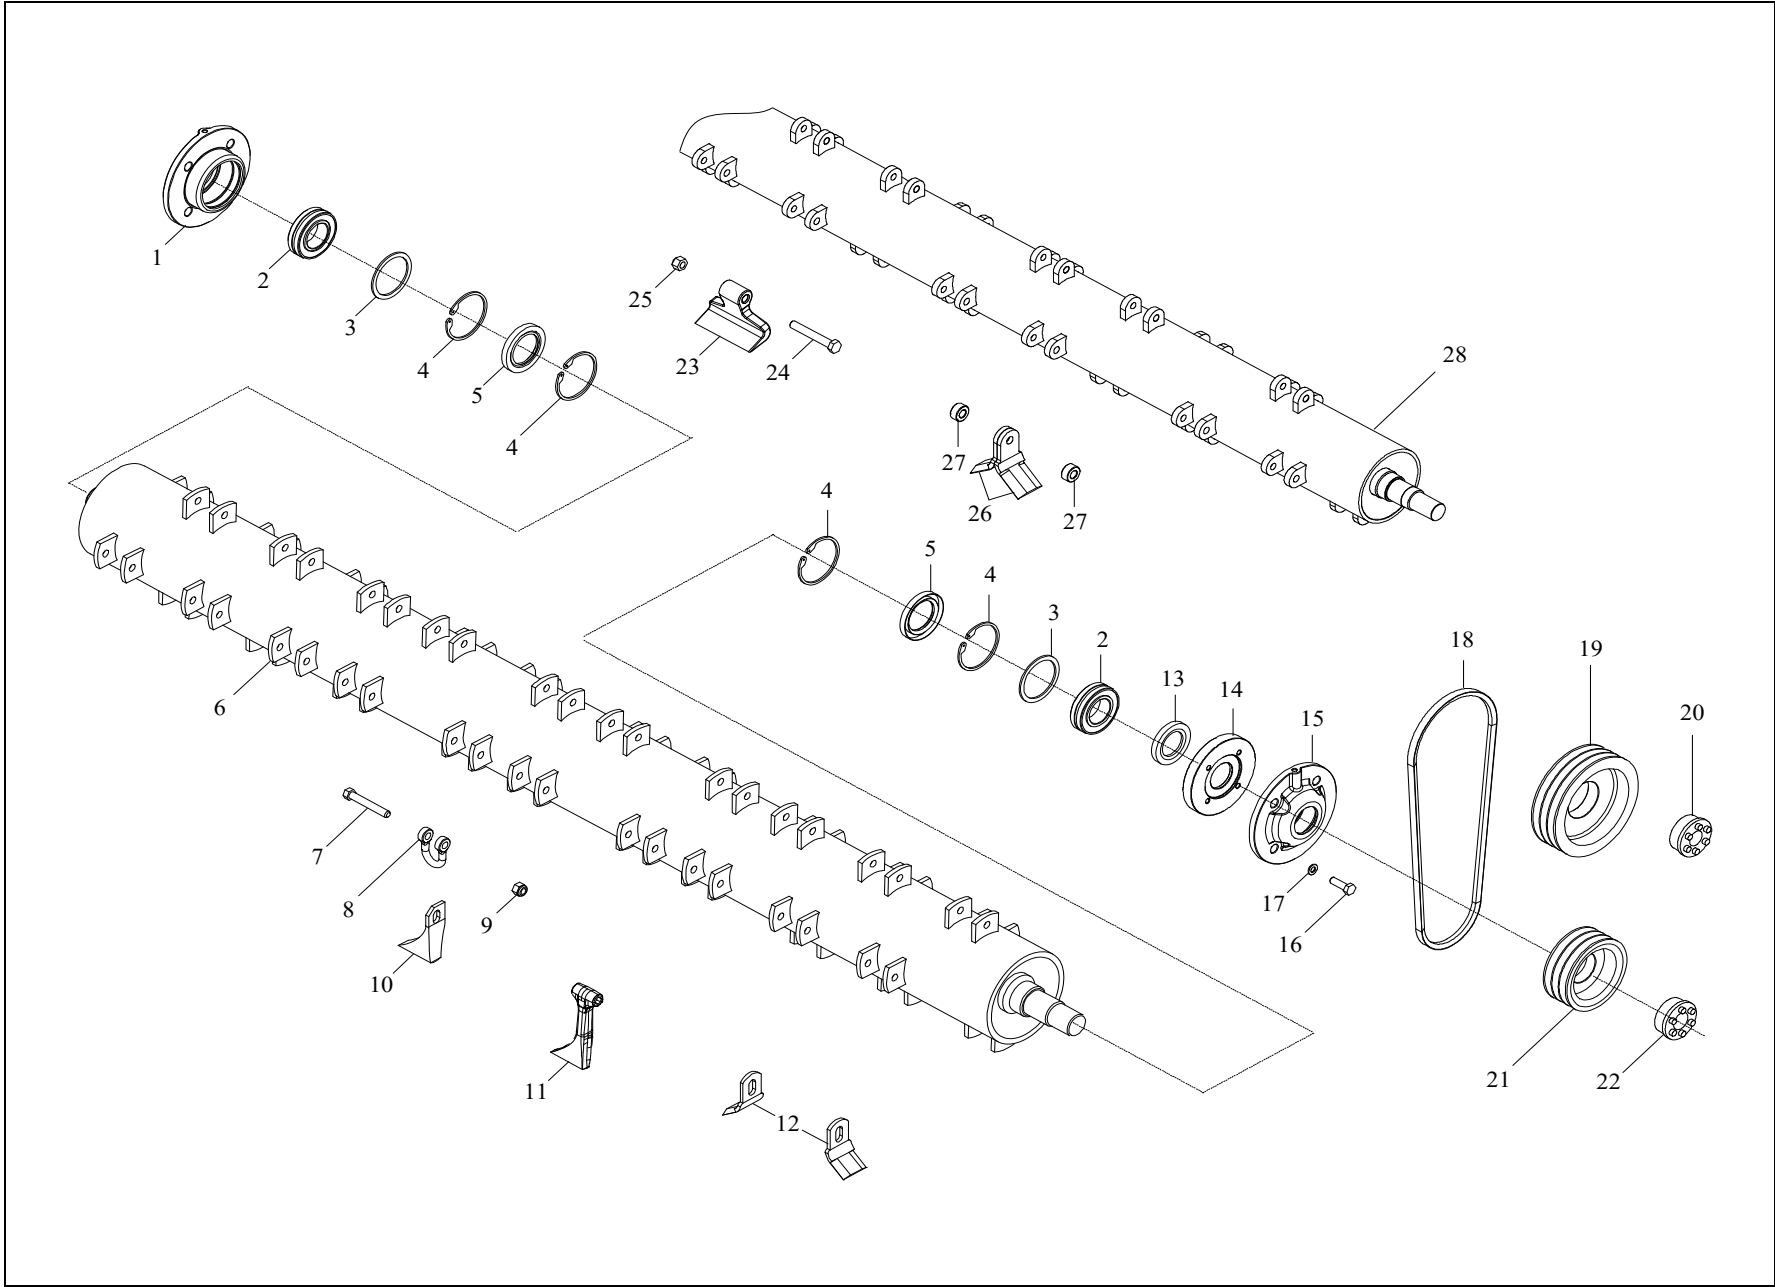

ROTOR - ROTOR - ROTORE - ROTOR - ROTOR

BTL

REF	CODE	QTY	ENGLISH	FRANÇAIS	ITALIANO	DEUTSCH	ESPAÑOL	NOTE
1	900.251.320.1	1	SUPPORT	SUPPORT	SUPPORTO	STUETZE	SOPORTE	
2	900.100.147	2	BEARING	ROULEMENT	CUSCINETTO	KUGELLAGER	COJINETE	
3	900.251.324	2	RING	ANNEAU	ANELLO	RING	ANILLO	
4	900.106.014	4	CIRCLIP	SERFLEX	SEEGER	SEEGER	SEEGER	
5	900.101.034	2	OIL SEAL	PARE-HUILE	PARAOLIO	SIMMERRING	RETEN	
6	900.251.375	1	ROTOR	ROTOR	ROTORE	ROTOR	ROTOR	140
6	900.251.376	1	ROTOR	ROTOR	ROTORE	ROTOR	ROTOR	160
6	900.251.306	1	ROTOR	ROTOR	ROTORE	ROTOR	ROTOR	180
6	900.251.307	1	ROTOR	ROTOR	ROTORE	ROTOR	ROTOR	200
7	900.102.378	24/24/28/40	SCREW	VIS	VITE	SCHRAUBE	TORNILLO	140/160/180/200
8	900.240.061	24/24/28/40	U-BOLT	MANILLE	CAVALLOTTO	U-BOLZEN	SOPORTE	140/160/180/200
9	900.103.019	24/24/28/40	NUT	ECROU	DADO	MUTTER	TUERCA	140/160/180/200
10	900.234.050	24/24/28/40	KNIFE	COUTEAU	COLTELLO	MESSER	CUCHILLA	140/160/180/200
11	900.111.084	24/24/28/40	KNIFE	COUTEAU	COLTELLO	MESSER	CUCHILLA	140/160/180/200
12	900.240.060	48/48/56/80	KNIFE	COUTEAU	COLTELLO	MESSER	CUCHILLA	140/160/180/200
13	900.101.049	1	OIL SEAL	PARE-HUILE	PARAOLIO	SIMMERRING	RETEN	
14	900.271.009.1	2	COUNTER FLANGE	CONTRE-FLASQUE	CONTROFLANGIA	GEGENFLANSCH	CONTRA-BRIDA	
15	900.251.321.1	1	SUPPORT	SUPPORT	SUPPORTO	STUETZE	SOPORTE	
16	900.102.033	8	SCREW	VIS	VITE	SCHRAUBE	TORNILLO	
17	900.104.044	8	WASHER	RONDELLE	RONDELLA	ZWISCHENSCHIBE	ARANDELA	
18	900.239.035	3	BELT	COURROIE	CINGHIA	RIEMEN	CINTA	
19	900.270.016	1	PULLEY	POULIE	PULEGGIA	RIEMENSCHIBE	POLEA	
20	900.269.004	1	CLAMPING	BLOCAGE	CALETTATORE	KLEMMHUELSE	ENSAMBLADOR	
21	900.270.101	1	PULLEY	POULIE	PULEGGIA	RIEMENSCHIBE	POLEA	
22	900.238.091	1	CLAMPING	BLOCAGE	CALETTATORE	KLEMMHUELSE	ENSAMBLADOR	
23	900.239.085	12/16/16/20	KNIFE	COUTEAU	COLTELLO	MESSER	CUCHILLA	140/160/180/200
24	900.102.117	12/16/16/20	SCREW	VIS	VITE	SCHRAUBE	TORNILLO	140/160/180/200
25	900.103.023	12/16/16/20	NUT	ECROU	DADO	MUTTER	TUERCA	140/160/180/200
26	900.239.091	24/32/32/40	KNIFE	COUTEAU	COLTELLO	MESSER	CUCHILLA	140/160/180/200
27	900.240.087	24/32/32/40	SPACER	ENTRETOISE	DISTANZIALE	ABSTANDSRING	DISTANCIADOR	140/160/180/200
28	900.251.377	1	ROTOR	ROTOR	ROTORE	ROTOR	ROTOR	140
28	900.251.378	1	ROTOR	ROTOR	ROTORE	ROTOR	ROTOR	160
28	900.251.300	1	ROTOR	ROTOR	ROTORE	ROTOR	ROTOR	180
28	900.215.301	1	ROTOR	ROTOR	ROTORE	ROTOR	ROTOR	200

ROTOR – ROTOR – ROTORE – ROTOR - ROTOR