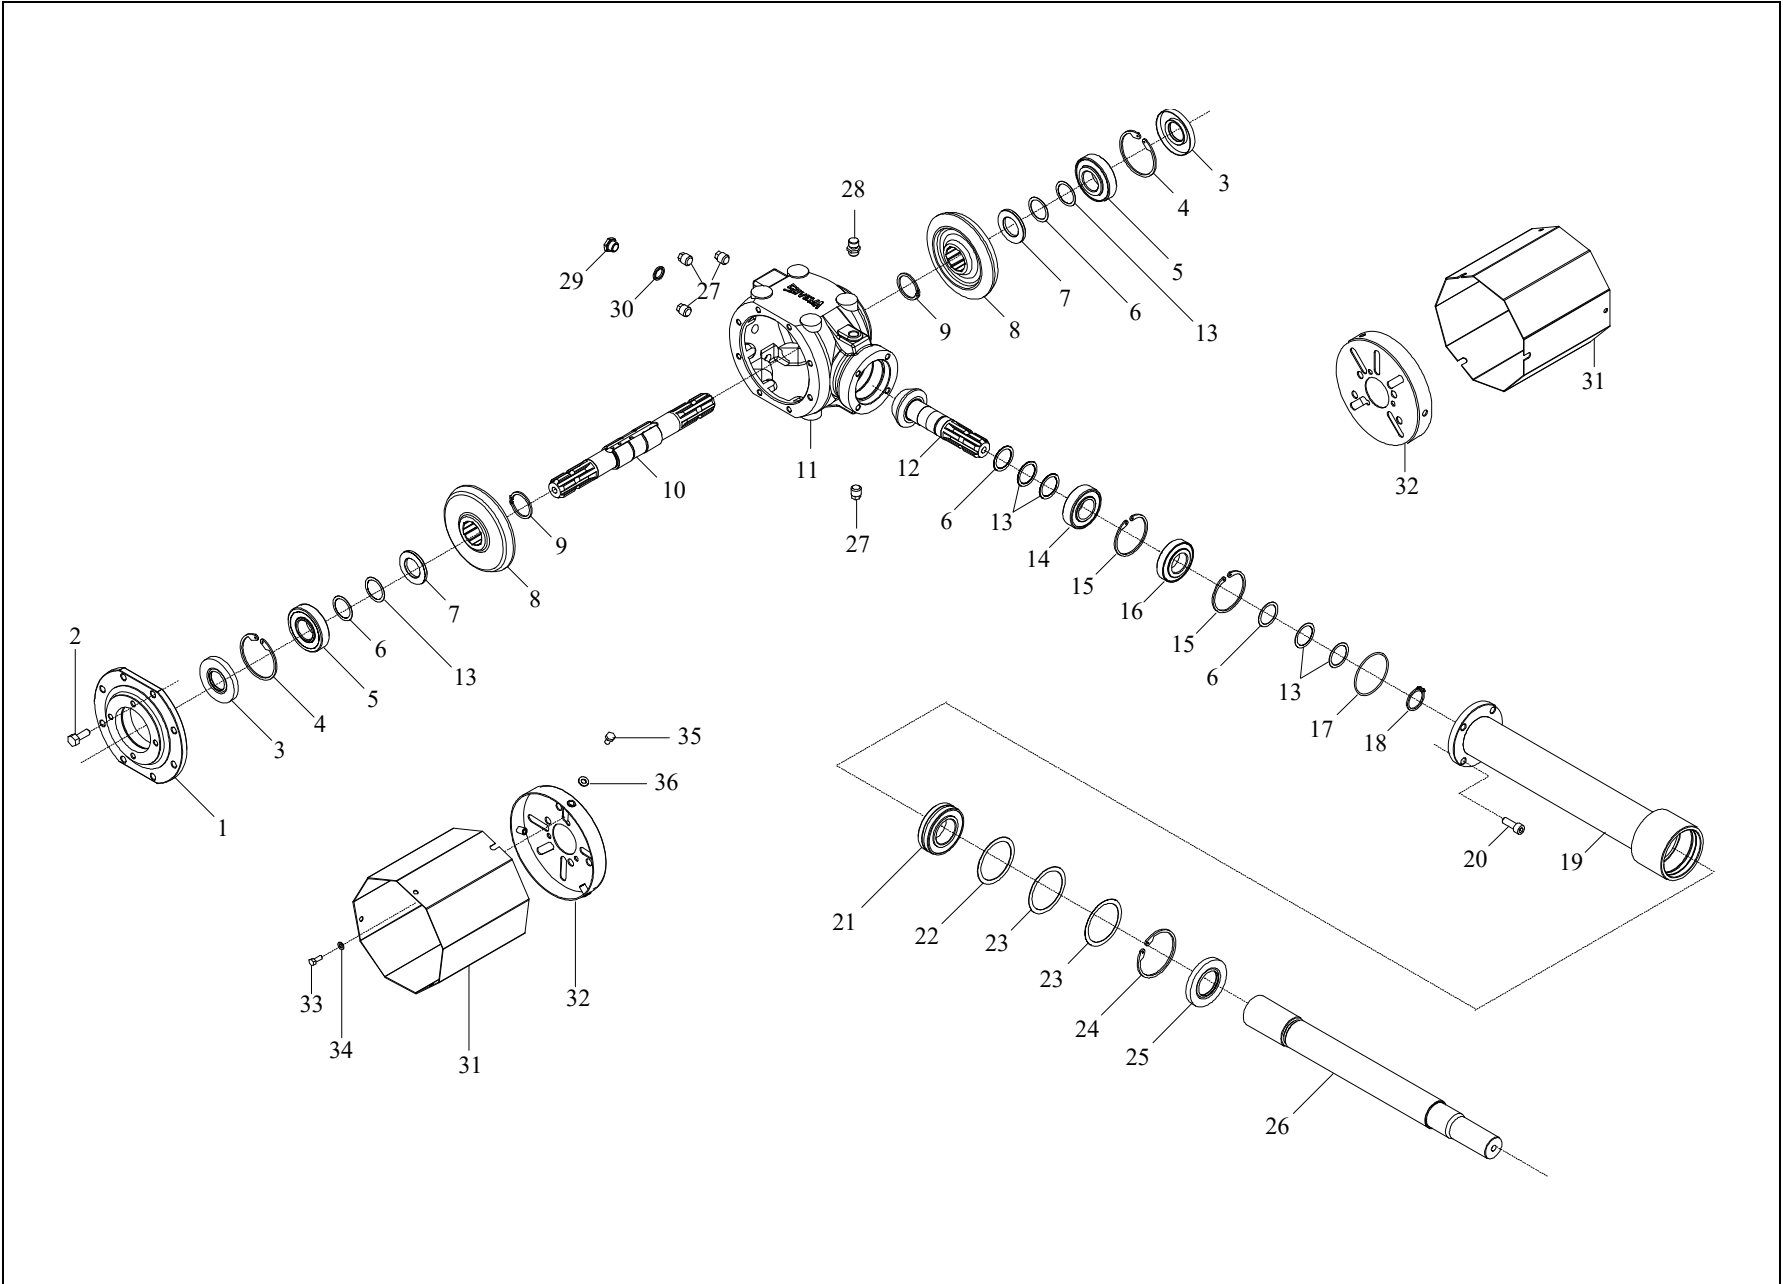

GEARBOX - BOITE DE VITESSE - GRUPPO - GETRIEBE - REDUCTOR

BTL

REF	CODE	QTY	ENGLISH	FRANÇAIS	ITALIANO	DEUTSCH	ESPAÑOL	NOTE
1	900.161.026	1	LID	COUVERCLE	COPERCHIO	DECKEL	TAPA	
2	900.102.012	8	SCREW	VIS	VITE	SCHRAUBE	TORNILLO	
3	900.101.028	2	OIL SEAL	PARE-HUILE	PARAOLIO	SIMMERRING	RETEN	
4	900.106.011	2	CIRCLIP	SERFLEX	SEEGER	SEEGER	SEEGER	
5	900.100.036	2	BEARING	ROULEMENT	CUSCINETTO	KUGELLAGER	COJINETE	
6	900.107.015	4	SHIM	EPAISSEUR	SPESSORE REG.	STAERKE	ESPESOR REG.	
7	900.160.059	2	DISC	DISQUE	DISCO	SCHEIBE	DISCO	
8	900.160.056	2	CROWN	COURONNE	CORONA	TELLERRAD	CORONA	
9	900.106.035	2	CIRCLIP	SERFLEX	SEEGER	SEEGER	SEEGER	
10	900.160.057.1	1	SHAFT	ARBRE	ALBERO	WELLE	EJE	
11	900.161.025	1	CASE	BOITE	SCATOLA	SCHACHTEL	CAJA	
12	900.160.055	1	SHAFT	ARBRE	ALBERO	WELLE	EJE	
13	900.107.036	6	SHIM	EPAISSEUR	SPESSORE REG.	STAERKE	ESPESOR REG.	
14	900.100.037	1	BEARING	ROULEMENT	CUSCINETTO	KUGELLAGER	COJINETE	
15	900.106.012	2	CIRCLIP	SERFLEX	SEEGER	SEEGER	SEEGER	
16	900.100.020	1	BEARING	ROULEMENT	CUSCINETTO	KUGELLAGER	COJINETE	
17	900.237.304	1	RING	ANNEAU	ANELLO	RING	ANILLO	
18	900.106.036	1	CIRCLIP	SERFLEX	SEEGER	SEEGER	SEEGER	
19	900.119.106	1	TUBE	TUBE	CANOTTO	ROHR	TUBO	
20	900.102.005	4	SCREW	VIS	VITE	SCHRAUBE	TORNILLO	
21	900.100.147	1	BEARING	ROULEMENT	CUSCINETTO	KUGELLAGER	COJINETE	
22	900.107.049	1	SHIM	EPAISSEUR	SPESSORE REG.	STAERKE	ESPESOR REG.	
23	900.107.081	2	SHIM	EPAISSEUR	SPESSORE REG.	STAERKE	ESPESOR REG.	
24	900.106.014	1	CIRCLIP	SERFLEX	SEEGER	SEEGER	SEEGER	
25	900.101.057	1	OIL SEAL	PARE-HUILE	PARAOLIO	SIMMERRING	RETEN	
26	900.118.115	1	SHAFT	ARBRE	ALBERO	WELLE	EJE	
27	900.102.079	4	SCREW	VIS	VITE	SCHRAUBE	TORNILLO	
28	900.102.323	1	SCREW	VIS	VITE	SCHRAUBE	TORNILLO	
29	900.102.110	1	SCREW	VIS	VITE	SCHRAUBE	TORNILLO	
30	900.104.085	1	WASHER	RONDELLE	RONDELLA	ZWISCHENSCHIEBE	ARANDELA	
31	900.117.115.2	2	GUARD	PROTECTION	PROTEZIONE	SCHUTZ	PROTECCION	
32	900.117.071	2	PTO PROT. HOLDER	DISQUE	FONDELLO	ZWSCHUTZHALTER	DISCO	
33	900.102.102	6	SCREW	VIS	VITE	SCHRAUBE	TORNILLO	
34	900.104.046	6	WASHER	RONDELLE	RONDELLA	ZWISCHENSCHIEBE	ARANDELA	
35	900.102.256	6	SCREW	VIS	VITE	SCHRAUBE	TORNILLO	
36	900.104.052	6	WASHER	RONDELLE	RONDELLA	ZWISCHENSCHIEBE	ARANDELA