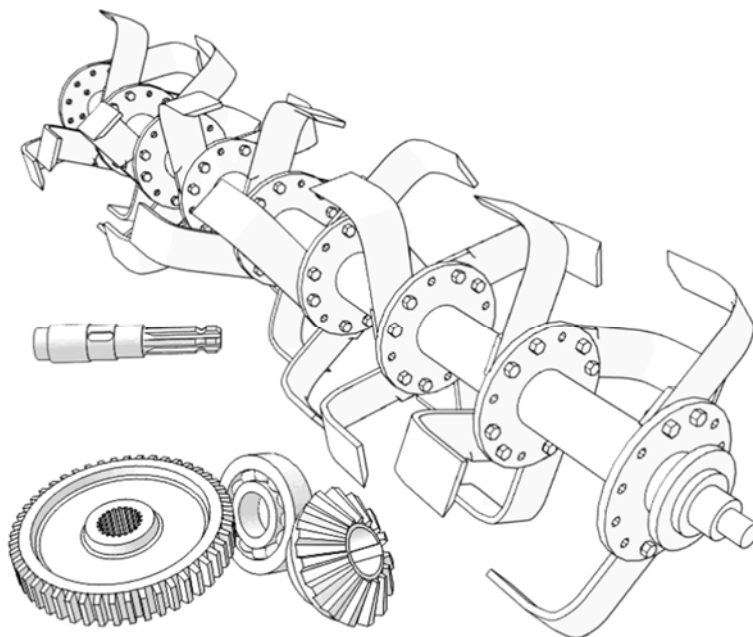

*SPARE PARTS CATALOGUE  
CATALOGUE DE PIÈCES DÉTACHÉES  
CATALOGO RICAMBI  
ERSATZKATALOG  
CATÁLOGO DE REPUESTOS*

---

**BTL**

---

Rev. 2021

FRAME – CHASSIS – TELAIO – RAHMEN – BASTIDOR

REF	CODE	QTY	ENGLISH	FRANÇAIS	ITALIANO	DEUTSCH	ESPAÑOL	NOTE
1	900.251.386	1	HITCH	ATTELAGE	ATTACCO	ANBAU	ENGANCHE	
2	900.251.328	2	HITCH	ATTELAGE	ATTACCO	ANBAU	ENGANCHE	
3	900.211.028	2	PIN	TOURILLON	PERNO	BOLZEN	PERNO	
4	900.108.017	4	SPLIT PIN	GOUPILLE	COPIGLIA	SPLINT	PASADOR	
5	900.251.326.1	1	SUPPORT	SUPPORT	SUPPORTO	STUETZE	SOPORTE	
6	900.102.102	4	SCREW	VIS	VITE	SCHRAUBE	TORNILLO	
7	900.104.036	4	WASHER	RONDELLE	RONDELLA	ZWISCHENSCHLEIBE	ARANDELA	
8	900.104.046	14/13/15/15	WASHER	RONDELLE	RONDELLA	ZWISCHENSCHLEIBE	ARANDELA	140/160/180/200
9	900.102.501	1	SCREW	VIS	VITE	SCHRAUBE	TORNILLO	
10	900.104.044	26	WASHER	RONDELLE	RONDELLA	ZWISCHENSCHLEIBE	ARANDELA	
11	900.103.021	23	NUT	ECROU	DADO	MUTTER	TUERCA	
12	900.102.112	16	SCREW	VIS	VITE	SCHRAUBE	TORNILLO	
14	900.102.354	2	SCREW	VIS	VITE	SCHRAUBE	TORNILLO	
15	900.104.048	4	WASHER	RONDELLE	RONDELLA	ZWISCHENSCHLEIBE	ARANDELA	
16	900.103.106	4	NUT	ECROU	DADO	MUTTER	TUERCA	
17	900.251.384	1	MINI TRAILER	CHARIOT	CARRELLO	FAHRGESTELL	REMOLQUE	
18	900.251.389	1	SUPPORT	SUPPORT	SUPPORTO	STUETZE	SOPORTE	
19	900.251.365	1	SKID	PATIN	SLITTA	KUFE	CORREDERA	
20	900.275.041	1	CYLINDER	VERIN	CILINDRO	ZYLINDER	CILINDRO	
21	900.102.500	2	SCREW	VIS	VITE	SCHRAUBE	TORNILLO	
22	900.102.286	1	SCREW	VIS	VITE	SCHRAUBE	TORNILLO	
23	900.103.051	2	NUT	ECROU	DADO	MUTTER	TUERCA	
24	900.238.358.1	1	SUPPORT	SUPPORT	SUPPORTO	STUETZE	SOPORTE	
25	900.251.380	1	FRAME	CHASSIS	TELAIO	RAHMEN	BASTIDOR	140
25	900.251.381	1	FRAME	CHASSIS	TELAIO	RAHMEN	BASTIDOR	160
25	900.251.382	1	FRAME	CHASSIS	TELAIO	RAHMEN	BASTIDOR	180
25	900.251.383	1	FRAME	CHASSIS	TELAIO	RAHMEN	BASTIDOR	200
26	900.102.188	2	SCREW	VIS	VITE	SCHRAUBE	TORNILLO	
27	900.102.115	2	SCREW	VIS	VITE	SCHRAUBE	TORNILLO	
28	900.103.019	4	NUT	ECROU	DADO	MUTTER	TUERCA	
29	900.251.390	1	SUPPORT	SUPPORT	SUPPORTO	STUETZE	SOPORTE	
30	900.102.033	4	SCREW	VIS	VITE	SCHRAUBE	TORNILLO	
31	900.100.030	2	BEARING	ROULEMENT	CUSCINETTO	KUGELLAGER	COJINETE	
32	900.102.122	12	SCREW	VIS	VITE	SCHRAUBE	TORNILLO	
33	900.104.067	1	WASHER	RONDELLE	RONDELLA	ZWISCHENSCHLEIBE	ARANDELA	
34	900.272.020	1	COVER	CARTER	CARTER	ABDECKUNG	CARTER	
35	900.104.045	10	WASHER	RONDELLE	RONDELLA	ZWISCHENSCHLEIBE	ARANDELA	
36	900.103.018	10	NUT	ECROU	DADO	MUTTER	TUERCA	
37	900.251.366	1	SKID	PATIN	SLITTA	KUFE	CORREDERA	
38	900.251.189	2	PLATE	PLAQUE	PIASTRA	PLATTE	PLACA	
39	900.106.035	4	CIRCLIP	SERFLEX	SEEGER	SEEGER	SEEGER	
40	900.240.239	4	BUSH	COQUILLE	BOCCOLA	BUCHSE	CASQUILLO	
41	900.251.385	2	BAR	BARRE	BARRA	STANGE	BARRA	
42	900.238.057	1	ROD	TIGE	ASTA	STANGE	VARILLA	140
42	900.238.058	1	ROD	TIGE	ASTA	STANGE	VARILLA	160
42	900.240.114	1	ROD	TIGE	ASTA	STANGE	VARILLA	180
42	900.251.054	1	ROD	TIGE	ASTA	STANGE	VARILLA	200
43	900.116.033	2	PIN	TOURILLON	PERNO	BOLZEN	PERNO	
44	900.238.063	14/16/18/20	FLAP	AILETTE	ALETTA	SCHUTZLAMELLE	ALETA	140/160/180/200
45	900.238.368.1	1	ROLLER	ROULEAU	RULLO	WALZE	RODILLO	140
45	900.238.369.1	1	ROLLER	ROULEAU	RULLO	WALZE	RODILLO	160
45	900.251.206	1	ROLLER	ROULEAU	RULLO	WALZE	RODILLO	180
45	900.238.370.1	1	ROLLER	ROULEAU	RULLO	WALZE	RODILLO	200
46	900.251.387	1	HOOD ROLLER VER.	CAPOT ROULEAU	COFANO RULLO	WALZENHAUBE	CARCASA RODILLO	140
46	900.251.388	1	HOOD ROLLER VER.	CAPOT ROULEAU	COFANO RULLO	WALZENHAUBE	CARCASA RODILLO	160
46	900.251.350	1	HOOD ROLLER VER.	CAPOT ROULEAU	COFANO RULLO	WALZENHAUBE	CARCASA RODILLO	180
46	900.251.351	1	HOOD ROLLER VER.	CAPOT ROULEAU	COFANO RULLO	WALZENHAUBE	CARCASA RODILLO	200
47	900.102.069	5/4/6/6	SCREW	VIS	VITE	SCHRAUBE	TORNILLO	140/160/180/200
48	900.109.035	1	DOCUMENT HOLDER	PORTE DOCUMENT	PORTADOCUMENTI	DOKUMENTENHALTER	PORTA DOCUMENTOS	
49	900.102.530	3	SCREW	VIS	VITE	SCHRAUBE	TORNILLO	
50	900.104.052	3	WASHER	RONDELLE	RONDELLA	ZWISCHENSCHLEIBE	ARANDELA	
51	900.103.025	3	NUT	ECROU	DADO	MUTTER	TUERCA	
52	900.213.046	2	PLATE	PLAQUE	PIASTRA	PLATTE	PLACA	
53	900.102.121	2	SCREW	VIS	VITE	SCHRAUBE	TORNILLO	
54	900.104.045	2	WASHER	RONDELLE	RONDELLA	ZWISCHENSCHLEIBE	ARANDELA	
55	900.103.018	2	NUT	ECROU	DADO	MUTTER	TUERCA	