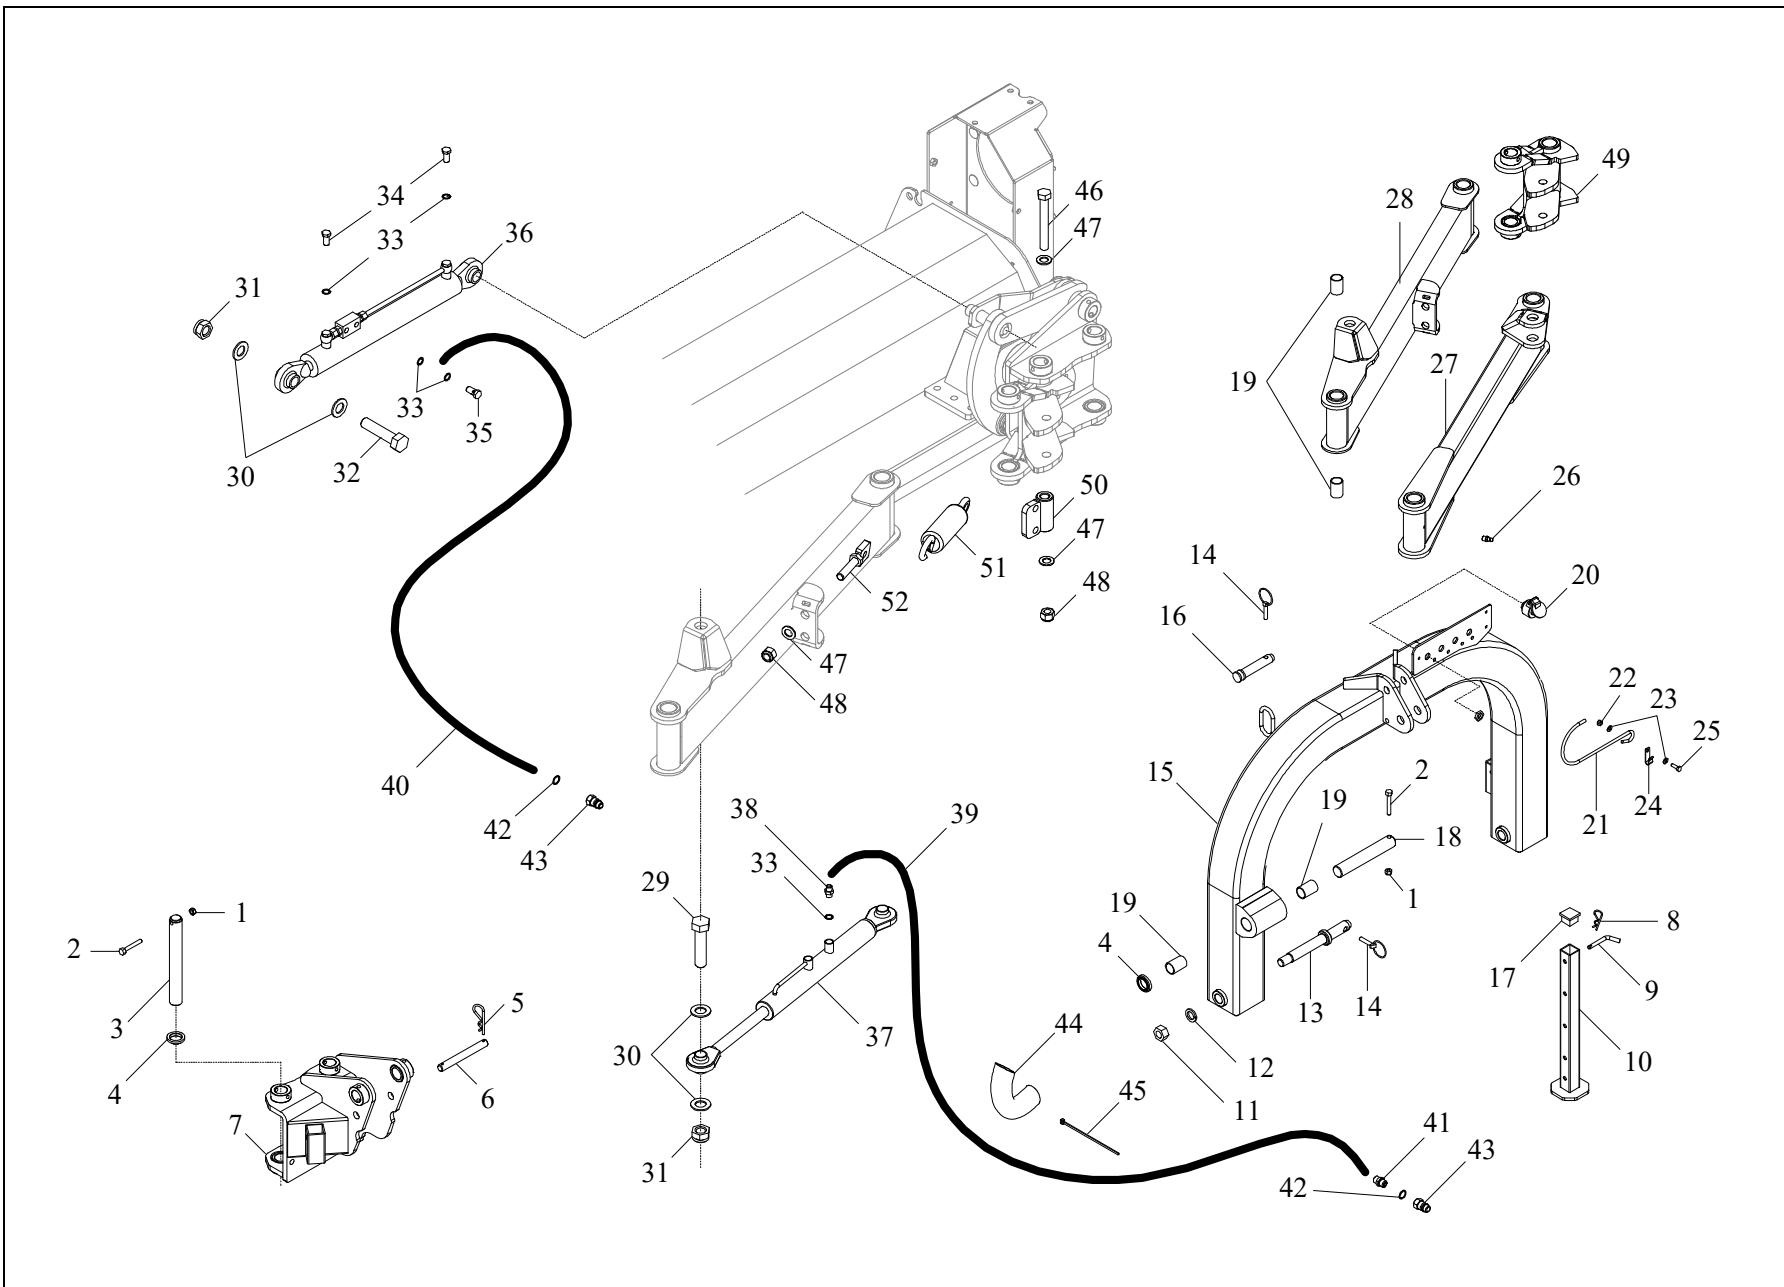

FRAME - CHASSIS - TELAIO - RAHMEN - BASTIDOR

TDF-M EXT

TDF-M EXT

REF	CODE	QTY	ENGLISH	FRANÇAIS	ITALIANO	DEUTSCH	ESPAÑOL	NOTE
1	900.103.018	6	NUT	ECROU	DADO	MUTTER	TUERCA	
2	900.102.383	6	SCREW	VIS	VITE	SCHRAUBE	TORNILLO	
3	900.277.009	5	PIN	TOURILLON	PERNO	STIFT	PERNO	
4	900.103.069	6	RING	EMBOUT	GHIERA	NUTMUTTER	TUERCA	
5	900.108.017	2	SPLIT	GOUPILLE	COPIGLIA	ARRETIERUNG	PASADOR	
6	900.277.005	1	PIN	TOURILLON	PERNO	STIFT	PERNO	
7	900.252.028	1	FORK	FOURCHETTE	FORCELLA	GABEL	HORQUILLA	
8	900.108.005	2	SPLIT	GOUPILLE	COPIGLIA	ARRETIERUNG	PASADOR	
9	900.207.008	2	PIN	CHEVILLE	SPINA	DORN	CLAVIJA	
10	900.238.001	2	STAND	SUPPORT	SOSTEGNO	STUETZE	SOPORTE	
11	900.103.048	2	NUT	ECROU	DADO	MUTTER	TUERCA	
12	900.104.090	2	WASHER	RONDELLE	RONDELLA	ZWISCHENSCHLEIBE	ARANDELA	
13	900.277.010	2	PIN	TOURILLON	PERNO	STIFT	PERNO	
14	900.108.042	3	CLICK PIN	CHEVILLE DECKIC	SPINA A SCATTO	SCHNAPPSTIFT	CLAVIJA DE RES.	
15	900.252.031	1	FRAME	CHASSIS	TELAIO	RAHMEN	BASTIDOR	
16	900.277.012	1	PIN	TOURILLON	PERNO	STIFT	PERNO	
17	900.109.011	2	PLUG	BOUCHON	TAPPO	DECKEL	TAPON	
18	900.277.006	1	PIN	TOURILLON	PERNO	STIFT	PERNO	
19	900.252.007	12	BUSH	COQUILLE	BOCCOLA	BUCHSE	CASQUILLO	
20	900.276.039	4	SUPPORT	SUPPORTO	SUPPORTO	STUETZE	SOPORTE	
21	900.117.105	1	PTO SHAFT SUPPORT	CARDAN SUPPORT	SOSTEGNO CARDANO	G.WELLE STUETZE	SOPORTE CARDANO	
22	900.103.020	1	NUT	ECROU	DADO	MUTTER	TUERCA	
23	900.104.052	1	WASHER	RONDELLE	RONDELLA	ZWISCHENSCHLEIBE	ARANDELA	
24	900.117.106	1	HITCH SUPPORT	LIAISON SUPPORT	AGGANCIO SOSTEGNO	HANG. STUETZE	AGGANCIO SOPORTE	
25	900.102.147	1	SCREW	VIS	VITE	SCHRAUBE	TORNILLO	
26	900.105.015	4	GREASE NIPPLE	GRAISSEUR	INGRASSATORE	SCHMIERNIPPEL	ENGRASADOR	
27	900.252.102	1	ARM	BRAS	BRACCIO	ARM	BRAZO	
28	900.252.101	1	ARM	BRAS	BRACCIO	ARM	BRAZO	
29	900.102.382	2	SCREW	VIS	VITE	SCHRAUBE	TORNILLO	
30	900.104.053	4	WASHER	RONDELLE	RONDELLA	ZWISCHENSCHLEIBE	ARANDELA	
31	900.103.130	3	NUT	ECROU	DADO	MUTTER	TUERCA	
32	900.102.479	1	SCREW	VIS	VITE	SCHRAUBE	TORNILLO	
33	900.104.039	8	WASHER	RONDELLE	RONDELLA	ZWISCHENSCHLEIBE	ARANDELA	
34	900.276.044	2	BOLT DRILLED	BOULON AVEC TROUS	BULLONE FORATO	SCHRAUBB. GEBORTH	BULON OJOS	
35	900.102.269	2	BOLT DRILLED	BOULON AVEC TROUS	BULLONE FORATO	SCHRAUBB. GEBORTH	BULON OJOS	
36	900.275.010	1	CYLINDER	VERIN	CILINDRO	ZYLINDER	CILINDRO	
37	900.275.011	1	CYLINDER	VERIN	CILINDRO	ZYLINDER	CILINDRO	
38	900.237.108	2	NIPPLES	NIPPLES	NIPPLES	NIPPEL	NIPPLES	
39	900.276.041.1	2	PIPE	TUBE	TUBO	ROHR	TUBO	
40	900.276.040	2	PIPE	TUBE	TUBO	ROHR	TUBO	
41	900.276.028	2	NIPPLES	NIPPLES	NIPPLES	NIPPEL	NIPPLES	
42	900.104.033	4	WASHER	RONDELLE	RONDELLA	ZWISCHENSCHLEIBE	ARANDELA	
43	900.237.174	4	JACK	EMBAYAGE	INNESTO	VERBINDEN	CONEXION	
44	900.276.043	2	SHEAT	ENVELOPP	GUAINA	SCHEIDE	FUNDA	
45	900.276.035	6	CLAMP	BANDE	FASCETTA	BINDE	BANDEJA	
46	900.102.354	1	SCREW	VIS	VITE	SCHRAUBE	TORNILLO	
47	900.104.048	4	WASHER	RONDELLE	RONDELLA	ZWISCHENSCHLEIBE	ARANDELA	
48	900.103.106	3	NUT	ECROU	DADO	MUTTER	TUERCA	
49	900.252.105	1	ANTISHOCK TIE ROD	BIELLE ANTISHOCK	BIELLA ANTISHOCK	STANGE ANTISHOCK	BIELA ANTISHOCK	
50	900.252.104	1	STAND	SUPPORT	SOSTEGNO	STUETZE	SOPORTE	
51	900.252.100	2	SPRING	RESSORT	MOLLA	FEDER	MUELLE	
52	900.252.103	2	TIE ROD	TENDEUR	TENDITORE	SPANNER	SENSOR	

FRAME – CHASSIS – TELAIO – RAHMEN – BASTIDOR