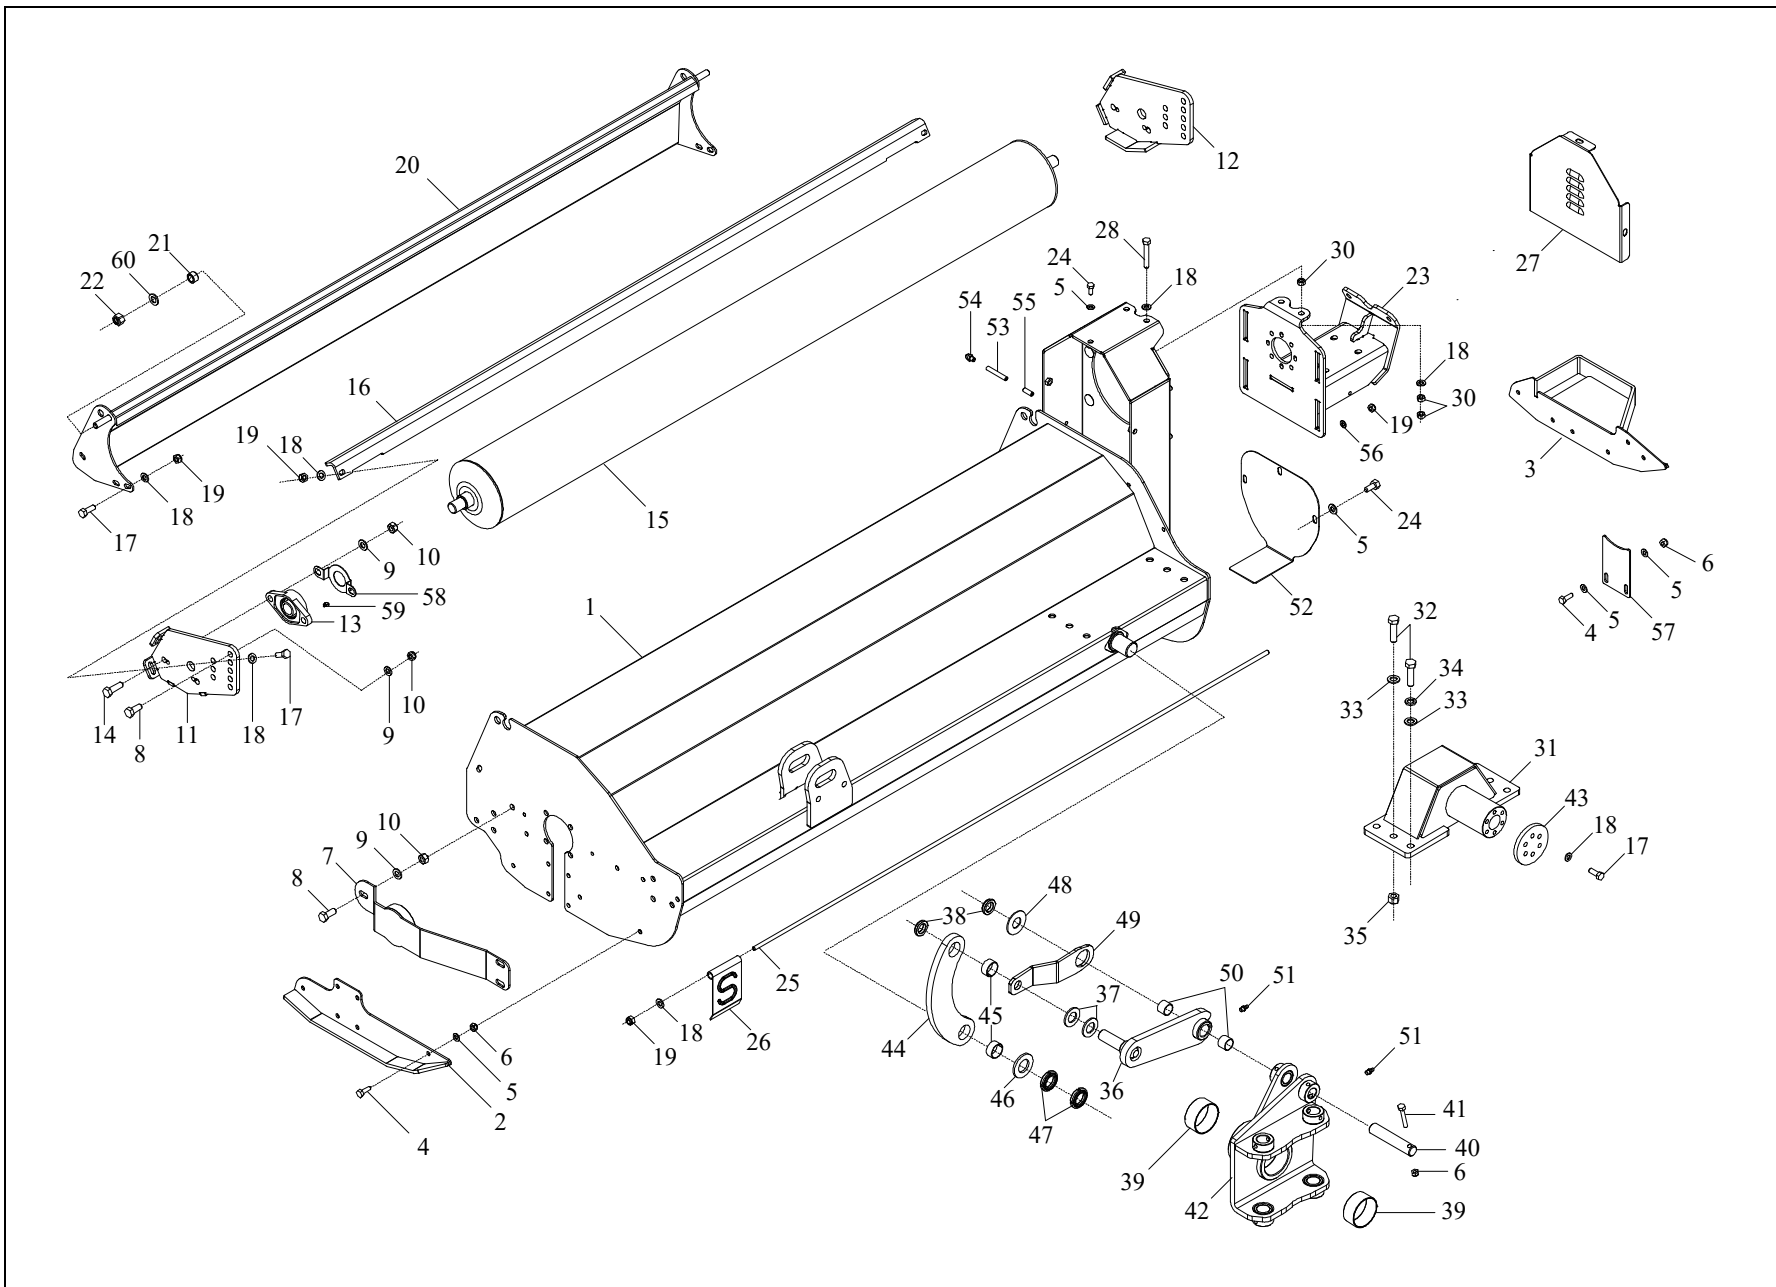

*SPARE PARTS CATALOGUE
CATALOGUE DE PIÈCES DÉTACHÉES
CATALOGO RICAMBI
ERSATZKATALOG
CATÁLOGO DE REPUESTOS*

TDF-M EXT

Rev. 2021

FRAME - CHASSIS - TELAIO - RAHMEN - BASTIDOR

TDF-M EXT

TDF-M EXT

REF	CODE	QTY	ENGLISH	FRANÇAIS	ITALIANO	DEUTSCH	ESPAÑOL	NOTE
1	900.252.090	1	FRAME	CHASSIS	TELAIO	RAHMEN	BASTIDOR	160
1	900.252.091	1	FRAME	CHASSIS	TELAIO	RAHMEN	BASTIDOR	180
1	900.252.092	1	FRAME	CHASSIS	TELAIO	RAHMEN	BASTIDOR	200
2	900.251.193	1	SKID	PATIN	SLITTA	KUFE	CORREDERA	
3	900.252.099	1	SKID	PATIN	SLITTA	KUFE	CORREDERA	
4	900.102.100	12	SCREW	VIS	VITE	SCHRAUBE	TORNILLO	
5	900.104.045	18	WASHER	RONDELLE	RONDELLA	ZWISCHENSCHLEIBE	ARANDELA	
6	900.103.018	13	NUT	ECROU	DADO	MUTTER	TUERCA	
7	900.252.032	1	GUARD	PROTECTION	PROTEZIONE	SCHUTZ	PROTECCION	
8	900.102.188	9	SCREW	VIS	VITE	SCHRAUBE	TORNILLO	
9	900.104.044	13	WASHER	RONDELLE	RONDELLA	ZWISCHENSCHLEIBE	ARANDELA	
10	900.103.021	13	NUT	ECROU	DADO	MUTTER	TUERCA	
11	900.252.150	1	SUPPORT	SUPPORT	SUPPORTO	STUETZE	SOPORTE	
12	900.252.151	1	SUPPORT	SUPPORT	SUPPORTO	STUETZE	SOPORTE	
13	900.100.030	2	SUPPORT	SUPPORTO	SUPPORTO	STUETZE	SOPORTE	
14	900.102.112	4	SCREW	VIS	VITE	SCHRAUBE	TORNILLO	
15	900.251.027.1	1	ROLLER	ROULEAU	RULLO	WALZE	RODILLO	160
15	900.240.118.1	1	ROLLER	ROULEAU	RULLO	WALZE	RODILLO	180
15	900.251.051.1	1	ROLLER	ROULEAU	RULLO	WALZE	RODILLO	200
16	900.251.016	1	SCRAPER	RACLEUR	RASCHIARULLO	WALZENSCHABER	RASCAROD.	160
16	900.251.158	1	SCRAPER	RACLEUR	RASCHIARULLO	WALZENSCHABER	RASCAROD.	180
16	900.251.073	1	SCRAPER	RACLEUR	RASCHIARULLO	WALZENSCHABER	RASCAROD.	200
17	900.102.102	10	SCREW	VIS	VITE	SCHRAUBE	TORNILLO	
18	900.104.046	20	WASHER	RONDELLE	RONDELLA	ZWISCHENSCHLEIBE	ARANDELA	
19	900.103.019	10	NUT	ECROU	DADO	MUTTER	TUERCA	
20	900.252.021	1	SHIELD	CAPOT	COFANO	HAUBE	CARCASA	160
20	900.252.022	1	SHIELD	CAPOT	COFANO	HAUBE	CARCASA	180
20	900.252.023	1	SHIELD	CAPOT	COFANO	HAUBE	CARCASA	200
21	900.211.028	2	BUSH	COQUILLE	BOCCOLA	BUCHSE	CASQUILLO	
22	900.103.023	2	NUT	ECROU	DADO	MUTTER	TUERCA	
23	900.252.095	1	SUPPORT	SUPPORT	SUPPORTO	STUETZE	SOPORTE	
24	900.102.121	6	SCREW	VIS	VITE	SCHRAUBE	TORNILLO	
25	900.238.058	1	ROD	TIGE	ASTA	STANGE	VARILLA	160
25	900.240.114	1	ROD	TIGE	ASTA	STANGE	VARILLA	180
25	900.251.054	1	ROD	TIGE	ASTA	STANGE	VARILLA	200
26	900.238.063	16/18/20	FLAP	AILETTE	ALETTA	SCHUTZLAMELLE	ALETA	160, 180, 200
27	900.252.033	1	COVER	CARTER	CARTER	GEHAEUSE	CARTER	
28	900.102.334	2	SCREW	VIS	VITE	SCHRAUBE	TORNILLO	
30	900.103.035	6	NUT	ECROU	DADO	MUTTER	TUERCA	
31	900.252.026	1	BRACKET	CHARNIERE	CERNIERA	SCHARNIER	BISAGRA	
32	900.102.281	6	SCREW	VIS	VITE	SCHRAUBE	TORNILLO	
33	900.104.107	4	WASHER	RONDELLE	RONDELLA	ZWISCHENSCHLEIBE	ARANDELA	
34	900.104.043	6	WASHER	RONDELLE	RONDELLA	ZWISCHENSCHLEIBE	ARANDELA	
35	900.103.023	2	NUT	ECROU	DADO	MUTTER	TUERCA	
36	900.252.029	1	TIE ROD	BIELLE	BIELLA	STANGE	BIELA	
37	900.104.053	1	WASHER	RONDELLE	RONDELLA	ZWISCHENSCHLEIBE	ARANDELA	
38	900.103.014	2	RING	EMBOUT	GHIERA	NUTMUTTER	TUERCA	
39	900.252.008	2	BUSH	COQUILLE	BOCCOLA	BUCHSE	CASQUILLO	
40	900.277.008.1	1	PIN	TOURILLON	PERNO	STIFT	PERNO	
41	900.102.383	1	SCREW	VIS	VITE	SCHRAUBE	TORNILLO	
42	900.252.027	1	FORK	FOURCHETTE	FORCELLA	GABEL	HORQUILLA	
43	900.252.002	1	WASHER	RONDELLE	RONDELLA	ZWISCHENSCHLEIBE	ARANDELA	
44	900.252.003	1	TIE ROD	BIELLE	BIELLA	STANGE	BIELA	
45	900.252.006	2	BUSH	COQUILLE	BOCCOLA	BUCHSE	CASQUILLO	
46	900.104.116	1	WASHER	RONDELLE	RONDELLA	ZWISCHENSCHLEIBE	ARANDELA	
47	900.103.033	2	RING	EMBOUT	GHIERA	NUTMUTTER	TUERCA	
48	900.104.125	1	WASHER	RONDELLE	RONDELLA	ZWISCHENSCHLEIBE	ARANDELA	
49	900.252.106	1	TIE ROD	BIELLE	BIELLA	STANGE	BIELA	
50	900.252.005	2	BUSH	COQUILLE	BOCCOLA	BUCHSE	CASQUILLO	
51	900.105.015	2	GREASE NIPPLE	GRAISSEUR	INGRASSATORE	SCHMIERNIPPEL	ENGRASADOR	
52	900.252.097	1	LID	COUVERCLE	COPERCHIO	DECKEL	TAPA	
53	900.276.055	1	EXTENSION	PROLONGE	PROLUNGA	VERLAENGERUNG	PROLONGACION	
54	900.105.007	1	GREASE NIPPLE	GRAISSEUR	INGRASSATORE	SCHMIERNIPPEL	ENGRASADOR	
55	900.276.056	1	SCREW	VIS	VITE	SCHRAUBE	TORNILLO	
56	900.104.047	4	WASHER	RONDELLE	RONDELLA	ZWISCHENSCHLEIBE	ARANDELA	
57	900.252.087	1	PLATE	PLAQUE	PIASTRA	PLATTE	PLACA	
58	900.117.100	2	GUARD	PROTECTION	PROTEZIONE	SCHUTZ	PROTECCION	
59	900.105.014	1	GREASE NIPPLE	GRAISSEUR	INGRASSATORE	SCHMIERNIPPEL	ENGRASADOR	
60	900.104.043	2	WASHER	RONDELLE	RONDELLA	ZWISCHENSCHLEIBE	ARANDELA	