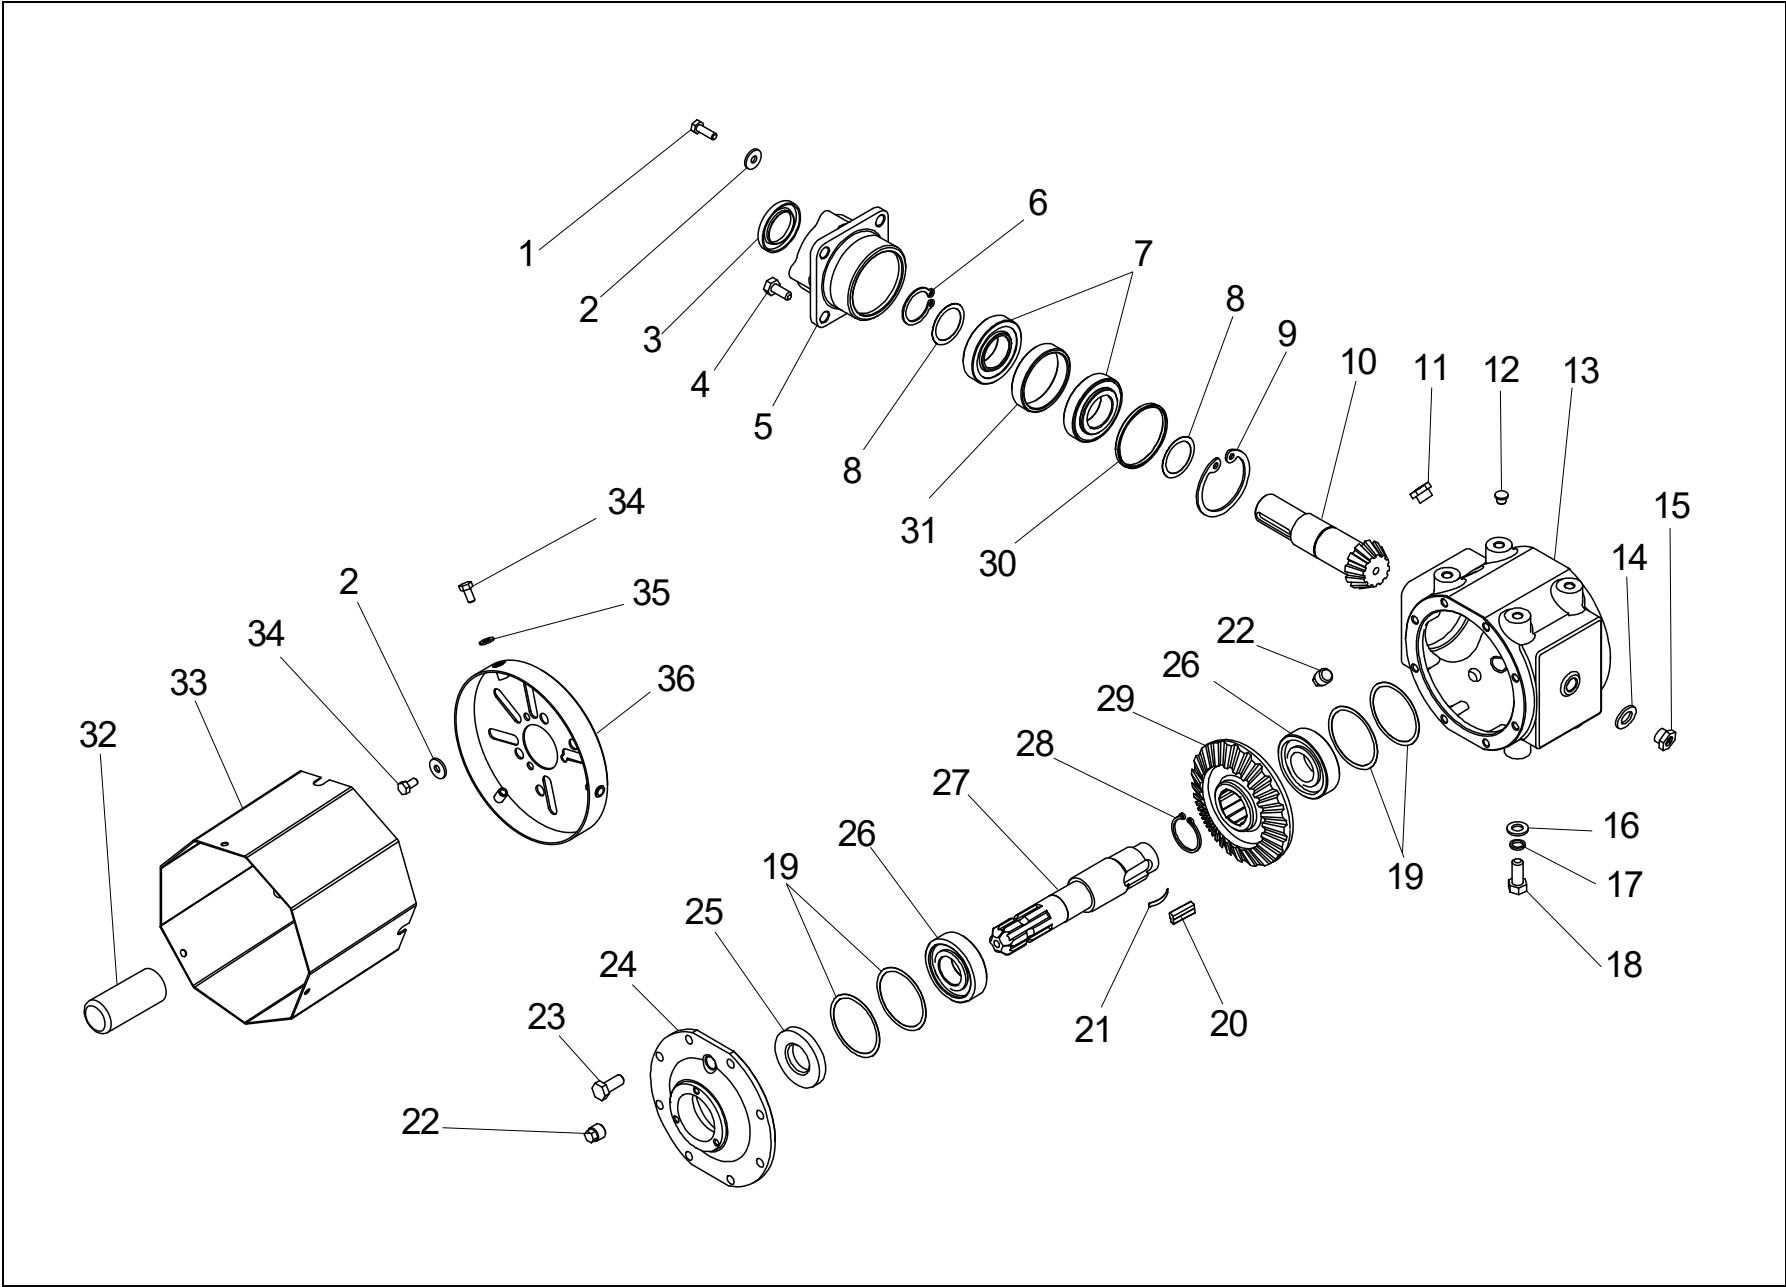

GEARBOX - BOITE DE VITESSE - GRUPPO - GETRIEBE - REDUCTOR

TDF-M EXT

TDF-M EXT

REF	CODE	QTY	ENGLISH	FRANÇAIS	ITALIANO	DEUTSCH	ESPAÑOL	NOTE
1	900.102.147	4	SCREW	VIS	VITE	SCHRAUBE	TORNILLO	
2	900.104.057	7	WASHER	RONDELLE	RONDELLA	ZWISCHENSCHLEIBE	ARANDELA	
3	900.101.030	1	OIL SEAL	PARE-HUILE	PARAOLIO	SIMMERRING	RETEN	
4	900.102.019	4	SCREW	VIS	VITE	SCHRAUBE	TORNILLO	
5	900.161.017	1	SUPPORT	SUPPORT	SUPPORTO	STUETZE	SOPORTE	
6	900.106.003	1	CIRCLIP	SERFLEX	SEEGER	SEEGER	SEEGER	
7	900.100.112	2	BEARING	ROULEMENT	CUSCINETTO	KUGELLAGER	COJINETE	
8	900.107.047	2	SHIM	EPAISSEUR	SPESSORE	STAERKE	ESPESOR	
9	900.106.011	1	CIRCLIP	SERFLEX	SEEGER	SEEGER	SEEGER	
10	900.160.021	1	PINION	PIGNON	PIGNONE	RITZEL	PIÑON	
11	900.102.323	1	PLUG	BOUCHON	TAPPO	DECKEL	TAPON	
12	900.109.022	4	PLUG	BOUCHON	TAPPO	DECKEL	TAPON	
13	900.161.015	1	CASE	BOITE	SCATOLA	SCHACHTEL	CAJA	
14	900.104.085	1	WASHER	RONDELLE	RONDELLA	ZWISCHENSCHLEIBE	ARANDELA	
15	900.102.110	1	PLUG	BOUCHON	TAPPO	DECKEL	TAPON	
16	900.104.046	4	WASHER	RONDELLE	RONDELLA	ZWISCHENSCHLEIBE	ARANDELA	
17	900.104.036	4	WASHER	RONDELLE	RONDELLA	ZWISCHENSCHLEIBE	ARANDELA	
18	900.102.098	4	SCREW	VIS	VITE	SCHRAUBE	TORNILLO	
19	900.107.038	7	SHIM	EPAISSEUR	SPESSORE	STAERKE	ESPESOR	
20	900.251.081	2	KEY	CLAVETTE	CHIAVETTA	KEIL	CHAVETA	
21	900.251.080	2	SPRING	RESSORT	MOLLA	FEDER	MUELLE	
22	900.102.079	2	PLUG	BOUCHON	TAPPO	DECKEL	TAPON	
23	900.102.011	8	SCREW	VIS	VITE	SCHRAUBE	TORNILLO	
24	900.161.016	1	LID	COUVERCLE	COPERCHIO	DECKEL	TAPA	
25	900.101.009.A	1	OIL SEAL	PARE-HUILE	PARAOLIO	SIMMERRING	RETEN	
26	900.100.103	2	BEARING	ROULEMENT	CUSCINETTO	KUGELLAGER	COJINETE	
27	900.160.025.1	1	SHAFT	ARBRE	ALBERO	WELLE	EJE	
28	900.106.035	1	CIRCLIP	SERFLEX	SEEGER	SEEGER	SEEGER	
29	900.160.024	1	CROWN	COURONNE	CORONA	TELLERRAD	CORONA	
30	900.107.068	1	SPACER	ENTRETOISE	DISTANZIALE	ABSTANDSRING	DISTANCIADOR	
31	900.107.067	1	SPACER	ENTRETOISE	DISTANZIALE	ABSTANDSRING	DISTANCIADOR	
32	900.109.008	1	GUARD	PROTECTION	PROTEZIONE	SCHUTZ	PROTECCION	
33	900.117.115.2	1	GUARD	PROTECTION	PROTEZIONE	SCHUTZ	PROTECCION	
34	900.102.256	6	SCREW	VIS	VITE	SCHRAUBE	TORNILLO	
35	900.104.052	3	WASHER	RONDELLE	RONDELLA	ZWISCHENSCHLEIBE	ARANDELA	
36	900.117.071	1	PTO PROT. HOLDER	DISQUE	FONDELLO	ZWSCHUTZHALTER	DISCO	

GEARBOX – BOITE DE VITESSE – GRUPPO – GETRIEBE – REDUCTOR