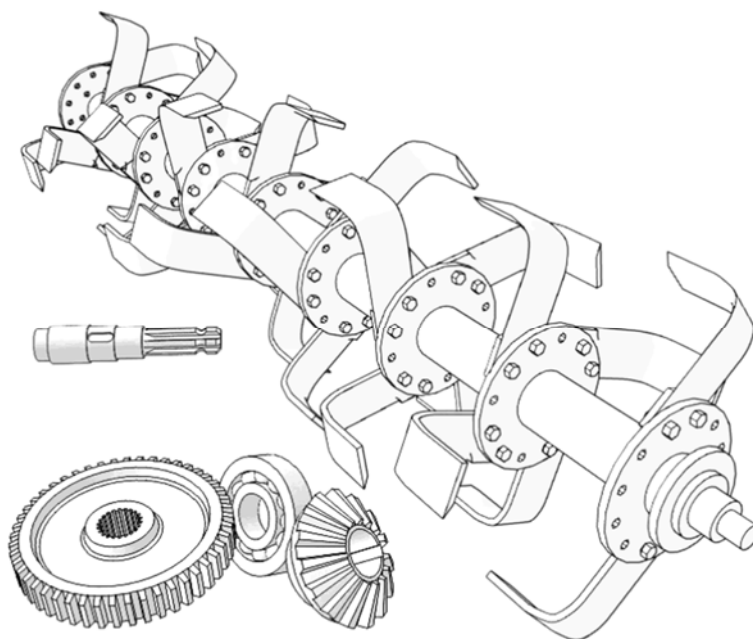

*SPARE PARTS CATALOGUE
CATALOGUE DE PIÈCES DÉTACHÉES
CATALOGO RICAMBI
ERSATZKATALOG
CATÁLOGO DE REPUESTOS*

TDF-M EXT

Rev. 2021