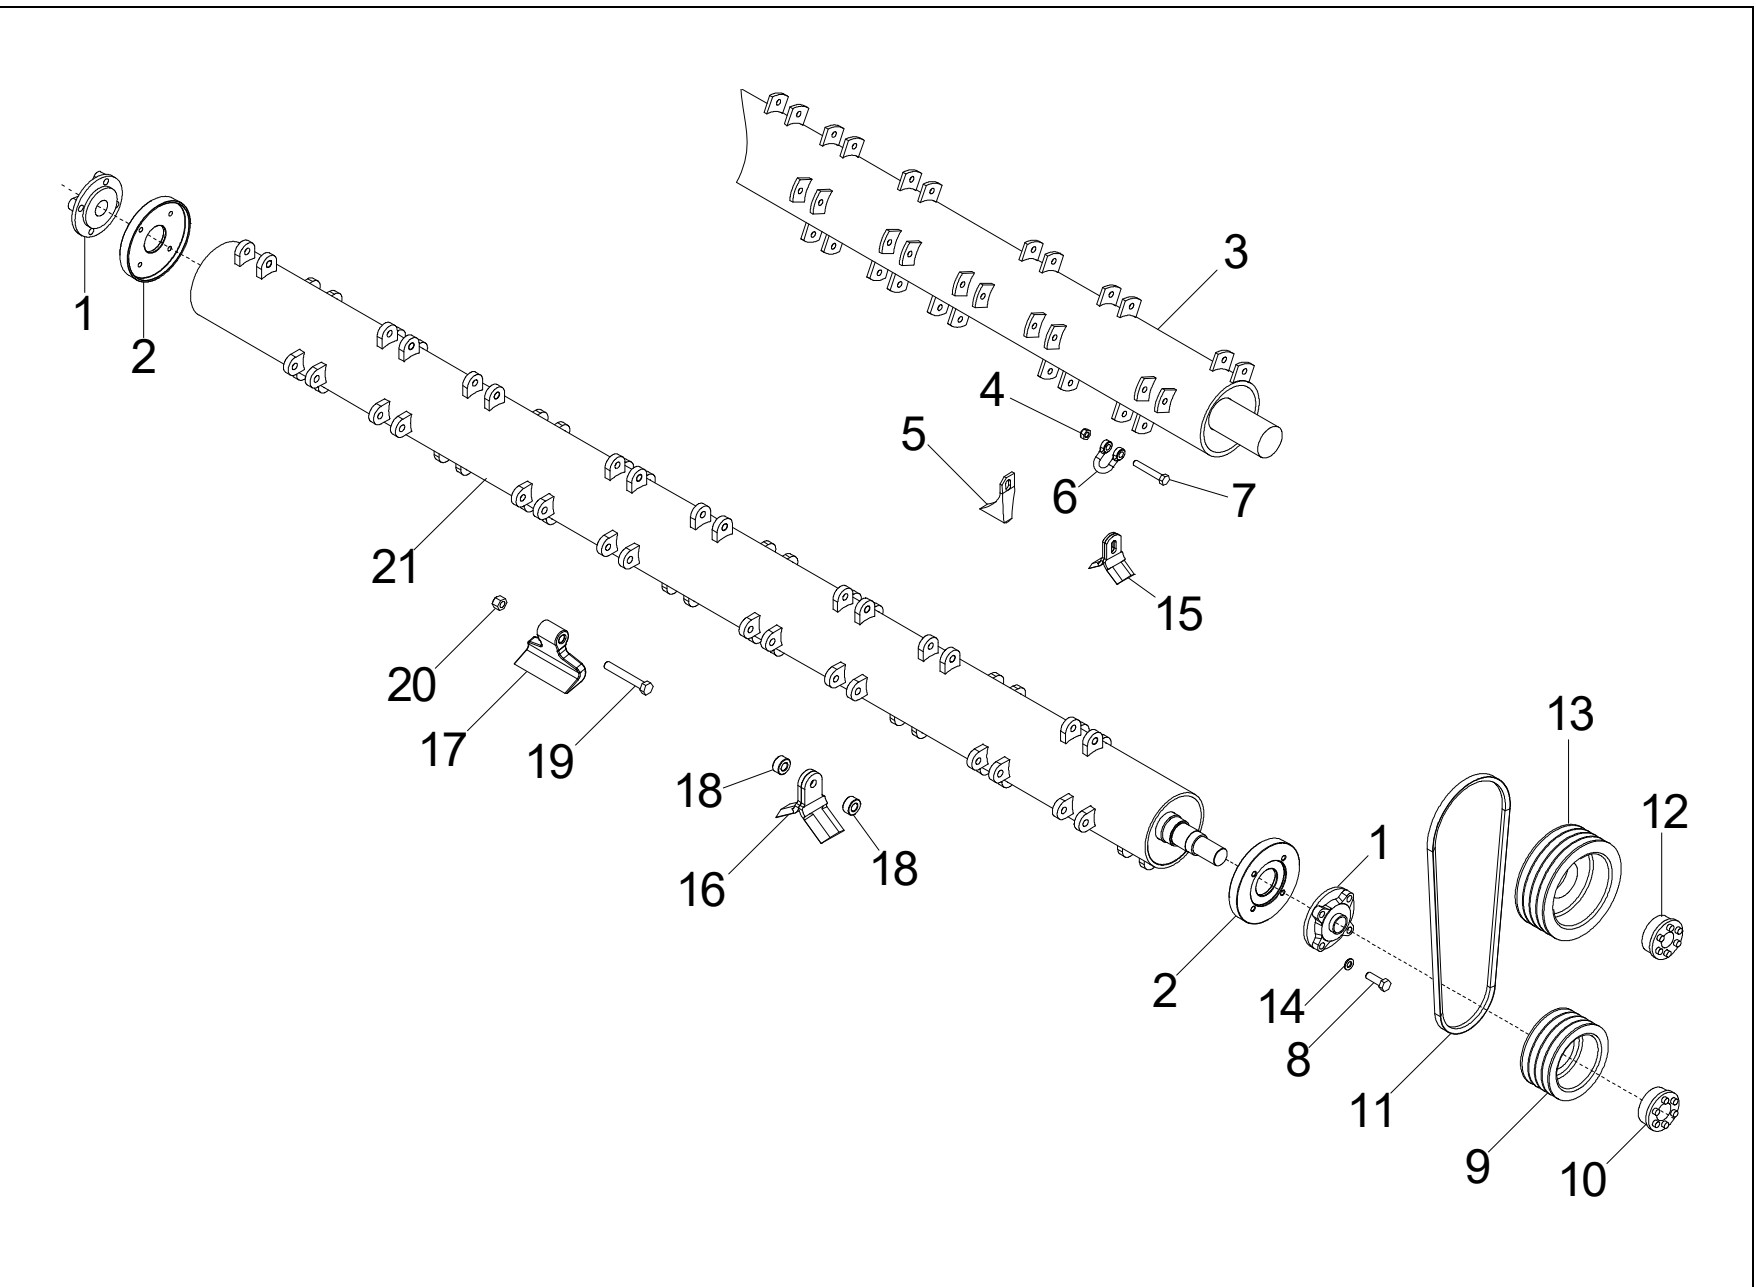

TDF-M EXT

ROTOR - ROTOR - ROTORE - ROTOR - ROTOR

TDF-M EXT

REF	CODE	QTY	ENGLISH	FRANÇAIS	ITALIANO	DEUTSCH	ESPAÑOL	NOTE
1	900.100.088	2	SUPPORT	SUPPORTO	SUPPORTO	STUETZE	SOPORTE	
2	900.240.050	2	COUNTER-FLANGE	CONTRE-FLASQUE	CONTROFLANGIA	GEGENFLANSCH	CONTRA-BRIDA	
3	900.251.036	1	ROTOR	ROTOR	ROTORE	ROTOR	ROTOR	160
3	900.252.013	1	ROTOR	ROTOR	ROTORE	ROTOR	ROTOR	180
3	900.252.014	1	ROTOR	ROTOR	ROTORE	ROTOR	ROTOR	200
4	900.103.019	40	NUT	ECROU	DADO	MUTTER	TUERCA	160
4	900.103.019	48	NUT	ECROU	DADO	MUTTER	TUERCA	180, 200
5	900.234.050	40	KNIFE	COUTEAU	COLTELLO	MESSER	CUCHILLA	160
5	900.234.050	48	KNIFE	COUTEAU	COLTELLO	MESSER	CUCHILLA	180, 200
6	900.240.061	40	U-BOLT	MANILLE	CAVALLOTTO	U-BOLZEN	SOPORTE	160
6	900.240.061	48	U-BOLT	MANILLE	CAVALLOTTO	U-BOLZEN	SOPORTE	180, 200
7	900.102.378	40	SCREW	VIS	VITE	SCHRAUBE	TORNILLO	160
7	900.102.378	48	SCREW	VIS	VITE	SCHRAUBE	TORNILLO	180-200
8	900.102.021	8	SCREW	VIS	VITE	SCHRAUBE	TORNILLO	
9	900.270.008	1	PULLEY	POULIE	PULEGGIA	REIMENSCH.	POLEA	
10	900.269.004	1	CLAMPING	BLOCAGE	CALETTATORE	KLEMMHU.	ENSAMBL.	
11	900.239.035	4	BELT	COURROIE	CINGHIA	RIEMEN	CINTA	
12	900.269.003	1	CLAMPING	BLOCAGE	CALETTATORE	KLEMMHU.	ENSAMBL.	
13	900.270.009	1	PULLEY	POULIE	PULEGGIA	REIMENSCH.	POLEA	
14	900.104.010	8	WASHER	RONDELLE	RONDELLA	ZWISCHENSCHIEBE	ARANDELA	
15	900.240.060	80	KNIFE	COUTEAU	COLTELLO	MESSER	CUCHILLA	160
15	900.240.060	96	KNIFE	COUTEAU	COLTELLO	MESSER	CUCHILLA	180, 200
16	900.111.081	40	KNIFE	COUTEAU	COLTELLO	MESSER	CUCHILLA	160
16	900.111.081	48	KNIFE	COUTEAU	COLTELLO	MESSER	CUCHILLA	180, 200
17	900.111.080	20	HAMMER KNIFE	MASSE MOULE	MAZZA	HAMMER	MARTILLO	160
17	900.111.080	24	HAMMER KNIFE	MASSE MOULE	MAZZA	HAMMER	MARTILLO	180, 200
18	900.252.009	40	SPACER	ENTRETOISE	DISTANZIALE	ABSTANDSRING	DISTANCIADOR	160
18	900.252.009	48	SPACER	ENTRETOISE	DISTANZIALE	ABSTANDSRING	DISTANCIADOR	180, 200
19	900.102.374	20	SCREW	VIS	VITE	SCHRAUBE	TORNILLO	160
19	900.102.374	24	SCREW	VIS	VITE	SCHRAUBE	TORNILLO	180, 200
20	900.103.023	20	NUT	ECROU	DADO	MUTTER	TUERCA	160
20	900.103.023	24	NUT	ECROU	DADO	MUTTER	TUERCA	180, 200
21	900.252.015	1	ROTOR	ROTOR	ROTORE	ROTOR	ROTOR	160
21	900.252.016	1	ROTOR	ROTOR	ROTORE	ROTOR	ROTOR	180
21	900.252.017	1	ROTOR	ROTOR	ROTORE	ROTOR	ROTOR	200

ROTOR – ROTOR – ROTORE – ROTOR - ROTOR