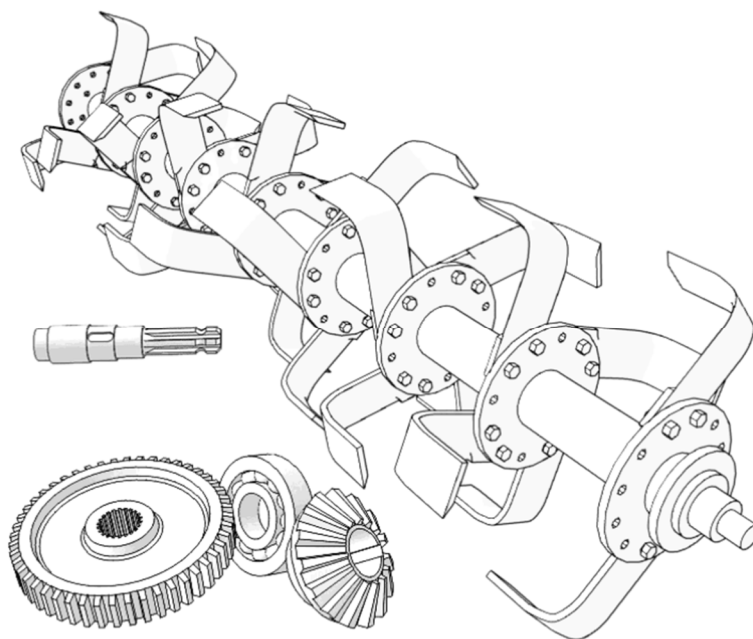

*SPARE PARTS CATALOGUE
CATALOGUE DE PIÈCES DÉTACHÉES
CATALOGO RICAMBI
ERSATZKATALOG
CATÁLOGO DE REPUESTOS*

FS

Rev. 2019

FS

FRAME – CHASSIS – TELAIO – RAHMEN – BASTIDOR

FS

REF	CODE	QTY	ENGLISH	FRANÇAIS	ITALIANO	DEUTSCH	ESPAÑOL	NOTE
1	900.103.053	8	NUT	ECROU	DADO	MUTTER	TUERCA	
2	900.104.052	4	WASHER	RONDELLE	RONDELLA	ZWISCHENSCHLEIBE	ARANDELA	
2	900.104.052	4	WASHER	RONDELLE	RONDELLA	ZWISCHENSCHLEIBE	ARANDELA	
3	90C.300.030	4	SCREW	VIS	VITE	SCHRAUBE	TORNILLO	
3	90C.300.030	4	SCREW	VIS	VITE	SCHRAUBE	TORNILLO	
4	90C.642.010	1	GRID	GRILLE	GRIGLIA	GRILL	REJILLA	
5	90C.609.011	1	FEED BOX	TREMIE	TRAMOGGIA	MUEHLTRICHTER	TOLVA	
5	90C.609.013	1	FEED BOX	TREMIE	TRAMOGGIA	MUEHLTRICHTER	TOLVA	
6	90C.304.013	1	WASHER	RONDELLE	RONDELLA	ZWISCHENSCHLEIBE	ARANDELA	
7	90C.619.002	1	MIXER	AGITATEUR	AGITATORE	STREUER	CRIBA VIBRADORA	
8	90C.330.001	1	ENTRAINER	ENTRAÎNEUR	TRASCINATORE	ZUBRINGER	ALIMENTADOR	
9	900.108.013	2	PIN	CHEVILLE	SPINA	DORN	CLAVIJA	
10	90C.601.001	4	SHOVEL	PALETTE	PALETTA	SCHAUFEL	CUCHARA	
11	90C.300.023	3	SCREW	VIS	VITE	SCHRAUBE	TORNILLO	
12	900.103.054	3	NUT	ECROU	DADO	MUTTER	TUERCA	
13	90C.613.003	1	FRAME	CHASSIS	TELAIO	RAHMEN	BASTIDOR	
14	90C.633.001	2	PIN	TOURILLON	PERNO	BOLZEN	PERNO	
16	900.102.102	1	SCREW	VIS	VITE	SCHRAUBE	TORNILLO	
17	90C.307.001	1	SPLIT PIN	GOUPILLE	COPIGLIA	SPLINT	PASADOR	
18	90C605004	1	HATCH	HUBLLOT	PORTELLINO	LUKE	ESCOTILLA	
19	90C605003	1	HATCH	HUBLLOT	PORTLLINO	LUKE	ESCOTILLA	
20	90C602001	1	TIE ROD	TIRANT	TIRANTE	ZUGSTANGE	TIRANTE	
21	90C.602.002	1	TIE ROD	TIRANT	TIRANTE	ZUGSTANGE	TIRANTE	
22	900.104.022	2	WASHER	RONDELLE	RONDELLA	ZWISCHENSCHLEIBE	ARANDELA	
23	90C.604.002	1	ARM	LEVIER	LEVA	SCHALTHEBEL	PALANCA	
24	90C.304.008	1	HANDGRIP	BRANCHE	IMPUGNATURA	GRIFFE	APRETONES	
25	90C.604.001	1	ARM	LEVIER	LEVA	SCHALTHEBEL	PALANCA	
26	90C.302.003	1	KNOB	POIGNEE	POMELLO	KNAUF	MANETA	
27	90C.301.014	6	NUT	ECROU	DADO	MUTTER	TUERCA	
29	90C.300.014	6	SCREW	VIS	VITE	SCHRAUBE	TORNILLO	
30	90C.610.003	1	DISC	DISQUE	DISCO	SCHEIBE	DISCO	
30	90C.610.001	1	DISC	DISQUE	DISCO	SCHEIBE	DISCO	
30	90C.610.013	1	DISC	DISQUE	DISCO	SCHEIBE	DISCO	
30	90C.610.014	1	DISC	DISQUE	DISCO	SCHEIBE	DISCO	
31	900.103.019	1	NUT	ECROU	DADO	MUTTER	TUERCA	