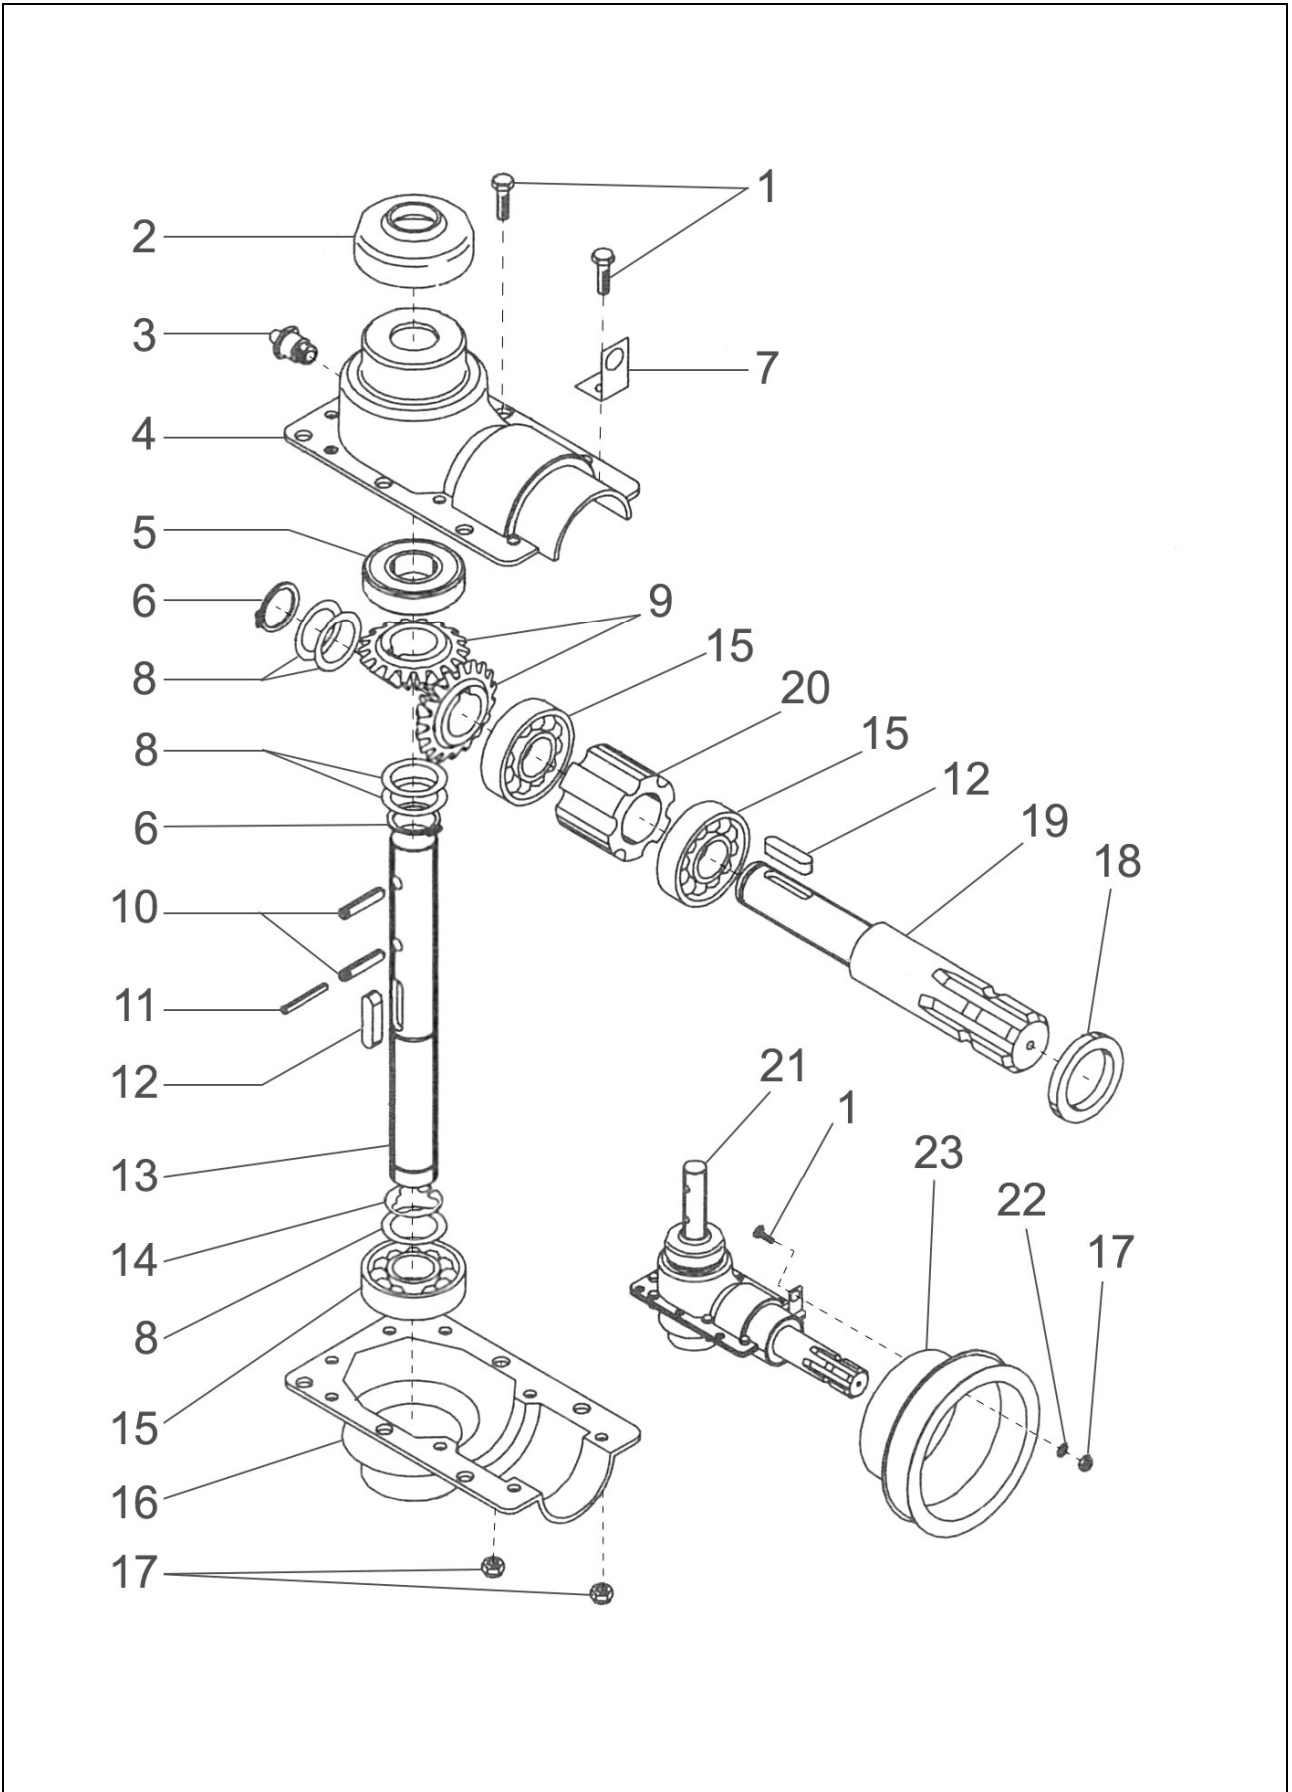

FS

GEARBOX – BOITE DE VITESSE – GRUPPO – GETRIEBE – REDUCTOR

FS

REF	CODE	QTY	ENGLISH	FRANÇAIS	ITALIANO	DEUTSCH	ESPAÑOL	NOTE
1	900.102.094	8	SCREW	VIS	VITE	SCHRAUBE	TORNILLO	
2	90C.304.002	1	LID	COUVERCLE	COPERCHIO	DECKEL	TAPA	
3	900.105.015	1	GREASE NIPPLE	GRAISSEUR	INGRASSATORE	SCHMIERNIPPEL	ENGRASADOR	
4	90C.314.002	1	CASE	BOITE	SCATOLA	SCHACHTEL	CAJA	
5	900.100.043	1	BEARING	ROULEMENT	CUSCINETTO	KUGELLAGER	COJINETE	
6	900.106.017	2	CIRCLIP	SERFLEX	SEEGER	SEEGER	SEEGER	
7	90C.606.012	2	FLASK	MOULE	STAFFA	STUETZPLATTE	PLETINA	
8	90C.303.011	5	WASHER	RONDELLE	RONDELLA	ZWISCHENSCHIEBE	ARANDELA	
9	90C.316.003	2	PINION	PIGNON	PIGNONE	RITZEL	PIÑON	
10	900.108.013	2	PIN	CHEVILLE	SPINA	DORN	CLAVIJA	
11	90C.305.003	1	PIN	CHEVILLE	SPINA	DORN	CLAVIJA	
12	900.105.043	2	KEY	CLAVETTE	CHIAVETTA	KEIL	CHAVETA	
13	90C.323.009	1	SHAFT	ARBRE	ALBERO	WELLE	EJE	
14	90C.313.010	1	CIRCLIP	SERFLEX	SEEGER	SEEGER	SEEGER	
15	900.100.117	3	BEARING	ROULEMENT	CUSCINETTO	KUGELLAGER	COJINETE	
16	90C.314.001	1	CASE	BOITE	SCATOLA	SCHACHTEL	CAJA	
17	90C.301.009	8	NUT	ECROU	DADO	MUTTER	TUERCA	
18	900.101.054.A	1	OIL SEAL	PARE-HUILE	PARAOLIO	SIMMERRING	RETEN	
19	90C.323.008	1	SHAFT	ARBRE	ALBERO	WELLE	EJE	
20	90C.329.011	1	SPACER	ENTRETOISE	DISTANZIALE	ABSTANDSRING	DISTANCIADOR	
21	90C.322.002	1	GEARBOX	REDUCTEUR	RIDUTTORE	GETRIEBE	REDUCTOR	
22	900.104.052	4	WASHER	RONDELLE	RONDELLA	ZWISCHENSCHIEBE	ARANDELA	
23	90C.304.006	1	GUARD	PROTECTION	PROTEZIONE	SCHUTZ	PROTECCION	

GEARBOX – BOITE DE VITESSE – GRUPPO – GETRIEBE – REDUCTOR