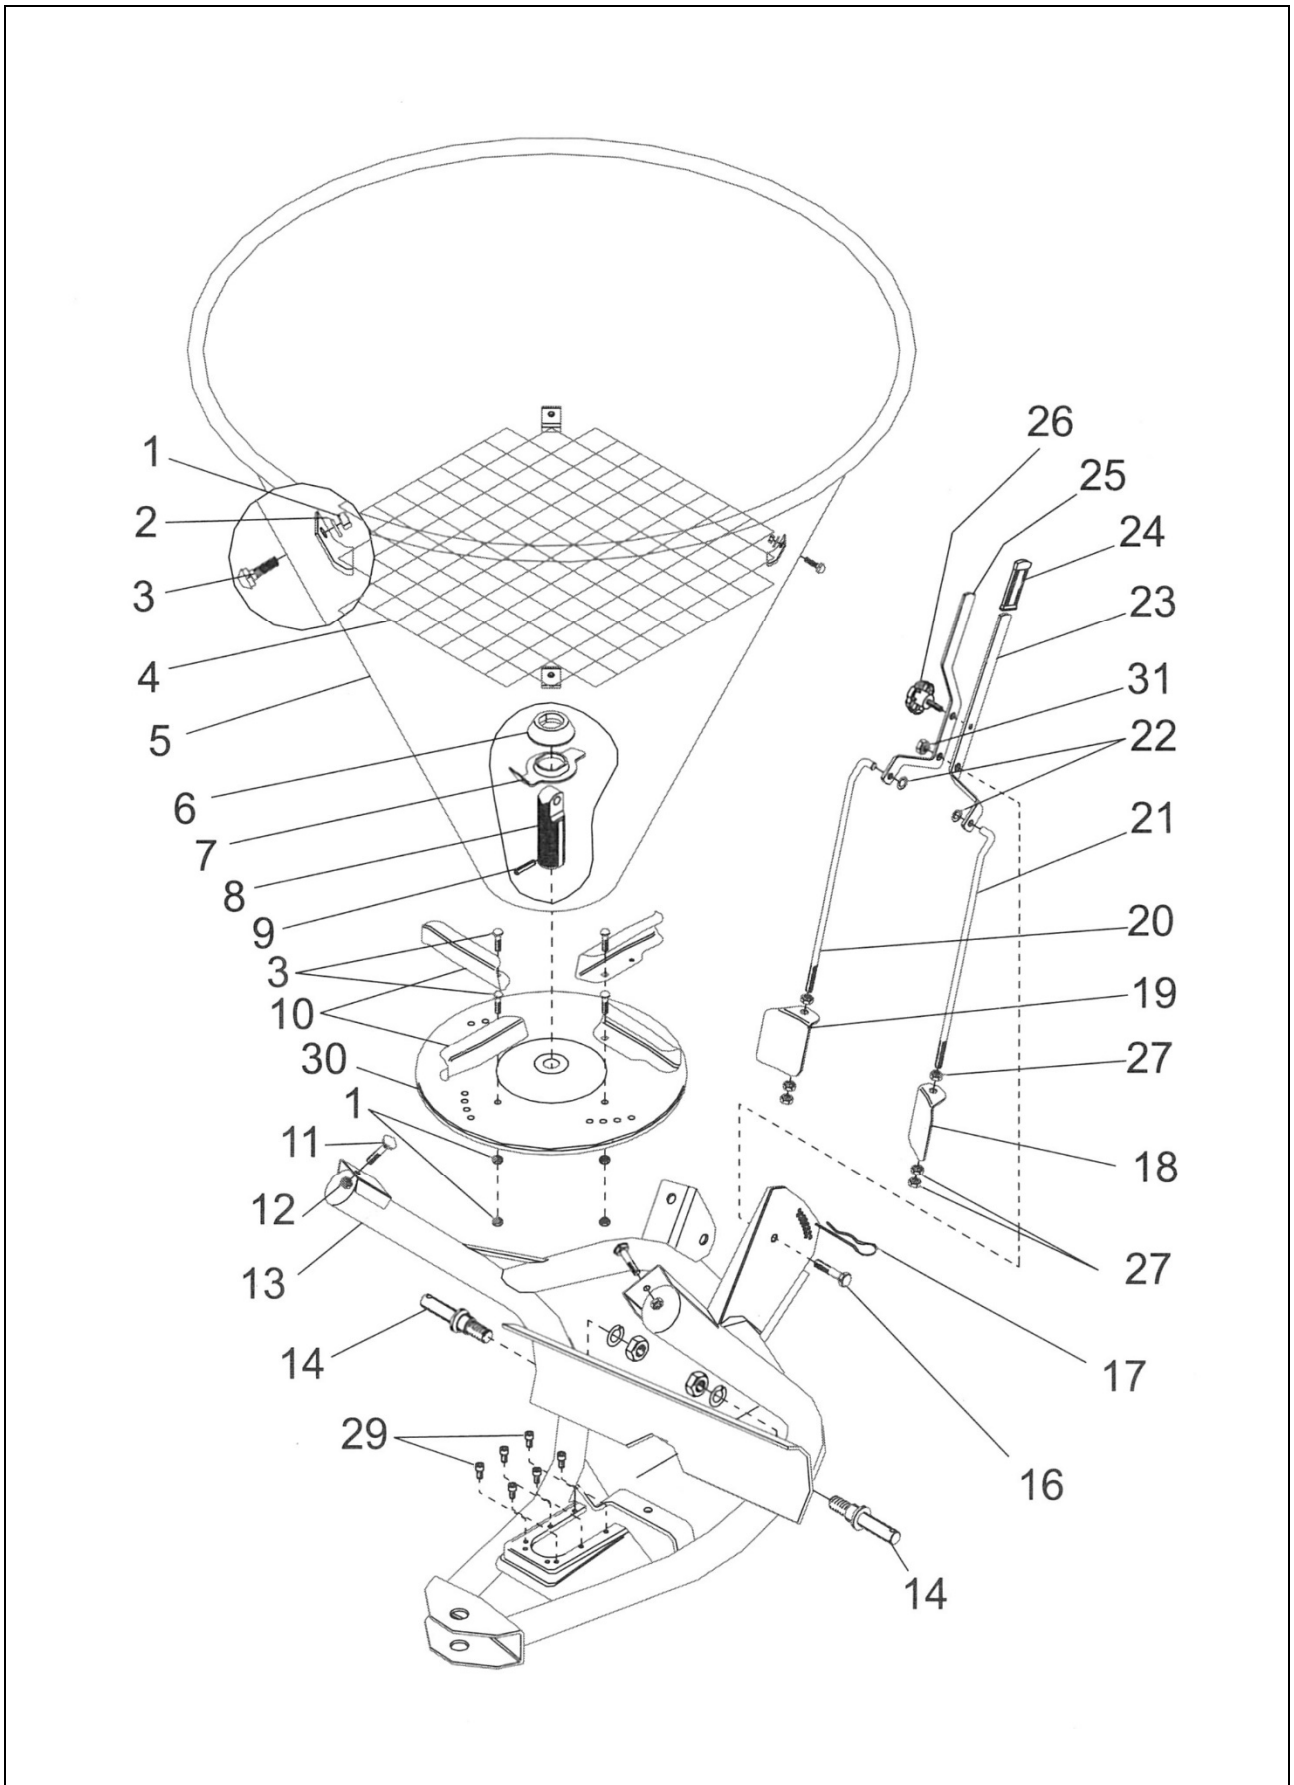

*SPARE PARTS CATALOGUE
CATALOGUE DE PIÈCES DÉTACHÉES
CATALOGO RICAMBI
ERSATZKATALOG
CATÁLOGO DE REPUESTOS*

FS

Rev. 2019

FS

FRAME – CHASSIS – TELAIO – RAHMEN – BASTIDOR

FS

REF	CODE	QTY	ENGLISH	FRANÇAIS	ITALIANO	DEUTSCH	ESPAÑOL	NOTE
1	900.103.053	8	NUT	ECROU	DADO	MUTTER	TUERCA	
2	900.104.052	4	WASHER	RONDELLE	RONDELLA	ZWISCHENSCHLEIBE	ARANDELA	
2	900.104.052	4	WASHER	RONDELLE	RONDELLA	ZWISCHENSCHLEIBE	ARANDELA	
3	90C.300.030	4	SCREW	VIS	VITE	SCHRAUBE	TORNILLO	
3	90C.300.030	4	SCREW	VIS	VITE	SCHRAUBE	TORNILLO	
4	90C.642.010	1	GRID	GRILLE	GRIGLIA	GRILL	REJILLA	
5	90C.609.011	1	FEED BOX	TREMIE	TRAMOGGIA	MUEHLTRICHTER	TOLVA	
5	90C.609.013	1	FEED BOX	TREMIE	TRAMOGGIA	MUEHLTRICHTER	TOLVA	
6	90C.304.013	1	WASHER	RONDELLE	RONDELLA	ZWISCHENSCHLEIBE	ARANDELA	
7	90C.619.002	1	MIXER	AGITATEUR	AGITATORE	STREUER	CRIBA VIBRADORA	
8	90C.330.001	1	ENTRAINER	ENTRAÎNEUR	TRASCINATORE	ZUBRINGER	ALIMENTADOR	
9	900.108.013	2	PIN	CHEVILLE	SPINA	DORN	CLAVIJA	
10	90C.601.001	4	SHOVEL	PALETTE	PALETTA	SCHAUFEL	CUCHARA	
11	90C.300.023	3	SCREW	VIS	VITE	SCHRAUBE	TORNILLO	
12	900.103.054	3	NUT	ECROU	DADO	MUTTER	TUERCA	
13	90C.613.003	1	FRAME	CHASSIS	TELAIO	RAHMEN	BASTIDOR	
14	90C.633.001	2	PIN	TOURILLON	PERNO	BOLZEN	PERNO	
16	900.102.102	1	SCREW	VIS	VITE	SCHRAUBE	TORNILLO	
17	90C.307.001	1	SPLIT PIN	GOUPILLE	COPIGLIA	SPLINT	PASADOR	
18	90C605004	1	HATCH	HUBLLOT	PORTELLINO	LUKE	ESCOTILLA	
19	90C605003	1	HATCH	HUBLLOT	PORTLLINO	LUKE	ESCOTILLA	
20	90C602001	1	TIE ROD	TIRANT	TIRANTE	ZUGSTANGE	TIRANTE	
21	90C.602.002	1	TIE ROD	TIRANT	TIRANTE	ZUGSTANGE	TIRANTE	
22	900.104.022	2	WASHER	RONDELLE	RONDELLA	ZWISCHENSCHLEIBE	ARANDELA	
23	90C.604.002	1	ARM	LEVIER	LEVA	SCHALTHEBEL	PALANCA	
24	90C.304.008	1	HANDGRIP	BRANCHE	IMPUGNATURA	GRIFFE	APRETONES	
25	90C.604.001	1	ARM	LEVIER	LEVA	SCHALTHEBEL	PALANCA	
26	90C.302.003	1	KNOB	POIGNEE	POMELLO	KNAUF	MANETA	
27	90C.301.014	6	NUT	ECROU	DADO	MUTTER	TUERCA	
29	90C.300.014	6	SCREW	VIS	VITE	SCHRAUBE	TORNILLO	
30	90C.610.003	1	DISC	DISQUE	DISCO	SCHEIBE	DISCO	
30	90C.610.001	1	DISC	DISQUE	DISCO	SCHEIBE	DISCO	
30	90C.610.013	1	DISC	DISQUE	DISCO	SCHEIBE	DISCO	
30	90C.610.014	1	DISC	DISQUE	DISCO	SCHEIBE	DISCO	
31	900.103.019	1	NUT	ECROU	DADO	MUTTER	TUERCA	