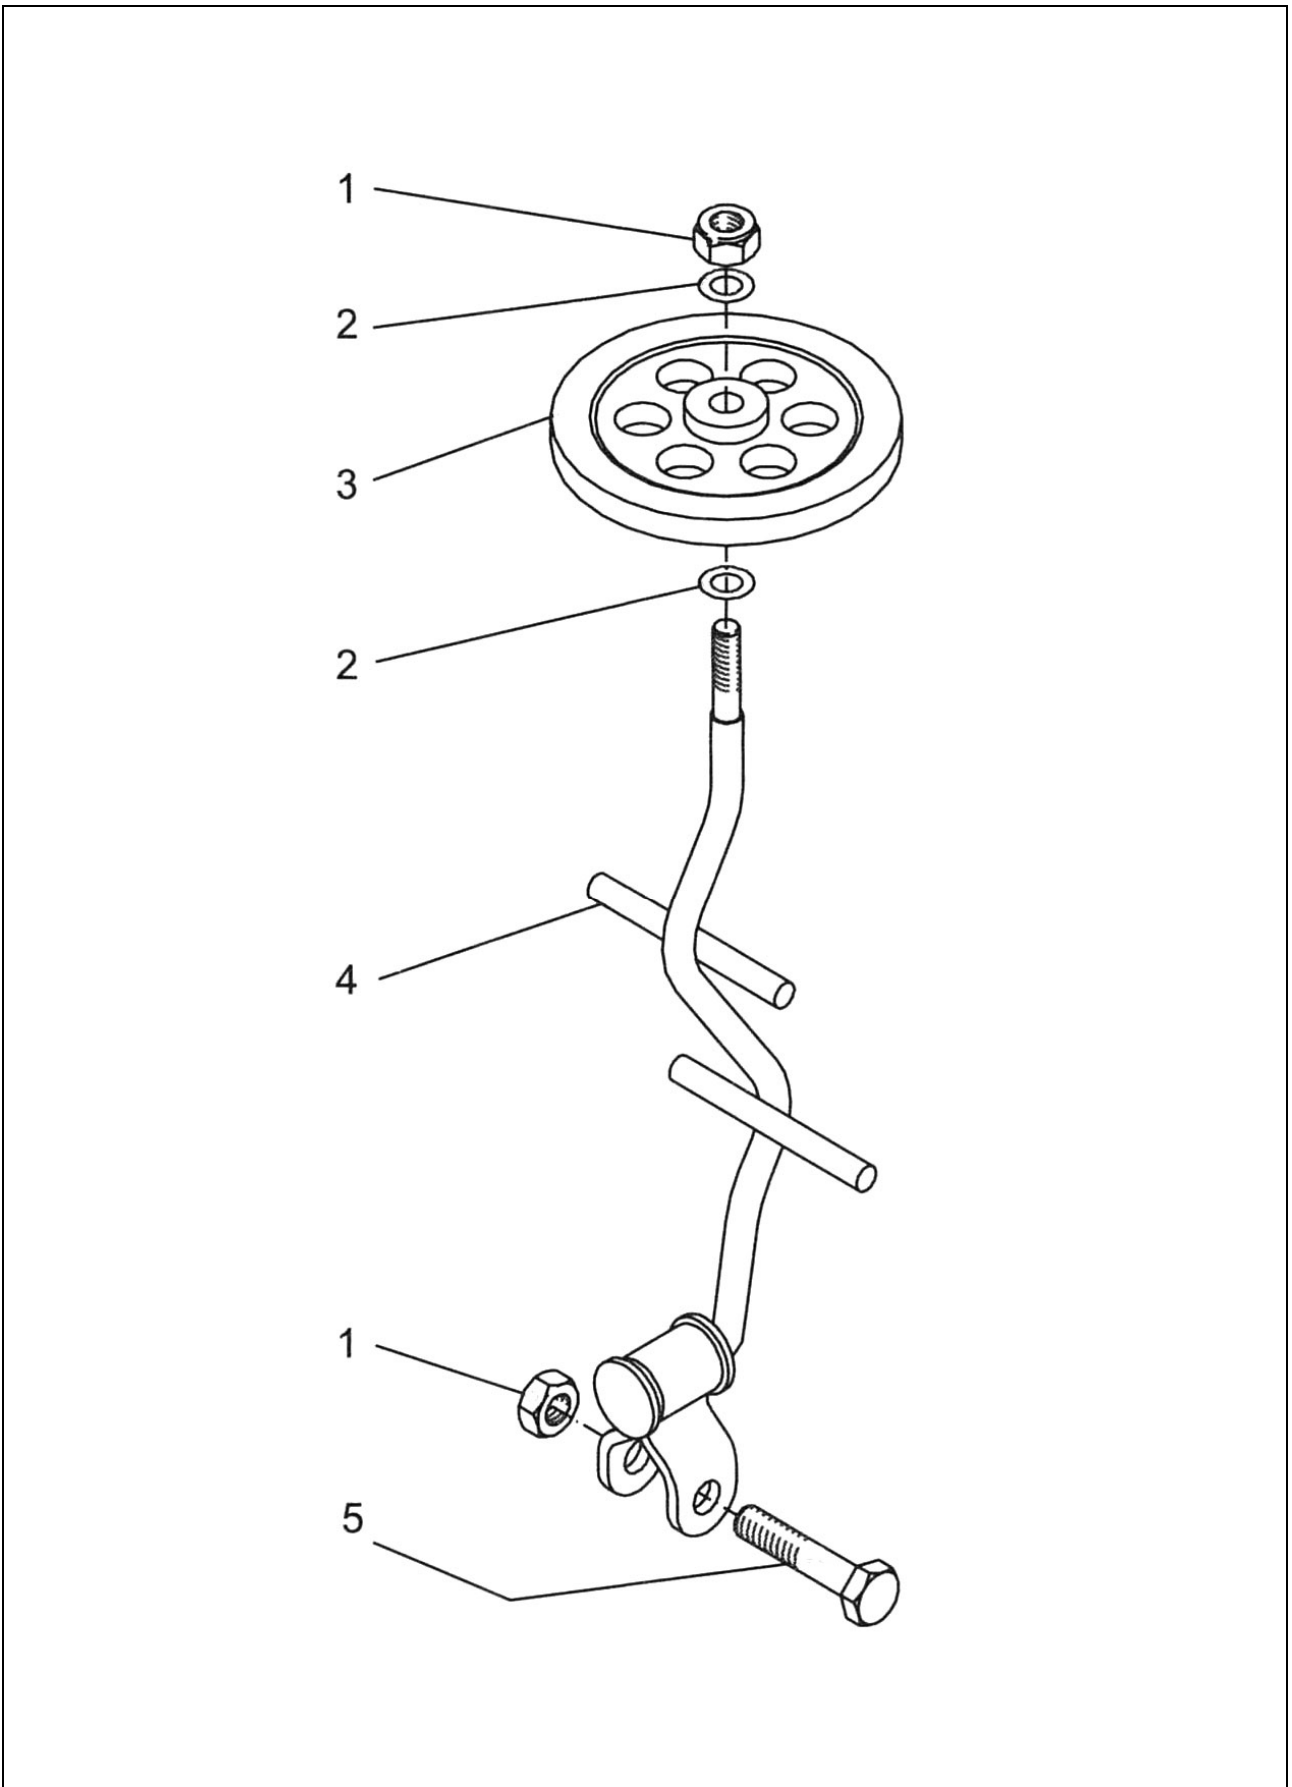

FS

ROTOR – ROTOR – ROTORE – ROTOR - ROTOR

FS

REF	CODE	QTY	ENGLISH	FRANÇAIS	ITALIANO	DEUTSCH	ESPAÑOL	NOTE
1	900.103.019	2	NUT	ECROU	DADO	MUTTER	TUERCA	
2	900.104.046	2	WASHER	RONDELLE	RONDELLA	ZWISCHENSCHIEBE	ARANDELA	
3	90C.304.011	1	WHEEL	ROUE	RUOTA	RAD	RUEDA	
4	90C.613.009	1	FRAME	CHASSIS	TELAIO	RAHMEN	BASTIDOR	
5	900.102.288	1	SCREW	VIS	VITE	SCHRAUBE	TORNILLO	

ROTOR – ROTOR – ROTORE – ROTOR - ROTOR